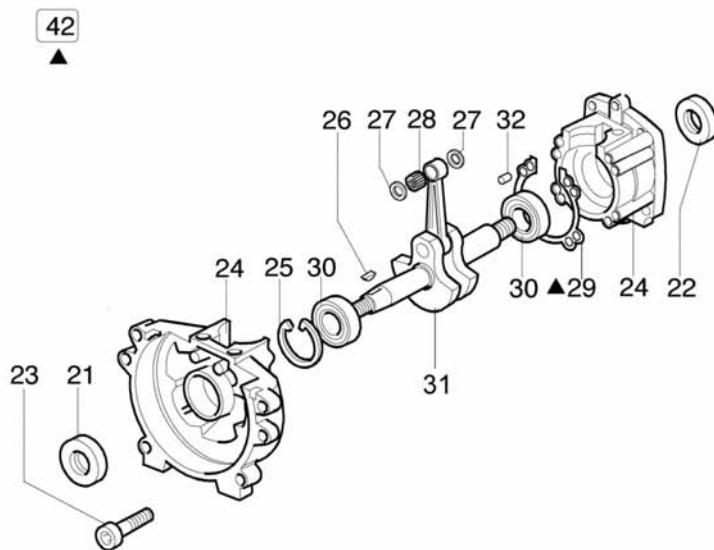

Ref.Nu	Qty	Part number	Description	Validity from	Validity till	Notes	Bulletin
1	2	61070060	Screw				
2	2	3833073	Washer				
3	1	61070059	Gasket				
4	1	61070033	Gasket				
5	1	58040140R	Muffler				
6	1	61070055	Plate				
7	2	3806014	Screw				
8	1	61070026A	Cover				
9	1	61070002	Cover				
10	1	61070005R	Air filter				
11	2	4191069B	Plate				
12	2	3960030	Screw				
13	1	072700036A	Grommet				
14	1	61070027	Cover				
15	2	61070067	Ring				
16	1	61070066	Piston pin				
17	1	61070107	Piston assy Ø34				
18	1	61070072A	Cpl. cylinder Ø34				
19	2	61070065R	Piston ring Ø34				
20	1	3055104R	Spark plug				
21	1	61070075	Seal ring				
22	1	61070074	Seal ring				
23	4	61070063	Screw				
24	1	61070061R	Crankcase				
25	1	3025019	Ring				
26	1	61070070	Key				
27	2	61070068	Spacer				
28	1	61070076	Bearing				
29	1	61070062	Gasket				
30	2	3035040R	Bearing				
31	1	61070069	Crankshaft				
32	3	61070073	Pin				
33	1	61052009B	Screw				
34	2	61040020	Bushing				
35	1	61070003E	Support				
36	1	2318992R	Carburetor WYJ-282A				
37	1	4161438	Gasket				
38	1	61070004	Insulator				
39	2	3801047	Screw				
40	1	61070007	Gasket				
41	2	3916004	Washer				
42	1	61130060	Gasket set				
43	2	3801010R	Screw				
44	1	61052031	Tool kit				
45	1	61342007	Decals set