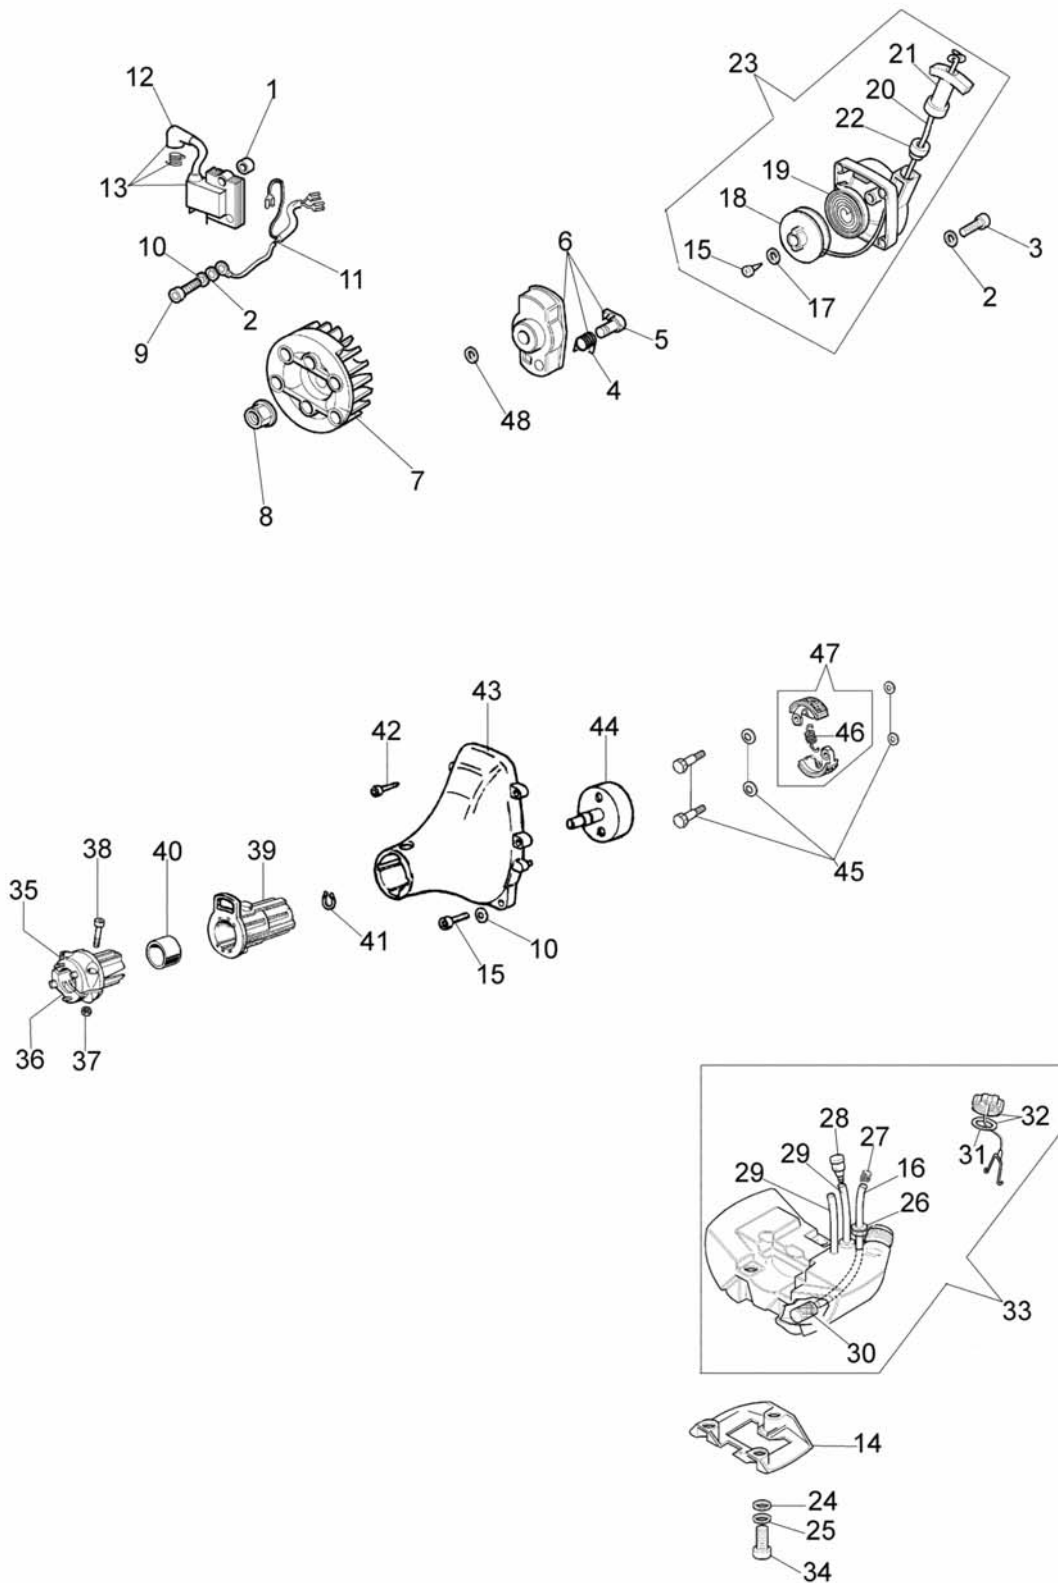

Ref.Nu	Qty	Part number	Description	Validity from	Validity till	Notes	Bulletin
1	1	EUSP10068	Edger head compl.				
2	1	EUSP10069	Guard				
3	5	EUSP10070	Screw				
4	1	EUSP10071	Plate				
5	1	EUSP10072	Protector				
6	1	EUSP10087	Tube				
7	2	EUSP10073	Nut				
8	1	EUSP10074	Wheel				
9	1	EUSP10075	Bolt				
10	1	EUSP10076	Washer				
11	2	EUSP10077	Washer				
12	1	EUSP10078	Wing nut				
13	1	EUSP10079	Sleeve				
14	1	EUSP10080	Bracket				
15	1	EUSP10081	Plate rubber				
16	1	EUSP10082	Rubber				
17	3	EUSP10083	Screw				
18	1	EUSP10084	Blade				
19	1	EUSP10085	Gear case assy				
20	1	EUSP10086	Screw				
21	1	EUSP10088	Drive shaft				
22	1	EUSP10122	Holder B				
23	1	EUSP10121	Holder A				
24	1	EUSP10120	Nut				