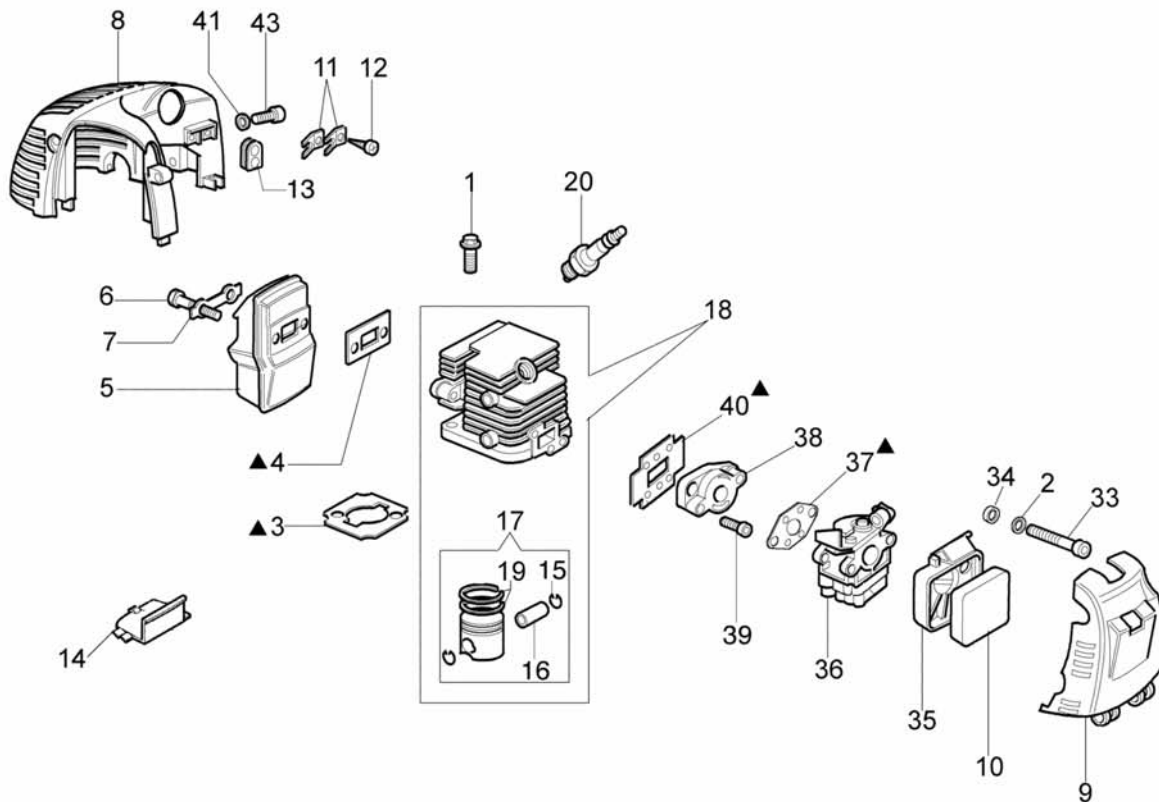

Ref.Nu	Qty	Part number	Description	Validity from	Validity till	Notes	Bulletin
1	2	61070060	Screw				
2	2	3833073	Washer				
3	1	61070059	Gasket				
4	1	61070033	Gasket				
5	1	58040140R	Muffler				
6	1	61070055	Plate				
7	2	3806014	Screw				
8	1	61070026A	Cover				
9	1	61070002	Cover				
10	1	61070005R	Air filter				
11	2	4191069B	Plate				
12	2	3960030	Screw				
13	1	072700036A	Grommet				
14	1	61070027	Cover				
15	2	61070067	Ring				
16	1	61070066	Piston pin				
17	1	61070107	Piston assy Ø34				
18	1	61070072A	Cpl. cylinder Ø34				
19	2	61070065R	Piston ring Ø34				
20	1	3055104R	Spark plug				
21	1	61070075	Seal ring				
22	1	61070074	Seal ring				
23	4	61070063	Screw				
24	1	61070061R	Crankcase				
25	1	3025019	Ring				
26	1	61070070	Key				
27	2	61070068	Spacer				
28	1	61070076	Bearing				
29	1	61070062	Gasket				
30	2	3035040R	Bearing				
31	1	61070069	Crankshaft				
32	3	61070073	Pin				
33	1	61052009B	Screw				
34	2	61040020	Bushing				
35	1	61070003E	Support				
36	1	2318992R	Carburetor WYJ-282A				
37	1	4161438	Gasket				
38	1	61070004	Insulator				
39	2	3801047	Screw				
40	1	61070007	Gasket				
41	2	3916004	Washer				
42	1	61130060	Gasket set				
43	2	3801010R	Screw				
44	1	61052031	Tool kit				
45	1	61342007	Decals set