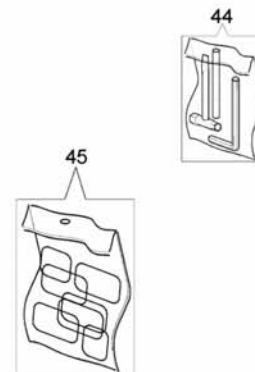

Ref.Nu	Qty	Part number	Description	Validity from	Validity till	Notes	Bulletin
1	2	61070060	Screw				
2	2	3833073	Washer				
3	1	61070059	Gasket				
4	1	61070033	Gasket				
5	1	58040140R	Muffler				
6	1	61070055	Plate				
7	2	3806014	Screw				
8	1	61070026A	Cover				
9	1	61070002	Cover				
10	1	61070005R	Air filter				
11	2	4191069B	Plate				
12	2	3960030	Screw				
13	1	072700036A	Grommet				
14	1	61070027	Cover				
15	2	61070067	Ring				
16	1	61070066	Piston pin				
17	1	61070107	Piston assy Ø34				
18	1	61070072A	Cpl. cylinder Ø34				
19	2	61070065R	Piston ring Ø34				
20	1	3055104R	Spark plug				
21	1	61070075	Seal ring				
22	1	61070074	Seal ring				
23	4	61070063	Screw				
24	1	61070061R	Crankcase				
25	1	3025019	Ring				
26	1	61070070	Key				
27	2	61070068	Spacer				
28	1	61070076	Bearing				
29	1	61070062	Gasket				
30	2	3035040R	Bearing				
31	1	61070069	Crankshaft				
32	3	61070073	Pin				
33	1	61052009B	Screw				
34	2	61040020	Bushing				
35	1	61070003E	Support				
36	1	2318992R	Carburetor WYJ-282A				
37	1	4161438	Gasket				
38	1	61070004	Insulator				
39	2	3801047	Screw				
40	1	61070007	Gasket				
41	2	3916004	Washer				
42	1	61130060	Gasket set				
43	2	3801010R	Screw				
44	1	61052031	Tool kit				
45	1	61342007	Decals set