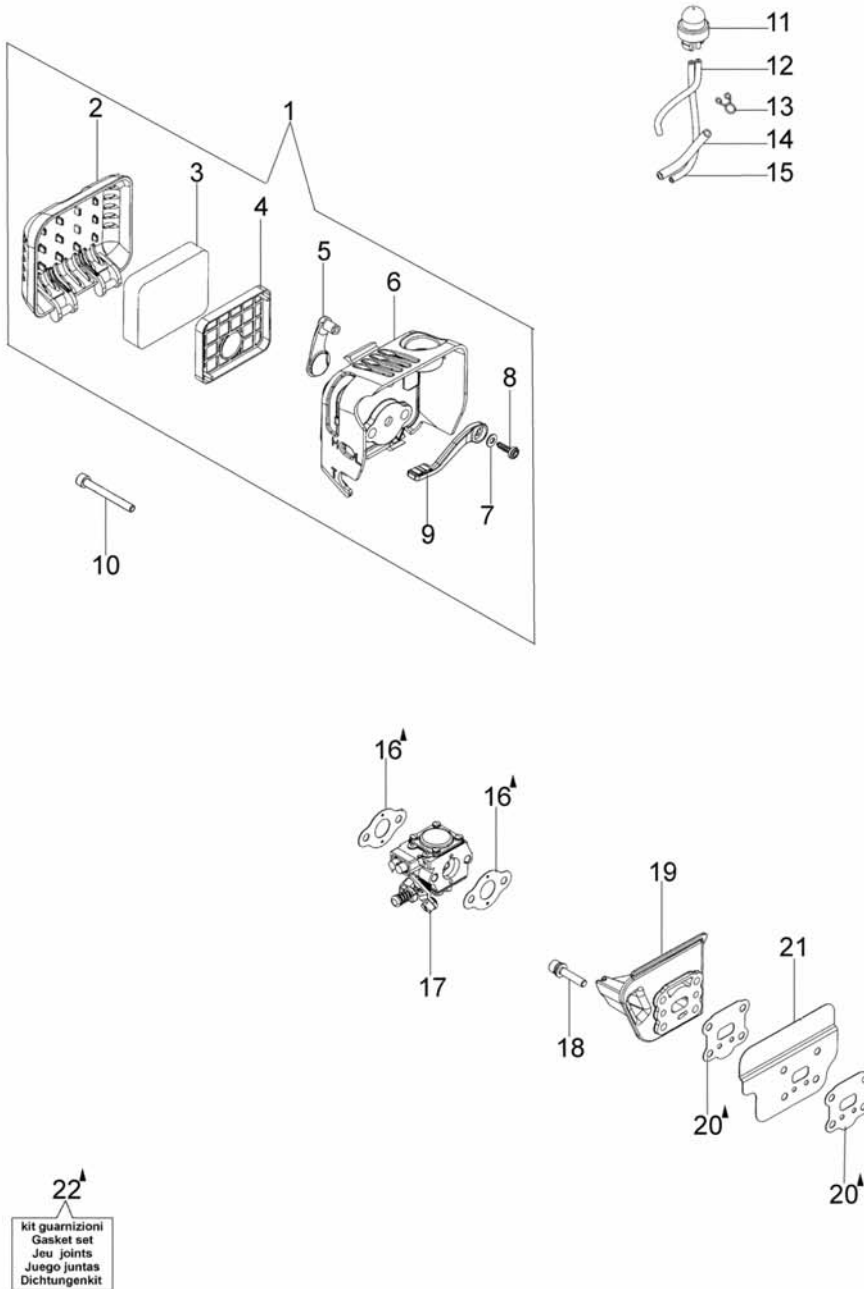

Ref.Nu	Qty	Part number	Description	Validity from	Validity till	Notes	Bulletin
1	1	55020079	Air filter grup				Filtr powietrza
2	1	55020052R	Cover				Pokrywa
3	1	55020029R	Air filter				Filtr powietrza
4	1	55020028R	Guard				Oslona
5	1	55020112R	Shutter				Dzwignia
6	1	55020051R	Support				Podstawa filtra
7	1	3916004	Washer				Podkladka
8	1	3960142	Screw				Sruba
9	1	61250027R	Lever				Dzwignia
10	2	3901014	Screws				Sruba
11	1	50060012R	Air purge				Pompka rozruchowa
12	1	55020087R	Tube				Rura
13	1	4098377	Band				Tasma
14	1	55020089R	Tube				Rura
15	1	55020088R	Tube				Rura
16	2	61200021R	Gasket				Uszczelka
17	1	2318816AR	Carburetor WT-936A				Gaznik WT-936A
18	4	3890103R	Screw				Sruba
19	1	61240009CR	Insulator				Izolator termiczny
20	2	56550115R	Gasket				Uszczelka
21	1	55020048R	Gasket				Uszczelka
22	1	55022018	Gasket set				Zestaw uszczelek