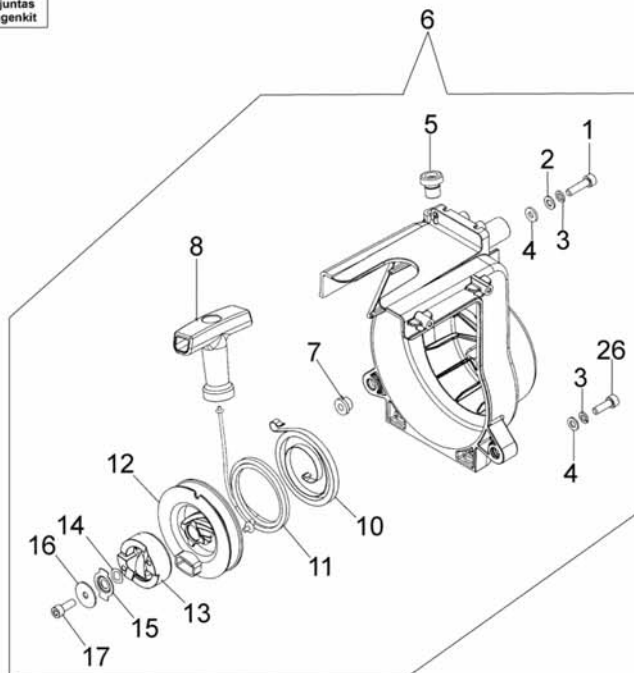

27
Kit etichette
Labels set
Jeu étiquette
Juego etiquetas
Etikettenkit

28
kit guarnizioni
Gasket set
Jeu joints
Juego juntas
Dichtungenkit

Ref.Nu	Qty	Part number	Description	Validity from	Validity till	Notes	Bulletin
1	1	3801013R	Screw				Sruba
2	1	3916005	Washer				Podkladka
3	1	3819006	Washer				Podkladka
4	1	3078020	Washer				Podkladka
5	1	072700089	Bushing				Tulejka
6	1	55020083R	Starter assy				Rozrusznik kpl.
7	1	61240005R	Bushing				Tulejka
8	1	61200015R	Starter handle				Uchwyt
9	1	55020010R	Throttle cable				Linka gazu
10	1	004000132R	Spring				Sprezyna
11	1	55020086R	Starter rope				Linka rozrusznika
12	1	56550022R	Starter pulley				Kolo linowe rozrusznika
13	1	56550021R	Shaft joint				Lacznik walu
14	1	3027005R	Ring				Pierscien
15	1	56520040A	Plate				Plytka
16	1	3918020	Washer				Podkladka
17	1	3801010R	Screw				Sruba
18	2	3801007	Screw				Sruba
19	2	006000315	Washer				Podkladka
20	2	3916004	Washer				Podkladka
21	1	56550182AR	Ignition coil				Cewka zaplonowa
22	2	61170014	Spacer				Dystans
23	1	3980012	Nut				Nakretka
24	1	61320057AR	Flywheel				Kolo magnesowe
25	1	3055118	Spark plug				Swieca zaplonowa
26	2	3801011	Screw				Sruba
27	1	55022017	Labels set				Zestaw etykiet
28	1	55022018	Gasket set				Zestaw uszczelkek
29	1	55020099	Wrench