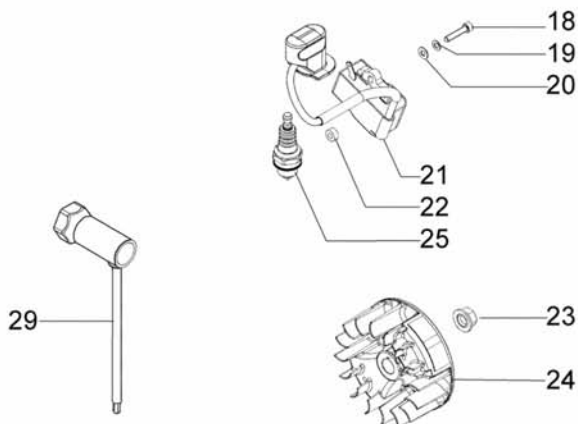

27
Kit etichette
Labels set
Jeu étiquette
Juego etiquetas
Etikettenkit

28
kit guarnizioni
Gasket set
Jeu joints
Juego juntas
Dichtungenkit

Ref.Nu	Qty	Part number	Description	Validity from	Validity till	Notes	Bulletin
1	1	3801013R	Screw				Sruba
2	1	3916005	Washer				Podkladka
3	1	3819006	Washer				Podkladka
4	1	3078020	Washer				Podkladka
5	1	072700089	Bushing				Tulejka
6	1	55020083R	Starter assy				Rozrusznik kpl.
7	1	61240005R	Bushing				Tulejka
8	1	61200015R	Starter handle				Uchwyt
9	1	55020010R	Throttle cable				Linka gazu
10	1	004000132R	Spring				Sprezyna
11	1	55020086R	Starter rope				Linka rozrusznika
12	1	56550022R	Starter pulley				Kolo linowe rozrusznika
13	1	56550021R	Shaft joint				Lacznik walu
14	1	3027005R	Ring				Pierscien
15	1	56520040A	Plate				Plytka
16	1	3918020	Washer				Podkladka
17	1	3801010R	Screw				Sruba
18	2	3801007	Screw				Sruba
19	2	006000315	Washer				Podkladka
20	2	3916004	Washer				Podkladka
21	1	56550182AR	Ignition coil				Cewka zaplonowa
22	2	61170014	Spacer				Dystans
23	1	3980012	Nut				Nakretka
24	1	61320057AR	Flywheel				Kolo magnesowe
25	1	3055118	Spark plug				Swieca zaplonowa
26	2	3801011	Screw				Sruba
27	1	55022017	Labels set				Zestaw etykiet
28	1	55022018	Gasket set				Zestaw uszczelkek
29	1	55020099	Wrench