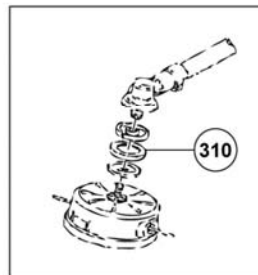

Rev.3

形名
CG24EKS (3/4)

CARBURETOR

FUEL TANK

NYLON HEAD

Rev.1

形名
CG24EKS (4/4)

Parts