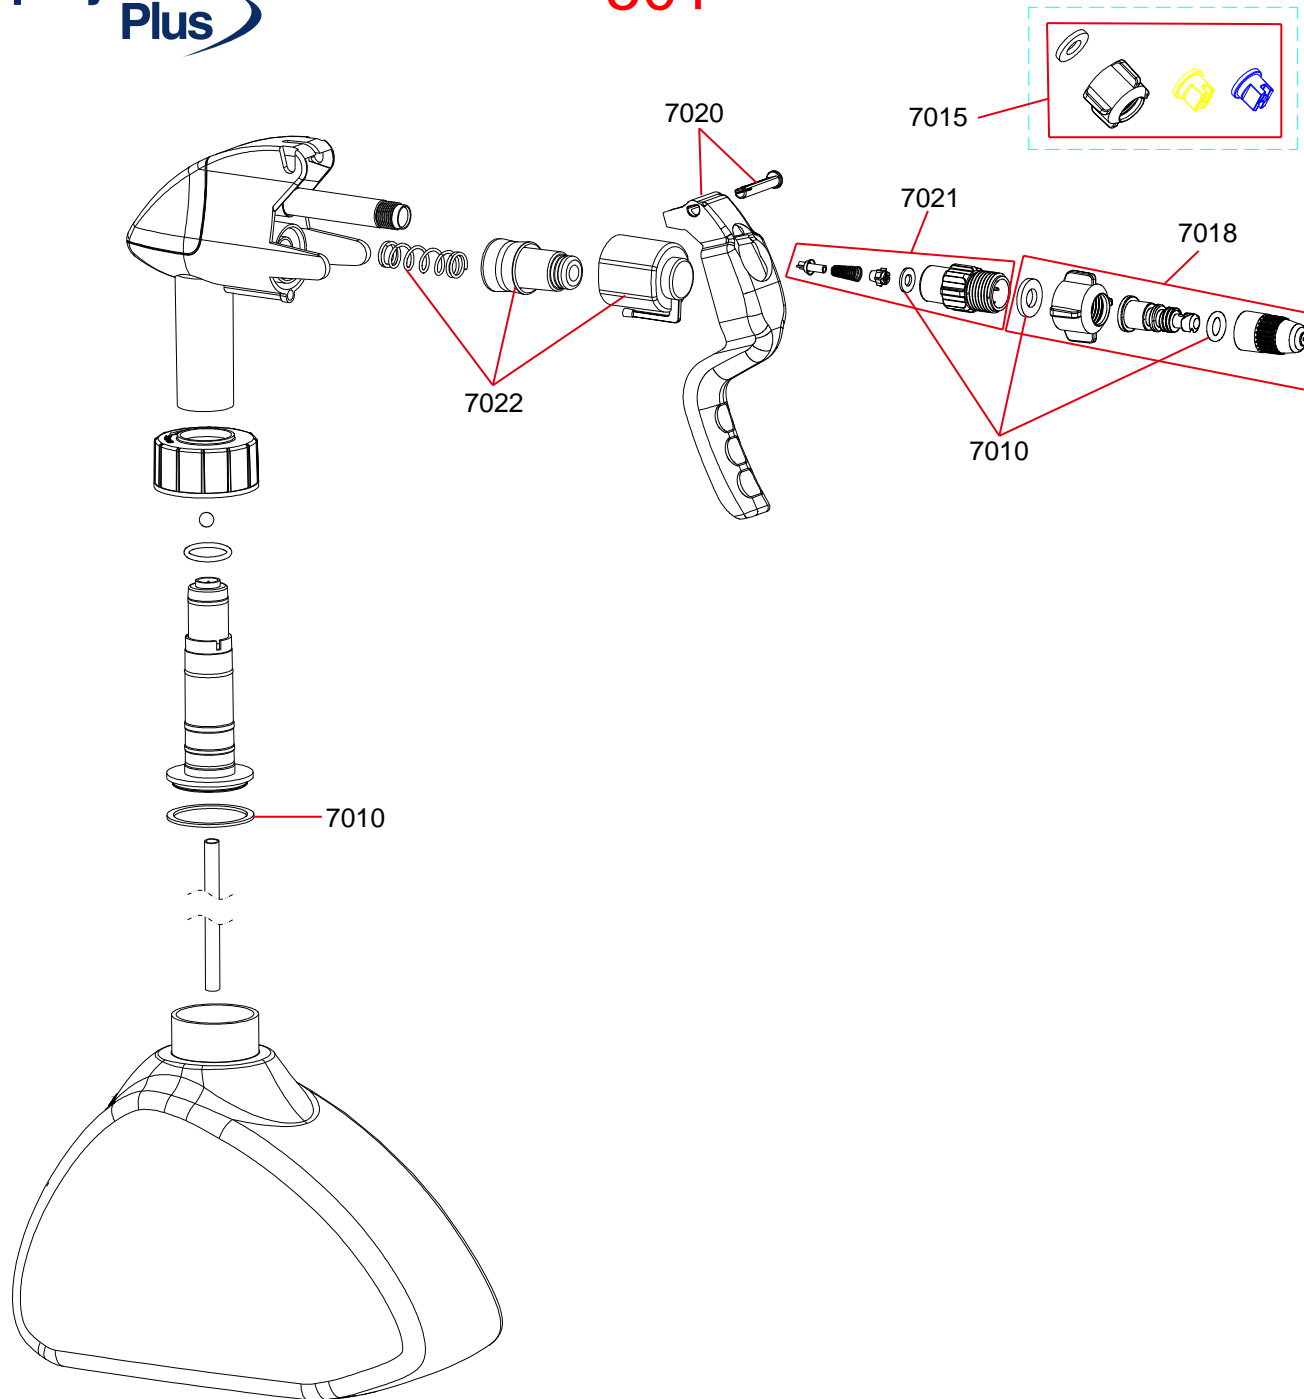

**501**

**GMI150105-501**

**PARTS LIST FOR 501**

7010	501 SEALS SET
7015	501 FAN NOZZLES
7018	501 CONE NOZZLE
7020	501-504 PIN & TRIGGER
7021	01 TIP SHUT-OFF MECHANISM
7022	501-504 PISTON SET