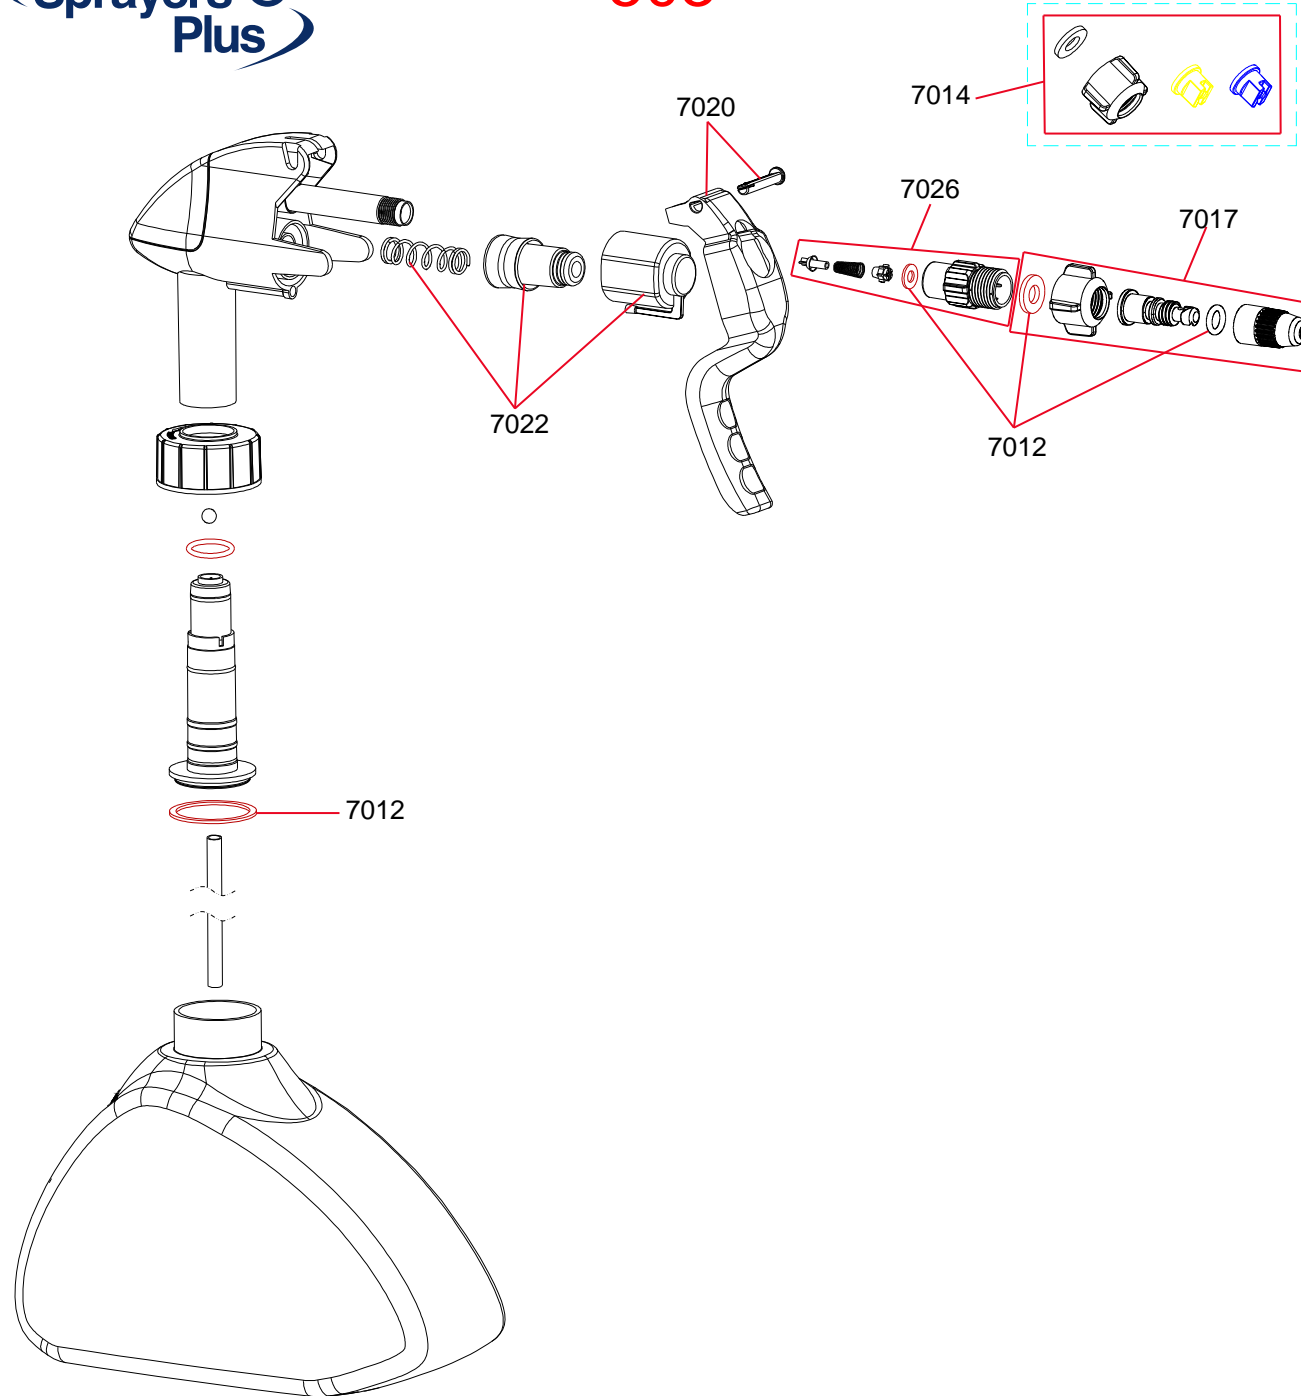

**503**

**GMI150105-503**

**PARTS LIST FOR 503**

7012	503-504 SEALS SET
7014	503 FAN NOZZLES
7017	503 CONE NOZZLE
7020	501-504 PIN & TRIGGER
7022	501-504 PISTON SET
7026	503 TIP SHUT-OFF MECHANISM