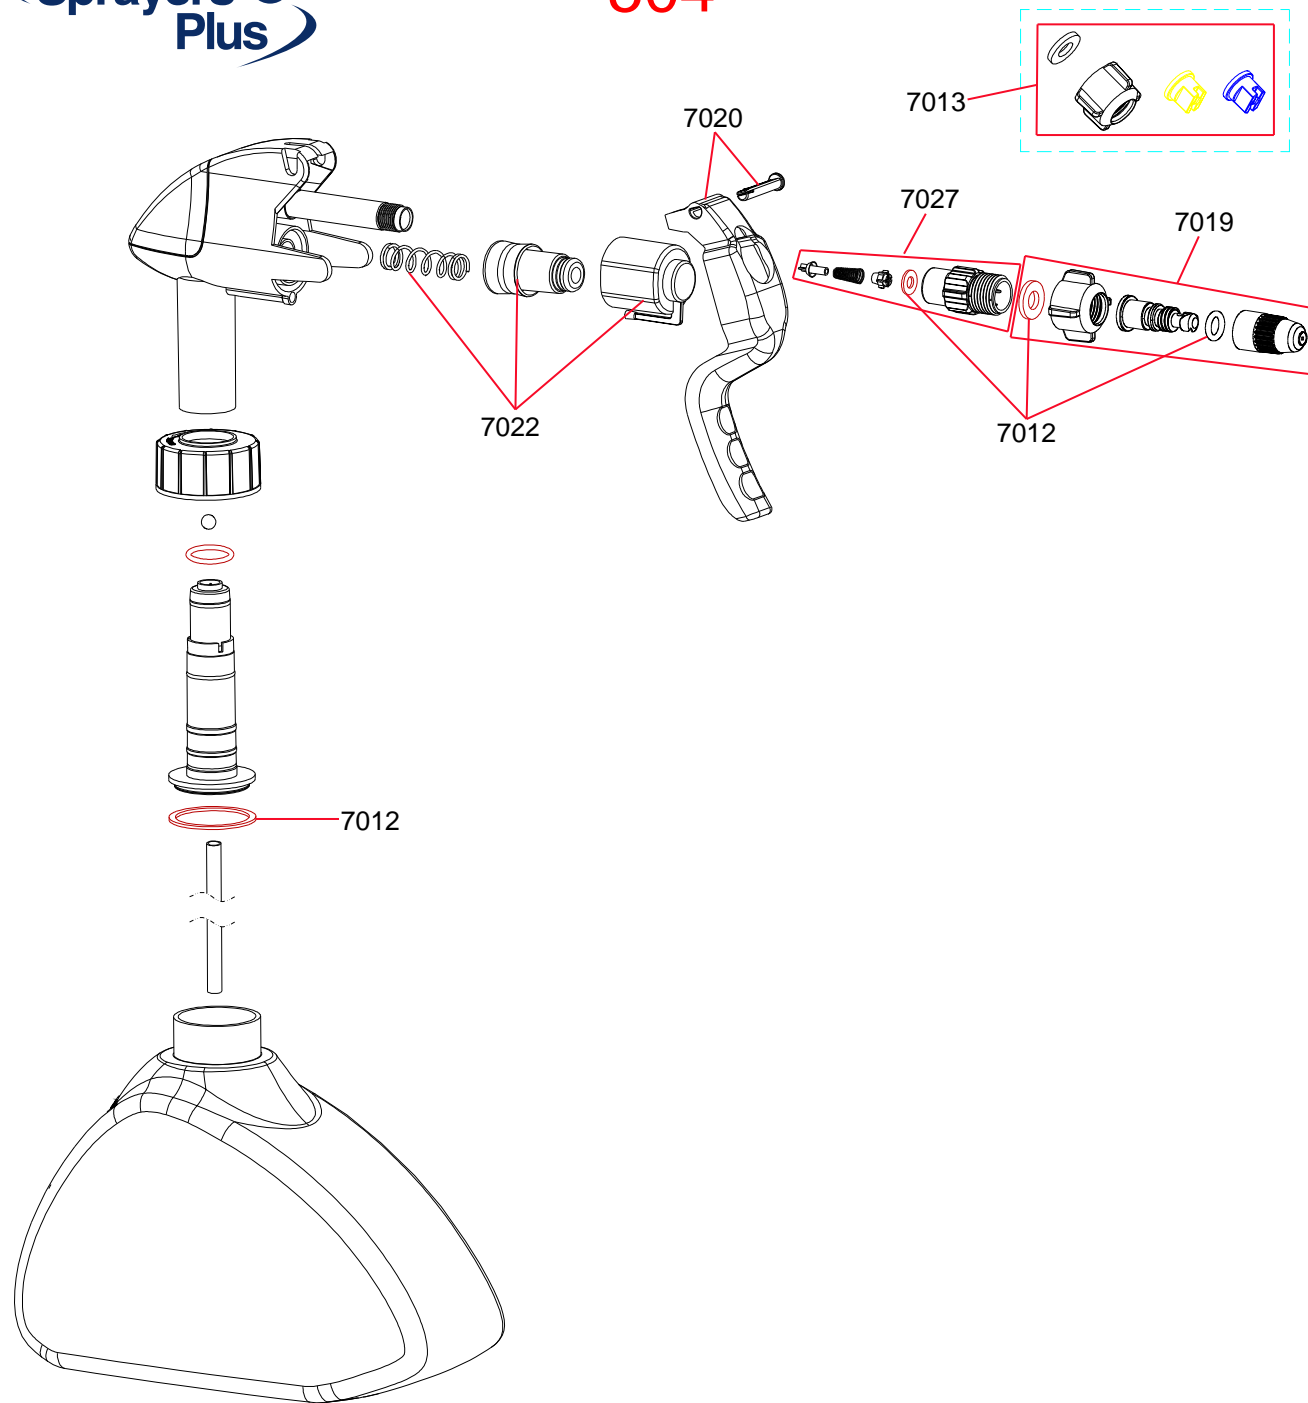

**504**

**GMI150105-504**

**PARTS LIST FOR 504**

7012	503-504 SEALS SET
7013	504 FAN NOZZLES
7019	504 CONE NOZZLE
7020	501-504 PIN & TRIGGER
7022	501-504 PISTON SET
7027	504 TIP SHUT-OFF MECHANISM