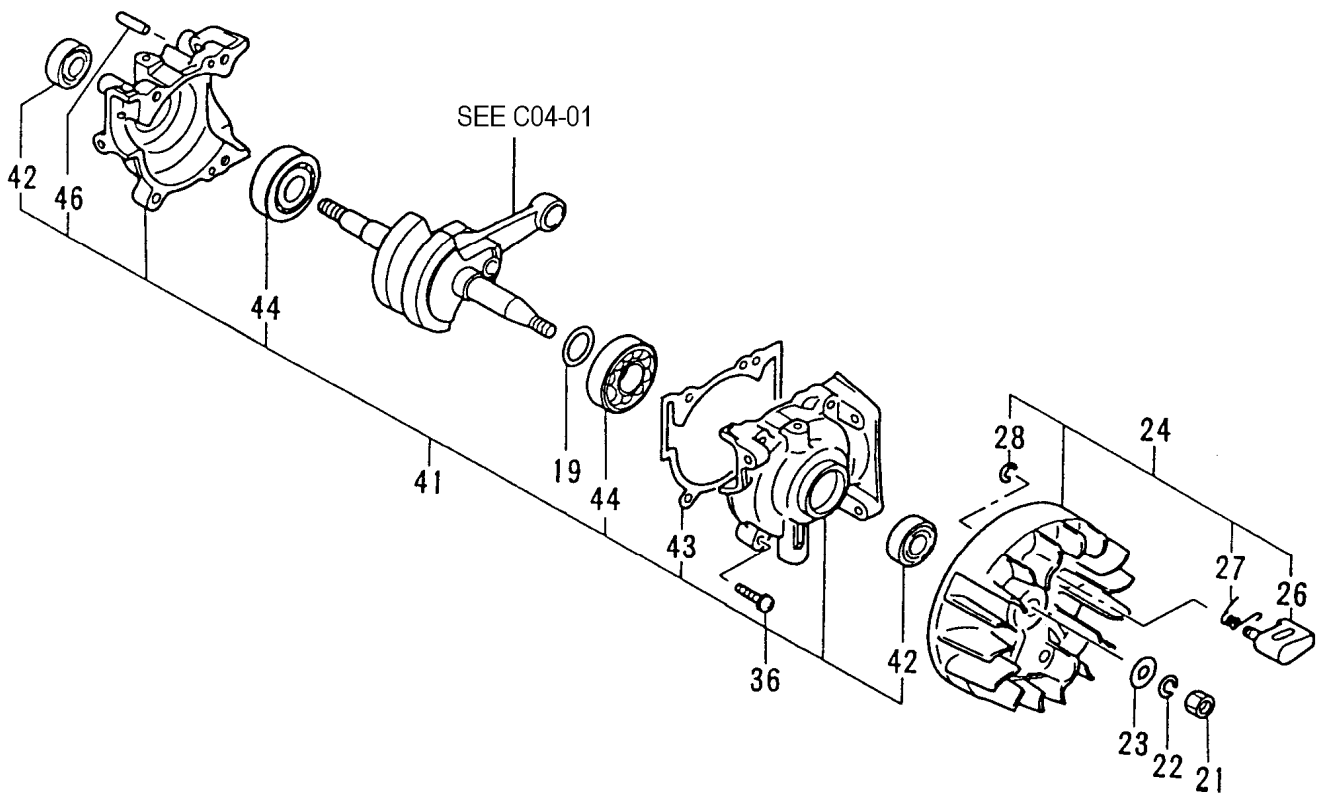

C04-02 CRANK CASE

REF. NUMBER	PARTS NUMBER	DESCRIPTION	Q'TY	SERIAL NUMBER
C04-02 CRANK CASE				
019	668-6474	SHIM 0.1	V	
019	668-5098	SHIM S T0.2	V	
019	668-5099	SHIM S T0.3	V	
019	668-6475	SHIM 0.4	V	
021	668-5104	FLYWHEEL NUT	1	
022	669-5222	S.WASHER 7	1	
023	668-5103	BOLT WASHER M7	1	
024	668-7393	MAGNETO ROTOR ASS'Y	1	- S039107
024	668-7394	MAGNETO ROTOR ASS'Y	1	S039108 -
026	668-5106	STARTER PAWL	2	
027	668-5105	STARTER PAWL SPRING	2	
028	668-5101	D4E RETAINING RING	2	
036	668-4668	HEX.HOLE BOLT M5X20/S	4	
041	668-6522	CRANK CASE ASS'Y	1	- C110350
041	668-6523	CRANK CASE ASS'Y	1	C110351 -
042	668-4607	OIL SEAL TB 12227	2	
043	668-6698	CRANK CASE GASKET	1	- R060892
043	668-6699	CRANK CASE GASKET	1	- Y211450
043	668-6700	CRANK CASE GASKET	1	- C110350
043	668-6701	CRANK CASE GASKET	1	C110351 -
044	668-5096	BALL BEARING 6201 A2C3	2	
046	668-5095	NEEDLE ROLLER 2.5X9.8	1