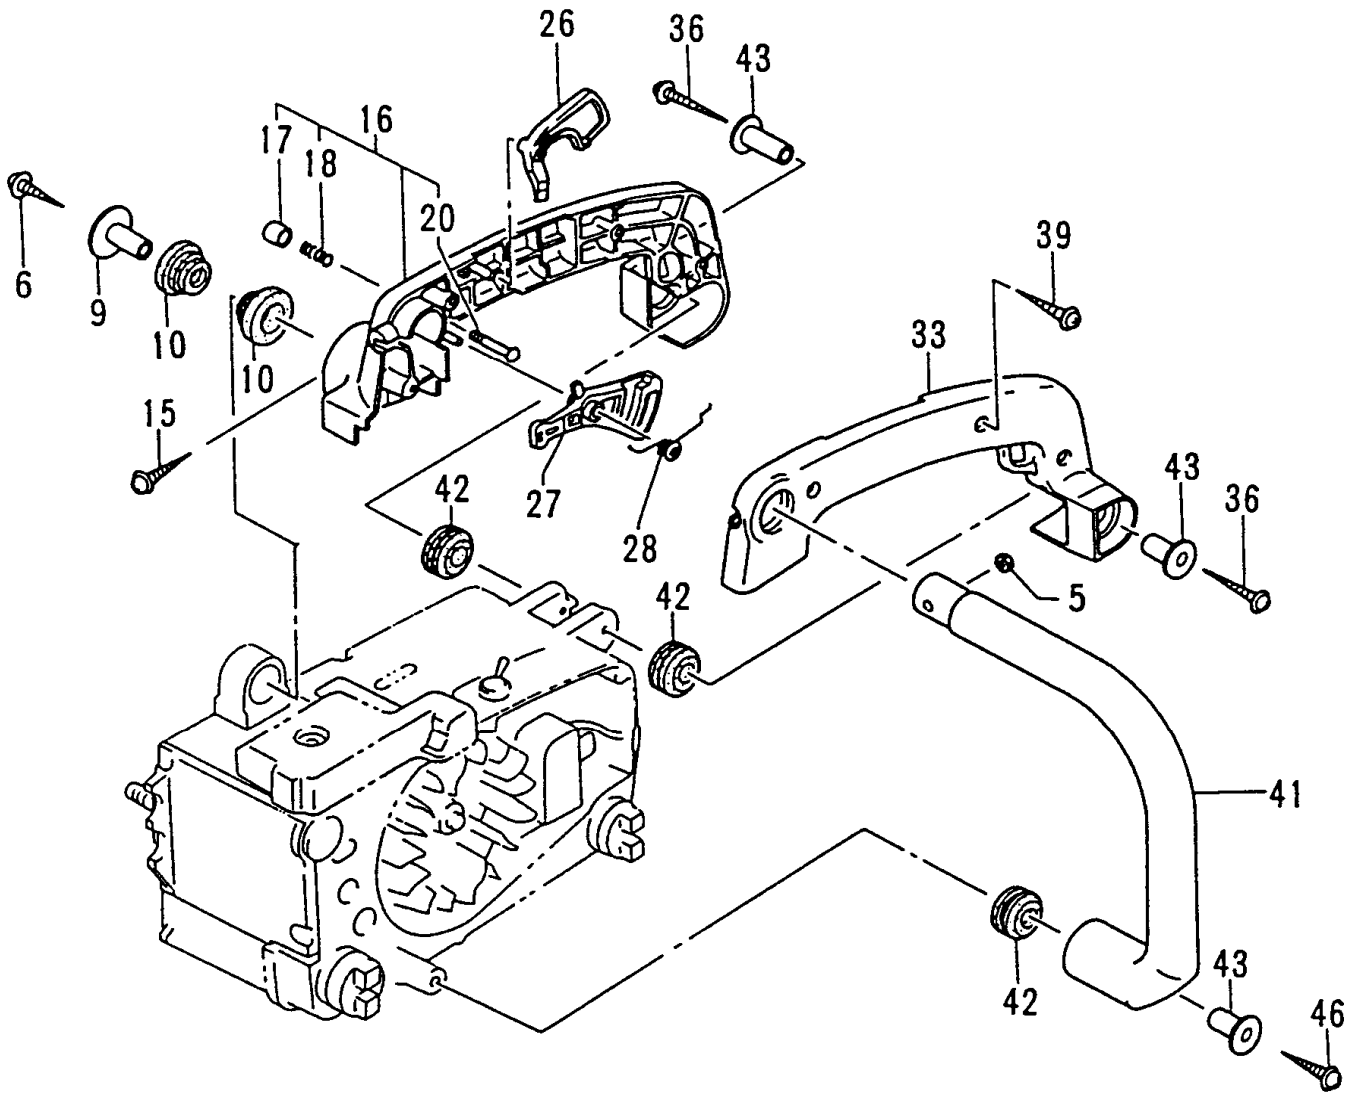

C04-12 HANDLE

REF. NUMBER	PARTS NUMBER	DESCRIPTION	Q'TY	SERIAL NUMBER
C04-12 HANDLE				
005	669-5163	NYLON LOCK NUT 4	1	
006	669-5108	TAPPING SCREW 5X40	1	
009	668-8480	DAMPER COLLAR A	1	
010	668-8117	DAMPER A	2	
015	669-5378	SCREW 4X30PS	1	
016	668-5645	REAR HANDLE B COMP.	1	
017	669-2680	PUSH PIN CAP	1	
018	668-6447	STOPPER SPRING	1	
020	668-6430	PUSH PIN	1	
026	668-8363	SAFETY LEVER	1	
027	668-6392	THROTTLE LEVER	1	
028	668-6416	THROTTLE LEVER SPRING	1	
033	668-5620	REAR HANDLE	1	
036	669-5107	TAPPING SCREW 5X35	2	
039	668-5148	TAPPING SCREW D4X15	3	
041	668-8083	FRONT HANDLE	1	
042	668-8412	DAMPER B	3	
043	668-8485	DAMPER COLLAR B	3	
046	669-5107	TAPPING SCREW 5X35	1