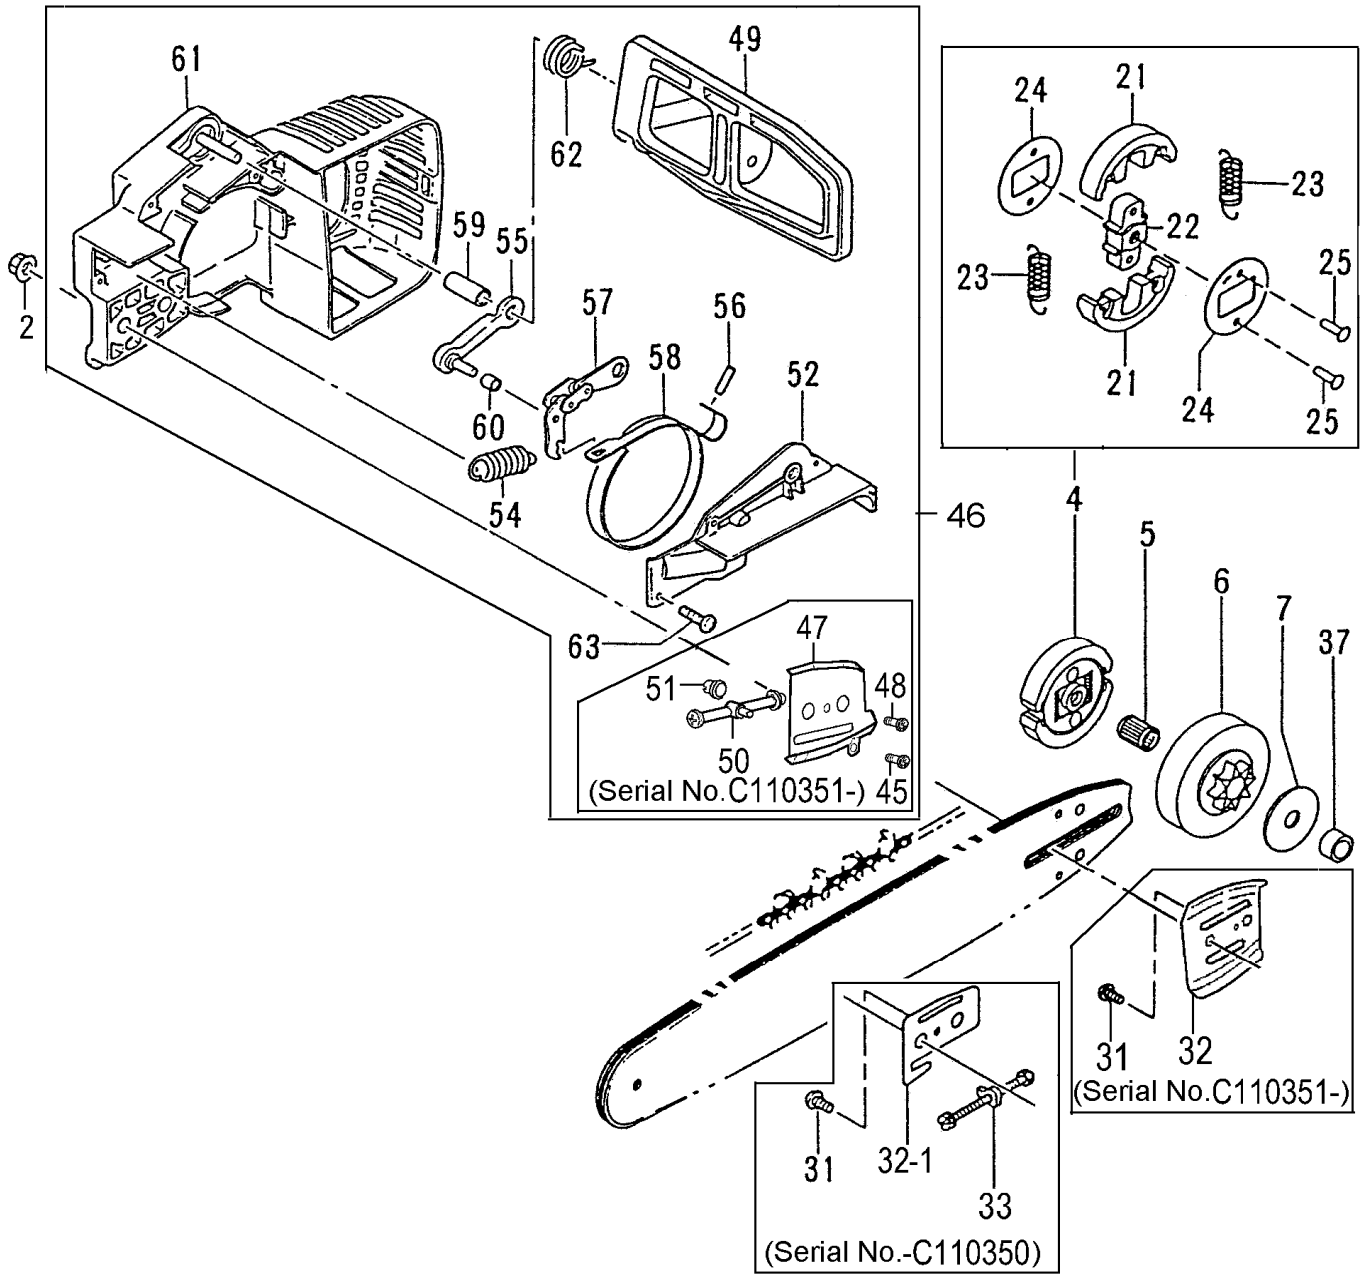

C04-11 CLUTCH/CHAIN BRAKE

REF. NUMBER	PARTS NUMBER	DESCRIPTION	Q'TY	SERIAL NUMBER
C04-11 CLUTCH/CHAIN BRAKE				
002	668-5166	NUT	1	
004	668-8559	CLUTCH COMP.	1	
005	668-5143	NEEDLE BEARING	1	
006	668-5144	CLUTCH HOUSING COMP.	1	
007	668-5145	CLUTCH WASHER	1	
021	668-9491	CLUTCH SHOE	2	
022	668-9496	CLUTCH BOSS	1	
023	668-9424	CLUTCH SPRING	2	
024	668-9527	CLUTCH PLATE A	2	
025	669-5240	RIVET 4X14	2	
031	668-5161	TAPPING SCREW D4X10	1	
032,1	669-0790	PLATE	1	- C110350
032	669-0733	GUIDE PLATE A	1	C110351 -
033	668-7071	TENSION ADJUSTMENT BOLT ASS	1	- C110350
037	668-5146	CRANK SHAFT COLLAR	1	
045	668-5161	TAPPING SCREW D4X10	1	C110351 -
046	668-6106	SIDE CASE ASS'Y	1	- C110350
046	668-6107	SIDE CASE ASS'Y	1	C110351 -
047	669-0755	GUIDE PLATE B	1	C110351 -
048	669-5269	SCREW 2.6X5	1	C110351 -
049	668-9676	BRAKE HANDLE COMP.	1	
050	668-5169	CHAIN PULLER COMP.	1	C110351 -
051	668-5168	GEAR (A)	1	C110351 -
052	668-9712	BRAKE LINK COVER, BLACK	1	
054	668-5167	BRAKE SPRING	1	
055	668-5119	BRAKE SUPPORT PLATE COMP.	1	
056	668-5141	NEEDLE ROLLER 3X9.8	1	
057	668-5121	BRAKE LINK COMP.	1	
058	668-5140	BRAKE BAND	1	
059	669-0805	CLEANER FIXING COLLAR	1	
060	668-5120	COLLAR	1	
061	668-6044	SIDE COVER COMP.	1	- C110350
061	668-6045	SIDE CASE COMP.	1	C110351 -
062	668-5122	BRAKE LEVER SPRING	1	
063	668-5148	TAPPING SCREW D4X15	3