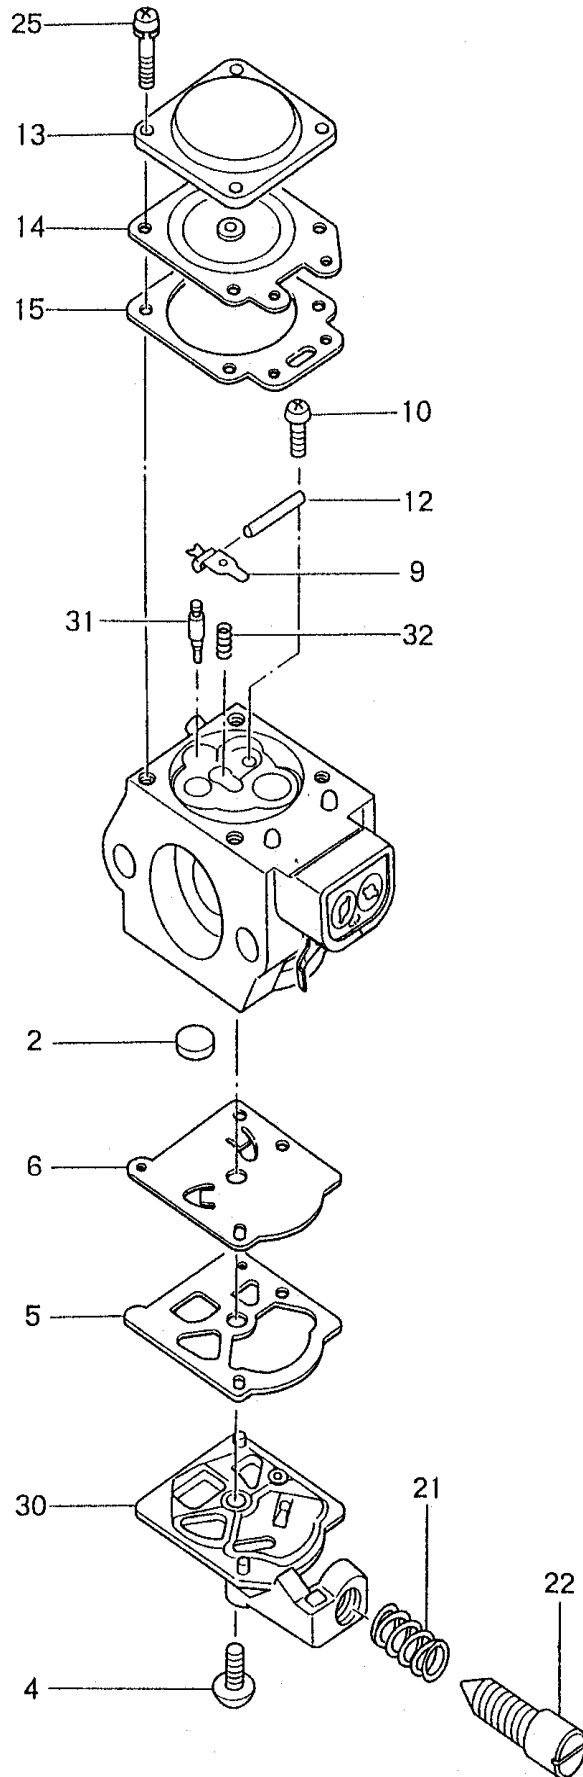

C04-09 CARBURETOR (EMISSION)

REF. NUMBER	PARTS NUMBER	DESCRIPTION	Q'TY	SERIAL NUMBER
C04-09 CARBURETOR (EMISSION)				
002	668-4700	INLET SCREEN	1	
004	668-5210	SCREW	1	
005	668-5212	PUMP GASKET	1	
006	668-5213	PUMP DIAPHRAGM	1	
009	668-5217	CONTROL LEVER	1	
010	668-5218	HINGE PIN SET SCREW	1	
012	668-5219	HINGE PIN	1	
013	668-5222	DIAPHRAGM COVER	1	
014	669-0827	METERING DIAPHRAGM COMP.	1	
015	668-5220	DIAPHRAGM PACKING	1	
021	668-5297	IDLE ADJUST SPRING	1	
022	668-5298	IDLE ADJUST SCREW	1	
025	668-5223	SET SCREW	4	
030	669-1416	PUMP BODY	1	
031	668-5215	NEEDLE VALVE	1	
032	669-0873	VALVE SPRING	1	
	669-2184	CARB. REPAIR KIT, K10-WAT	1	
	669-2194	GASKET/DIA. KIT, D10WAT	1