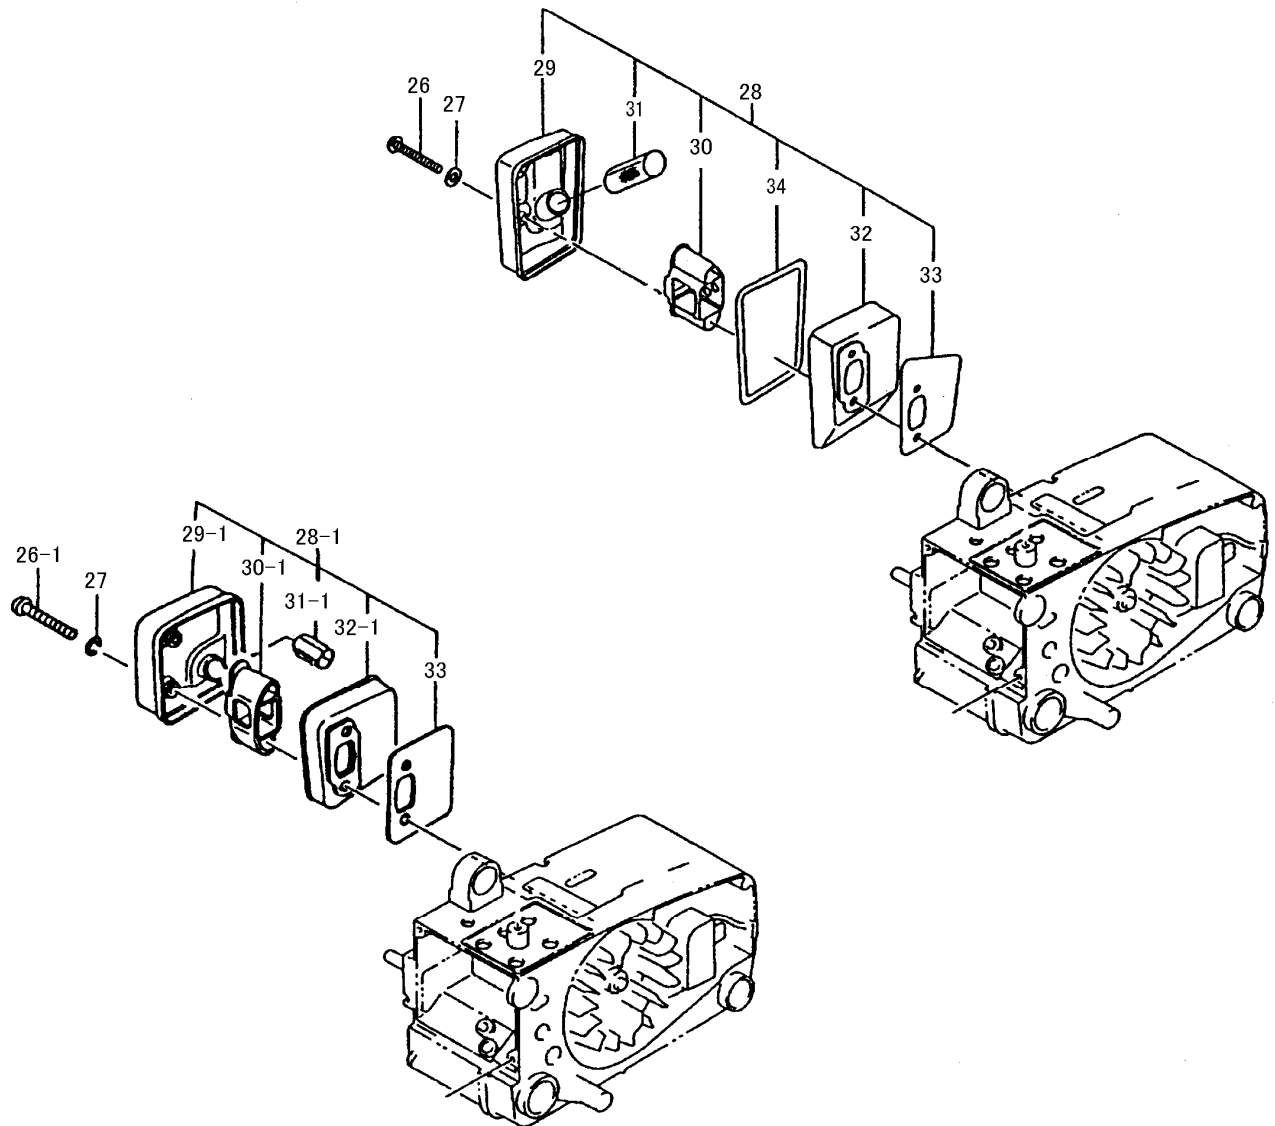

C04-05 MUFFLER

REF. NUMBER	PARTS NUMBER	DESCRIPTION	Q'TY	SERIAL NUMBER
C04-05 MUFFLER				
026,1	669-4901	SCREW 5X35	2	- R232011
026	669-4906	SCREW 5X40	2	R232012 -
027	668-4661	WASHER 5	2	
028,1	669-2442	MUFFLER SET	1	- R232011
028	669-2445	MUFFLER SET, SPARE	1	- C158850
028	669-2446	MUFFLER SET	1	C158851 -
029,1	669-2625	MUFFLER BODY B COMP.	1	- R232011
029	669-2627	MUFFLER BODY B COMP.	1	R232012 -
030,1	669-2676	MUFFLER FITTING METAL	1	- R232011
030	669-2677	MUFFLER FITTING METAL	1	- T128443
030	669-2678	MUFFLER FITTING METAL	1	- C158850
030	669-2677	MUFFLER FITTING METAL	1	C158851 -
031,1	NLA	No Longer Available	1	- R232011
031	669-2691	SPARK ARRESTOR	1	R232012 -
032,1	669-2606	MUFFLER BODY A COMP.	1	- R232011
032	669-2607	MUFFLER BODY A COMP.	1	R232012 -
033	669-2734	MUFFLER GASKET	1	
034	669-2833	MUFFLER COUPLING GASKET	1	R232012 -