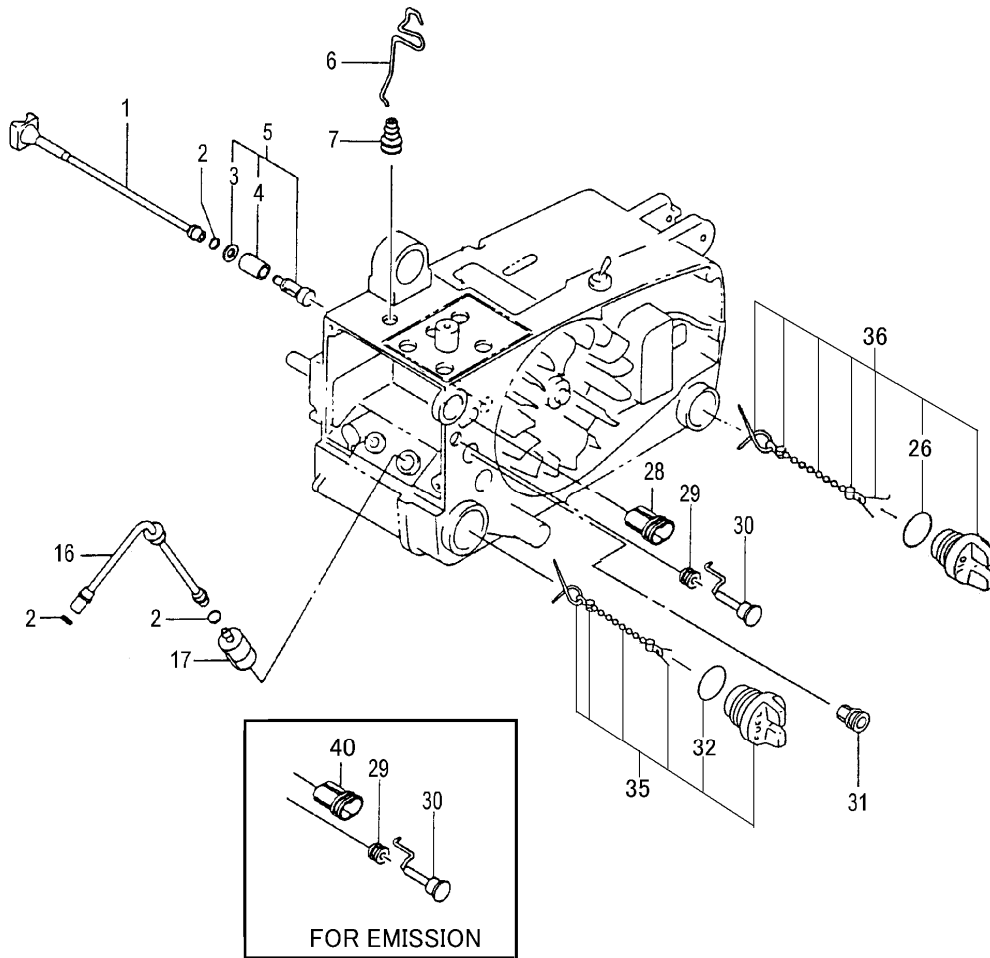

C04-06 FUEL PIPE & PUMP FILTE

REF. NUMBER	PARTS NUMBER	DESCRIPTION	Q'TY	SERIAL NUMBER
C04-06 FUEL PIPE & PUMP FILTE				
001	669-1121	OIL PIPE B	1	
002	669-2312	CLIP 7	3	
003	668-4661	WASHER 5	1	
004	669-0919	OIL FILTER	1	
005	668-5249	OIL FILTER BODY ASS'Y	1	
006	669-0974	THROTTLE ROD	1	
007	669-0982	THROTTLE GUIDE	1	
016	669-2292	RUBBER PIPE	1	
017	668-5199	PUMP FILTER BODY	1	
026	669-5672	O-RING P-18	1	
028	668-7956	ADJUSTER CAP	1	- R232011
028	668-7957	ADJUSTER CAP	1	R232012 -
029	669-2590	GROMMET	1	
030	669-2513	CHOKE BUTTON COMP.	1	
031	668-7976	GROMMET	1	
032	669-5673	O-RING P-20	1	
035	669-2118	FUEL TANK CAP ASS'Y	1	
036	669-2159	OIL TANK CAP ASS'Y	1	
040	668-7957	ADJUSTER CAP	1