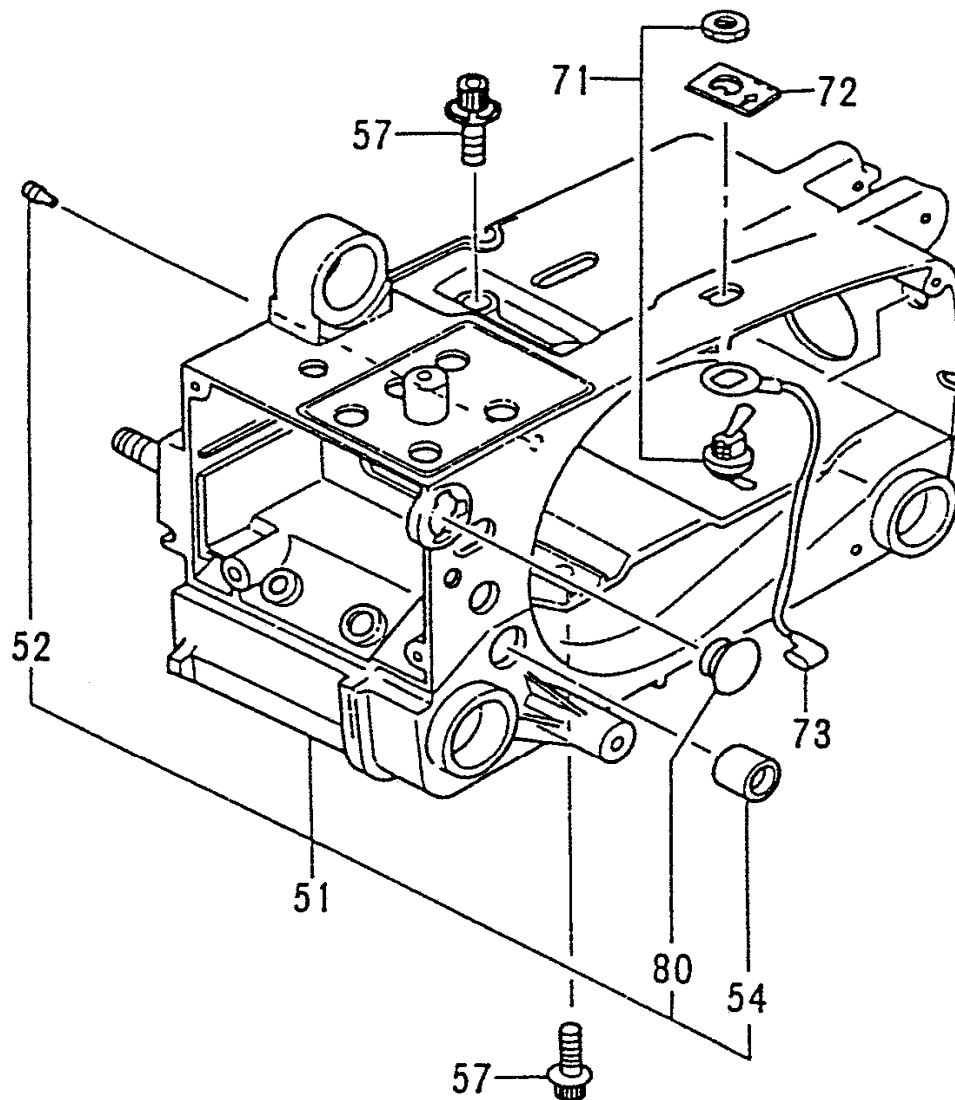

C04-03 ENGINE CASE

REF. NUMBER	PARTS NUMBER	DESCRIPTION	Q'TY	SERIAL NUMBER
C04-03 ENGINE CASE				
051	669-1363	ENGINE CASE ASS'Y, VERMILION	1	
052	668-5173	AIR VENT VALVE (B)	1	
054	669-2164	AIR VENT VALVE SET	1	
057	668-4634	HEX.HOLE BOLT 5X20/PS	4	
071	668-7502	STOP SWITCH ASS'Y	1	
072	668-7949	SWITCH NAME PLATE	1	
073	668-8444	EARTH CORD COMP.	1	
080	668-6329	GROMMET A	1