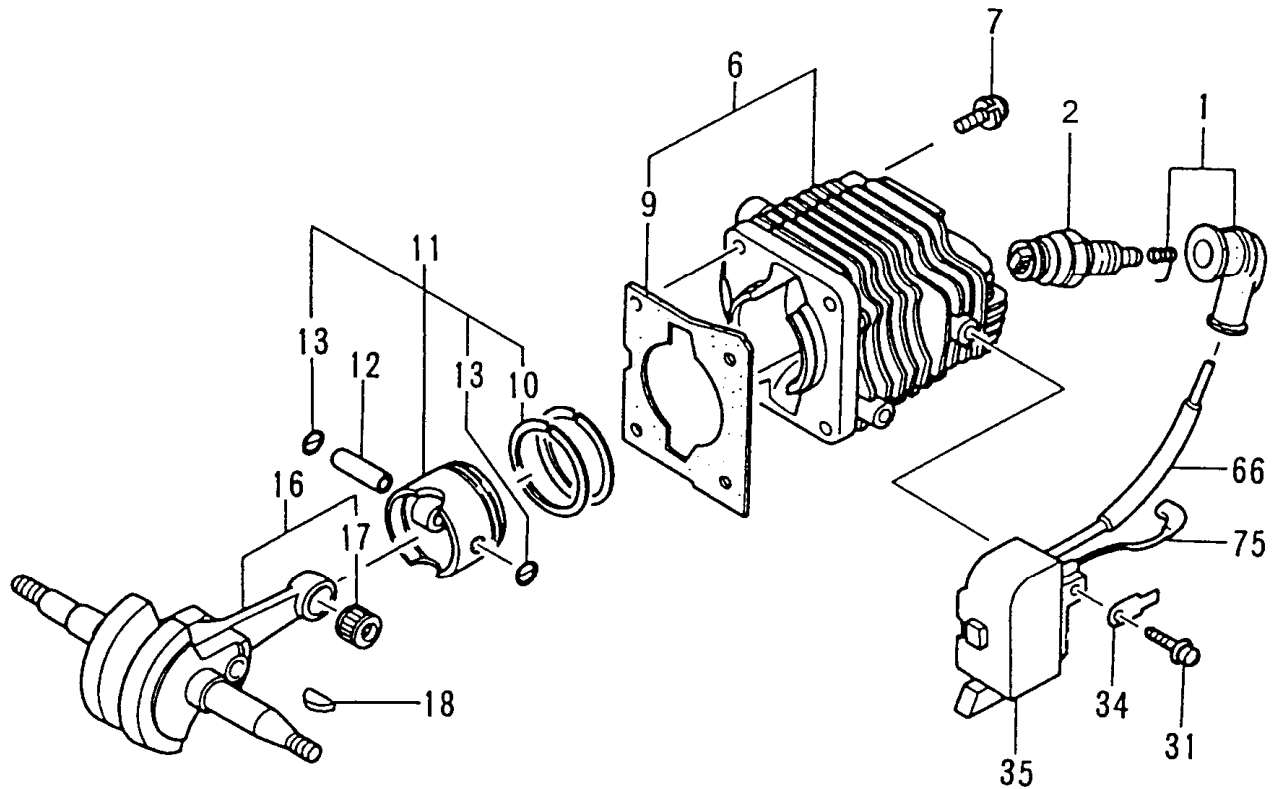

# C04-01 CYLINDER/PISTON/CRANK SHAFT

REF. NUMBER	PARTS NUMBER	DESCRIPTION	Q'TY	SERIAL NUMBER
<b>C04-01 CYLINDER/PISTON/CRANK SHAFT</b>				
001	668-7479	SPARK PLUG CAP ASS'Y	1	
002	668-5771	SPARK PLUG CJ8	1	
006	668-5456	CYLINDER SET	1	- R232011
006	668-5457	CYLINDER SET	1	R232012 -
007	668-4903	HEX.HOLE BOLT M5X16/S	4	
009	668-5724	CYLINDER GASKET	1	
010	668-5081	PISTON RING	2	
011	668-5878	PISTON SET	1	- R232011
011	668-5879	PISTON SET	1	R232012 -
012	668-6008	PISTON PIN	1	
013	668-5078	CIRCLIP	2	
016	668-6171	CRANK SHAFT COMP.	1	
017	669-5592	NEEDLE BRG F-910 1.4X8.5	1	
018	668-4899	WOODRUFF KEY 3X13X4.5	1	
031	669-5407	HIGH TENSION SCREW 4X18WS	2	
034	668-8060	TAB	1	
035	668-7697	IGNITION COIL COMP.	1	- S039107
035	668-7700	IGNITION COIL COMP.	1	S039108 -
066	669-2900	CORD INSULATOR TUBE	1	
075	668-7837	CORD, B 70M	1	

# C04-10 OIL PUMP

REF. NUMBER	PARTS NUMBER	DESCRIPTION	Q'TY	SERIAL NUMBER
<b>C04-10 OIL PUMP</b>				
008	669-5416	SCREW 5X14/WS	2	
011	668-6763	OIL PUMP COVER	1	
012	669-1223	OIL PIPE A	1	
013	668-6645	SCREW GEAR	1	
014	669-1400	AIR VENT SPONGE	1	
015	668-7324	OIL PUMP ASS'Y	1	
016	669-0956	OIL ADJUST GROMMET	1	
017	669-1070	OIL PUMP ADJUSTER	1	
018	669-5663	O-RING P-6	1	
019	668-6681	OIL PUMP CASE SET, SPARE	1	
020	669-5663	O-RING P-6	1	
036	668-5275	TAPPING SCREW D5X14	1	
038	668-5154	FUEL PIPE	1	
039	668-5155	CHAIN CATCHER	1	
042	668-5152	TAPPING SCREW D4.5X14	2	