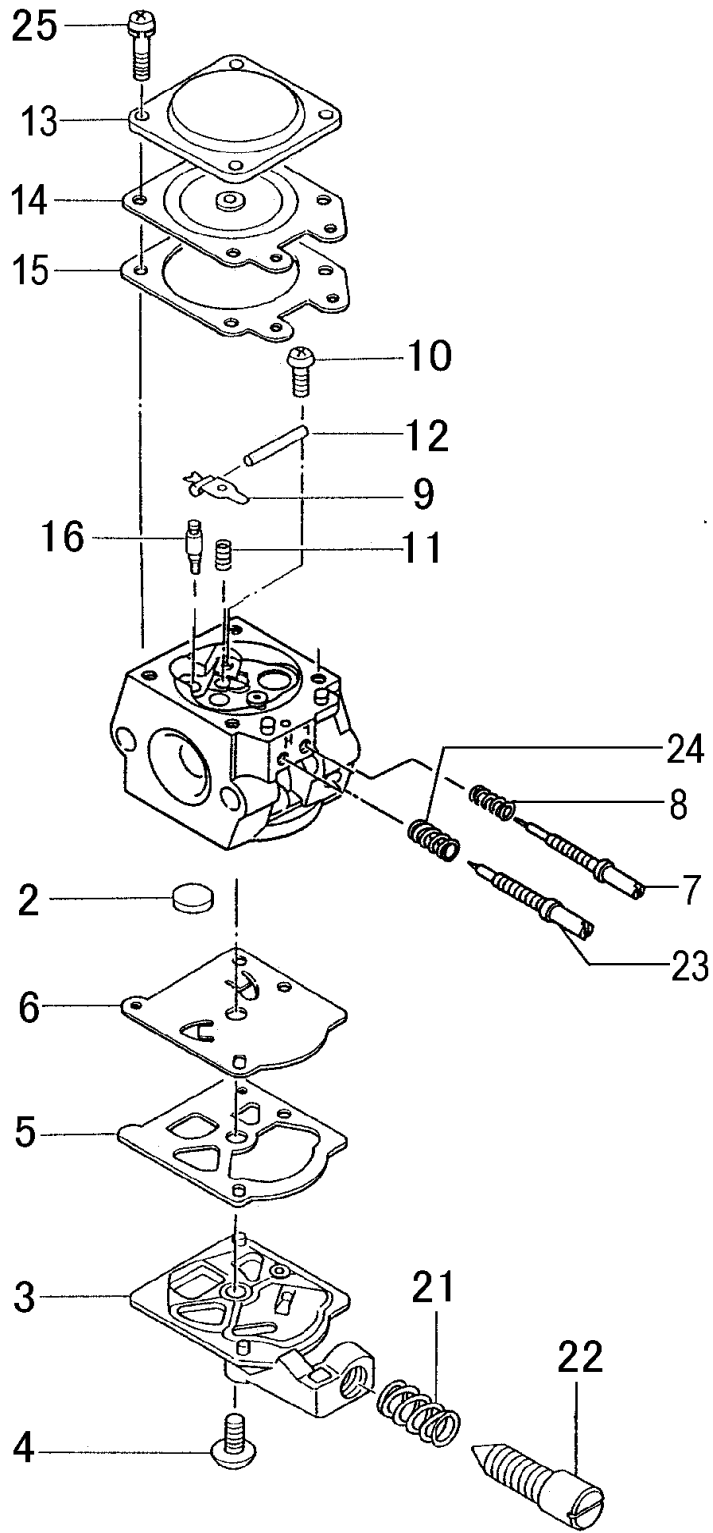

C04-08 CARBURETOR

REF. NUMBER	PARTS NUMBER	DESCRIPTION	Q'TY	SERIAL NUMBER
C04-08 CARBURETOR				
002	668-4700	INLET SCREEN	1	
003	668-5211	PUMP BODY	1	
004	668-5210	SCREW	1	
005	668-5212	PUMP GASKET	1	
006	668-5213	PUMP DIAPHRAGM	1	
007	669-0714	LOW ADJUST SCREW	1	
008	669-2048	HIGH/LOW ADJUST SPRING	1	
009	668-5217	CONTROL LEVER	1	
010	668-5218	HINGE PIN SET SCREW	1	
011	669-0872	VALVE SPRING	1	
012	668-5219	HINGE PIN	1	
013	668-5222	DIAPHRAGM COVER	1	
014	669-0827	METERING DIAPHRAGM COMP.	1	
015	668-5220	DIAPHRAGM PACKING	1	
016	669-1943	NEEDLE VALVE	1	
021	668-5297	IDLE ADJUST SPRING	1	
022	668-5298	IDLE ADJUST SCREW	1	
023	669-0691	HIGH ADJUST SCREW	1	
024	669-0897	HIGH ADJUSTMENT SPRING	1	
025	668-5223	SET SCREW	4	
	669-2184	CARB. REPAIR KIT, K10-WAT	1	
	669-2194	GASKET/DIA. KIT, D10WAT	1