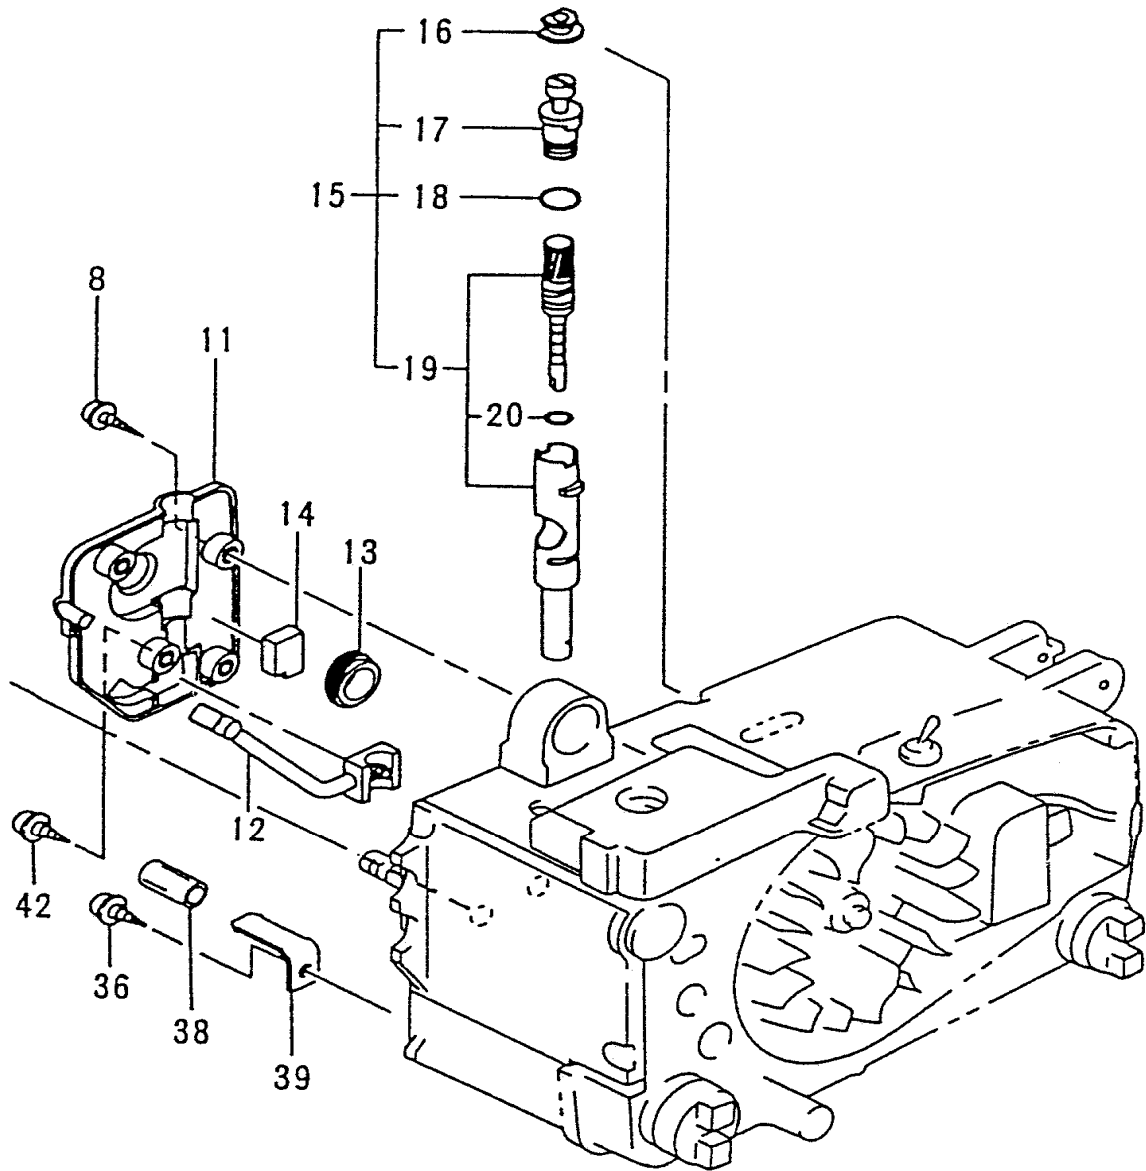

# C04-08 CARBURETOR

REF. NUMBER	PARTS NUMBER	DESCRIPTION	Q'TY	SERIAL NUMBER
<b>C04-08 CARBURETOR</b>				
002	668-4700	INLET SCREEN	1	
003	668-5211	PUMP BODY	1	
004	668-5210	SCREW	1	
005	668-5212	PUMP GASKET	1	
006	668-5213	PUMP DIAPHRAGM	1	
007	669-0714	LOW ADJUST SCREW	1	
008	669-2048	HIGH/LOW ADJUST SPRING	1	
009	668-5217	CONTROL LEVER	1	
010	668-5218	HINGE PIN SET SCREW	1	
011	669-0872	VALVE SPRING	1	
012	668-5219	HINGE PIN	1	
013	668-5222	DIAPHRAGM COVER	1	
014	669-0827	METERING DIAPHRAGM COMP.	1	
015	668-5220	DIAPHRAGM PACKING	1	
016	669-1943	NEEDLE VALVE	1	
021	668-5297	IDLE ADJUST SPRING	1	
022	668-5298	IDLE ADJUST SCREW	1	
023	669-0691	HIGH ADJUST SCREW	1	
024	669-0897	HIGH ADJUSTMENT SPRING	1	
025	668-5223	SET SCREW	4	
	669-2184	CARB. REPAIR KIT, K10-WAT	1	
	669-2194	GASKET/DIA. KIT, D10WAT	1	

# C04-10 OIL PUMP

REF. NUMBER	PARTS NUMBER	DESCRIPTION	Q'TY	SERIAL NUMBER
<b>C04-10 OIL PUMP</b>				
008	669-5416	SCREW 5X14/WS	2	
011	668-6763	OIL PUMP COVER	1	
012	669-1223	OIL PIPE A	1	
013	668-6645	SCREW GEAR	1	
014	669-1400	AIR VENT SPONGE	1	
015	668-7324	OIL PUMP ASS'Y	1	
016	669-0956	OIL ADJUST GROMMET	1	
017	669-1070	OIL PUMP ADJUSTER	1	
018	669-5663	O-RING P-6	1	
019	668-6681	OIL PUMP CASE SET, SPARE	1	
020	669-5663	O-RING P-6	1	
036	668-5275	TAPPING SCREW D5X14	1	
038	668-5154	FUEL PIPE	1	
039	668-5155	CHAIN CATCHER	1	
042	668-5152	TAPPING SCREW D4.5X14	2	