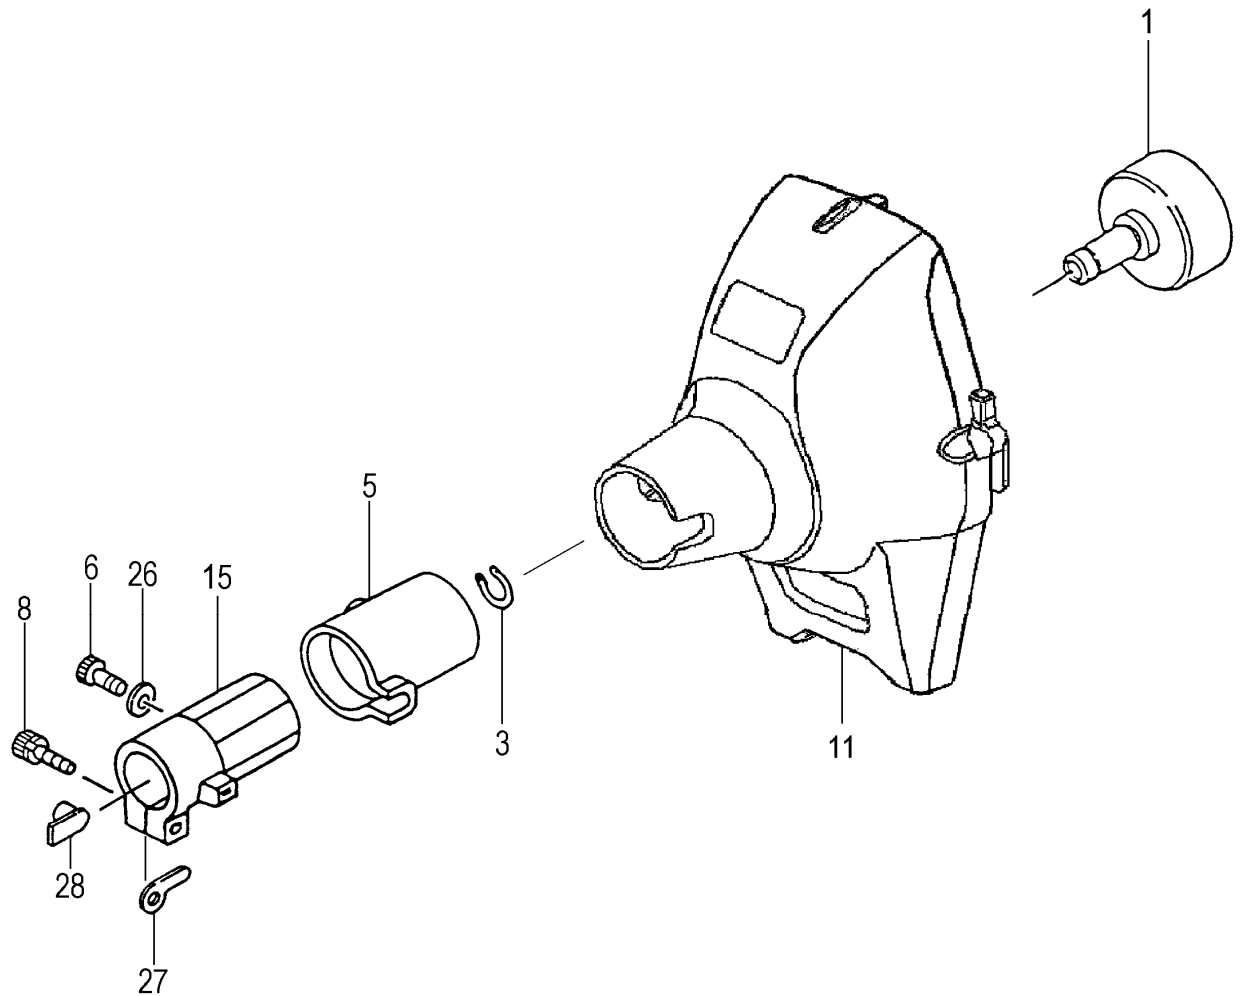

B56-08 FANCASE

REF. NUMBER	PARTS NUMBER	DESCRIPTION	Q'TY	SERIAL NUMBER
B56-08 FANCASE				
001	668-8580	CLUTCH DRUM COMP.	1	
003	668-4664	STOP RING C-12 OUTER	1	
005	669-1823	CUSHION RUBBER	1	
006	669-5046	HEX. HOLE BOLT 5X16	1	
008	668-4709	HEX.HOLE BOLT M5X25/S	1	
011	668-6959	FAN CASE COMP.	1	
015	668-9651	PIPE HOLDER, TPE	1	
026	668-4918	WASHER M5	1	
027	668-9159	GEAR CASE WASHER	1	
028	668-9664	METAL FITTING	1