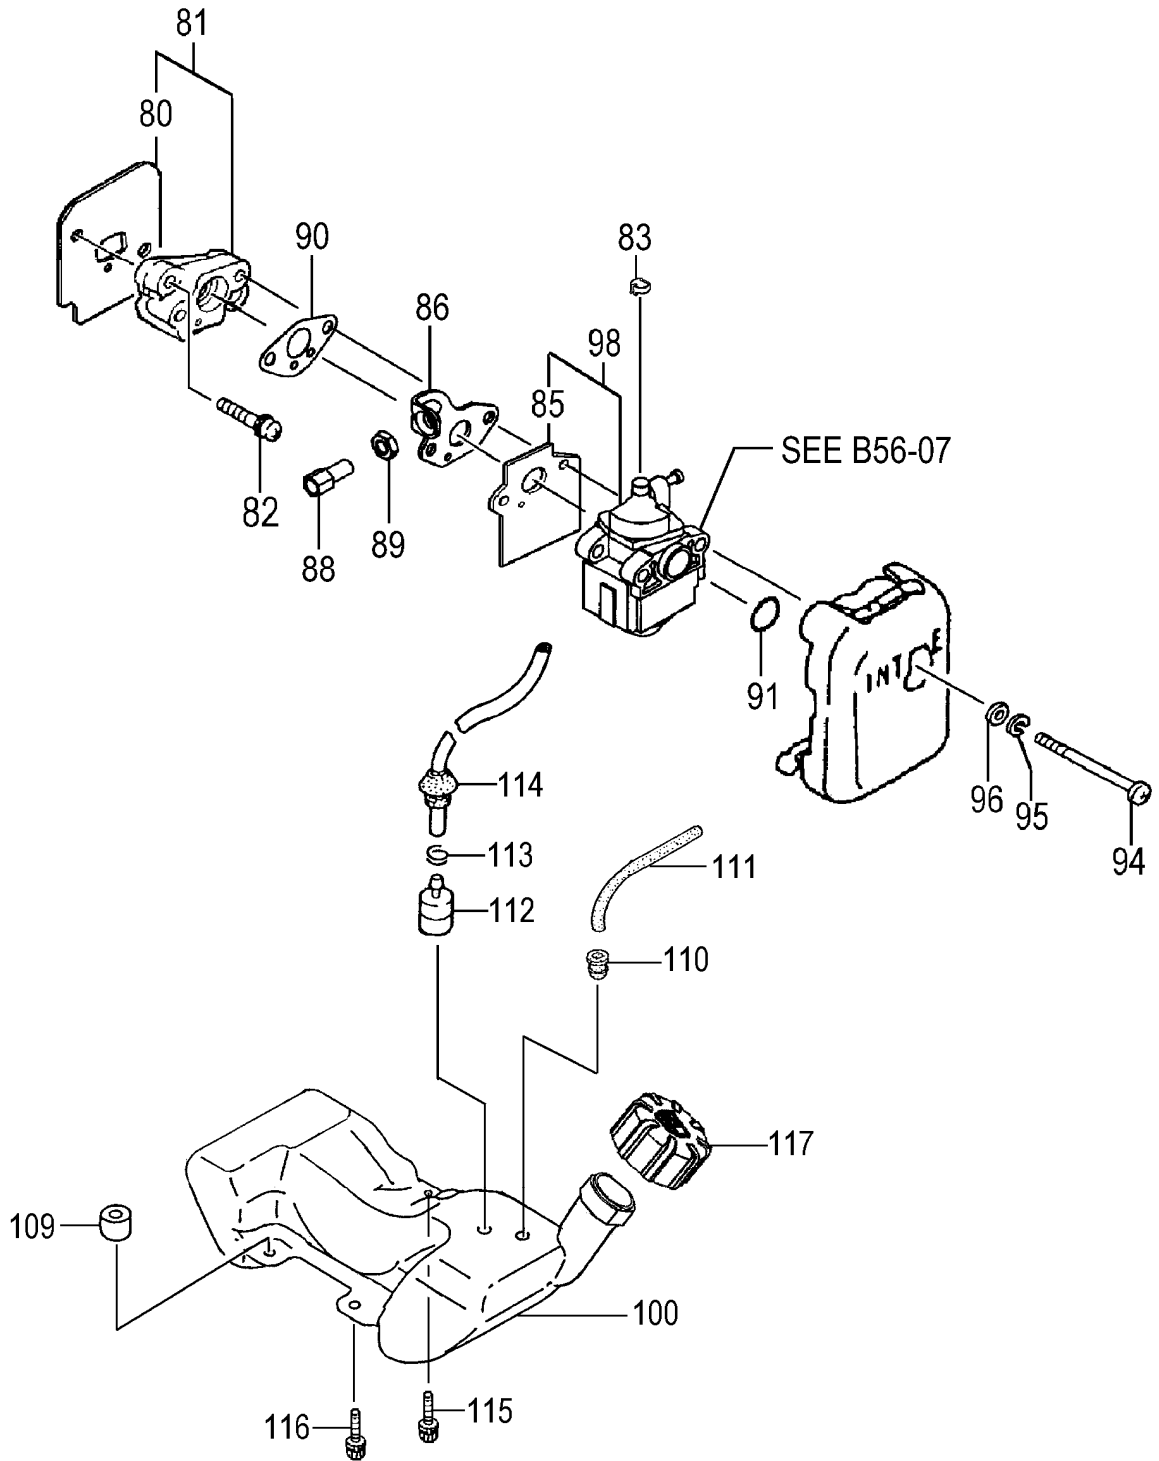

B56

Tanaka

TBC-245PF

Serial No. -C264648

B56-01 CYLINDER/PISTON/CRANK SHAFT

REF. NUMBER	PARTS NUMBER	DESCRIPTION	Q'TY	SERIAL NUMBER
B56-01	CYLINDER/PISTON/CRANK SHAFT			
001	668-4894	PLUG CAP ASS'Y	1	
002	668-5772	SPARK PLUG CJ6Y	1	
006	668-5463	CYLINDER SET	1	
007	668-4586	HEX.HOLE BOLT M5X18/S	4	
009	668-5728	CYLINDER GASKET	1	
011	668-4588	PISTON RING	2	
012	668-5899	PISTON SET	1	
013	668-4590	PISTON PIN CIRCLIP	2	
014	668-4591	PISTON PIN	1	
016	668-6179	CRANK SHAFT COMP.	1	
017	669-5589	NEEDLE BRG F-810 1.4X8.5	1	
018	668-4899	WOODRUFF KEY 3X13X4.5	1	
040	668-7836	STOP CORD B 190M	1	
041	668-8443	EARTH CORD B 165M	1	
043	668-7683	IGNITION COIL COMP.	1	
046	668-4599	HEX.HOLE BOLT M4X18/WS	2	
047	668-4600	WASHER	2	
050	668-7684	IGNITION COIL ASSY	1	

B56-03 ENGINE-1

REF. NUMBER	PARTS NUMBER	DESCRIPTION	Q'TY	SERIAL NUMBER
B56-03	ENGINE-1			
080	668-9895	INLET MANIFOLD GASKET	1	
081	668-9972	INSULATOR SET	1	
082	669-5423	SCREW 5X24WS	2	
083	668-4628	SWIVEL CAP	1	
085	668-4616	CARBURETOR GASKET	1	
086	668-4629	THROTTLE WIRE FIXING PLATE	1	
088	668-4871	CABLE ADJUSTER	1	
089	668-4872	LOCK NUT M6	1	
090	668-4615	CARBURETOR GASKET	1	
091	669-5670	O-RING P-15	1	
094	668-4660	SCREW M5X60	2	
095	668-4662	S.WASHER 5	2	
096	668-4661	WASHER 5	2	
098	669-0466	CARBURETOR SET WYL222	1	
100	669-1519	FUEL TANK	1	
109	669-2244	COLLAR 5.8	3	
110	668-4627	RETURN GROMMET	1	
111	668-4626	FUEL PIPE 3X5X65	1	
112	668-4620	PUMP FILTER BODY COMP.	1	
113	668-4619	CLIP,6.3 DIA.	1	
114	668-8169	FUEL PIPE ASS'Y	1	
115	669-5506	HEX HOLE BOLT 5X20PS	1	
116	668-4634	HEX.HOLE BOLT 5X20/PS	2	
117	669-1748	TANK CAP D ASS'Y	1	