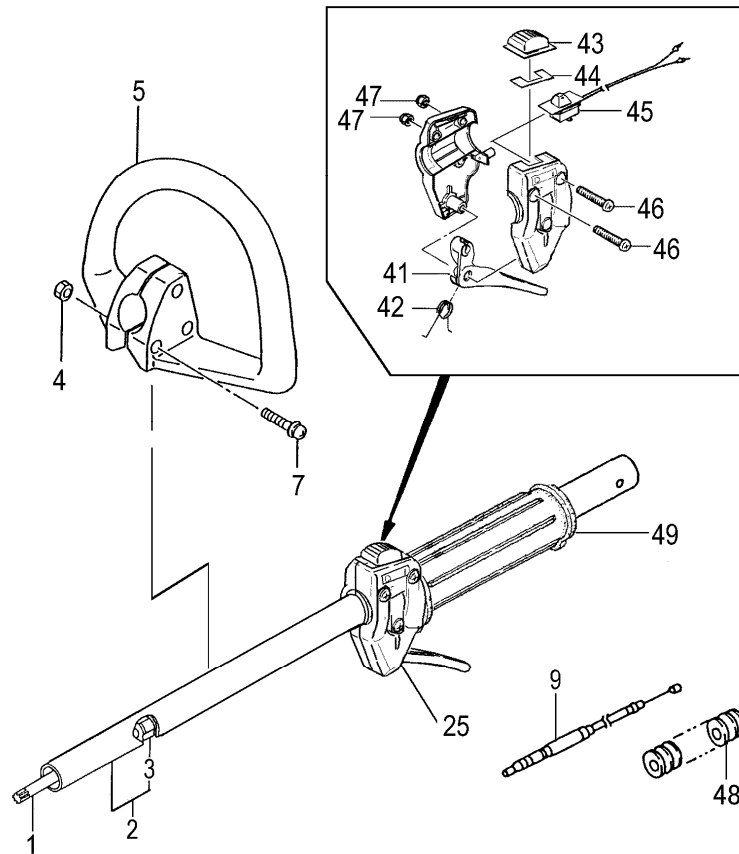

B56-09 OPERATION PIPE/THROTTLE LEVER

REF. NUMBER	PARTS NUMBER	DESCRIPTION	Q'TY	SERIAL NUMBER
B56-09 OPERATION PIPE/LEVER				
001	668-9479	DRIVE SHAFT 1480L	1	
002	668-9410	DRIVE SHAFT PIPE COMP.1450L	1	
003	668-4831	BUSH ASS'Y	5	
004	668-5075	NUT M5 (BLACK)	3	
005	669-1057	FRONT HANDLE 24	1	
007	668-4997	SCREW M5X30WS	3	
009	669-3977	THROTTLE WIRE 335+70	1	
025	669-3770	THROTTLE LEVER ASS'Y 24	1	
041	668-5006	THROTTLE LEVER	1	
042	668-4998	RETURN SPRING	1	
043	668-5009	STOP SWITCH	1	
044	668-5003	SWITCH MARK	1	
045	668-7462	STOP SWITCH COMP.	1	
046	668-5076	MACHINE SCREW M5X30	3	
047	668-4965	NUT M5	3	
048	668-5007	PROTECTION TUBE D7X170	1	
049	669-1183	SHAFT GRIP	1