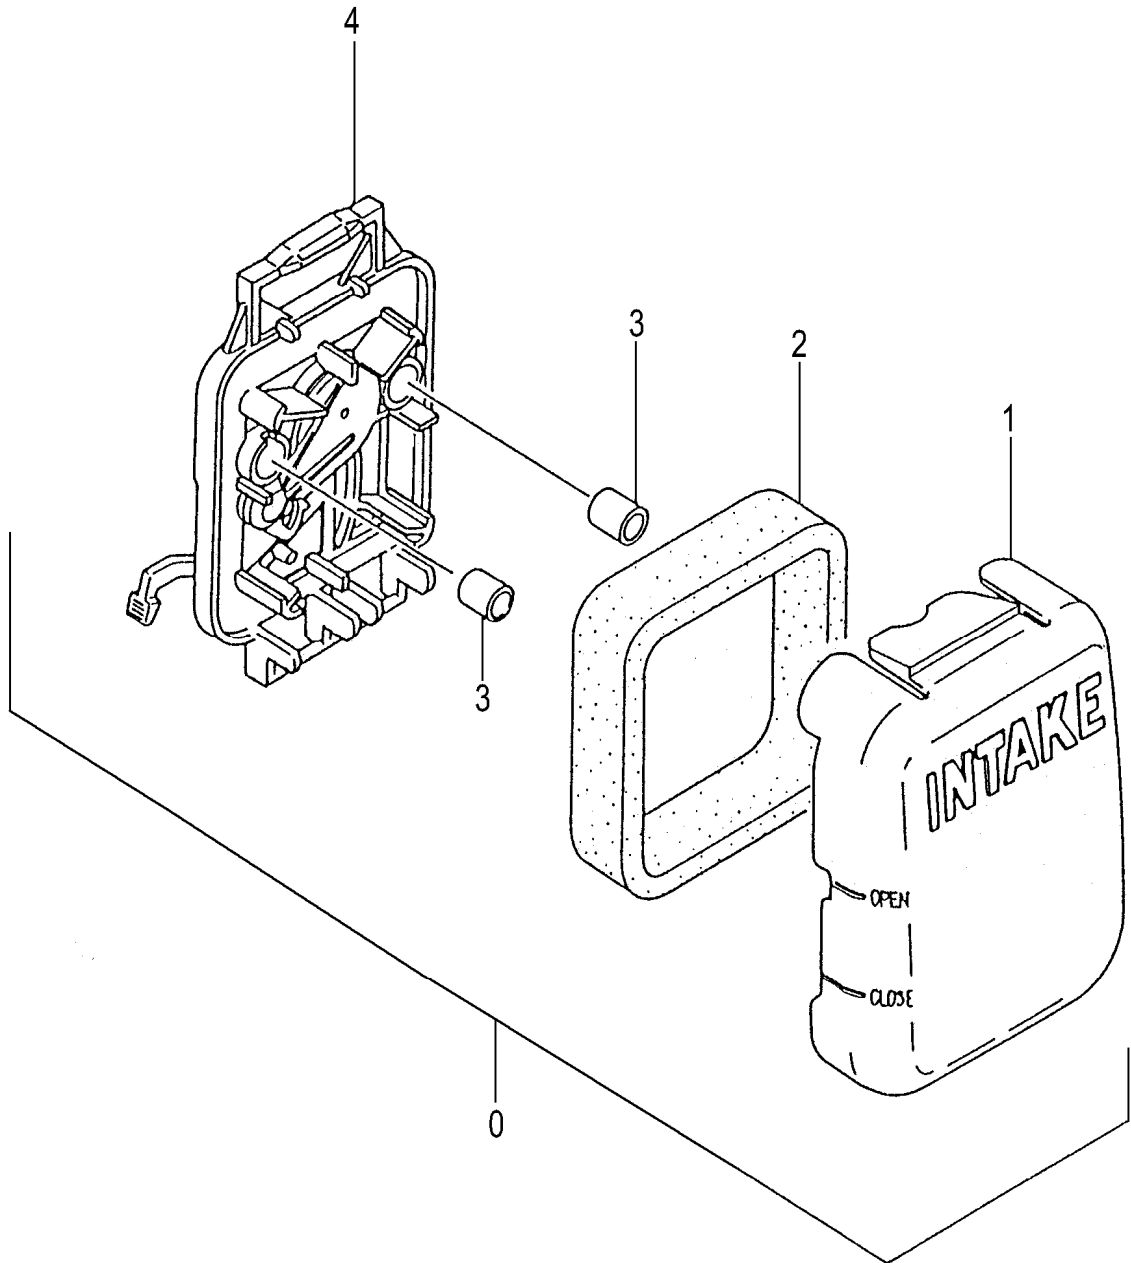

B56-06 AIR CLEANER

REF. NUMBER	PARTS NUMBER	DESCRIPTION	Q'TY	SERIAL NUMBER
B56-06	AIR CLEANER			
000	669-0005	AIR CLEANER ASS'Y	1	
001	669-0139	AIR CLEANER CAP	1	
002	669-0347	CLEANER ELEMENT	1	
003	669-0801	COLLAR	2	
004	669-0085	CLEANER BODY COMP.	1