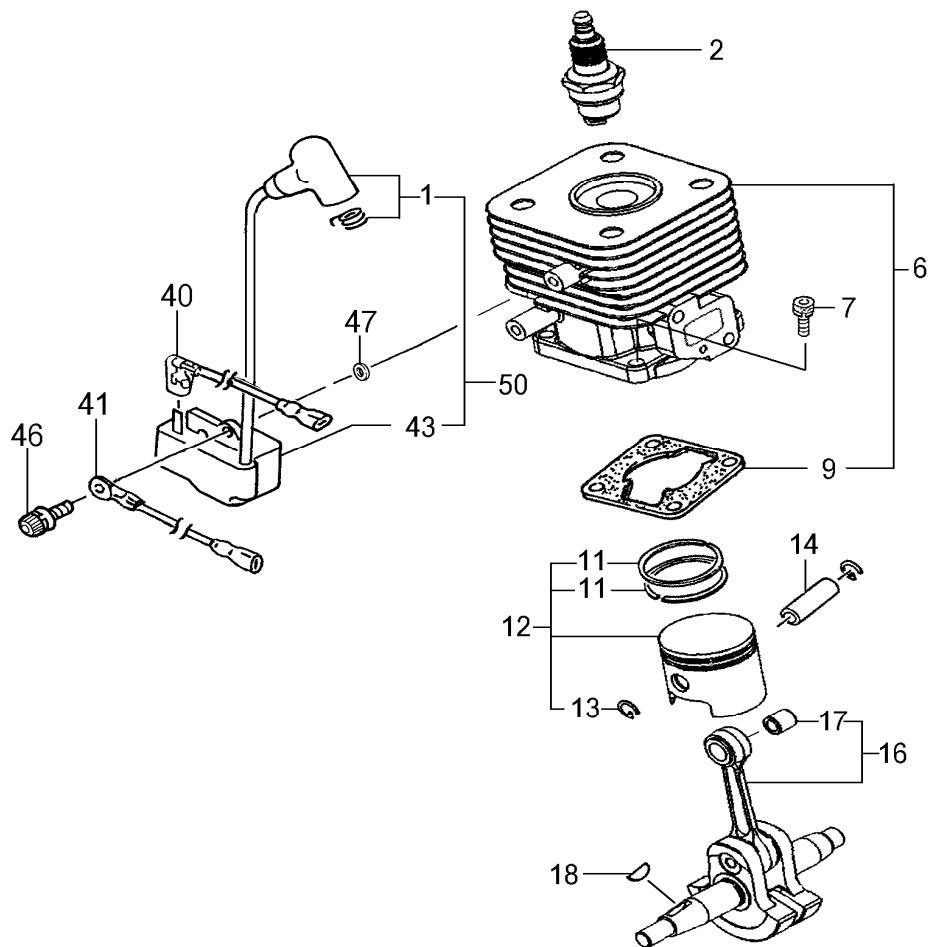

B56

Tanaka

TBC-245PF

Serial No. -C264648

B56-01 CYLINDER/PISTON/CRANK SHAFT

REF. NUMBER	PARTS NUMBER	DESCRIPTION	Q'TY	SERIAL NUMBER
B56-01	CYLINDER/PISTON/CRANK SHAFT			
001	668-4894	PLUG CAP ASS'Y	1	
002	668-5772	SPARK PLUG CJ6Y	1	
006	668-5463	CYLINDER SET	1	
007	668-4586	HEX.HOLE BOLT M5X18/S	4	
009	668-5728	CYLINDER GASKET	1	
011	668-4588	PISTON RING	2	
012	668-5899	PISTON SET	1	
013	668-4590	PISTON PIN CIRCLIP	2	
014	668-4591	PISTON PIN	1	
016	668-6179	CRANK SHAFT COMP.	1	
017	669-5589	NEEDLE BRG F-810 1.4X8.5	1	
018	668-4899	WOODRUFF KEY 3X13X4.5	1	
040	668-7836	STOP CORD B 190M	1	
041	668-8443	EARTH CORD B 165M	1	
043	668-7683	IGNITION COIL COMP.	1	
046	668-4599	HEX.HOLE BOLT M4X18/WS	2	
047	668-4600	WASHER	2	
050	668-7684	IGNITION COIL ASSY	1	

B56-03 ENGINE-1

REF. NUMBER	PARTS NUMBER	DESCRIPTION	Q'TY	SERIAL NUMBER
B56-03	ENGINE-1			
080	668-9895	INLET MANIFOLD GASKET	1	
081	668-9972	INSULATOR SET	1	
082	669-5423	SCREW 5X24WS	2	
083	668-4628	SWIVEL CAP	1	
085	668-4616	CARBURETOR GASKET	1	
086	668-4629	THROTTLE WIRE FIXING PLATE	1	
088	668-4871	CABLE ADJUSTER	1	
089	668-4872	LOCK NUT M6	1	
090	668-4615	CARBURETOR GASKET	1	
091	669-5670	O-RING P-15	1	
094	668-4660	SCREW M5X60	2	
095	668-4662	S.WASHER 5	2	
096	668-4661	WASHER 5	2	
098	669-0466	CARBURETOR SET WYL222	1	
100	669-1519	FUEL TANK	1	
109	669-2244	COLLAR 5.8	3	
110	668-4627	RETURN GROMMET	1	
111	668-4626	FUEL PIPE 3X5X65	1	
112	668-4620	PUMP FILTER BODY COMP.	1	
113	668-4619	CLIP,6.3 DIA.	1	
114	668-8169	FUEL PIPE ASS'Y	1	
115	669-5506	HEX HOLE BOLT 5X20PS	1	
116	668-4634	HEX.HOLE BOLT 5X20/PS	2	
117	669-1748	TANK CAP D ASS'Y	1	