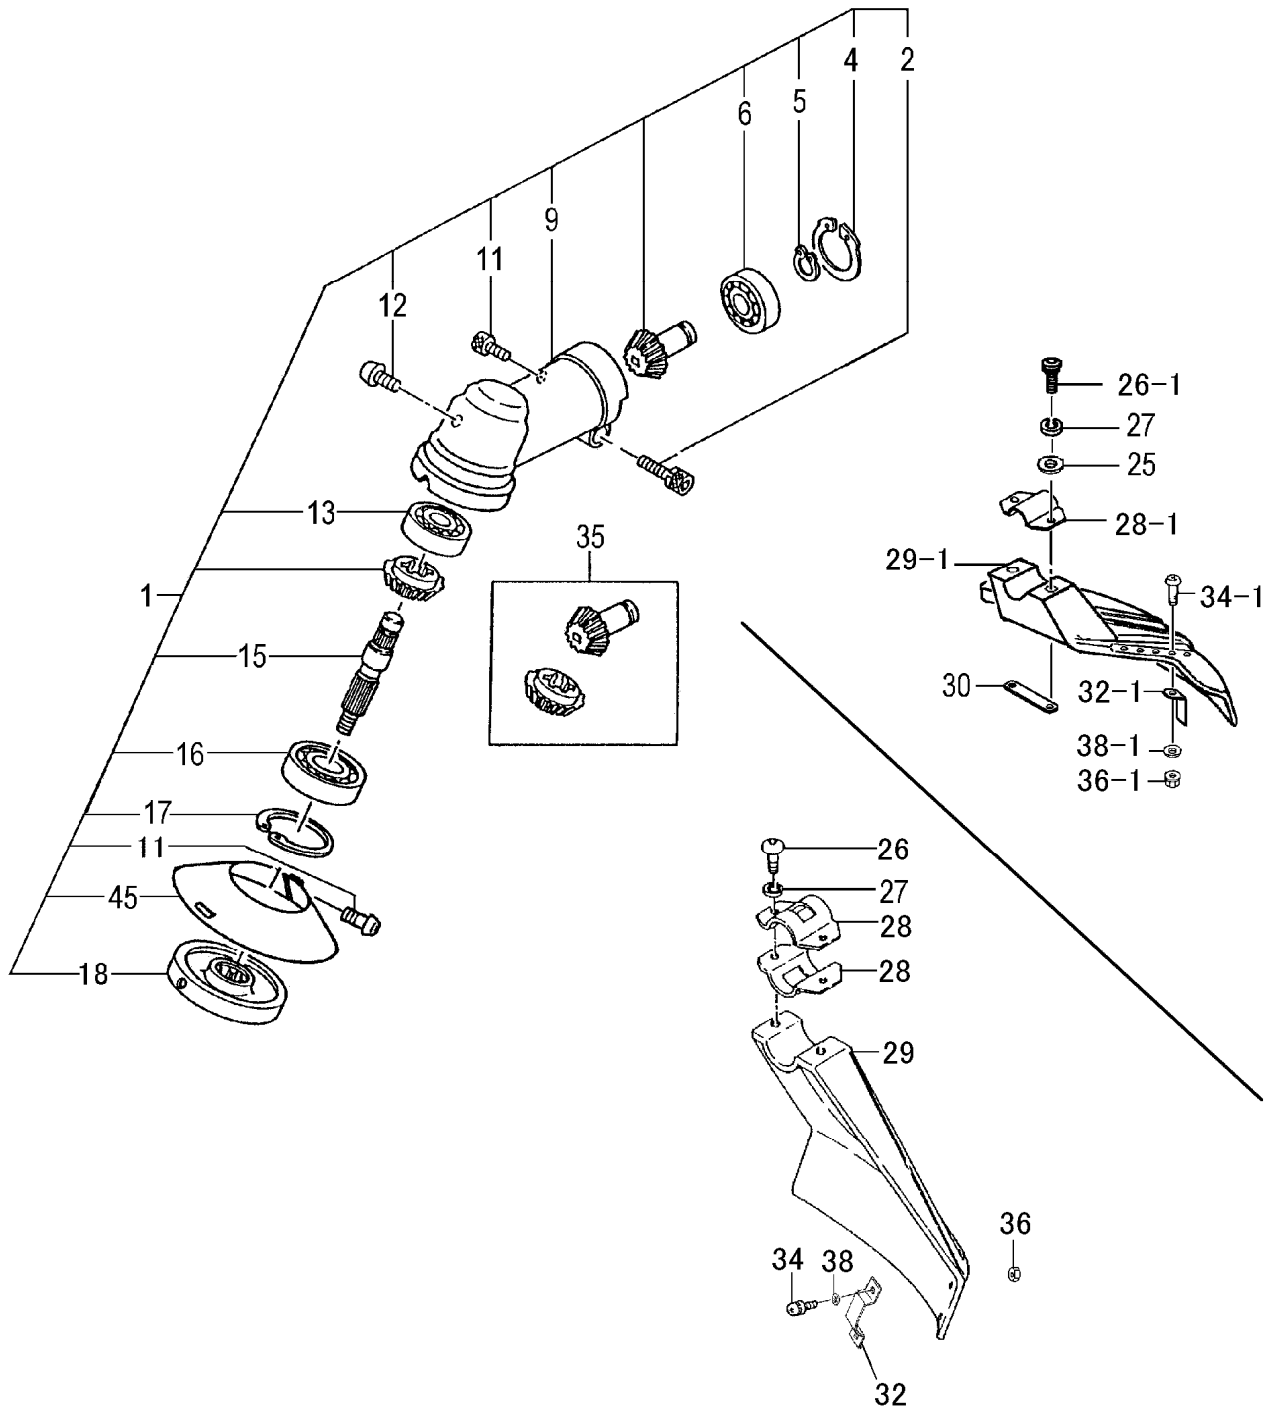

B56-10 GEAR CASE/GUARD

REF. NUMBER	PARTS NUMBER	DESCRIPTION	Q'TY	SERIAL NUMBER
B56-10 GEAR CASE/GUARD				
001	668-8819	GEAR CASE ASS'Y,24 DIA.	1	
002	668-4709	HEX.HOLE BOLT M5X25/S	1	
004	668-4732	STOP RING C-24,INNER	1	
005	669-5281	STOP RING C-9, OUTER	1	
006	668-4735	BALL BEARING 609Z ST	1	
009	668-8815	GEAR CASE 24	1	
011	669-5414	SCREW 5X12/W.S	2	
012	668-9109	OILING BOLT	1	
013	669-5567	BALL BEARING 626 , 19MM/OD	1	
015	668-8949	GEAR SHAFT	1	
016	669-5527	BALL BEARING 6000D, 26MM/OD	1	
017	669-5294	STOP RING C-26, INNER	1	
018	668-9033	CUTTER HOLDER	1	
025	669-5194	WASHER 6	2	- B204888
026,1	669-5082	HEX HOLE SCREW 6X30	2	- B204888
026	668-5064	HEX. SOCKET HD. BOLT (W/BUTTON)	2	B204889 -
027	668-4826	S.WASHER 6	2	
028,1	669-0316	SAFETY GUARD BRACKET	1	- B204888
028	668-5065	SAFETY GUARD BRACKET	2	B204889 -
029,1	669-0277	SAFETY GUARD	1	- B204888
029	668-5066	SAFETY COVER COMP.	1	B204889 -
030	669-0345	SAFETY GUARD HOLDER	1	- B204888
032,1	669-3389	KNIFE	1	- B204888
032	668-5067	KNIFE	1	B204889 -
034,1	669-4888	SCREW 5X15	1	- B204888
034	668-5068	MACHINE SCREW (W/SP. WASHER) M	2	B204889 -
035	668-8883	GEAR/PINION SET	1	
036,1	669-5157	U-NUT 5	1	- B204888
036	668-5069	NUT M4	2	B204889 -
038,1	668-4661	WASHER 5	1	- B204888
038	668-5070	BOLT WASHER M4	2	B204889 -
045	668-8917	GEAR CASE COVER	1