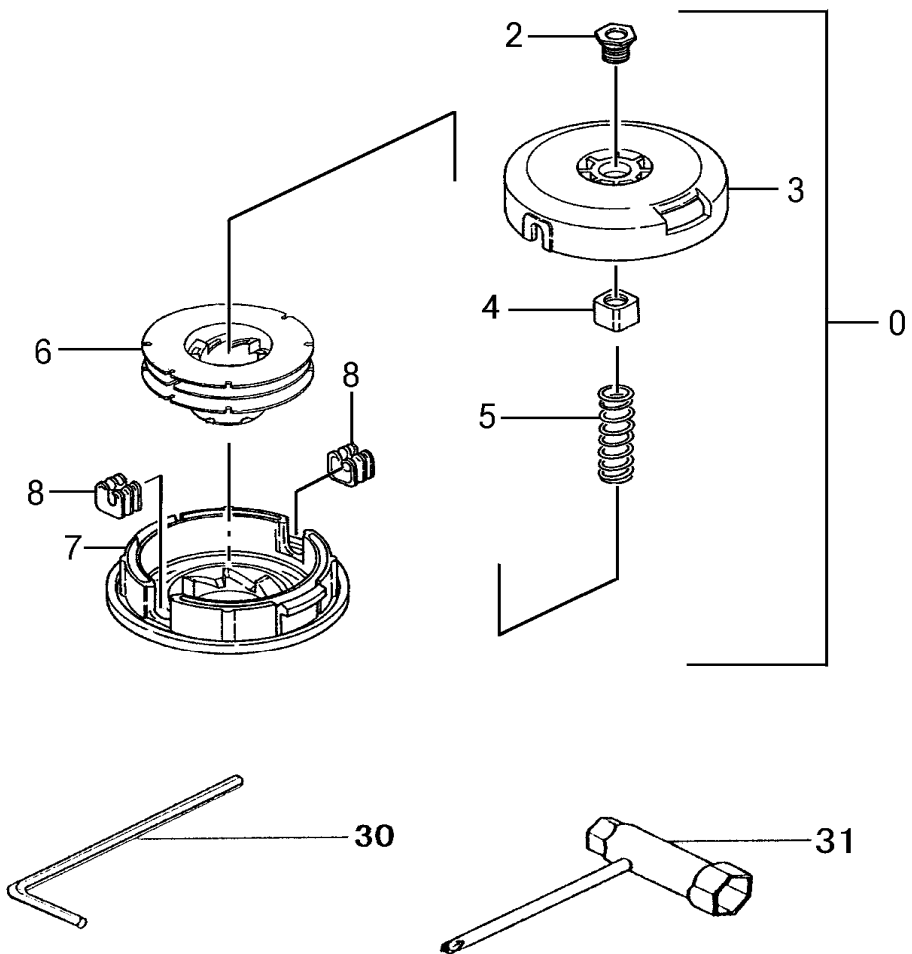

B56-11 TOOLS & NYLON HEAD

REF. NUMBER	PARTS NUMBER	DESCRIPTION	Q'TY	SERIAL NUMBER
B56-11 TOOLS & NYLON HEAD				
000	669-3221	NYLON HEAD/SURE TAP,M8-NUT	1	
002	668-9624	MOUNTING NUT L-M8X1.25	1	
003	668-4757	CUTTING BODY	1	
004	668-4758	SPECIAL NUT	1	
005	668-4759	REEL SPRING	1	
006	668-4760	SPOOL	1	
007	668-4761	CUTTING BODY CAP	1	
008	668-4762	EYELET	2	
030	669-3524	HEX. WRENCH 4	1	
031	668-4979	COMBI BOX SPANNER 13X19 PLUS	1