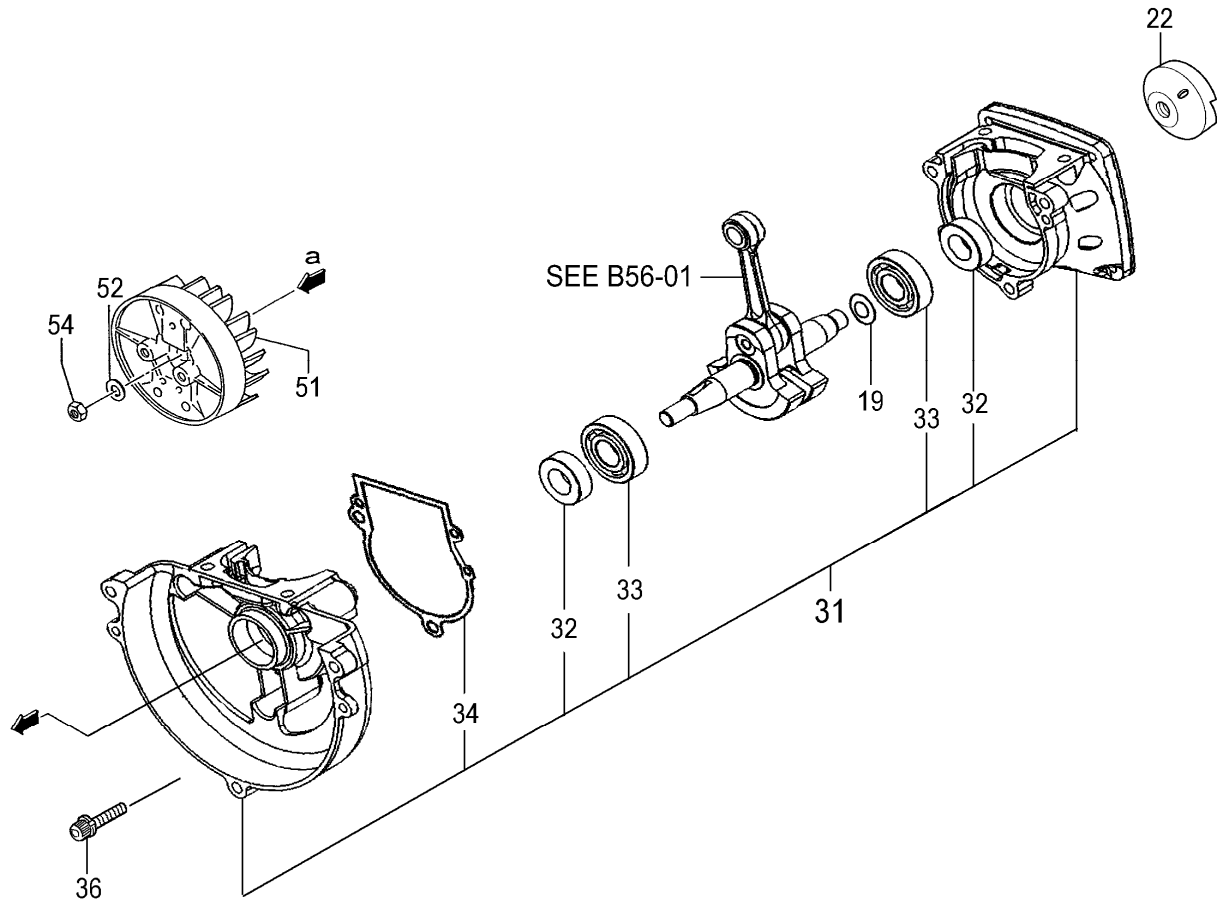

B56-02 CRANK CASE

REF. NUMBER	PARTS NUMBER	DESCRIPTION	Q'TY	SERIAL NUMBER
B56-02 CRANK CASE				
019	668-9177	GEAR SHAFT SHIM 0.10	V	
019	668-9178	GEAR SHAFT SHIM 0.15	V	
019	668-4604	GEAR SHAFT SHIM 0.20	V	
019	668-4605	GEAR SHAFT SHIM 0.30	V	
022	668-4937	STARTER PULLEY	1	
031	668-6531	CRANK CASE ASS'Y	1	
032	668-4607	OIL SEAL TB 12227	2	
033	669-5535	BALL BEARING 6001 C3	2	
034	668-6706	CRANK CASE GASKET	1	
036	668-4903	HEX.HOLE BOLT M5X16/S	3	
051	668-7383	MAGNETOR ROTOR	1	
052	668-5103	BOLT WASHER M7	1	
054	668-5104	FLYWHEEL NUT	1