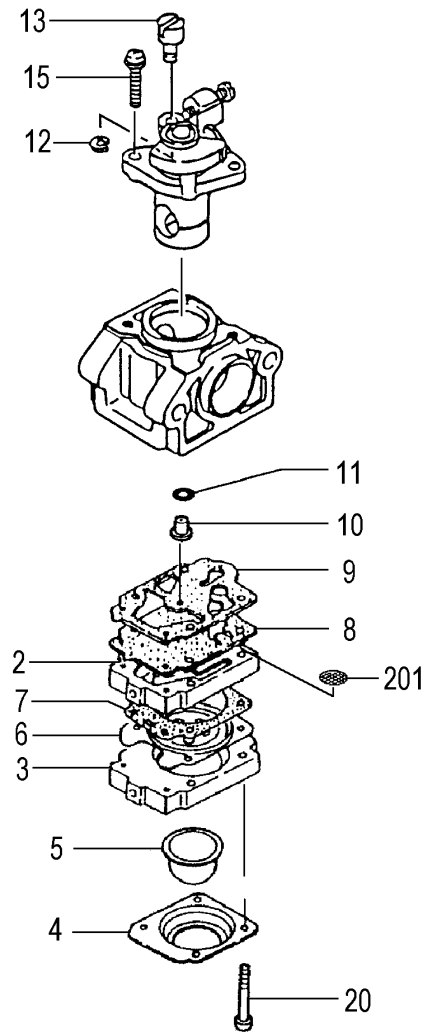

B56-07 CARBURETOR

REF. NUMBER	PARTS NUMBER	DESCRIPTION	Q'TY	SERIAL NUMBER
B56-07 CARBURETOR				
002	668-4879	PUMP BODY COMP.	1	
003	668-4687	PRIMING PUMP COMP.	1	
004	668-4688	DIAPHRAGM COVER	1	
005	668-4689	PRIMING BODY	1	
006	669-0830	METERING DIAPHRAGM COMP.	1	
007	668-4691	DIAPHRAGM GASKET	1	
008	668-4693	PUMP DIAPHRAGM	1	
009	669-1457	PUMP GASKET	1	
010	669-1887	LONG MAIN JET #33.5	1	
011	668-4695	O-RING	1	
012	668-4696	STOP RING	1	
013	668-4697	SWIVEL	1	
015	668-4698	THROTTLE SET SCREW	2	
020	668-4699	SET SCREW	4	
201	668-4700	INLET SCREEN	1	
	669-2191	CARB. REPAIR KIT, K10-WYL	1	
	669-2200	GASKET/DIA. KIT,D10WYL	1