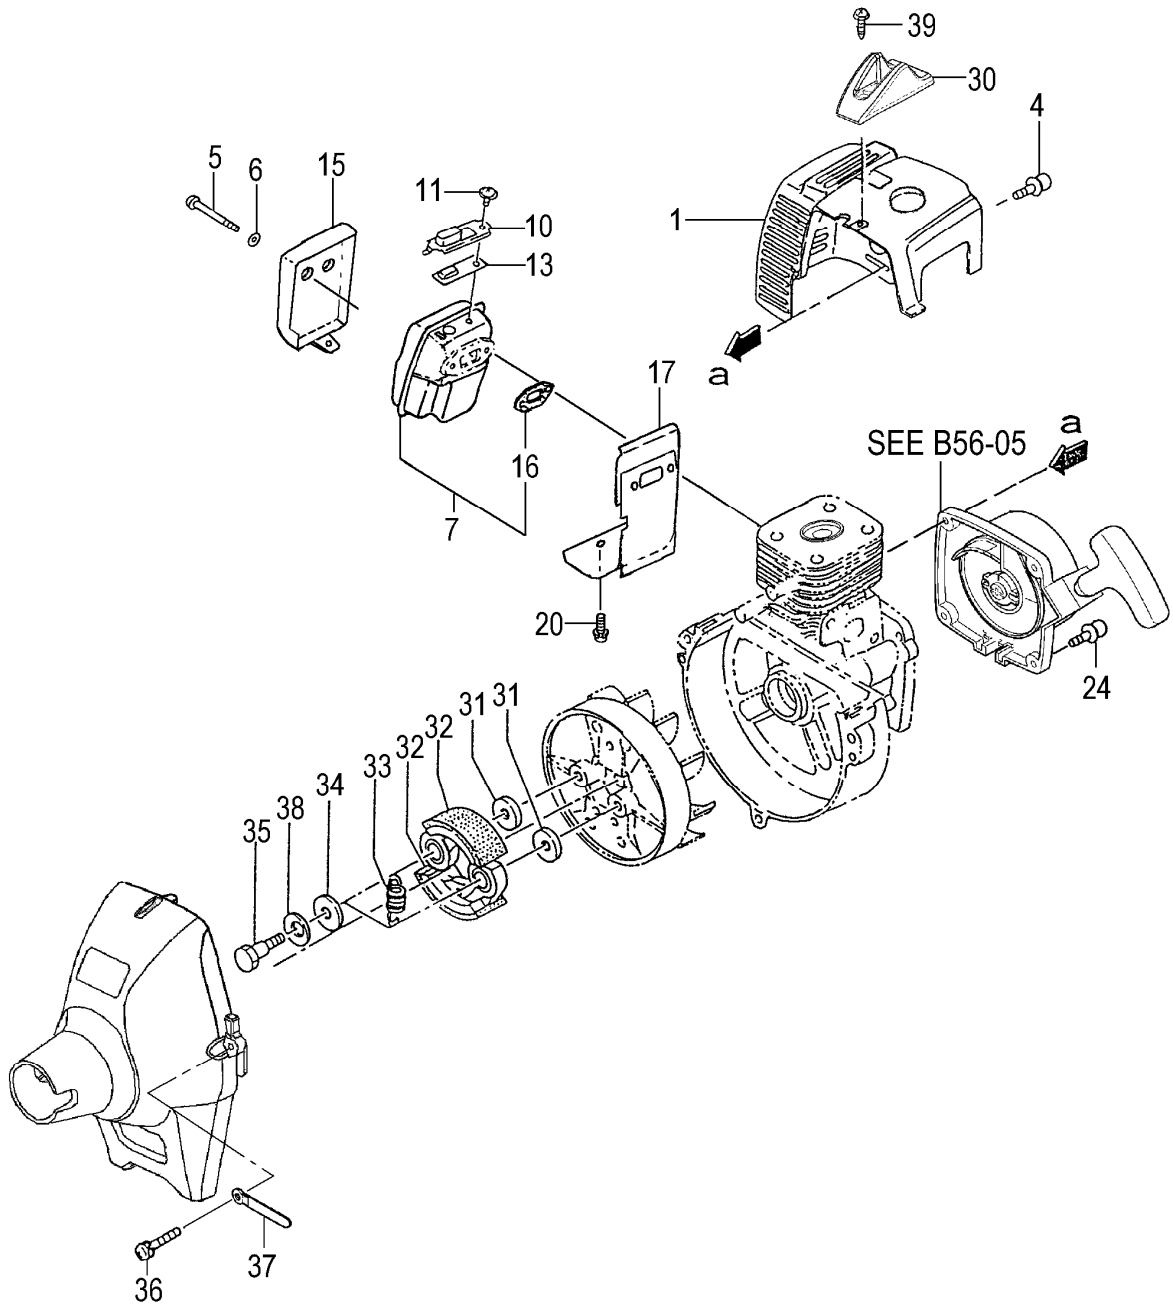

B56-04 ENGINE-2

REF. NUMBER	PARTS NUMBER	DESCRIPTION	Q'TY	SERIAL NUMBER
B56-04	ENGINE-2			
001	669-2773	MUFFLER PROTECTOR	1	
004	669-5375	SCREW 4X18/PS	2	
005	669-5086	HEX. HOLE SCREW 6X55	2	
006	668-4639	WASHER 6	2	
007	669-2456	MUFFLER SET	1	
010	669-2652	TAIL PIPE	1	
011	668-4651	SCREW M4X8/WS	1	
013	669-2696	MUFFLER ARRESTOR	1	
015	669-2723	MUFFLER COVER B COMP.	1	
016	669-2733	MUFFLER GASKET	1	
017	669-2719	MUFFLER COVER A COMP.	1	
020	669-5380	SCREW 5X10/PS	1	
024	669-5375	SCREW 4X18/PS	2	
030	668-8344	PLUG COVER	1	
031	668-4642	CLUTCH WASHER B	2	
032	668-4643	CLUTCH SHOE COMP.	2	
033	668-4644	CLUTCH SPRING	1	
034	668-4645	CLUTCH PLATE A 0.5	2	
035	668-4646	STEP BOLT	2	
036	669-5392	SCREW 5X20/PS	3	
037	668-8011	CORD CLAMP COMP.	1	
038	668-4648	BENT WASHER 8	2	
039	668-4636	TAPPING SCREW D4.5X16	1