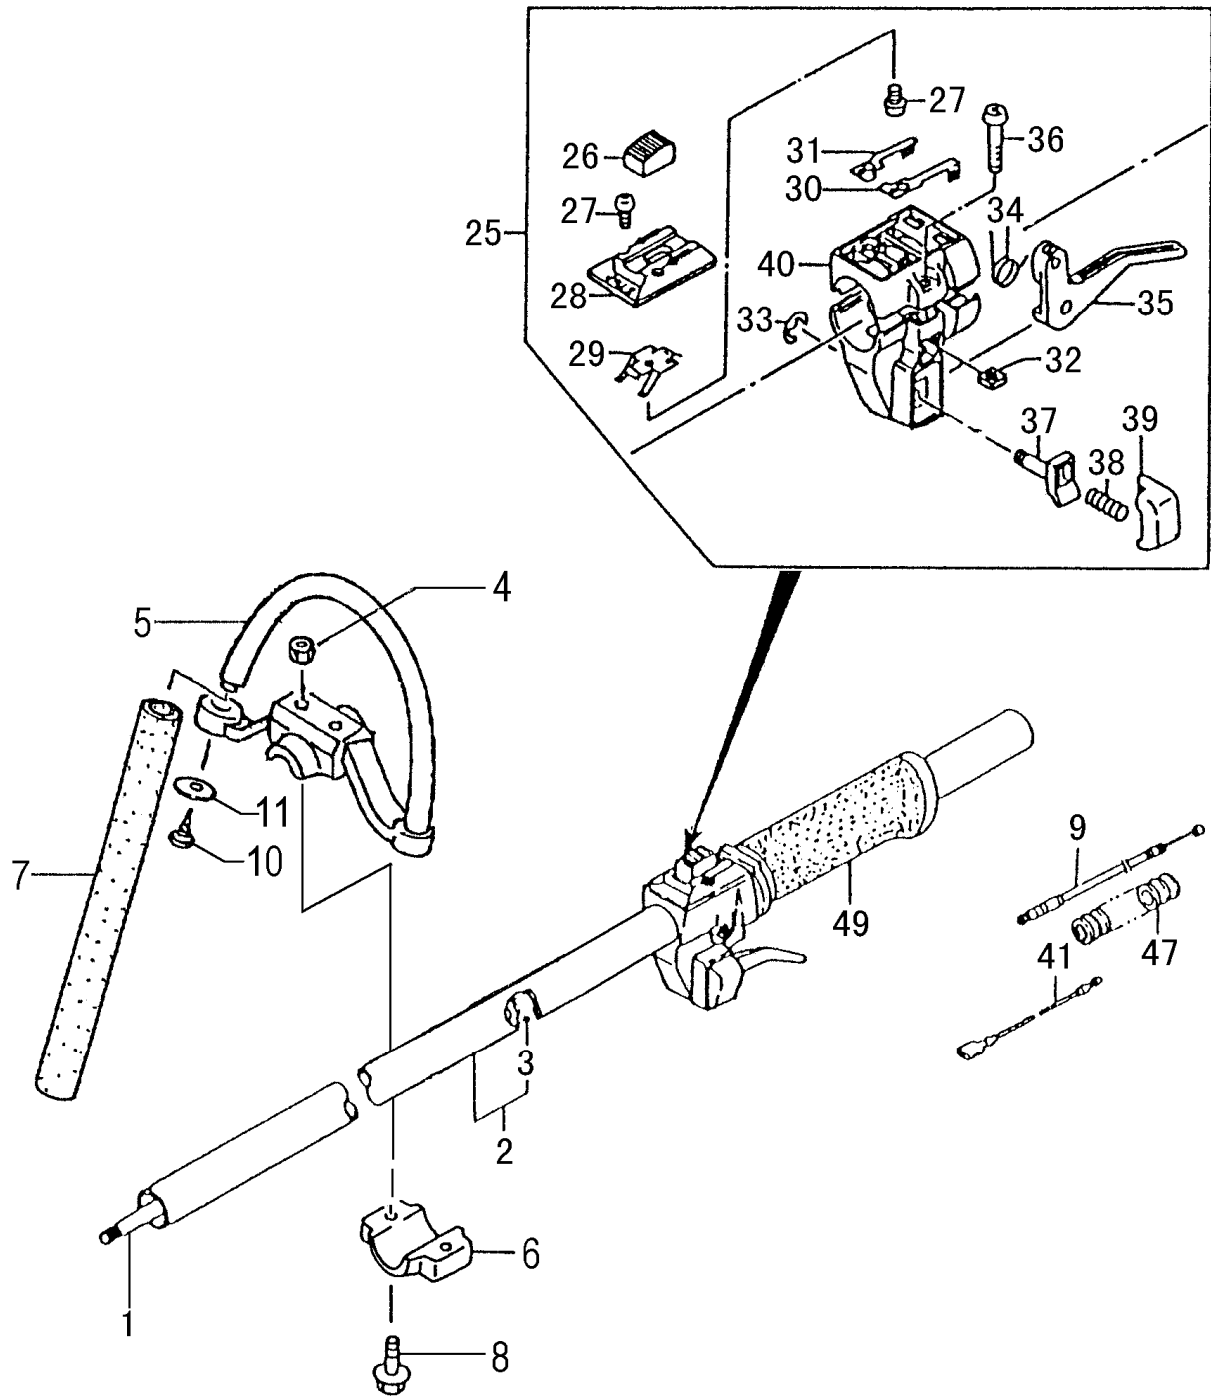

B59-08 OPERATION PIPE/LEVER

REF. NUMBER	PARTS NUMBER	DESCRIPTION	Q'TY	SERIAL NUMBER
B59-08 OPERATION PIPE/LEVER				
001	668-9477	DRIVE SHAFT 1487L	1	
002	668-9386	DRIVE SHAFT PIPE COMP.	1	
003	668-4831	BUSH ASS'Y	5	
004	668-4835	HEX.NUT 6	2	
005	669-1046	LOOP HANDLE, 24 DIA.,BLACK	1	
006	669-1134	HANDLE BRACKET A	1	
007	669-1098	HANDLE GRIP	1	
008	668-4838	BOLT 6X43/P (BLACK)	2	
009	669-3963	THROTTLE WIRE COMP., 4T	1	
010	669-5255	TAPPING SCREW 5X20	1	
011	668-9681	BRAKE SHAFT WASHER	1	
025	669-3736	THROTTLE LEVER ASS'Y	1	
026	668-7515	STOP SWITCH	1	
027	669-5274	TAPPING SCREW 3X8	3	
028	668-8374	STOP SWITCH BASE	1	
029	668-8385	STOP SWITCH SPRING	1	
030	668-7805	EARTH TERMINAL B	1	
031	668-7801	EARTH TERMINAL A	1	
032	668-5000	SPECIAL NUT M5	2	
033	669-5311	STOP RING E-6	1	
034	669-3601	RETURN SPRING	1	
035	669-3804	THROTTLE ARM	1	
036	669-5453	SCREW 5X20	2	
037	669-3653	LOCK BUTTON SHAFT	1	
038	669-4834	LOCK BUTTON SPRING	1	
039	669-4829	LOCK BUTTON	1	
040	668-8378	STOP BUTTON BODY B	1	
041	668-7915	STOP CORD, B430M	2	
047	668-7563	PROTECTION TUBE 10X190L	1	
049	669-1111	SHAFT GRIP	1