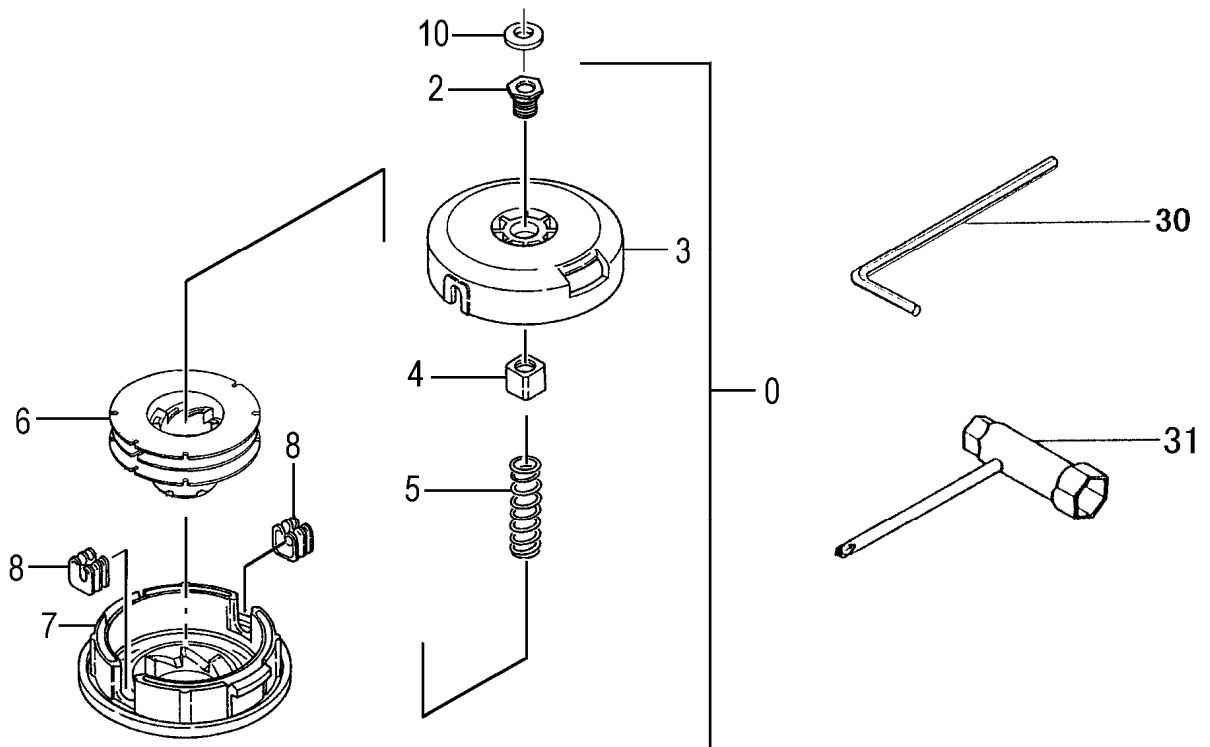

B59-07 FANCASE

REF. NUMBER	PARTS NUMBER	DESCRIPTION	Q'TY	SERIAL NUMBER
B59-07 FANCASE				
001	668-8580	CLUTCH DRUM COMP.	1	
003	668-4664	STOP RING C-12 OUTER	1	
005	669-1823	CUSHION RUBBER	1	
006	669-5046	HEX. HOLE BOLT 5X16	1	
008	668-4709	HEX.HOLE BOLT M5X25/S	1	
011	668-6959	FAN CASE COMP.	1	
015	668-9651	PIPE HOLDER, TPE	1	
026	668-4918	WASHER M5	1	
027	668-9159	GEAR CASE WASHER	1	
028	668-9664	METAL FITTING	1	

B59-08 OPERATION PIPE/LEVER

REF. NUMBER	PARTS NUMBER	DESCRIPTION	Q'TY	SERIAL NUMBER
B59-08 OPERATION PIPE/LEVER				
001	668-9477	DRIVE SHAFT 1487L	1	
002	668-9386	DRIVE SHAFT PIPE COMP.	1	
003	668-4831	BUSH ASS'Y	5	
004	668-4835	HEX.NUT 6	2	
005	669-1046	LOOP HANDLE, 24 DIA.,BLACK	1	
006	669-1134	HANDLE BRACKET A	1	
007	669-1098	HANDLE GRIP	1	
008	668-4838	BOLT 6X43/P (BLACK)	2	
009	669-3963	THROTTLE WIRE COMP., 4T	1	
010	669-5255	TAPPING SCREW 5X20	1	
011	668-9681	BRAKE SHAFT WASHER	1	
025	669-3736	THROTTLE LEVER ASS'Y	1	
026	668-7515	STOP SWITCH	1	
027	669-5274	TAPPING SCREW 3X8	3	
028	668-8374	STOP SWITCH BASE	1	
029	668-8385	STOP SWITCH SPRING	1	
030	668-7805	EARTH TERMINAL B	1	
031	668-7801	EARTH TERMINAL A	1	
032	668-5000	SPECIAL NUT M5	2	
033	669-5311	STOP RING E-6	1	
034	669-3601	RETURN SPRING	1	
035	669-3804	THROTTLE ARM	1	
036	669-5453	SCREW 5X20	2	
037	669-3653	LOCK BUTTON SHAFT	1	
038	669-4834	LOCK BUTTON SPRING	1	
039	669-4829	LOCK BUTTON	1	
040	668-8378	STOP BUTTON BODY B	1	
041	668-7915	STOP CORD, B430M	2	
047	668-7563	PROTECTION TUBE 10X190L	1	
049	669-1111	SHAFT GRIP	1	

B59-10 TOOLS & NYLON HEAD

REF. NUMBER	PARTS NUMBER	DESCRIPTION	Q'TY	SERIAL NUMBER
B59-10 TOOLS & NYLON HEAD				
000	668-4755	NYLON HEAD ASS'Y	1	
002	668-4756	MOUNTING NUT L-M10X1.25	1	
003	668-4757	CUTTING BODY	1	
004	668-4758	SPECIAL NUT	1	
005	668-4759	REEL SPRING	1	
006	668-4760	SPOOL	1	
007	668-4761	CUTTING BODY CAP	1	
008	668-4762	EYELET	2	
010	668-5072	BOLT WASHER M12	1	
030	668-4813	HEX. BAR WRENCH 4MM	1	
031	668-4764	BOX WRENCH (HEX. SOCKET 17)	1	