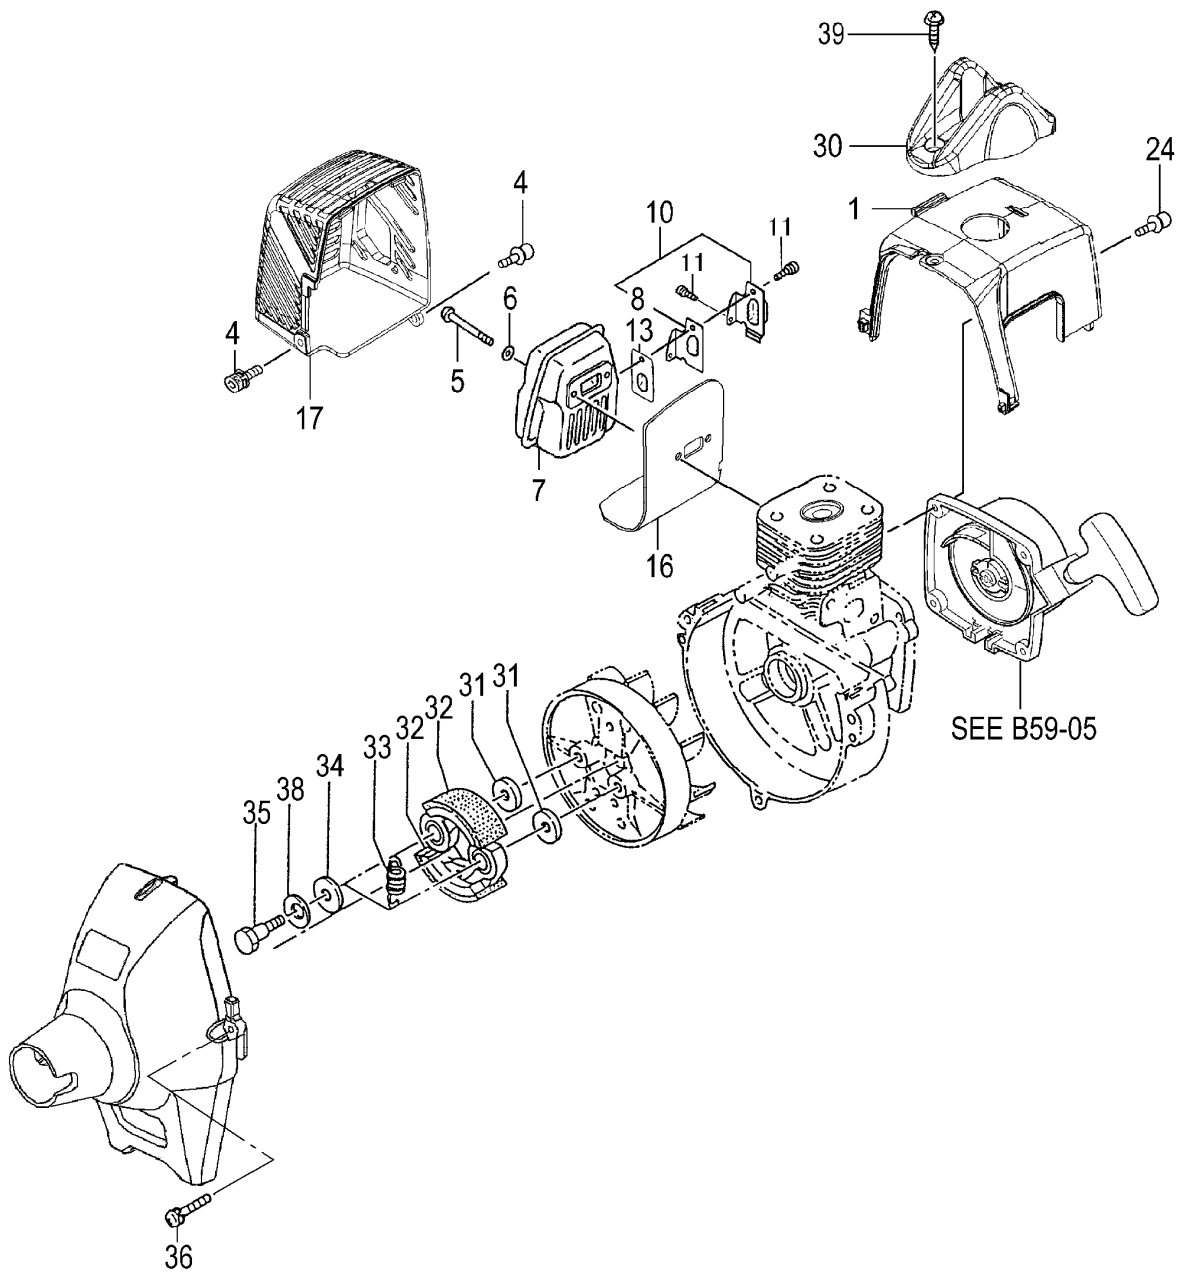

B59-04 ENGINE-2

REF. NUMBER	PARTS NUMBER	DESCRIPTION	Q'TY	SERIAL NUMBER
B59-04	ENGINE-2			
001	668-5693	CYLINDER COVER (BLK)	1	
004	669-5504	HEX.HOLE BOLT 5X16/PS	2	
005	669-5067	HEX.HOLE BOLT 6X65	2	
006	668-4639	WASHER 6	2	
007	669-2576	MUFFLER COMP.	1	
008	669-2888	TAIL PIPE GASKET	1	
010	669-2715	TAIL PIPE SET	1	
011	668-4651	SCREW M4X8/WS	2	
013	669-2701	SPARK ARRESTER	1	
016	668-7265	HEAT SHIELD	1	
017	669-2818	MUFFLER PROTECTOR BLK	1	
024	669-5508	HEX. HOLE BOLT 4X18WS	2	
030	668-8344	PLUG COVER	1	
031	668-4642	CLUTCH WASHER B	2	
032	668-4643	CLUTCH SHOE COMP.	2	
033	668-4644	CLUTCH SPRING	1	
034	668-4645	CLUTCH PLATE A 0.5	2	
035	668-4646	STEP BOLT	2	
036	668-4634	HEX.HOLE BOLT 5X20/PS	3	
038	668-4648	BENT WASHER 8	2	
039	668-4636	TAPPING SCREW D4.5X16	1