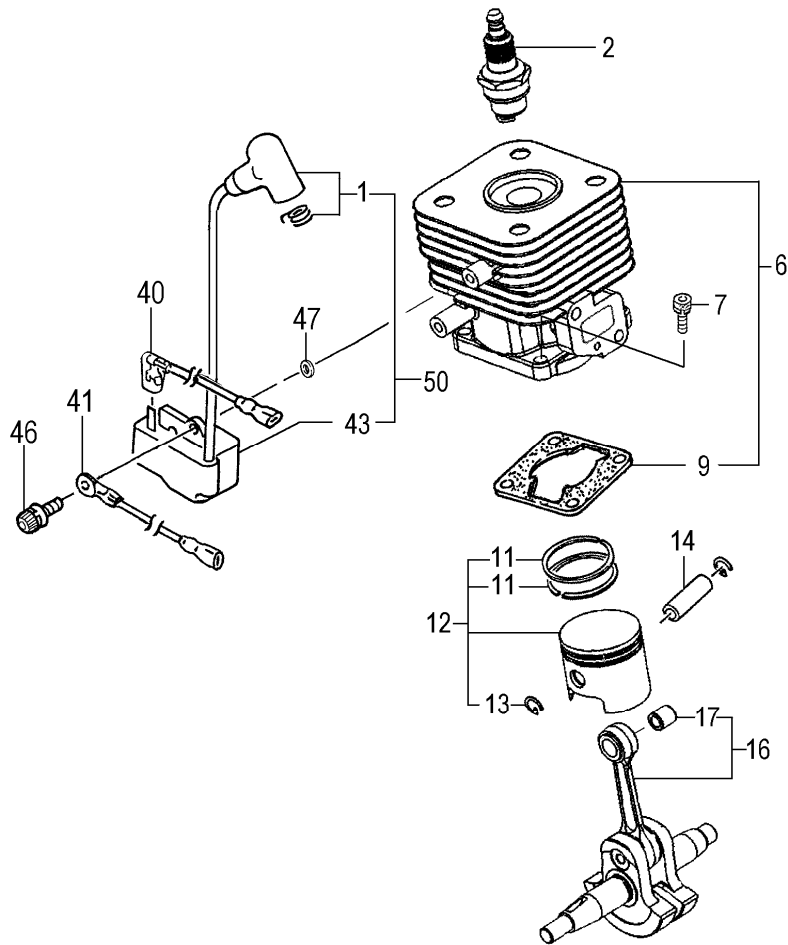

B59

Tanaka

TBC-260PF

Serial No. ;

B59-01 CYLINDER/PISTON/CRANK SHAFT

REF. NUMBER	PARTS NUMBER	DESCRIPTION	Q'TY	SERIAL NUMBER
B59-01	CYLINDER/PISTON/CRANK SHAFT			
001	668-4894	PLUG CAP ASS'Y	1	
002	668-5052	SPARK PLUG CJ6	1	
006	668-4897	CYLINDER SET	1	
007	668-4586	HEX.HOLE BOLT M5X18/S	4	
009	668-4896	CYLINDER GASKET	1	
011	668-4588	PISTON RING	2	
012	668-4898	PISTON SET	1	
013	668-4590	PISTON PIN CIRCLIP	2	
014	668-4591	PISTON PIN	1	
016	668-6219	CRANK SHAFT COMP.	1	
017	669-5589	NEEDLE BRG F-810 1.4X8.5	1	
040	668-7836	STOP CORD B 190M	1	
041	668-8443	EARTH CORD B 165M	1	
043	668-7683	IGNITION COIL COMP.	1	
046	668-4599	HEX.HOLE BOLT M4X18/WS	2	
047	668-4600	WASHER	2	
050	668-7684	IGNITION COIL ASSY	1	

B59-03 ENGINE-1

REF. NUMBER	PARTS NUMBER	DESCRIPTION	Q'TY	SERIAL NUMBER
B59-03	ENGINE-1			
080	668-9895	INLET MANIFOLD GASKET	1	
081	668-9972	INSULATOR SET	1	
082	669-5515	HEX. HOLE BOLT 5X25WS	2	
085	668-4616	CARBURETOR GASKET	1	
086	669-1276	CHOKE PLATE 2.0	1	
088	669-0120	CLEANER BODY COMP.	1	
089	669-0365	CLEANER SPONGE	1	
090	669-0402	CLEANER COVER ASS'Y	1	
091	669-0384	COVER FIXING BOLT	1	
094	669-4914	SCREW 5X55	2	
095	668-4662	S.WASHER 5	2	
096	668-4864	SMALL WASHER 5	2	
098	669-0465	CARBURETOR SET WYJ318	1	
099	669-1239	CHOKE CONTROL LEVER	1	
100	669-1601	TANK (WHT)	1	- D001000
100	669-1605	TANK(EVAPO)	1	D001001 -
101	669-4787	STAND	1	
109	668-4623	COLLAR C	3	
110	668-4627	RETURN GROMMET	1	
111	668-4626	FUEL PIPE 3X5X65	1	
112	668-4620	PUMP FILTER BODY COMP.	1	
113	668-4619	CLIP,6.3 DIA.	1	
114	668-4618	FUEL PIPE ASS'Y	1	
115	668-4617	HEX. HOLE BOLT 5X25/WS	1	
116	668-4634	HEX.HOLE BOLT 5X20/PS	2	
117	669-1748	TANK CAP D ASS'Y	1	
118	669-5112	TAPPING SCREW 4X15	1	
119	668-5070	BOLT WASHER M4	1	