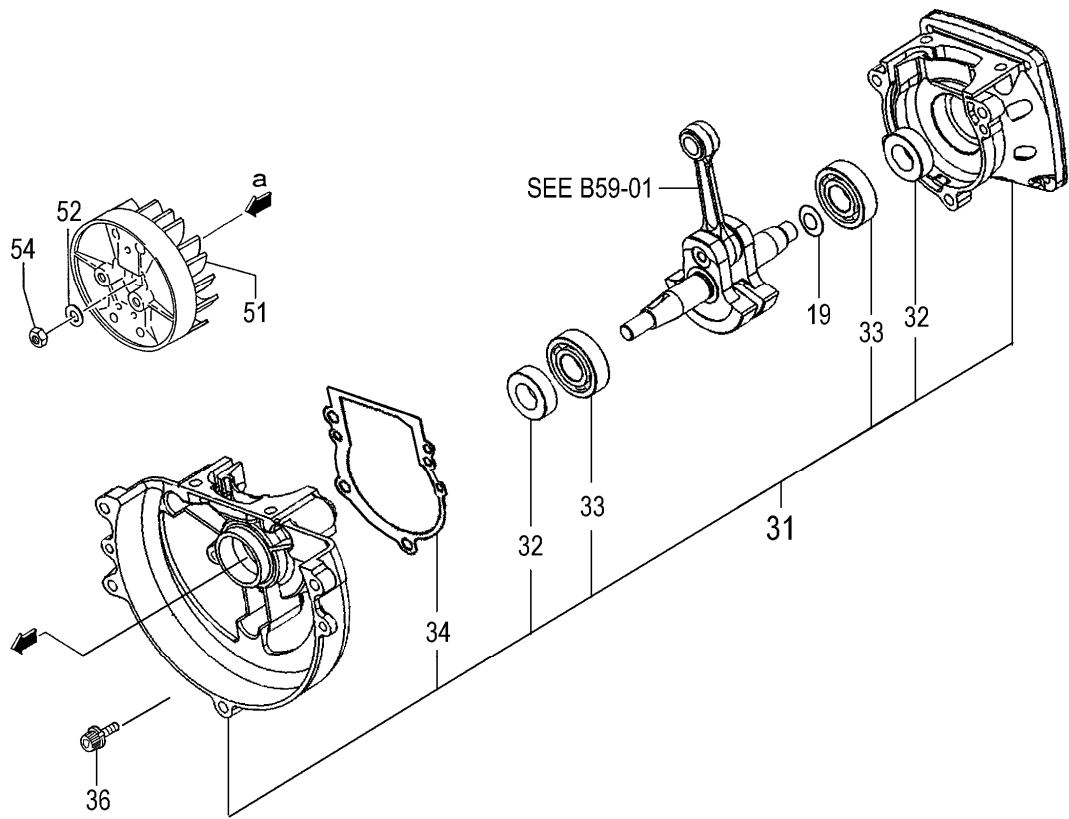

B59

Tanaka

TBC-260PF

Serial No. ;

B59-01 CYLINDER/PISTON/CRANK SHAFT

REF. NUMBER	PARTS NUMBER	DESCRIPTION	Q'TY	SERIAL NUMBER
B59-01	CYLINDER/PISTON/CRANK SHAFT			
001	668-4894	PLUG CAP ASS'Y	1	
002	668-5052	SPARK PLUG CJ6	1	
006	668-4897	CYLINDER SET	1	
007	668-4586	HEX.HOLE BOLT M5X18/S	4	
009	668-4896	CYLINDER GASKET	1	
011	668-4588	PISTON RING	2	
012	668-4898	PISTON SET	1	
013	668-4590	PISTON PIN CIRCLIP	2	
014	668-4591	PISTON PIN	1	
016	668-6219	CRANK SHAFT COMP.	1	
017	669-5589	NEEDLE BRG F-810 1.4X8.5	1	
040	668-7836	STOP CORD B 190M	1	
041	668-8443	EARTH CORD B 165M	1	
043	668-7683	IGNITION COIL COMP.	1	
046	668-4599	HEX.HOLE BOLT M4X18/WS	2	
047	668-4600	WASHER	2	
050	668-7684	IGNITION COIL ASSY	1	

B59-02 CRANK CASE

REF. NUMBER	PARTS NUMBER	DESCRIPTION	Q'TY	SERIAL NUMBER
B59-02 CRANK CASE				
019	668-4604	GEAR SHAFT SHIM 0.20	V	
019	668-4605	GEAR SHAFT SHIM 0.30	V	
031	668-6533	CRANK CASE ASS'Y	1	
032	668-4607	OIL SEAL TB 12227	2	
033	669-5535	BALL BEARING 6001 C3	2	
034	668-4904	CRANK CASE GASKET	1	
036	668-4903	HEX.HOLE BOLT M5X16/S	4	
051	668-7384	MAGNETO ROTOR COMP.	1	
052	668-4611	WASHER M8	1	
054	668-4612	HEX.NUT M8	1	