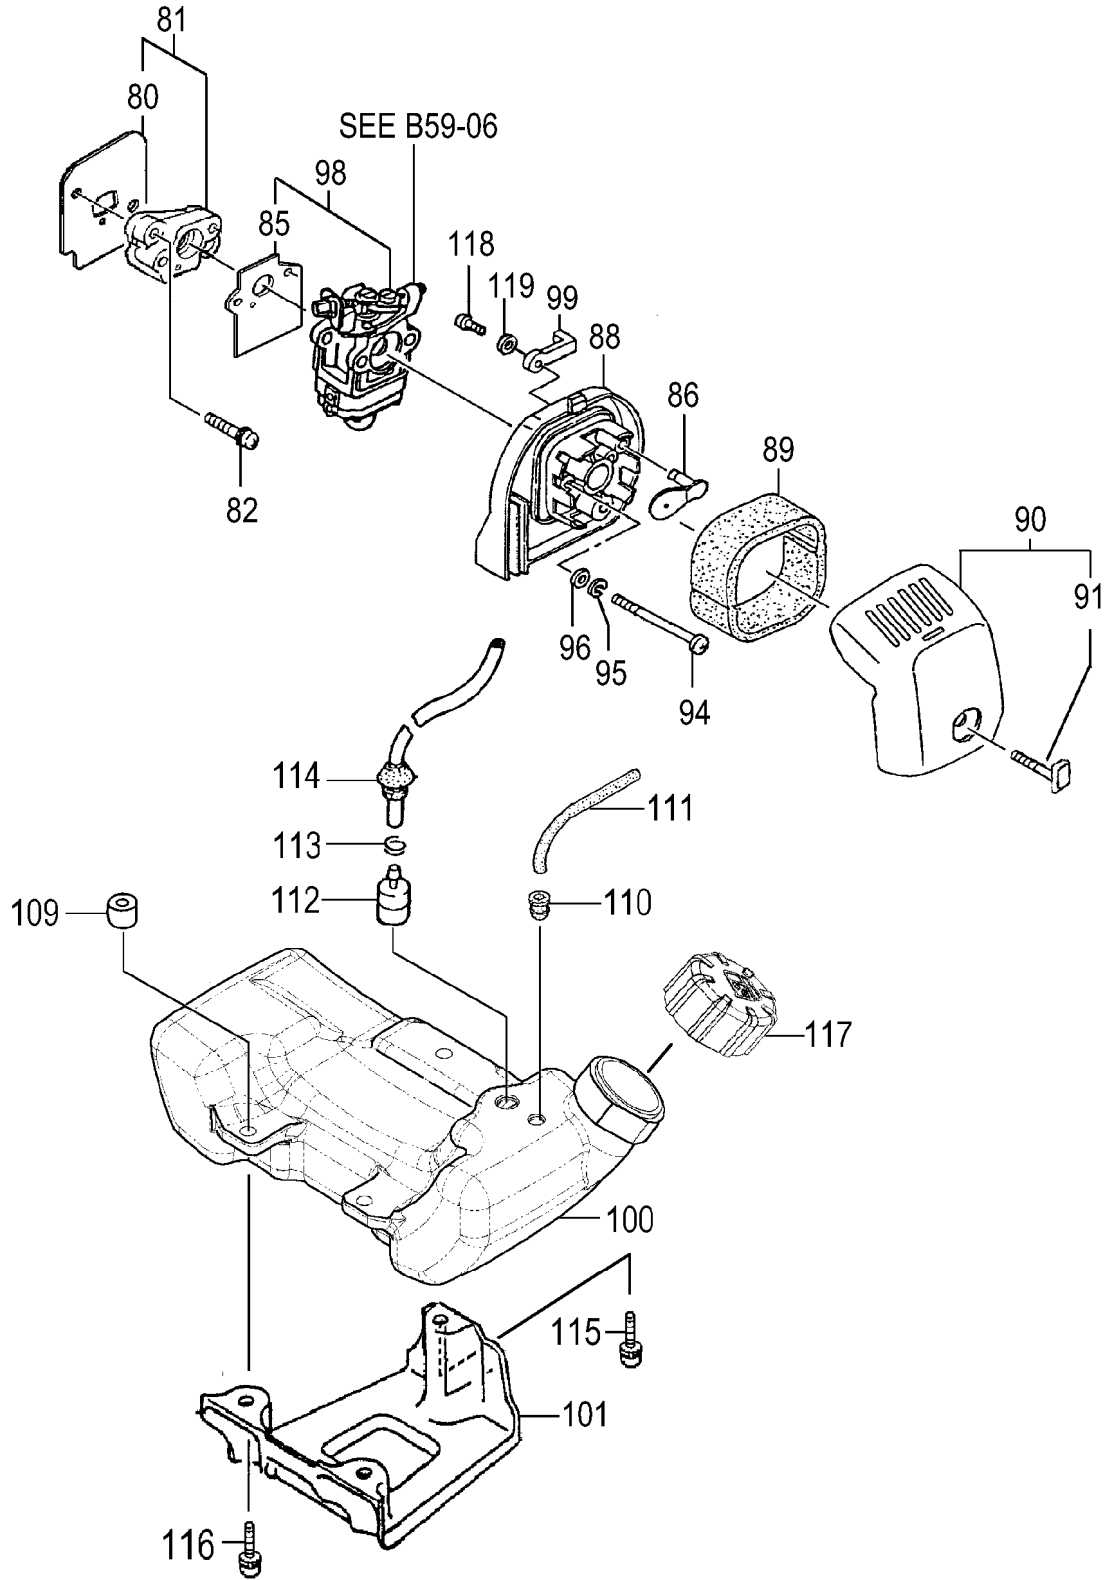

B59

Tanaka

TBC-260PF

Serial No. ;

B59-01 CYLINDER/PISTON/CRANK SHAFT

REF. NUMBER	PARTS NUMBER	DESCRIPTION	Q'TY	SERIAL NUMBER
B59-01	CYLINDER/PISTON/CRANK SHAFT			
001	668-4894	PLUG CAP ASS'Y	1	
002	668-5052	SPARK PLUG CJ6	1	
006	668-4897	CYLINDER SET	1	
007	668-4586	HEX.HOLE BOLT M5X18/S	4	
009	668-4896	CYLINDER GASKET	1	
011	668-4588	PISTON RING	2	
012	668-4898	PISTON SET	1	
013	668-4590	PISTON PIN CIRCLIP	2	
014	668-4591	PISTON PIN	1	
016	668-6219	CRANK SHAFT COMP.	1	
017	669-5589	NEEDLE BRG F-810 1.4X8.5	1	
040	668-7836	STOP CORD B 190M	1	
041	668-8443	EARTH CORD B 165M	1	
043	668-7683	IGNITION COIL COMP.	1	
046	668-4599	HEX.HOLE BOLT M4X18/WS	2	
047	668-4600	WASHER	2	
050	668-7684	IGNITION COIL ASSY	1	

B59-03 ENGINE-1

REF. NUMBER	PARTS NUMBER	DESCRIPTION	Q'TY	SERIAL NUMBER
B59-03	ENGINE-1			
080	668-9895	INLET MANIFOLD GASKET	1	
081	668-9972	INSULATOR SET	1	
082	669-5515	HEX. HOLE BOLT 5X25WS	2	
085	668-4616	CARBURETOR GASKET	1	
086	669-1276	CHOKE PLATE 2.0	1	
088	669-0120	CLEANER BODY COMP.	1	
089	669-0365	CLEANER SPONGE	1	
090	669-0402	CLEANER COVER ASS'Y	1	
091	669-0384	COVER FIXING BOLT	1	
094	669-4914	SCREW 5X55	2	
095	668-4662	S.WASHER 5	2	
096	668-4864	SMALL WASHER 5	2	
098	669-0465	CARBURETOR SET WYJ318	1	
099	669-1239	CHOKE CONTROL LEVER	1	
100	669-1601	TANK (WHT)	1	- D001000
100	669-1605	TANK(EVAPO)	1	D001001 -
101	669-4787	STAND	1	
109	668-4623	COLLAR C	3	
110	668-4627	RETURN GROMMET	1	
111	668-4626	FUEL PIPE 3X5X65	1	
112	668-4620	PUMP FILTER BODY COMP.	1	
113	668-4619	CLIP,6.3 DIA.	1	
114	668-4618	FUEL PIPE ASS'Y	1	
115	668-4617	HEX. HOLE BOLT 5X25/WS	1	
116	668-4634	HEX.HOLE BOLT 5X20/PS	2	
117	669-1748	TANK CAP D ASS'Y	1	
118	669-5112	TAPPING SCREW 4X15	1	
119	668-5070	BOLT WASHER M4	1	