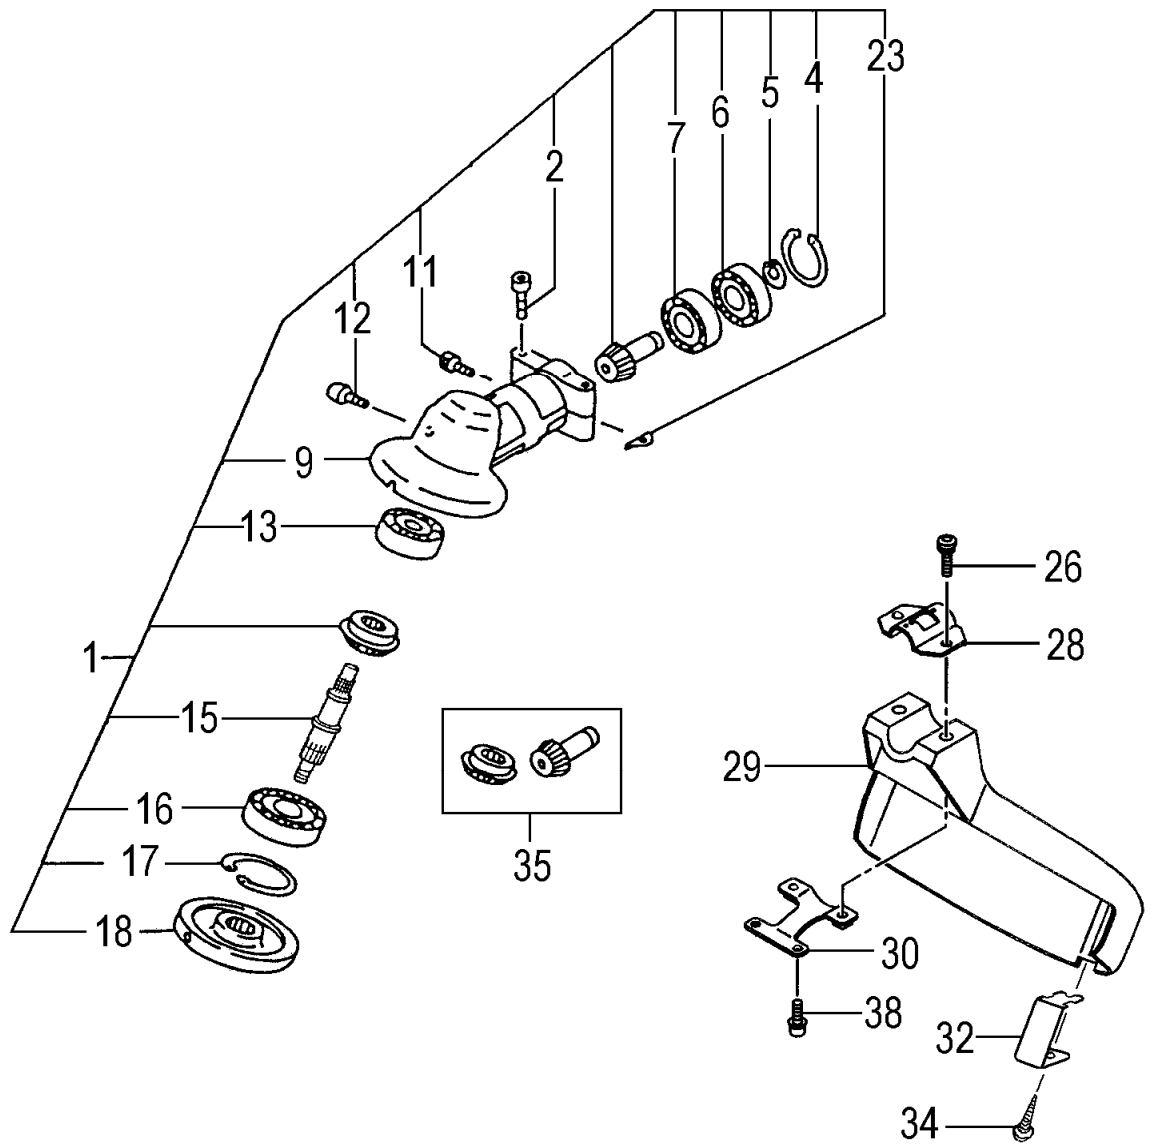

B59-09 GEAR CASE/GUARD

REF. NUMBER	PARTS NUMBER	DESCRIPTION	Q'TY	SERIAL NUMBER
B59-09 GEAR CASE/GUARD				
001	668-8812	GEAR CASE ASSY 24	1	
002	668-4709	HEX.HOLE BOLT M5X25/S	2	
004	669-5293	STOP RING C-22, INNER	1	
005	669-5315	STOP RING OUTER 10	1	
006	669-5579	BALL BEARING	1	
007	669-5577	BALL BEARING 6900, 22MM/OD	1	
009	668-8808	GEAR CASE 24	1	
011	668-4667	HEX.HOLE BOLT M5X12/S	1	
012	668-9109	OILING BOLT	1	
013	668-4734	BALL BEARING 609	1	
015	668-8946	GEAR SHAFT	1	
016	669-5554	BALL BEARING 6201D, 32MM/OD	1	
017	669-5295	STOP RING C-32, INNER	1	
018	668-9032	CUTTER HOLDER	1	
023	668-9160	GEAR CASE WASHER	1	
026	668-4714	HEX.HOLE BUTTON SCREW 6X25S	2	
028	668-5065	SAFETY GUARD BRACKET	1	
029	669-0272	SAFETY COVER, 24 DIA.	1	
030	669-0343	SAFETY GUARD HOLDER	1	
032	669-3388	KNIFE	1	
034	668-4753	TAPPING SCREW 5X20	1	
035	668-8882	GEAR PINION SET SPARE	1	
038	668-4667	HEX.HOLE BOLT M5X12/S	2