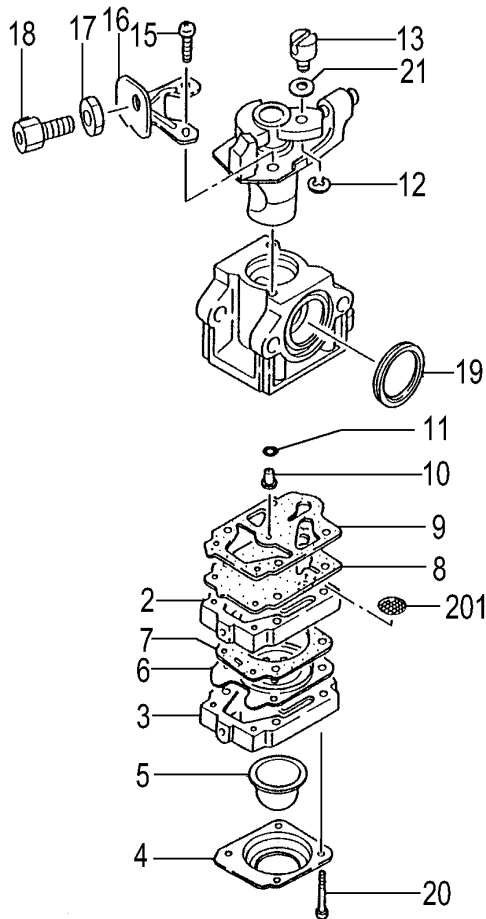

B59-06 CARBURETOR

REF. NUMBER	PARTS NUMBER	DESCRIPTION	Q'TY	SERIAL NUMBER
B59-06 CARBURETOR				
002	668-4879	PUMP BODY COMP.	1	
003	668-4687	PRIMING PUMP COMP.	1	
004	668-4688	DIAPHRAGM COVER	1	
005	668-4689	PRIMING BODY	1	
006	669-0830	METERING DIAPHRAGM COMP.	1	
007	668-4691	DIAPHRAGM GASKET	1	
008	668-4693	PUMP DIAPHRAGM	1	
009	669-1457	PUMP GASKET	1	
010	669-1874	LONG MAIN JET #38	1	
011	668-4695	O-RING	1	
012	668-4696	STOP RING	1	
013	668-4697	SWIVEL	1	
015	668-4870	THROTTLE SET SCREW	2	
016	668-4873	CABLE ADJUSTER STAY	1	
017	669-2005	CABLE ADJUST NUT	1	
018	668-4871	CABLE ADJUSTER	1	
019	668-4875	CLEANER PACKING	1	
020	668-4699	SET SCREW	4	
021	668-4874	THRUST WASHER	1	
201	668-4700	INLET SCREEN	1	
	669-2190	CARB.REPAIR KIT,K20WYJ	1	
	669-2199	REPAIR KIT DIAPHRAGM,,D20WY	1