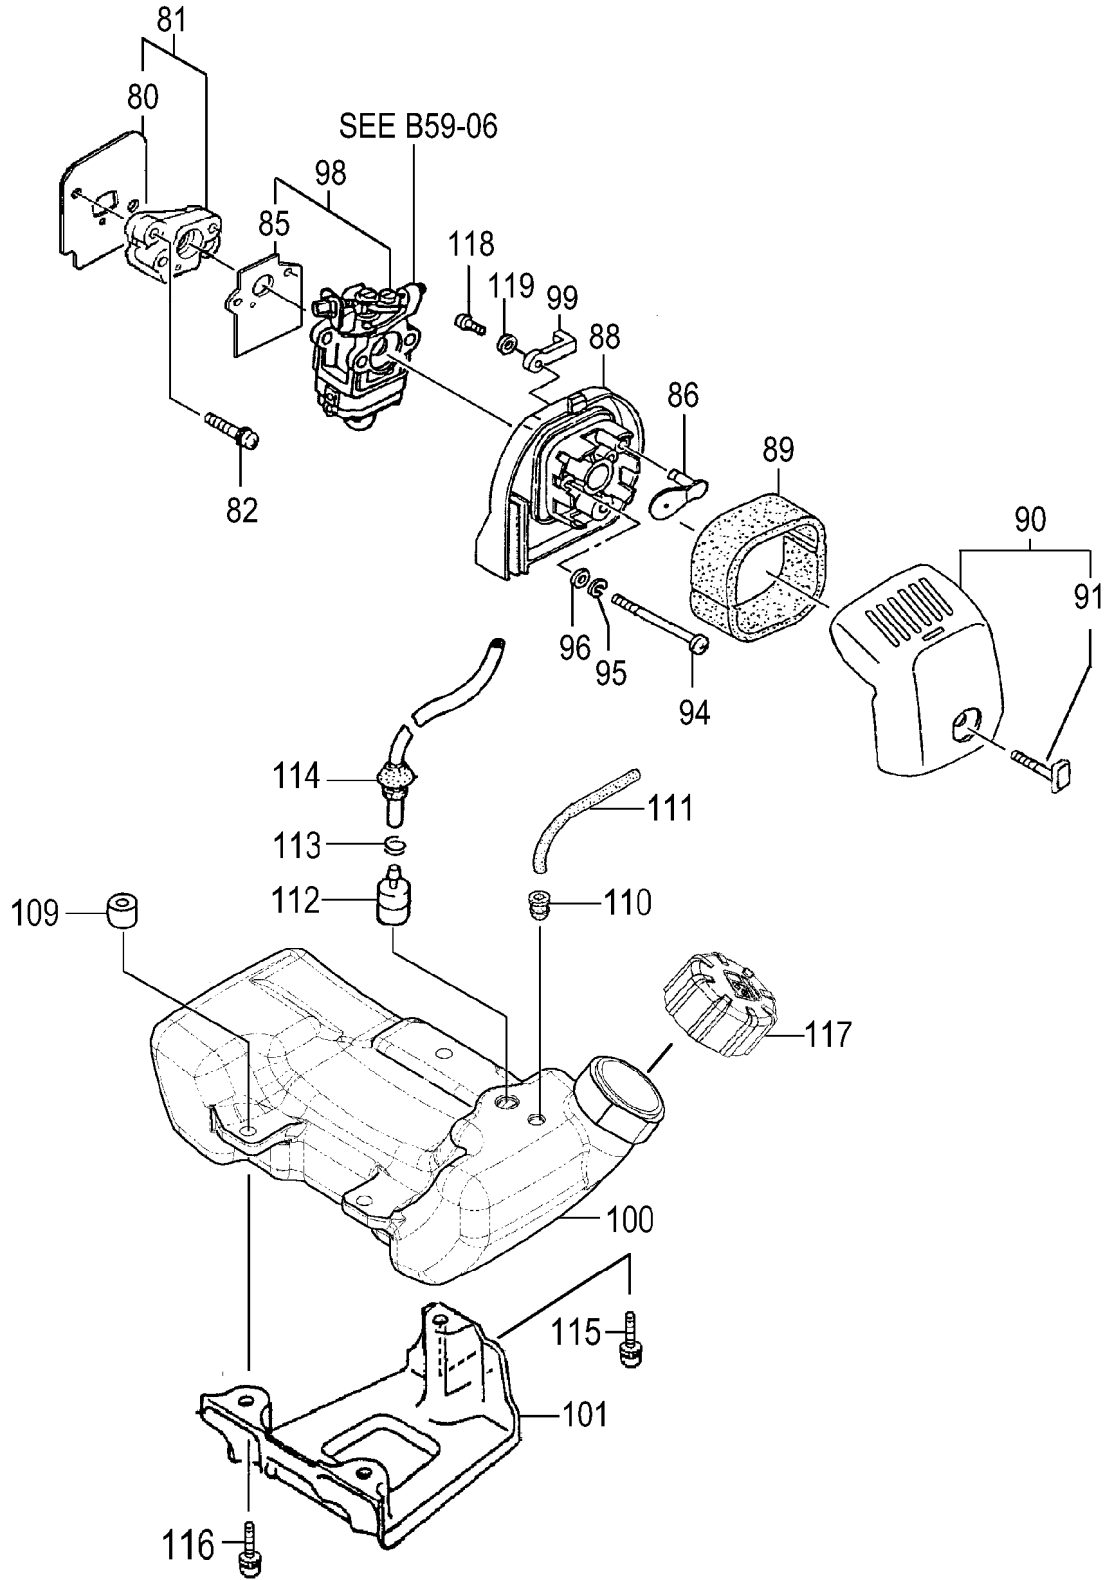

# B59-01 CYLINDER/PISTON/CRANK SHAFT

REF. NUMBER	PARTS NUMBER	DESCRIPTION	Q'TY	SERIAL NUMBER
<b>B59-01 CYLINDER/PISTON/CRANK SHAFT</b>				
001	668-4894	PLUG CAP ASS'Y	1	
002	668-5052	SPARK PLUG CJ6	1	
006	668-4897	CYLINDER SET	1	
007	668-4586	HEX.HOLE BOLT M5X18/S	4	
009	668-4896	CYLINDER GASKET	1	
011	668-4588	PISTON RING	2	
012	668-4898	PISTON SET	1	
013	668-4590	PISTON PIN CIRCLIP	2	
014	668-4591	PISTON PIN	1	
016	668-6219	CRANK SHAFT COMP.	1	
040	668-7836	STOP CORD B 190M	1	
041	668-8443	EARTH CORD B 165M	1	
043	668-7683	IGNITION COIL COMP.	1	
046	668-4599	HEX.HOLE BOLT M4X18/WS	2	
047	668-4600	WASHER	2	
050	668-7684	IGNITION COIL ASSY	1	

# B59-03 ENGINE-1

REF. NUMBER	PARTS NUMBER	DESCRIPTION	Q'TY	SERIAL NUMBER
<b>B59-03</b>	<b>ENGINE-1</b>			
080	668-9895	INLET MANIFOLD GASKET	1	
081	668-9972	INSULATOR SET	1	
082	668-4617	HEX. HOLE BOLT 5X25/WS	2	
085	668-4616	CARBURETOR GASKET	1	
086	669-1276	CHOKE PLATE 2.0	1	
088	669-0120	CLEANER BODY COMP.	1	
089	669-0365	CLEANER SPONGE	1	
090	669-0402	CLEANER COVER ASS'Y	1	
091	669-0384	COVER FIXING BOLT	1	
094	669-4914	SCREW 5X55	2	
095	668-4662	S.WASHER 5	2	
096	668-4864	SMALL WASHER 5	2	
098	669-0465	CARBURETOR SET WYJ318	1	
099	669-1239	CHOKE CONTROL LEVER	1	
100	669-1605	TANK(EVAPO)	1	
101	669-4787	STAND	1	
109	668-4623	COLLAR C	3	
110	668-4627	RETURN GROMMET	1	
111	668-4626	FUEL PIPE 3X5X65	1	
112	668-4620	PUMP FILTER BODY COMP.	1	
113	668-4619	CLIP,6.3 DIA.	1	
114	668-4618	FUEL PIPE ASS'Y	1	
115	668-4617	HEX. HOLE BOLT 5X25/WS	1	
116	668-4634	HEX.HOLE BOLT 5X20/PS	2	
117	669-1748	TANK CAP D ASS'Y	1	
118	669-5280	TAP SCREW 4X14 P	1	
119	668-5070	BOLT WASHER M4	1	