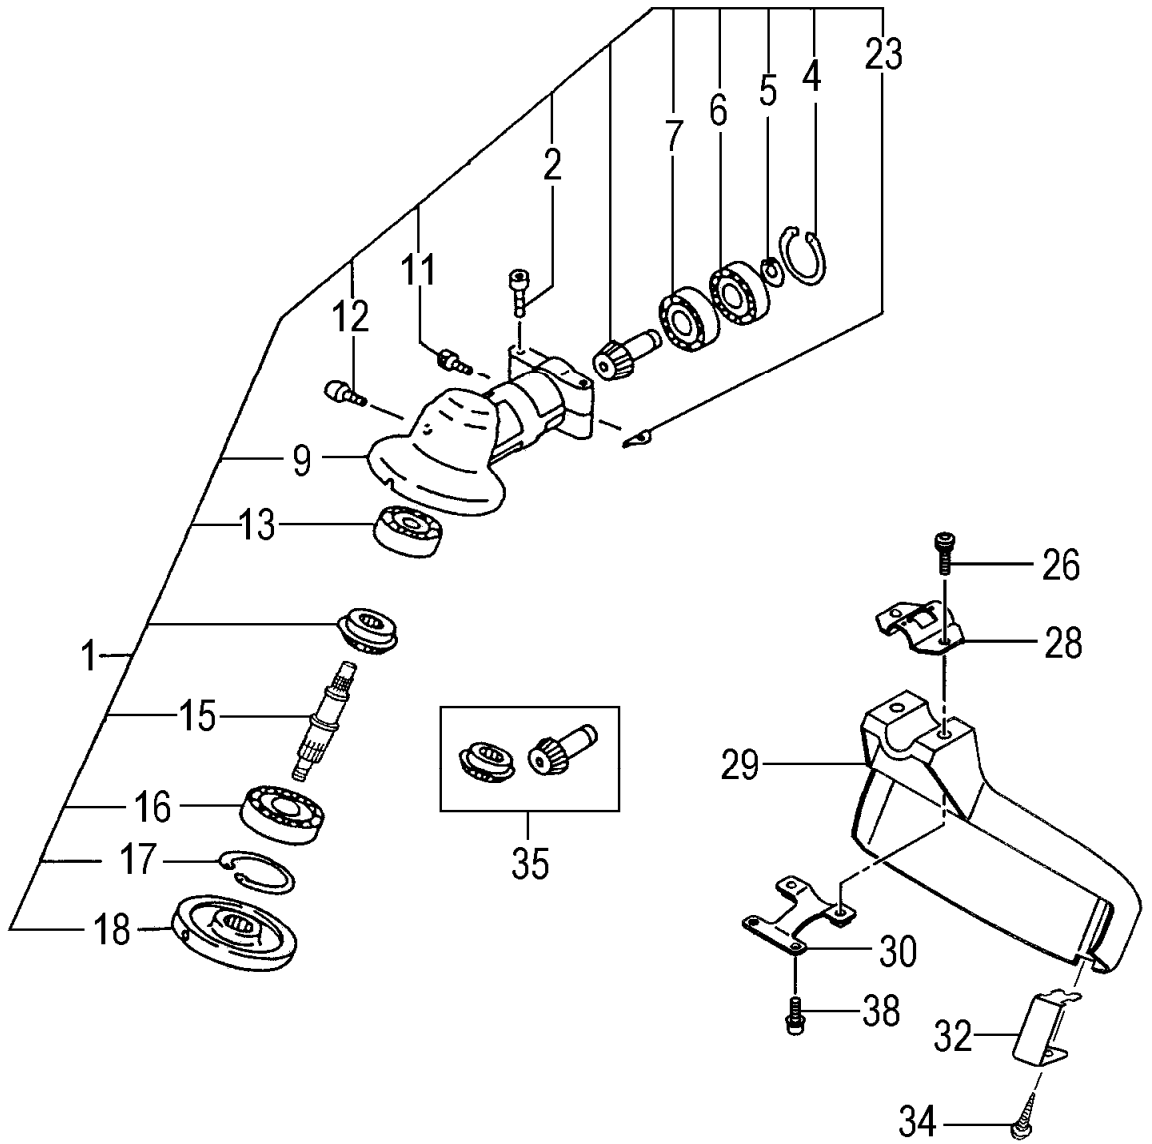

B59-09 GEAR CASE/GUARD

REF. NUMBER	PARTS NUMBER	DESCRIPTION	Q'TY	SERIAL NUMBER
B59-09 GEAR CASE/GUARD				
001	668-8812	GEAR CASE ASSY 24	1	
002	668-4709	HEX.HOLE BOLT M5X25/S	2	
004	669-5293	STOP RING C-22, INNER	1	
005	669-5315	STOP RING OUTER 10	1	
006	669-5579	BALL BEARING	1	
007	669-5577	BALL BEARING 6900, 22MM/OD	1	
009	668-8808	GEAR CASE 24	1	
011	668-4667	HEX.HOLE BOLT M5X12/S	1	
012	668-9109	OILING BOLT	1	
013	668-4734	BALL BEARING 609	1	
015	668-8946	GEAR SHAFT	1	
016	669-5554	BALL BEARING 6201D, 32MM/OD	1	
017	669-5295	STOP RING C-32, INNER	1	
018	668-9032	CUTTER HOLDER	1	
023	668-9160	GEAR CASE WASHER	1	
026	668-4714	HEX.HOLE BUTTON SCREW 6X25	2	
028	668-5065	SAFETY GUARD BRACKET	1	
029	669-0272	SAFETY COVER, 24 DIA.	1	
030	669-0343	SAFETY GUARD HOLDER	1	
032	669-3388	KNIFE	1	
034	668-4753	TAPPING SCREW 5X20	1	
035	668-8882	GEAR PINION SET SPARE	1	
038	668-4667	HEX.HOLE BOLT M5X12/S	2