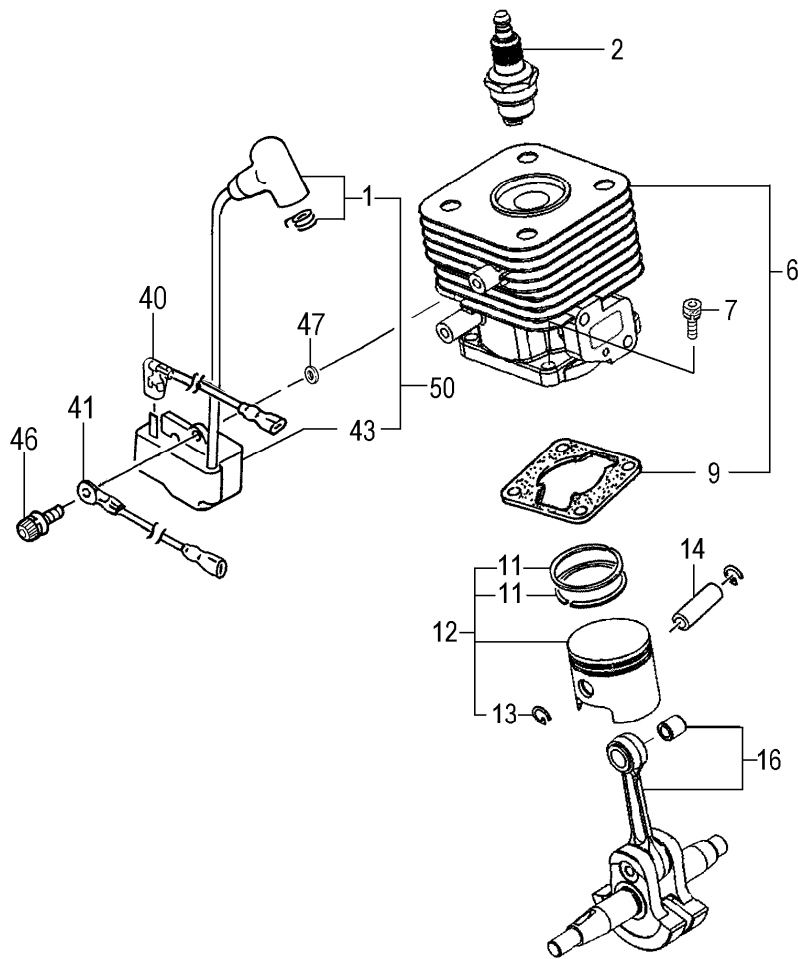

# B59-01 CYLINDER/PISTON/CRANK SHAFT

REF. NUMBER	PARTS NUMBER	DESCRIPTION	Q'TY	SERIAL NUMBER
<b>B59-01 CYLINDER/PISTON/CRANK SHAFT</b>				
001	668-4894	PLUG CAP ASS'Y	1	
002	668-5052	SPARK PLUG CJ6	1	
006	668-4897	CYLINDER SET	1	
007	668-4586	HEX.HOLE BOLT M5X18/S	4	
009	668-4896	CYLINDER GASKET	1	
011	668-4588	PISTON RING	2	
012	668-4898	PISTON SET	1	
013	668-4590	PISTON PIN CIRCLIP	2	
014	668-4591	PISTON PIN	1	
016	668-6219	CRANK SHAFT COMP.	1	
040	668-7836	STOP CORD B 190M	1	
041	668-8443	EARTH CORD B 165M	1	
043	668-7683	IGNITION COIL COMP.	1	
046	668-4599	HEX.HOLE BOLT M4X18/WS	2	
047	668-4600	WASHER	2	
050	668-7684	IGNITION COIL ASSY	1	

# B59-03 ENGINE-1

REF. NUMBER	PARTS NUMBER	DESCRIPTION	Q'TY	SERIAL NUMBER
<b>B59-03</b>	<b>ENGINE-1</b>			
080	668-9895	INLET MANIFOLD GASKET	1	
081	668-9972	INSULATOR SET	1	
082	668-4617	HEX. HOLE BOLT 5X25/WS	2	
085	668-4616	CARBURETOR GASKET	1	
086	669-1276	CHOKE PLATE 2.0	1	
088	669-0120	CLEANER BODY COMP.	1	
089	669-0365	CLEANER SPONGE	1	
090	669-0402	CLEANER COVER ASS'Y	1	
091	669-0384	COVER FIXING BOLT	1	
094	669-4914	SCREW 5X55	2	
095	668-4662	S.WASHER 5	2	
096	668-4864	SMALL WASHER 5	2	
098	669-0465	CARBURETOR SET WYJ318	1	
099	669-1239	CHOKE CONTROL LEVER	1	
100	669-1605	TANK(EVAPO)	1	
101	669-4787	STAND	1	
109	668-4623	COLLAR C	3	
110	668-4627	RETURN GROMMET	1	
111	668-4626	FUEL PIPE 3X5X65	1	
112	668-4620	PUMP FILTER BODY COMP.	1	
113	668-4619	CLIP,6.3 DIA.	1	
114	668-4618	FUEL PIPE ASS'Y	1	
115	668-4617	HEX. HOLE BOLT 5X25/WS	1	
116	668-4634	HEX.HOLE BOLT 5X20/PS	2	
117	669-1748	TANK CAP D ASS'Y	1	
118	669-5280	TAP SCREW 4X14 P	1	
119	668-5070	BOLT WASHER M4	1	