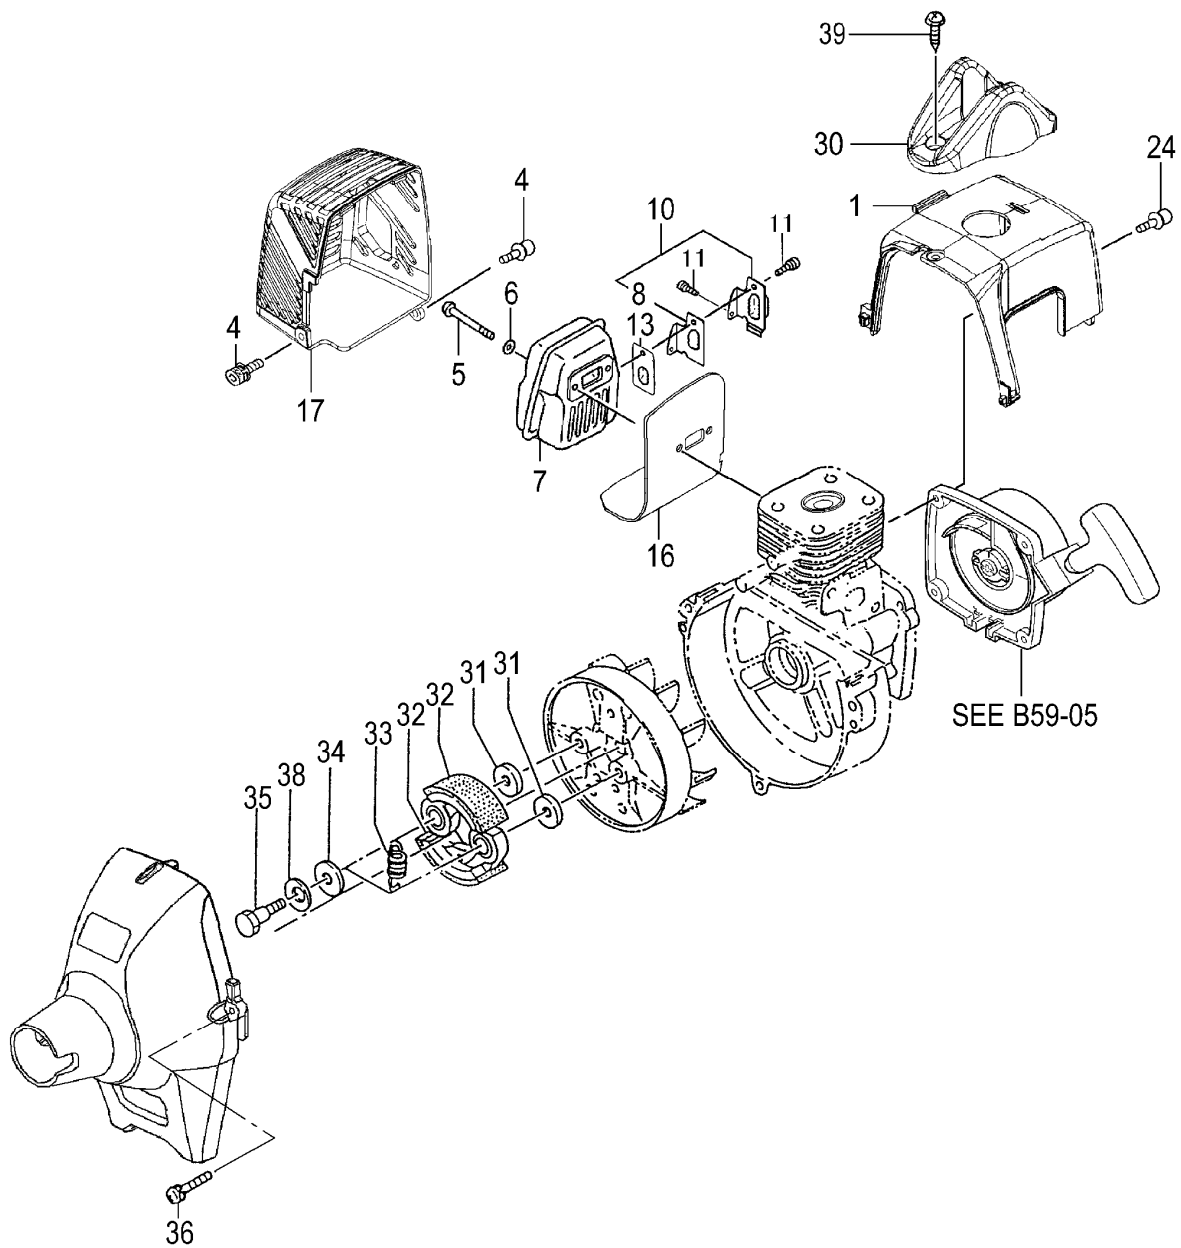

B59-04 ENGINE-2

REF. NUMBER	PARTS NUMBER	DESCRIPTION	Q'TY	SERIAL NUMBER
B59-04	ENGINE-2			
001	668-5693	CYLINDER COVER (BLK)	1	
004	669-5504	HEX.HOLE BOLT 5X16/PS	2	
005	669-5067	HEX.HOLE BOLT 6X65	2	
006	668-4639	WASHER 6	2	
007	669-2576	MUFFLER COMP.	1	
008	669-2888	TAIL PIPE GASKET	1	
010	669-2715	TAIL PIPE SET	1	
011	668-4651	SCREW M4X8/WS	2	
013	669-2701	SPARK ARRESTER	1	
016	668-7265	HEAT SHIELD	1	
017	669-2818	MUFFLER PROTECTOR BLK	1	
024	669-5508	HEX. HOLE BOLT 4X18WS	2	
030	668-8344	PLUG COVER	1	
031	668-4642	CLUTCH WASHER B	2	
032	668-4643	CLUTCH SHOE COMP.	2	
033	668-4644	CLUTCH SPRING	1	
034	668-4645	CLUTCH PLATE A 0.5	2	
035	668-4646	STEP BOLT	2	
036	668-4634	HEX.HOLE BOLT 5X20/PS	3	
038	668-4648	BENT WASHER 8	2	
039	668-4636	TAPPING SCREW D4.5X16	1