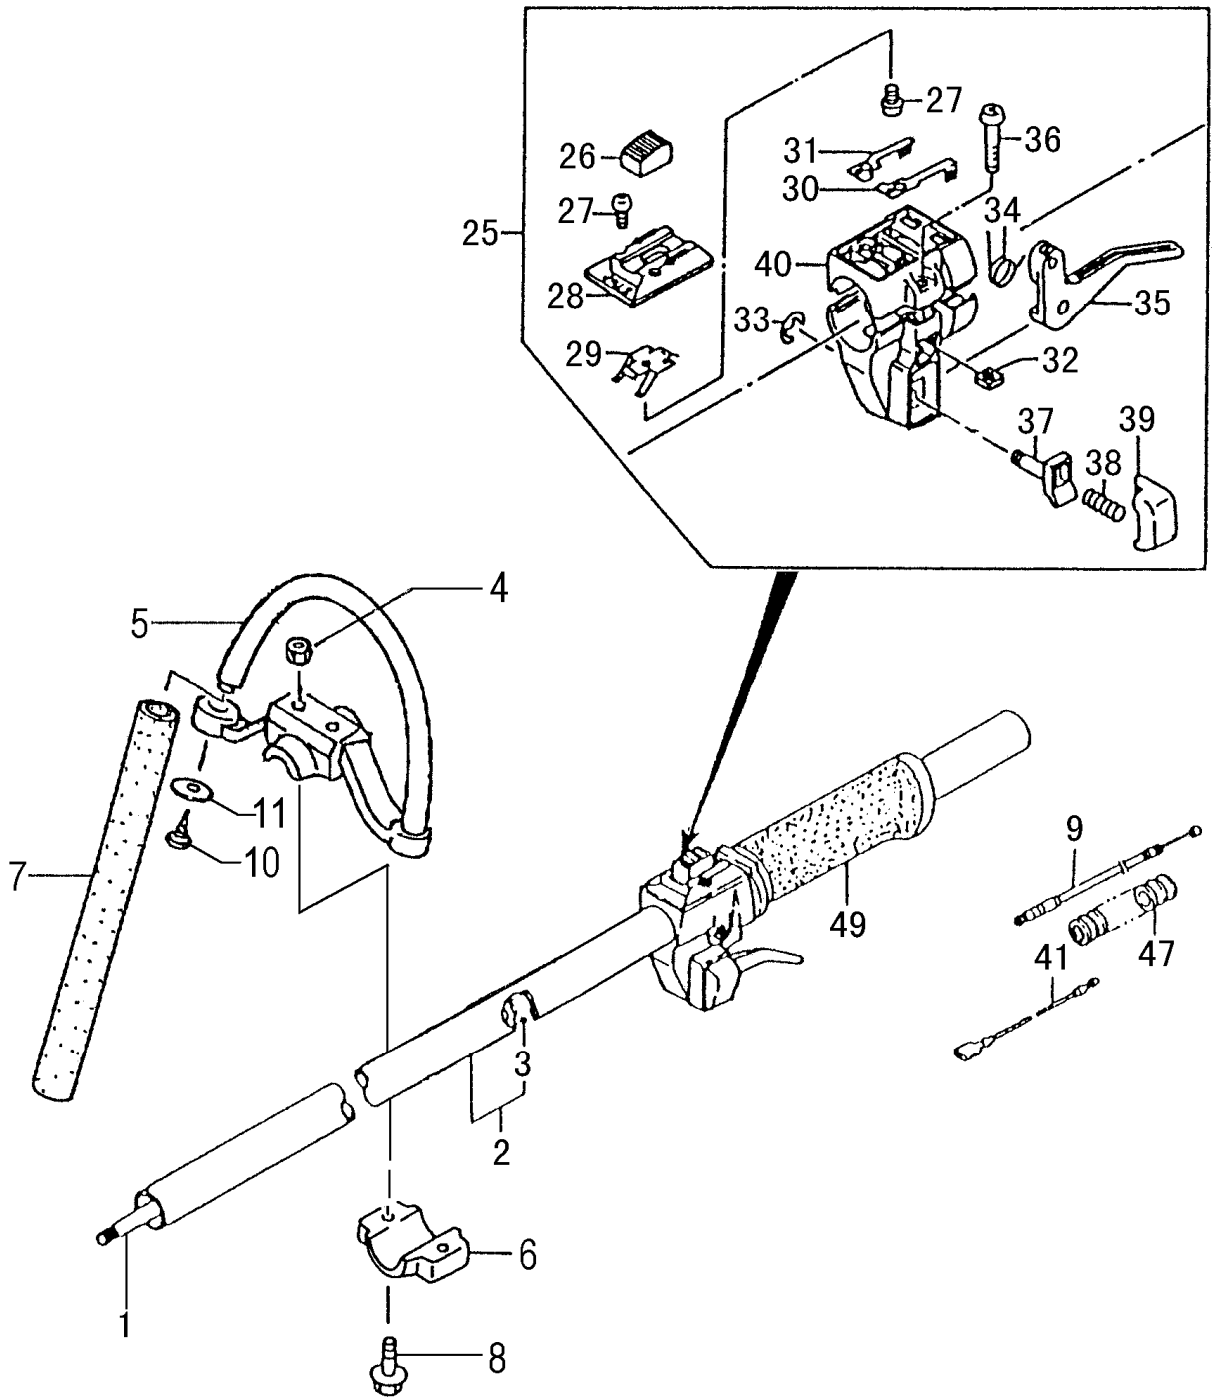

B59-08 OPERATION PIPE/LEVER

REF. NUMBER	PARTS NUMBER	DESCRIPTION	Q'TY	SERIAL NUMBER
B59-08 OPERATION PIPE/LEVER				
001	668-9443	DRIVE SHAFT 1829L	1	
002	668-9416	DRIVE SHAFT PIPE 1800L	1	
003	668-4831	BUSH ASS'Y	6	
004	668-4835	HEX.NUT 6	2	
005	669-1046	LOOP HANDLE, 24 DIA.,BLACK	1	
006	669-1134	HANDLE BRACKET A	1	
007	669-1098	HANDLE GRIP	1	
008	668-4838	BOLT 6X43/P (BLACK)	2	
009	669-3963	THROTTLE WIRE COMP., 4T	1	
010	669-5255	TAPPING SCREW 5X20	1	
011	668-9681	BRAKE SHAFT WASHER	1	
025	669-3736	THROTTLE LEVER ASS'Y	1	
026	668-7515	STOP SWITCH	1	
027	669-5274	TAPPING SCREW 3X8	3	
028	668-8374	STOP SWITCH BASE	1	
029	668-8385	STOP SWITCH SPRING	1	
030	668-7805	EARTH TERMINAL B	1	
031	668-7801	EARTH TERMINAL A	1	
032	668-5000	SPECIAL NUT M5	2	
033	669-5311	STOP RING E-6	1	
034	669-3601	RETURN SPRING	1	
035	669-3804	THROTTLE ARM	1	
036	669-5453	SCREW 5X20	2	
037	669-3653	LOCK BUTTON SHAFT	1	
038	669-4834	LOCK BUTTON SPRING	1	
039	669-4829	LOCK BUTTON	1	
040	668-8378	STOP BUTTON BODY B	1	
041	668-7915	STOP CORD, B430M	2	
047	668-7563	PROTECTION TUBE 10X190L	1	
049	669-1111	SHAFT GRIP	1