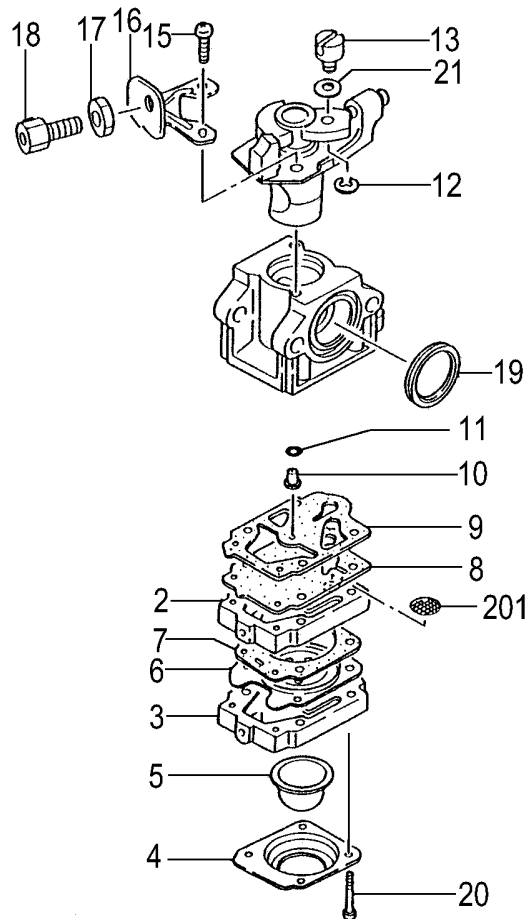

B59-06 CARBURETOR

REF. NUMBER	PARTS NUMBER	DESCRIPTION	Q'TY	SERIAL NUMBER
B59-06 CARBURETOR				
002	668-4879	PUMP BODY COMP.	1	
003	668-4687	PRIMING PUMP COMP.	1	
004	668-4688	DIAPHRAGM COVER	1	
005	668-4689	PRIMING BODY	1	
006	669-0830	METERING DIAPHRAGM COMP.	1	
007	668-4691	DIAPHRAGM GASKET	1	
008	668-4693	PUMP DIAPHRAGM	1	
009	669-1457	PUMP GASKET	1	
010	669-1874	LONG MAIN JET #38	1	
011	668-4695	O-RING	1	
012	668-4696	STOP RING	1	
013	668-4697	SWIVEL	1	
015	668-4870	THROTTLE SET SCREW	2	
016	668-4873	CABLE ADJUSTER STAY	1	
017	669-2005	CABLE ADJUST NUT	1	
018	668-4871	CABLE ADJUSTER	1	
019	668-4875	CLEANER PACKING	1	
020	668-4699	SET SCREW	4	
021	668-4874	THRUST WASHER	1	
201	668-4700	INLET SCREEN	1	
	669-2190	CARB.REPAIR KIT,K20WYJ	1	
	669-2199	REPAIR KIT DIAPHRAGM,,D20WY	1