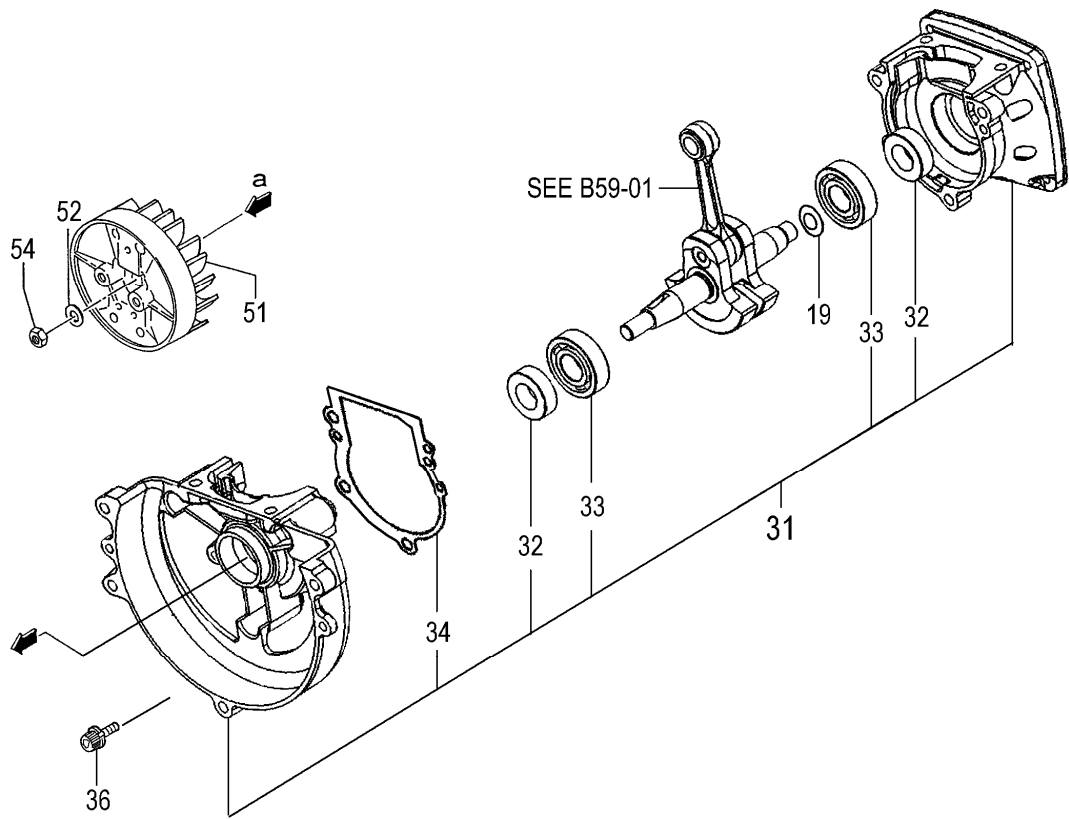

B59-02 CRANK CASE

REF. NUMBER	PARTS NUMBER	DESCRIPTION	Q'TY	SERIAL NUMBER
B59-02 CRANK CASE				
019	668-4604	GEAR SHAFT SHIM 0.20	V	
019	668-4605	GEAR SHAFT SHIM 0.30	V	
031	669-5700	CRANK CASE ASS'Y	1	
032	668-4607	OIL SEAL TB 12227	2	
033	669-5535	BALL BEARING 6001 C3	2	
034	668-4904	CRANK CASE GASKET	1	
036	668-4903	HEX.HOLE BOLT M5X16/S	4	
051	668-7384	MAGNETO ROTOR COMP.	1	
052	668-4611	WASHER M8	1	
054	668-4612	HEX.NUT M8	1