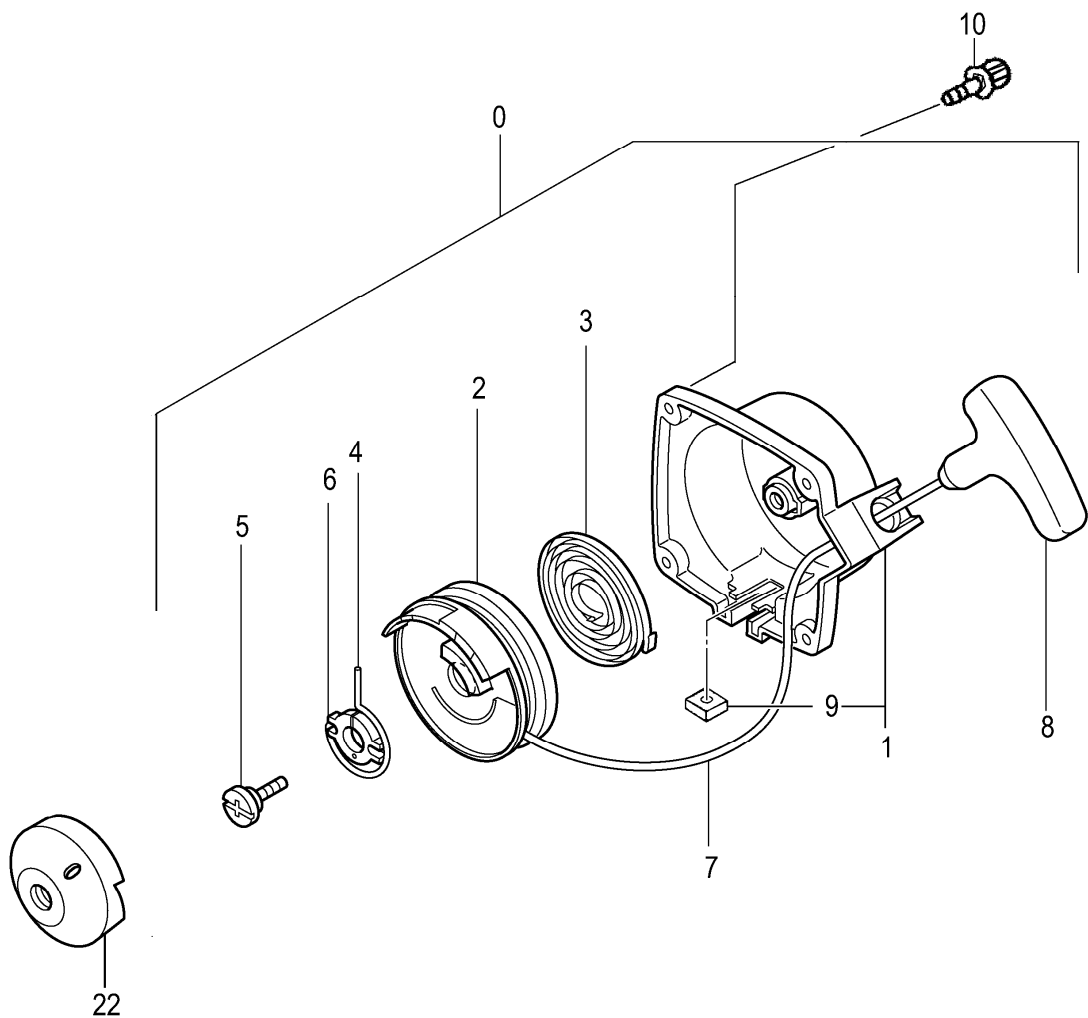

B59-05 RECOIL STARTER

REF. NUMBER	PARTS NUMBER	DESCRIPTION	Q'TY	SERIAL NUMBER
B59-05 RECOIL STARTER				
000	668-4938	RECOIL STARTER BODY ASS'Y	1	
001	668-4944	RECOIL STARTER BODY COMP.	1	
002	668-4941	STARTER ROPE REEL	1	
003	668-4942	RECOIL SPRING	1	
004	668-4940	SWING ARM	1	
005	668-4679	SET SCREW	1	
006	668-4939	PULLEY STAY	1	
007	668-4943	ROPE 3.0X800	1	
008	668-4680	STARTER HANDLE	1	
009	668-5000	SPECIAL NUT M5	1	
010	669-5508	HEX. HOLE BOLT 4X18WS	2	
022	668-4937	STARTER PULLEY	1