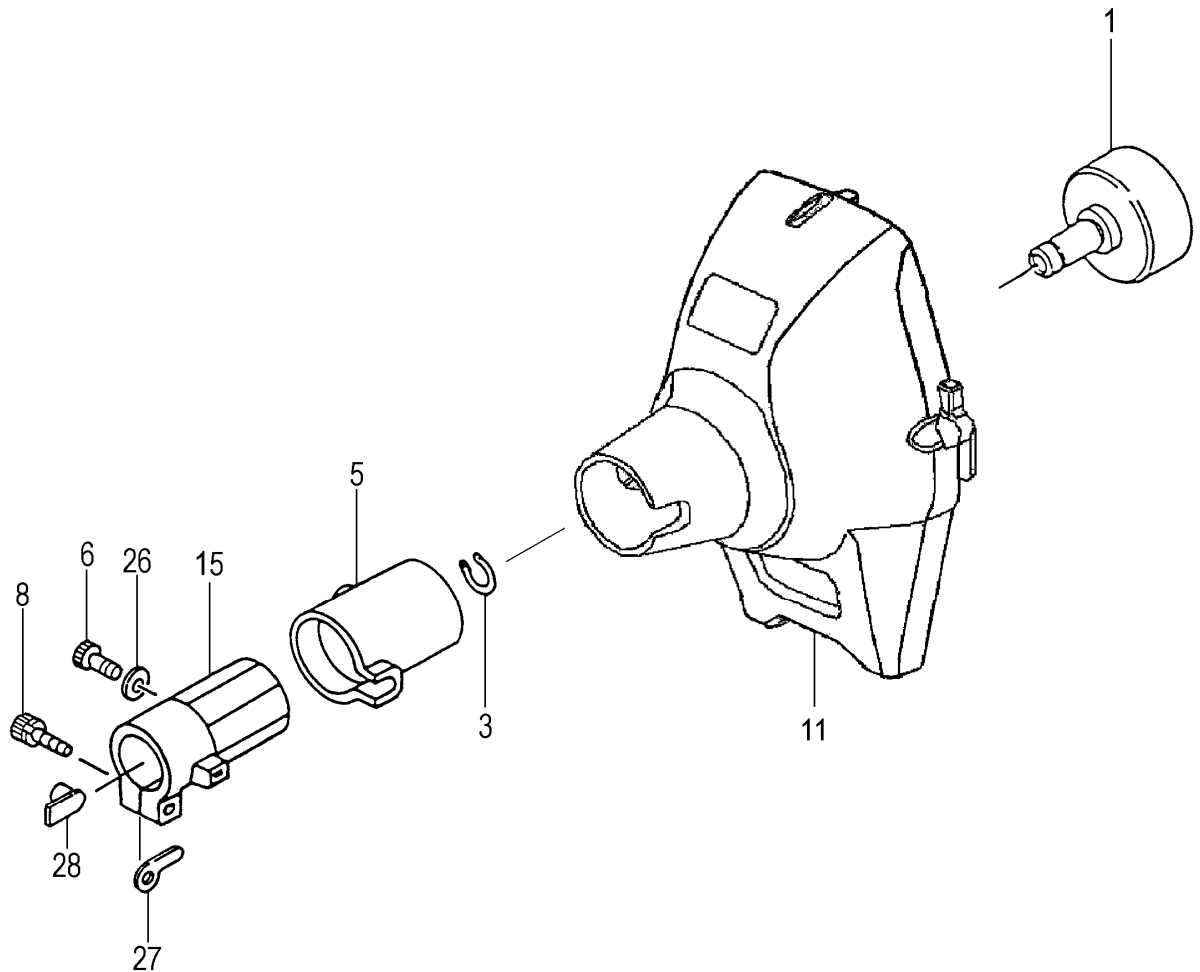

B59-07 FANCASE

REF. NUMBER	PARTS NUMBER	DESCRIPTION	Q'TY	SERIAL NUMBER
B59-07 FANCASE				
001	668-8580	CLUTCH DRUM COMP.	1	
003	668-4664	STOP RING C-12 OUTER	1	
005	669-1823	CUSHION RUBBER	1	
006	669-5046	HEX. HOLE BOLT 5X16	1	
008	668-4709	HEX.HOLE BOLT M5X25/S	1	
011	668-6959	FAN CASE COMP.	1	
015	668-9651	PIPE HOLDER, TPE	1	
026	668-4918	WASHER M5	1	
027	668-9159	GEAR CASE WASHER	1	
028	668-9664	METAL FITTING	1