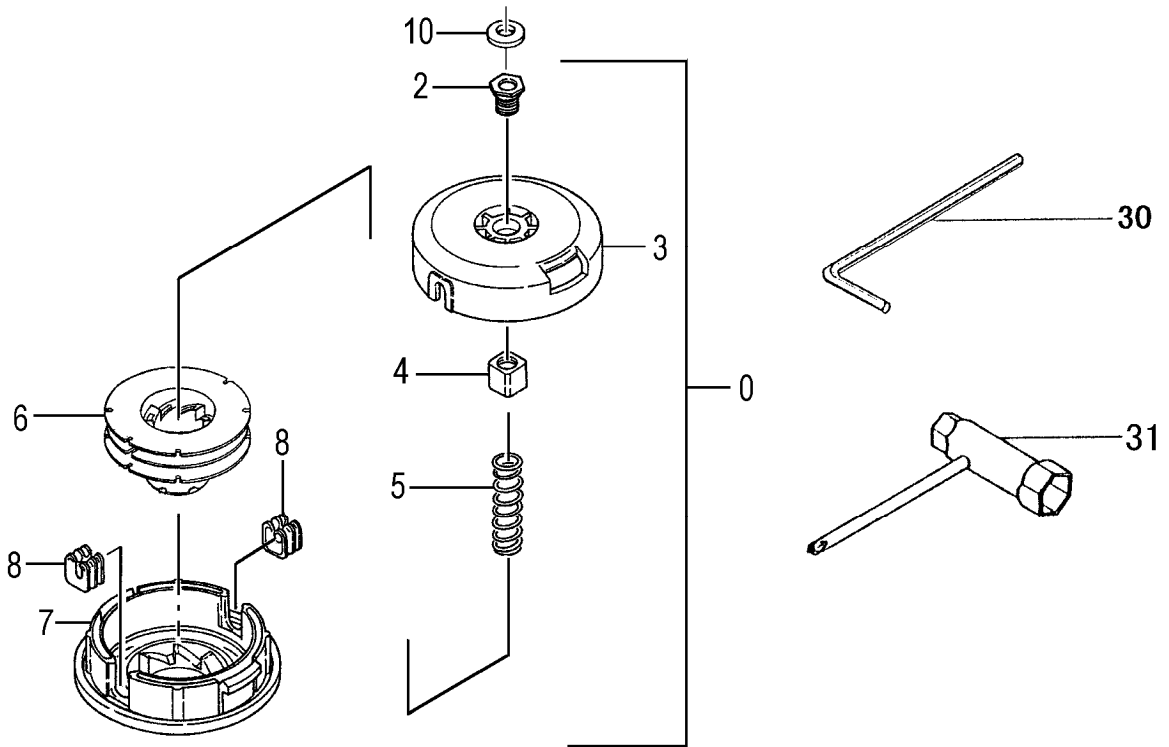

# B59-08 OPERATION PIPE/LEVER

REF. NUMBER	PARTS NUMBER	DESCRIPTION	Q'TY	SERIAL NUMBER
<b>B59-08 OPERATION PIPE/LEVER</b>				
001	668-9443	DRIVE SHAFT 1829L	1	
002	668-9416	DRIVE SHAFT PIPE 1800L	1	
003	668-4831	BUSH ASS'Y	6	
004	668-4835	HEX.NUT 6	2	
005	669-1046	LOOP HANDLE, 24 DIA.,BLACK	1	
006	669-1134	HANDLE BRACKET A	1	
007	669-1098	HANDLE GRIP	1	
008	668-4838	BOLT 6X43/P (BLACK)	2	
009	669-3963	THROTTLE WIRE COMP., 4T	1	
010	669-5255	TAPPING SCREW 5X20	1	
011	668-9681	BRAKE SHAFT WASHER	1	
025	669-3736	THROTTLE LEVER ASS'Y	1	
026	668-7515	STOP SWITCH	1	
027	669-5274	TAPPING SCREW 3X8	3	
028	668-8374	STOP SWITCH BASE	1	
029	668-8385	STOP SWITCH SPRING	1	
030	668-7805	EARTH TERMINAL B	1	
031	668-7801	EARTH TERMINAL A	1	
032	668-5000	SPECIAL NUT M5	2	
033	669-5311	STOP RING E-6	1	
034	669-3601	RETURN SPRING	1	
035	669-3804	THROTTLE ARM	1	
036	669-5453	SCREW 5X20	2	
037	669-3653	LOCK BUTTON SHAFT	1	
038	669-4834	LOCK BUTTON SPRING	1	
039	669-4829	LOCK BUTTON	1	
040	668-8378	STOP BUTTON BODY B	1	
041	668-7915	STOP CORD, B430M	2	
047	668-7563	PROTECTION TUBE 10X190L	1	
049	669-1111	SHAFT GRIP	1	

# B59-10 TOOLS & NYLON HEAD

REF. NUMBER	PARTS NUMBER	DESCRIPTION	Q'TY	SERIAL NUMBER
<b>B59-10 TOOLS &amp; NYLON HEAD</b>				
000	668-4755	NYLON HEAD ASS'Y	1	
002	668-4756	MOUNTING NUT L-M10X1.25	1	
003	668-4757	CUTTING BODY	1	
004	668-4758	SPECIAL NUT	1	
005	668-4759	REEL SPRING	1	
006	668-4760	SPOOL	1	
007	668-4761	CUTTING BODY CAP	1	
008	668-4762	EYELET	2	
010	668-5072	BOLT WASHER M12	1	
030	668-4813	HEX. BAR WRENCH 4MM	1	
031	668-4764	BOX WRENCH (HEX. SOCKET 17/19)	1	