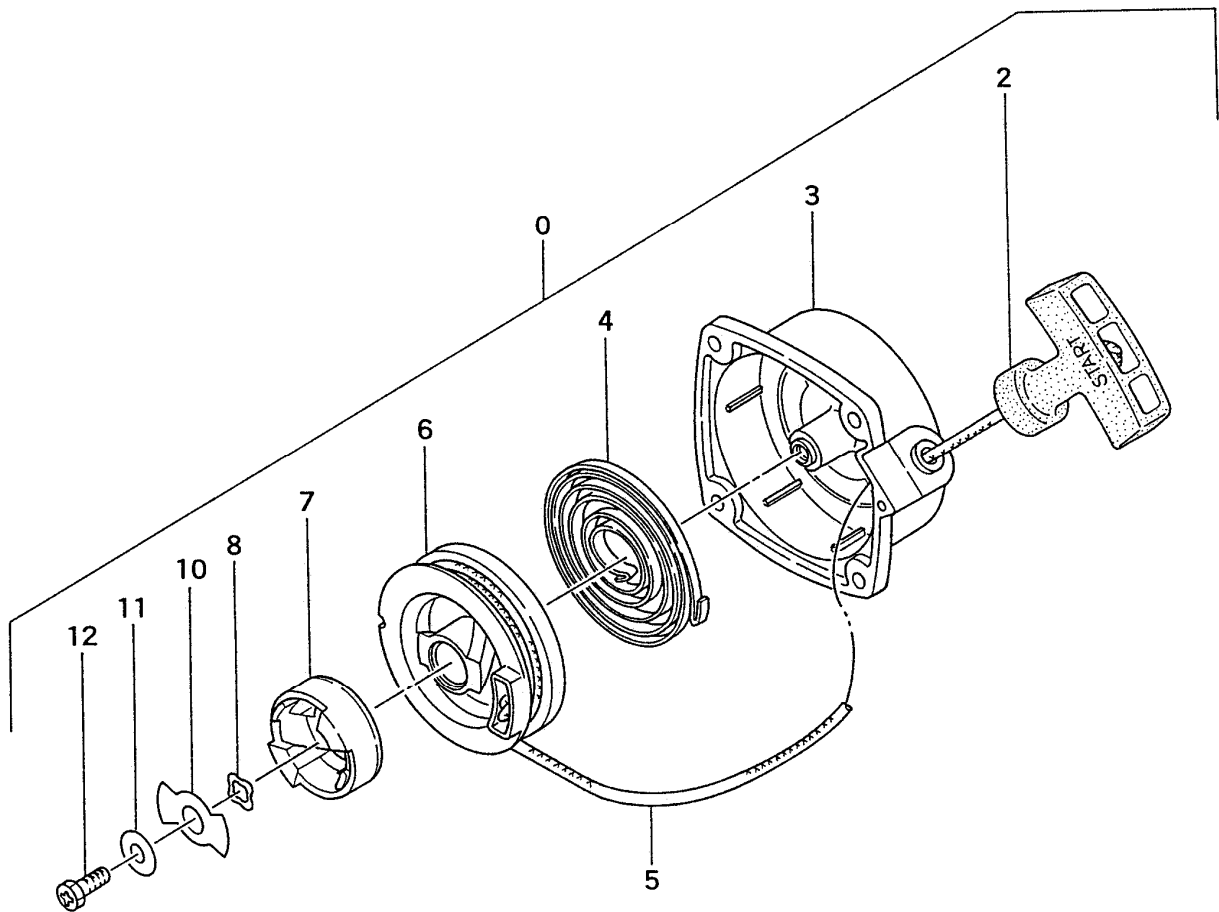

S20-06 RECOIL STARTER

REF. NUMBER	PARTS NUMBER	DESCRIPTION	Q'TY	SERIAL NUMBER
S20-06 RECOIL STARTER				
000	669-2962	RECOIL STARTER BODY ASS'Y	1	
002	669-3224	STARTER HANDLE	1	
003	669-3019	RECOIL STARTER BODY COMP.	1	
004	669-3129	RECOIL SPRING	1	
005	669-3152	STARTER ROPE	1	
006	669-3058	STARTER PULLEY	1	
007	669-3303	STARTER PAWL	1	
008	669-3420	STARTER REEL WASHER	1	
010	669-3623	FRICTION PLATE	1	
011	669-3564	STARTER PAWL SHIM	1	
012	669-3635	SET BOLT	1