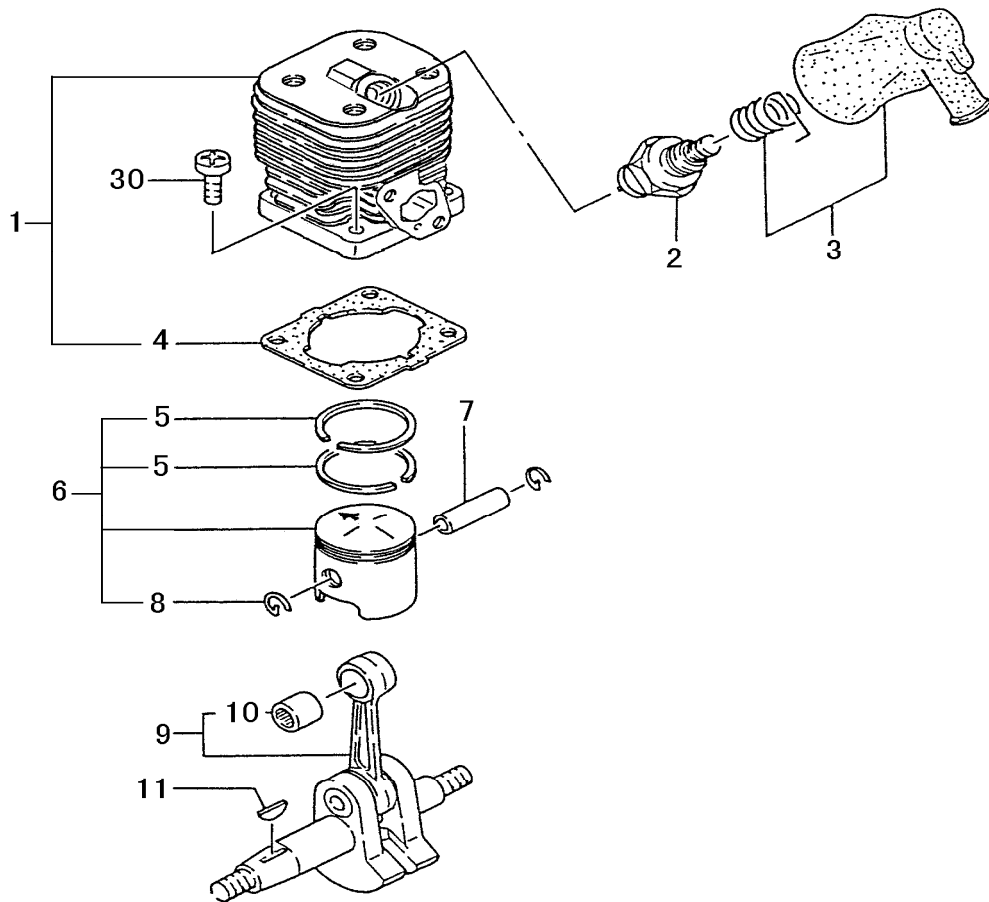

S20

Tanaka

TED-262HS

Serial No.; -C112800

S20-01 CYLINDER/PISTON/CRANK SHAFT

REF. NUMBER	PARTS NUMBER	DESCRIPTION	Q'TY	SERIAL NUMBER
S20-01 CYLINDER/PISTON/CRANK SHAFT				
001	668-5453	CYLINDER SET	1	
002	668-5765	SPARK PLUG BM6A	1	
003	668-7466	SPARK PLUG CAP ASS'Y	1	
004	668-5720	CYLINDER GASKET	1	
005	668-4588	PISTON RING	2	
006	668-5876	PISTON SET	1	
007	668-6011	PISTON PIN	1	
008	668-5078	CIRCLIP	2	
009	668-6165	CRANK SHAFT COMP.	1	
010	669-5595	NEEDLE BEARING KTV91313 2X7.	1	
011	668-4899	WOODRUFF KEY 3X13X4.5	1	
030	668-4903	HEX.HOLE BOLT M5X16/S	4	

S20-03 ENGINE-1

REF. NUMBER	PARTS NUMBER	DESCRIPTION	Q'TY	SERIAL NUMBER
S20-03 ENGINE-1				
005	669-2204	TANK BRACKET	1	
007	669-2227	FUEL TANK CUSHION RUBBER	4	
033	668-9866	INLET MANIFOLD GASKET	1	
034	668-9925	INSULATOR SET, SPARE	1	
035	668-4615	CARBURETOR GASKET	1	
036	669-0455	CARBURETOR SET WYJ197	1	- Z207350
036	669-0456	CARBURETOR SET WYJ362	1	Z207351 -
037	668-5247	SHIELD TUBE ASS'Y	1	
040	669-2279	PUMP FILTER BODY ASS'Y	1	
041	668-4619	CLIP, 6.3 DIA.	1	
042	669-1768	TANK CAP ASS'Y, BLACK	1	- Z207350
042	669-1748	TANK CAP D ASS'Y	1	Z207351 -
053,1	669-1500	FUEL TANK	1	- Z207350
053	669-1504	TANK	1	Z207351 -
057	669-5375	SCREW 4X18/PS	2	
074	669-5431	PLUS SCREW 5X60WS	2	
081	669-5372	SCREW 4X14/PS	2	
086	669-5423	SCREW 5X24WS	2	
110	668-4627	RETURN GROMMET	1	Z207351 -
111	669-2357	FUEL PIPE 3X5X70	1	Z207351 -
121	669-1389	AIR VENT ASS'Y	1	- Z207350
122	669-1395	AIR VENT PIPE	1	- Z207350
123	669-2171	AIR VENT VALVE ASS'Y	1	- Z207350