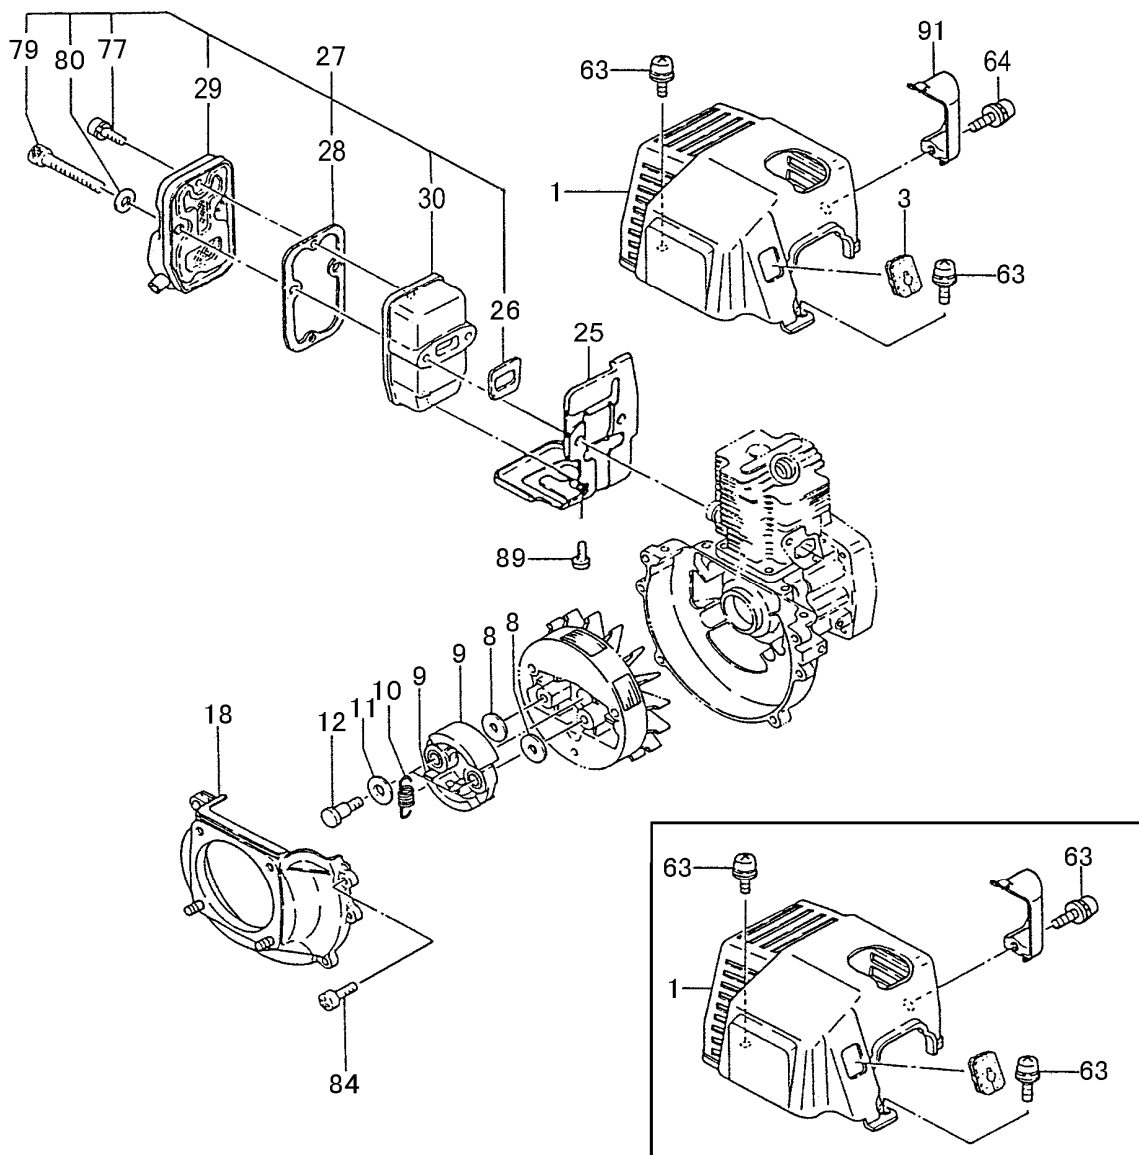

S20-04 ENGINE-2

REF. NUMBER	PARTS NUMBER	DESCRIPTION	Q'TY	SERIAL NUMBER
S20-04	ENGINE-2			
001	669-2770	MUFFLER PROTECTOR	1	
003	668-8051	PRIMARY CORD GROMMET	1	
008	668-4642	CLUTCH WASHER B	2	
009	668-4643	CLUTCH SHOE COMP.	2	
010	668-4644	CLUTCH SPRING	1	
011	668-9637	WASHER	2	
012	668-4646	STEP BOLT	2	
018	668-6939	FAN CASE COMP.	1	
025	668-7234	HEAT SHIELD	1	
026	669-2731	MUFFLER GASKET	1	
027	669-2439	MUFFLER SET	1	
028	669-2832	MUFFLER COUPLING GASKET	1	
029	669-2622	MUFFLER BODY B COMP.	1	
030	669-2605	MUFFLER BODY A	1	
063	669-5383	SCREW 5X12/PS	3	- C034950
063	669-5415	SCREW 5X12/WS	2	C034951 -
064	669-5386	SCREW 5X16/PS	1	C034951 -
077	669-5317	SCREW 4X12/P	2	
079	669-5055	HEX. HOLE BOLT 5X45	2	
080	668-4918	WASHER M5	2	
084	669-5337	SCREW 5X16/S	4	
089	669-5319	SCREW 5X10/P	1	
091	668-7206	DEFLECTOR	1