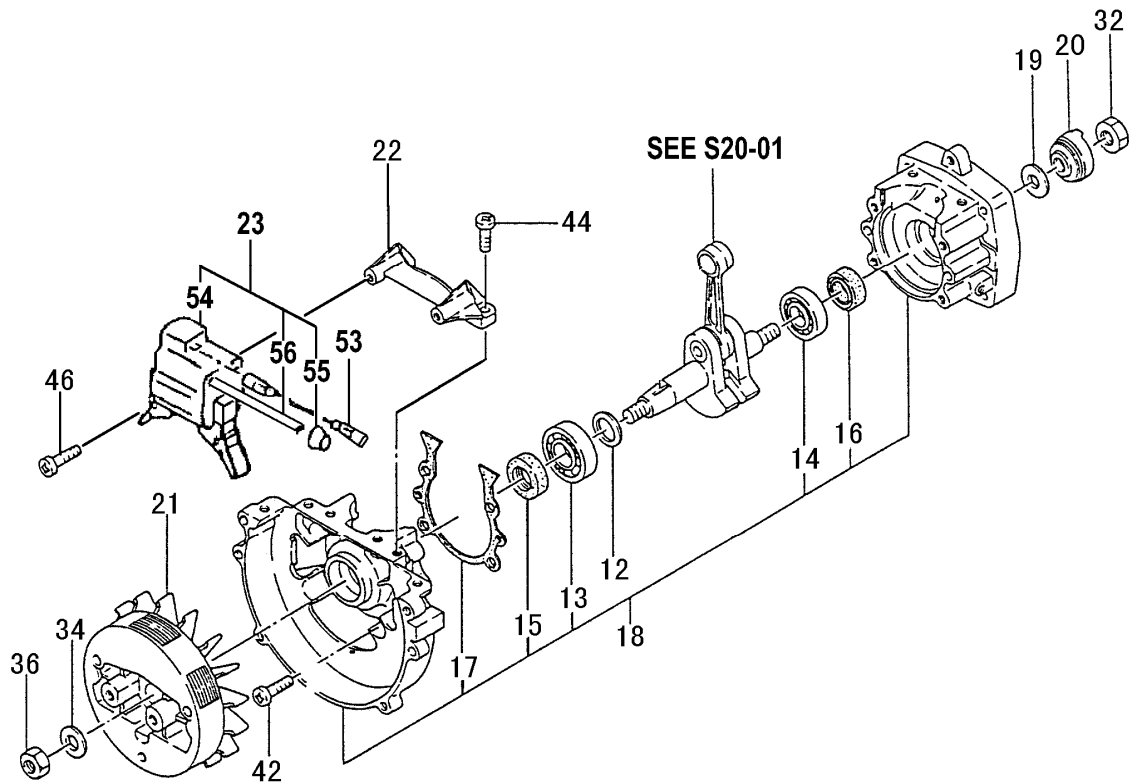

S20-02 CRANK CASE

REF. NUMBER	PARTS NUMBER	DESCRIPTION	Q'TY	SERIAL NUMBER
S20-02 CRANK CASE				
012	NLA	No longer Available	V	
012	668-6470	CRANK SHAFT SHIM 0.10	V	
012	668-6471	CRANK SHAFT SHIM 0.15	V	
012	668-6472	CRANK SHAFT SHIM 0.20	V	
012	668-6473	CRANK SHAFT SHIM 0.30	V	
013	669-5536	BALL BEARING #6002, 32MM/OD	1	
014	669-5535	BALL BEARING 6001 C3	1	
015	669-5637	OIL SEAL UD15257	1	
016	668-4607	OIL SEAL TB 12227	1	
017	668-6687	CRANK CASE GASKET	1	
018	668-6514	CRANK CASE ASS'Y	1	
019	668-9645	CLUTCH WASHER B	1	
020	669-3393	STARTER PULLEY	1	
021	668-7409	MAGNETO ROTOR COMP.	1	
022	668-7622	IGNITION COIL BRACKET	1	
023	668-7661	IGNITION COIL ASS'Y	1	
032	668-4612	HEX.NUT M8	1	
034	669-5184	SMALL WASHER 8	1	
036	668-4612	HEX.NUT M8	1	
042	668-4786	HEX. SOCKET HD. BOLT M5X30 S	4	
044	669-5337	SCREW 5X16/S	2	
046	669-5407	HIGH TENSION SCREW 4X18WS	2	
053	668-7834	CORD	1	
054	668-7647	IGNITION COIL COMP.	1	
055	668-4602	RUBBER CAP	1	
056	668-7886	HIGHTENSION CORD 120L	1