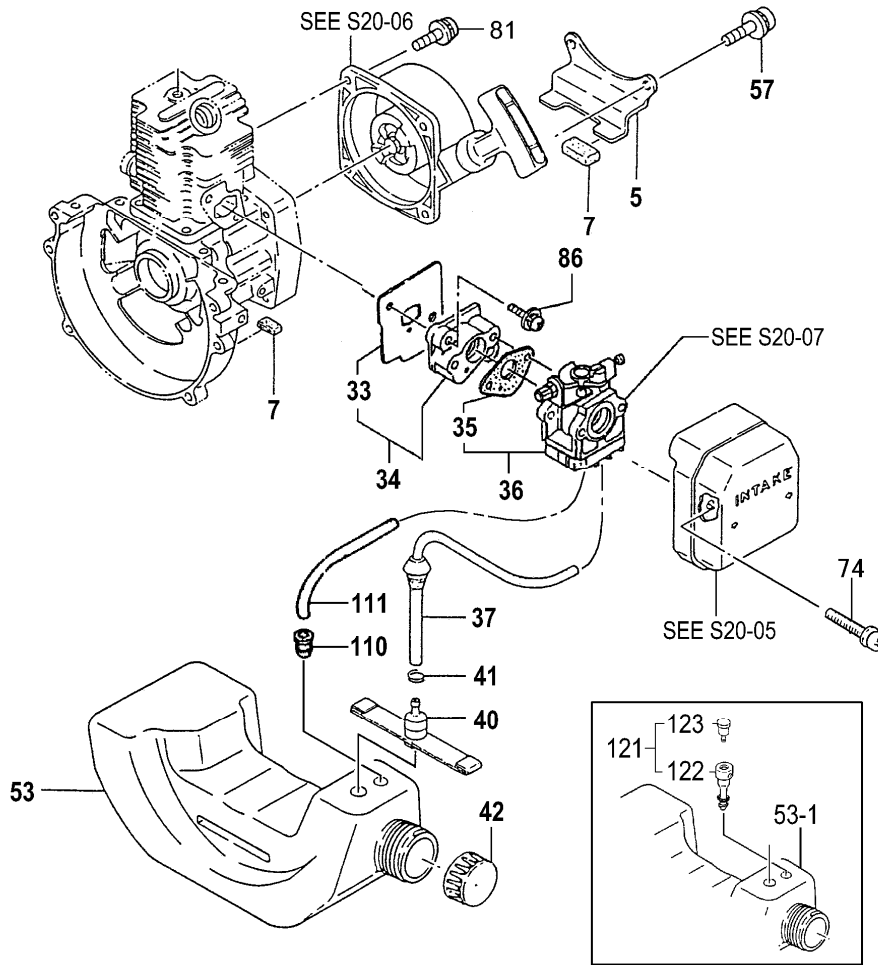

S20

Tanaka

TED-262HS

Serial No.; -C112800

S20-01 CYLINDER/PISTON/CRANK SHAFT

REF. NUMBER	PARTS NUMBER	DESCRIPTION	Q'TY	SERIAL NUMBER
S20-01 CYLINDER/PISTON/CRANK SHAFT				
001	668-5453	CYLINDER SET	1	
002	668-5765	SPARK PLUG BM6A	1	
003	668-7466	SPARK PLUG CAP ASS'Y	1	
004	668-5720	CYLINDER GASKET	1	
005	668-4588	PISTON RING	2	
006	668-5876	PISTON SET	1	
007	668-6011	PISTON PIN	1	
008	668-5078	CIRCLIP	2	
009	668-6165	CRANK SHAFT COMP.	1	
010	669-5595	NEEDLE BEARING KTV91313 2X7.	1	
011	668-4899	WOODRUFF KEY 3X13X4.5	1	
030	668-4903	HEX.HOLE BOLT M5X16/S	4	

S20-03 ENGINE-1

REF. NUMBER	PARTS NUMBER	DESCRIPTION	Q'TY	SERIAL NUMBER
S20-03 ENGINE-1				
005	669-2204	TANK BRACKET	1	
007	669-2227	FUEL TANK CUSHION RUBBER	4	
033	668-9866	INLET MANIFOLD GASKET	1	
034	668-9925	INSULATOR SET, SPARE	1	
035	668-4615	CARBURETOR GASKET	1	
036	669-0455	CARBURETOR SET WYJ197	1	- Z207350
036	669-0456	CARBURETOR SET WYJ362	1	Z207351 -
037	668-5247	SHIELD TUBE ASS'Y	1	
040	669-2279	PUMP FILTER BODY ASS'Y	1	
041	668-4619	CLIP, 6.3 DIA.	1	
042	669-1768	TANK CAP ASS'Y, BLACK	1	- Z207350
042	669-1748	TANK CAP D ASS'Y	1	Z207351 -
053,1	669-1500	FUEL TANK	1	- Z207350
053	669-1504	TANK	1	Z207351 -
057	669-5375	SCREW 4X18/PS	2	
074	669-5431	PLUS SCREW 5X60WS	2	
081	669-5372	SCREW 4X14/PS	2	
086	669-5423	SCREW 5X24WS	2	
110	668-4627	RETURN GROMMET	1	Z207351 -
111	669-2357	FUEL PIPE 3X5X70	1	Z207351 -
121	669-1389	AIR VENT ASS'Y	1	- Z207350
122	669-1395	AIR VENT PIPE	1	- Z207350
123	669-2171	AIR VENT VALVE ASS'Y	1	- Z207350