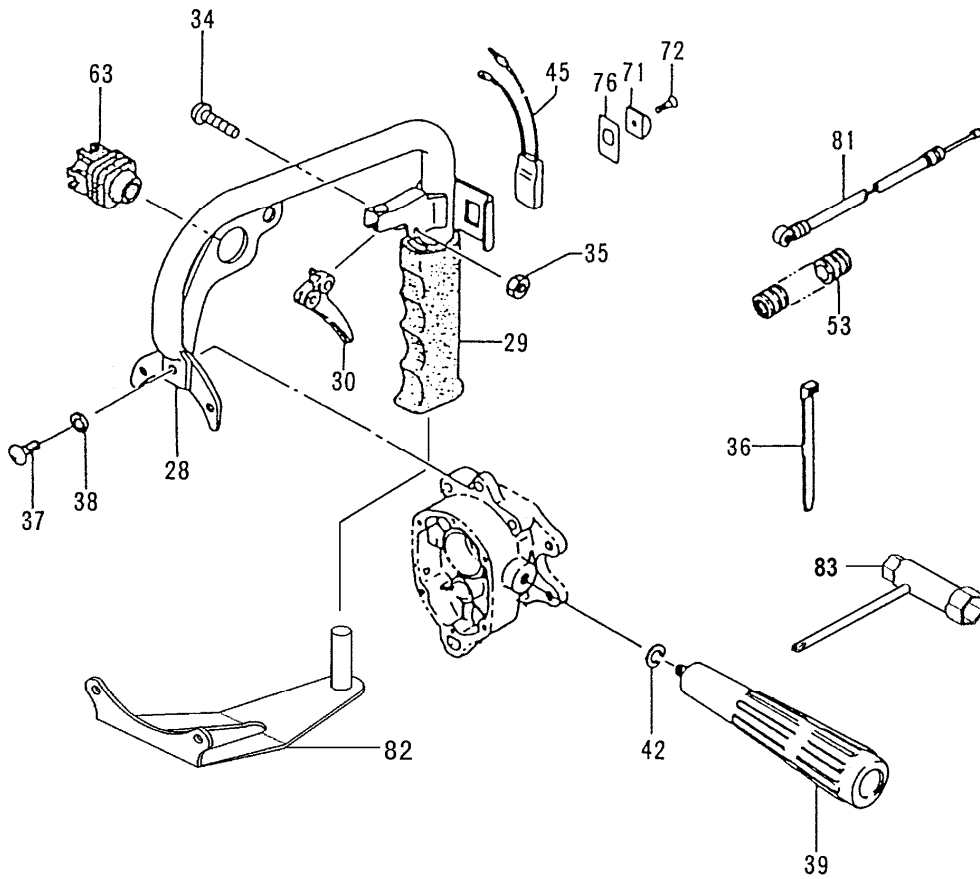

S20-09 HANDLE

REF. NUMBER	PARTS NUMBER	DESCRIPTION	Q'TY	SERIAL NUMBER
S20-09	HANDLE			
028	668-8369	HANDLE COMP.A	1	
029	668-7624	HANDLE GRIP A	1	
030	668-6799	THROTTLE LEVER	1	
034	669-4896	SCREW 5X25	1	
035	668-4965	NUT M5	1	
036	668-8015	CORD CLAMP	2	
037	669-5019	PLUS BOLT 6X16	1	
038	669-5219	S.WASHER 6	1	
039	668-8373	HANDLE COMP. B	1	
042	669-5225	S.WASHER 10	1	
045	668-7757	STOP BUTTON COMP.	1	
053	668-7574	PROTECTION TUBE 10X340L	1	
063	668-7420	CHUCK HANDLE HOLDER	1	
071	668-8366	BUTTON STOP	1	
072	668-4913	SCREW 3X10	1	
076	669-4589	STOP BUTTON MARK	1	
081	669-3862	THROTTLE WIRE COMP.	1	
082	668-8402	HANDLE SUPPORT COMP.	1	
083	668-4979	COMBI BOX SPANNER 13X19 PLU	1