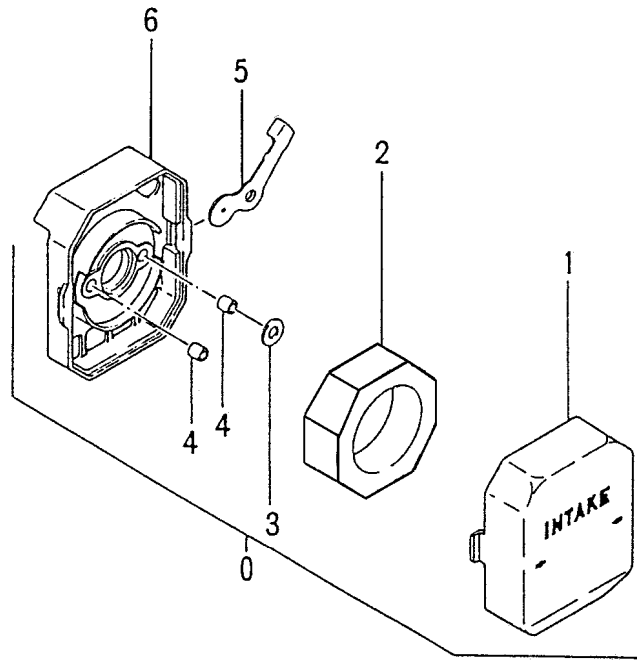

S20-05 AIR CLEANER

REF. NUMBER	PARTS NUMBER	DESCRIPTION	Q'TY	SERIAL NUMBER
S20-05 AIR CLEANER				
000	669-0025	AIR CLEANER ASS'Y	1	
001	669-0142	AIR CLEANER CAP	1	
002	669-0350	CLEANER ELEMENT	1	
003	668-4859	SPACER	1	
004	669-0801	COLLAR	2	
005	669-1267	CHOKE PLATE, W/1.5MM HOLE	1	
006	669-0091	CLEANER BODY COMP.	1