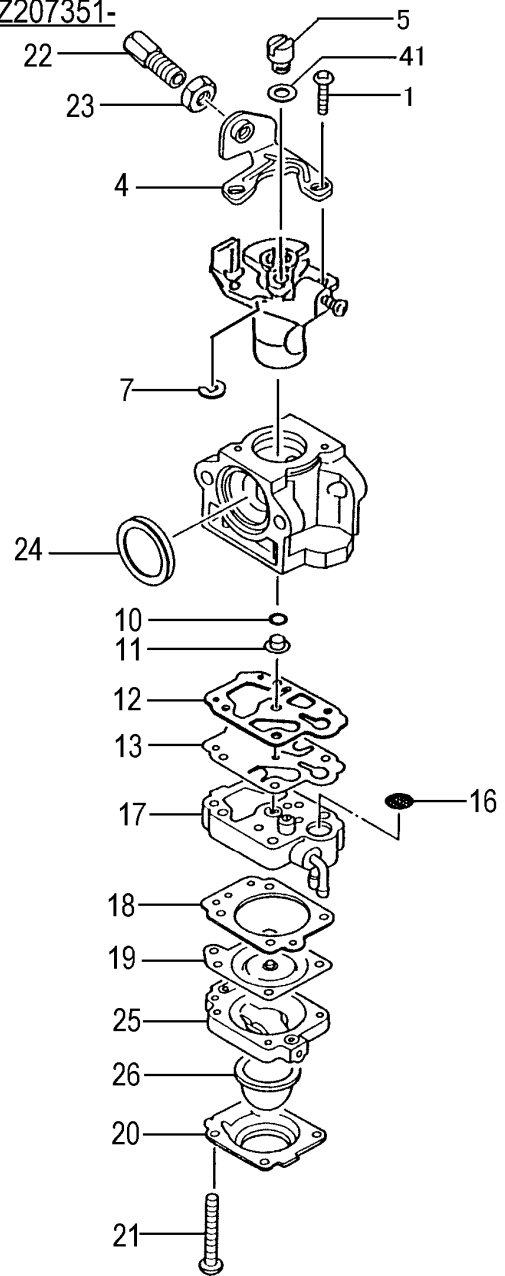

Serial No. Z207351-