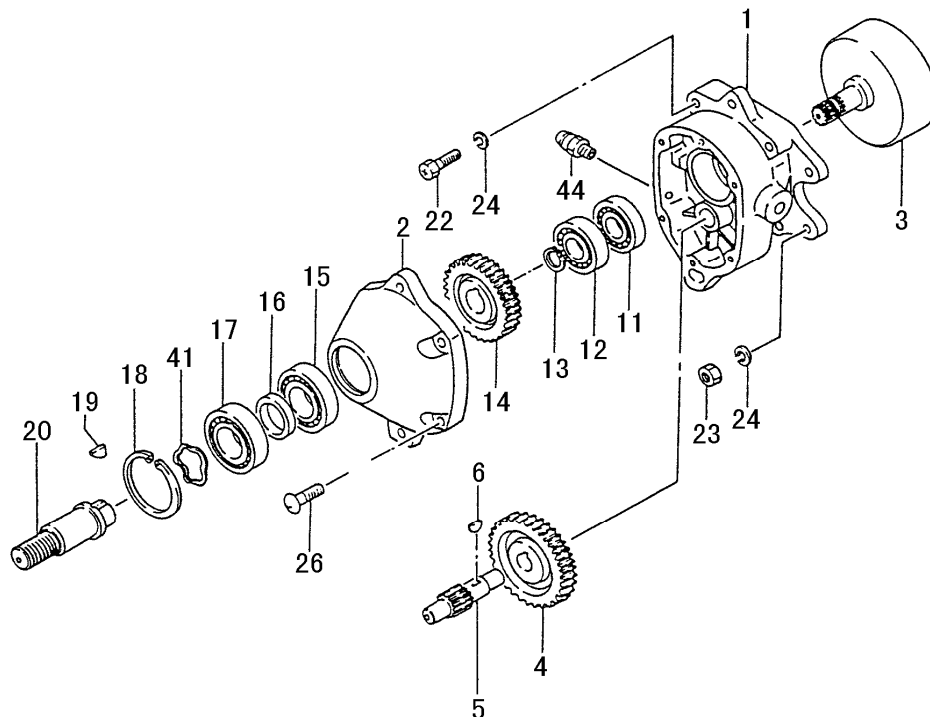

S20-08 GEAR CASE

REF. NUMBER	PARTS NUMBER	DESCRIPTION	Q'TY	SERIAL NUMBER
S20-08	GEAR CASE			
001	668-5578	GEAR CASE A COMP.	1	
002	668-5593	GEAR CASE B COMP.	1	
003	668-8198	CLUTCH HOUSING COMP.	1	
004	668-5655	GEAR 2	1	
005	668-5703	GEAR 3	1	
006	668-6454	WOOD-RUFF KEY 3X10X3.7	1	
011	669-5532	BALL BEARING #6001Z, 28MM/OD	1	
012	669-5535	BALL BEARING 6001 C3	1	
013	668-4664	STOP RING C-12 OUTER	1	
014	668-5786	GEAR 4	1	
015	669-5587	BALL BEARING #7202B, 35MM/OD	1	
016	668-6065	WASHAER C 5.0	1	
017	669-5559	BALL BEARING #6202Z, 35MM/OD	1	
018	669-5296	STOP RING C-35, INNER	1	
019	668-6455	WOOD-RUFF KEY 3X13X5	1	
020	668-5824	DRIVE SHAFT	1	
022	669-5022	PLUS BOLT 6X30	2	
023	668-4792	NUT M6	2	
024	669-5219	S.WASHER 6	4	
026	669-5339	SCREW 5X18/S	4	
041	669-5206	WAVE WASHER B.B 35	1	
044	668-8643	GREASE NIPPLE COMP.	1