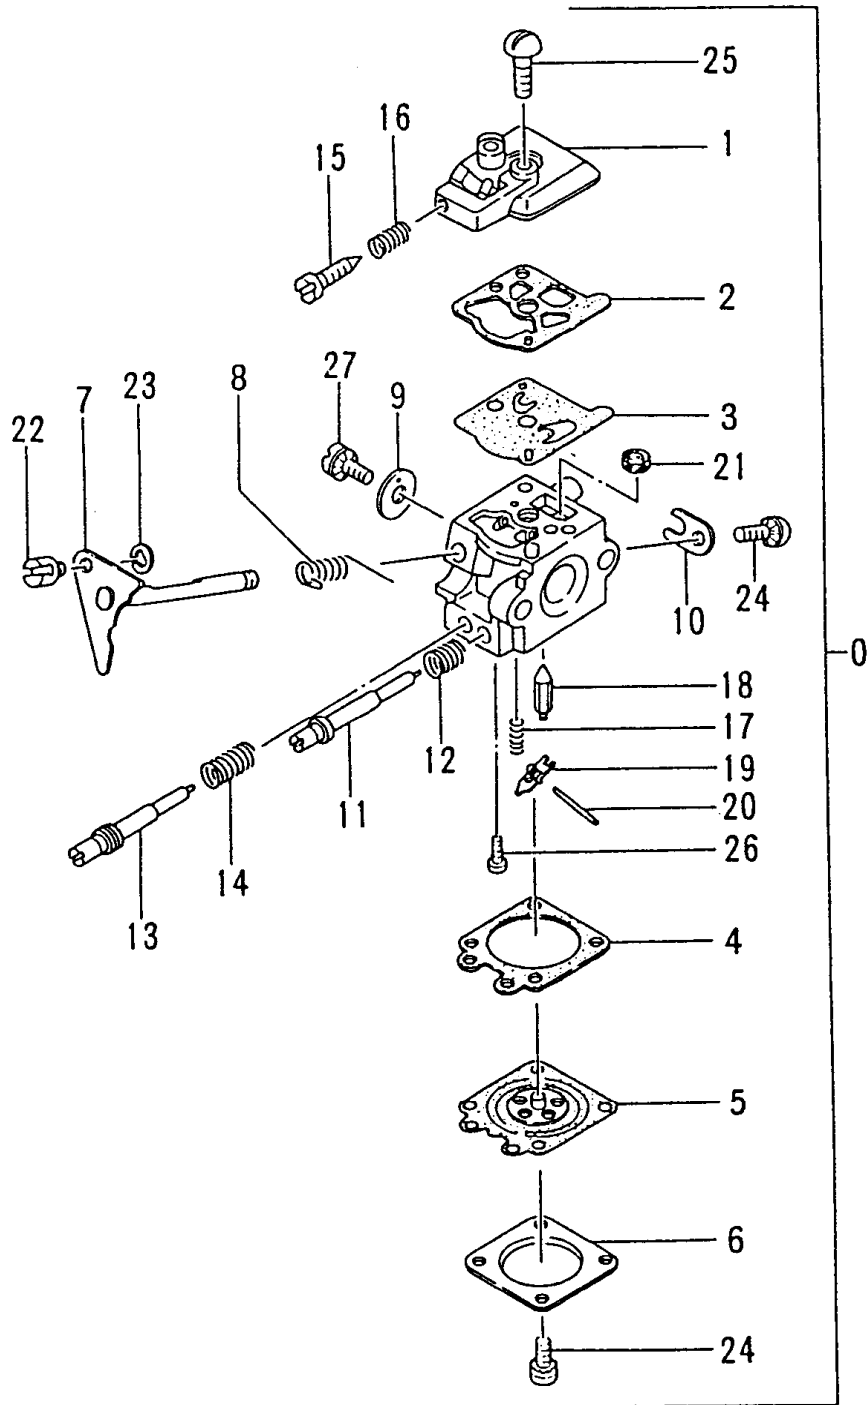

S03-07 RECOIL STARTER

REF. NUMBER	PARTS NUMBER	DESCRIPTION	Q'TY	SERIAL NUMBER
S03-07 RECOIL STARTER				
000	669-2962	RECOIL STARTER BODY ASS	1	
002	669-3224	STARTER HANDLE	1	
003	669-3019	RECOIL STARTER BODY COM	1	
004	669-3129	RECOIL SPRING	1	
005	669-3152	STARTER ROPE	1	
006	669-3053	STARTER PULLEY	1	- V202950
006	669-3058	STARTER PULLEY	1	V202951 -
007	669-3303	STARTER PAWL	1	
008	669-3420	STARTER REEL WASHER	1	
010	669-3625	FRICITION PLATE	1	- V202950
010	669-3623	FRICITION PLATE	1	V202951 -
011	669-3565	STARTER REEL SHIM	1	- V202950
011	669-3564	STARTER PAWL SHIM	1	V202951 -
012	669-3635	SET BOLT	1	

S03-08 CARBURETOR (- S279070)

REF. NUMBER	PARTS NUMBER	DESCRIPTION	Q'TY	SERIAL NUMBER
S03-08 CARBURETOR (- S279070)				
000	669-0586	CARBURETOR ASS'Y WA-164	1	- S279070
001	669-1419	PUMP BODY	1	
002	668-5212	PUMP GASKET	1	
003	668-5213	PUMP DIAPHRAGM	1	
004	669-0837	DIAPHRAGM GASKET	1	
005	669-0827	METERING DIAPHRAGM COM	1	
006	668-5222	DIAPHRAGM COVER	1	
007	669-0768	THROTTLE SHAFT COMP.	1	
008	669-0908	THROTTLE SPRING	1	
009	669-0924	THROTTLE VALVE	1	
010	669-1332	THROTTLE SHAFT CLIP	1	
011	669-0690	HIGH ADJUST SCREW	1	
012	669-0895	HIGH ADJUST SPRING	1	
013	669-0713	LOW ADJUST SCREW	1	
014	669-2047	HIGH/LOW ADJUST SPRING	1	
015	669-0736	IDLE ADJUST SCREW	1	
016	668-5297	IDLE ADJUST SPRING	1	
017	669-0868	VALVE SPRING	1	
018	669-1943	NEEDLE VALVE	1	
019	668-5217	CONTROL LEVER	1	
020	668-5219	HINGE PIN	1	
021	668-4700	INLET SCREEN	1	
022	669-1293	SWIVEL	1	
023	669-0961	STOP RING	1	
024	668-5223	SET SCREW	5	
025	668-5210	SCREW	1	
026	668-5218	HINGE PIN SET SCREW	1	
027	669-0793	SHUTTER SCREW	1	
	669-2184	CARB. REPAIR KIT, K10-WAT	1	
	669-2194	GASKET/DIA. KIT, D10WAT	1	