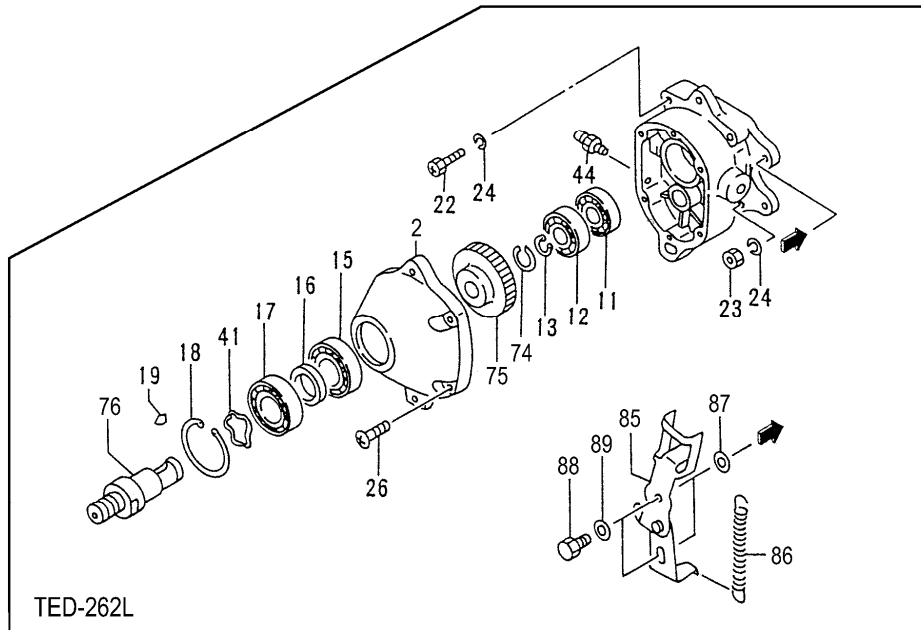

S03-11 GEAR CASE

TED-262L

REF. NUMBER	PARTS NUMBER	DESCRIPTION	Q'TY	SERIAL NUMBER
S03-11 GEAR CASE				
001	668-5578	GEAR CASE A COMP.	1	
002	668-5593	GEAR CASE B COMP.	1	
003	668-8198	CLUTCH HOUSING COMP.	1	
004	668-5655	GEAR 2	1	
005	669-5805	GEAR 3	1	
006	668-6454	WOOD-RUFF KEY 3X10X3.7	1	
011	669-5532	BALL BEARING #6001Z, 28MM	1	
012	669-5535	BALL BEARING 6001 C3	1	
013	668-4664	STOP RING C-12 OUTER	1	
014	668-5784	GEAR 4	1	
015	669-5587	BALL BEARING #7202B, 35MM	1	
016	668-6065	WASHAER C 5.0	1	
017	669-5559	BALL BEARING #6202Z, 35MM	1	
018	669-5296	STOP RING C-35, INNER	1	
019	668-6455	WOOD-RUFF KEY 3X13X5	1	
020	668-5822	DRIVE SHAFT	1	
022	669-5022	PLUS BOLT 6X30	2	
023	668-4792	NUT M6	2	
024	669-5219	S.WASHER 6	4	
026	669-5339	SCREW 5X18/S	4	
041	669-5206	WAVE WASHER B.B 35	1	
043	668-8233	GEAR SHAFT COLLAR B	1	
044	668-8643	GREASE NIPPLE COMP.	1	
074	669-5283	STOP RING C-13, OUTER	1	
075	668-5787	GEAR 4	1	
076	668-5824	DRIVE SHAFT	1	
085	668-9992	LOCK LEVER COMP.	1	
086	668-9998	LOCK LEVER SPRING	1	
087	668-7942	SPECIAL WASHER	2	
088	669-3366	STEP BOLT	2	
089	668-5103	BOLT WASHER M7	2