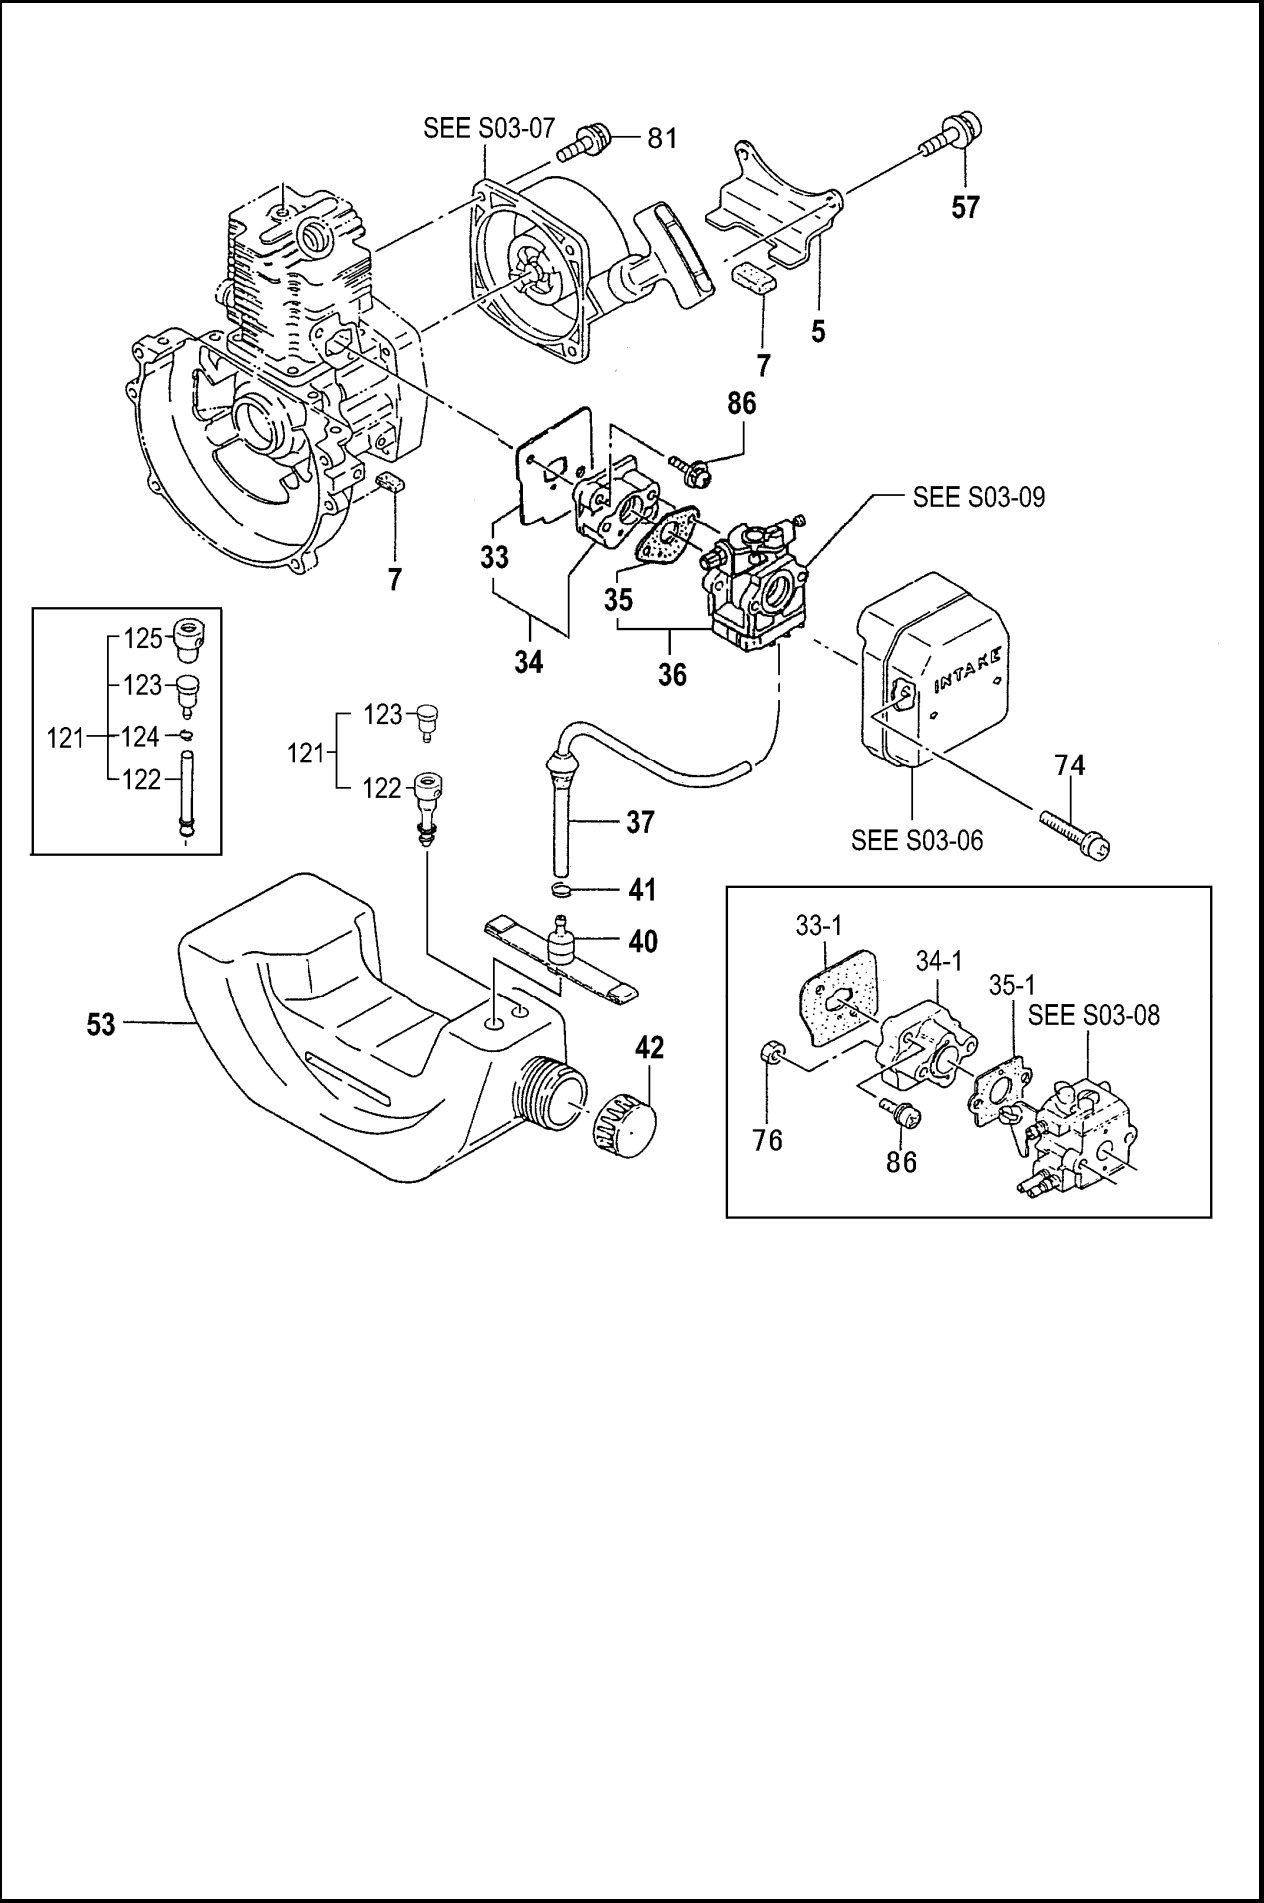

S03-03 ENGINE-1 (- Z207350)

REF. NUMBER	PARTS NUMBER	DESCRIPTION	Q'TY	SERIAL NUMBER
S03-03 ENGINE-1 (- Z207350)				
005	669-2204	TANK BRACKET	1	
007	669-2227	FUEL TANK CUSHION RUBBER	4	
033,1	668-9867	INLET MANIFOLD GASKET	1	- S279070
033	668-9866	INLET MANIFOLD GASKET	1	S279071 -
034,1	668-9927	CARBURETOR INSULATOR	1	- S279070
034	668-9925	INSULATOR SET, SPARE	1	S279071 -
035,1	668-9824	CARBURETOR GASKET	1	- S279070
035	668-4615	CARBURETOR GASKET	1	S279071 -
036	669-0455	CARBURETOR SET WYJ197	1	S279071 -
037	668-8169	FUEL PIPE ASS'Y	1	- S279070
037	668-5247	SHIELD TUBE ASS'Y	1	S279071 -
040	669-2279	PUMP FILTER BODY ASS'Y	1	
041	668-4619	CLIP, 6.3 DIA.	1	
042	669-1760	TANK CAP D ASS'Y, ORANGE	1	- T253552
042	669-1768	TANK CAP ASS'Y, BLACK	1	T253553 -
053	669-1505	FUEL TANK	1	- T253552
053	669-1500	FUEL TANK	1	T253553 -
057	669-5375	SCREW 4X18/PS	2	
074	669-5431	PLUS SCREW 5X60WS	2	- R007764
074	NLA	No longer Available	2	- S279070
074	669-5431	PLUS SCREW 5X60WS	2	S279071 -
076	305-5491	NYLON NUT M5	2	- S279070
081	669-5372	SCREW 4X14/PS	2	
086	669-5422	SCREW 5X22/WS	2	- S279070
086	669-5423	SCREW 5X24WS	2	S279071 -
121	669-1389	AIR VENT ASS'Y	1	T253553 -
122	669-1395	AIR VENT PIPE	1	T253553 -
123	669-2171	AIR VENT VALVE ASS'Y	1	T253553 -
124	669-2305	CLIP 5.5	1	T253553 -
124	669-2305	CLIP 5.5	1	- V168600
125	669-1369	AIR VENT RUBBER CAP	1	T253553 -
125	669-1369	AIR VENT RUBBER CAP	1	- V168600