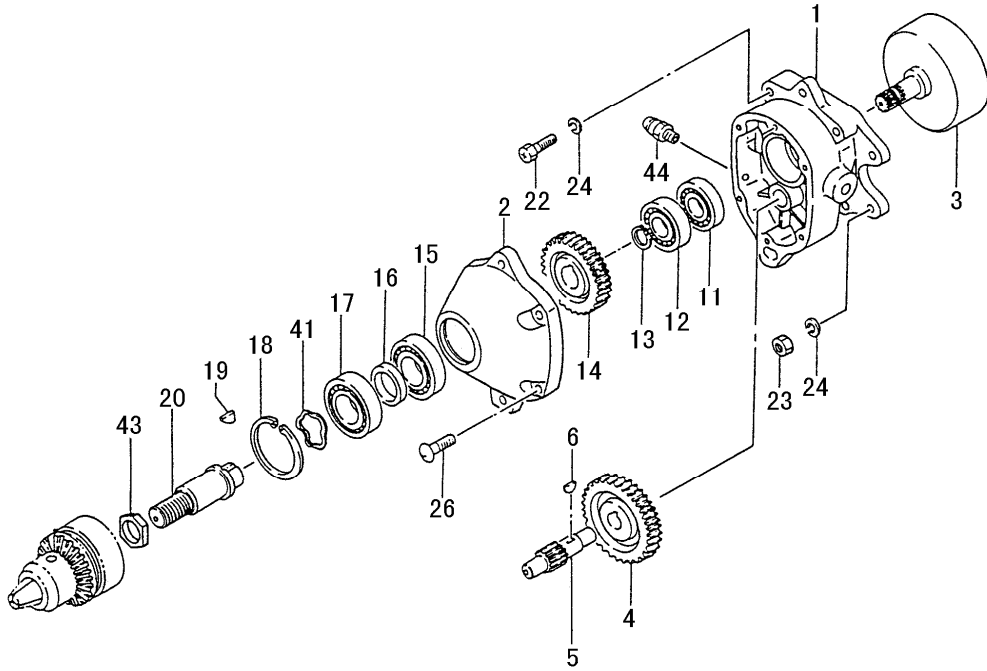

S03-11 GEAR CASE

TED-262L

REF. NUMBER	PARTS NUMBER	DESCRIPTION	Q'TY	SERIAL NUMBER
S03-11 GEAR CASE				
001	668-5578	GEAR CASE A COMP.	1	
002	668-5593	GEAR CASE B COMP.	1	
003	668-8198	CLUTCH HOUSING COMP.	1	
004	668-5655	GEAR 2	1	
005	669-5805	GEAR 3	1	
006	668-6454	WOOD-RUFF KEY 3X10X3.7	1	
011	669-5532	BALL BEARING #6001Z, 28MM	1	
012	669-5535	BALL BEARING 6001 C3	1	
013	668-4664	STOP RING C-12 OUTER	1	
014	668-5784	GEAR 4	1	
015	669-5587	BALL BEARING #7202B, 35MM	1	
016	668-6065	WASHAER C 5.0	1	
017	669-5559	BALL BEARING #6202Z, 35MM	1	
018	669-5296	STOP RING C-35, INNER	1	
019	668-6455	WOOD-RUFF KEY 3X13X5	1	
020	668-5822	DRIVE SHAFT	1	
022	669-5022	PLUS BOLT 6X30	2	
023	668-4792	NUT M6	2	
024	669-5219	S.WASHER 6	4	
026	669-5339	SCREW 5X18/S	4	
041	669-5206	WAVE WASHER B.B 35	1	
043	668-8233	GEAR SHAFT COLLAR B	1	
044	668-8643	GREASE NIPPLE COMP.	1	
074	669-5283	STOP RING C-13, OUTER	1	
075	668-5787	GEAR 4	1	
076	668-5824	DRIVE SHAFT	1	
085	668-9992	LOCK LEVER COMP.	1	
086	668-9998	LOCK LEVER SPRING	1	
087	668-7942	SPECIAL WASHER	2	
088	669-3366	STEP BOLT	2	
089	668-5103	BOLT WASHER M7	2