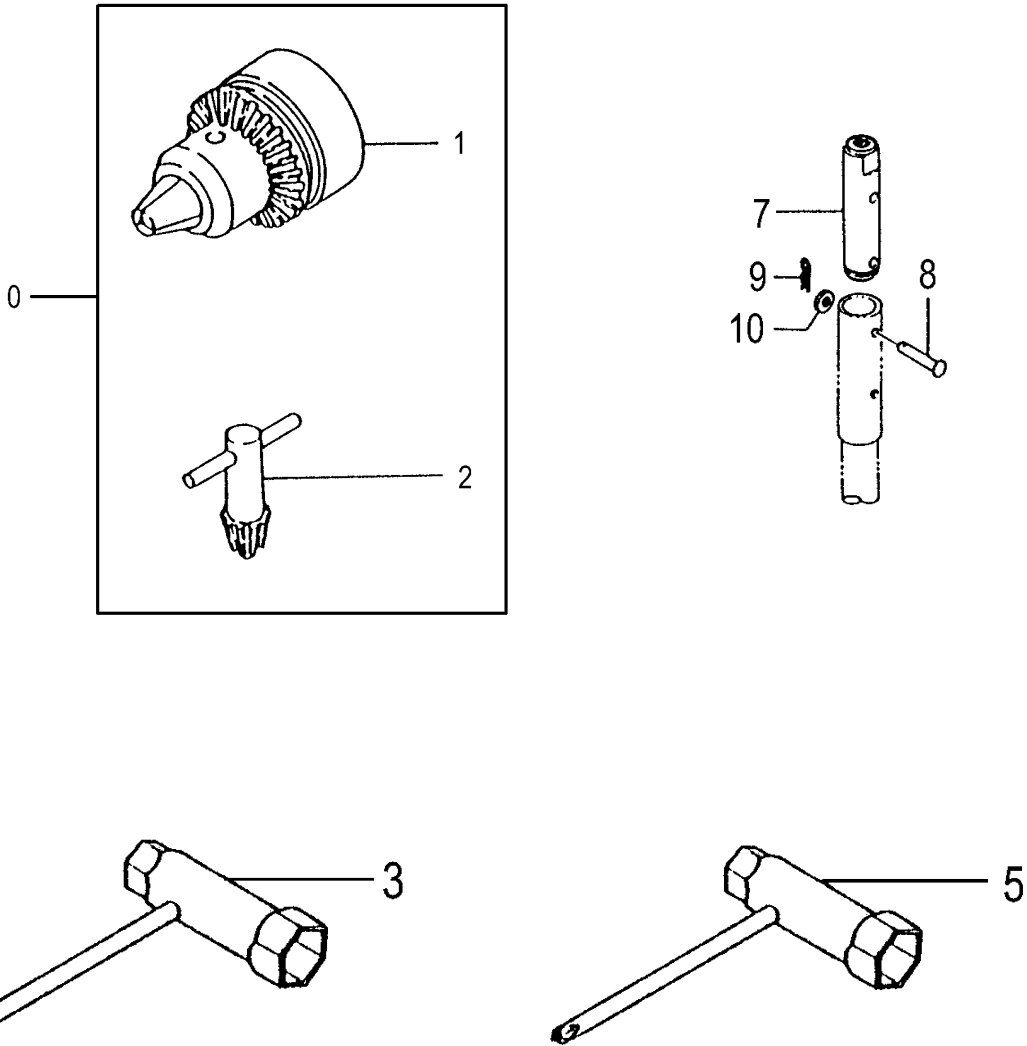

S03-14 TOOLS & OPTIONAL PARTS

REF. NUMBER	PARTS NUMBER	DESCRIPTION	Q'TY	SERIAL NUMBER
S03-14 TOOLS & OPTIONAL PARTS				
000	668-6372	CHUCK HANDLE SET	1	
001	668-6377	DRILL CHUCK ASS'Y	1	
002	668-6410	CHUCK HANDLE COMP.	1	
003	668-4979	COMBI BOX SPANNER 13X19	1	
005	668-4764	BOX WRENCH (HEX. SOCKET)	1	
007	NLA	No longer Available	1	
008	669-3553	PIN	2	
009	669-3558	SNAP PIN 8	2	
010	668-4611	WASHER M8	2