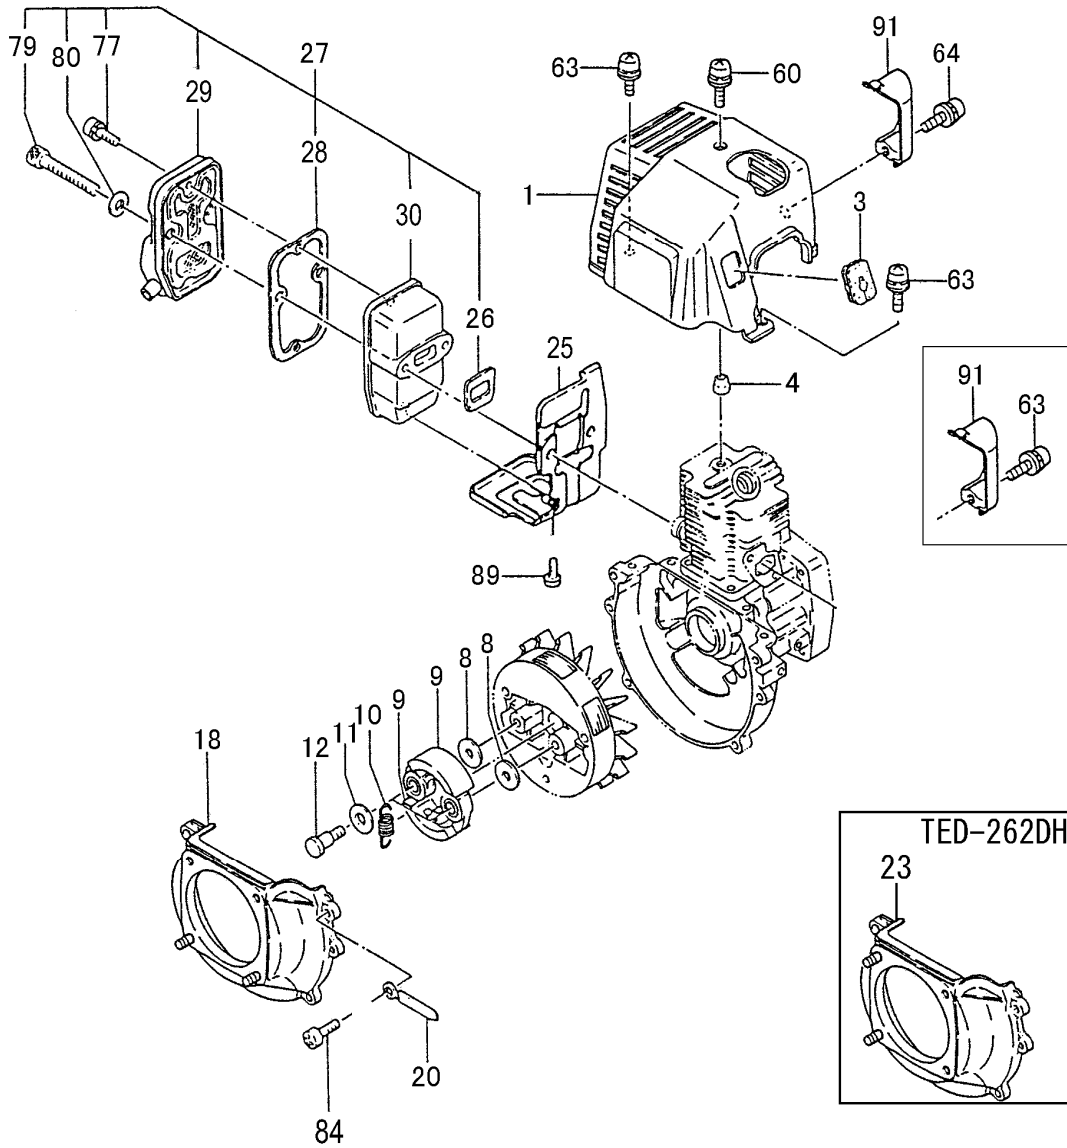

S03-05 ENGINE-2

REF. NUMBER	PARTS NUMBER	DESCRIPTION	Q'TY	SERIAL NUMBER
S03-05 ENGINE-2				
001	669-2770	MUFFLER PROTECTOR	1	
003	668-8051	PRIMARY CORD GROMMET	1	
004	NLA	No longer Avairable	1	- S279070
008	668-4642	CLUTCH WASHER B	2	
009	668-4643	CLUTCH SHOE COMP.	2	
010	668-4644	CLUTCH SPRING	1	
011	668-9637	WASHER	2	
012	668-4646	STEP BOLT	2	
018	668-6939	FAN CASE COMP.	1	
020	668-8004	CORD CLAMP COMP.	1	- S279070
023	668-6940	FAN CASE COMP.	1	
025	668-7234	HEAT SHIELD	1	
026	669-2731	MUFFLER GASKET	1	
027	669-2439	MUFFLER SET	1	
028	669-2832	MUFFLER COUPLING GASKE	1	
029	669-2622	MUFFLER BODY B COMP.	1	
030	669-2605	MUFFLER BODY A	1	
060	669-5389	SCREW 5X18/PS	1	- S279070
063	669-5415	SCREW 5X12/WS	3	- A133950
063	669-5415	SCREW 5X12/WS	2	A133951 -
064	669-5386	SCREW 5X16/PS	1	A133951 -
077	669-5317	SCREW 4X12/P	2	
079	669-5055	HEX. HOLE BOLT 5X45	2	
080	668-4918	WASHER M5	2	
084	669-5337	SCREW 5X16/S	4	
089	669-5319	SCREW 5X10/P	1	
091	668-7206	DEFLECTOR	1