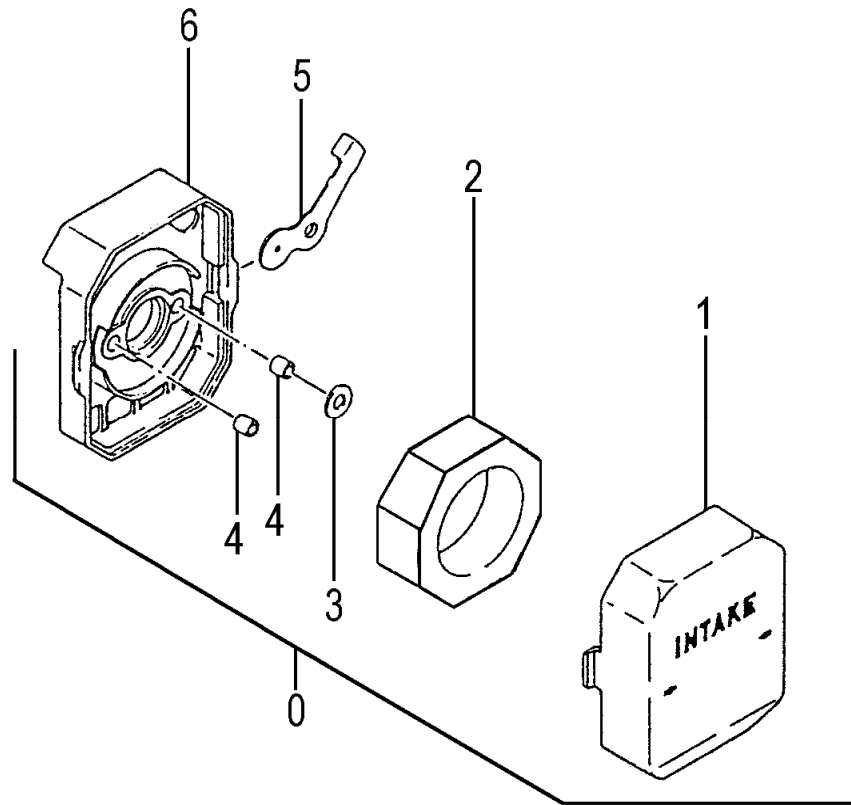

S03-06 AIR CLEANER

REF. NUMBER	PARTS NUMBER	DESCRIPTION	Q'TY	SERIAL NUMBER
S03-06 AIR CLEANER				
000	669-0030	AIR CLEANER ASS'Y	1	- R007764
000	669-0040	AIR CLEANER ASS'Y	1	- S279070
000	669-0025	AIR CLEANER ASS'Y	1	S279071 -
001	669-0150	AIR CLEANER CAP	1	- R007764
001	669-0142	AIR CLEANER CAP	1	R007765 -
002	669-0358	CLEANER ELEMENT	1	- R007764
002	669-0350	CLEANER ELEMENT	1	R007765 -
003	668-4859	SPACER	1	
004	668-4858	COLLAR	2	- R007764
004	669-0801	COLLAR	2	R007765 -
005	669-1266	CHOKE PLATE,W/2MM HOLE	1	- R007764
005	669-1252	CHOKE VALVE	1	- S279070
005	669-1267	CHOKE PLATE,W/1.5MM HOL	1	S279071 -
006	669-0112	CLEANER BODY	1	- R007764
006	669-0091	CLEANER BODY COMP.	1	R007765 -