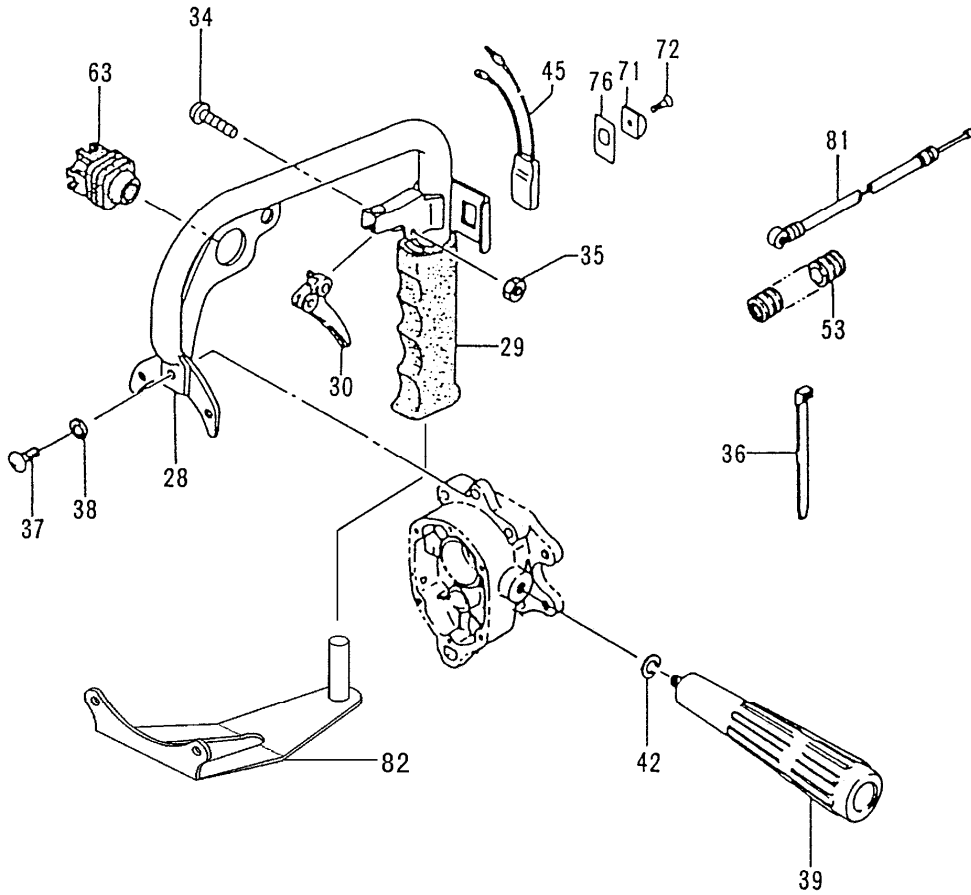

S03-13 HANDLE (P151801 -)

REF. NUMBER	PARTS NUMBER	DESCRIPTION	Q'TY	SERIAL NUMBER
S03-13 HANDLE (P151801 -)				
028	668-8369	HANDLE COMP.A	1	
029	668-7624	HANDLE GRIP A	1	
030	668-6799	THROTTLE LEVER	1	
034	669-4896	SCREW 5X25	1	
035	668-4965	NUT M5	1	
036	668-8015	CORD CLAMP	2	
037	669-5019	PLUS BOLT 6X16	1	
038	669-5219	S.WASHER 6	1	
039	668-8373	HANDLE COMP. B	1	
042	669-5225	S.WASHER 10	1	
045	668-7754	STOP BUTTON COMP.	1	- S279070
045	668-7757	STOP BUTTON COMP.	1	S279071 -
053	668-7574	PROTECTION TUBE 10X340L	1	
063	668-7420	CHUCK HANDLE HOLDER	1	
071	668-8366	BUTTON STOP	1	
072	668-4913	SCREW 3X10	1	
076	669-4589	STOP BUTTON MARK	1	
081	669-3869	THROTTLE WIRE COMP. 4T	1	- S279070
081	669-3862	THROTTLE WIRE COMP.	1	S279071 -
082	668-8402	HANDLE SUPPORT COMP.	1	R197189 -