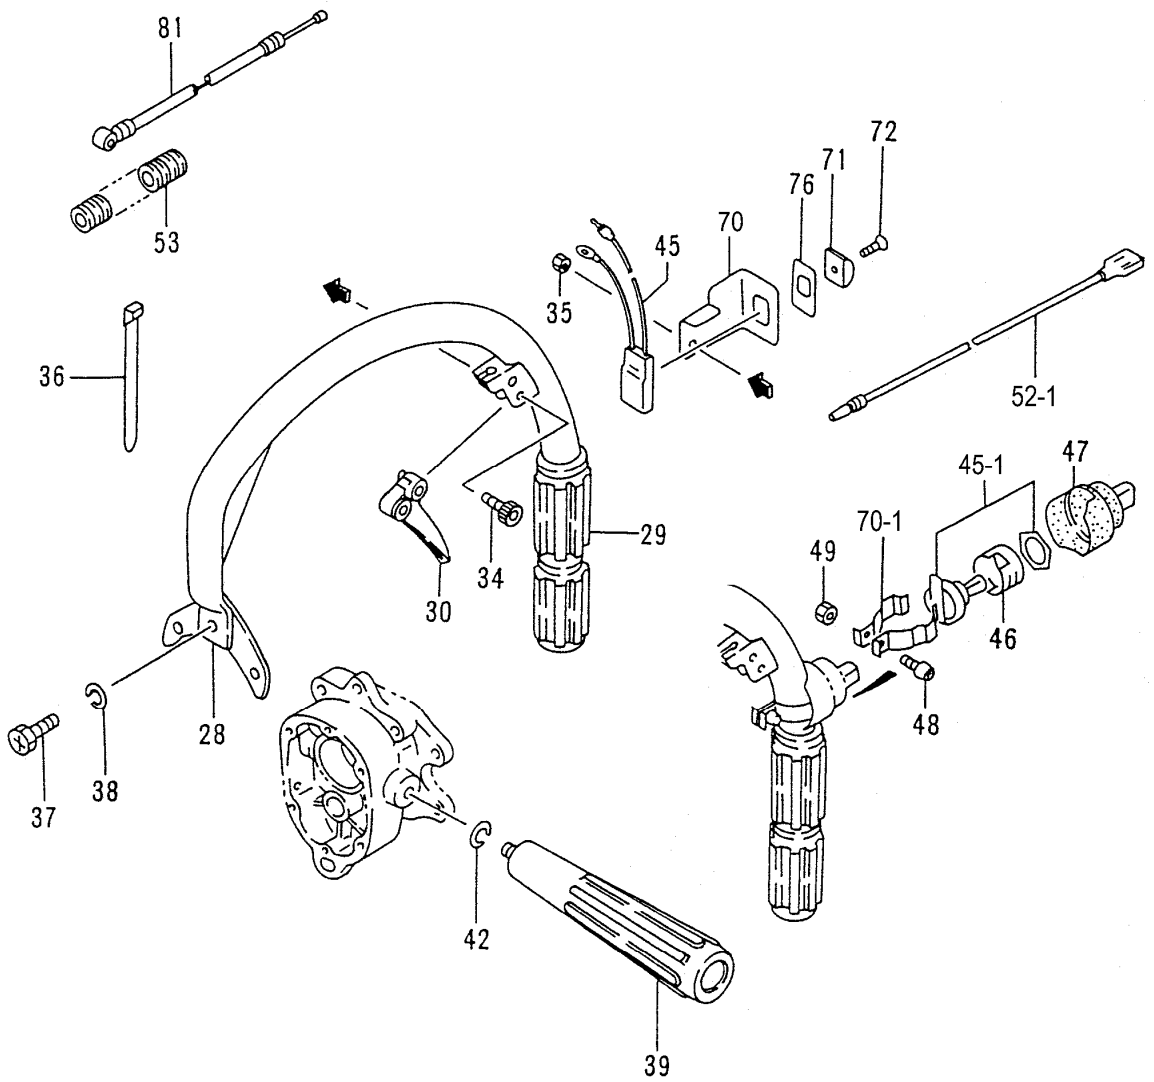

S03-12 HANDLE (- P151800)

REF. NUMBER	PARTS NUMBER	DESCRIPTION	Q'TY	SERIAL NUMBER
S03-12 HANDLE (- P151800)				
028	NLA	No longer Available	1	
029	668-6350	HANDLE GRIP	1	
030	668-6799	THROTTLE LEVER	1	
034	669-4893	SCREW 5X22	1	- N204150
034	669-5051	HEX. HOLE BOLT 5X25	1	N204151 -
035	668-4965	NUT M5	2	- N204150
035	669-5157	U-NUT 5	1	N204151 -
036	668-8015	CORD CLAMP	2	
037	669-5019	PLUS BOLT 6X16	1	
038	669-5219	S.WASHER 6	1	
039	668-8373	HANDLE COMP. B	1	
042	669-5225	S.WASHER 10	1	
045,1	668-7501	STOP SWITCH ASS'Y	1	- N204150
045	668-7756	STOP BUTTON COMP.	1	N204151 -
046	NLA	No longer Available	1	- N204150
047	NLA	No longer Available	1	- N204150
048	669-5328	SCREW 4X16/S	1	- N204150
049	668-5069	NUT M4	1	- N204150
050	668-7059	BRACKET	2	
052,1	NLA	No longer Available	1	- N204150
053	668-7573	PROTECTION TUBE 10X320L	1	
054	668-7573	PROTECTION TUBE 10X320L	1	
055	NLA	No longer Available	1	- N157000
055	668-6246	HANDLE COMP., DH	1	N157001 -
056	668-4639	WASHER 6	2	
057	669-5219	S.WASHER 6	2	
058	669-5015	PLUS BOLT 6X12	2	
059	669-5198	WASHER 10	2	
060	669-5225	S.WASHER 10	2	
061	669-5005	BOLT 10X20	2	
065	668-6800	THROTTLE LEVER ASS'Y	1	
070,1	NLA	No longer Available	2	- N204150
070	668-8427	STOP SWITCH BRACKET	1	N204151 -
071	668-8366	BUTTON STOP	1	N204151 -
072	668-4913	SCREW 3X10	1	N204151 -
076	669-4589	STOP BUTTON MARK	1	N204151 -
081	669-3864	THROTTLE WIRE COMP.	1	
082	NLA	No longer Available	1	- N157000
082	NLA	No longer Available	1	N157001 -
083	669-3865	THROTTLE WIRE COMP.	1	- N157000
083	NLA	No longer Available	1	N157001 -
084	NLA	No longer Available	1	
085	NLA	No longer Available	1	
086	668-7501	STOP SWITCH ASS'Y	1	
087	668-5069	NUT M4	1	
088	669-5328	SCREW 4X16/S	1	
090	668-8015	CORD CLAMP	1