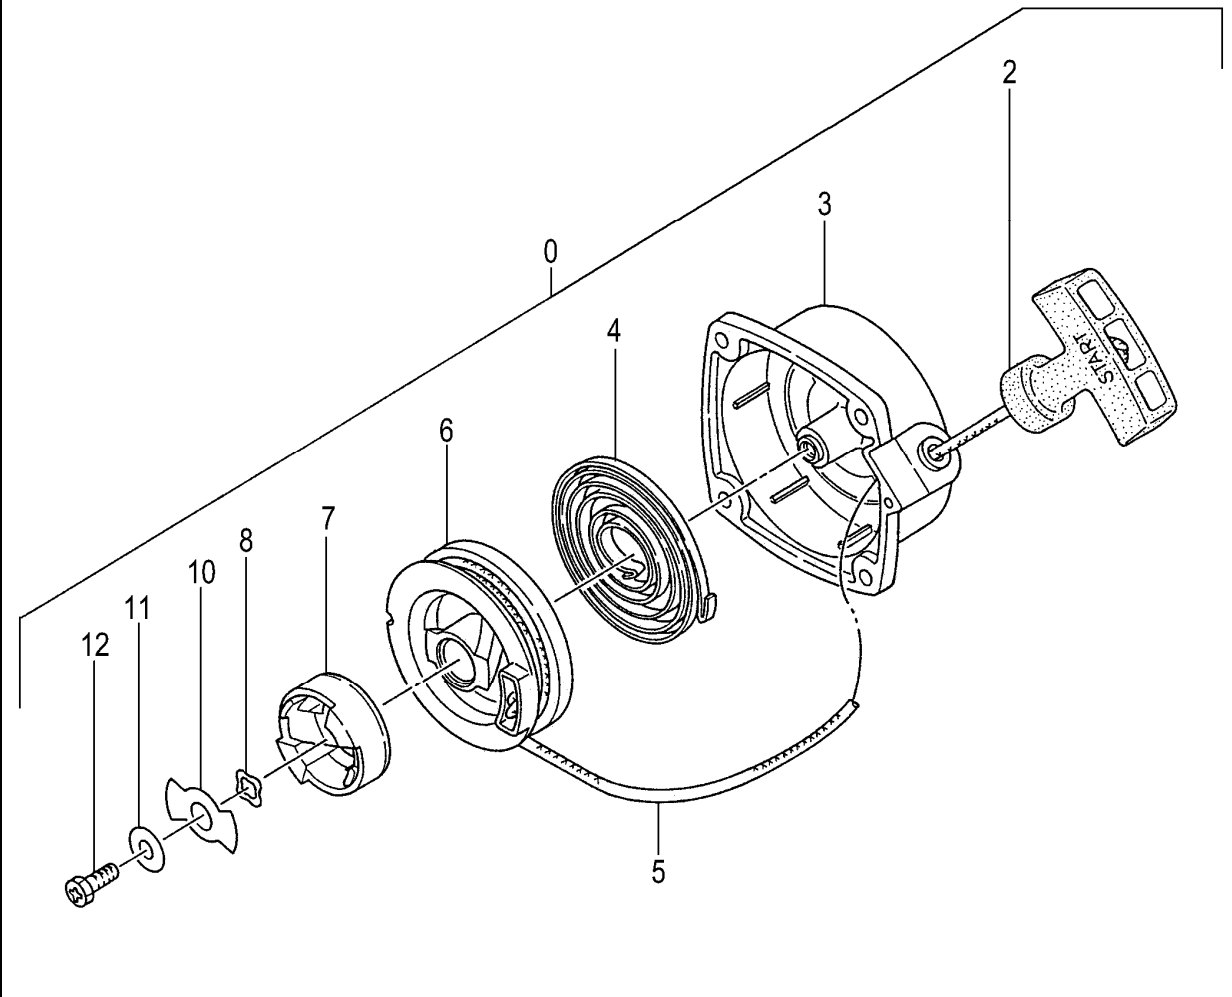

S03-07 RECOIL STARTER

REF. NUMBER	PARTS NUMBER	DESCRIPTION	Q'TY	SERIAL NUMBER
S03-07 RECOIL STARTER				
000	669-2962	RECOIL STARTER BODY ASS	1	
002	669-3224	STARTER HANDLE	1	
003	669-3019	RECOIL STARTER BODY COM	1	
004	669-3129	RECOIL SPRING	1	
005	669-3152	STARTER ROPE	1	
006	669-3053	STARTER PULLEY	1	- V202950
006	669-3058	STARTER PULLEY	1	V202951 -
007	669-3303	STARTER PAWL	1	
008	669-3420	STARTER REEL WASHER	1	
010	669-3625	FRICITION PLATE	1	- V202950
010	669-3623	FRICITION PLATE	1	V202951 -
011	669-3565	STARTER REEL SHIM	1	- V202950
011	669-3564	STARTER PAWL SHIM	1	V202951 -
012	669-3635	SET BOLT	1