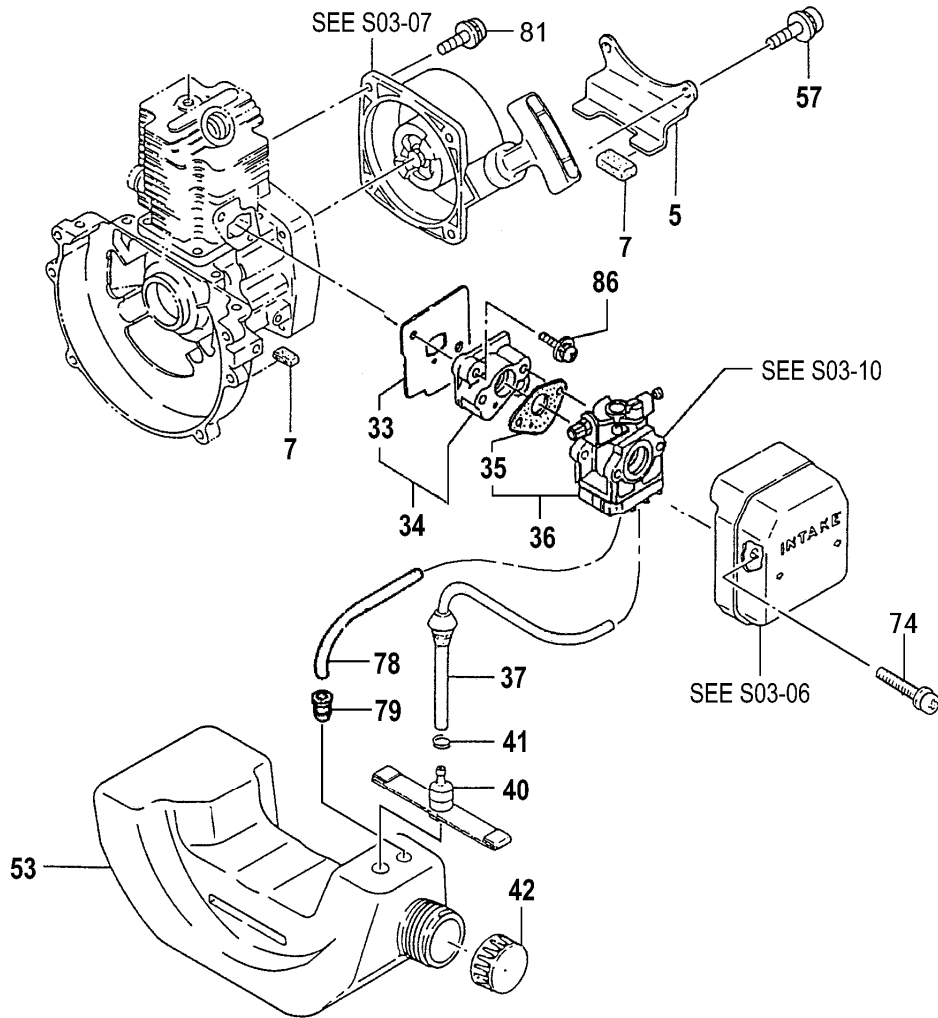

S03-04 ENGINE-1 (Z207351 -)

REF. NUMBER	PARTS NUMBER	DESCRIPTION	Q'TY	SERIAL NUMBER
S03-04 ENGINE-1 (Z207351 -)				
005	669-2204	TANK BRACKET	1	
007	669-2227	FUEL TANK CUSHION RUBBER	4	
033	668-9866	INLET MANIFOLD GASKET	1	
034	668-9925	INSULATOR SET, SPARE	1	
035	668-4615	CARBURETOR GASKET	1	
036	669-0456	CARBURETOR SET WYJ362	1	
037	668-5247	SHIELD TUBE ASS'Y	1	
040	669-2279	PUMP FILTER BODY ASS'Y	1	
041	668-4619	CLIP, 6.3 DIA.	1	
042	669-1748	TANK CAP D ASS'Y	1	
053	669-1504	TANK	1	
057	669-5375	SCREW 4X18/PS	2	
074	669-5431	PLUS SCREW 5X60WS	2	
078	669-2357	FUEL PIPE 3X5X70	1	
079	668-4627	RETURN GROMMET	1	
081	669-5372	SCREW 4X14/PS	2	
086	669-5423	SCREW 5X24WS	2