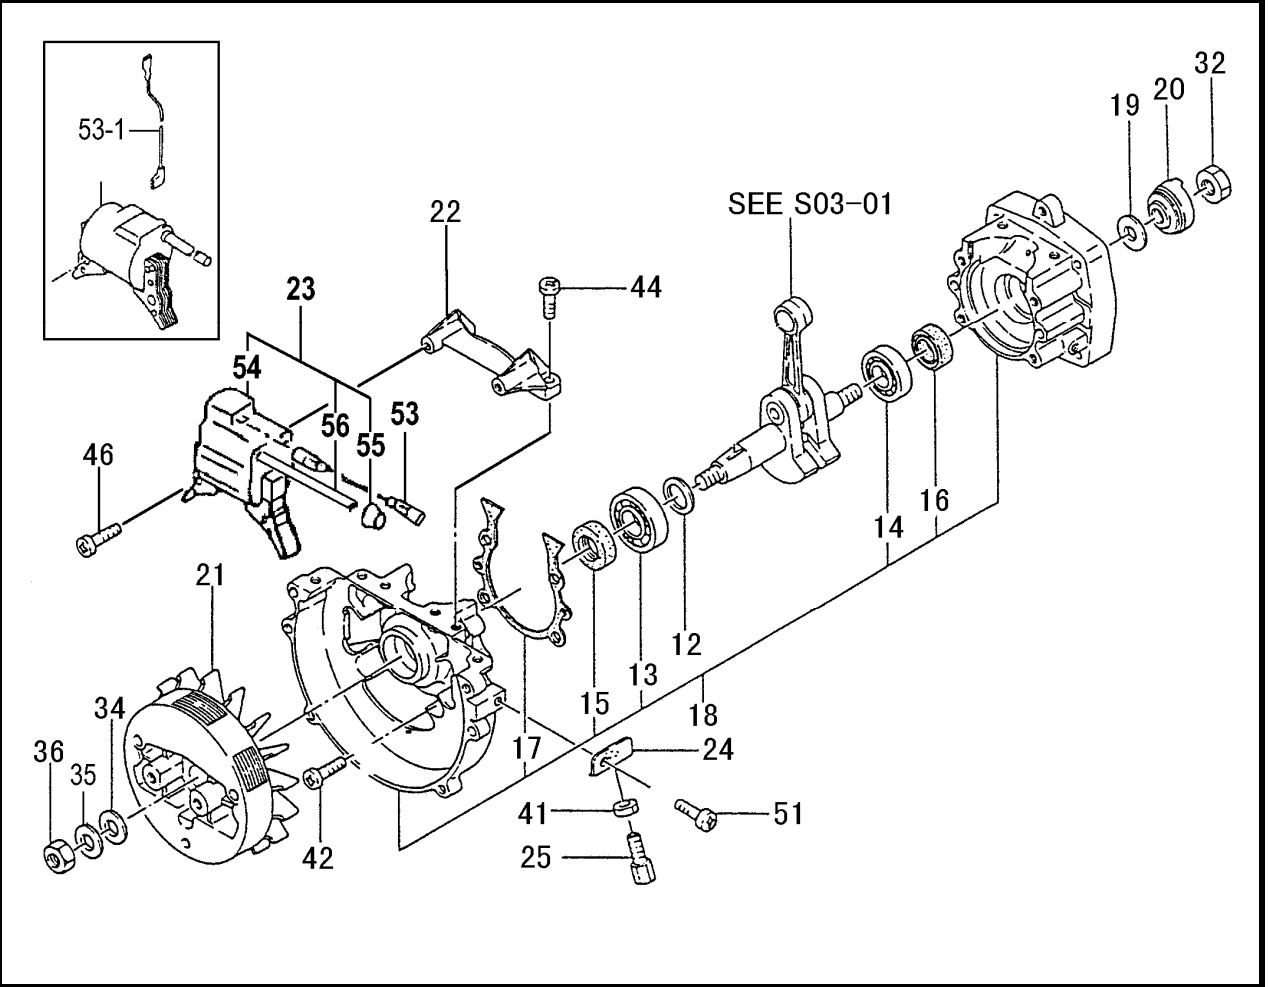

S03

Tanaka

TED-262/L/DH

Serial No. - B171450

S03-01 CYLINDER/PISTON/CRANK SHAFT

REF. NUMBER	PARTS NUMBER	DESCRIPTION	Q'TY	SERIAL NUMBER
S03-01 CYLINDER/PISTON/CRANK SHAFT				
001,1	668-5528	CYLINDER COMP.	1	- S279070
001	668-5453	CYLINDER SET	1	S279071 -
002	668-5765	SPARK PLUG BM6A	1	
003	668-7466	SPARK PLUG CAP ASS'Y	1	
004	668-5720	CYLINDER GASKET	1	
005	668-4588	PISTON RING	2	
006	668-5876	PISTON SET	1	
007	668-6011	PISTON PIN	1	
008	668-5078	CIRCLIP	2	
009	668-6165	CRANK SHAFT COMP.	1	
010	669-5595	NEEDLE BEARING KTV91313	1	
011	668-4899	WOODRUFF KEY 3X13X4.5	1	
030	668-4903	HEX.HOLE BOLT M5X16/S	4	

S03-02 CRANK CASE

REF. NUMBER	PARTS NUMBER	DESCRIPTION	Q'TY	SERIAL NUMBER
S03-02 CRANK CASE				
012	NLA	No longer Available	V	
012	668-6470	CRANK SHAFT SHIM 0.10	V	
012	668-6471	CRANK SHAFT SHIM 0.15	V	
012	668-6472	CRANK SHAFT SHIM 0.20	V	
012	668-6473	CRANK SHAFT SHIM 0.30	V	
013	669-5536	BALL BEARING #6002, 32MM/C	1	
014	669-5535	BALL BEARING 6001 C3	1	
015	669-5637	OIL SEAL UD15257	1	
016	668-4607	OIL SEAL TB 12227	1	
017	668-6687	CRANK CASE GASKET	1	
018	668-6514	CRANK CASE ASS'Y	1	
019	668-9645	CLUTCH WASHER B	1	
020	669-3393	STARTER PULLEY	1	
021	668-7409	MAGNETO ROTOR COMP.	1	
022	668-7622	IGNITION COIL BRACKET	1	
023	668-7661	IGNITION COIL ASS'Y	1	
024	669-4059	ADJUSTER BRACKET	1	- S279070
025	669-4043	OUTER RECEIVER	1	- S279070
032	668-4612	HEX.NUT M8	1	
034	669-5184	SMALL WASHER 8	1	
035	668-4971	S.WASHER 8	1	- L242757
036	668-4612	HEX.NUT M8	1	
041	668-4872	LOCK NUT M6	1	- S279070
042	668-4786	HEX. SOCKET HD. BOLT M5X3	4	
044	669-5337	SCREW 5X16/S	2	
046	669-5407	HIGH TENSION SCREW 4X18V	2	
051	669-5334	SCREW 5X12/S	1	- S279070
053,1	668-7826	STOP CORD COMP.	1	- V028010
053	668-7834	CORD	1	V028011 -
054	668-7647	IGNITION COIL COMP.	1	V028011 -
055	668-4602	RUBBER CAP	1	V028011 -
056	668-7886	HIGHTENSION CORD 120L	1	V028011 -