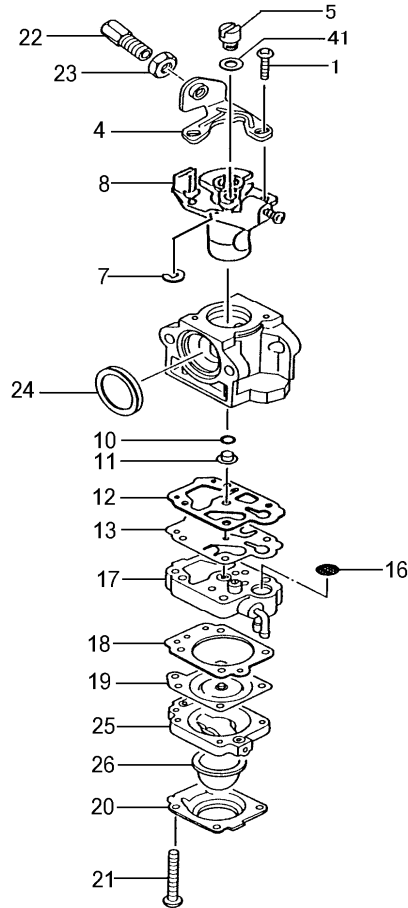

S03-10 CARBURETOR (Z207351 -)

REF. NUMBER	PARTS NUMBER	DESCRIPTION	Q'TY	SERIAL NUMBER
S03-10 CARBURETOR (Z207351-)				
001	668-4870	THROTTLE SET SCREW	2	
004	668-4873	CABLE ADJUSTER STAY	1	
005	668-4697	SWIVEL	1	
007	668-4696	STOP RING	1	
010	668-4695	O-RING	1	
011	668-4877	MAIN JET #37	1	
012	669-1457	PUMP GASKET	1	
013	668-4693	PUMP DIAPHRAGM	1	
016	668-4700	INLET SCREEN	1	
017	668-4879	PUMP BODY COMP.	1	
018	668-4691	DIAPHRAGM GASKET	1	
019	669-0830	METERING DIAPHRAGM COM	1	
020	668-4688	DIAPHRAGM COVER	1	
021	668-4699	SET SCREW	4	
022	668-4871	CABLE ADJUSTER	1	
023	669-2005	CABLE ADJUST NUT	1	
024	668-4875	CLEANER PACKING	1	
025	668-4687	PRIMING PUMP COMP.	1	
026	668-4689	PRIMING BODY	1	
041	668-4874	THRUST WASHER	1	
	669-2189	CARB. REPAIR KIT, K1-WYJ	1	
	669-2199	REPAIR KIT DIAPHRAGM,,D20WY	1