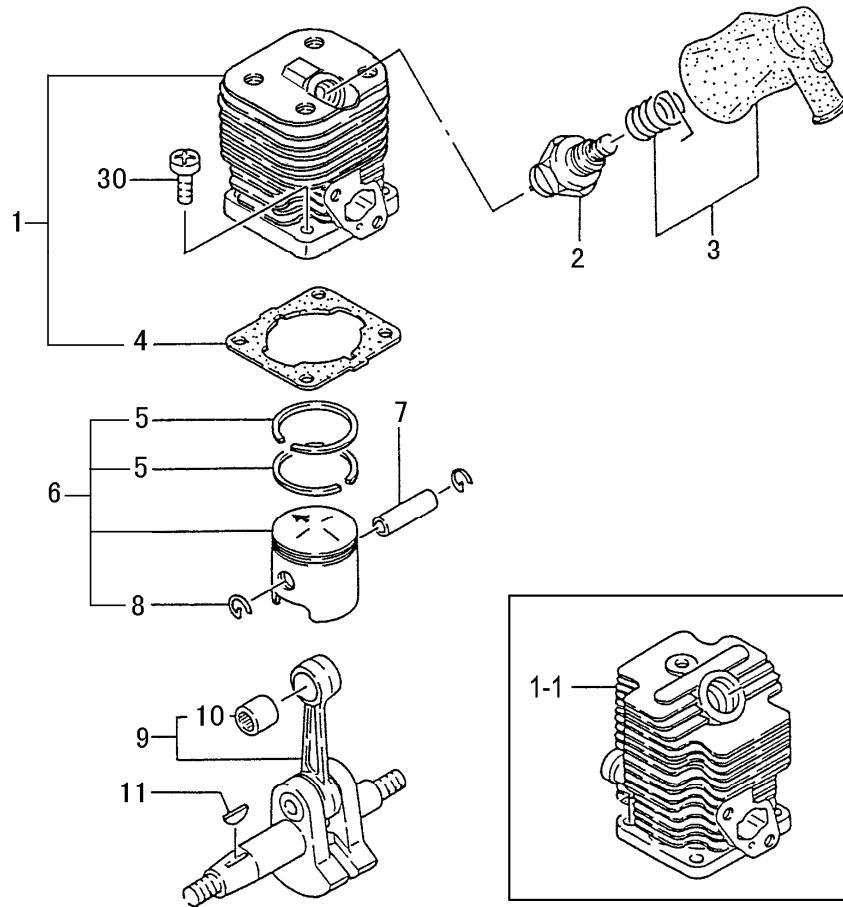

S03

Tanaka

TED-262/L/DH

Serial No. - B171450

S03-01 CYLINDER/PISTON/CRANK SHAFT

REF. NUMBER	PARTS NUMBER	DESCRIPTION	Q'TY	SERIAL NUMBER
S03-01 CYLINDER/PISTON/CRANK SHAFT				
001,1	668-5528	CYLINDER COMP.	1	- S279070
001	668-5453	CYLINDER SET	1	S279071 -
002	668-5765	SPARK PLUG BM6A	1	
003	668-7466	SPARK PLUG CAP ASS'Y	1	
004	668-5720	CYLINDER GASKET	1	
005	668-4588	PISTON RING	2	
006	668-5876	PISTON SET	1	
007	668-6011	PISTON PIN	1	
008	668-5078	CIRCLIP	2	
009	668-6165	CRANK SHAFT COMP.	1	
010	669-5595	NEEDLE BEARING KTV91313	1	
011	668-4899	WOODRUFF KEY 3X13X4.5	1	
030	668-4903	HEX.HOLE BOLT M5X16/S	4	

S03-02 CRANK CASE

REF. NUMBER	PARTS NUMBER	DESCRIPTION	Q'TY	SERIAL NUMBER
S03-02 CRANK CASE				
012	NLA	No longer Available	V	
012	668-6470	CRANK SHAFT SHIM 0.10	V	
012	668-6471	CRANK SHAFT SHIM 0.15	V	
012	668-6472	CRANK SHAFT SHIM 0.20	V	
012	668-6473	CRANK SHAFT SHIM 0.30	V	
013	669-5536	BALL BEARING #6002, 32MM/C	1	
014	669-5535	BALL BEARING 6001 C3	1	
015	669-5637	OIL SEAL UD15257	1	
016	668-4607	OIL SEAL TB 12227	1	
017	668-6687	CRANK CASE GASKET	1	
018	668-6514	CRANK CASE ASS'Y	1	
019	668-9645	CLUTCH WASHER B	1	
020	669-3393	STARTER PULLEY	1	
021	668-7409	MAGNETO ROTOR COMP.	1	
022	668-7622	IGNITION COIL BRACKET	1	
023	668-7661	IGNITION COIL ASS'Y	1	
024	669-4059	ADJUSTER BRACKET	1	- S279070
025	669-4043	OUTER RECEIVER	1	- S279070
032	668-4612	HEX.NUT M8	1	
034	669-5184	SMALL WASHER 8	1	
035	668-4971	S.WASHER 8	1	- L242757
036	668-4612	HEX.NUT M8	1	
041	668-4872	LOCK NUT M6	1	- S279070
042	668-4786	HEX. SOCKET HD. BOLT M5X3	4	
044	669-5337	SCREW 5X16/S	2	
046	669-5407	HIGH TENSION SCREW 4X18V	2	
051	669-5334	SCREW 5X12/S	1	- S279070
053,1	668-7826	STOP CORD COMP.	1	- V028010
053	668-7834	CORD	1	V028011 -
054	668-7647	IGNITION COIL COMP.	1	V028011 -
055	668-4602	RUBBER CAP	1	V028011 -
056	668-7886	HIGHTENSION CORD 120L	1	V028011 -