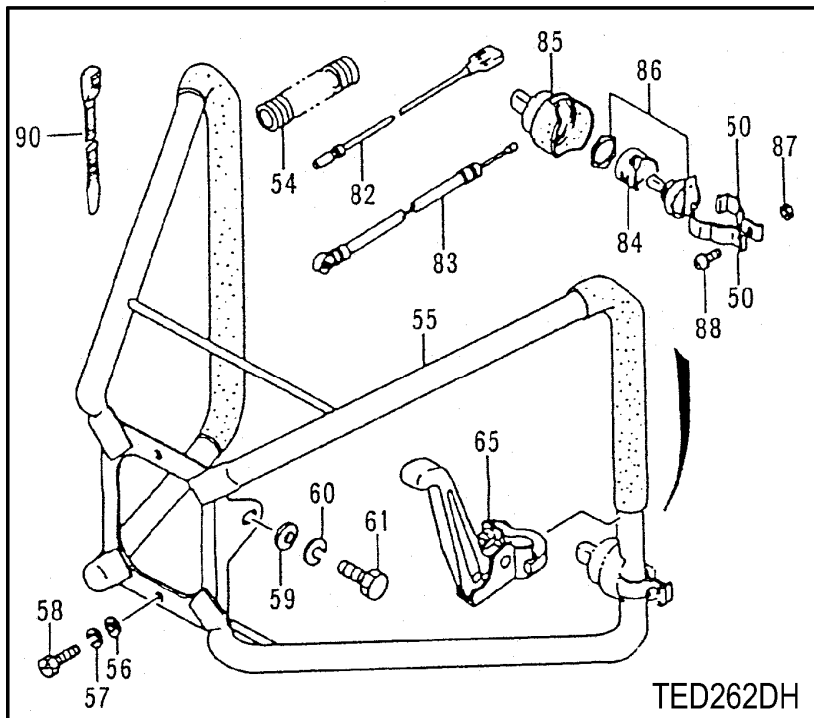

S03-12 HANDLE (- P151800)

REF. NUMBER	PARTS NUMBER	DESCRIPTION	Q'TY	SERIAL NUMBER
S03-12 HANDLE (- P151800)				
028	NLA	No longer Available	1	
029	668-6350	HANDLE GRIP	1	
030	668-6799	THROTTLE LEVER	1	
034	669-4893	SCREW 5X22	1	- N204150
034	669-5051	HEX. HOLE BOLT 5X25	1	N204151 -
035	668-4965	NUT M5	2	- N204150
035	669-5157	U-NUT 5	1	N204151 -
036	668-8015	CORD CLAMP	2	
037	669-5019	PLUS BOLT 6X16	1	
038	669-5219	S.WASHER 6	1	
039	668-8373	HANDLE COMP. B	1	
042	669-5225	S.WASHER 10	1	
045,1	668-7501	STOP SWITCH ASS'Y	1	- N204150
045	668-7756	STOP BUTTON COMP.	1	N204151 -
046	NLA	No longer Available	1	- N204150
047	NLA	No longer Available	1	- N204150
048	669-5328	SCREW 4X16/S	1	- N204150
049	668-5069	NUT M4	1	- N204150
050	668-7059	BRACKET	2	
052,1	NLA	No longer Available	1	- N204150
053	668-7573	PROTECTION TUBE 10X320L	1	
054	668-7573	PROTECTION TUBE 10X320L	1	
055	NLA	No longer Available	1	- N157000
055	668-6246	HANDLE COMP., DH	1	N157001 -
056	668-4639	WASHER 6	2	
057	669-5219	S.WASHER 6	2	
058	669-5015	PLUS BOLT 6X12	2	
059	669-5198	WASHER 10	2	
060	669-5225	S.WASHER 10	2	
061	669-5005	BOLT 10X20	2	
065	668-6800	THROTTLE LEVER ASS'Y	1	
070,1	NLA	No longer Available	2	- N204150
070	668-8427	STOP SWITCH BRACKET	1	N204151 -
071	668-8366	BUTTON STOP	1	N204151 -
072	668-4913	SCREW 3X10	1	N204151 -
076	669-4589	STOP BUTTON MARK	1	N204151 -
081	669-3864	THROTTLE WIRE COMP.	1	
082	NLA	No longer Available	1	- N157000
082	NLA	No longer Available	1	N157001 -
083	669-3865	THROTTLE WIRE COMP.	1	- N157000
083	NLA	No longer Available	1	N157001 -
084	NLA	No longer Available	1	
085	NLA	No longer Available	1	
086	668-7501	STOP SWITCH ASS'Y	1	
087	668-5069	NUT M4	1	
088	669-5328	SCREW 4X16/S	1	
090	668-8015	CORD CLAMP	1