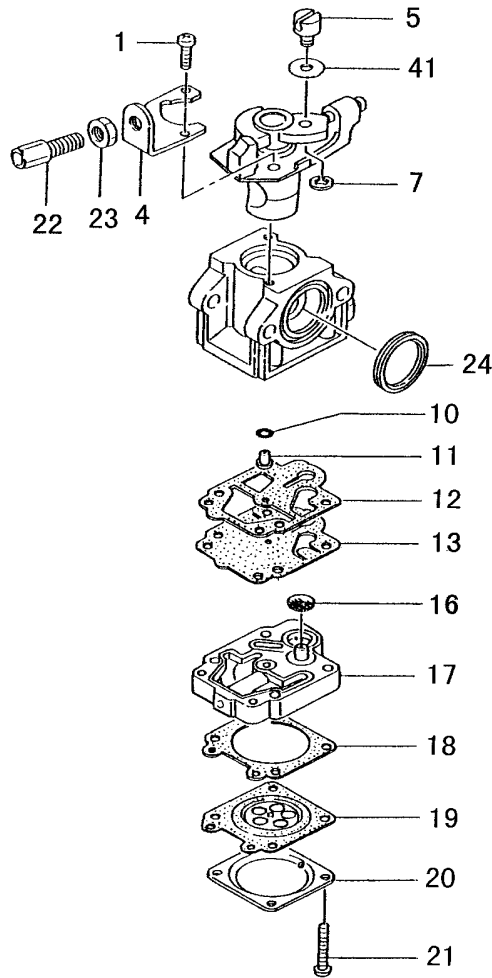

S03-09 CARBURETOR (- Z207350)

REF. NUMBER	PARTS NUMBER	DESCRIPTION	Q'TY	SERIAL NUMBER
S03-09 CARBURETOR (- Z207350)				
001	668-4870	THROTTLE SET SCREW	2	
004	668-4873	CABLE ADJUSTER STAY	1	
005	668-4697	SWIVEL	1	
007	668-4696	STOP RING	1	
010	668-4695	O-RING	1	
011	669-1882	MAIN JET #37.5	1	
012	669-1457	PUMP GASKET	1	
013	668-4693	PUMP DIAPHRAGM	1	
016	668-4700	INLET SCREEN	1	
017	669-1432	PUMP BODY COMP.	1	
018	669-0837	DIAPHRAGM GASKET	1	
019	669-0827	METERING DIAPHRAGM COM	1	
020	668-5222	DIAPHRAGM COVER	1	
021	669-1312	SET SCREW	4	
022	668-4871	CABLE ADJUSTER	1	
023	669-2005	CABLE ADJUST NUT	1	
024	668-4875	CLEANER PACKING	1	
041	668-4874	THRUST WASHER	1	
	669-2189	CARB. REPAIR KIT, K1-WYJ	1