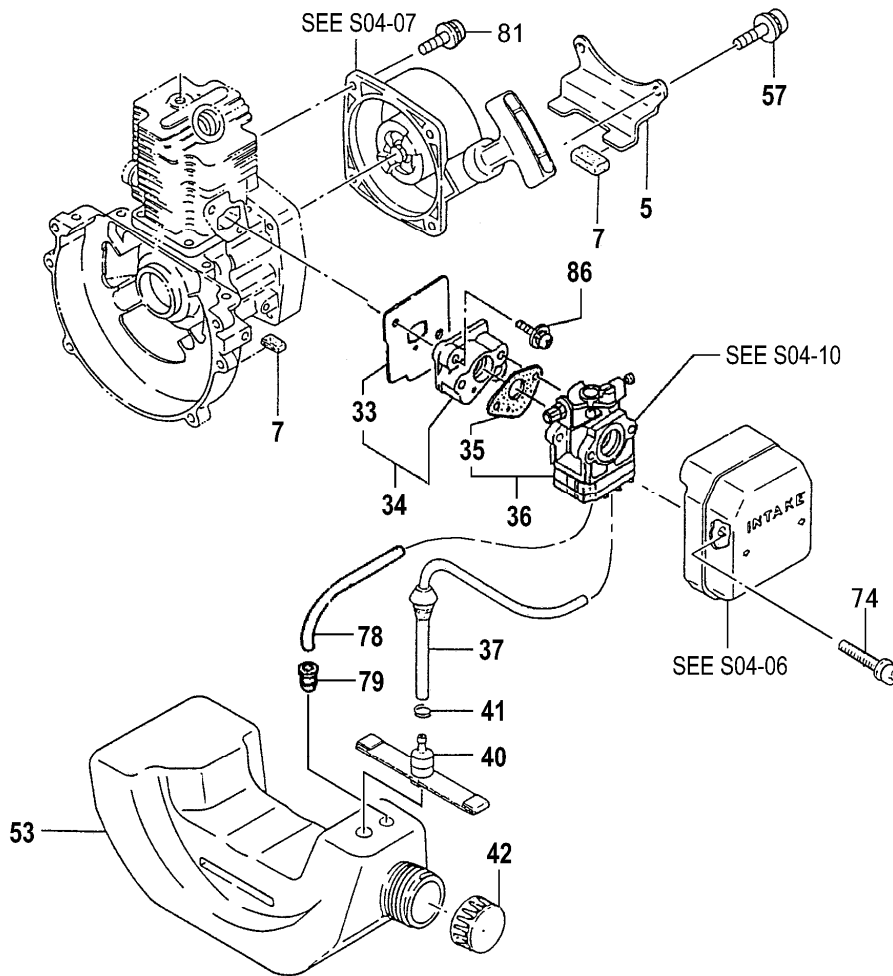

S04-04 ENGINE-1 (SERIAL NO. Z315901-)

REF. NUMBER	PARTS NUMBER	DESCRIPTION	Q'TY	SERIAL NUMBER
S04-04 ENGINE-1 (SERIAL NO.Z315901-)				
005	669-2204	TANK BRACKET	1	
007	669-2227	FUEL TANK CUSHION RUBBER	4	
033	668-9866	INLET MANIFOLD GASKET	1	
034	668-9925	INSULATOR SET, SPARE	1	
035	668-4615	CARBURETOR GASKET	1	
036	669-0456	CARBURETOR SET WYJ362	1	
037	668-5247	SHIELD TUBE ASS'Y	1	
040	669-2279	PUMP FILTER BODY ASS'Y	1	
041	668-4619	CLIP, 6.3 DIA.	1	
042	669-1748	TANK CAP D ASS'Y	1	
053	669-1504	TANK	1	
057	669-5375	SCREW 4X18/PS	2	
074	669-5431	PLUS SCREW 5X60WS	2	
078	669-2357	FUEL PIPE 3X5X70	1	
079	668-4627	RETURN GROMMET	1	
081	669-5372	SCREW 4X14/PS	2	
086	669-5423	SCREW 5X24WS	2