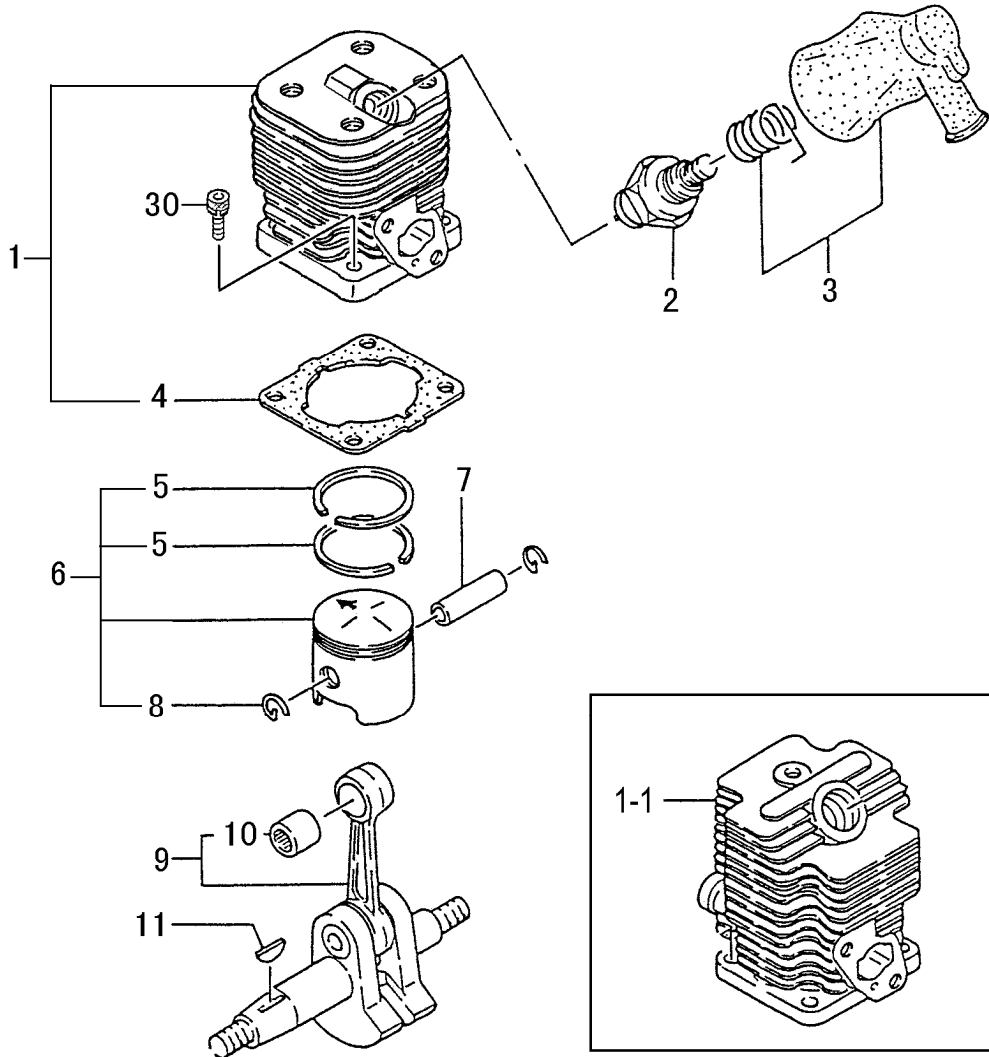

S04

Tanaka

TED-262R

Serial No. - B194100

S04-01 CYLINDER/PISTON/CRANK SHAFT

REF NUMBER	PARTS NUMBER	DESCRIPTION	Q'TY	SERIAL NUMBER
S04-01 CYLINDER/PISTON/CRANK SHAFT				
001,1	668-5528	CYLINDER COMP.	1	- S279470
001	668-5453	CYLINDER SET	1	S279471 -
002	668-5765	SPARK PLUG BM6A	1	
003	668-7466	SPARK PLUG CAP ASS'Y	1	
004	668-5720	CYLINDER GASKET	1	
005	668-4588	PISTON RING	2	
006	668-5876	PISTON SET	1	
007	668-6011	PISTON PIN	1	
008	668-5078	CIRCLIP	2	
009	668-6165	CRANK SHAFT COMP.	1	
010	669-5595	NEEDLE BEARING KTV91313	1	
011	668-4899	WOODRUFF KEY 3X13X4.5	1	
030	668-4903	HEX.HOLE BOLT M5X16/S	4	

S04-02 CRANK CASE

REF. NUMBER	PARTS NUMBER	DESCRIPTION	Q'TY	SERIAL NUMBER
S04-02 CRANK CASE				
012	NLA	No longer Available	V	
012	668-6470	CRANK SHAFT SHIM 0.10	V	
012	668-6471	CRANK SHAFT SHIM 0.15	V	
012	668-6472	CRANK SHAFT SHIM 0.20	V	
012	668-6473	CRANK SHAFT SHIM 0.30	V	
013	669-5536	BALL BEARING #6002, 32MM/C	1	
014	669-5535	BALL BEARING 6001 C3	1	
015	669-5637	OIL SEAL UD15257	1	
016	668-4607	OIL SEAL TB 12227	1	
017	668-6687	CRANK CASE GASKET	1	
018	668-6514	CRANK CASE ASS'Y	1	
019	668-9645	CLUTCH WASHER B	1	
020	669-3393	STARTER PULLEY	1	
021	668-7409	MAGNETO ROTOR COMP.	1	
022	668-7622	IGNITION COIL BRACKET	1	
023	668-7661	IGNITION COIL ASS'Y	1	
024	669-4059	ADJUSTER BRACKET	1	- S279470
025	669-4043	OUTER RECEIVER	1	- S279470
032	668-4612	HEX.NUT M8	1	
034	669-5184	SMALL WASHER 8	1	
036	668-4612	HEX.NUT M8	1	
041	668-4872	LOCK NUT M6	1	- S279470
042	668-4786	HEX. SOCKET HD. BOLT M5X3	4	
044	669-5337	SCREW 5X16/S	2	
046	669-5407	HIGH TENSION SCREW 4X18W	2	
051	669-5334	SCREW 5X12/S	1	- S279470
053,1	668-7826	STOP CORD COMP.	1	- V028010
053	668-7834	CORD	1	V028011 -
054	668-7647	IGNITION COIL COMP.	1	V028011 -
055	668-4602	RUBBER CAP	1	V028011 -
056	668-7886	HIGHTENSION CORD 120L	1	V028011 -