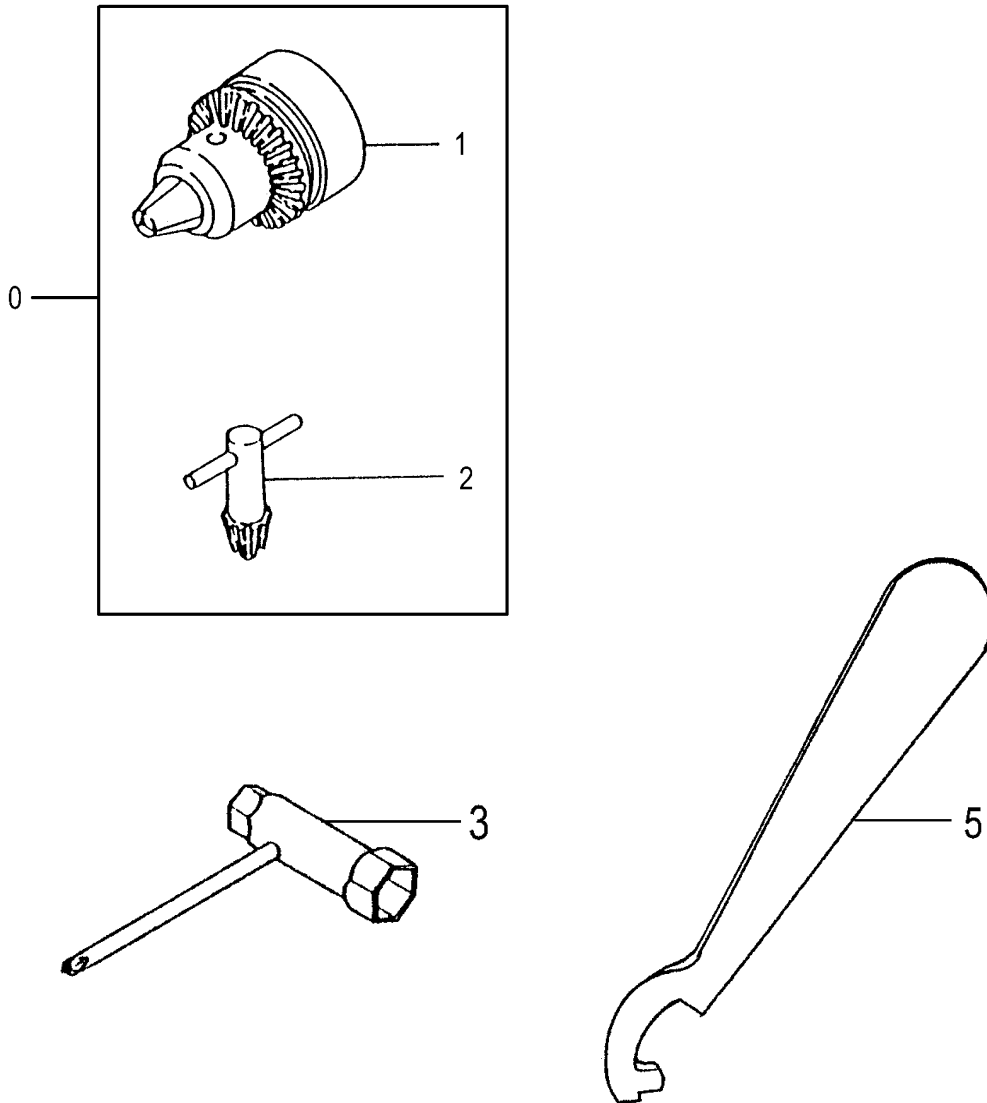

S04-13 TOOLS & OPTIONAL PARTS

REF. NUMBER	PARTS NUMBER	DESCRIPTION	Q'TY	SERIAL NUMBER
S04-13 TOOLS				
000	668-6372	CHUCK HANDLE SET	1	
001	668-6377	DRILL CHUCK ASS'Y	1	
002	668-6410	CHUCK HANDLE COMP.	1	
003	668-4979	COMBI BOX SPANNER 13X19 F	1	
005	669-3647	SPECIAL WRENCH 31	1