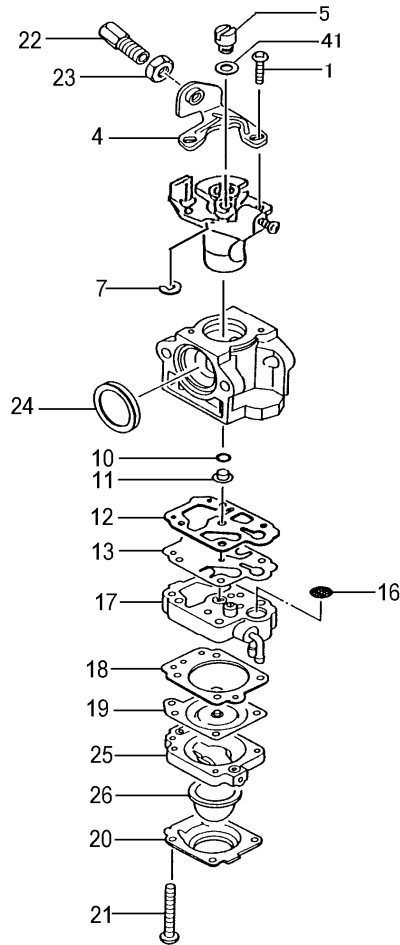

S04-10 CARBURETOR (SERIAL NO. Z315901-)

REF. NUMBER	PARTS NUMBER	DESCRIPTION	Q'TY	SERIAL NUMBER
S04-10 CARBURETOR (SERIAL NO.Z315901-)				
001	668-4870	THROTTLE SET SCREW	2	
004	668-4873	CABLE ADJUSTER STAY	1	
005	668-4697	SWIVEL	1	
007	668-4696	STOP RING	1	
010	668-4695	O-RING	1	
011	668-4877	MAIN JET #37	1	
012	669-1457	PUMP GASKET	1	
013	668-4693	PUMP DIAPHRAGM	1	
016	668-4700	INLET SCREEN	1	
017	668-4879	PUMP BODY COMP.	1	
018	668-4691	DIAPHRAGM GASKET	1	
019	669-0830	METERING DIAPHRAGM COM	1	
020	668-4688	DIAPHRAGM COVER	1	
021	668-4699	SET SCREW	4	
022	668-4871	CABLE ADJUSTER	1	
023	669-2005	CABLE ADJUST NUT	1	
024	668-4875	CLEANER PACKING	1	
025	668-4687	PRIMING PUMP COMP.	1	
026	668-4689	PRIMING BODY	1	
041	668-4874	THRUST WASHER	1	
	669-2189	CARB. REPAIR KIT, K1-WYJ	1	
	669-2199	REPAIR KIT DIAPHRAGM,,D20	1