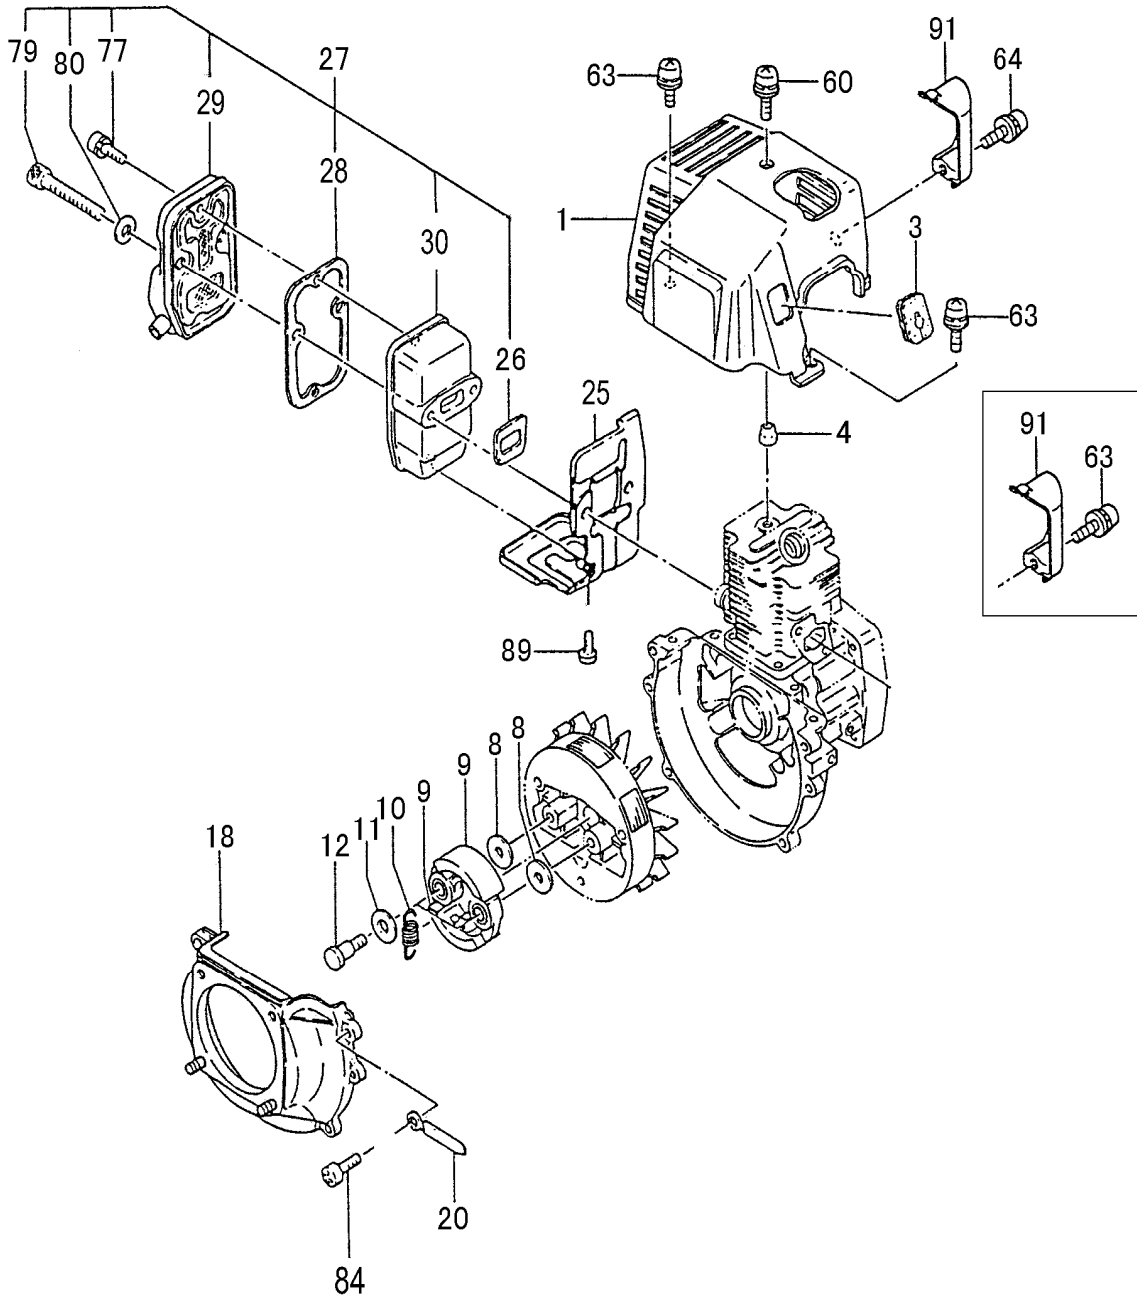

S04-05 ENGINE-2

REF. NUMBER	PARTS NUMBER	DESCRIPTION	Q'TY	SERIAL NUMBER
S04-05 ENGINE-2				
001	669-2770	MUFFLER PROTECTOR	1	
003	668-8051	PRIMARY CORD GROMMET	1	
004	NLA	No longer Available	1	- S279470
008	668-4642	CLUTCH WASHER B	2	
009	668-4643	CLUTCH SHOE COMP.	2	
010	668-4644	CLUTCH SPRING	1	
011	668-9637	WASHER	2	
012	668-4646	STEP BOLT	2	
018	668-6939	FAN CASE COMP.	1	
020	668-8004	CORD CLAMP COMP.	1	- S279470
025	668-7234	HEAT SHIELD	1	
026	669-2731	MUFFLER GASKET	1	
027	669-2439	MUFFLER SET	1	
028	669-2832	MUFFLER COUPLING GASKE	1	
029	669-2622	MUFFLER BODY B COMP.	1	
030	669-2605	MUFFLER BODY A	1	
060	669-5389	SCREW 5X18/PS	1	- S279470
063	669-5415	SCREW 5X12/WS	3	- A078000
063	669-5415	SCREW 5X12/WS	2	A078001 -
064	669-5386	SCREW 5X16/PS	1	A078001 -
077	669-5317	SCREW 4X12/P	2	
079	669-5055	HEX. HOLE BOLT 5X45	2	
080	668-4918	WASHER M5	2	
084	669-5337	SCREW 5X16/S	4	
089	669-5319	SCREW 5X10/P	1	
091	668-7206	DEFLECTOR	1