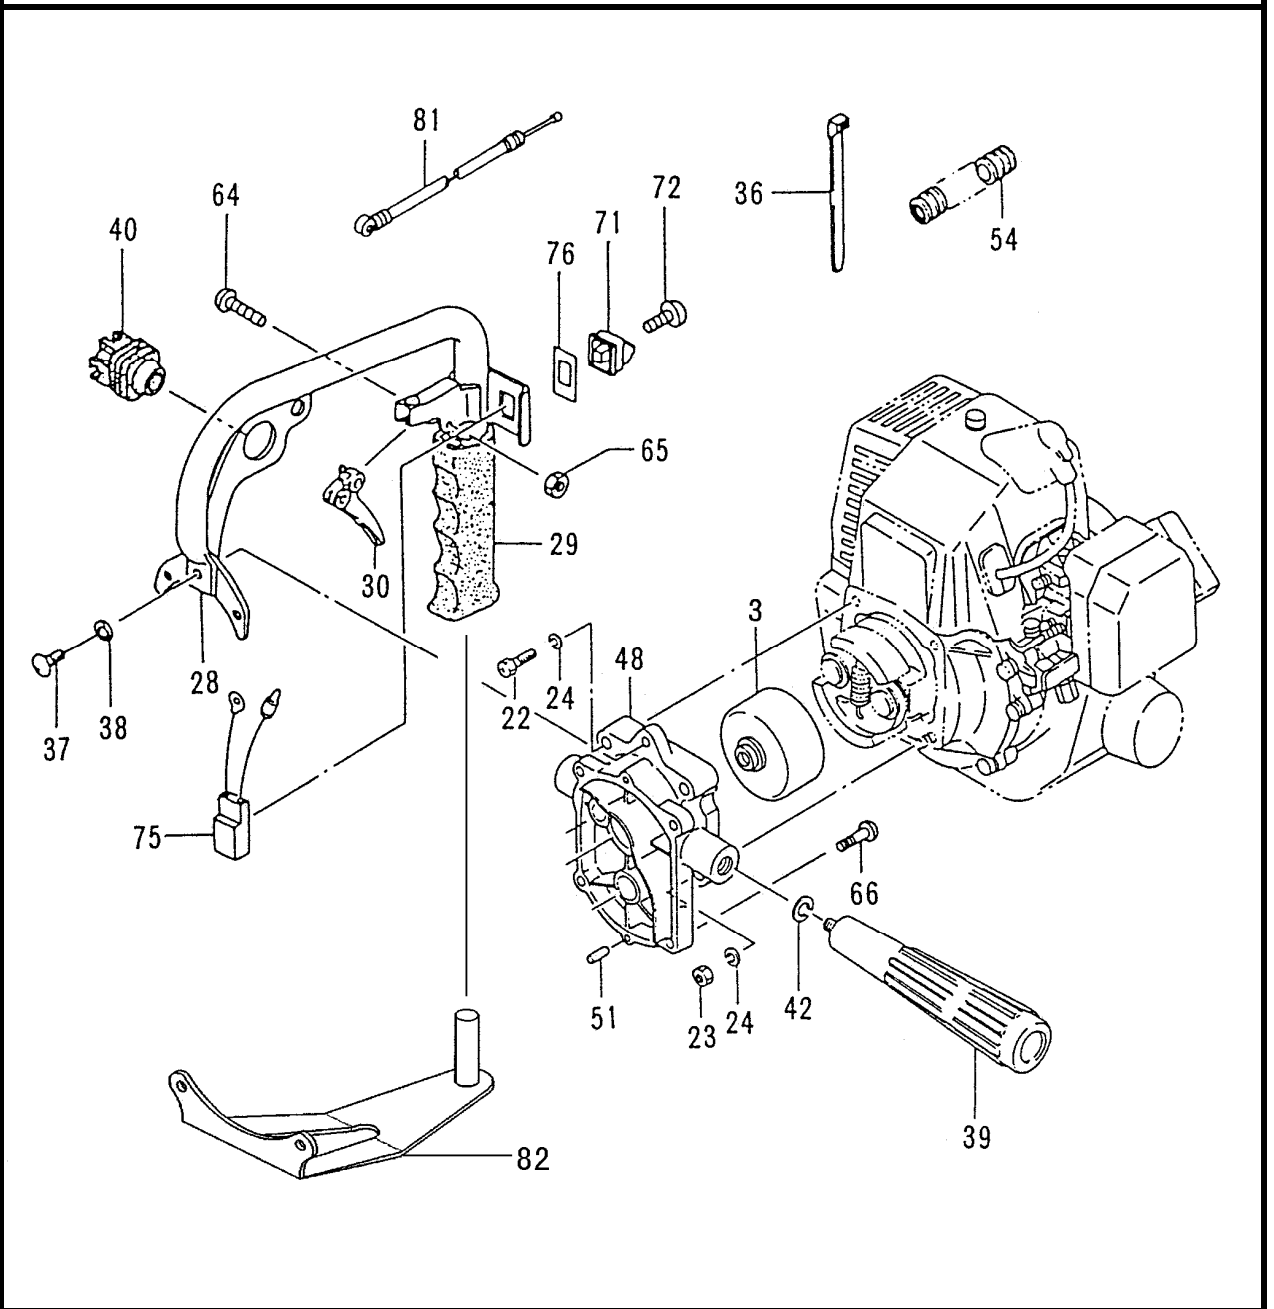

S04-12 HANDLE

REF. NUMBER	PARTS NUMBER	DESCRIPTION	Q'TY	SERIAL NUMBER
S04-12 HANDLE				
003	668-8199	CLUTCH HOUSING COMP.	1	
022	669-5022	PLUS BOLT 6X30	2	
023	668-4792	NUT M6	2	
024	669-5219	S.WASHER 6	4	
028	668-8369	HANDLE COMP.A	1	
029	668-7624	HANDLE GRIP A	1	
030	668-6799	THROTTLE LEVER	1	
036	668-8015	CORD CLAMP	2	
037	669-5019	PLUS BOLT 6X16	1	
038	669-5219	S.WASHER 6	1	
039	668-8373	HANDLE COMP. B	1	
040	668-7420	CHUCK HANDLE HOLDER	1	
042	669-5225	S.WASHER 10	1	
048	668-7336	CLUTCH CASE COMP.	1	
051	669-5520	KNOCK PIN 4X12	2	
054	668-7573	PROTECTION TUBE 10X320L	1	- S279470
054	668-7574	PROTECTION TUBE 10X340L	1	S279471 -
064	669-4896	SCREW 5X25	1	
065	668-4965	NUT M5	1	
066	669-5339	SCREW 5X18/S	4	
071	668-8366	BUTTON STOP	1	
072	668-4913	SCREW 3X10	1	
075	668-7754	STOP BUTTON COMP.	1	- S279470
075	668-7757	STOP BUTTON COMP.	1	S279471 -
076	669-4589	STOP BUTTON MARK	1	
081	669-3869	THROTTLE WIRE COMP. 4T	1	- S279470
081	669-3862	THROTTLE WIRE COMP.	1	S279471 -
082	668-8402	HANDLE SUPPORT COMP.	1	R240401 -