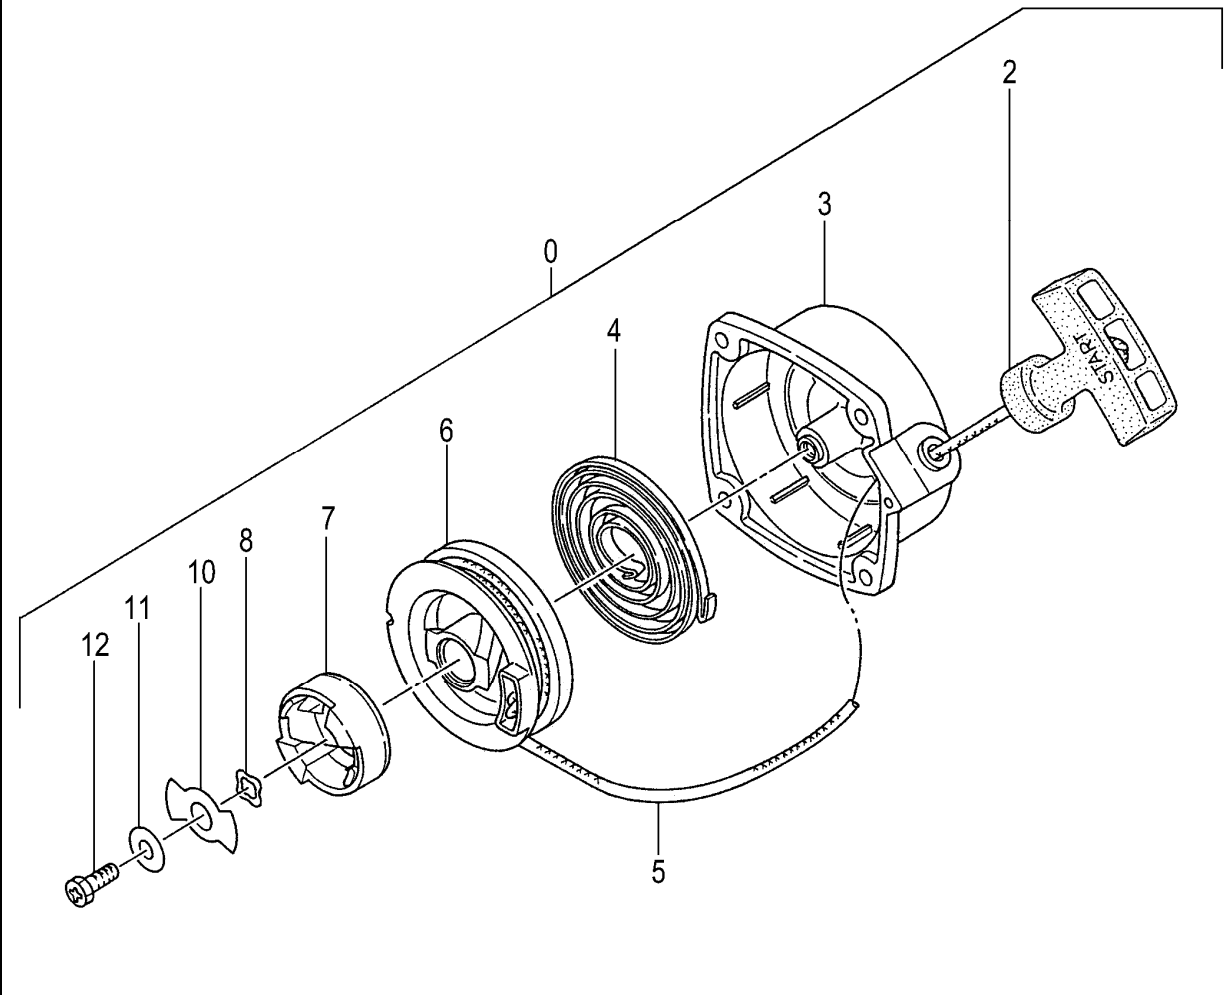

S04-07 RECOIL STARTER

REF. NUMBER	PARTS NUMBER	DESCRIPTION	Q'TY	SERIAL NUMBER
S04-07 RECOIL STARTER				
000	669-2962	RECOIL STARTER BODY ASS	1	
002	669-3224	STARTER HANDLE	1	
003	669-3019	RECOIL STARTER BODY COM	1	
004	669-3129	RECOIL SPRING	1	
005	669-3152	STARTER ROPE	1	
006	669-3053	STARTER PULLEY	1	- V202950
006	669-3058	STARTER PULLEY	1	V202951 -
007	669-3303	STARTER PAWL	1	
008	669-3420	STARTER REEL WASHER	1	
010	669-3625	FRICTION PLATE	1	
011	669-3565	STARTER REEL SHIM	1	- V202950
011	669-3564	STARTER PAWL SHIM	1	V202951 -
012	NLA	No longer Available	1