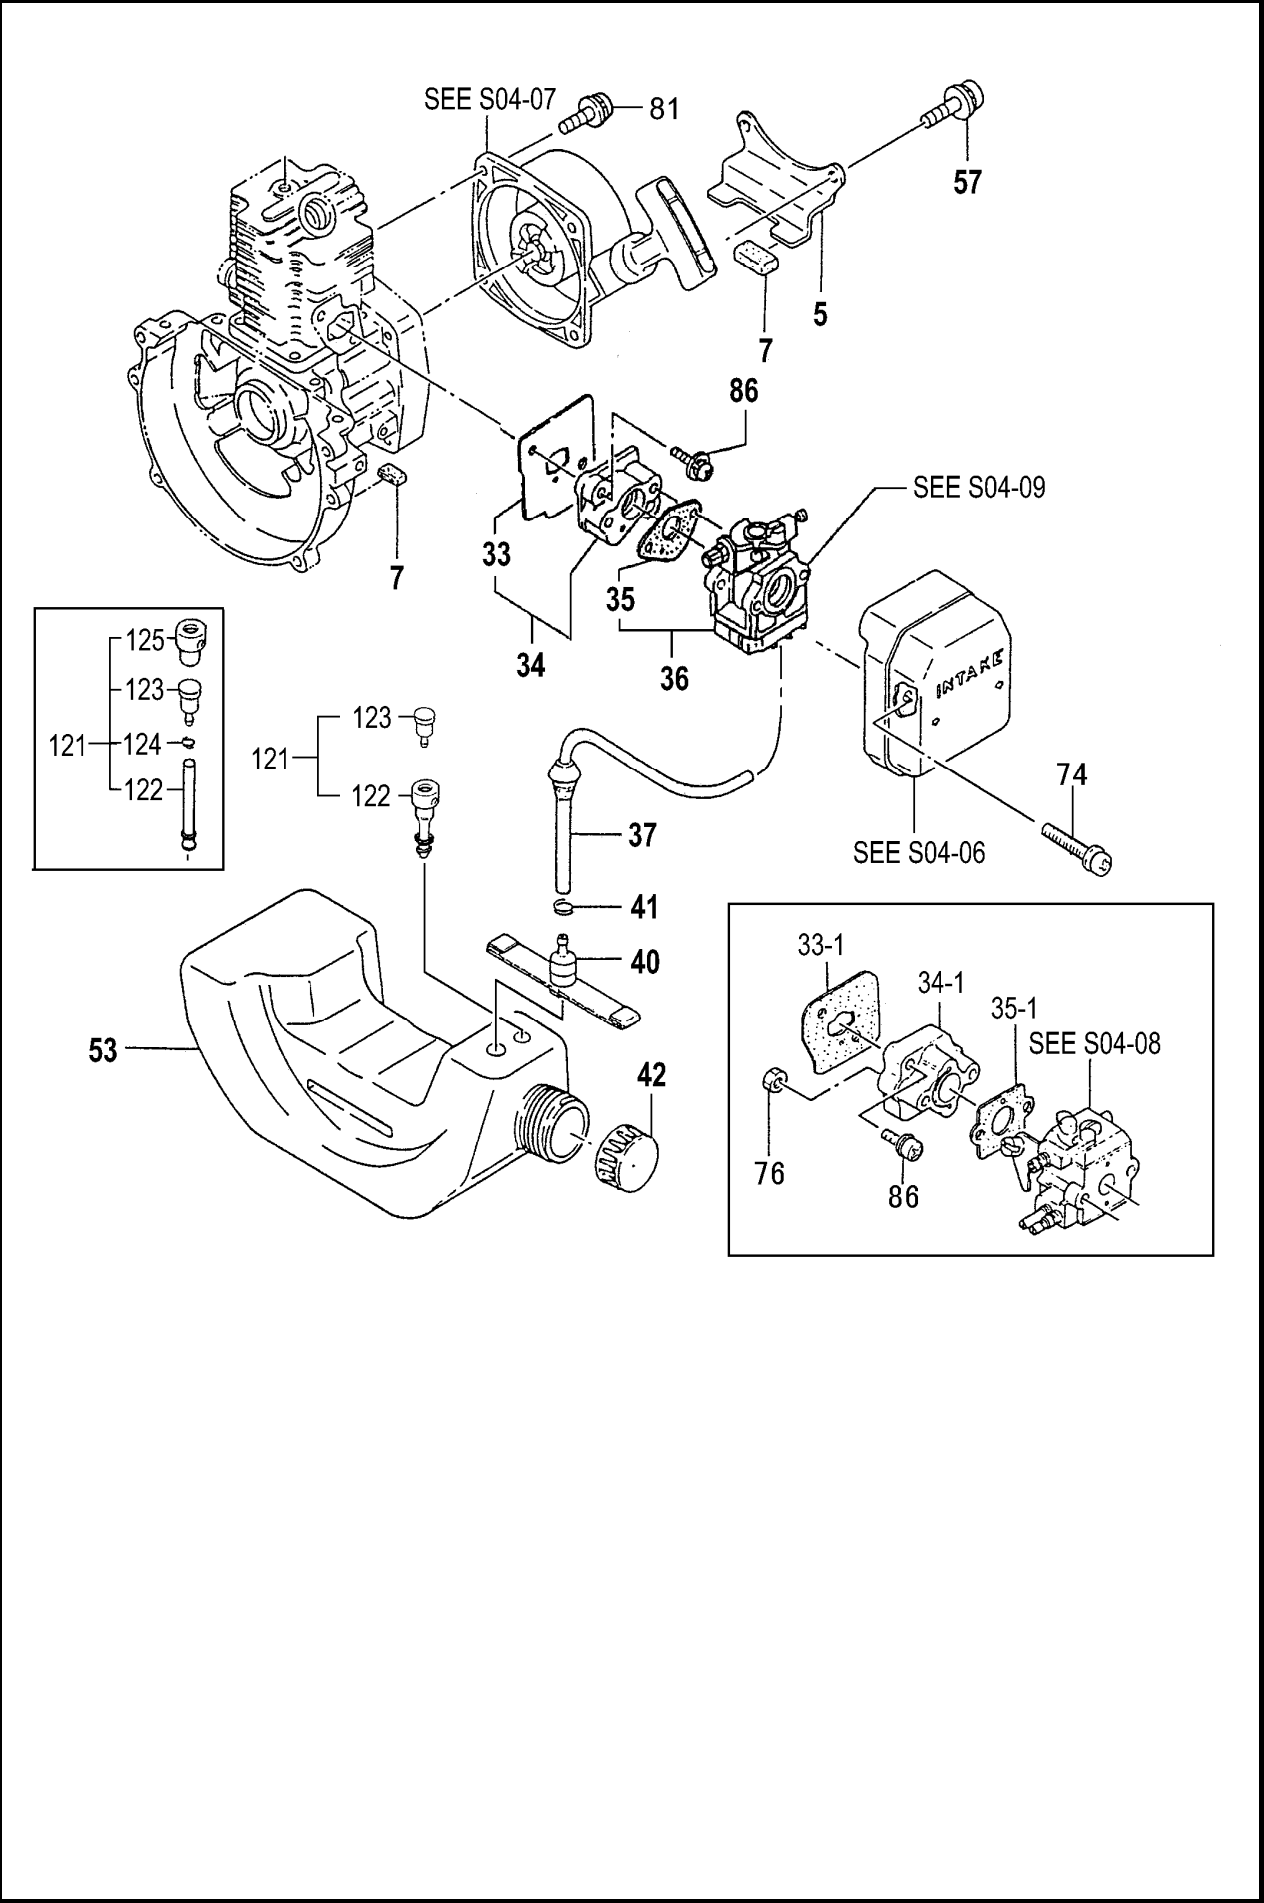

S04-03 ENGINE-1 (SERIAL NO. -Z315900)

REF. NUMBER	PARTS NUMBER	DESCRIPTION	Q'TY	SERIAL NUMBER
S04-03 ENGINE-1 (SERIAL NO.-Z315900)				
005	669-2204	TANK BRACKET	1	
007	669-2227	FUEL TANK CUSHION RUBBER	4	
033,1	668-9867	INLET MANIFOLD GASKET	1	- S279470
033	668-9866	INLET MANIFOLD GASKET	1	S279471 -
034,1	668-9927	CARBURETOR INSULATOR	1	- S279470
034	668-9925	INSULATOR SET, SPARE	1	S287471 -
035,1	668-9824	CARBURETOR GASKET	1	- S279470
035	668-4615	CARBURETOR GASKET	1	S279471 -
036	669-0455	CARBURETOR SET WYJ197	1	S279471 -
037	668-8169	FUEL PIPE ASS'Y	1	- S279470
037	668-5247	SHIELD TUBE ASS'Y	1	S279471 -
040	669-2279	PUMP FILTER BODY ASS'Y	1	
041	668-4619	CLIP, 6.3 DIA.	1	
042	669-1760	TANK CAP D ASS'Y, ORANGE	1	- T253552
042	669-1768	TANK CAP ASS'Y, BLACK	1	T253553 -
053	669-1505	FUEL TANK	1	- T253552
053	669-1500	FUEL TANK	1	T253553 -
057	669-5375	SCREW 4X18/PS	2	
074	669-5431	PLUS SCREW 5X60WS	2	- R007764
074	NLA	No longer Available	2	- S279470
074	669-5431	PLUS SCREW 5X60WS	2	S279471 -
076	305-5491	NYLON NUT M5	2	- S279470
081	669-5372	SCREW 4X14/PS	2	
086	669-5422	SCREW 5X22/WS	2	- S279470
086	669-5423	SCREW 5X24WS	2	S279471 -
121	669-1389	AIR VENT ASS'Y	1	T253553 -
122	669-1395	AIR VENT PIPE	1	T253553 -
123	669-2171	AIR VENT VALVE ASS'Y	1	T253553 -
124	669-2305	CLIP 5.5	1	T253553 -
124	669-2305	CLIP 5.5	1	- V094857
125	669-1369	AIR VENT RUBBER CAP	1	T253553 -
125	669-1369	AIR VENT RUBBER CAP	1	- V094857