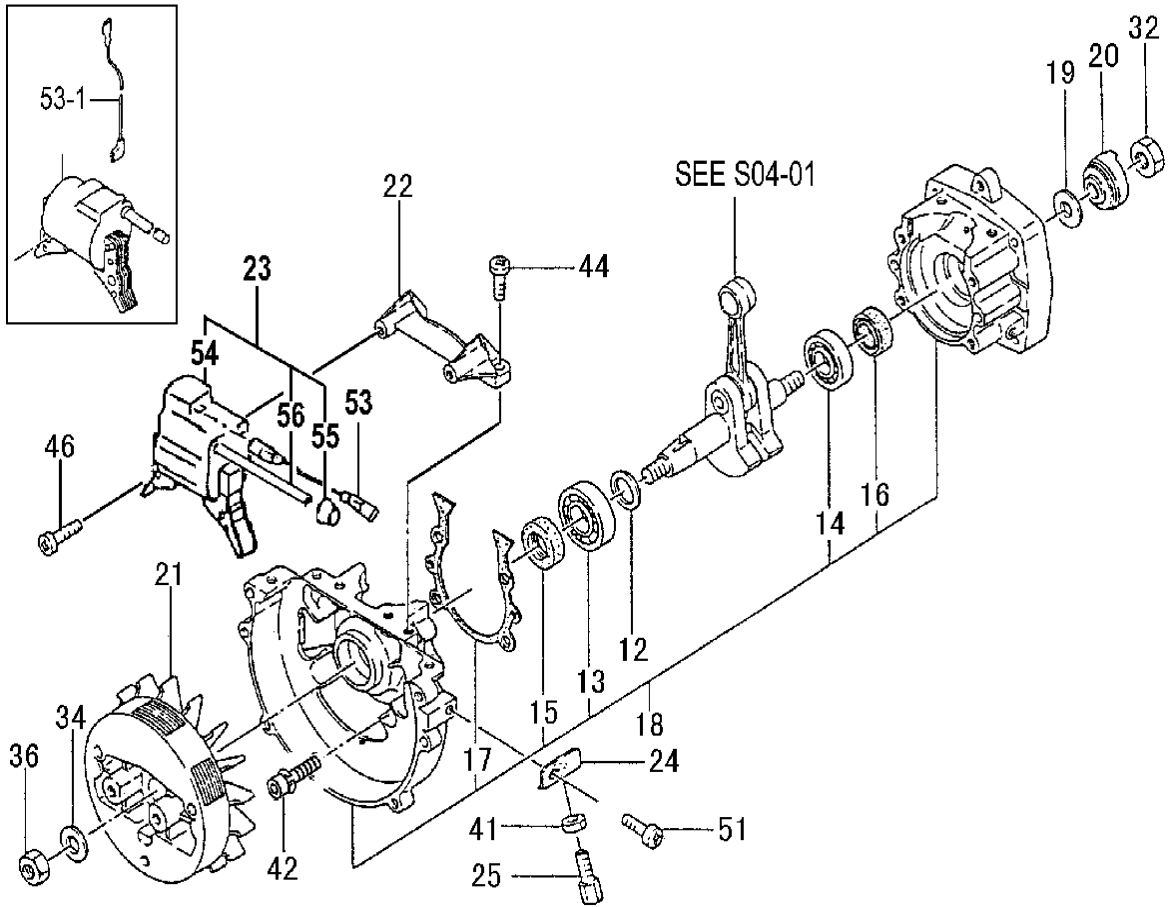

S04

Tanaka

TED-262R

Serial No. - B194100

S04-01 CYLINDER/PISTON/CRANK SHAFT

REF NUMBER	PARTS NUMBER	DESCRIPTION	Q'TY	SERIAL NUMBER
S04-01 CYLINDER/PISTON/CRANK SHAFT				
001,1	668-5528	CYLINDER COMP.	1	- S279470
001	668-5453	CYLINDER SET	1	S279471 -
002	668-5765	SPARK PLUG BM6A	1	
003	668-7466	SPARK PLUG CAP ASS'Y	1	
004	668-5720	CYLINDER GASKET	1	
005	668-4588	PISTON RING	2	
006	668-5876	PISTON SET	1	
007	668-6011	PISTON PIN	1	
008	668-5078	CIRCLIP	2	
009	668-6165	CRANK SHAFT COMP.	1	
010	669-5595	NEEDLE BEARING KTV91313	1	
011	668-4899	WOODRUFF KEY 3X13X4.5	1	
030	668-4903	HEX.HOLE BOLT M5X16/S	4	

S04-02 CRANK CASE

REF. NUMBER	PARTS NUMBER	DESCRIPTION	Q'TY	SERIAL NUMBER
S04-02 CRANK CASE				
012	NLA	No longer Available	V	
012	668-6470	CRANK SHAFT SHIM 0.10	V	
012	668-6471	CRANK SHAFT SHIM 0.15	V	
012	668-6472	CRANK SHAFT SHIM 0.20	V	
012	668-6473	CRANK SHAFT SHIM 0.30	V	
013	669-5536	BALL BEARING #6002, 32MM/C	1	
014	669-5535	BALL BEARING 6001 C3	1	
015	669-5637	OIL SEAL UD15257	1	
016	668-4607	OIL SEAL TB 12227	1	
017	668-6687	CRANK CASE GASKET	1	
018	668-6514	CRANK CASE ASS'Y	1	
019	668-9645	CLUTCH WASHER B	1	
020	669-3393	STARTER PULLEY	1	
021	668-7409	MAGNETO ROTOR COMP.	1	
022	668-7622	IGNITION COIL BRACKET	1	
023	668-7661	IGNITION COIL ASS'Y	1	
024	669-4059	ADJUSTER BRACKET	1	- S279470
025	669-4043	OUTER RECEIVER	1	- S279470
032	668-4612	HEX.NUT M8	1	
034	669-5184	SMALL WASHER 8	1	
036	668-4612	HEX.NUT M8	1	
041	668-4872	LOCK NUT M6	1	- S279470
042	668-4786	HEX. SOCKET HD. BOLT M5X3	4	
044	669-5337	SCREW 5X16/S	2	
046	669-5407	HIGH TENSION SCREW 4X18W	2	
051	669-5334	SCREW 5X12/S	1	- S279470
053,1	668-7826	STOP CORD COMP.	1	- V028010
053	668-7834	CORD	1	V028011 -
054	668-7647	IGNITION COIL COMP.	1	V028011 -
055	668-4602	RUBBER CAP	1	V028011 -
056	668-7886	HIGHTENSION CORD 120L	1	V028011 -