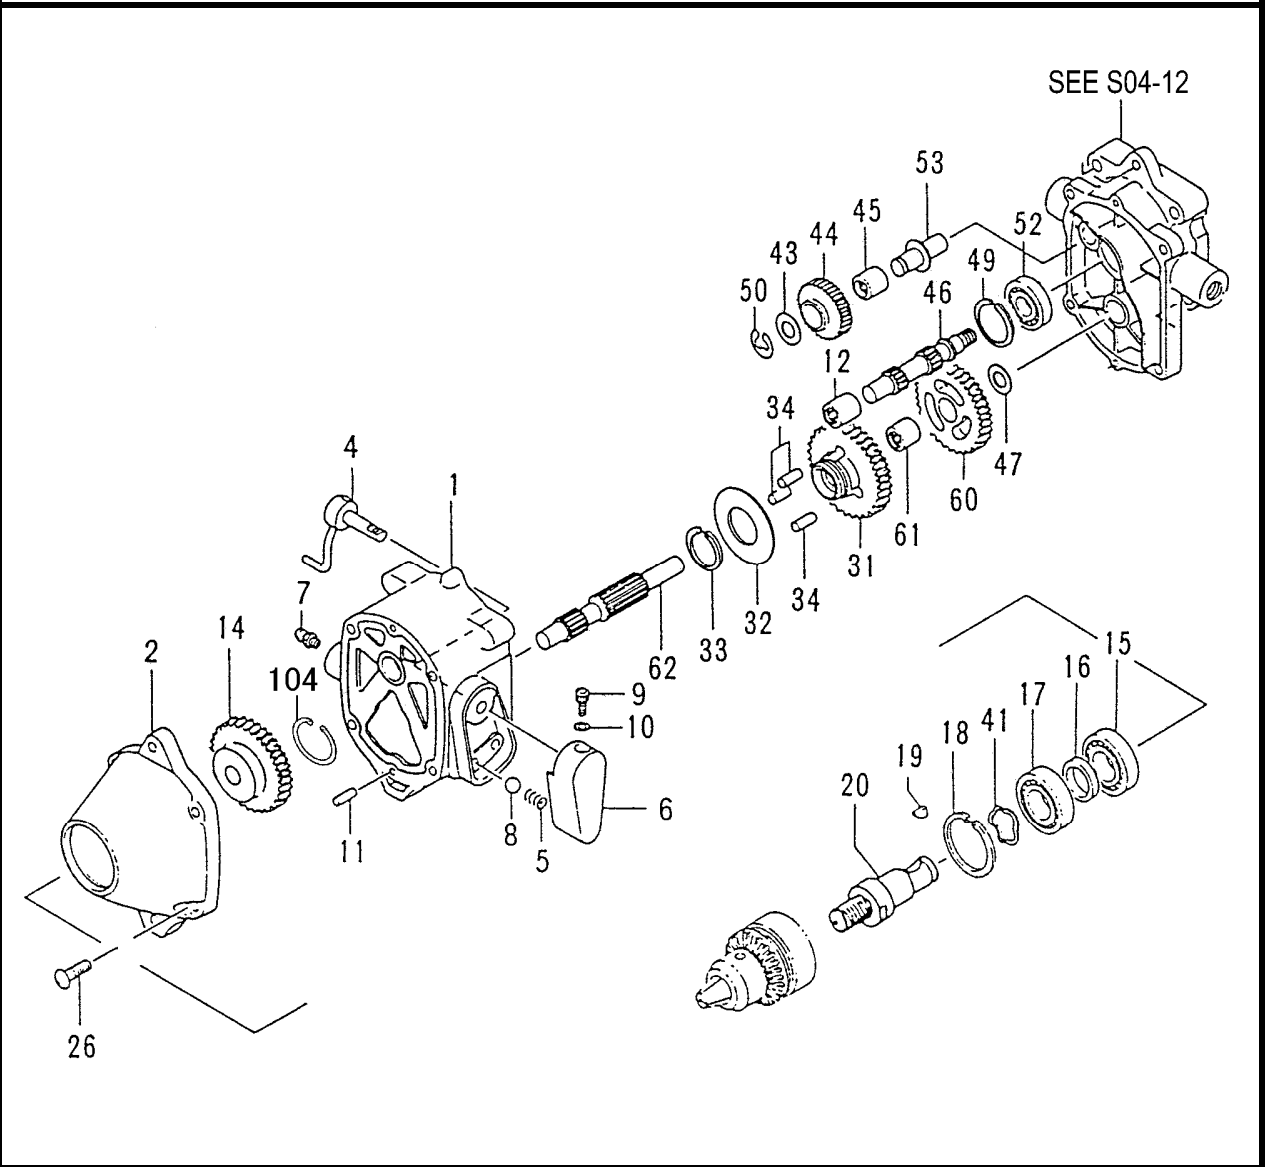

S04-11 GEAR CASE

REF. NUMBER	PARTS NUMBER	DESCRIPTION	Q'TY	SERIAL NUMBER
S04-11 GEAR CASE				
001	668-5576	GEAR CASE A	1	
002	668-5593	GEAR CASE B COMP.	1	
004	668-6684	SHIFT FORK COMP.	1	
005	668-6837	SHIFT GUIDE SPRING	1	
006	668-6862	SHIFT LEVER	1	
007	668-8643	GREASE NIPPLE COMP.	1	
008	669-2271	STEEL BALL	1	
009	669-5034	HEX. HOLE BOLT 4X8	1	
010	668-5070	BOLT WASHER M4	1	
011	669-5520	KNOCK PIN 4X12	2	
012	669-5591	NEEDLE BRG TLA912 1.5X5.8	1	
014	668-5787	GEAR 4	1	
015	669-5587	BALL BEARING #7202B, 35MM	1	
016	668-6065	WASHAER C 5.0	1	
017	669-5559	BALL BEARING #6202Z, 35MM	1	
018	669-5296	STOP RING C-35, INNER	1	
019	668-6455	WOOD-RUFF KEY 3X13X5	1	
020	668-5824	DRIVE SHAFT	1	
026	669-5339	SCREW 5X18/S	4	
031	668-6378	FORWARD GEAR	1	
032	668-7314	THRUST WASHER 2	1	
033	669-5316	STOP RING 20, INNER	1	
034	669-5522	NEEDLE ROLLER 6X18	3	
041	669-5206	WAVE WASHER B.B 35	1	
043	668-7320	THRUST WASHER 0.8	1	
044	668-6373	IDLE GEAR	1	
045	669-5591	NEEDLE BRG TLA912 1.5X5.8	1	
046	668-6423	INPUT SHAFT	1	
047	668-7320	THRUST WASHER 0.8	1	
049	668-4732	STOP RING C-24,INNER	1	
050	669-5313	E TYPE STOP RING 8	1	
052	668-4735	BALL BEARING 609Z ST	1	
053	668-6365	IDLE SHAFT	1	
060	668-6411	REVERSE GEAR	1	
061	669-5591	NEEDLE BRG TLA912 1.5X5.8	1	
062	668-6426	COUNTER SHAFT	1	
104	669-5283	STOP RING C-13, OUTER	1