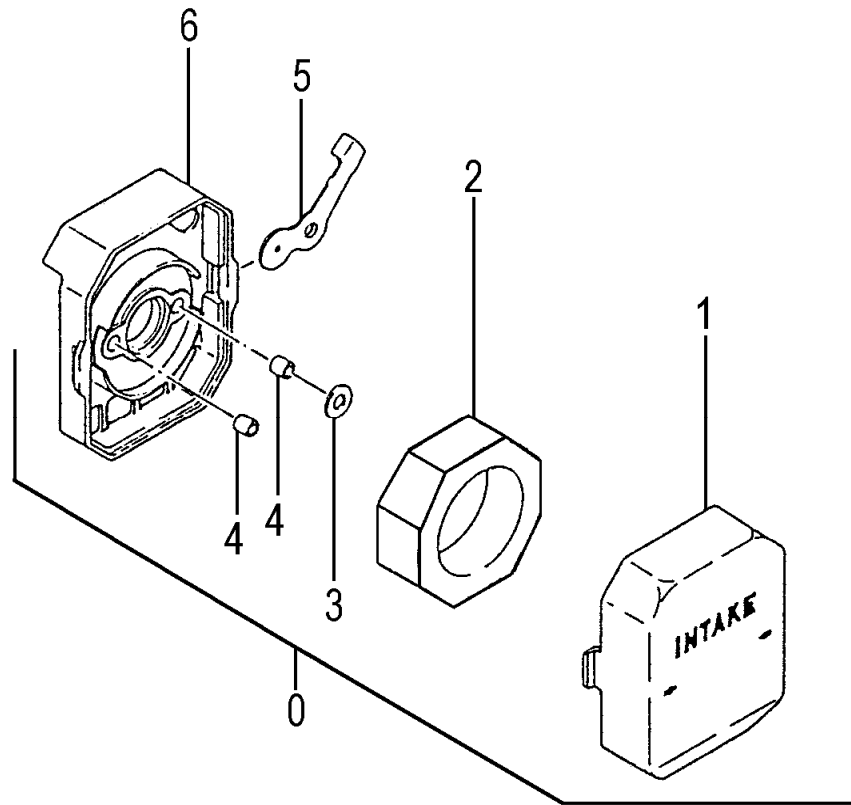

S04-06 AIR CLEANER

REF. NUMBER	PARTS NUMBER	DESCRIPTION	Q'TY	SERIAL NUMBER
S04-06 AIR CLEANER				
000	669-0030	AIR CLEANER ASS'Y	1	- R019508
000	669-0040	AIR CLEANER ASS'Y	1	- S279470
000	669-0025	AIR CLEANER ASS'Y	1	S279471 -
001	669-0150	AIR CLEANER CAP	1	- R019508
001	669-0142	AIR CLEANER CAP	1	R019509 -
002	669-0358	CLEANER ELEMENT	1	- R019508
002	669-0350	CLEANER ELEMENT	1	R019509 -
003	668-4859	SPACER	1	
004	668-4858	COLLAR	2	- R019508
004	669-0801	COLLAR	2	R019509 -
005	669-1266	CHOKE PLATE,W/2MM HOLE	1	- R019508
005	669-1252	CHOKE VALVE	1	- S279470
005	669-1267	CHOKE PLATE,W/1.5MM HOL	1	S279471 -
006	669-0112	CLEANER BODY	1	- R019508
006	669-0091	CLEANER BODY COMP.	1	R019509 -