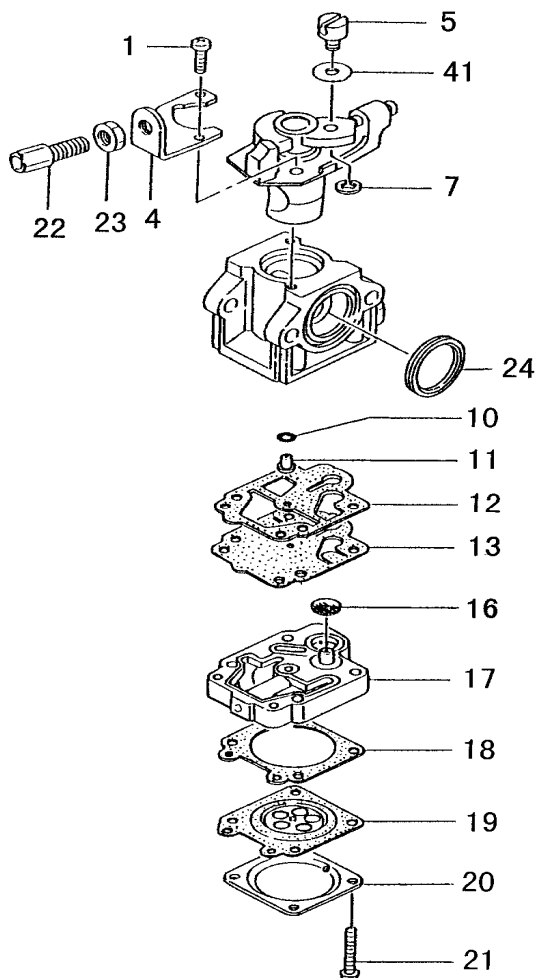

S04-09 CARBURETOR (SERIAL NO. -Z315900)

REF. NUMBER	PARTS NUMBER	DESCRIPTION	Q'TY	SERIAL NUMBER
S04-09 CARBURETOR (SERIAL NO.-Z315900)				
001	668-4870	THROTTLE SET SCREW	2	
004	668-4873	CABLE ADJUSTER STAY	1	
005	668-4697	SWIVEL	1	
007	668-4696	STOP RING	1	
010	668-4695	O-RING	1	
011	669-1882	MAIN JET #37.5	1	
012	669-1457	PUMP GASKET	1	
013	668-4693	PUMP DIAPHRAGM	1	
016	668-4700	INLET SCREEN	1	
017	669-1432	PUMP BODY COMP.	1	
018	669-0837	DIAPHRAGM GASKET	1	
019	669-0827	METERING DIAPHRAGM COM	1	
020	668-5222	DIAPHRAGM COVER	1	
021	669-1312	SET SCREW	4	
022	668-4871	CABLE ADJUSTER	1	
023	669-2005	CABLE ADJUST NUT	1	
024	668-4875	CLEANER PACKING	1	
041	668-4874	THRUST WASHER	1	
	669-2189	CARB. REPAIR KIT, K1-WYJ	1	
	669-2199	REPAIR KIT DIAPHRAGM,,D20	1