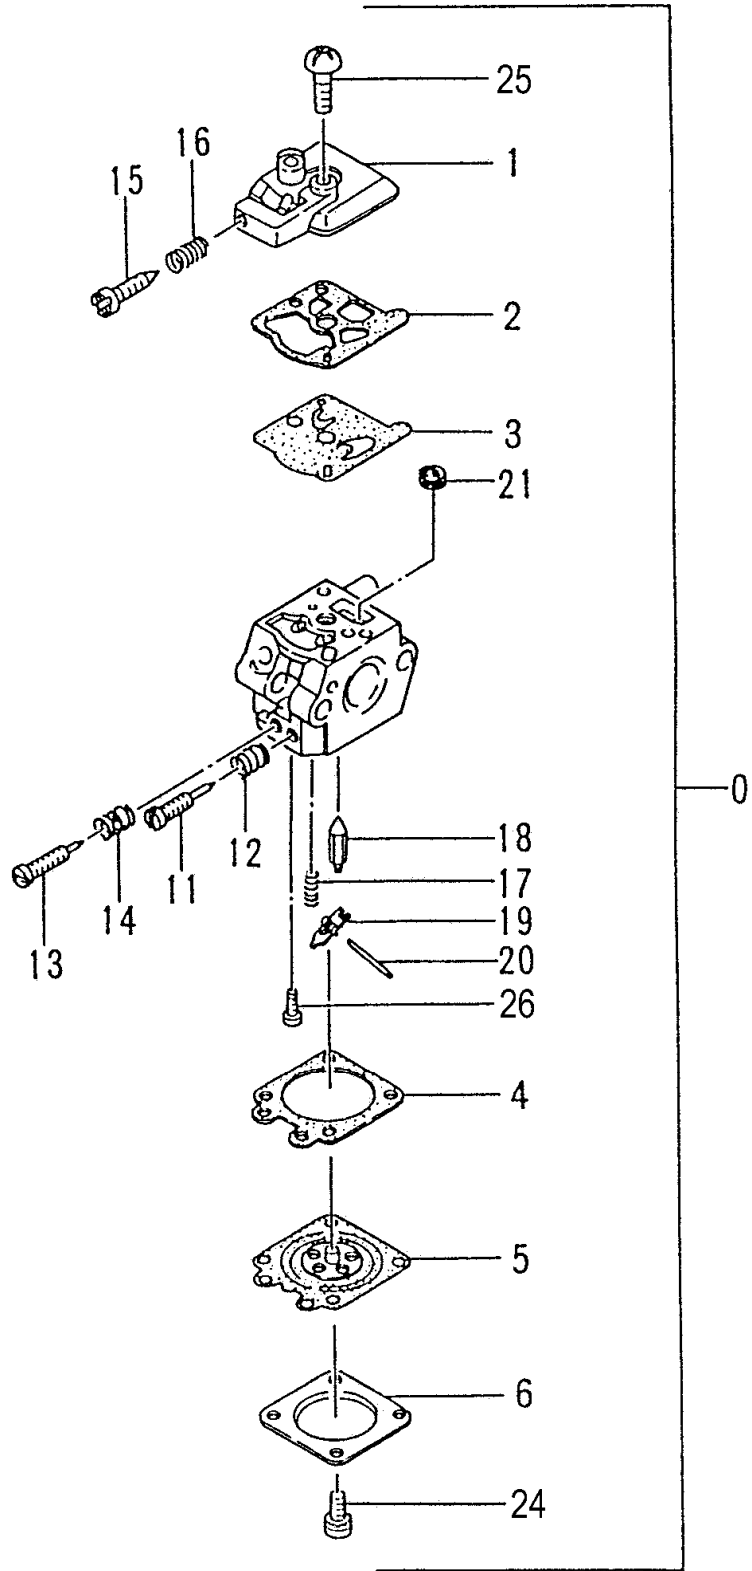

S04-08 CARBURETOR (SERIAL NO. -S279470)

REF. NUMBER	PARTS NUMBER	DESCRIPTION	Q'TY	SERIAL NUMBER
S04-08 CARBURETOR (SERIAL NO.-S279470)				
000	669-0586	CARBURETOR ASS'Y WA-164	1	
001	669-1419	PUMP BODY	1	
002	668-5212	PUMP GASKET	1	
003	668-5213	PUMP DIAPHRAGM	1	
004	669-0837	DIAPHRAGM GASKET	1	
005	669-0827	METERING DIAPHRAGM COM	1	
006	668-5222	DIAPHRAGM COVER	1	
011	669-0690	HIGH ADJUST SCREW	1	
012	669-0895	HIGH ADJUST SPRING	1	
013	669-0713	LOW ADJUST SCREW	1	
014	669-2047	HIGH/LOW ADJUST SPRING	1	
015	669-0736	IDLE ADJUST SCREW	1	
016	668-5297	IDLE ADJUST SPRING	1	
017	669-0868	VALVE SPRING	1	
018	669-1943	NEEDLE VALVE	1	
019	668-5217	CONTROL LEVER	1	
020	668-5219	HINGE PIN	1	
021	668-4700	INLET SCREEN	1	
024	668-5223	SET SCREW	4	
025	668-5210	SCREW	1	
026	668-5218	HINGE PIN SET SCREW	1	
	669-2184	CARB. REPAIR KIT, K10-WAT	1	
	669-2194	GASKET/DIA. KIT, D10WAT	1