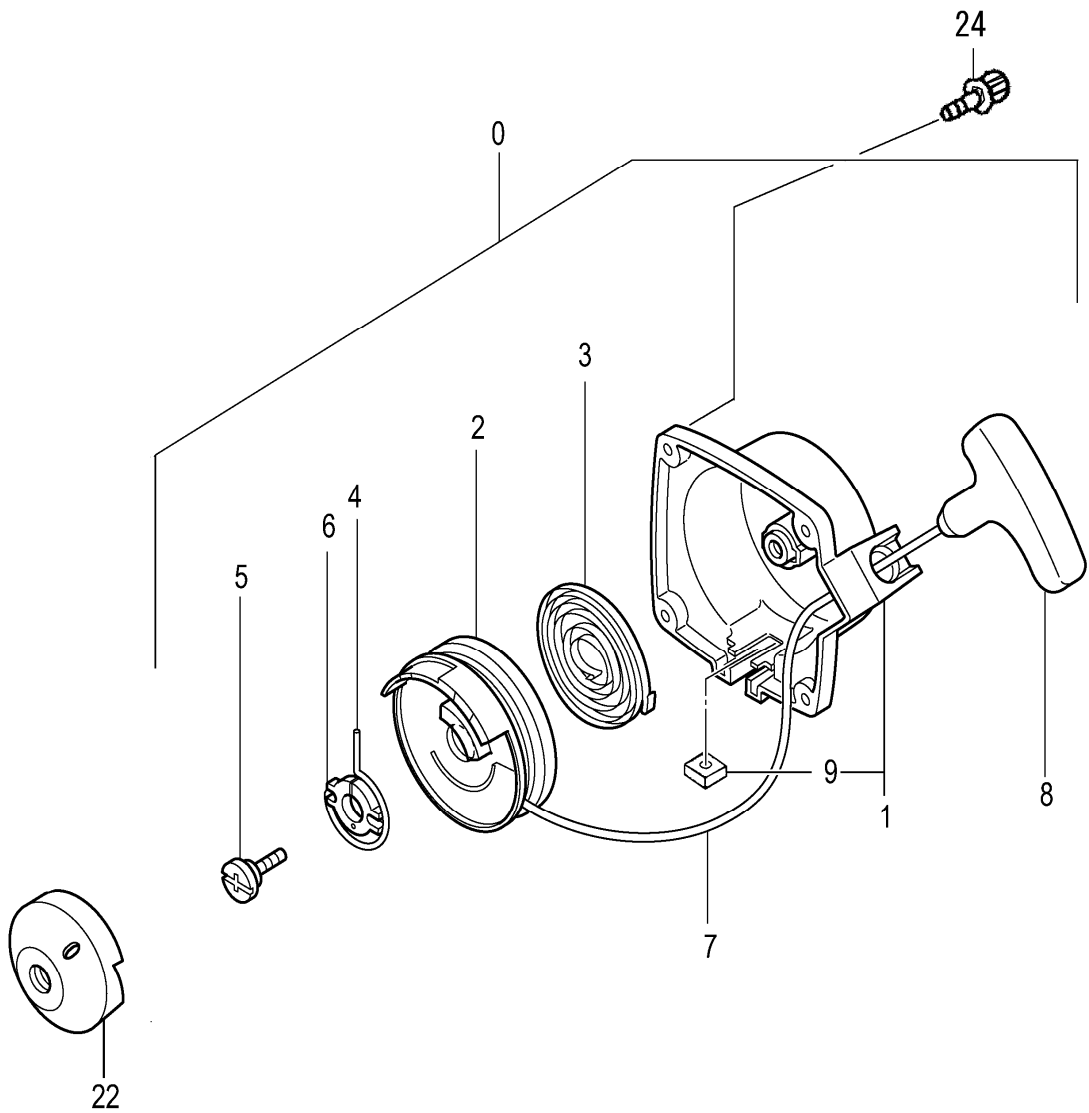

S49-05 RECOIL STARTER

REF. NUMBER	PARTS NUMBER	DESCRIPTION	Q'TY	REMARKS
S49-05 RECOIL STARTER				
000	668-4938	RECOIL STARTER BODY ASS'Y	1	
001	669-3024	RECOIL STARTER BODY	1	
002	668-4941	STARTER ROPE REEL	1	
003	668-4942	RECOIL SPRING	1	
004	668-4940	SWING ARM	1	
005	668-4679	SET SCREW	1	
006	668-4939	PULLEY STAY	1	
007	668-4943	ROPE 3.0X800	1	
008	668-4680	STARTER HANDLE	1	
009	668-5000	SPECIAL NUT M5	1	
022	668-4937	STARTER PULLEY	1	
024	669-5508	HEX. HOLE BOLT 4X18WS	2