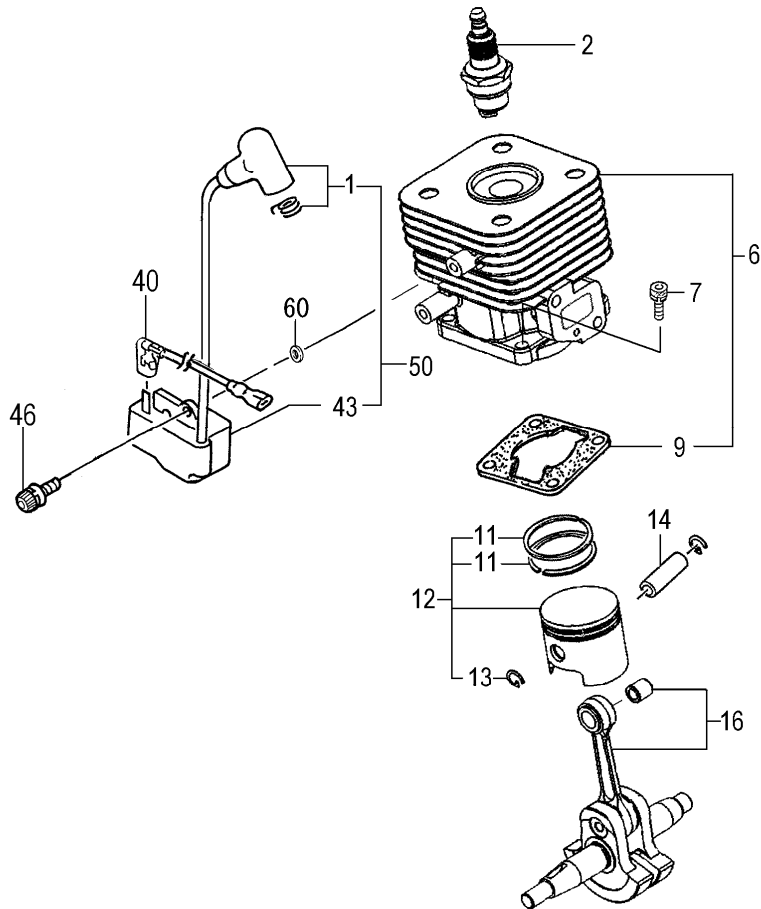

S49

(For USA)

Tanaka

TED-270PFDH

Serial No.

S49-01 CYLINDER/PISTON/CRANK SHAFT

REF. NUMBER	PARTS NUMBER	DESCRIPTION	Q'TY	REMARKS
S49-01 CYLINDER/PISTON/CRANK SHAFT				
001	668-4894	PLUG CAP ASS'Y	1	
002	668-5771	SPARK PLUG CJ8	1	
006	668-5495	CYLINDER SET	1	
007	668-4586	HEX.HOLE BOLT M5X18/S	4	
009	668-4896	CYLINDER GASKET	1	
011	668-6121	PISTON RING	2	
012	668-5902	PISTON SET	1	
013	668-4590	PISTON PIN CIRCLIP	2	
014	668-4591	PISTON PIN	1	
016	668-6219	CRANK SHAFT COMP.	1	
040	668-7836	STOP CORD B 190M	1	
043	668-7687	IGNITION COIL COMP.	1	
046	668-4599	HEX.HOLE BOLT M4X18/WS	2	
050	668-7689	IGNITION COIL ASS'Y	1	
060	668-4600	WASHER	2	

S49-03 ENGINE-1

REF. NUMBER	PARTS NUMBER	DESCRIPTION	Q'TY	REMARKS
S49-03	ENGINE-1			
080	668-9895	INLET MANIFOLD GASKET	1	
081	668-9972	INSULATOR SET	1	
082	668-4617	HEX. HOLE BOLT 5X25/WS	2	
085	668-4616	CARBURETOR GASKET	1	
086	669-1276	CHOKE PLATE 2.0	1	
088	669-0120	CLEANER BODY COMP.	1	
089	669-0365	CLEANER SPONGE	1	
090	669-0402	CLEANER COVER ASS'Y	1	
091	669-0384	COVER FIXING BOLT	1	
094	669-4914	SCREW 5X55	2	
095	668-4662	S.WASHER 5	2	
096	668-4864	SMALL WASHER 5	2	
098	669-0522	CABURETOR SET WYJ-463	1	
099	669-1239	CHOKE CONTROL LEVER	1	
100	669-1602	TANK WHT	1	
108	668-9681	BRAKE SHAFT WASHER	1	
109	669-2244	COLLAR 5.8	3	
110	668-4627	RETURN GROMMET	1	
111	668-4626	FUEL PIPE 3X5X65	1	
112	668-4620	PUMP FILTER BODY COMP.	1	
113	668-4619	CLIP,6.3 DIA.	1	
114	668-4618	FUEL PIPE ASS'Y	1	
115	669-5506	HEX HOLE BOLT 5X20PS	1	
116	669-5504	HEX.HOLE BOLT 5X16/PS	3	
117	669-1748	TANK CAP D ASS'Y	1	
118	669-5280	TAP SCREW 4X14 P	1	
119	668-5070	BOLT WASHER M4	1	