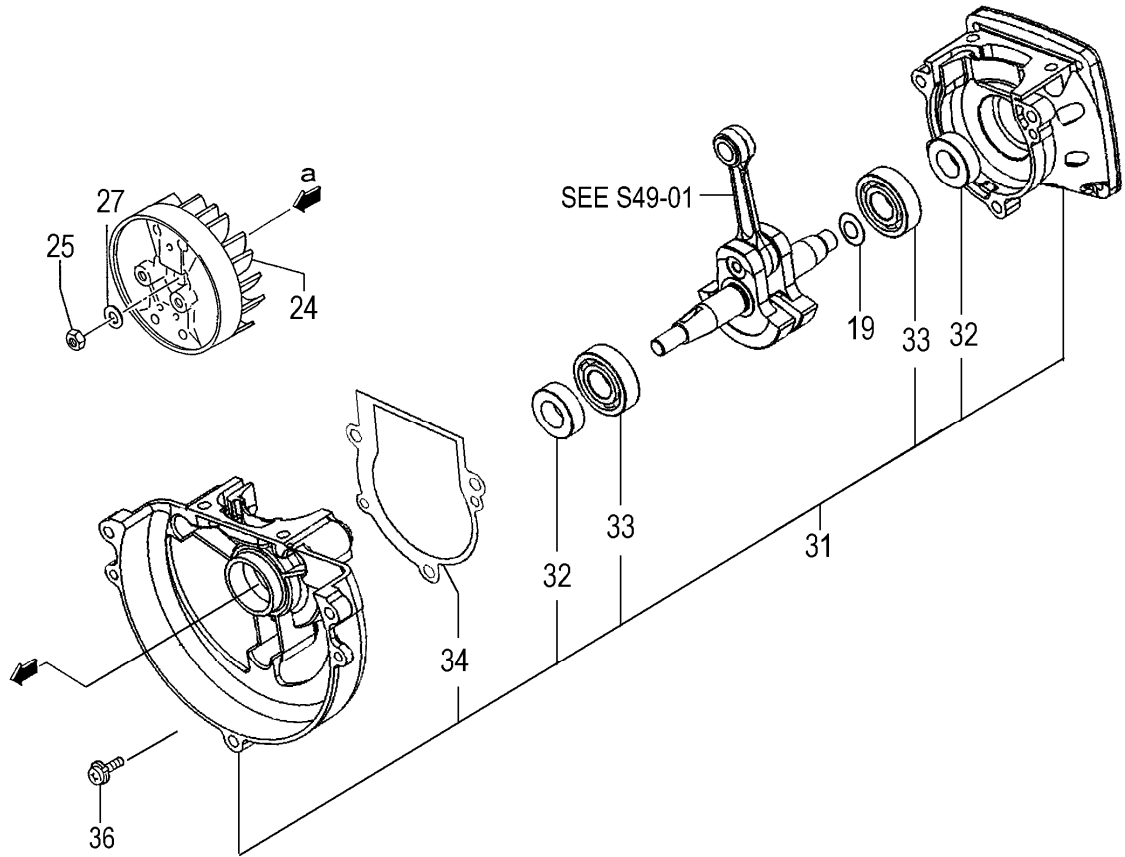

S49-02 CRANK CASE

REF. NUMBER	PARTS NUMBER	DESCRIPTION	Q'TY	REMARKS
S49-02 CRANK CASE				
019	668-4604	GEAR SHAFT SHIM 0.20	V	
019	668-4605	GEAR SHAFT SHIM 0.30	V	
024	668-7385	MAGUET RITIR COMB. FW-	1	
025	668-4612	HEX.NUT M8	1	
027	668-4611	WASHER M8	1	
031	668-4905	CRANK CASE ASS'Y	1	
032	668-4607	OIL SEAL TB 12227	2	
033	668-4608	BALL BEARING 6001 C3	2	
034	668-4904	CRANK CASE GASKET	1	
036	668-4903	HEX.HOLE BOLT M5X16/S	4