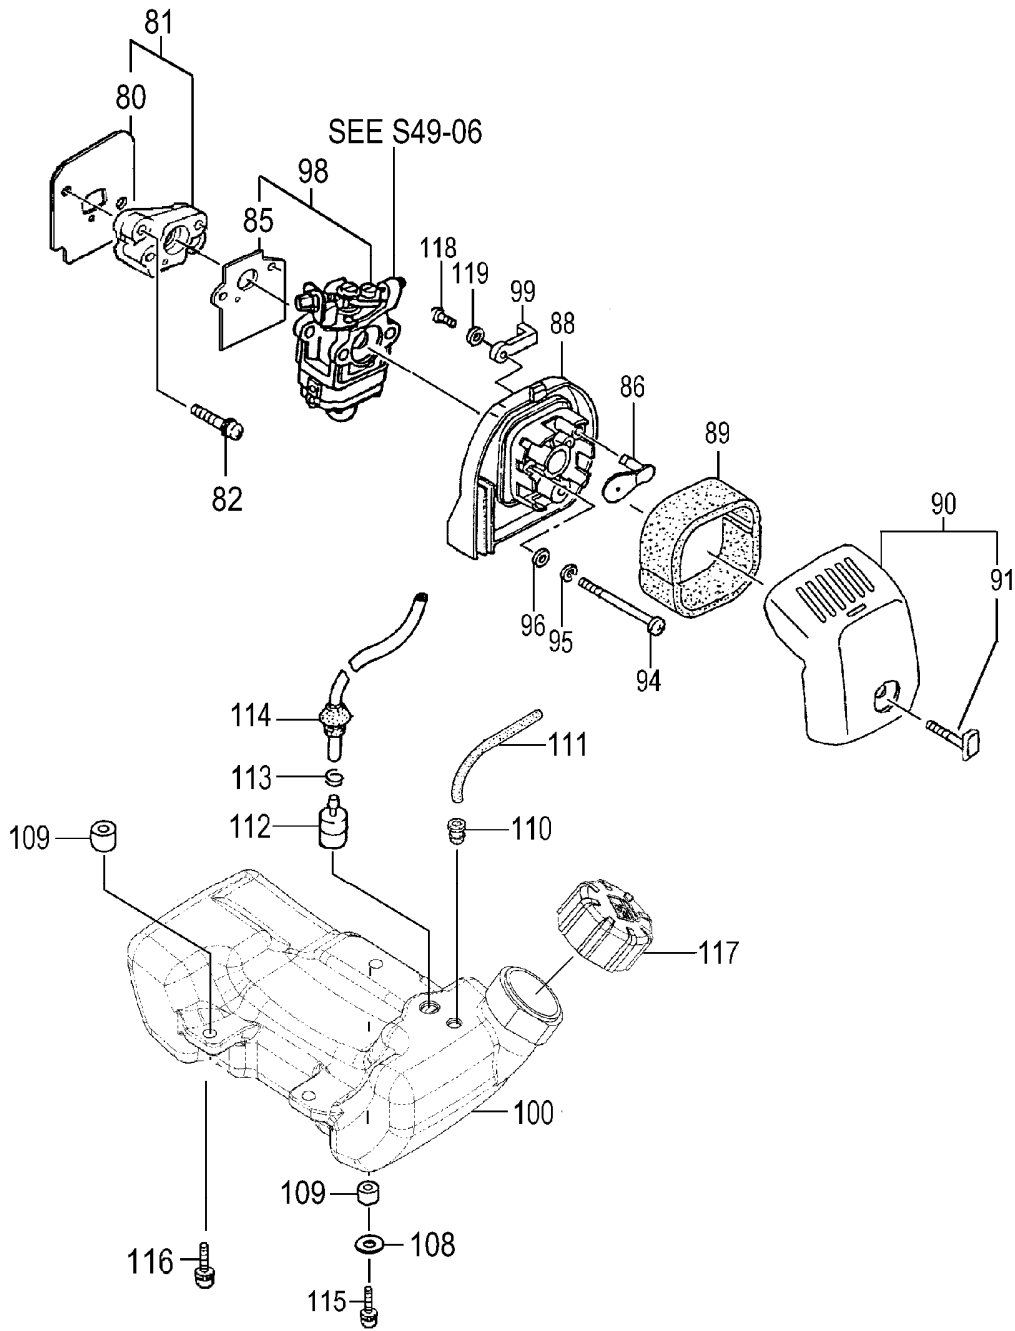

S49

(For USA)

Tanaka

TED-270PFDH

Serial No.

S49-01 CYLINDER/PISTON/CRANK SHAFT

REF. NUMBER	PARTS NUMBER	DESCRIPTION	Q'TY	REMARKS
S49-01 CYLINDER/PISTON/CRANK SHAFT				
001	668-4894	PLUG CAP ASS'Y	1	
002	668-5771	SPARK PLUG CJ8	1	
006	668-5495	CYLINDER SET	1	
007	668-4586	HEX.HOLE BOLT M5X18/S	4	
009	668-4896	CYLINDER GASKET	1	
011	668-6121	PISTON RING	2	
012	668-5902	PISTON SET	1	
013	668-4590	PISTON PIN CIRCLIP	2	
014	668-4591	PISTON PIN	1	
016	668-6219	CRANK SHAFT COMP.	1	
040	668-7836	STOP CORD B 190M	1	
043	668-7687	IGNITION COIL COMP.	1	
046	668-4599	HEX.HOLE BOLT M4X18/WS	2	
050	668-7689	IGNITION COIL ASS'Y	1	
060	668-4600	WASHER	2	

S49-03 ENGINE-1

REF. NUMBER	PARTS NUMBER	DESCRIPTION	Q'TY	REMARKS
S49-03	ENGINE-1			
080	668-9895	INLET MANIFOLD GASKET	1	
081	668-9972	INSULATOR SET	1	
082	668-4617	HEX. HOLE BOLT 5X25/WS	2	
085	668-4616	CARBURETOR GASKET	1	
086	669-1276	CHOKE PLATE 2.0	1	
088	669-0120	CLEANER BODY COMP.	1	
089	669-0365	CLEANER SPONGE	1	
090	669-0402	CLEANER COVER ASS'Y	1	
091	669-0384	COVER FIXING BOLT	1	
094	669-4914	SCREW 5X55	2	
095	668-4662	S.WASHER 5	2	
096	668-4864	SMALL WASHER 5	2	
098	669-0522	CABURETOR SET WYJ-463	1	
099	669-1239	CHOKE CONTROL LEVER	1	
100	669-1602	TANK WHT	1	
108	668-9681	BRAKE SHAFT WASHER	1	
109	669-2244	COLLAR 5.8	3	
110	668-4627	RETURN GROMMET	1	
111	668-4626	FUEL PIPE 3X5X65	1	
112	668-4620	PUMP FILTER BODY COMP.	1	
113	668-4619	CLIP,6.3 DIA.	1	
114	668-4618	FUEL PIPE ASS'Y	1	
115	669-5506	HEX HOLE BOLT 5X20PS	1	
116	669-5504	HEX.HOLE BOLT 5X16/PS	3	
117	669-1748	TANK CAP D ASS'Y	1	
118	669-5280	TAP SCREW 4X14 P	1	
119	668-5070	BOLT WASHER M4	1	