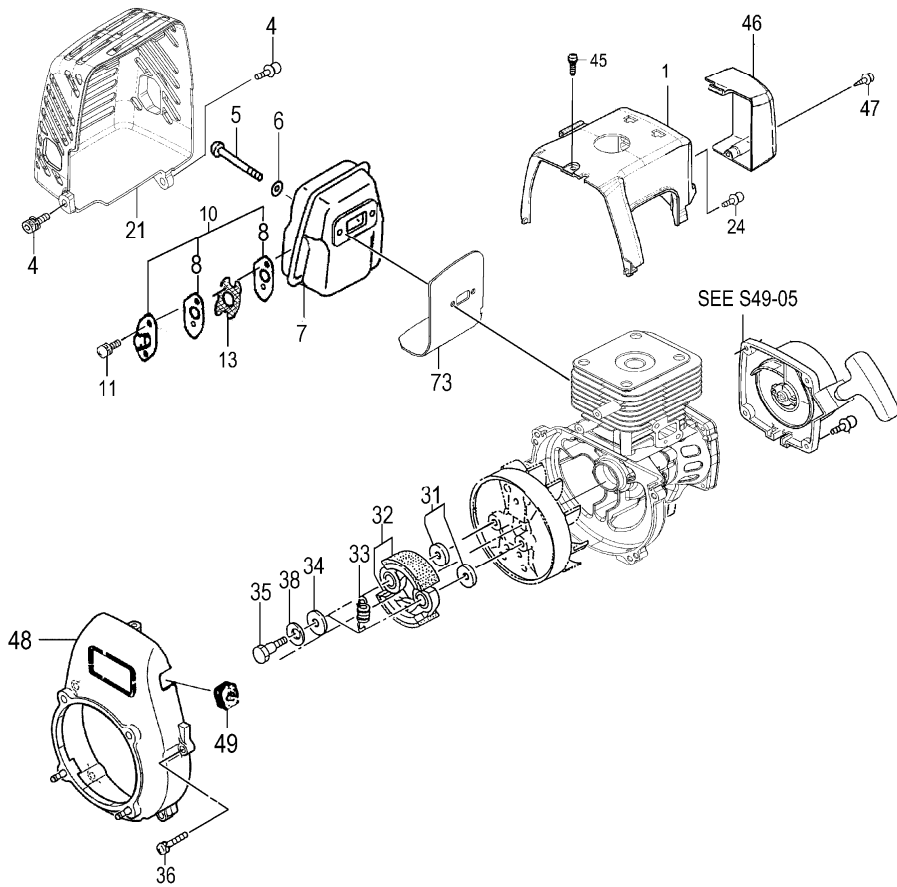

S49-04 ENGINE-2

REF. NUMBER	PARTS NUMBER	DESCRIPTION	Q'TY	REMARKS
S49-04 ENGINE-2				
001	668-5693	CYLINDER COVER (BLK)	1	
004	669-5504	HEX.HOLE BOLT 5X16/PS	2	
005	669-5067	HEX.HOLE BOLT 6X65	2	
006	668-4639	WASHER 6	2	
007	669-2575	MUFFLER COMP.	1	
008	669-2886	MUFFLER SPECIAL GASKET	2	
010	669-2716	TAIL PIPE SET	1	
011	668-4651	SCREW M4X8/WS	2	
013	669-2702	SPARK ARRESTER	1	
021	669-2817	MUFFLER PROTECTOR	1	
024	669-5508	HEX. HOLE BOLT 4X18WS	2	
031	668-4642	CLUTCH WASHER B	2	
032	668-4643	CLUTCH SHOE COMP.	2	
033	668-4644	CLUTCH SPRING	1	
034	668-4645	CLUTCH PLATE A 0.5	2	
035	668-4646	STEP BOLT	2	
036	668-4647	HEX.HOLE BOLT M5X18/WS	3	
038	668-4648	BENT WASHER 8	2	
045	668-4682	HEX.HOLE BOLT 4X15/PS	1	
046	668-7217	DEFLECTOR BLACK	1	
047	668-4751	TAPPING SCREW 4X14	1	
048	668-7039	FAN CASE COMP. OR	1	
049	668-8057	PRIMARY CORD GROMMET	1	
073	668-7265	HEAT SHIELD	1