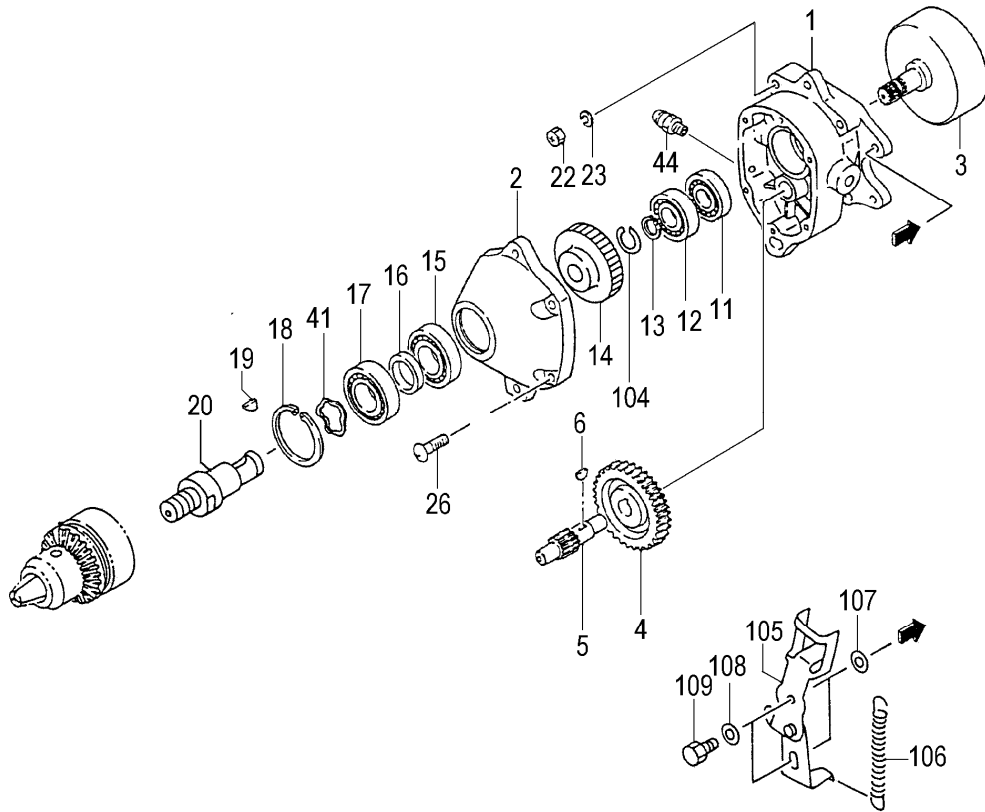

S49-07 GEAR CASE

REF. NUMBER	PARTS NUMBER	DESCRIPTION	Q'TY	REMARKS
S49-07 GEAR CASE				
001	668-5578	GEAR CASE A COMP.	1	
002	668-5593	GEAR CASE B COMP.	1	
003	668-8210	CLUTCH HOUSING COMP.	1	
004	668-5656	GEAR 2	1	
005	668-5702	GEAR 3	1	
006	668-6454	WOOD-RUFF KEY 3X10X3.7	1	
011	669-5532	BALL BEARING #6001Z, 28MM/OD	1	
012	669-5534	BALL BEARING #16001	1	
013	669-5282	STOP RING C 11, OUTER	1	
014	668-5788	GEAR 4	1	
015	669-5587	BALL BEARING #7202B, 35MM/OD	1	
016	668-6065	WASHAER C 5.0	1	
017	669-5559	BALL BEARING #6202Z, 35MM/OD	1	
018	669-5296	STOP RING C-35, INNER	1	
019	668-6455	WOOD-RUFF KEY 3X13X5	1	
020	668-5824	DRIVE SHAFT	1	
022	668-4792	NUT M6	4	
023	669-5219	S.WASHER 6	4	
026	669-5339	SCREW 5X18/S	4	
041	669-5206	WAVE WASHER B.B 35	1	
044	668-8643	GREASE NIPPLE COMP.	1	
104	669-5283	STOP RING C-13, OUTER	1	
105	668-9992	LOCK LEVER COMP.	1	
106	668-9998	LOCK LEVER SPRING	1	
107	668-7942	SPECIAL WASHER	2	
108	668-5103	BOLT WASHER M7	2	
109	669-3366	STEP BOLT	2