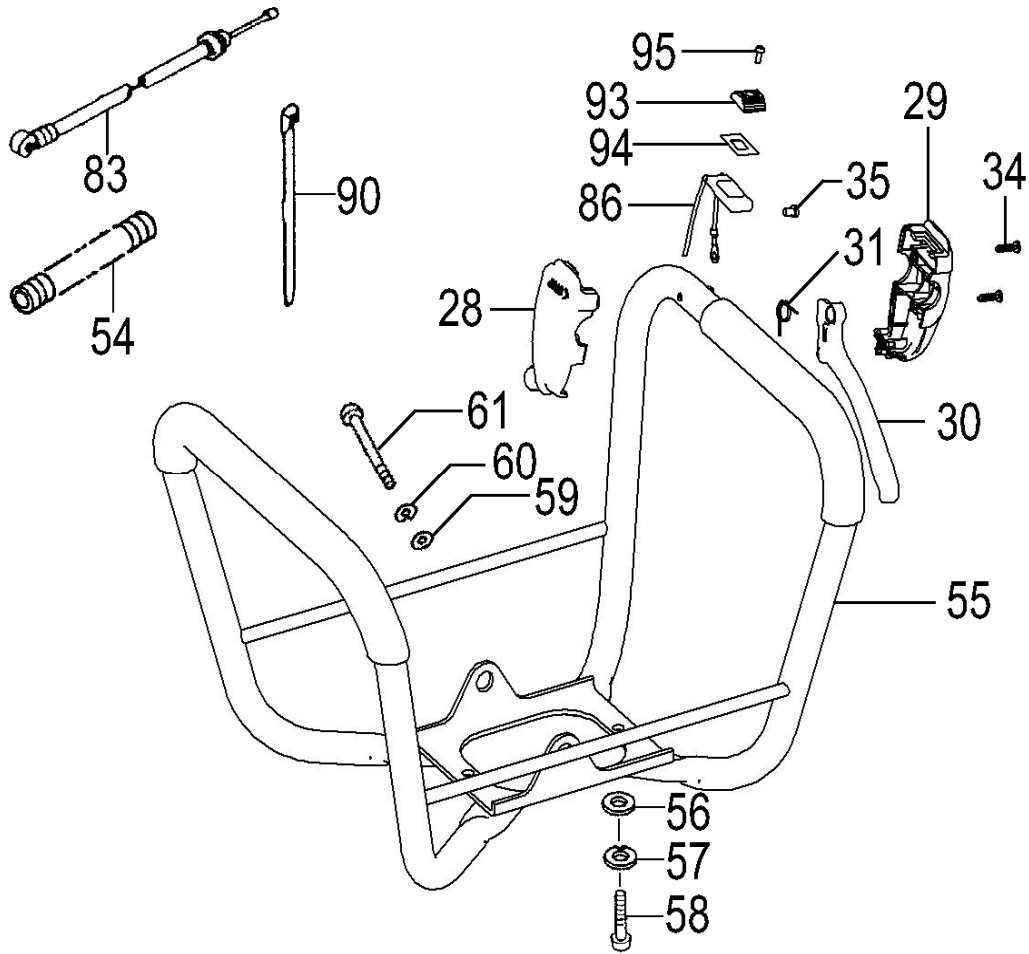

S49-05 RECOIL STARTER

REF. NUMBER	PARTS NUMBER	DESCRIPTION	Q'TY	REMARKS
S49-05 RECOIL STARTER				
000	668-4938	RECOIL STARTER BODY ASS'Y	1	
001	669-3024	RECOIL STARTER BODY	1	
002	668-4941	STARTER ROPE REEL	1	
003	668-4942	RECOIL SPRING	1	
004	668-4940	SWING ARM	1	
005	668-4679	SET SCREW	1	
006	668-4939	PULLEY STAY	1	
007	668-4943	ROPE 3.0X800	1	
008	668-4680	STARTER HANDLE	1	
009	668-5000	SPECIAL NUT M5	1	
022	668-4937	STARTER PULLEY	1	
024	669-5508	HEX. HOLE BOLT 4X18WS	2	

H49-06 CARBURETOR

REF. NUMBER	PARTS NUMBER	DESCRIPTION	Q'TY	REMARKS
S49-06 CARBURETOR				
002	668-4879	PUMP BODY COMP.	1	
003	668-4687	PRIMING PUMP COMP.	1	
004	668-4688	DIAPHRAGM COVER	1	
005	668-4689	PRIMING BODY	1	
006	668-4690	METERING DIAPHRAGM COMP.	1	
007	668-4691	DIAPHRAGM GASKET	1	
008	668-4693	PUMP DIAPHRAGM	1	
009	668-4692	PUMP GASKET	1	
010	669-1874	LONG MAIN JET #38	1	
011	668-4695	O-RING	1	
012	668-4696	STOP RING	1	
013	668-4697	SWIVEL	1	
015	668-4870	THROTTLE SET SCREW	2	
016	668-4873	CABLE ADJUSTER STAY	1	
019	668-4875	CLEANER PACKING	1	
020	668-4699	SET SCREW	4	
021	668-4874	THRUST WASHER	1	
201	668-4700	INLET SCREEN	1	

S49-08 HANDLE/LEVER

REF. NUMBER	PARTS NUMBER	DESCRIPTION	Q'TY	REMARKS
S49-08 HANDLE/LEVER				
028	669-3795	THROTTLE BODY A	1	
029	669-3818	THROTTLE BODY B	1	
030	668-6402	THROTTLE LEVER DH	1	
031	668-6421	THROTTLE LEVER SPRING	1	
034	669-5280	TAP SCREW 4X14 P	2	
035	669-4860	SCREW 4X6	1	
054	668-7537	PROTECTION TUBE 7X530L	1	
055	668-6256	HANDLE COMP	1	
056	669-5219	S.WASHER 6	2	
057	668-4639	WASHER 6	2	
058	669-5015	PLUS BOLT 6X12	2	
059	669-5198	WASHER 10	2	
060	669-5225	S.WASHER 10	2	
061	669-5005	BOLT 10X20	2	
083	669-3989	THROTTLE WIRE 585+32	1	
086	668-7777	STOP SWITCH COMP.	1	
090	668-8015	CORD CLAMP	1	
093	668-8366	BUTTON STOP	1	
094	669-4588	STOP BUTTON MARK	1	
095	668-4913	SCREW 3X10	1	