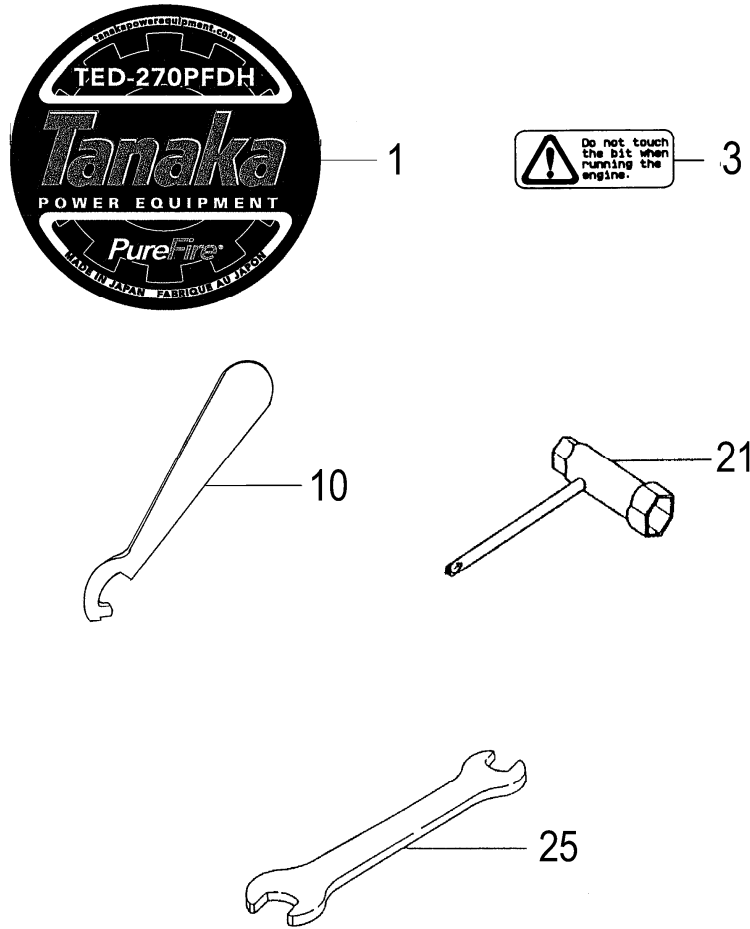

S49-09 TOOLS/LABELS

REF. NUMBER	PARTS NUMBER	DESCRIPTION	Q'TY	REMARKS
S49-09 TOOLS/LABELS				
001	669-4240	NAME PLATE TED-280PFDH	1	
003	669-4574	CAUTION MARK	1	
010	669-3647	SPECIAL WRENCH 31	1	
021	668-5999	COBI BOX SPANNER 10X19	1	
025	668-6251	SPANNER 17X19	1