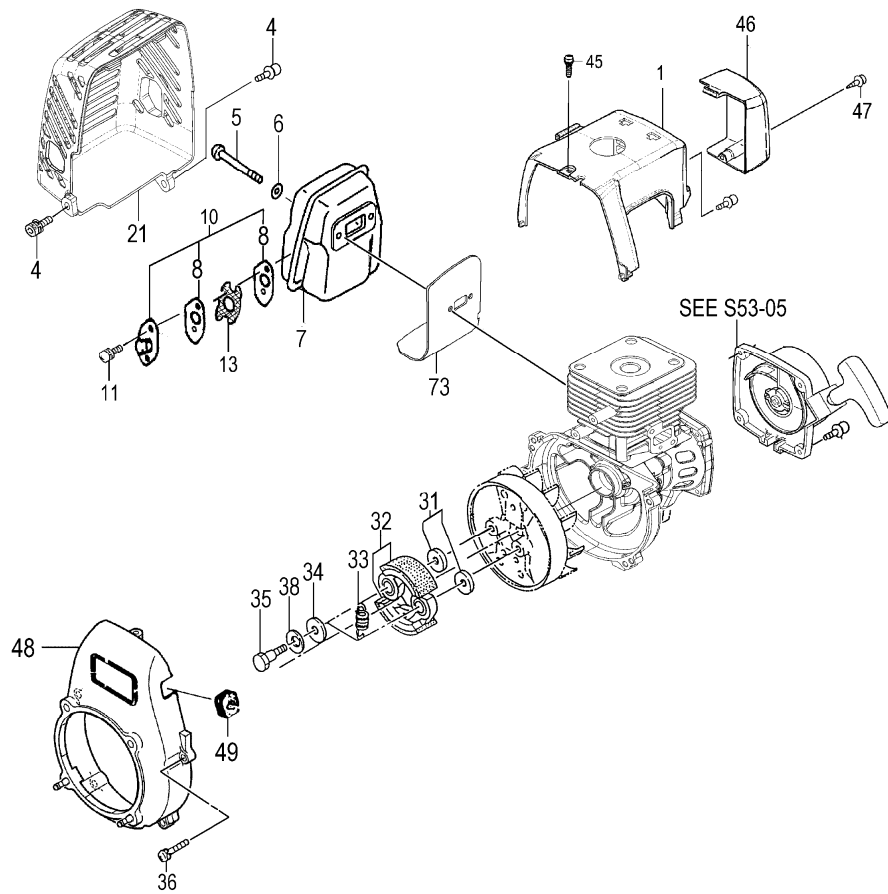

S53-04 ENGINE-2

REF. NUMBER	PARTS NUMBER	DESCRIPTION	Q'TY	SERIAL NUMBER
S53-04 ENGINE-2				
001	668-5693	CYLINDER COVER (BLK)	1	
004	669-5504	HEX.HOLE BOLT 5X16/PS	2	
005	669-5067	HEX.HOLE BOLT 6X65	2	
006	668-4639	WASHER 6	2	
007	669-2575	MUFFLER COMP.	1	
008	669-2886	MUFFLER SPECIAL GASKET	2	
010	669-2716	TAIL PIPE SET	1	
011	668-4651	SCREW M4X8/WS	2	
013	669-2702	SPARK ARRESTER	1	
021	669-2817	MUFFLER PROTECTOR	1	
031	668-4642	CLUTCH WASHER B	2	
032	668-4643	CLUTCH SHOE COMP.	2	
033	668-4644	CLUTCH SPRING	1	
034	668-4645	CLUTCH PLATE A 0.5	2	
035	668-4646	STEP BOLT	2	
036	668-4647	HEX.HOLE BOLT M5X18/WS	3	
038	668-4648	BENT WASHER 8	2	
045	668-4682	HEX.HOLE BOLT 4X15/PS	1	
046	668-7216	AIR DEFLECTOR BLK	1	
047	668-4751	TAPPING SCREW 4X14	1	
048	668-7037	FAN CASE COMP	1	
049	668-8057	PRIMARY CORD GROMMET	1	
073	668-7265	HEAT SHIELD	1