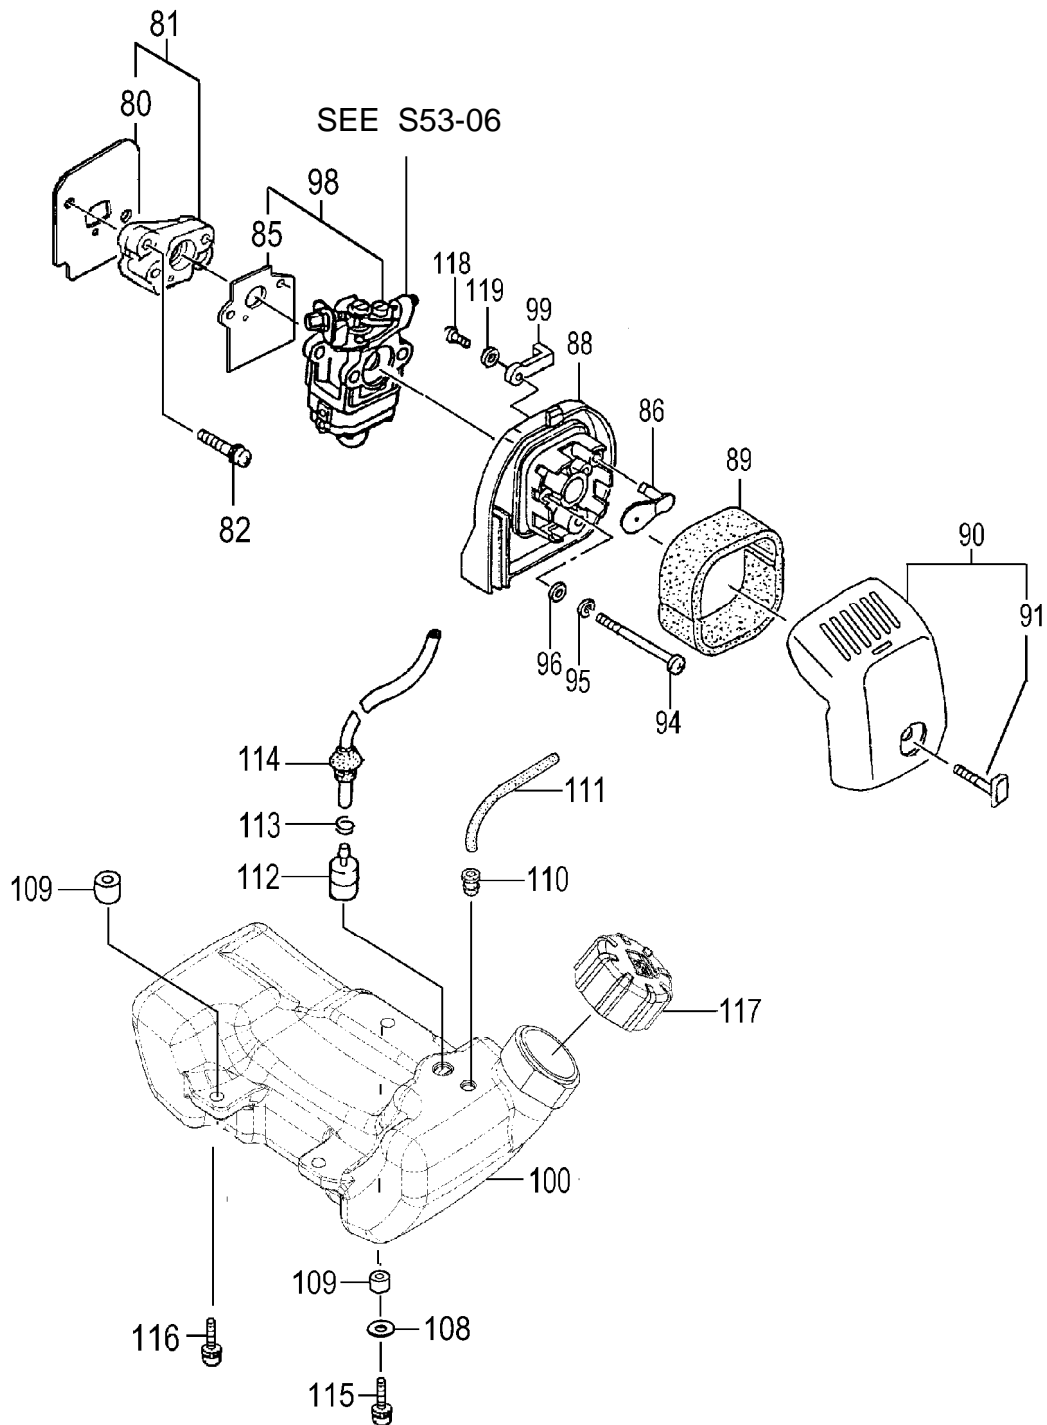

S53-03 ENGINE-1

REF. NUMBER	PARTS NUMBER	DESCRIPTION	Q'TY	SERIAL NUMBER
S53-03 ENGINE-1				
080	668-9895	INLET MANIFOLD GASKET	1	
081	668-9972	INSULATOR SET	1	
082	668-4617	HEX. HOLE BOLT 5X25/WS	2	
085	668-4616	CARBURETOR GASKET	1	
086	669-1276	CHOKE PLATE 2.0	1	
088	669-0120	CLEANER BODY COMP.	1	
089	669-0365	CLEANER SPONGE	1	
090	669-0402	CLEANER COVER ASS'Y	1	
091	669-0384	COVER FIXING BOLT	1	
094	669-4914	SCREW 5X55	2	
095	668-4662	S.WASHER 5	2	
096	668-4864	SMALL WASHER 5	2	
098	669-0522	CABURETOR SET WYJ-463	1	
099	669-1239	CHOKE CONTROL LEVER	1	
100	669-1602	TANK WHT	1	- G006450
100	669-1605	TANK(EVAPO)	1	G006451 -
108	668-9681	BRAKE SHAFT WASHER	1	
109	669-2244	COLLAR 5.8	3	
110	668-4627	RETURN GROMMET	1	
111	668-4626	FUEL PIPE 3X5X65	1	
112	668-4620	PUMP FILTER BODY COMP.	1	
113	668-4619	CLIP,6.3 DIA.	1	
114	668-4618	FUEL PIPE ASS'Y	1	
115	669-5506	HEX HOLE BOLT 5X20PS	1	
116	669-5504	HEX.HOLE BOLT 5X16/PS	3	
117	669-1748	TANK CAP D ASS'Y	1	
118	669-5280	TAP SCREW 4X14 P	1	
119	668-5070	BOLT WASHER M4	1	

S53-05 RECOIL STARTER

REF. NUMBER	PARTS NUMBER	DESCRIPTION	Q'TY	SERIAL NUMBER
S53-05 RECOIL STARTER				
000	668-4938	RECOIL STARTER BODY ASS'Y	1	
001	669-3024	RECOIL STARTER BODY	1	
002	668-4941	STARTER ROPE REEL	1	
003	668-4942	RECOIL SPRING	1	
004	668-4940	SWING ARM	1	
005	668-4679	SET SCREW	1	
006	668-4939	PULLEY STAY	1	
007	668-4943	ROPE 3.0X800	1	
008	668-4680	STARTER HANDLE	1	
022	668-4937	STARTER PULLEY	1	
024	669-5508	HEX. HOLE BOLT 4X18WS	4	