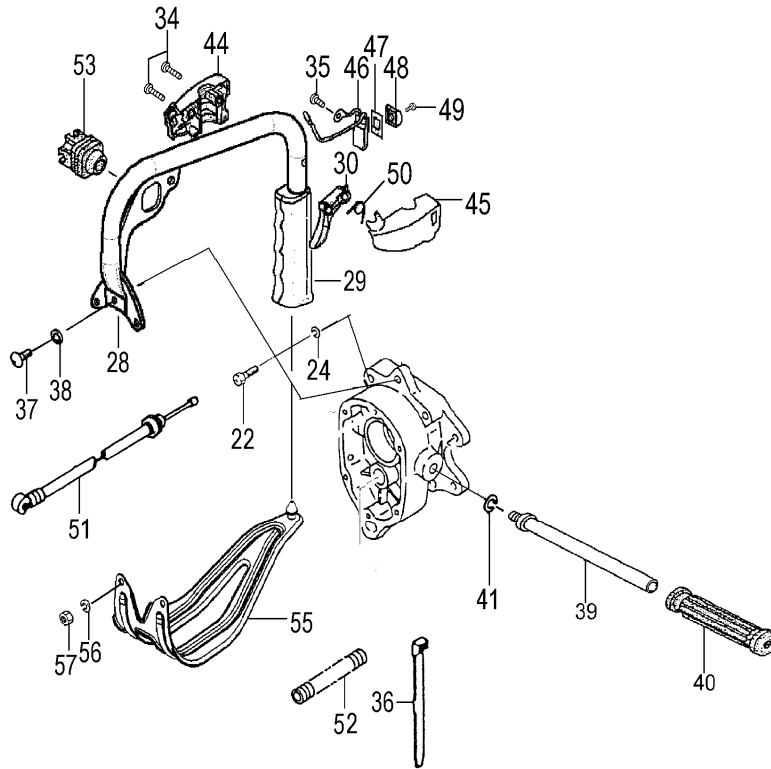

S53-08 HANDLE

REF. NUMBER	PARTS NUMBER	DESCRIPTION	Q'TY	SERIAL NUMBER
S53-08 HANDLE				
022	669-5022	PLUS BOLT 6X30	2	
024	669-5219	S.WASHER 6	2	
028	668-8370	HANDLE A COMP	1	
029	668-7624	HANDLE GRIP A	1	
030	668-6401	THROTTLE LEVER	1	
034	669-5280	TAP SCREW 4X14 P	2	
035	669-4860	SCREW 4X6	1	
036	668-8015	CORD CLAMP	2	
037	669-5019	PLUS BOLT 6X16	1	
038	669-5219	S.WASHER 6	1	
039	669-7191	HANDLE COMP. B	1	- E212700
039	668-8372	HANDLE COMP. B	1	E212701 -
040	668-6350	HANDLE GRIP	1	
041	669-5225	S.WASHER 10	1	
044	669-3818	THROTTLE BODY B	1	
045	669-3795	THROTTLE BODY A	1	
046	668-7776	STOP SWITCH COMP.	1	
047	669-4588	STOP BUTTON MARK	1	
048	668-8366	BUTTON STOP	1	
049	668-4913	SCREW 3X10	1	
050	668-6421	THROTTLE LEVER SPRING	1	
051	669-3988	THROTTLE WIRE 400+30	1	
052	668-7535	PROTECTION TUBE 345L	1	
053	668-7420	CHUCK HANDLE HOLDER	1	
055	668-8404	HANDLE SUPPORT COMP.	1	
056	669-5219	S.WASHER 6	2	
057	668-4792	NUT M6	2