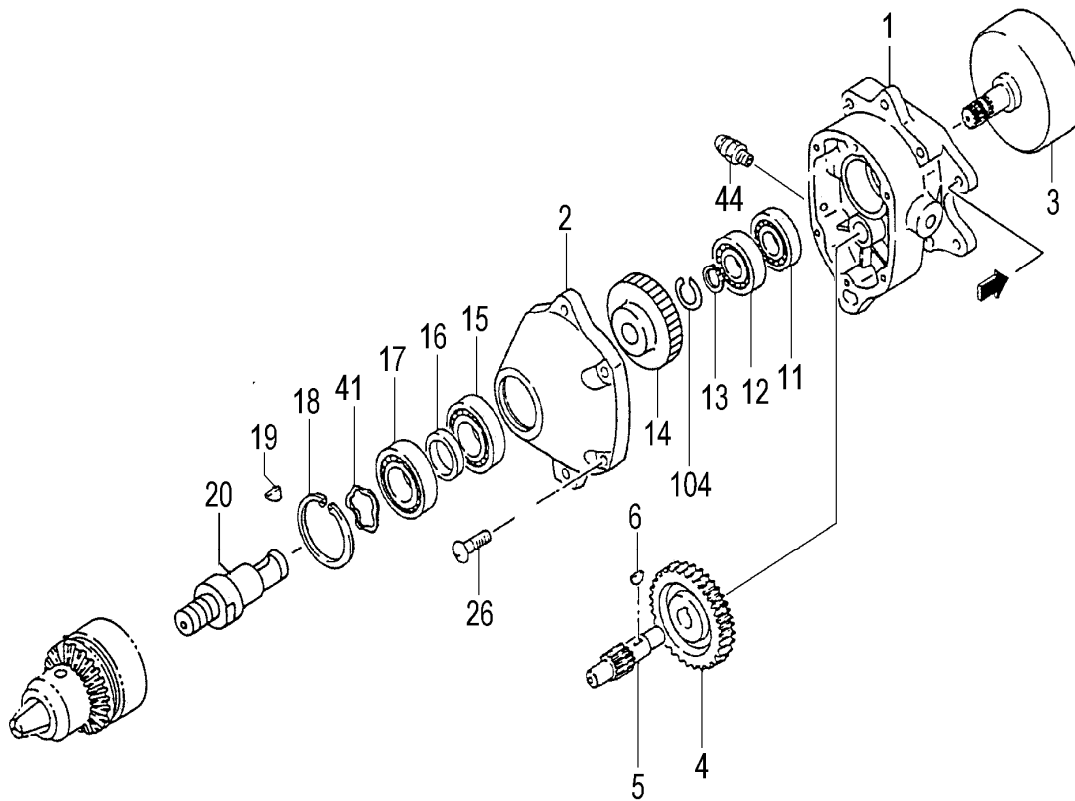

S53-07 GEAR CASE

REF. NUMBER	PARTS NUMBER	DESCRIPTION	Q'TY	SERIAL NUMBER
S53-07 GEAR CASE				
001	668-5578	GEAR CASE A COMP.	1	
002	668-5593	GEAR CASE B COMP.	1	
003	668-8198	CLUTCH HOUSING COMP.	1	
004	668-5655	GEAR 2	1	
005	668-5703	GEAR 3	1	
006	668-6454	WOOD-RUFF KEY 3X10X3.7	1	
011	669-5532	BALL BEARING #6001Z, 28MM/OD	1	
012	669-5535	BALL BEARING 6001 C3	1	
013	669-5282	STOP RING C 11, OUTER	1	
014	668-5786	GEAR 4	1	
015	669-5587	BALL BEARING #7202B, 35MM/OD	1	
016	668-6065	WASHAER C 5.0	1	
017	669-5559	BALL BEARING #6202Z, 35MM/OD	1	
018	669-5296	STOP RING C-35, INNER	1	
019	668-6455	WOOD-RUFF KEY 3X13X5	1	
020	668-5824	DRIVE SHAFT	1	
026	669-5339	SCREW 5X18/S	4	
041	669-5206	WAVE WASHER B.B 35	1	
044	668-8643	GREASE NIPPLE COMP.	1	
104	669-5283	STOP RING C-13, OUTER	1