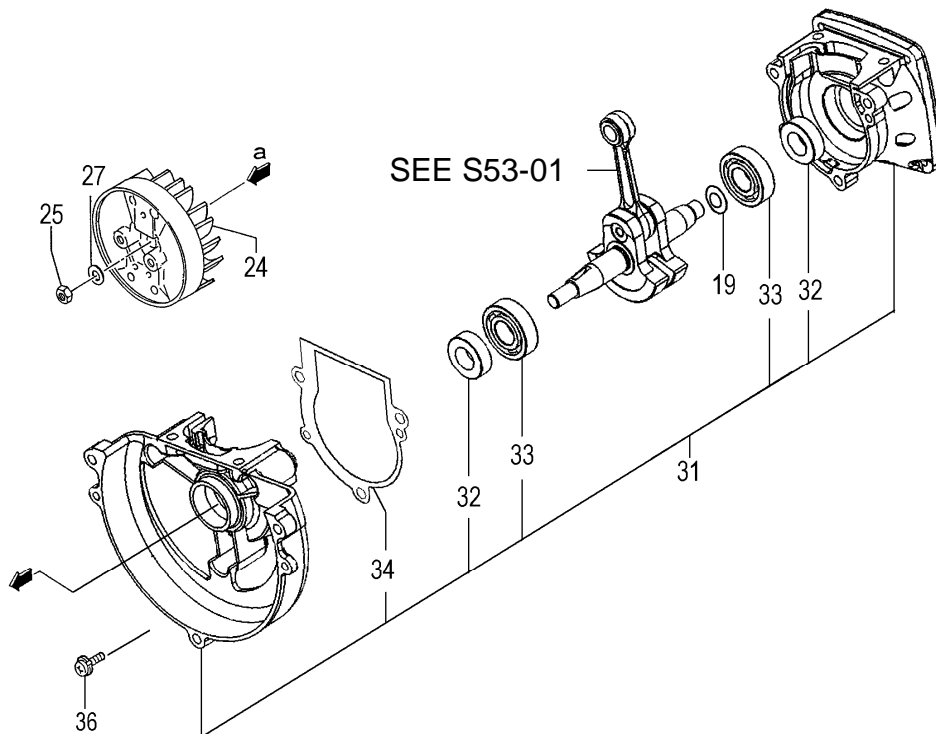

S53
(For USA)

Tanaka

TED-270PFHS

Serial No.

S53-02 CRANK CASE

REF. NUMBER	PARTS NUMBER	DESCRIPTION	Q'TY	SERIAL NUMBER
S53-02 CRANK CASE				
019	668-4604	GEAR SHAFT SHIM 0.20	V	
019	668-4605	GEAR SHAFT SHIM 0.30	V	
024	668-7385	MAGUET RITIR COMB. FW-	1	
025	668-4612	HEX.NUT M8	1	
027	668-4611	WASHER M8	1	
031	668-4905	CRANK CASE ASS'Y	1	
032	668-4607	OIL SEAL TB 12227	2	
033	669-5535	BALL BEARING 6001 C3	2	
034	668-4904	CRANK CASE GASKET	1	
036	668-4903	HEX.HOLE BOLT M5X16/S	4	

S53-03 ENGINE-1

REF. NUMBER	PARTS NUMBER	DESCRIPTION	Q'TY	SERIAL NUMBER
S53-03 ENGINE-1				
080	668-9895	INLET MANIFOLD GASKET	1	
081	668-9972	INSULATOR SET	1	
082	668-4617	HEX. HOLE BOLT 5X25/WS	2	
085	668-4616	CARBURETOR GASKET	1	
086	669-1276	CHOKE PLATE 2.0	1	
088	669-0120	CLEANER BODY COMP.	1	
089	669-0365	CLEANER SPONGE	1	
090	669-0402	CLEANER COVER ASS'Y	1	
091	669-0384	COVER FIXING BOLT	1	
094	669-4914	SCREW 5X55	2	
095	668-4662	S.WASHER 5	2	
096	668-4864	SMALL WASHER 5	2	
098	669-0522	CABURETOR SET WYJ-463	1	
099	669-1239	CHOKE CONTROL LEVER	1	
100	669-1602	TANK WHT	1	- G006450
100	669-1605	TANK(EVAPO)	1	G006451 -
108	668-9681	BRAKE SHAFT WASHER	1	
109	669-2244	COLLAR 5.8	3	
110	668-4627	RETURN GROMMET	1	
111	668-4626	FUEL PIPE 3X5X65	1	
112	668-4620	PUMP FILTER BODY COMP.	1	
113	668-4619	CLIP,6.3 DIA.	1	
114	668-4618	FUEL PIPE ASS'Y	1	
115	669-5506	HEX HOLE BOLT 5X20PS	1	
116	669-5504	HEX.HOLE BOLT 5X16/PS	3	
117	669-1748	TANK CAP D ASS'Y	1	
118	669-5280	TAP SCREW 4X14 P	1	
119	668-5070	BOLT WASHER M4	1	

S53-05 RECOIL STARTER

REF. NUMBER	PARTS NUMBER	DESCRIPTION	Q'TY	SERIAL NUMBER
S53-05 RECOIL STARTER				
000	668-4938	RECOIL STARTER BODY ASS'Y	1	
001	669-3024	RECOIL STARTER BODY	1	
002	668-4941	STARTER ROPE REEL	1	
003	668-4942	RECOIL SPRING	1	
004	668-4940	SWING ARM	1	
005	668-4679	SET SCREW	1	
006	668-4939	PULLEY STAY	1	
007	668-4943	ROPE 3.0X800	1	
008	668-4680	STARTER HANDLE	1	
022	668-4937	STARTER PULLEY	1	
024	669-5508	HEX. HOLE BOLT 4X18WS	4	