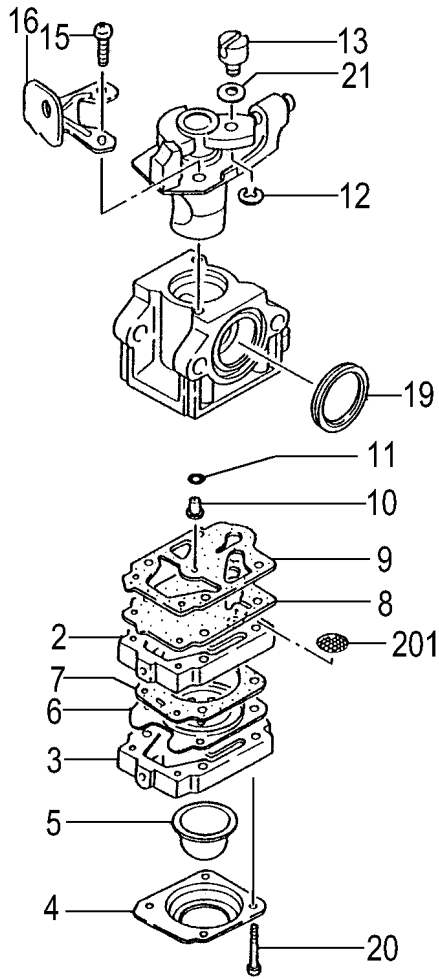

S53-06 CARBURETOR

REF. NUMBER	PARTS NUMBER	DESCRIPTION	Q'TY	SERIAL NUMBER
S53-06 CARBURETOR				
002	668-4879	PUMP BODY COMP.	1	
003	668-4687	PRIMING PUMP COMP.	1	
004	668-4688	DIAPHRAGM COVER	1	
005	668-4689	PRIMING BODY	1	
006	668-4690	METERING DIAPHRAGM COMP.	1	
007	668-4691	DIAPHRAGM GASKET	1	
008	668-4693	PUMP DIAPHRAGM	1	
009	668-4692	PUMP GASKET	1	
010	669-1874	LONG MAIN JET #38	1	
011	668-4695	O-RING	1	
012	668-4696	STOP RING	1	
013	668-4697	SWIVEL	1	
015	668-4870	THROTTLE SET SCREW	2	
016	668-4873	CABLE ADJUSTER STAY	1	
019	668-4875	CLEANER PACKING	1	
020	668-4699	SET SCREW	4	
021	668-4874	THRUST WASHER	1	
201	668-4700	INLET SCREEN	1	
	669-2190	CARB.REPAIR KIT,K20WYJ	1	
	669-2199	REPAIR KIT DIAPHRAGM,,D20WY	1