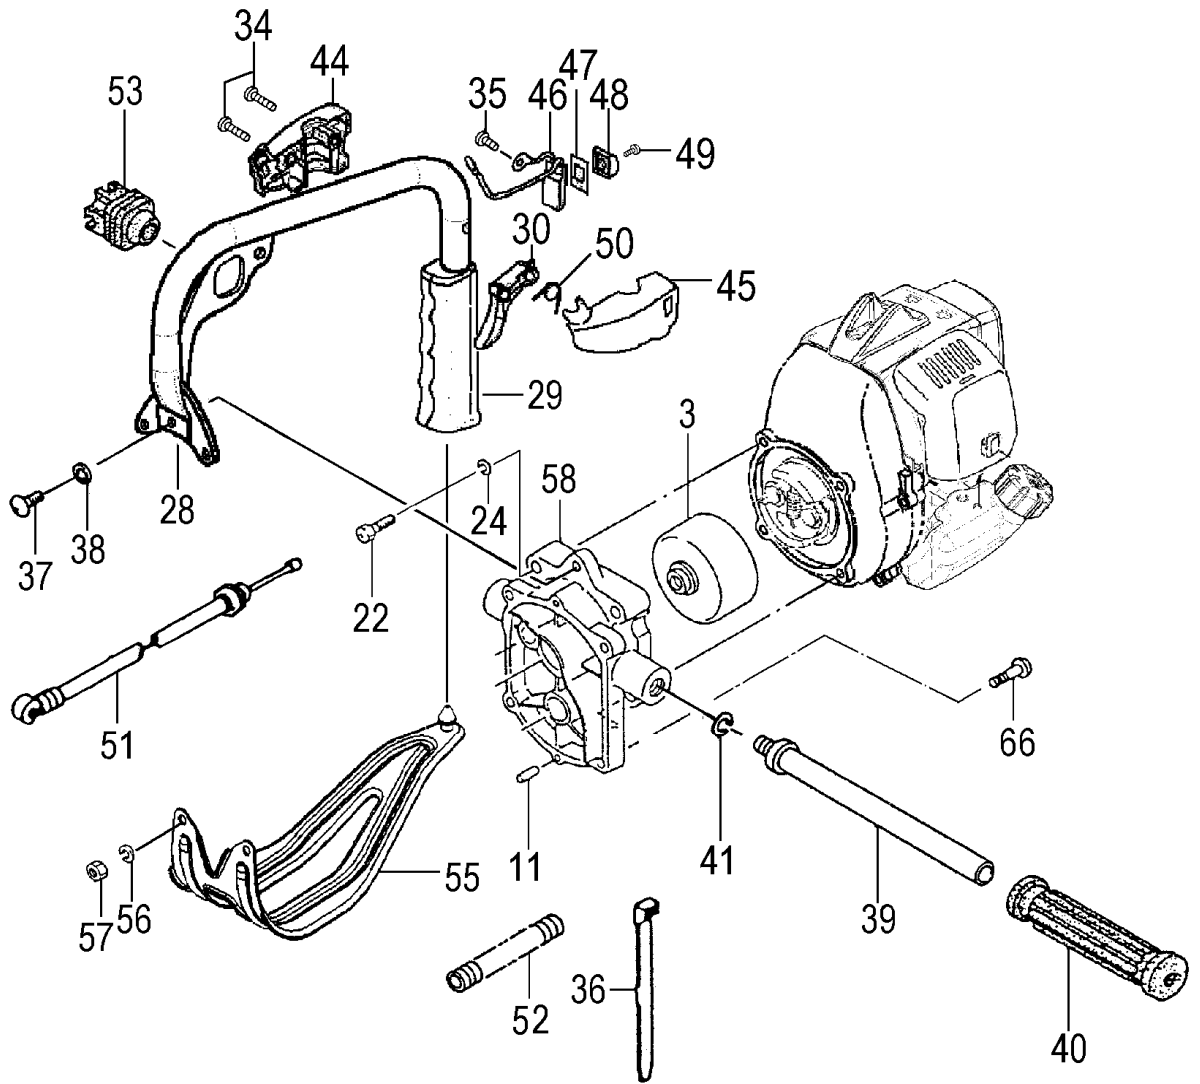

S45-08 OPERATION PIPE/LEVER

REF. NUMBER	PARTS NUMBER	DESCRIPTION	Q'TY	SERIAL NUMBER
S45-08 OPERATION PIPE/LEVER				
003	668-8199	CLUTCH HOUSING COMP.	1	
011	669-5521	KNOCK PIN 4X12	2	
022	669-5022	PLUS BOLT 6X30	2	
024	669-5219	S.WASHER 6	2	
028	668-8370	HANDLE A COMP	1	
029	668-7624	HANDLE GRIP A	1	
030	668-6401	THROTTLE LEVER	1	
034	669-5280	TAP SCREW 4X14 P	2	
035	669-4860	SCREW 4X6	1	
036	668-8015	CORD CLAMP	2	
037	669-5019	PLUS BOLT 6X16	1	
038	669-5219	S.WASHER 6	1	
039	668-8372	HANDLE COMP. B	1	
040	668-6350	HANDLE GRIP	1	
041	669-5225	S.WASHER 10	1	
044	669-3818	THROTTLE BODY B	1	
045	669-3795	THROTTLE BODY A	1	
046	668-7776	STOP SWITCH COMP.	1	
047	669-4588	STOP BUTTON MARK	1	
048	668-8366	BUTTON STOP	1	
049	668-4913	SCREW 3X10	1	
050	668-6421	THROTTLE LEVER SPRING	1	
051	669-3988	THROTTLE WIRE 400+30	1	
052	668-7535	PROTECTION TUBE 345L	1	
053	668-7420	CHUCK HANDLE HOLDER	1	
055	668-8404	HANDLE SUPPORT COMP.	1	
056	669-5219	S.WASHER 6	2	
057	668-4792	NUT M6	2	
058	668-7336	CLUTCH CASE COMP.	1	
066	669-5339	SCREW 5X18/S	4