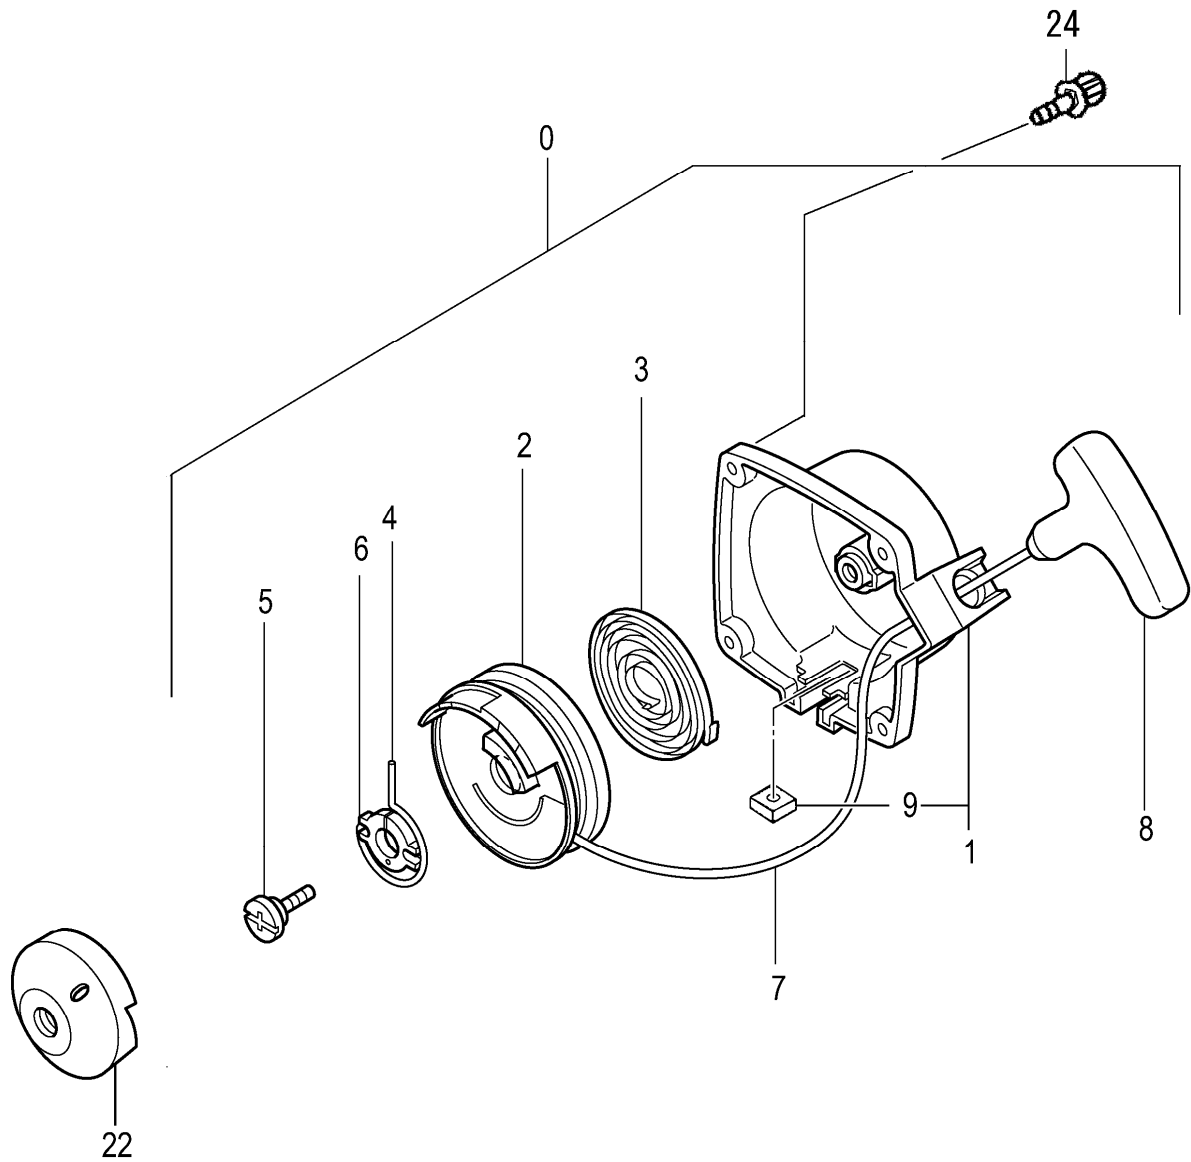

S45-05 RECOIL STARTER

REF. NUMBER	PARTS NUMBER	DESCRIPTION	Q'TY	SERIAL NUMBER
S45-05 RECOIL STARTER				
000	668-4938	RECOIL STARTER BODY ASS'Y	1	
001	668-4944	RECOIL STARTER BODY COMP.	1	
002	668-4941	STARTER ROPE REEL	1	
003	668-4942	RECOIL SPRING	1	
004	668-4940	SWING ARM	1	
005	668-4679	SET SCREW	1	
006	668-4939	PULLEY STAY	1	
007	668-4943	ROPE 3.0X800	1	
008	668-4680	STARTER HANDLE	1	
009	668-5000	SPECIAL NUT M5	1	
022	668-4937	STARTER PULLEY	1	
024	669-5508	HEX. HOLE BOLT 4X18WS	2