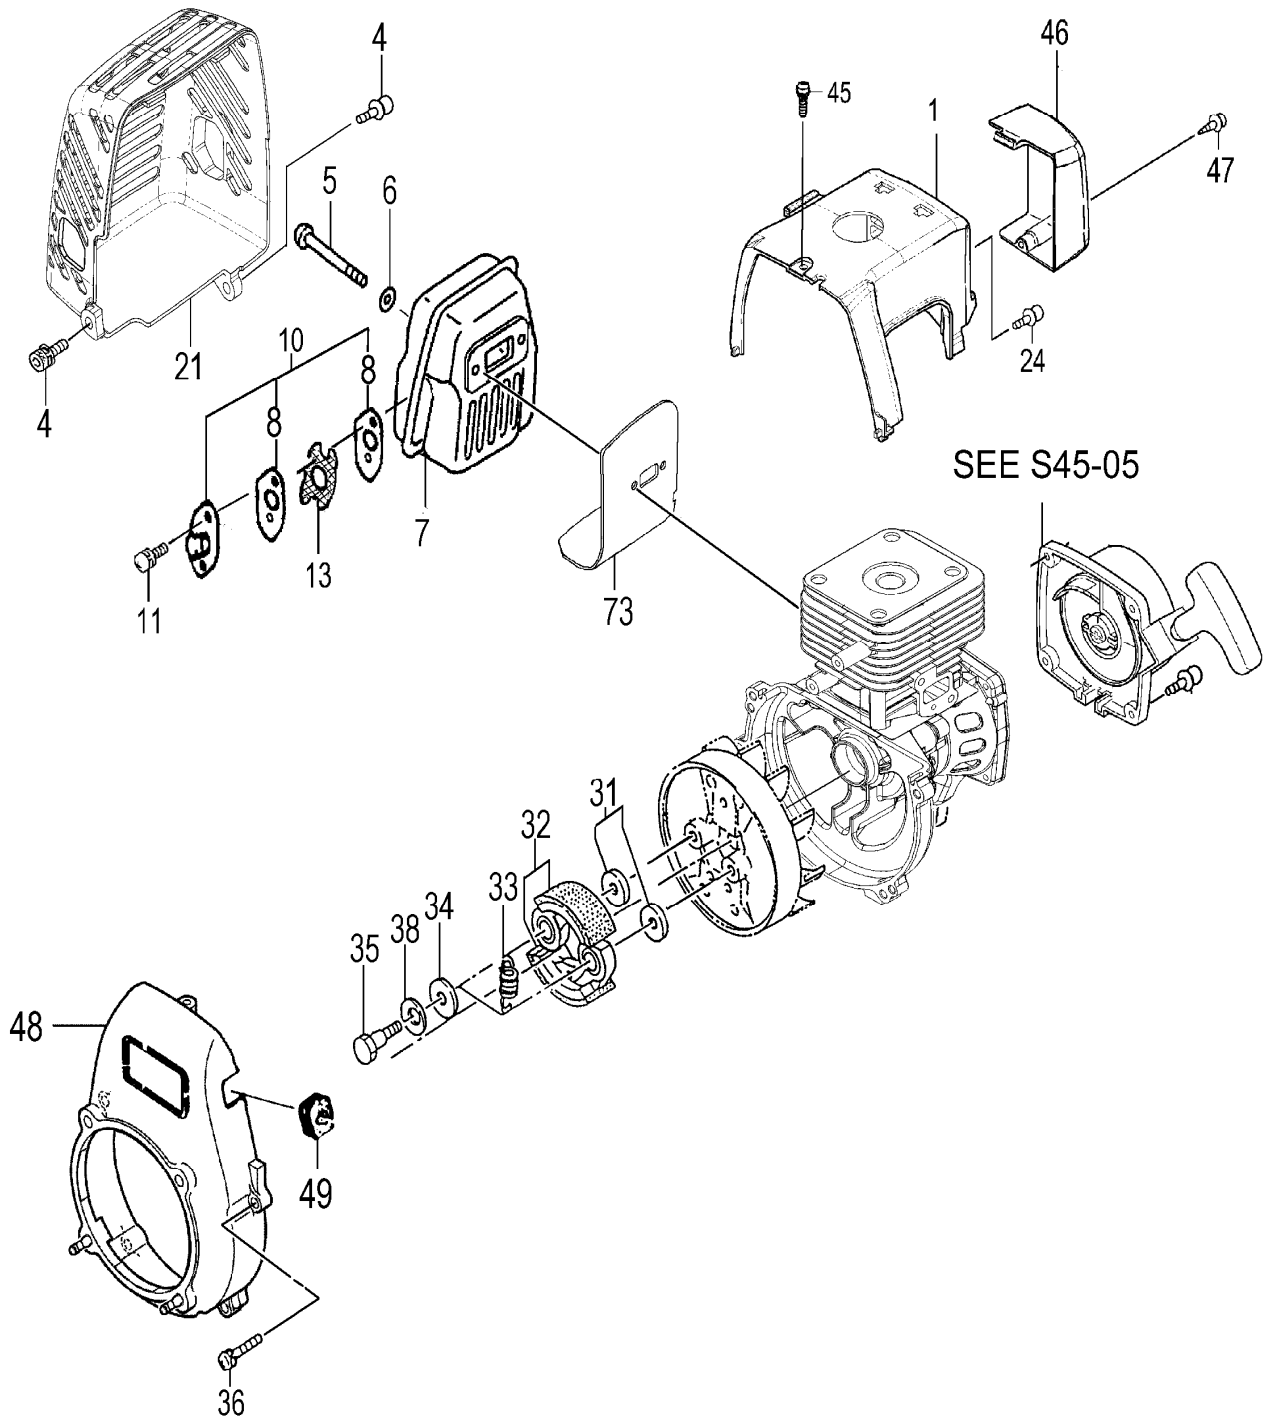

S45-04 ENGINE-2

REF. NUMBER	PARTS NUMBER	DESCRIPTION	Q'TY	SERIAL NUMBER
S45-04	ENGINE-2			
001	668-5693	CYLINDER COVER (BLK)	1	
004	669-5504	HEX.HOLE BOLT 5X16/PS	2	
005	669-5067	HEX.HOLE BOLT 6X65	2	
006	668-4639	WASHER 6	2	
007	669-2575	MUFFLER COMP.	1	
008	669-2886	MUFFLER SPECIAL GASKET	2	
010	669-2716	TAIL PIPE SET	1	
011	668-4651	SCREW M4X8/WS	2	
013	669-2702	SPARK ARRESTER	1	
021	669-2817	MUFFLER PROTECTOR	1	
024	669-5508	HEX. HOLE BOLT 4X18WS	2	
031	668-4642	CLUTCH WASHER B	2	
032	668-4643	CLUTCH SHOE COMP.	2	
033	668-4644	CLUTCH SPRING	1	
034	668-4645	CLUTCH PLATE A 0.5	2	
035	668-4646	STEP BOLT	2	
036	668-4647	HEX.HOLE BOLT M5X18/WS	3	
038	668-4648	BENT WASHER 8	2	
045	668-4682	HEX.HOLE BOLT 4X15/PS	1	
046	668-7216	AIR DEFLECTOR BLK	1	
047	668-4751	TAPPING SCREW 4X14	1	
048	668-7037	FAN CASE COMP	1	
049	668-8057	PRIMARY CORD GROMMET	1	
073	668-7265	HEAT SHIELD	1