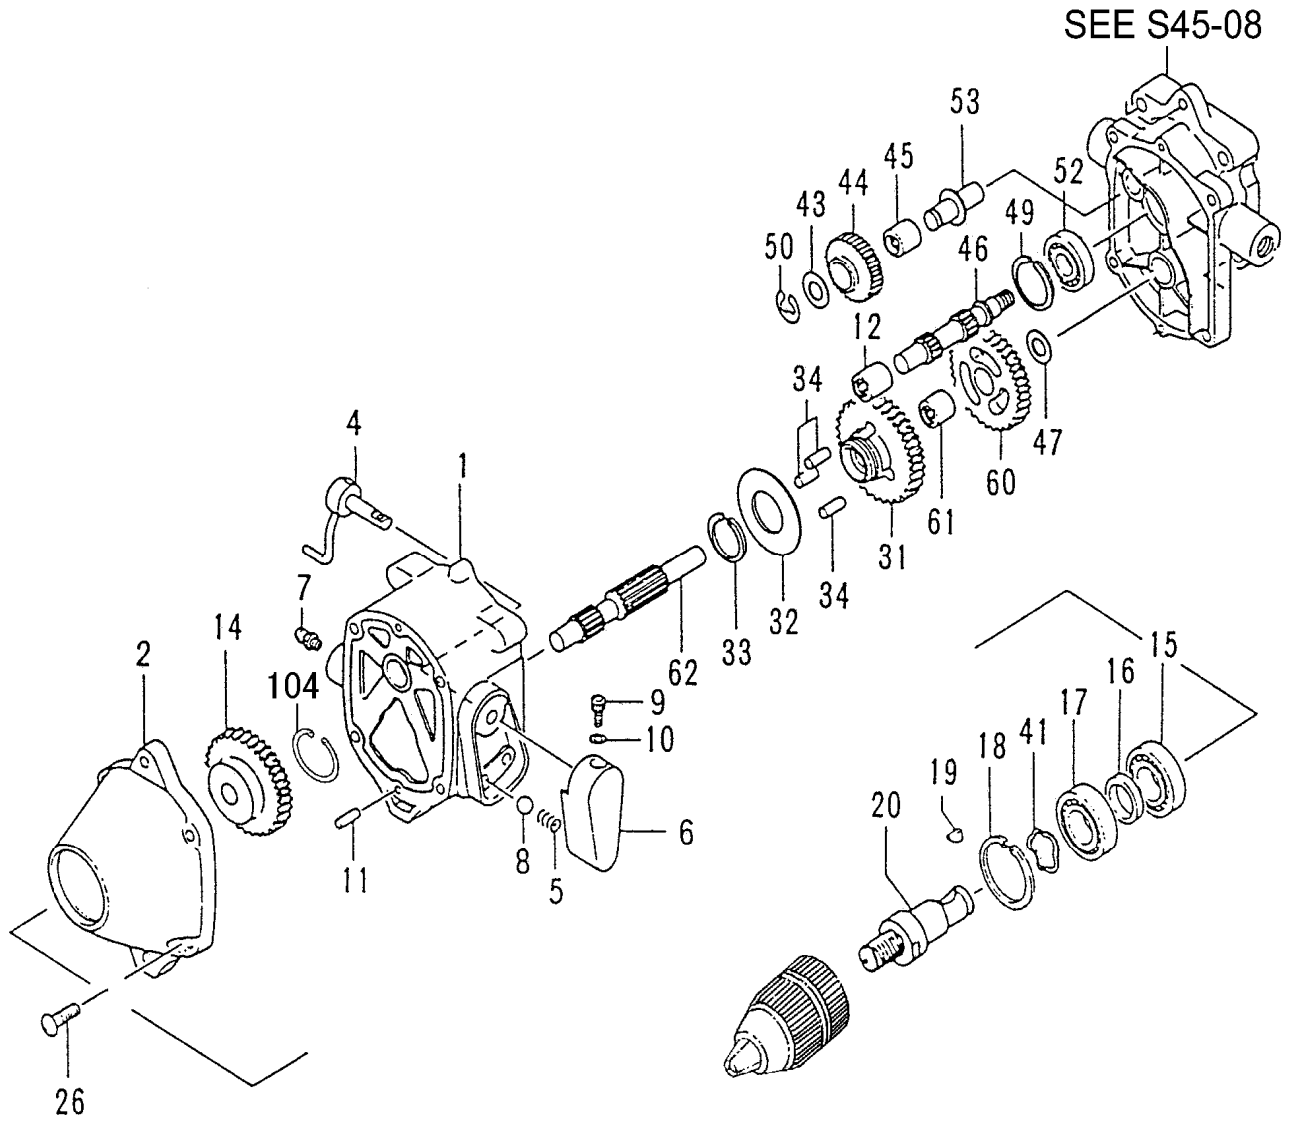

S45-07 GEAR CASE

REF. NUMBER	PARTS NUMBER	DESCRIPTION	Q'TY	SERIAL NUMBER
S45-07 GEAR CASE				
001	668-5576	GEAR CASE A	1	
002	668-5593	GEAR CASE B COMP.	1	
004	668-6684	SHIFT FORK COMP.	1	
005	668-6837	SHIFT GUIDE SPRING	1	
006	668-6862	SHIFT LEVER	1	
007	668-8643	GREASE NIPPLE COMP.	1	
008	669-2271	STEEL BALL	1	
009	669-5034	HEX. HOLE BOLT 4X8	1	
010	668-5070	BOLT WASHER M4	1	
011	669-5521	KNOCK PIN 4X12	2	
012	669-5591	NEEDLE BRG TLA912 1.5X5.8	1	
014	668-5788	GEAR 4	1	
015	669-5587	BALL BEARING #7202B, 35MM/OD	1	
016	668-6065	WASHAER C 5.0	1	
017	669-5559	BALL BEARING #6202Z, 35MM/OD	1	
018	669-5296	STOP RING C-35, INNER	1	
019	668-6455	WOOD-RUFF KEY 3X13X5	1	
020	668-5824	DRIVE SHAFT	1	
026	669-5339	SCREW 5X18/S	4	
031	668-6378	FORWARD GEAR	1	
032	668-7314	THRUST WASHER 2	1	
033	669-5316	STOP RING 20, INNER	1	
034	669-5522	NEEDLE ROLLER 6X18	3	
041	669-5206	WAVE WASHER B.B 35	1	
043	668-7320	THRUST WASHER 0.8	1	
044	668-6373	IDLE GEAR	1	
045	669-5591	NEEDLE BRG TLA912 1.5X5.8	1	
046	668-6423	INPUT SHAFT	1	
047	668-7320	THRUST WASHER 0.8	1	
049	668-4732	STOP RING C-24,INNER	1	
050	669-5313	E TYPE STOP RING 8	1	
052	668-4735	BALL BEARING 609Z ST	1	
053	668-6365	IDLE SHAFT	1	
060	668-6411	REVERSE GEAR	1	
061	669-5591	NEEDLE BRG TLA912 1.5X5.8	1	
062	668-6427	COUNTER SHAFT	1	
104	669-5283	STOP RING C-13, OUTER	1