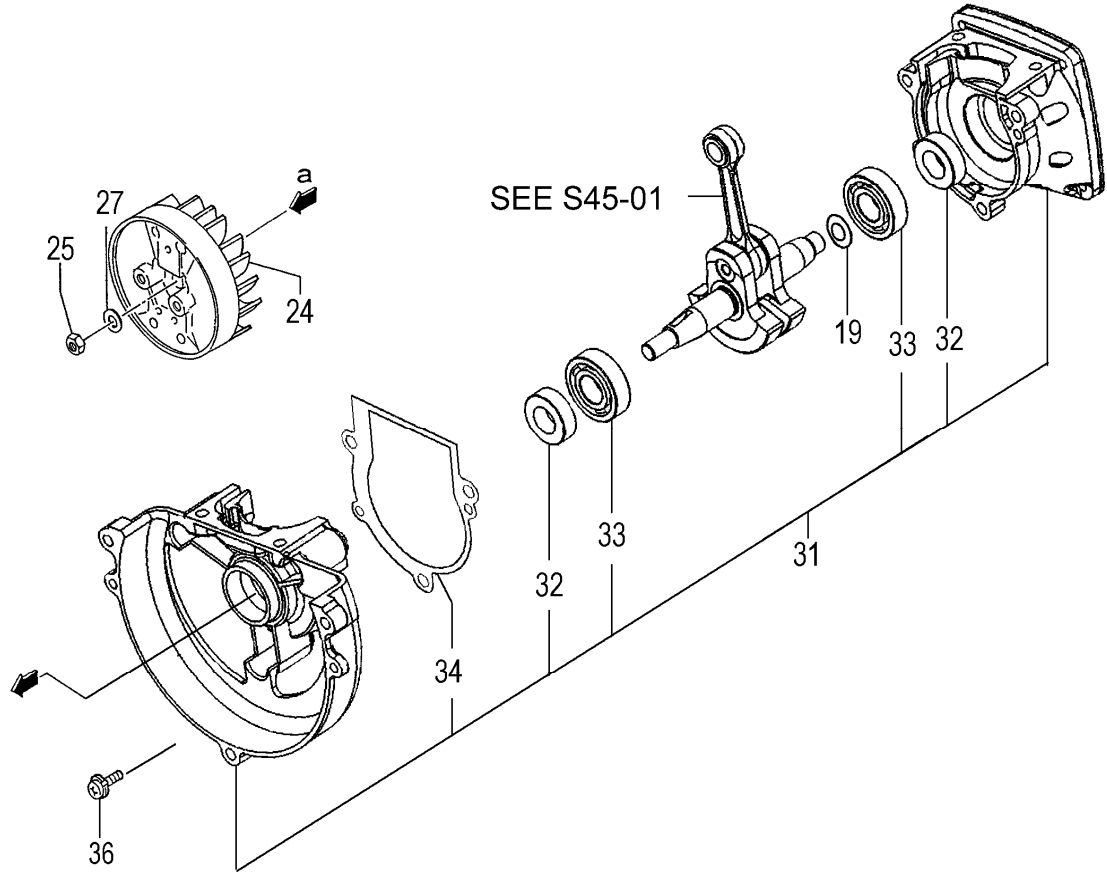

S45

Tanaka

TED-270PFR

Serial No. ;

S45-01 CYLINDER/PISTON/CRANK SHAFT

REF. NUMBER	PARTS NUMBER	DESCRIPTION	Q'TY	SERIAL NUMBER
S45-01 CYLINDER/PISTON/CRANK SHAFT				
001	668-4894	PLUG CAP ASS'Y	1	
002	668-5771	SPARK PLUG CJ8	1	
006	668-5495	CYLINDER SET	1	
007	668-4586	HEX.HOLE BOLT M5X18/S	4	
009	668-5750	CYLINDER GASKET T=1.0	1	
011	668-6121	PISTON RING	2	
012	668-5902	PISTON SET	1	
013	668-4590	PISTON PIN CIRCLIP	2	
014	668-4591	PISTON PIN	1	
016	668-6219	CRANK SHAFT COMP.	1	
040	668-7836	STOP CORD B 190M	1	
043	668-7687	IGNITION COIL COMP.	1	
046	668-4599	HEX.HOLE BOLT M4X18/WS	2	
050	668-7689	IGNITION COIL ASS'Y	1	
060	668-4600	WASHER	2	

S45-02 CRANK CASE

REF. NUMBER	PARTS NUMBER	DESCRIPTION	Q'TY	SERIAL NUMBER
S45-02 CRANK CASE				
019	668-4604	GEAR SHAFT SHIM 0.20	V	
019	668-4605	GEAR SHAFT SHIM 0.30	V	
024	668-7385	MAGUET RITIR COMB. FW-	1	
025	668-4612	HEX.NUT M8	1	
027	668-4611	WASHER M8	1	
031	668-4905	CRANK CASE ASS'Y	1	
032	668-4607	OIL SEAL TB 12227	2	
033	669-5535	BALL BEARING 6001 C3	2	
034	668-4904	CRANK CASE GASKET	1	
036	668-4903	HEX.HOLE BOLT M5X16/S	4	