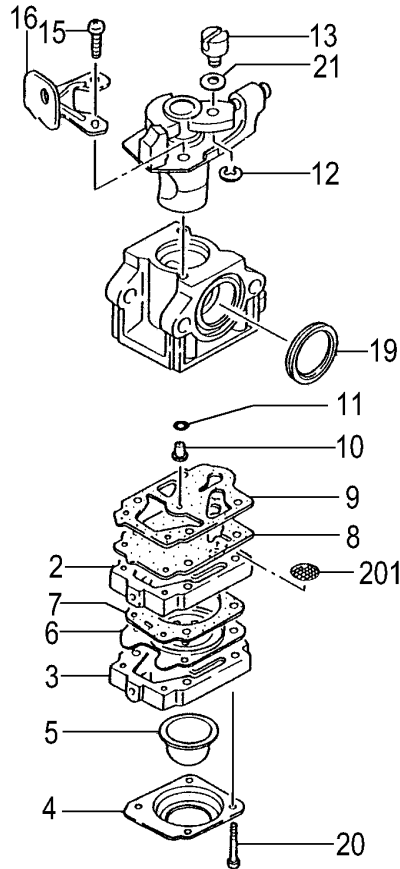

S45-06 CARBURETOR

REF. NUMBER	PARTS NUMBER	DESCRIPTION	Q'TY	SERIAL NUMBER
S45-06 CARBURETOR				
002	668-4879	PUMP BODY COMP.	1	
003	668-4687	PRIMING PUMP COMP.	1	
004	668-4688	DIAPHRAGM COVER	1	
005	668-4689	PRIMING BODY	1	
006	668-4690	METERING DIAPHRAGM COMP.	1	
007	668-4691	DIAPHRAGM GASKET	1	
008	668-4693	PUMP DIAPHRAGM	1	
009	668-4692	PUMP GASKET	1	
010	669-1874	LONG MAIN JET #38	1	
011	668-4695	O-RING	1	
012	668-4696	STOP RING	1	
013	668-4697	SWIVEL	1	
015	668-4870	THROTTLE SET SCREW	2	
016	668-4873	CABLE ADJUSTER STAY	1	
019	668-4875	CLEANER PACKING	1	
020	668-4699	SET SCREW	4	
021	668-4874	THRUST WASHER	1	
201	668-4700	INLET SCREEN	1	
	669-2190	CARB.REPAIR KIT,K20WYJ	1	
	669-2199	REPAIR KIT DIAPHRAGM,,D20WY	1