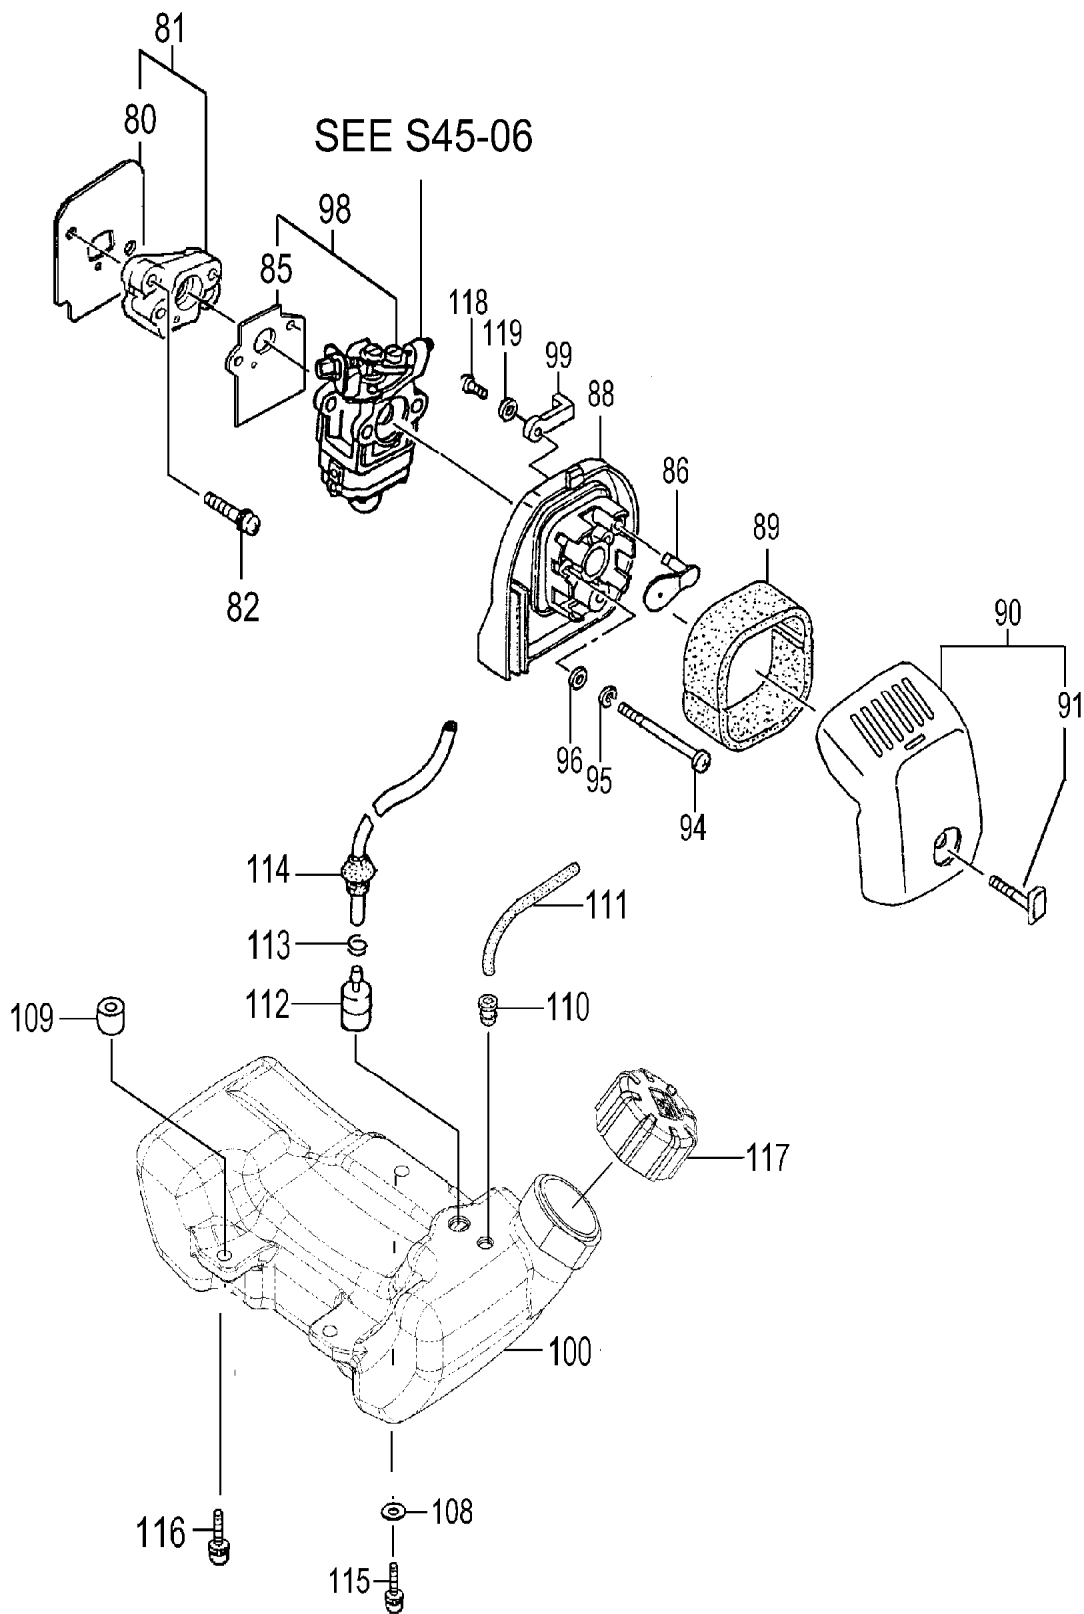

S45-03 ENGINE-1

REF. NUMBER	PARTS NUMBER	DESCRIPTION	Q'TY	SERIAL NUMBER
S45-03	ENGINE-1			
080	668-9895	INLET MANIFOLD GASKET	1	
081	668-9972	INSULATOR SET	1	
082	669-5515	HEX. HOLE BOLT 5X25WS	2	
085	668-4616	CARBURETOR GASKET	1	
086	669-1276	CHOKE PLATE 2.0	1	
088	669-0120	CLEANER BODY COMP.	1	
089	669-0365	CLEANER SPONGE	1	
090	669-0402	CLEANER COVER ASS'Y	1	
091	669-0384	COVER FIXING BOLT	1	
094	669-4914	SCREW 5X55	2	
095	668-4662	S.WASHER 5	2	
096	668-4864	SMALL WASHER 5	2	
098	669-0522	CABURETOR SET WYJ-463	1	
099	669-1239	CHOKE CONTROL LEVER	1	
100	669-1602	TANK WHT	1	
108	668-9681	BRAKE SHAFT WASHER	1	
109	669-2244	COLLAR 5.8	3	
110	668-4627	RETURN GROMMET	1	
111	668-4626	FUEL PIPE 3X5X65	1	
112	668-4620	PUMP FILTER BODY COMP.	1	
113	668-4619	CLIP,6.3 DIA.	1	
114	668-4618	FUEL PIPE ASS'Y	1	
115	669-5506	HEX HOLE BOLT 5X20PS	1	
116	669-5504	HEX.HOLE BOLT 5X16/PS	2	
117	669-1748	TANK CAP D ASS'Y	1	
118	669-5280	TAP SCREW 4X14 P	1	
119	668-5070	BOLT WASHER M4	1