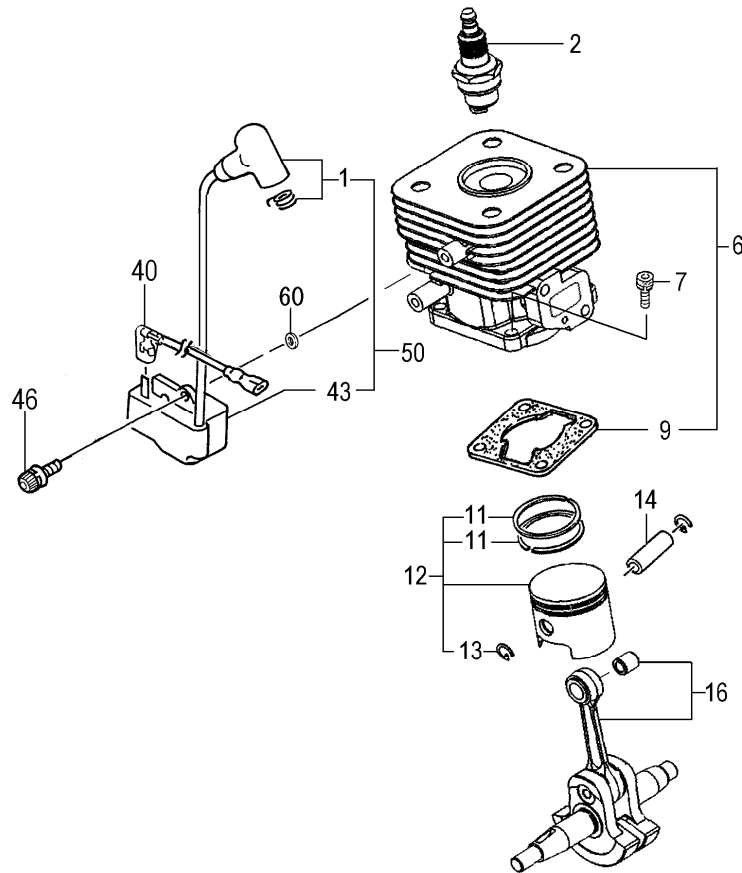

S45

Tanaka

TED-270PFR

Serial No. ;

S45-01 CYLINDER/PISTON/CRANK SHAFT

REF. NUMBER	PARTS NUMBER	DESCRIPTION	Q'TY	SERIAL NUMBER
S45-01 CYLINDER/PISTON/CRANK SHAFT				
001	668-4894	PLUG CAP ASS'Y	1	
002	668-5771	SPARK PLUG CJ8	1	
006	668-5495	CYLINDER SET	1	
007	668-4586	HEX.HOLE BOLT M5X18/S	4	
009	668-5750	CYLINDER GASKET T=1.0	1	
011	668-6121	PISTON RING	2	
012	668-5902	PISTON SET	1	
013	668-4590	PISTON PIN CIRCLIP	2	
014	668-4591	PISTON PIN	1	
016	668-6219	CRANK SHAFT COMP.	1	
040	668-7836	STOP CORD B 190M	1	
043	668-7687	IGNITION COIL COMP.	1	
046	668-4599	HEX.HOLE BOLT M4X18/WS	2	
050	668-7689	IGNITION COIL ASS'Y	1	
060	668-4600	WASHER	2	

S45-03 ENGINE-1

REF. NUMBER	PARTS NUMBER	DESCRIPTION	Q'TY	SERIAL NUMBER
S45-03	ENGINE-1			
080	668-9895	INLET MANIFOLD GASKET	1	
081	668-9972	INSULATOR SET	1	
082	669-5515	HEX. HOLE BOLT 5X25WS	2	
085	668-4616	CARBURETOR GASKET	1	
086	669-1276	CHOKE PLATE 2.0	1	
088	669-0120	CLEANER BODY COMP.	1	
089	669-0365	CLEANER SPONGE	1	
090	669-0402	CLEANER COVER ASS'Y	1	
091	669-0384	COVER FIXING BOLT	1	
094	669-4914	SCREW 5X55	2	
095	668-4662	S.WASHER 5	2	
096	668-4864	SMALL WASHER 5	2	
098	669-0522	CABURETOR SET WYJ-463	1	
099	669-1239	CHOKE CONTROL LEVER	1	
100	669-1602	TANK WHT	1	
108	668-9681	BRAKE SHAFT WASHER	1	
109	669-2244	COLLAR 5.8	3	
110	668-4627	RETURN GROMMET	1	
111	668-4626	FUEL PIPE 3X5X65	1	
112	668-4620	PUMP FILTER BODY COMP.	1	
113	668-4619	CLIP,6.3 DIA.	1	
114	668-4618	FUEL PIPE ASS'Y	1	
115	669-5506	HEX HOLE BOLT 5X20PS	1	
116	669-5504	HEX.HOLE BOLT 5X16/PS	2	
117	669-1748	TANK CAP D ASS'Y	1	
118	669-5280	TAP SCREW 4X14 P	1	
119	668-5070	BOLT WASHER M4	1	