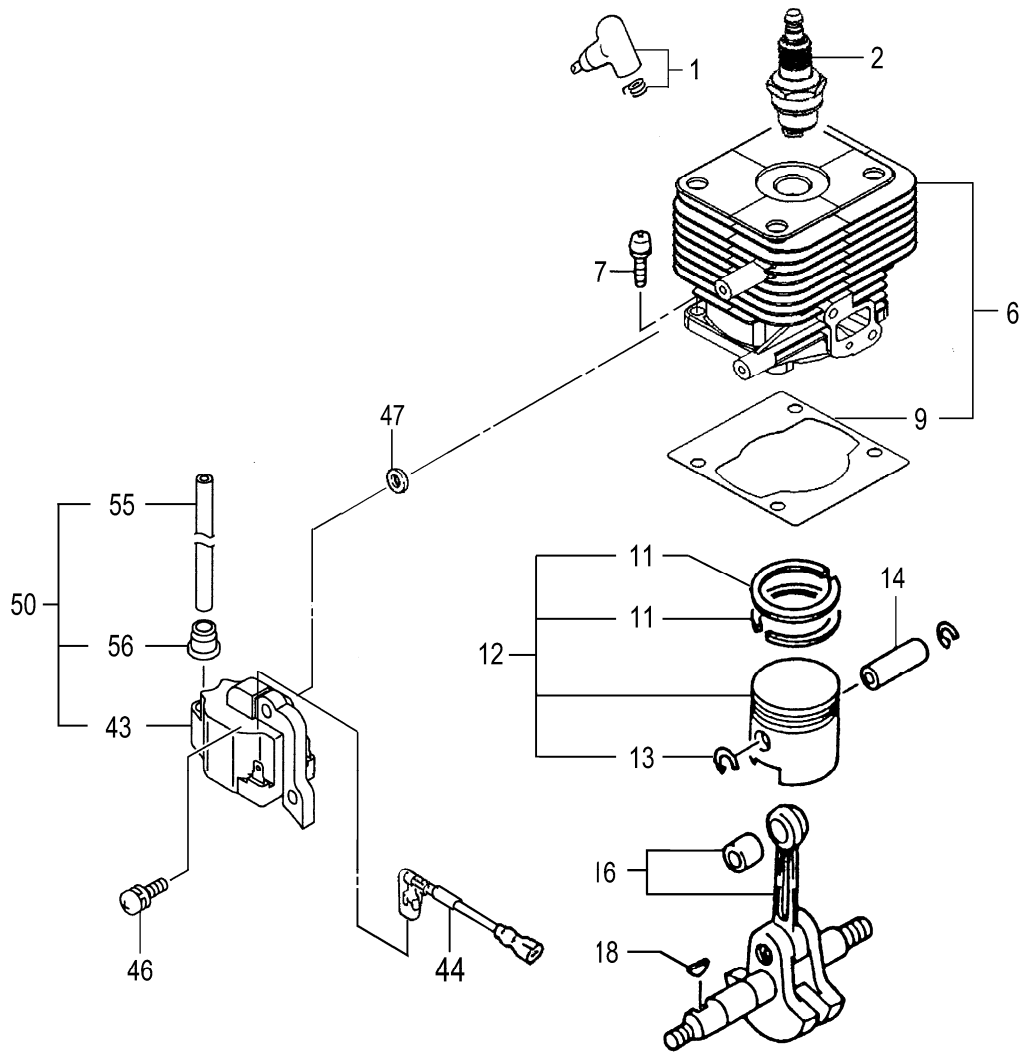

# S44-01 CYLINDER/PISTON/CRANK SHAFT

REF. NUMBER	PARTS NUMBER	DESCRIPTION	Q'TY	SERIAL NUMBER
<b>S44-01 CYLINDER/PISTON/CRANK SHAFT</b>				
001	668-7468	SPARK PLUG CAP ASS'Y	1	
002	668-5772	SPARK PLUG CJ6Y	1	
006	668-5491	CYLINDER SET	1	
007	668-4903	HEX.HOLE BOLT M5X16/S	4	
009	668-5749	CYLINDER GASKET	1	
011	668-5081	PISTON RING	2	
012	668-5898	PISTON SET	1	
013	668-5078	CIRCLIP	2	
014	668-6008	PISTON PIN	1	
016	668-6212	CRANK SHAFT COMP.	1	
018	668-4899	WOODRUFF KEY 3X13X4.5	1	
043	668-7663	IGNITION COIL COMP	1	
044	668-7874	STOP CORD B160M	2	
046	668-4599	HEX.HOLE BOLT M4X18/WS	2	
047	668-4600	WASHER	2	
050	668-7719	IGNITION COIL ASS'Y	1	
055	668-7891	HIGH TENSION CORD	1	
056	668-4602	RUBBER CAP	1	

# S44-05 RECOIL STARTER

REF. NUMBER	PARTS NUMBER	DESCRIPTION	Q'TY	SERIAL NUMBER
<b>S44-05 RECOIL STARTER</b>				
000	669-2991	RECOIL STARTER BODY ASS'Y	1	
001	669-3040	RECOIL STARTER BODY COMP.	1	
002	668-4674	STARTER ROPE 3.5X860	1	
003	668-4675	RECOIL SPRING	1	
004	669-3081	STARTER PULLEY	1	
005	668-4677	DUMPER SPRING	1	
006	669-2938	CAM PLATE	1	
007	668-4679	SET SCREW	1	
008	668-4680	STARTER HANDLE	1	
019	668-9645	CLUTCH WASHER B	1	
022	668-4681	STARTER PULLEY ASS'Y	1	
024	669-5508	HEX. HOLE BOLT 4X18WS	4	
025	668-4683	STOP RING E-5	2	
026	668-4684	STARTER PAWL SPRING	2	
027	668-4685	STARTER PAWL	2	