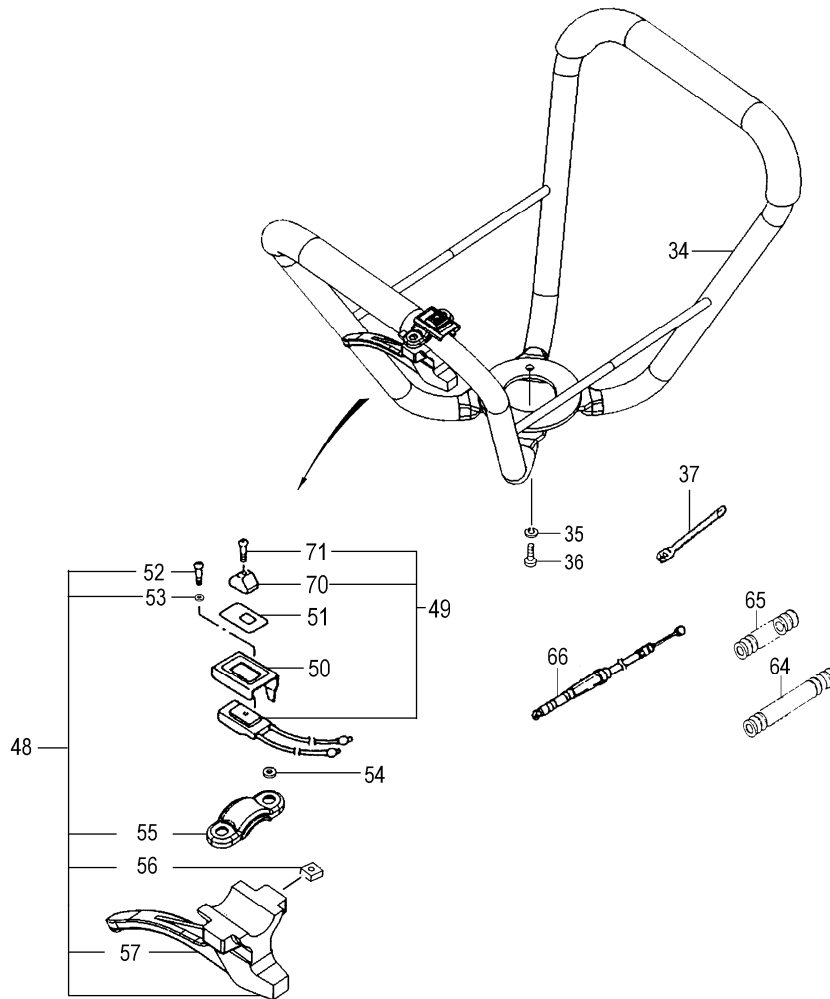

S44-09 HANDLE

REF. NUMBER	PARTS NUMBER	DESCRIPTION	Q'TY	SERIAL NUMBER
S44-09 HANDLE				
034	668-6254	HANDLE ASS'Y	1	
035	669-5219	S.WASHER 6	4	
036	669-5020	PLUS BOLT 6X18	4	
037	668-8015	CORD CLAMP	4	
048	669-3695	THROTTLE LEVER ASS'Y	1	
049	668-7434	STOP SWITCH ASS'Y	1	
050	669-2138	STOP BUTTON BRACKET	1	
051	669-4589	STOP BUTTON MARK	1	
052	669-5022	PLUS BOLT 6X30	2	
053	668-4792	NUT M6	2	
054	668-4822	SPECIAL WASHER B	1	
055	669-3808	THROTTLE LEVER BAND	1	
056	669-6512	SQUARE NUT 6	2	
057	669-3801	THROTTLE ARM	1	
064	668-7578	PROTECTION TUBE 10X42	1	
065	668-7602	SPLIT PROTECTION TUBE 13X15	1	
066	669-3927	THROTTLE WIRE 640+45	1	
070	668-8366	BUTTON STOP	1	
071	668-4913	SCREW 3X10	1