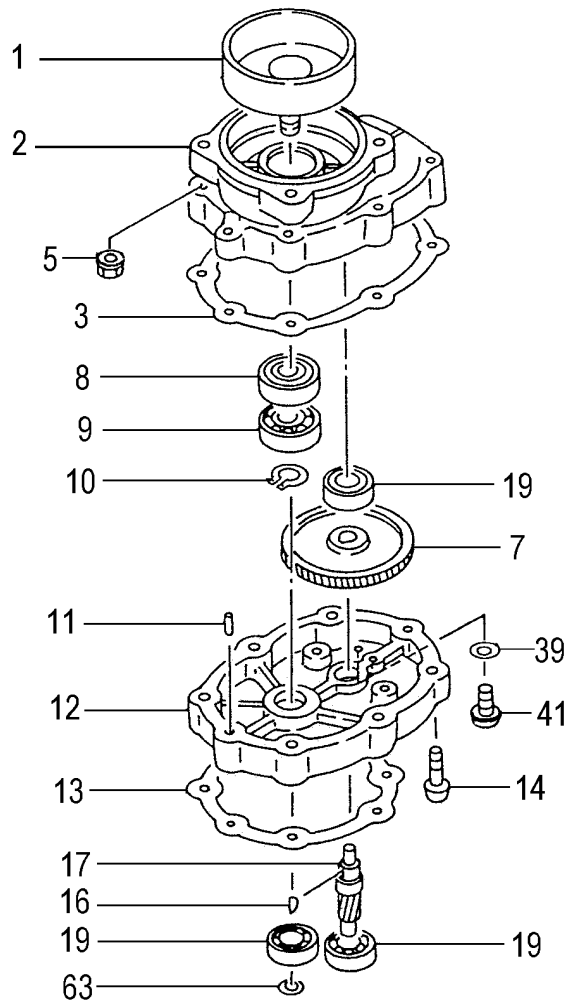

S44-07 GEAR CASE-1

REF. NUMBER	PARTS NUMBER	DESCRIPTION	Q'TY	SERIAL NUMBER
S44-07 GEAR CASE-1				
001	668-8203	CLUTCH HOUSING COMP.	1	
002	668-8029	GEAR CASE A	1	
003	668-8059	GEAR CASE GASKET B	1	
005	669-5475	SPRING NUT 6	4	
007	668-8136	GEAR 2	1	
008	669-5559	BALL BEARING #6202Z, 35MM/OD	1	
009	669-5557	BALL BEARING #6202, 35MM/OD	1	
010	669-5285	STOP RING C-15, OUTER	1	
011	669-5521	KNOCK PIN 4X12	2	
012	668-8035	GEAR CASE B	1	
013	668-8063	GEAR CASE GASKET C	1	
014	669-5345	SCREW 5X30/S	2	
016	668-6459	WOOD-RUFF KEY 3X13X5.0	1	
019	669-5524	BALL BEARING #6000, 26MM/OD	3	
039	668-4639	WASHER 6	1	
041	669-4923	SCREW 6X8	1	
063	669-5286	STOP RING C-17, OUTER	1