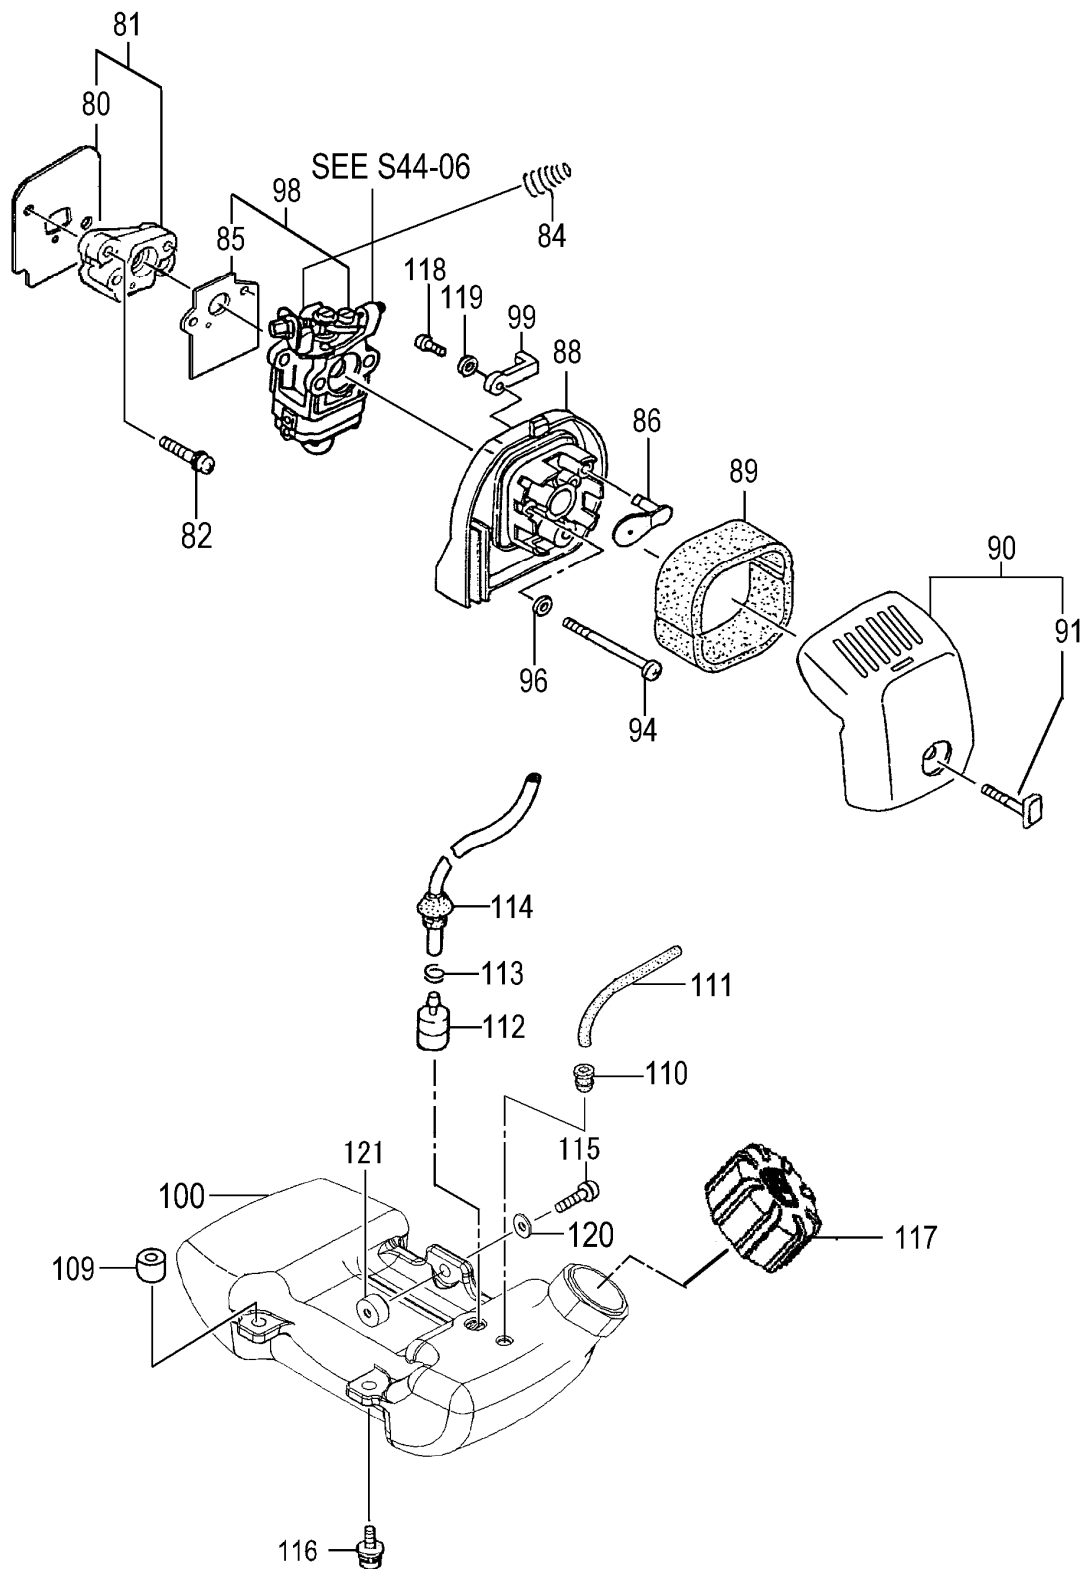

S44-03 ENGINE-1

REF. NUMBER	PARTS NUMBER	DESCRIPTION	Q'TY	SERIAL NUMBER
S44-03 ENGINE-1				
080	668-9895	INLET MANIFOLD GASKET	1	
081	668-9972	INSULATOR SET	1	
082	669-5515	HEX. HOLE BOLT 5X25WS	2	
084	669-4055	WIRE RETURN SPRING	1	
085	668-4616	CARBURETOR GASKET	1	
086	669-1276	CHOKE PLATE 2.0	1	
088	669-0120	CLEANER BODY COMP.	1	
089	669-0365	CLEANER SPONGE	1	
090	669-0402	CLEANER COVER ASS'Y	1	
091	669-0384	COVER FIXING BOLT	1	
094	669-5056	HEX. HOLE BOLT 5X55	2	
095	668-4662	S.WASHER 5	2	
096	668-4864	SMALL WASHER 5	2	
098	669-0516	CARBURETOR SET WYJ464	1	
099	669-1239	CHOKE CONTROL LEVER	1	
100	669-1597	TANK WHT	1	
109	669-2244	COLLAR 5.8	3	
110	668-4627	RETURN GROMMET	1	
111	668-4880	FUEL PIPE 3X5X80	1	
112	668-4620	PUMP FILTER BODY COMP.	1	
113	668-4619	CLIP,6.3 DIA.	1	
114	668-4618	FUEL PIPE ASS'Y	1	
115	668-4709	HEX.HOLE BOLT M5X25/S	1	
116	669-5504	HEX.HOLE BOLT 5X16/PS	2	
117	669-1748	TANK CAP D ASS'Y	1	
118	669-5280	TAP SCREW 4X14 P	1	
119	668-5070	BOLT WASHER M4	1	
120	668-4918	WASHER M5	1	
121	669-2183	TANK FIXING COLLAR	1