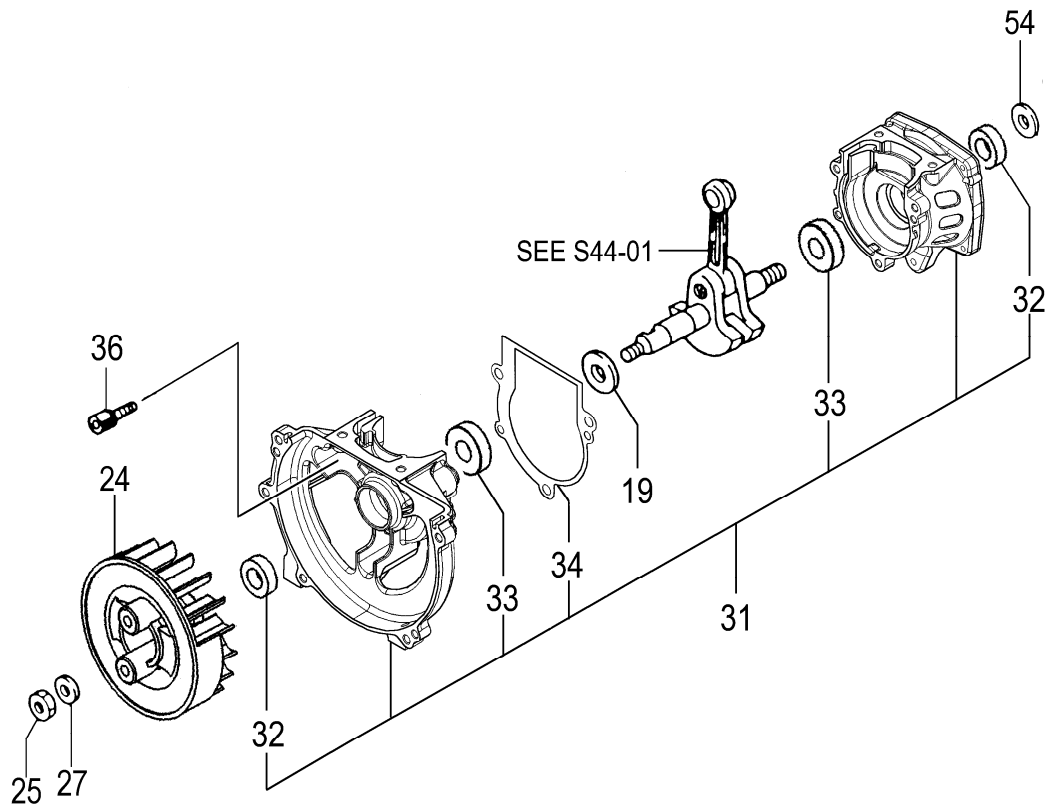

# S44-01 CYLINDER/PISTON/CRANK SHAFT

REF. NUMBER	PARTS NUMBER	DESCRIPTION	Q'TY	SERIAL NUMBER
<b>S44-01 CYLINDER/PISTON/CRANK SHAFT</b>				
001	668-7468	SPARK PLUG CAP ASS'Y	1	
002	668-5772	SPARK PLUG CJ6Y	1	
006	668-5491	CYLINDER SET	1	
007	668-4903	HEX.HOLE BOLT M5X16/S	4	
009	668-5749	CYLINDER GASKET	1	
011	668-5081	PISTON RING	2	
012	668-5898	PISTON SET	1	
013	668-5078	CIRCLIP	2	
014	668-6008	PISTON PIN	1	
016	668-6212	CRANK SHAFT COMP.	1	
018	668-4899	WOODRUFF KEY 3X13X4.5	1	
043	668-7663	IGNITION COIL COMP	1	
044	668-7874	STOP CORD B160M	2	
046	668-4599	HEX.HOLE BOLT M4X18/WS	2	
047	668-4600	WASHER	2	
050	668-7719	IGNITION COIL ASS'Y	1	
055	668-7891	HIGH TENSION CORD	1	
056	668-4602	RUBBER CAP	1	

# S44-02 CRANK CASE

REF. NUMBER	PARTS NUMBER	DESCRIPTION	Q'TY	SERIAL NUMBER
<b>S44-02 CRANK CASE</b>				
019	668-4604	GEAR SHAFT SHIM 0.20	V	
019	668-4605	GEAR SHAFT SHIM 0.30	V	
024	668-7375	MAGNETO ROTOR COMP.	1	
025	668-4612	HEX.NUT M8	1	
027	669-5184	SMALL WASHER 8	1	
031	668-6586	CRANK CASE ASSY	1	
032	668-4607	OIL SEAL TB 12227	2	
033	669-5535	BALL BEARING 6001 C3	2	
034	668-6723	CRANK CASE GASKET	1	
036	668-4903	HEX.HOLE BOLT M5X16/S	3	
054	668-4611	WASHER M8	1	

# S44-05 RECOIL STARTER

REF. NUMBER	PARTS NUMBER	DESCRIPTION	Q'TY	SERIAL NUMBER
<b>S44-05 RECOIL STARTER</b>				
000	669-2991	RECOIL STARTER BODY ASS'Y	1	
001	669-3040	RECOIL STARTER BODY COMP.	1	
002	668-4674	STARTER ROPE 3.5X860	1	
003	668-4675	RECOIL SPRING	1	
004	669-3081	STARTER PULLEY	1	
005	668-4677	DUMPER SPRING	1	
006	669-2938	CAM PLATE	1	
007	668-4679	SET SCREW	1	
008	668-4680	STARTER HANDLE	1	
019	668-9645	CLUTCH WASHER B	1	
022	668-4681	STARTER PULLEY ASS'Y	1	
024	669-5508	HEX. HOLE BOLT 4X18WS	4	
025	668-4683	STOP RING E-5	2	
026	668-4684	STARTER PAWL SPRING	2	
027	668-4685	STARTER PAWL	2	