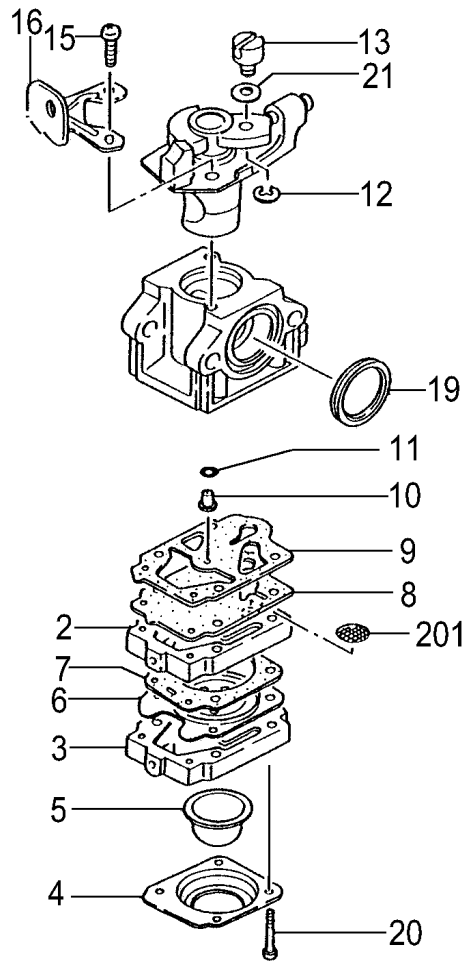

S44-06 CARBURETOR

REF. NUMBER	PARTS NUMBER	DESCRIPTION	Q'TY	SERIAL NUMBER
S44-06 CARBURETOR				
002	668-4879	PUMP BODY COMP.	1	
003	668-4687	PRIMING PUMP COMP.	1	
004	668-4688	DIAPHRAGM COVER	1	
005	668-4689	PRIMING BODY	1	
006	669-0830	METERING DIAPHRAGM COMP.	1	
007	668-4691	DIAPHRAGM GASKET	1	
008	668-4693	PUMP DIAPHRAGM	1	
009	669-1457	PUMP GASKET	1	
010	669-1874	LONG MAIN JET #38	1	
011	668-4695	O-RING	1	
012	668-4696	STOP RING	1	
013	668-4697	SWIVEL	1	
015	668-4870	THROTTLE SET SCREW	2	
016	668-4873	CABLE ADJUSTER STAY	1	
017	669-2005	CABLE ADJUST NUT	1	
018	668-4871	CABLE ADJUSTER	1	
019	668-4875	CLEANER PACKING	1	
020	668-4699	SET SCREW	4	
021	668-4874	THRUST WASHER	1	
201	668-4700	INLET SCREEN	1	
	669-2190	CARB.REPAIR KIT,K20WYJ	1	
	669-2199	REPAIR KIT DIAPHRAGM,,D20WY	1