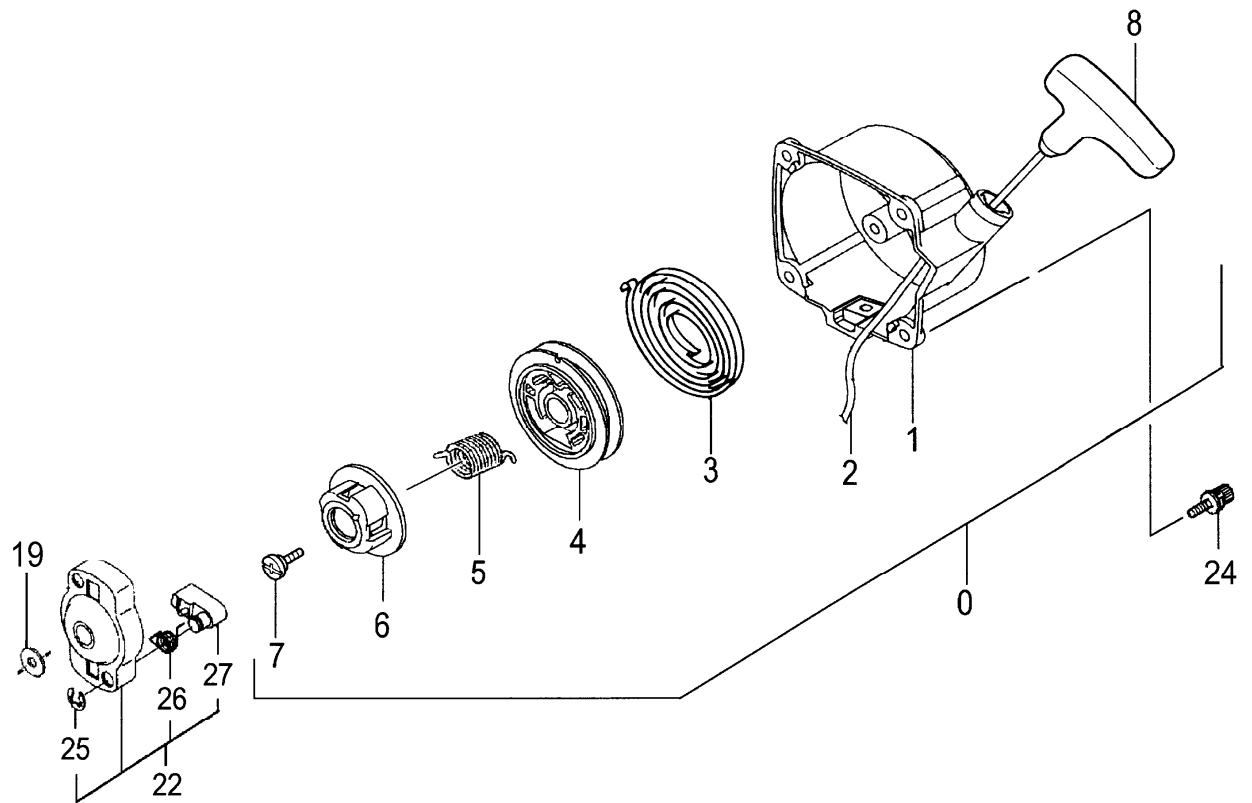

# S44-03 ENGINE-1

REF. NUMBER	PARTS NUMBER	DESCRIPTION	Q'TY	SERIAL NUMBER
<b>S44-03 ENGINE-1</b>				
080	668-9895	INLET MANIFOLD GASKET	1	
081	668-9972	INSULATOR SET	1	
082	669-5515	HEX. HOLE BOLT 5X25WS	2	
084	669-4055	WIRE RETURN SPRING	1	
085	668-4616	CARBURETOR GASKET	1	
086	669-1276	CHOKE PLATE 2.0	1	
088	669-0120	CLEANER BODY COMP.	1	
089	669-0365	CLEANER SPONGE	1	
090	669-0402	CLEANER COVER ASS'Y	1	
091	669-0384	COVER FIXING BOLT	1	
094	669-5056	HEX. HOLE BOLT 5X55	2	
095	668-4662	S.WASHER 5	2	
096	668-4864	SMALL WASHER 5	2	
098	669-0516	CARBURETOR SET WYJ464	1	
099	669-1239	CHOKE CONTROL LEVER	1	
100	669-1597	TANK WHT	1	
109	669-2244	COLLAR 5.8	3	
110	668-4627	RETURN GROMMET	1	
111	668-4880	FUEL PIPE 3X5X80	1	
112	668-4620	PUMP FILTER BODY COMP.	1	
113	668-4619	CLIP,6.3 DIA.	1	
114	668-4618	FUEL PIPE ASS'Y	1	
115	668-4709	HEX.HOLE BOLT M5X25/S	1	
116	669-5504	HEX.HOLE BOLT 5X16/PS	2	
117	669-1748	TANK CAP D ASS'Y	1	
118	669-5280	TAP SCREW 4X14 P	1	
119	668-5070	BOLT WASHER M4	1	
120	668-4918	WASHER M5	1	
121	669-2183	TANK FIXING COLLAR	1	

# S44-05 RECOIL STARTER

REF. NUMBER	PARTS NUMBER	DESCRIPTION	Q'TY	SERIAL NUMBER
<b>S44-05 RECOIL STARTER</b>				
000	669-2991	RECOIL STARTER BODY ASS'Y	1	
001	669-3040	RECOIL STARTER BODY COMP.	1	
002	668-4674	STARTER ROPE 3.5X860	1	
003	668-4675	RECOIL SPRING	1	
004	669-3081	STARTER PULLEY	1	
005	668-4677	DUMPER SPRING	1	
006	669-2938	CAM PLATE	1	
007	668-4679	SET SCREW	1	
008	668-4680	STARTER HANDLE	1	
019	668-9645	CLUTCH WASHER B	1	
022	668-4681	STARTER PULLEY ASS'Y	1	
024	669-5508	HEX. HOLE BOLT 4X18WS	4	
025	668-4683	STOP RING E-5	2	
026	668-4684	STARTER PAWL SPRING	2	
027	668-4685	STARTER PAWL	2	