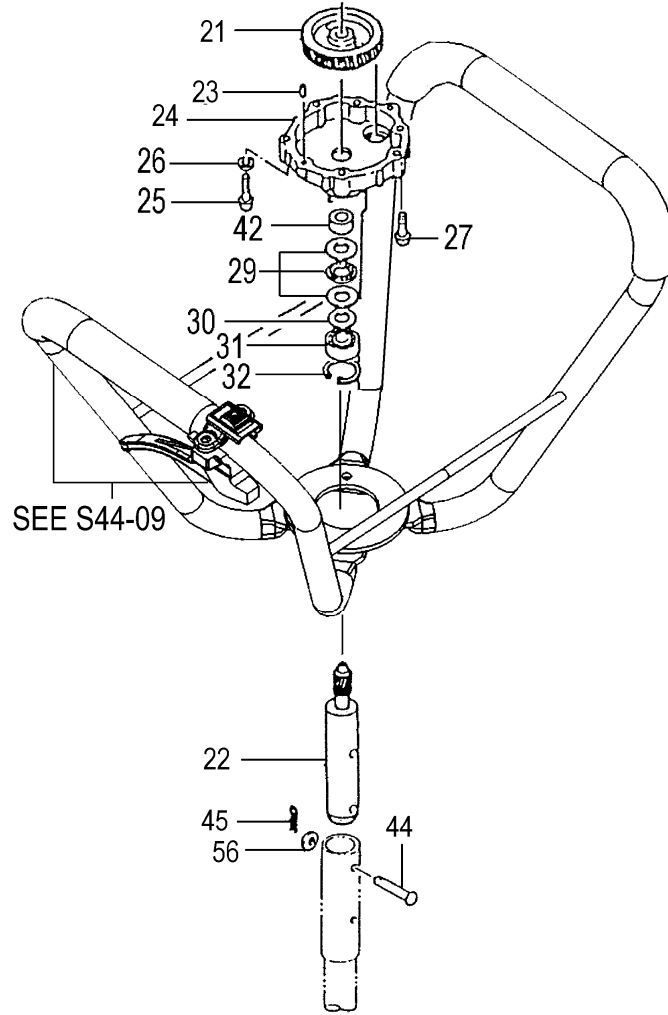

# S44-05 RECOIL STARTER

REF. NUMBER	PARTS NUMBER	DESCRIPTION	Q'TY	SERIAL NUMBER
<b>S44-05 RECOIL STARTER</b>				
000	669-2991	RECOIL STARTER BODY ASS'Y	1	
001	669-3040	RECOIL STARTER BODY COMP.	1	
002	668-4674	STARTER ROPE 3.5X860	1	
003	668-4675	RECOIL SPRING	1	
004	669-3081	STARTER PULLEY	1	
005	668-4677	DUMPER SPRING	1	
006	669-2938	CAM PLATE	1	
007	668-4679	SET SCREW	1	
008	668-4680	STARTER HANDLE	1	
019	668-9645	CLUTCH WASHER B	1	
022	668-4681	STARTER PULLEY ASS'Y	1	
024	669-5508	HEX. HOLE BOLT 4X18WS	4	
025	668-4683	STOP RING E-5	2	
026	668-4684	STARTER PAWL SPRING	2	
027	668-4685	STARTER PAWL	2	

# S44-06 CARBURETOR

REF. NUMBER	PARTS NUMBER	DESCRIPTION	Q'TY	SERIAL NUMBER
<b>S44-06 CARBURETOR</b>				
002	668-4879	PUMP BODY COMP.	1	
003	668-4687	PRIMING PUMP COMP.	1	
004	668-4688	DIAPHRAGM COVER	1	
005	668-4689	PRIMING BODY	1	
006	669-0830	METERING DIAPHRAGM COMP.	1	
007	668-4691	DIAPHRAGM GASKET	1	
008	668-4693	PUMP DIAPHRAGM	1	
009	669-1457	PUMP GASKET	1	
010	669-1874	LONG MAIN JET #38	1	
011	668-4695	O-RING	1	
012	668-4696	STOP RING	1	
013	668-4697	SWIVEL	1	
015	668-4870	THROTTLE SET SCREW	2	
016	668-4873	CABLE ADJUSTER STAY	1	
017	669-2005	CABLE ADJUST NUT	1	
018	668-4871	CABLE ADJUSTER	1	
019	668-4875	CLEANER PACKING	1	
020	668-4699	SET SCREW	4	
021	668-4874	THRUST WASHER	1	
201	668-4700	INLET SCREEN	1	
	669-2190	CARB.REPAIR KIT,K20WYJ	1	
	669-2199	REPAIR KIT DIAPHRAGM,,D20WY	1	

# S44-08 GEAR CASE-2

REF. NUMBER	PARTS NUMBER	DESCRIPTION	Q'TY	SERIAL NUMBER
<b>S44-08 GEAR CASE-2</b>				
021	668-8179	GEAR 4	1	
022	668-8189	DRIVE SHAFT	1	
023	669-5521	KNOCK PIN 4X12	2	
024	668-8043	GEAR CASE C	1	
025	669-4910	SCREW 5X50	4	
026	668-4662	S.WASHER 5	4	
027	669-5345	SCREW 5X30/S	2	
029	669-5617	THRUST BEARING 2035	1	
030	668-8223	GEAR SHAFT COLLAR A	1	
031	669-5584	BALL BEARING 6904ZZ C3	1	
032	669-5297	STOP RING C-37, INNER	1	
042	668-8234	GEAR SHAFT COLLAR B	1	
044	669-3554	PIN	2	
045	669-3558	SNAP PIN 8	2	
056	668-4611	WASHER M8	2	