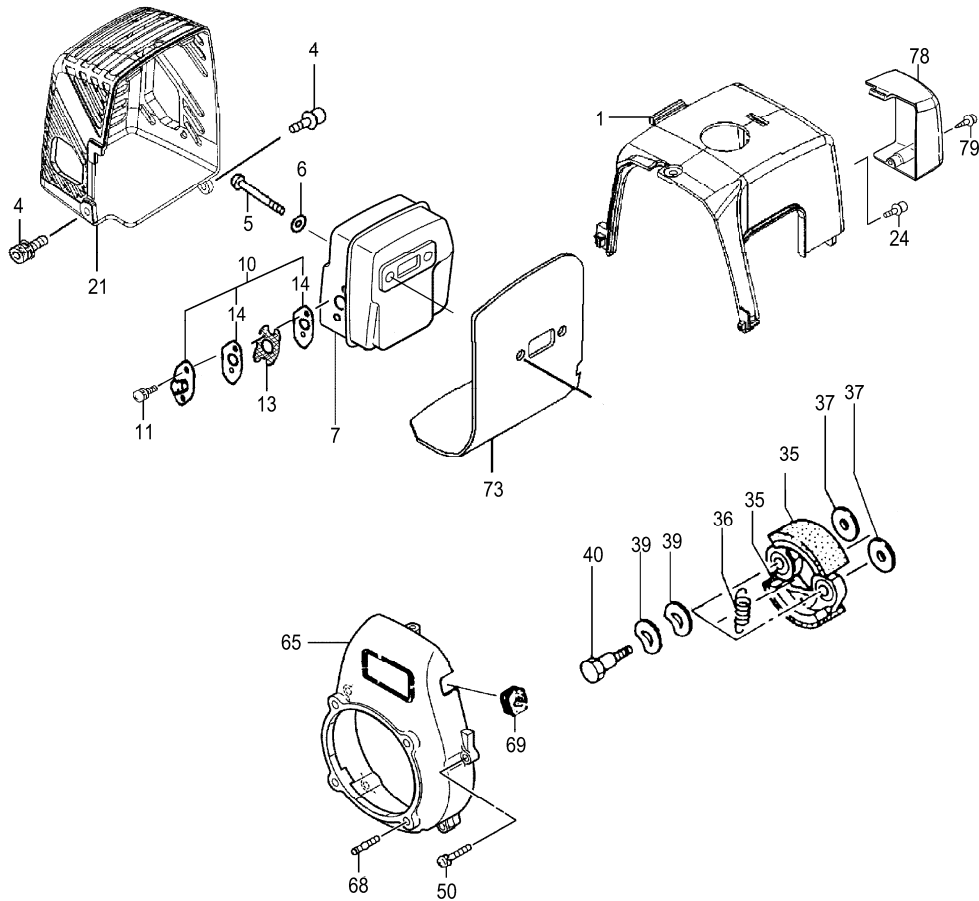

S44-04 ENGINE-2

REF. NUMBER	PARTS NUMBER	DESCRIPTION	Q'TY	SERIAL NUMBER
S44-04 ENGINE-2				
001	668-5689	CYLINDER COVER BLK	1	
004	669-5504	HEX.HOLE BOLT 5X16/PS	2	
005	669-5067	HEX.HOLE BOLT 6X65	2	
006	668-4639	WASHER 6	2	
007	669-2574	MUFFLER COMP.	1	
010	669-2716	TAIL PIPE SET	1	
011	668-4651	SCREW M4X8/WS	2	
013	669-2702	SPARK ARRESTER	1	
014	669-2886	MUFFLER SPECIAL GASKET	2	
021	669-2812	MUFFLER PROTECTOR BLK	1	
024	668-4682	HEX.HOLE BOLT 4X15/PS	1	
035	668-8610	CLUTCH ARM COMP.	2	
036	668-9420	CLUTCH SPRING	1	
037	668-9645	CLUTCH WASHER B	2	
039	669-5203	WAVE WASHER 10	4	
040	668-9628	CLUTCH STEP BOLT	2	
050	668-4647	HEX.HOLE BOLT M5X18/WS	4	
065	668-7021	FAN CASE	1	
068	668-6772	STUD BOLT 6X36	4	
069	668-8057	PRIMARY CORD GROMMET	1	
073	668-7263	HEAT SHIELD	1	
078	668-7213	AIR DEFLECTOR	1	
079	668-4751	TAPPING SCREW 4X14	1