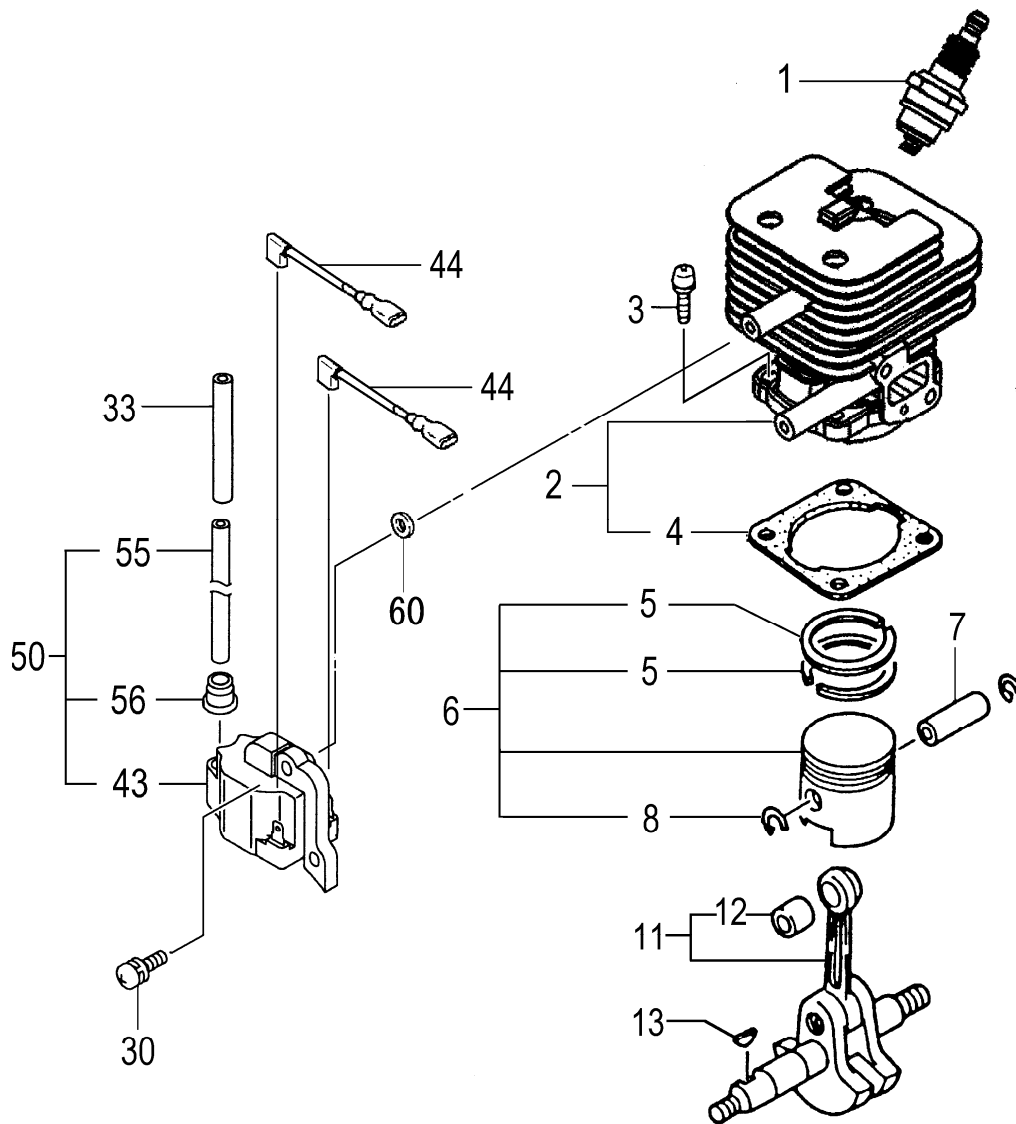

S32

Tanaka

TIA-350S

Serial No. :

S32-01 CYLINDER/PISTON/CRANK SHAFT

REF. NUMBER	PARTS NUMBER	DESCRIPTION	Q'TY	SERIAL NUMBER
S32-01 CYLINDER/PISTON/CRANK SHAFT				
001	668-5772	SPARK PLUG CJ6Y	1	
002	668-5487	CYLINDER SET	1	
003	668-4903	HEX.HOLE BOLT M5X16/S	4	
004	668-5746	CYLINDER GASKET	1	
005	668-5081	PISTON RING	2	
006	668-5898	PISTON SET	1	
007	668-6008	PISTON PIN	1	
008	668-5078	CIRCLIP	2	
011	668-6212	CRANK SHAFT COMP.	1	
012	669-5592	NEEDLE BRG F-910 1.4X8.5	1	
013	668-4899	WOODRUFF KEY 3X13X4.5	1	
030	668-4599	HEX.HOLE BOLT M4X18/WS	2	
033	668-8319	INSULATOR TUBE, 110L	1	
043	668-7663	IGNITION COIL COMP	1	
044	668-7874	STOP CORD B160M	2	
050	668-7665	IGNITION COIL ASS'Y	1	
055	668-7888	HIGH TENSION CORD 140L	1	
056	668-4602	RUBBER CAP	1	
060	668-4600	WASHER	2	

S32-03 ENGINE-1

REF. NUMBER	PARTS NUMBER	DESCRIPTION	Q'TY	SERIAL NUMBER
S32-03 ENGINE-1				
080	668-9864	INLET MANIFOLD GASKET	1	
081	668-9924	CARBURETOR INSULATOR SET,S	1	
082	669-5422	SCREW 5X22/WS	2	
084	669-4055	WIRE RETURN SPRING	1	
085	668-4616	CARBURETOR GASKET	1	
086	669-1278	CHOKE PLATE 1.0	1	
088	669-0120	CLEANER BODY COMP.	1	
089	669-0365	CLEANER SPONGE	1	
090	669-0421	CLEANER COVER ASS'Y	1	
091	669-0384	COVER FIXING BOLT	1	
094	669-5353	SCREW 5X57/S	2	
096	668-4864	SMALL WASHER 5	2	
098	669-0515	CARBURETOR SET WYJ399	1	
099	669-1239	CHOKE CONTROL LEVER	1	
100	669-1587	TANK COMP. OR	1	
109	669-2244	COLLAR 5.8	3	
110	668-8156	FUEL PIPE GROMMET	1	
111	668-4880	FUEL PIPE 3X5X80	1	
112	668-4620	PUMP FILTER BODY COMP.	1	
113	668-4619	CLIP,6.3 DIA.	1	
114	668-8169	FUEL PIPE ASS'Y	1	
116	669-5386	SCREW 5X16/PS	3	
117	669-1748	TANK CAP D ASS'Y	1	
118	669-5112	TAPPING SCREW 4X15	1	
119	668-5070	BOLT WASHER M4	1	