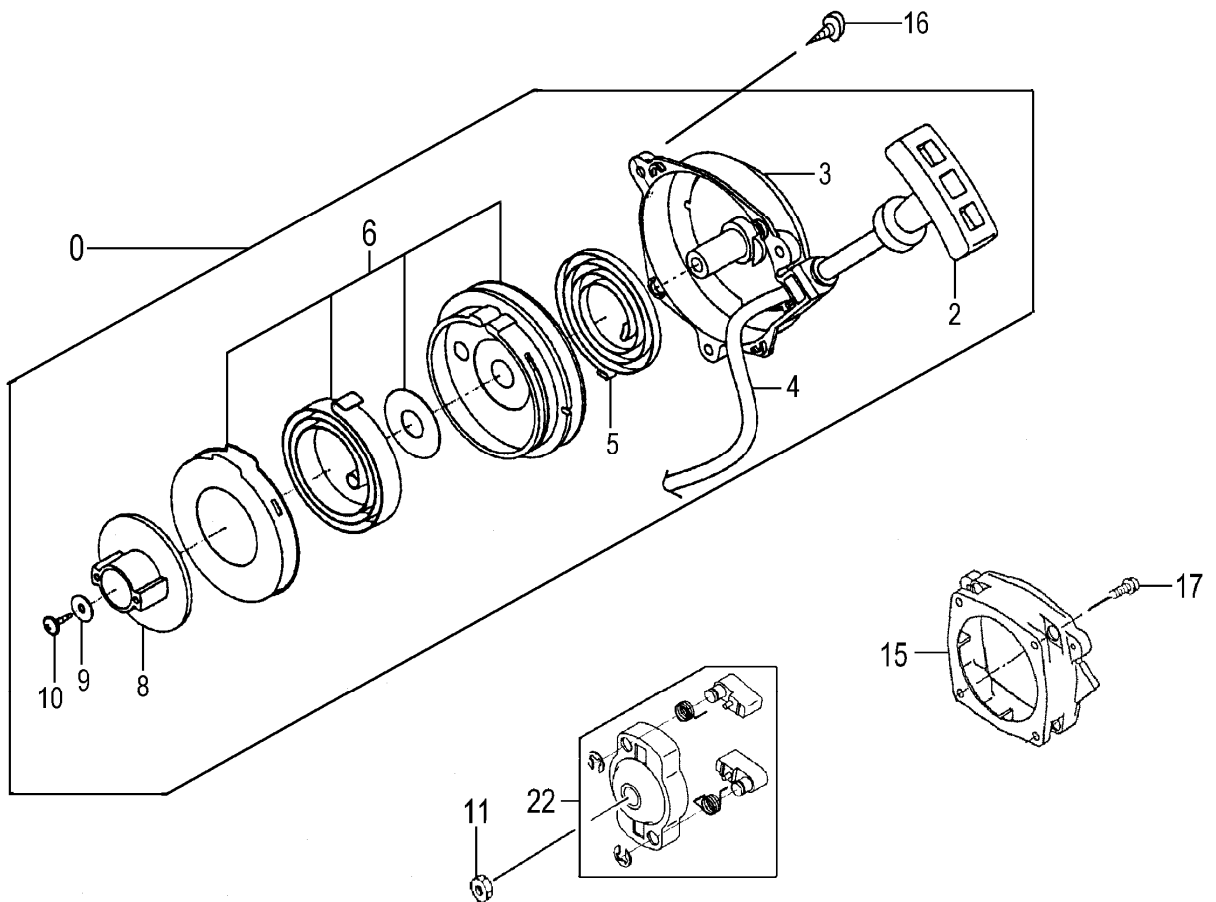

S32-05 RECOIL STARTER

REF. NUMBER	PARTS NUMBER	DESCRIPTION	Q'TY	SERIAL NUMBER
S32-05 RECOIL STARTER				
000	669-2983	RECOIL STARTER BODY ASS'Y	1	
002	669-3240	STARTER HANDLE	1	
003	669-3038	RECOIL STARTER BODY COMP,	1	
004	669-3174	RECOIL ROPE	1	
005	669-3138	RECOIL SPRING	1	
006	669-3101	SPRING CASE ASS'Y	1	
008	669-3075	STARTER PULLEY	1	
009	668-7947	SPECIAL WASHER 5.2X15	1	
010	668-5275	TAPPING SCREW D5X14	1	
011	668-4612	HEX.NUT M8	1	
015	669-3468	STARTER BASE	1	
016	668-5153	TAPPING SCREW D4.5X14	3	
017	669-5508	HEX. HOLE BOLT 4X18WS	4	
022	669-3408	STARTER PULLEY ASS'Y	1