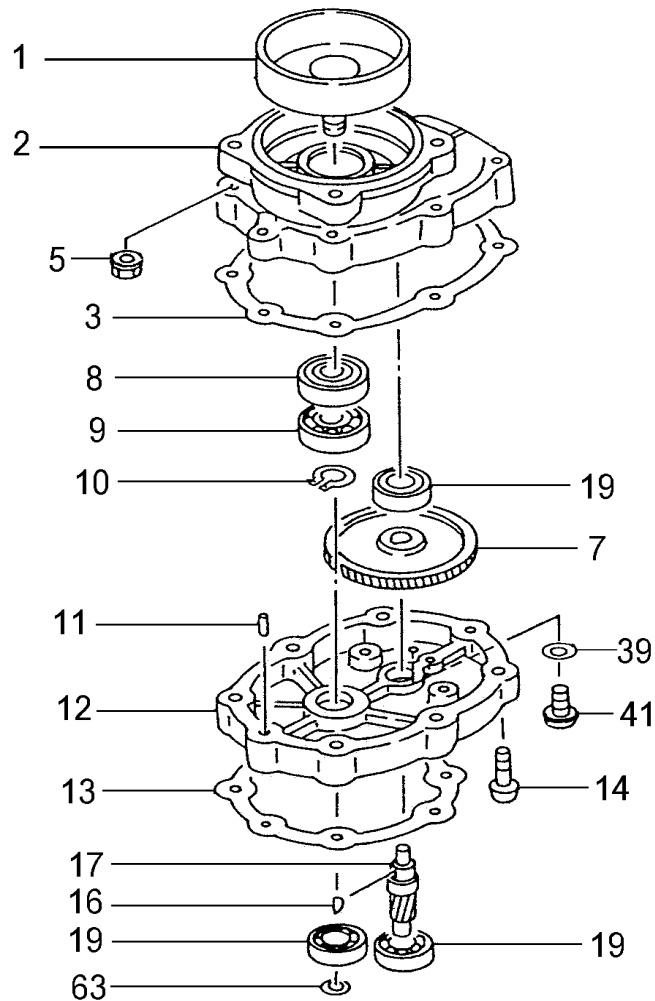

S32-07 GEAR CASE-1

REF. NUMBER	PARTS NUMBER	DESCRIPTION	Q'TY	SERIAL NUMBER
S32-07 GEAR CASE-1				
001	668-8203	CLUTCH HOUSING COMP.	1	
002	668-8029	GEAR CASE A	1	
003	668-8059	GEAR CASE GASKET B	1	
005	669-5475	SPRING NUT 6	4	
007	668-8136	GEAR 2	1	
008	669-5559	BALL BEARING #6202Z, 35MM/OD	1	
009	669-5557	BALL BEARING #6202, 35MM/OD	1	
010	669-5285	STOP RING C-15, OUTER	1	
011	669-5520	KNOCK PIN 4X12	2	
012	668-8035	GEAR CASE B	1	
013	668-8063	GEAR CASE GASKET C	1	
014	669-5345	SCREW 5X30/S	2	
016	668-6459	WOOD-RUFF KEY 3X13X5.0	1	
017	668-8162	GEAR 3	1	
019	669-5524	BALL BEARING #6000, 26MM/OD	3	
039	668-4639	WASHER 6	1	
041	669-4923	SCREW 6X8	1	
063	669-5286	STOP RING C-17, OUTER	1