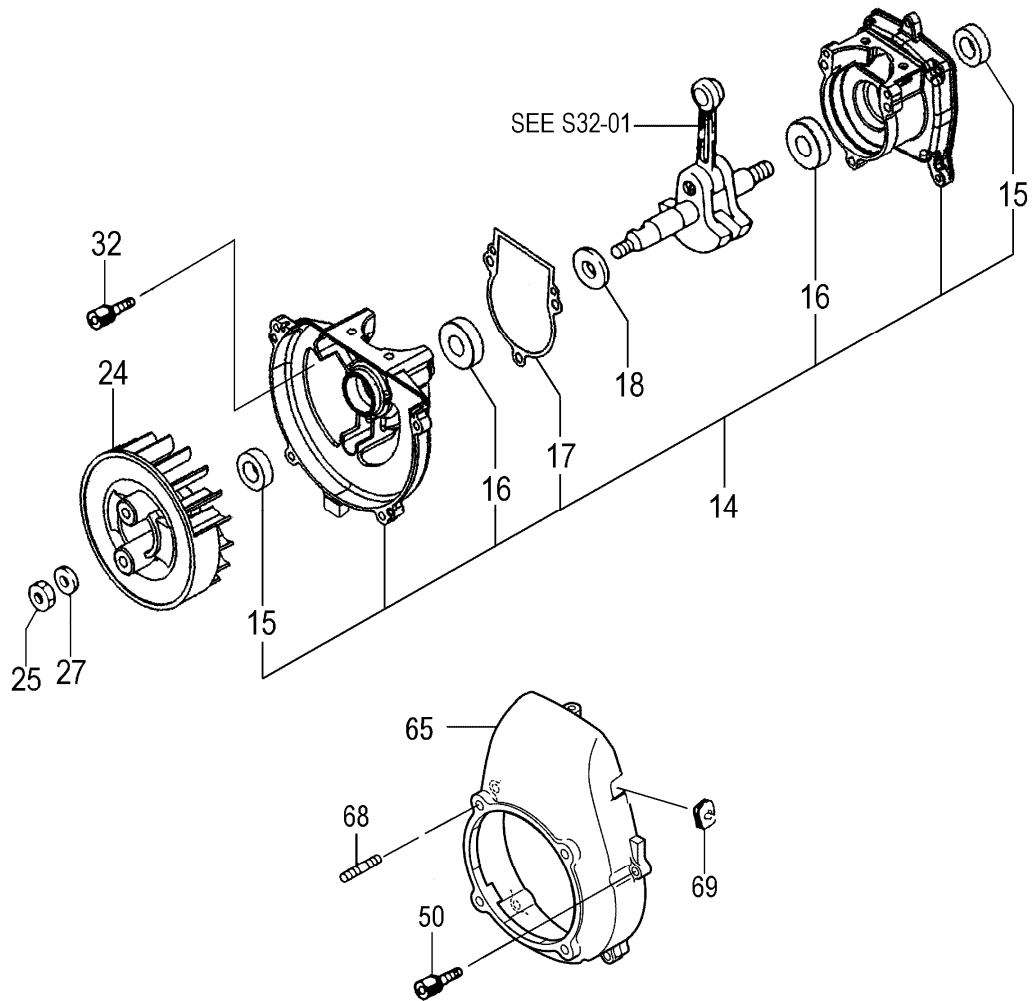

S32-02 CRANK CASE

REF. NUMBER	PARTS NUMBER	DESCRIPTION	Q'TY	SERIAL NUMBER
S32-02 CRANK CASE				
014	668-6580	CRANK CASE ASS'Y	1	
015	668-4607	OIL SEAL TB 12227	2	
016	669-5535	BALL BEARING 6001 C3	2	
017	668-6721	CRANK CASE GASKET	1	
018	668-9177	GEAR SHAFT SHIM 0.10	V	
018	668-9178	GEAR SHAFT SHIM 0.15	V	
018	668-4604	GEAR SHAFT SHIM 0.20	V	
018	668-4605	GEAR SHAFT SHIM 0.30	V	
024	668-7375	MAGNETO ROTOR COMP.	1	
025	668-4612	HEX.NUT M8	1	
027	669-5184	SMALL WASHER 8	1	
032	668-4903	HEX.HOLE BOLT M5X16/S	3	
050	669-5419	SCREW 5X18/WS	4	
065	668-7021	FAN CASE	1	
068	668-6772	STUD BOLT 6X36	4	
069	668-8057	PRIMARY CORD GROMMET	1