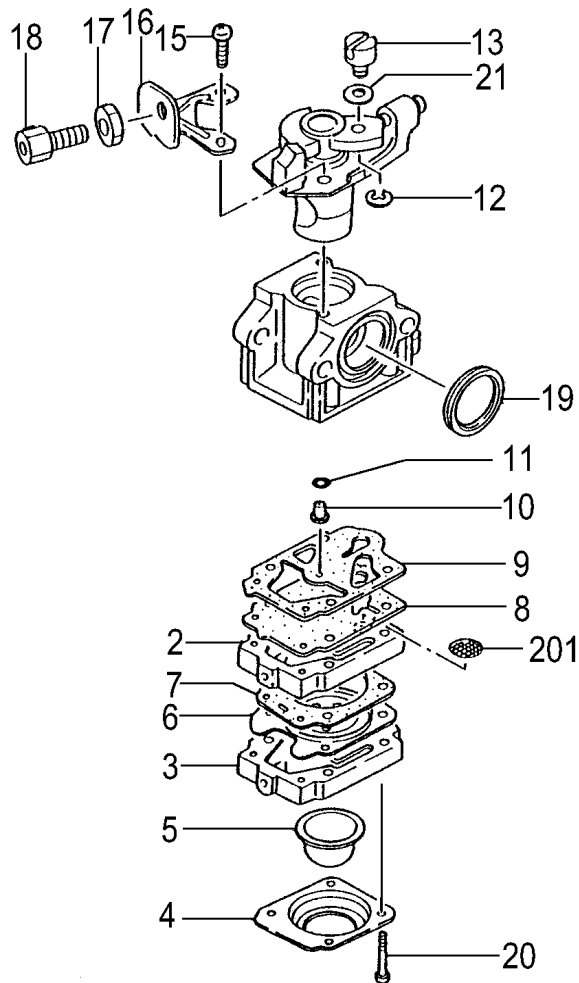

S32-06 CARBURETOR

REF. NUMBER	PARTS NUMBER	DESCRIPTION	Q'TY	SERIAL NUMBER
S32-06 CARBURETOR				
002	668-4879	PUMP BODY COMP.	1	
003	668-4687	PRIMING PUMP COMP.	1	
004	668-4688	DIAPHRAGM COVER	1	
005	668-4689	PRIMING BODY	1	
006	669-0830	METERING DIAPHRAGM COMP.	1	
007	668-4691	DIAPHRAGM GASKET	1	
008	668-4693	PUMP DIAPHRAGM	1	
009	669-1457	PUMP GASKET	1	
010	669-1848	MAIN JET #43	1	
011	668-4695	O-RING	1	
012	668-4696	STOP RING	1	
013	668-4697	SWIVEL	1	
015	668-4870	THROTTLE SET SCREW	2	
016	668-4873	CABLE ADJUSTER STAY	1	
017	669-2005	CABLE ADJUST NUT	1	
018	669-2009	CABLE ADJUSTER	1	
019	668-4875	CLEANER PACKING	1	
020	668-4699	SET SCREW	4	
021	668-4874	THRUST WASHER	1	
201	668-4700	INLET SCREEN	1	
	669-2190	CARB.REPAIR KIT,K20WYJ	1	
	669-2199	REPAIR KIT DIAPHRAGM,,D20WY	1