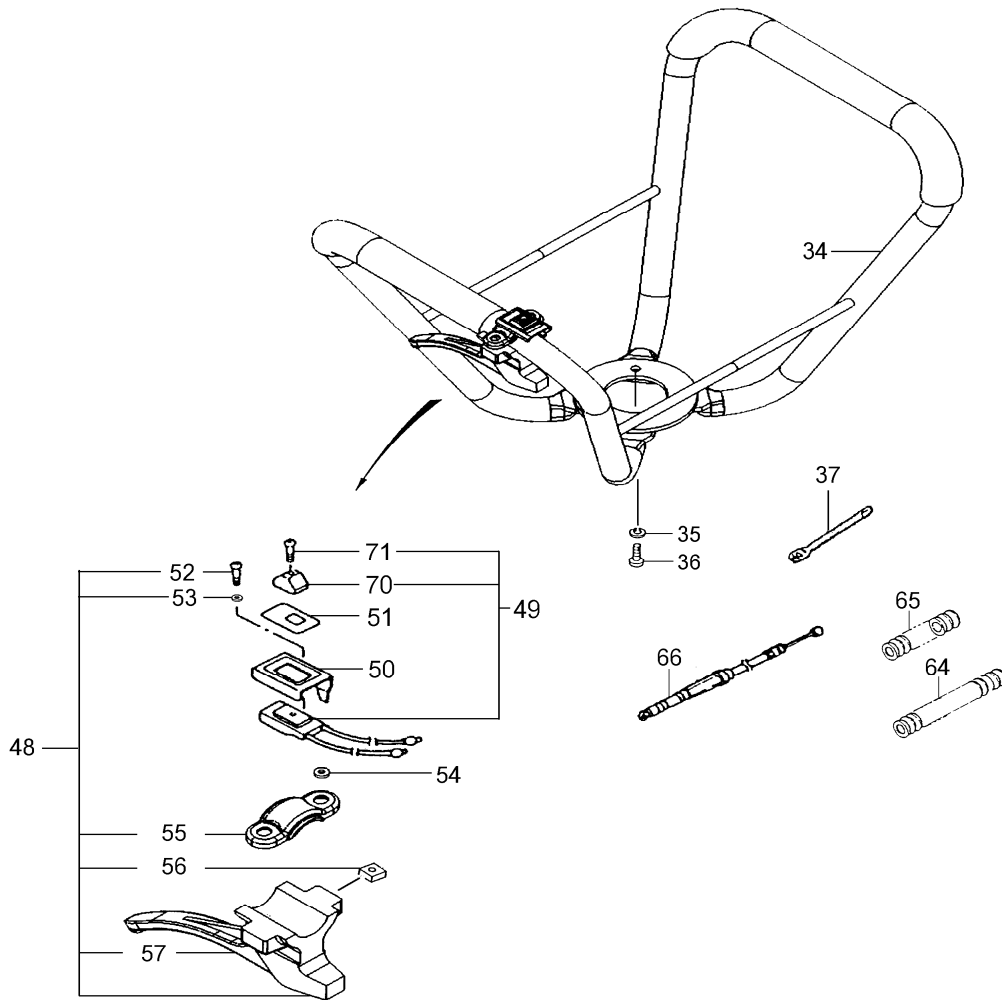

S32-09 HANDLE

REF. NUMBER	PARTS NUMBER	DESCRIPTION	Q'TY	SERIAL NUMBER
S32-09 HANDLE				
034	669-6505	HANDLE ASS'Y	1	
035	669-5219	S.WASHER 6	4	
036	669-5020	PLUS BOLT 6X18	4	
037	668-8015	CORD CLAMP	3	
048	669-3695	THROTTLE LEVER ASS'Y	1	
049	668-7434	STOP SWITCH ASS'Y	1	
050	669-2138	STOP BUTTON BRACKET	1	
051	669-4589	STOP BUTTON MARK	1	
052	669-5022	PLUS BOLT 6X30	2	
053	668-4639	WASHER 6	2	
054	668-4822	SPECIAL WASHER B	1	
055	669-3808	THROTTLE LEVER BAND	1	
056	669-6512	SQUARE NUT 6	2	
057	669-3801	THROTTLE ARM	1	
064	668-7577	PROTECTION TUBE 10X420L	1	
065	668-7602	SPLIT PROTECTION TUBE 13X15	1	
066	669-3926	THROTTLE WIRE COMP.	1	
070	668-8366	BUTTON STOP	1	
071	668-4913	SCREW 3X10	1