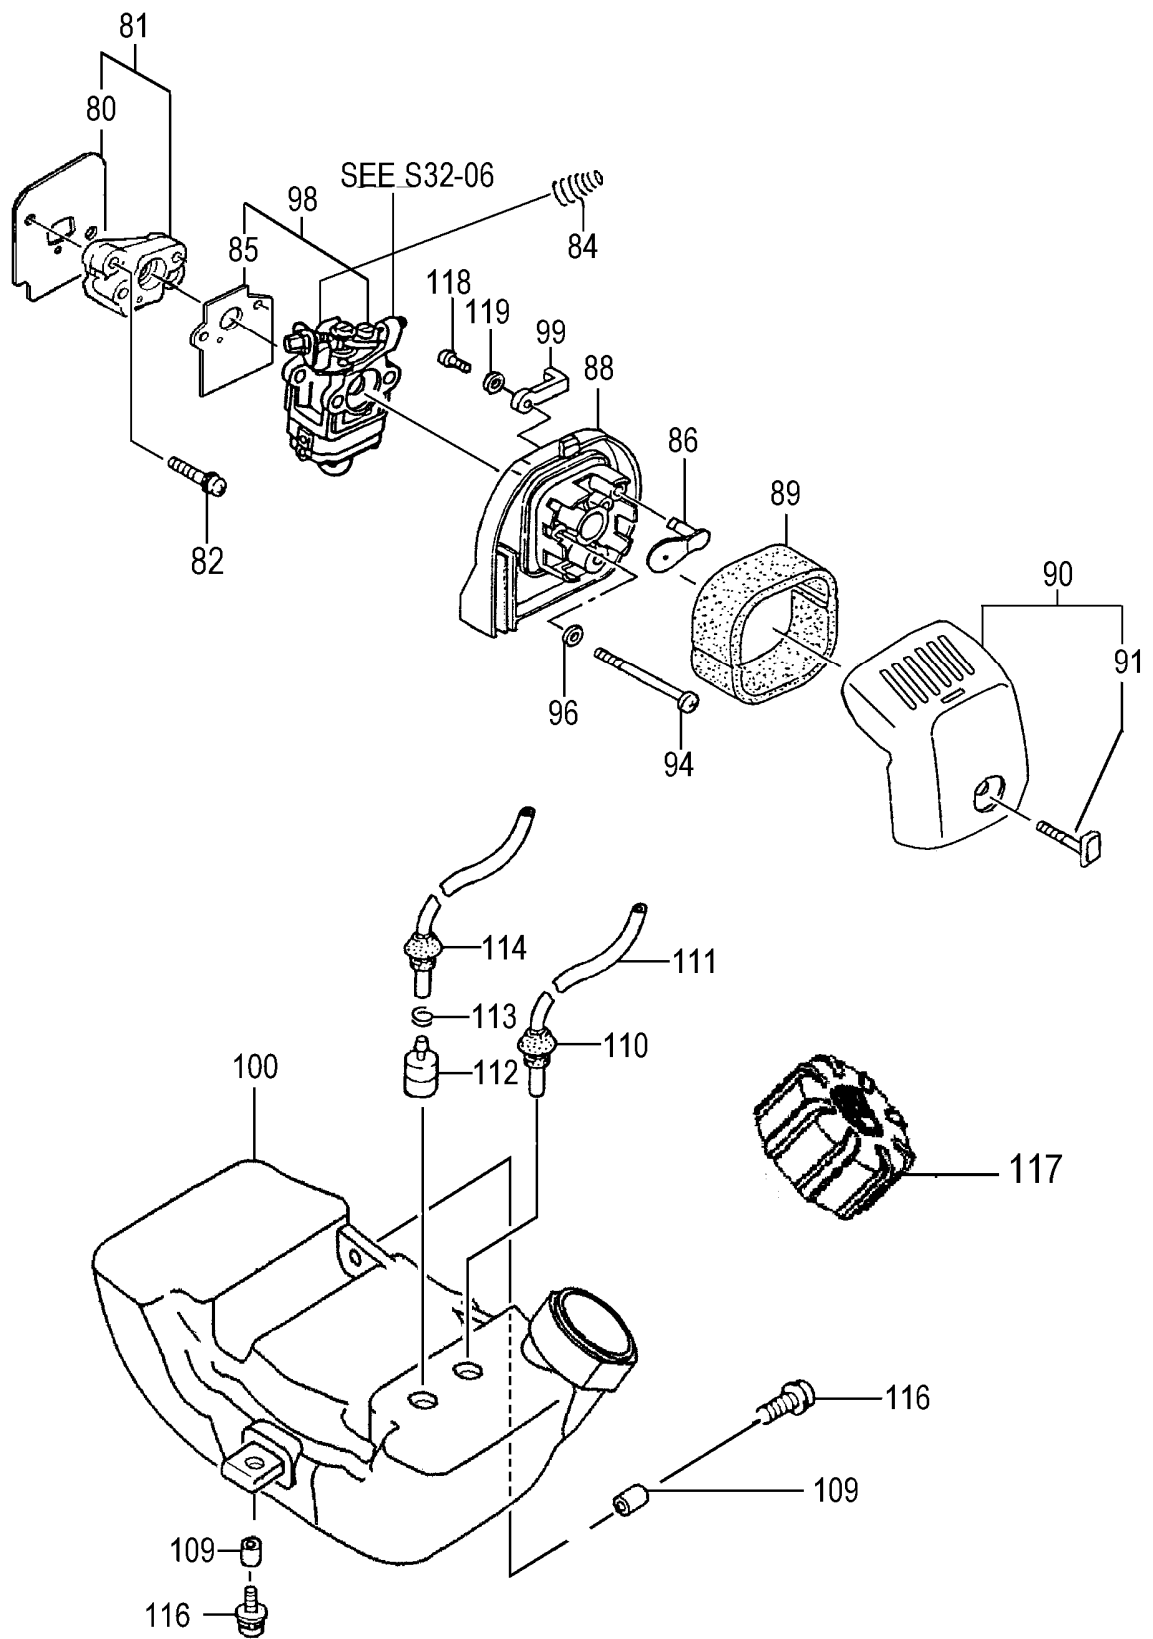

S32

Tanaka

TIA-350S

Serial No. :

S32-01 CYLINDER/PISTON/CRANK SHAFT

REF. NUMBER	PARTS NUMBER	DESCRIPTION	Q'TY	SERIAL NUMBER
S32-01 CYLINDER/PISTON/CRANK SHAFT				
001	668-5772	SPARK PLUG CJ6Y	1	
002	668-5487	CYLINDER SET	1	
003	668-4903	HEX.HOLE BOLT M5X16/S	4	
004	668-5746	CYLINDER GASKET	1	
005	668-5081	PISTON RING	2	
006	668-5898	PISTON SET	1	
007	668-6008	PISTON PIN	1	
008	668-5078	CIRCLIP	2	
011	668-6212	CRANK SHAFT COMP.	1	
012	669-5592	NEEDLE BRG F-910 1.4X8.5	1	
013	668-4899	WOODRUFF KEY 3X13X4.5	1	
030	668-4599	HEX.HOLE BOLT M4X18/WS	2	
033	668-8319	INSULATOR TUBE, 110L	1	
043	668-7663	IGNITION COIL COMP	1	
044	668-7874	STOP CORD B160M	2	
050	668-7665	IGNITION COIL ASS'Y	1	
055	668-7888	HIGH TENSION CORD 140L	1	
056	668-4602	RUBBER CAP	1	
060	668-4600	WASHER	2	

S32-03 ENGINE-1

REF. NUMBER	PARTS NUMBER	DESCRIPTION	Q'TY	SERIAL NUMBER
S32-03 ENGINE-1				
080	668-9864	INLET MANIFOLD GASKET	1	
081	668-9924	CARBURETOR INSULATOR SET,S	1	
082	669-5422	SCREW 5X22/WS	2	
084	669-4055	WIRE RETURN SPRING	1	
085	668-4616	CARBURETOR GASKET	1	
086	669-1278	CHOKE PLATE 1.0	1	
088	669-0120	CLEANER BODY COMP.	1	
089	669-0365	CLEANER SPONGE	1	
090	669-0421	CLEANER COVER ASS'Y	1	
091	669-0384	COVER FIXING BOLT	1	
094	669-5353	SCREW 5X57/S	2	
096	668-4864	SMALL WASHER 5	2	
098	669-0515	CARBURETOR SET WYJ399	1	
099	669-1239	CHOKE CONTROL LEVER	1	
100	669-1587	TANK COMP. OR	1	
109	669-2244	COLLAR 5.8	3	
110	668-8156	FUEL PIPE GROMMET	1	
111	668-4880	FUEL PIPE 3X5X80	1	
112	668-4620	PUMP FILTER BODY COMP.	1	
113	668-4619	CLIP,6.3 DIA.	1	
114	668-8169	FUEL PIPE ASS'Y	1	
116	669-5386	SCREW 5X16/PS	3	
117	669-1748	TANK CAP D ASS'Y	1	
118	669-5112	TAPPING SCREW 4X15	1	
119	668-5070	BOLT WASHER M4	1	