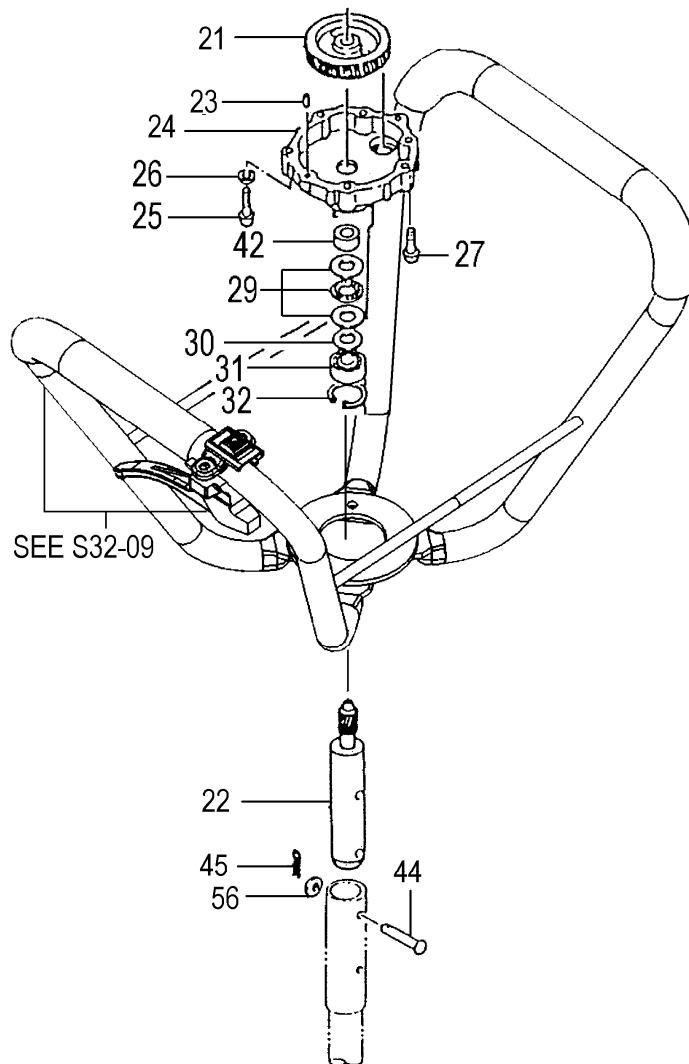

S32-05 RECOIL STARTER

REF. NUMBER	PARTS NUMBER	DESCRIPTION	Q'TY	SERIAL NUMBER
S32-05 RECOIL STARTER				
000	669-2983	RECOIL STARTER BODY ASS'Y	1	
002	669-3240	STARTER HANDLE	1	
003	669-3038	RECOIL STARTER BODY COMP,	1	
004	669-3174	RECOIL ROPE	1	
005	669-3138	RECOIL SPRING	1	
006	669-3101	SPRING CASE ASS'Y	1	
008	669-3075	STARTER PULLEY	1	
009	668-7947	SPECIAL WASHER 5.2X15	1	
010	668-5275	TAPPING SCREW D5X14	1	
011	668-4612	HEX.NUT M8	1	
015	669-3468	STARTER BASE	1	
016	668-5153	TAPPING SCREW D4.5X14	3	
017	669-5508	HEX. HOLE BOLT 4X18WS	4	
022	669-3408	STARTER PULLEY ASS'Y	1	

S32-06 CARBURETOR

REF. NUMBER	PARTS NUMBER	DESCRIPTION	Q'TY	SERIAL NUMBER
S32-06 CARBURETOR				
002	668-4879	PUMP BODY COMP.	1	
003	668-4687	PRIMING PUMP COMP.	1	
004	668-4688	DIAPHRAGM COVER	1	
005	668-4689	PRIMING BODY	1	
006	669-0830	METERING DIAPHRAGM COMP.	1	
007	668-4691	DIAPHRAGM GASKET	1	
008	668-4693	PUMP DIAPHRAGM	1	
009	669-1457	PUMP GASKET	1	
010	669-1848	MAIN JET #43	1	
011	668-4695	O-RING	1	
012	668-4696	STOP RING	1	
013	668-4697	SWIVEL	1	
015	668-4870	THROTTLE SET SCREW	2	
016	668-4873	CABLE ADJUSTER STAY	1	
017	669-2005	CABLE ADJUST NUT	1	
018	669-2009	CABLE ADJUSTER	1	
019	668-4875	CLEANER PACKING	1	
020	668-4699	SET SCREW	4	
021	668-4874	THRUST WASHER	1	
201	668-4700	INLET SCREEN	1	
	669-2190	CARB.REPAIR KIT,K20WYJ	1	
	669-2199	REPAIR KIT DIAPHRAGM,,D20WY	1	

S32-08 GEAR CASE-2

REF. NUMBER	PARTS NUMBER	DESCRIPTION	Q'TY	SERIAL NUMBER
S32-08 GEAR CASE-2				
021	668-8179	GEAR 4	1	
022	668-8189	DRIVE SHAFT	1	
023	669-5520	KNOCK PIN 4X12	2	
024	668-8043	GEAR CASE C	1	
025	669-4910	SCREW 5X50	4	
026	668-4662	S.WASHER 5	4	
027	669-5345	SCREW 5X30/S	2	
029	669-5617	THRUST BEARING 2035	1	
030	668-8223	GEAR SHAFT COLLAR A	1	
031	669-5584	BALL BEARING 6904ZZ C3	1	
032	669-5297	STOP RING C-37, INNER	1	
042	668-8234	GEAR SHAFT COLLAR B	1	
044	669-3553	PIN	2	
045	669-3558	SNAP PIN 8	2	
056	668-4611	WASHER M8	2	