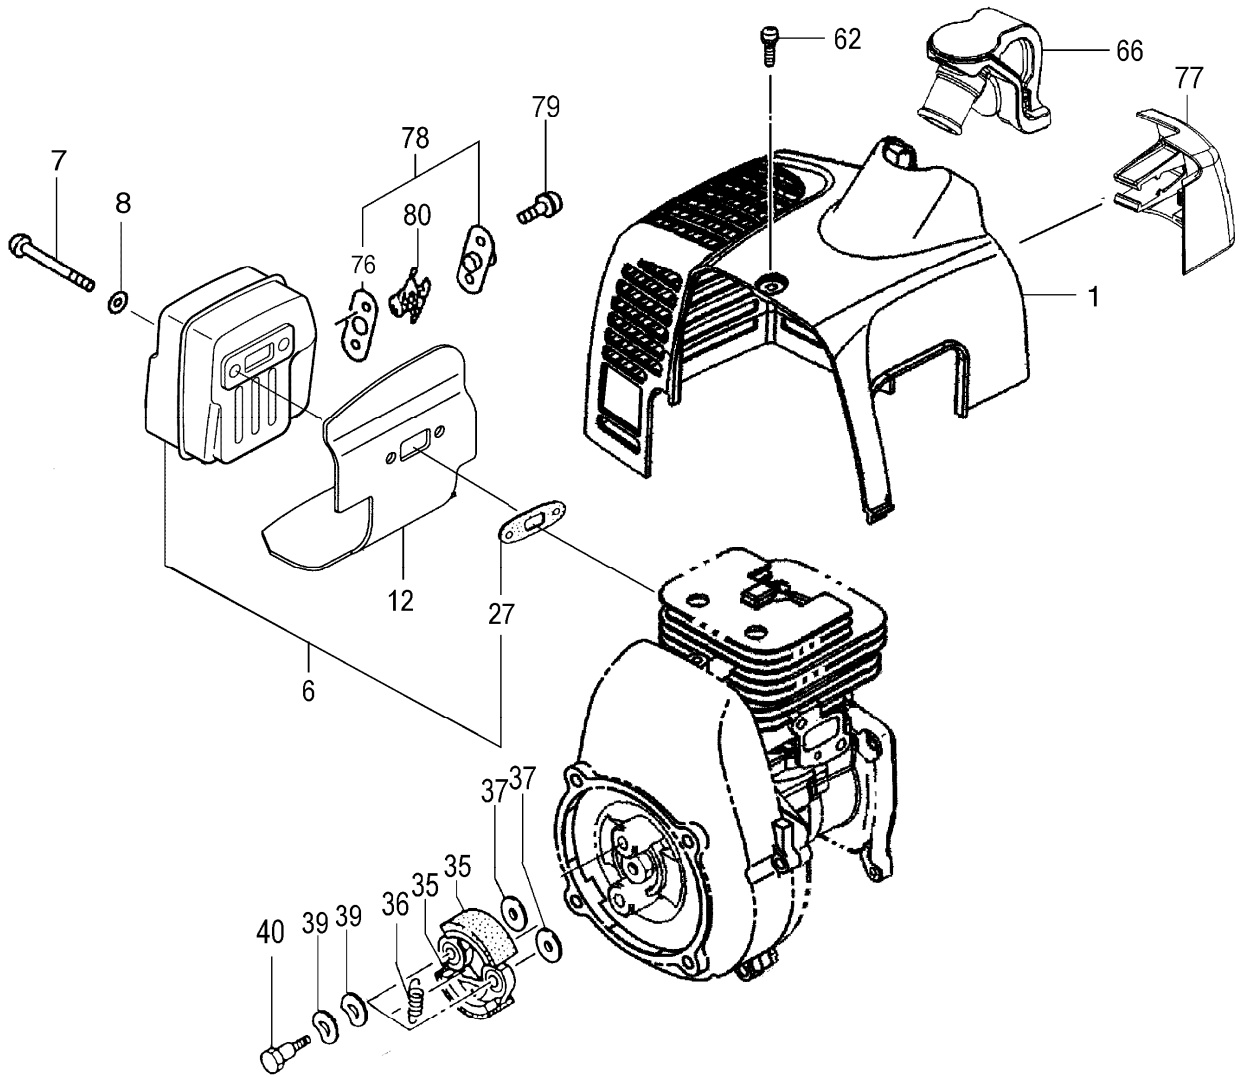

S32-04 ENGINE-2

REF. NUMBER	PARTS NUMBER	DESCRIPTION	Q'TY	SERIAL NUMBER
S32-04 ENGINE-2				
001	669-2804	MUFFLER PROTECTOR	1	
006	669-6517	MUFFLER SET PN	1	
007	669-5086	HEX. HOLE SCREW 6X55	2	
008	668-4639	WASHER 6	2	
012	668-7260	HEAT SHIELD	1	
027	669-2732	MUFFLER GASKET	1	
035	668-8610	CLUTCH ARM COMP.	2	
036	668-9420	CLUTCH SPRING	1	
037	668-9645	CLUTCH WASHER B	2	
039	669-5203	WAVE WASHER 10	4	
040	668-9628	CLUTCH STEP BOLT	2	
062	669-5371	SCREW 4X12/PS	1	
066	668-7478	SPARK PLUG CAP ASS'Y	1	
076	669-2887	MUFFLER SPECIAL GASKET	1	
077	668-7211	DEFLECTOR	1	
078	669-2712	TAIL PIPE SET	1	
079	668-5109	MACHINE SCREW (W/SP. WASHER)	2	
080	669-2699	SPARK ARRESTOR, USA ONLY	1