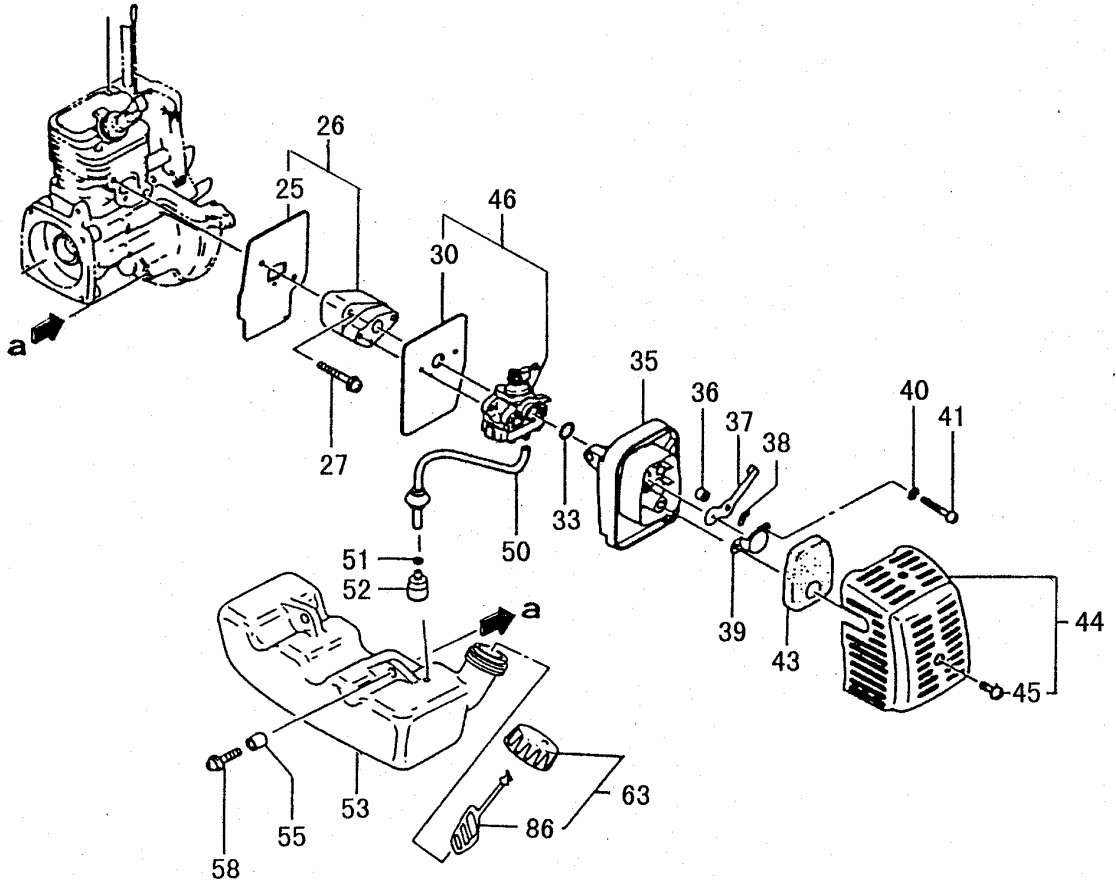

S14-04 ENGINE-2

REF. NUMBER	PARTS NUMBER	DESCRIPTION	Q'TY	SERIAL NUMBER
S14-04	ENGINE-2			
025	668-9891	INTAKE PIPE GASKET	1	
026	668-9966	CARB. INSULATOR SET, SPAR	1	
027	317-751	MACHINE SCREW (W/WASHE	2	
030	668-9839	CARBURETOR GASKET	1	
033	669-5670	O-RING P-15	1	
035	669-0118	CLEANER BODY COMP., BLA	1	
036	669-0804	COLLAR 7.5	2	
037	669-1272	CHOKE VALVE	1	
038	668-4658	WAVE WASHER 8	1	
039	669-0843	BLOW OVER CHECK BOARD	1	
040	668-4662	S.WASHER 5	2	
041	668-4660	SCREW M5X60	2	
043	669-0363	CLEANER SPONGE	1	
044	669-0414	CLEANER COVER ASS'Y, SCA	1	
045	668-9737	SPECIAL SCREW	1	
046	669-0488	CARBURETOR SET, SPARRE	1	
050	668-5247	SHIELD TUBE	1	
051	668-4619	CLIP,6.3 DIA.	1	
052	668-4620	PUMP FILTER BODY COMP.	1	
053	669-1561	FUEL TANK	1	
055	669-2244	COLLAR 5.8	2	
058	669-5505	HEX. HOLE BOLT 5X18PS	2	
063	669-1762	TANK CAP D ASS'Y, ORANGE	1	
086	669-2059	TANK CAP CHAIN	1