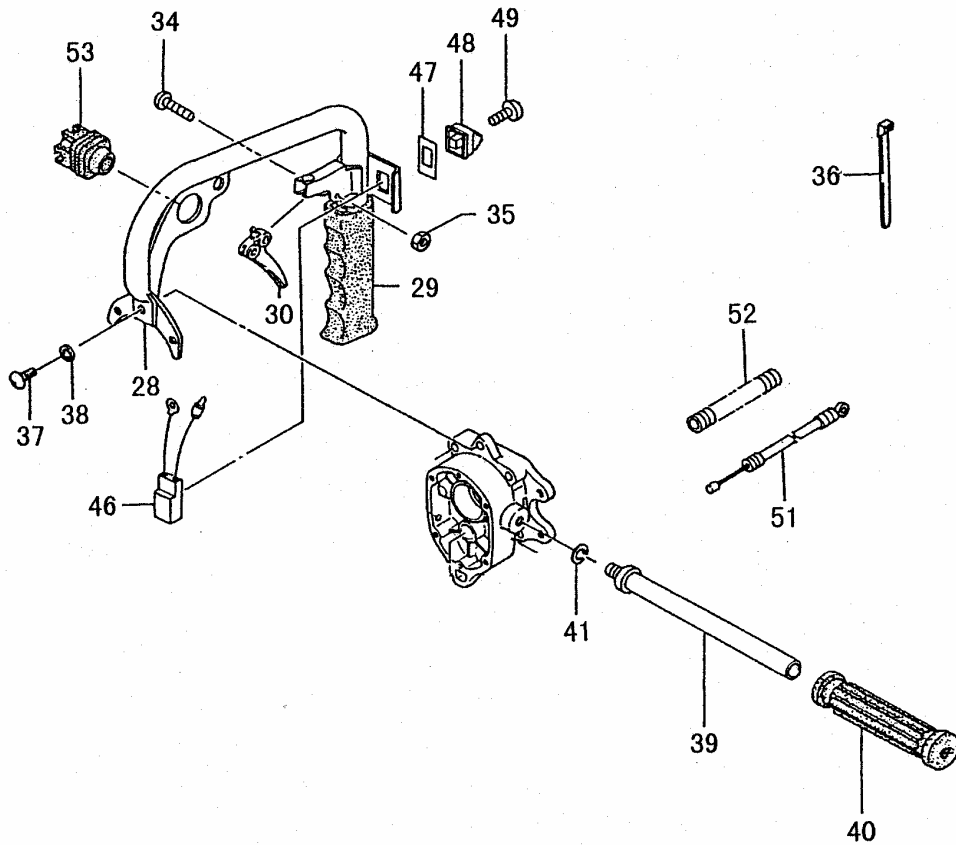

S14-07 HANDLE

REF. NUMBER	PARTS NUMBER	DESCRIPTION	Q'TY	SERIAL NUMBER
S14-07 HANDLE				
028	668-8369	HANDLE COMP.A	1	
029	668-7624	HANDLE GRIP A	1	
030	668-6799	THROTTLE LEVER	1	
034	669-4896	SCREW 5X25	1	
035	668-4965	NUT M5	1	
036	668-8015	CORD CLAMP	2	
037	669-5019	PLUS BOLT 6X16	1	
038	669-5219	S.WASHER 6	1	
039	668-8372	HANDLE COMP. B	1	
040	668-6350	HANDLE GRIP	1	
041	669-5225	S.WASHER 10	1	
046	668-7431	STOP SWITCH COMP.	1	
047	669-4589	STOP BUTTON MARK	1	
048	668-8366	BUTTON STOP	1	
049	668-4913	SCREW 3X10	1	
051	669-3908	THROTTLE WIRE COMP.	1	
052	668-7532	CORRUGATED TUBE 7X290L	1	
053	668-7420	CHUCK HANDLE HOLDER	1