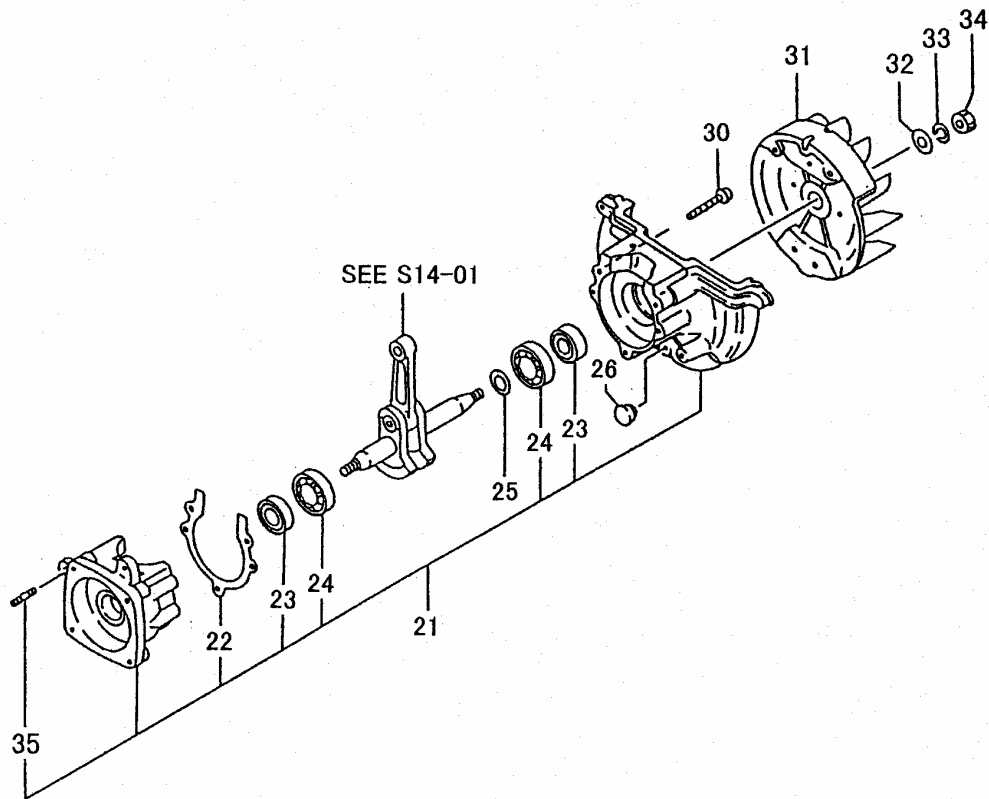

S14

Tanaka

TED-210

Serial No.

(for CANADA)

S14-01 CYLINDER/PISTON/CRANK SHAFT

REF. NUMBER	PARTS NUMBER	DESCRIPTION	Q'TY	SERIAL NUMBER
S14-01 CYLINDER/PISTON/CRANK SHAFT				
001	668-7476	SPARK PLUG CAP	1	
002	668-5086	SPARK PLUG BPMR6A	1	
003	668-5479	CYLINDER SET	1	
004	669-5420	SCREW 5X20/WS	2	
007	668-5744	CYLINDER GASKET	1	
008	668-6118	PISTON RING	1	
009	668-5891	PISTON SET, SPARE	1	
010	668-6015	PISTON PIN	1	
011	668-6028	PISTON PIN CIRCLIP	2	
012	668-6205	CRANK SHAFT COMP.	1	
013	669-5589	NEEDLE BRG F-810 1.4X8.5	1	
027	668-7350	IGNITION COIL ASS'Y	1	
028	669-5410	SCREW 4X22/WS	2	
036	668-4597	INSULATOR TUBE 50L	1	
037	668-7866	CORD	1	
038	668-7698	IGNITION COIL COMP.	1	

S14-02 CRANK CASE

REF. NUMBER	PARTS NUMBER	DESCRIPTION	Q'TY	SERIAL NUMBER
S14-02 CRANK CASE				
021	668-6575	CRANKCASE ASS'Y	1	
022	668-6720	CRANKCASE GASKET	1	
023	669-5627	OIL SEAL ISCD12227	2	
024	669-5530	BALL BEARING #6001, 28MM/	2	
025	668-9177	GEAR SHAFT SHIM 0.10	V	
025	668-9178	GEAR SHAFT SHIM 0.15	V	
025	668-4604	GEAR SHAFT SHIM 0.20	V	
025	668-4605	GEAR SHAFT SHIM 0.30	V	
026	669-1822	ANTI-VIBE RUBBER	1	
030	669-5345	SCREW 5X30/S	3	
031	668-7389	MAGNETO ROTOR COMP.	1	
032	668-4611	WASHER M8	1	
033	668-4971	S.WASHER 8	1	
034	668-4612	HEX.NUT M8	1	
035	668-6778	STUD BOLT 6X26	2	

S14-05 CARBURETOR

REF. NUMBER	PARTS NUMBER	DESCRIPTION	Q'TY	SERIAL NUMBER
S14-05 CARBURETOR				
001	668-4698	THROTTLE SET SCREW	2	
005	668-4697	SWIVEL	1	
007	668-4696	STOP RING	1	
008	668-4883	THROTTLE VALVE	1	
010	668-4695	O-RING	1	
011	669-1885	MAIN JET #41.5	1	
013	669-1457	PUMP GASKET	1	
014	668-4693	PUMP DIAPHRAGM	1	
017	668-4700	INLET SCREEN	1	
018	669-1432	PUMP BODY COMP.	1	
019	669-0837	DIAPHRAGM GASKET	1	
020	669-0827	METERING DIAPHRAGM COM	1	
021	668-5222	DIAPHRAGM COVER	1	
022	669-1312	SET SCREW	4	
	669-2191	CARB. REPAIR KIT, K10-WYL	1	
	669-2200	GASKET/DIA. KIT,D10WYL	1	