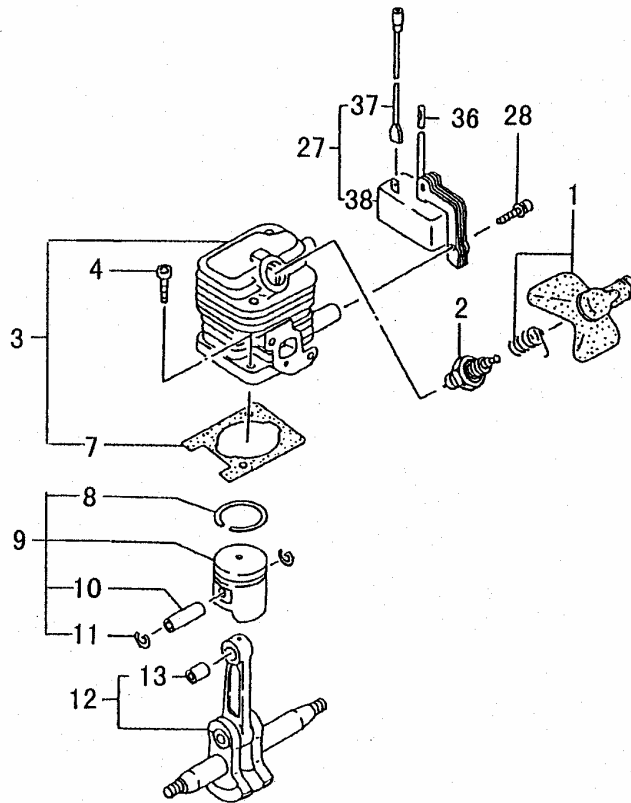

S14

Tanaka

TED-210

Serial No.

(for CANADA)

S14-01 CYLINDER/PISTON/CRANK SHAFT

REF. NUMBER	PARTS NUMBER	DESCRIPTION	Q'TY	SERIAL NUMBER
S14-01 CYLINDER/PISTON/CRANK SHAFT				
001	668-7476	SPARK PLUG CAP	1	
002	668-5086	SPARK PLUG BPMR6A	1	
003	668-5479	CYLINDER SET	1	
004	669-5420	SCREW 5X20/WS	2	
007	668-5744	CYLINDER GASKET	1	
008	668-6118	PISTON RING	1	
009	668-5891	PISTON SET, SPARE	1	
010	668-6015	PISTON PIN	1	
011	668-6028	PISTON PIN CIRCLIP	2	
012	668-6205	CRANK SHAFT COMP.	1	
013	669-5589	NEEDLE BRG F-810 1.4X8.5	1	
027	668-7350	IGNITION COIL ASS'Y	1	
028	669-5410	SCREW 4X22/WS	2	
036	668-4597	INSULATOR TUBE 50L	1	
037	668-7866	CORD	1	
038	668-7698	IGNITION COIL COMP.	1	

S14-02 CRANK CASE

REF. NUMBER	PARTS NUMBER	DESCRIPTION	Q'TY	SERIAL NUMBER
S14-02 CRANK CASE				
021	668-6575	CRANKCASE ASS'Y	1	
022	668-6720	CRANKCASE GASKET	1	
023	669-5627	OIL SEAL ISCD12227	2	
024	669-5530	BALL BEARING #6001, 28MM/	2	
025	668-9177	GEAR SHAFT SHIM 0.10	V	
025	668-9178	GEAR SHAFT SHIM 0.15	V	
025	668-4604	GEAR SHAFT SHIM 0.20	V	
025	668-4605	GEAR SHAFT SHIM 0.30	V	
026	669-1822	ANTI-VIBE RUBBER	1	
030	669-5345	SCREW 5X30/S	3	
031	668-7389	MAGNETO ROTOR COMP.	1	
032	668-4611	WASHER M8	1	
033	668-4971	S.WASHER 8	1	
034	668-4612	HEX.NUT M8	1	
035	668-6778	STUD BOLT 6X26	2	

S14-05 CARBURETOR

REF. NUMBER	PARTS NUMBER	DESCRIPTION	Q'TY	SERIAL NUMBER
S14-05 CARBURETOR				
001	668-4698	THROTTLE SET SCREW	2	
005	668-4697	SWIVEL	1	
007	668-4696	STOP RING	1	
008	668-4883	THROTTLE VALVE	1	
010	668-4695	O-RING	1	
011	669-1885	MAIN JET #41.5	1	
013	669-1457	PUMP GASKET	1	
014	668-4693	PUMP DIAPHRAGM	1	
017	668-4700	INLET SCREEN	1	
018	669-1432	PUMP BODY COMP.	1	
019	669-0837	DIAPHRAGM GASKET	1	
020	669-0827	METERING DIAPHRAGM COM	1	
021	668-5222	DIAPHRAGM COVER	1	
022	669-1312	SET SCREW	4	
	669-2191	CARB. REPAIR KIT, K10-WYL	1	
	669-2200	GASKET/DIA. KIT,D10WYL	1	