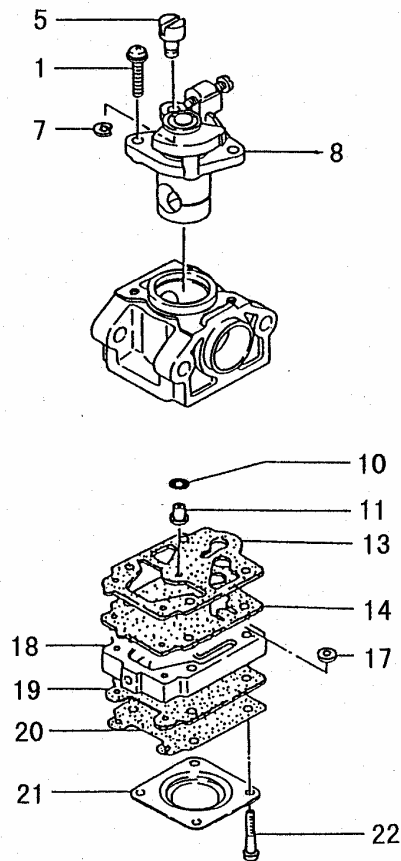

S14-03 ENGINE-1

REF. NUMBER	PARTS NUMBER	DESCRIPTION	Q'TY	SERIAL NUMBER
S14-03 ENGINE-1				
003	669-2795	MUFFLER PROTECTOR	1	
004	669-2744	MUFFLER GASKET	1	
005	668-7252	HEAT SHIELD	1	
006	669-2475	MUFFLER SET	1	
007	668-4661	WASHER 5	2	
008	668-5114	HEX. SOCKET HD. BOLT M5X	2	
011	668-7012	FANCASE COMP., VERMILION	1	
012	668-4675	RECOIL SPRING	1	
013	669-3066	STARTER ROPE REEL	1	
015	669-3633	SET SCREW	1	
016	669-3405	STARTER PULLEY ASS'Y	1	
017	668-8050	GROMMET	1	
018	669-3168	STARTER ROPE	1	
019	669-3237	STARTER HANDLE	1	
020	669-5374	SCREW 4X16/PS	3	
021	669-2886	MUFFLER SPECIAL GASKET	1	
022	669-2660	TAIL PIPE	1	
024	669-5325	SCREW 4X8/S	2	
047	668-8493	CLUTCH ASSY,48MM	1	
061	668-4636	TAPPING SCREW D4.5X16	1	
062	669-5441	BOLT 4X12PS	2	
065	668-4684	STARTER PAWL SPRING	1	
066	669-3319	STARTER PAWL	1	

S14-05 CARBURETOR

REF. NUMBER	PARTS NUMBER	DESCRIPTION	Q'TY	SERIAL NUMBER
S14-05 CARBURETOR				
001	668-4698	THROTTLE SET SCREW	2	
005	668-4697	SWIVEL	1	
007	668-4696	STOP RING	1	
008	668-4883	THROTTLE VALVE	1	
010	668-4695	O-RING	1	
011	669-1885	MAIN JET #41.5	1	
013	669-1457	PUMP GASKET	1	
014	668-4693	PUMP DIAPHRAGM	1	
017	668-4700	INLET SCREEN	1	
018	669-1432	PUMP BODY COMP.	1	
019	669-0837	DIAPHRAGM GASKET	1	
020	669-0827	METERING DIAPHRAGM COM	1	
021	668-5222	DIAPHRAGM COVER	1	
022	669-1312	SET SCREW	4	
	669-2191	CARB. REPAIR KIT, K10-WYL	1	
	669-2200	GASKET/DIA. KIT,D10WYL	1	