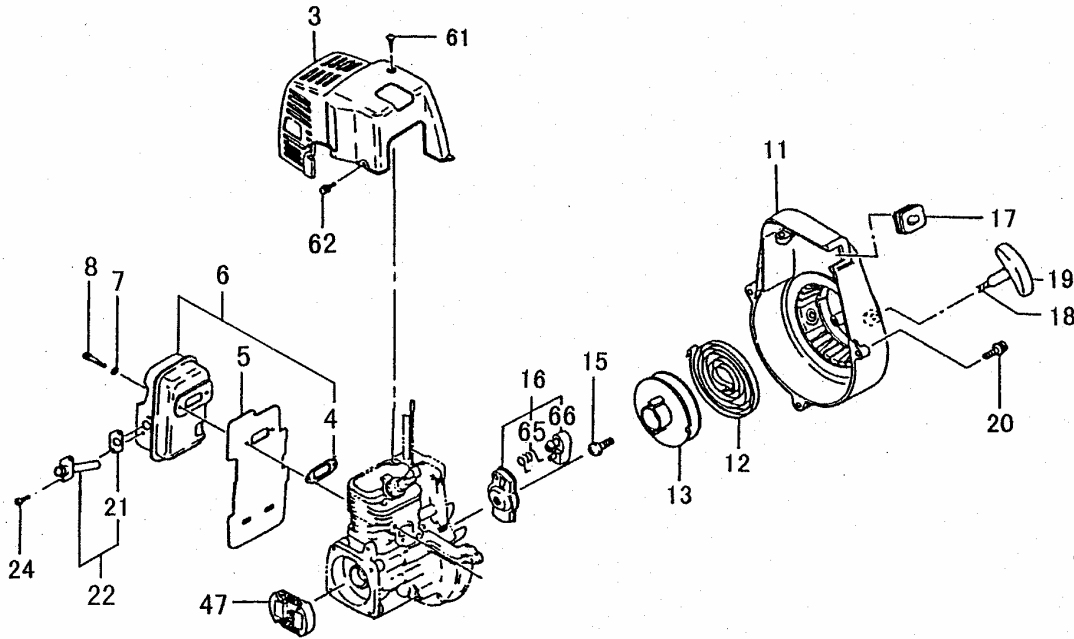

S14-03 ENGINE-1

REF. NUMBER	PARTS NUMBER	DESCRIPTION	Q'TY	SERIAL NUMBER
S14-03 ENGINE-1				
003	669-2795	MUFFLER PROTECTOR	1	
004	669-2744	MUFFLER GASKET	1	
005	668-7252	HEAT SHIELD	1	
006	669-2475	MUFFLER SET	1	
007	668-4661	WASHER 5	2	
008	668-5114	HEX. SOCKET HD. BOLT M5X	2	
011	668-7012	FANCASE COMP., VERMILION	1	
012	668-4675	RECOIL SPRING	1	
013	669-3066	STARTER ROPE REEL	1	
015	669-3633	SET SCREW	1	
016	669-3405	STARTER PULLEY ASS'Y	1	
017	668-8050	GROMMET	1	
018	669-3168	STARTER ROPE	1	
019	669-3237	STARTER HANDLE	1	
020	669-5374	SCREW 4X16/PS	3	
021	669-2886	MUFFLER SPECIAL GASKET	1	
022	669-2660	TAIL PIPE	1	
024	669-5325	SCREW 4X8/S	2	
047	668-8493	CLUTCH ASSY,48MM	1	
061	668-4636	TAPPING SCREW D4.5X16	1	
062	669-5441	BOLT 4X12PS	2	
065	668-4684	STARTER PAWL SPRING	1	
066	669-3319	STARTER PAWL	1