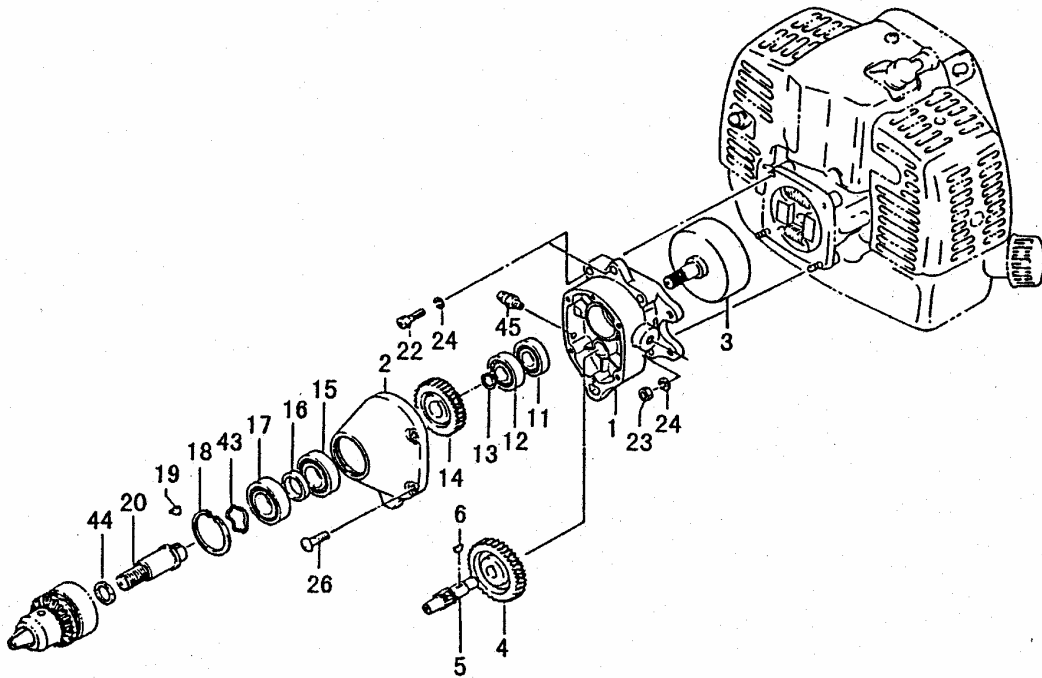

S14-06 GEAR CASE

REF. NUMBER	PARTS NUMBER	DESCRIPTION	Q'TY	SERIAL NUMBER
S14-06	GEAR CASE			
001	668-5578	GEAR CASE A COMP.	1	
002	668-5593	GEAR CASE B COMP.	1	
003	668-8197	CLUTCH HOUSING COMP.	1	
004	668-5655	GEAR 2	1	
005	669-5805	GEAR 3	1	
006	668-6454	WOOD-RUFF KEY 3X10X3.7	1	
011	669-5532	BALL BEARING #6001Z, 28MM	1	
012	669-5530	BALL BEARING #6001, 28MM	1	
013	668-4664	STOP RING C-12 OUTER	1	
014	668-5784	GEAR 4	1	
015	669-5587	BALL BEARING #7202B, 35MM	1	
016	668-6065	WASHAER C 5.0	1	
017	669-5559	BALL BEARING #6202Z, 35MM	1	
018	669-5296	STOP RING C-35, INNER	1	
019	668-6455	WOOD-RUFF KEY 3X13X5	1	
020	668-5822	DRIVE SHAFT	1	
022	669-5022	PLUS BOLT 6X30	2	
023	668-4792	NUT M6	2	
024	669-5219	S.WASHER 6	4	
026	669-5339	SCREW 5X18/S	4	
043	669-5206	WAVE WASHER B.B 35	1	
044	668-8233	GEAR SHAFT COLLAR B	1	
045	668-8643	GREASE NIPPLE COMP.	1