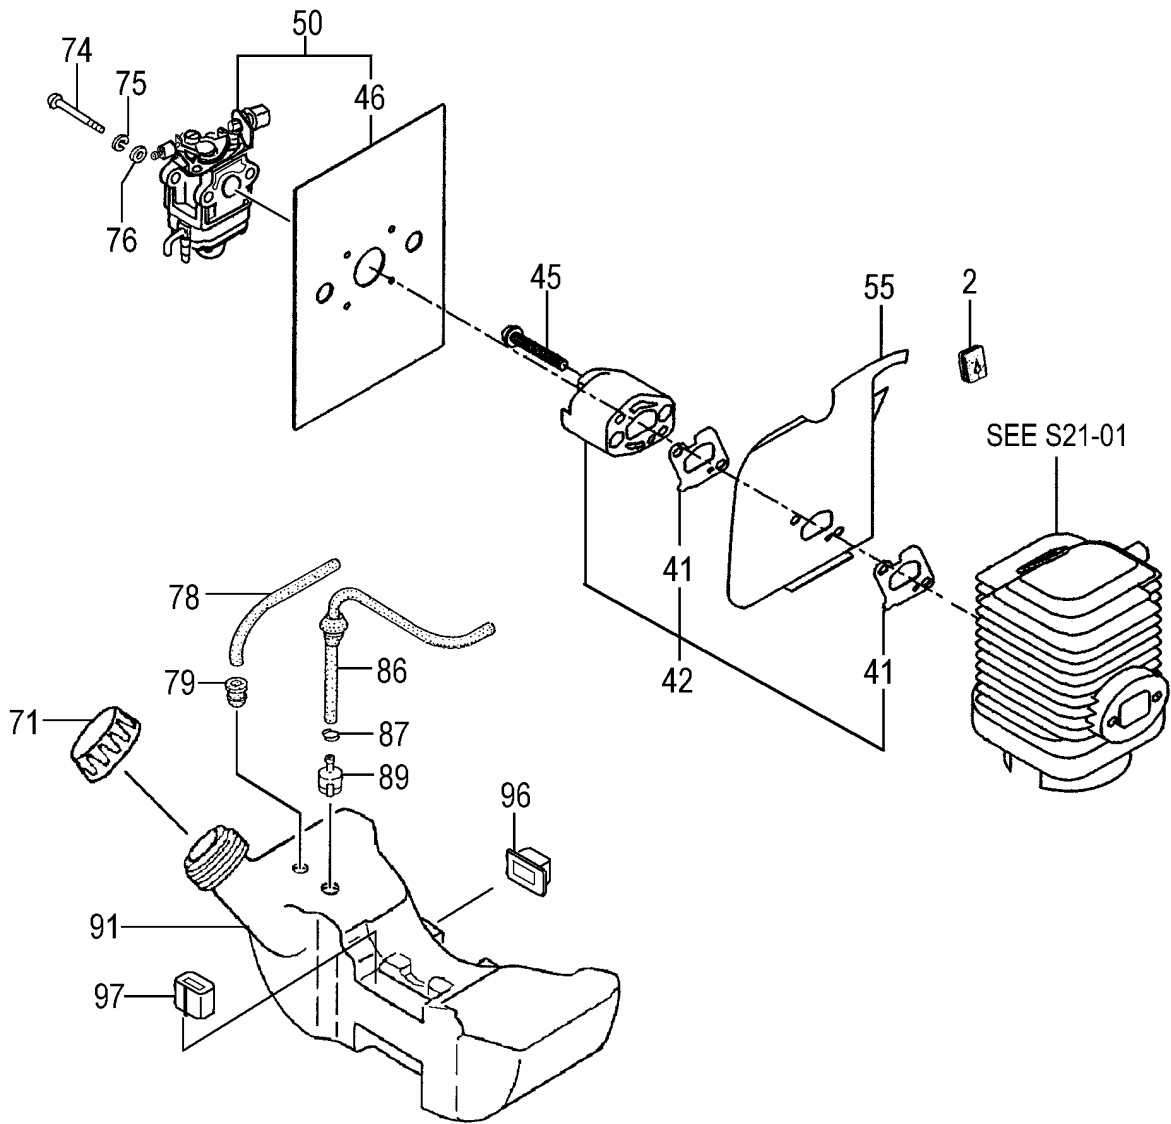

S21

Tanaka

TPE-2501

Serial No.

S21-01 CYLINDER/PISTON/CRANK SHAFT

REF. NUMBER	PARTS NUMBER	DESCRIPTION	Q'TY	SERIAL NUMBER
S21-01	CYLINDER/PISTON/CRANK SHAFT			
001	668-7468	SPARK PLUG CAP ASS'Y	1	
002	668-5052	SPARK PLUG CJ6	1	
006	668-5488	CYLINDER SET	1	
007	669-5513	SCREW 5X20/WS	2	
009	668-5747	CYLINDER GASKET	1	
011	668-6131	PISTON RING	2	
012	668-5900	PISTON SET, SPARE	1	
013	668-6034	PISTON PIN CIRCLIP	2	
014	668-6017	PISTON PIN	1	
016	668-6214	CRANK SHAFT ASS'Y	1	
017	668-6683	NEEDLE BEARING	1	
035	668-7859	CORD B260M	1	
043	668-7633	IGNITION COIL COMP.	1	
046	669-5408	PLUS SCREW 4X20 WS	2	
055	668-8320	INSULATOR TUBE	1	

S21-03 ENGINE-1

REF. NUMBER	PARTS NUMBER	DESCRIPTION	Q'TY	SERIAL NUMBER
S21-03 ENGINE-1				
002	668-8054	GROMMET	1	
041	668-9896	INTAKE MANIFOLD GASKET	2	
042	668-9974	CARB.INSULATOR SET,SPARE	1	
045	669-5424	SCREW 5X25/WS	2	
046	668-9842	CARBURETOR GASKET	1	
050	669-0506	CARBURETOR SET,WYK135	1	
055	668-7210	DEFLECTOR	1	
071	669-1748	TANK CAP D ASS'Y	1	
074	669-4917	SCREW 5X65	2	
075	668-4662	S.WASHER 5	2	
076	668-4661	WASHER 5	2	
078	669-2357	FUEL PIPE 3X5X70	1	
079	668-4627	RETURN GROMMET	1	
086	668-8169	FUEL PIPE ASS'Y	1	
087	668-4619	CLIP,6.3 DIA.	1	
089	668-4620	PUMP FILTER BODY COMP.	1	
091	669-1589	FUEL TANK COMP.	1	
096	669-2221	FUEL TANK CUSHION RUBBER	2	
097	669-1912	TANK HOLDING RUBBER	2	

S21-05 RECOIL STARTER

REF. NUMBER	PARTS NUMBER	DESCRIPTION	Q'TY	SERIAL NUMBER
S21-05	RECOIL STARTER			
000	669-2984	RECOIL STARTER BODY ASS'Y	1	
002	669-3121	RECOIL SPRING	1	
003	669-3076	STARTER PULLEY	1	
005	669-3638	SET BOLT	1	
006	669-3137	ROPE GUIDE	1	
007	669-3173	STARTER ROPE	1	
008	669-3239	STARTER HANDLE	1	
009	668-5226	WASHER M5 (BLACK)	2	
010	668-4668	HEX.HOLE BOLT M5X20/S	2	