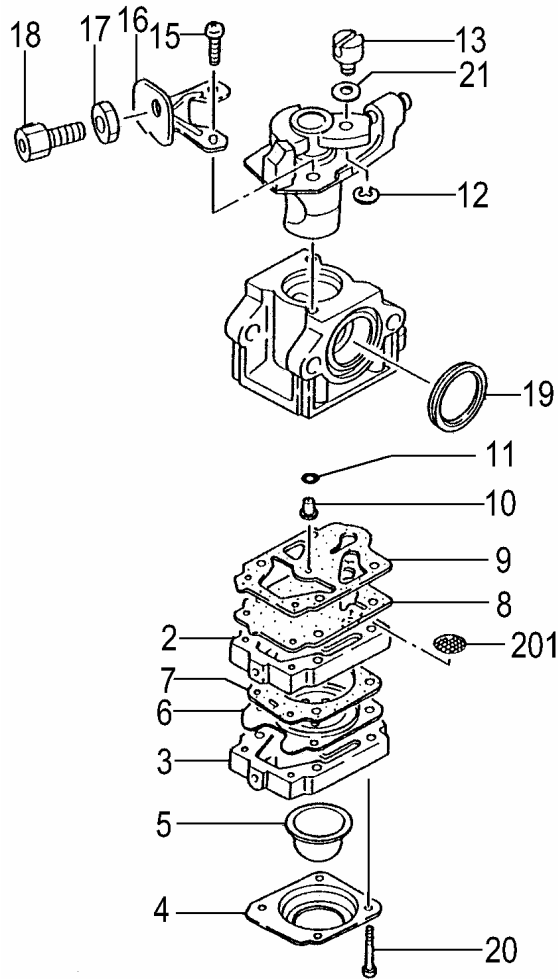

S21-07 CARBURETOR

REF. NUMBER	PARTS NUMBER	DESCRIPTION	Q'TY	SERIAL NUMBER
S21-07 CARBURETOR				
002	668-4879	PUMP BODY COMP.	1	
003	668-4687	PRIMING PUMP COMP.	1	
004	668-4688	DIAPHRAGM COVER	1	
005	668-4689	PRIMING BODY	1	
006	669-0830	METERING DIAPHRAGM COMP.	1	
007	668-4691	DIAPHRAGM GASKET	1	
008	668-4693	PUMP DIAPHRAGM	1	
009	669-1457	PUMP GASKET	1	
010	669-1848	MAIN JET #43	1	
011	668-4695	O-RING	1	
012	668-4696	STOP RING	1	
013	668-4697	SWIVEL	1	
015	668-4870	THROTTLE SET SCREW	2	
016	668-4873	CABLE ADJUSTER STAY	1	
017	669-2005	CABLE ADJUST NUT	1	
018	668-4871	CABLE ADJUSTER	1	
019	668-4875	CLEANER PACKING	1	
020	668-4699	SET SCREW	4	
021	668-4874	THRUST WASHER	1	
201	668-4700	INLET SCREEN	1	
	669-2189	CARB. REPAIR KIT, K1-WYJ	1