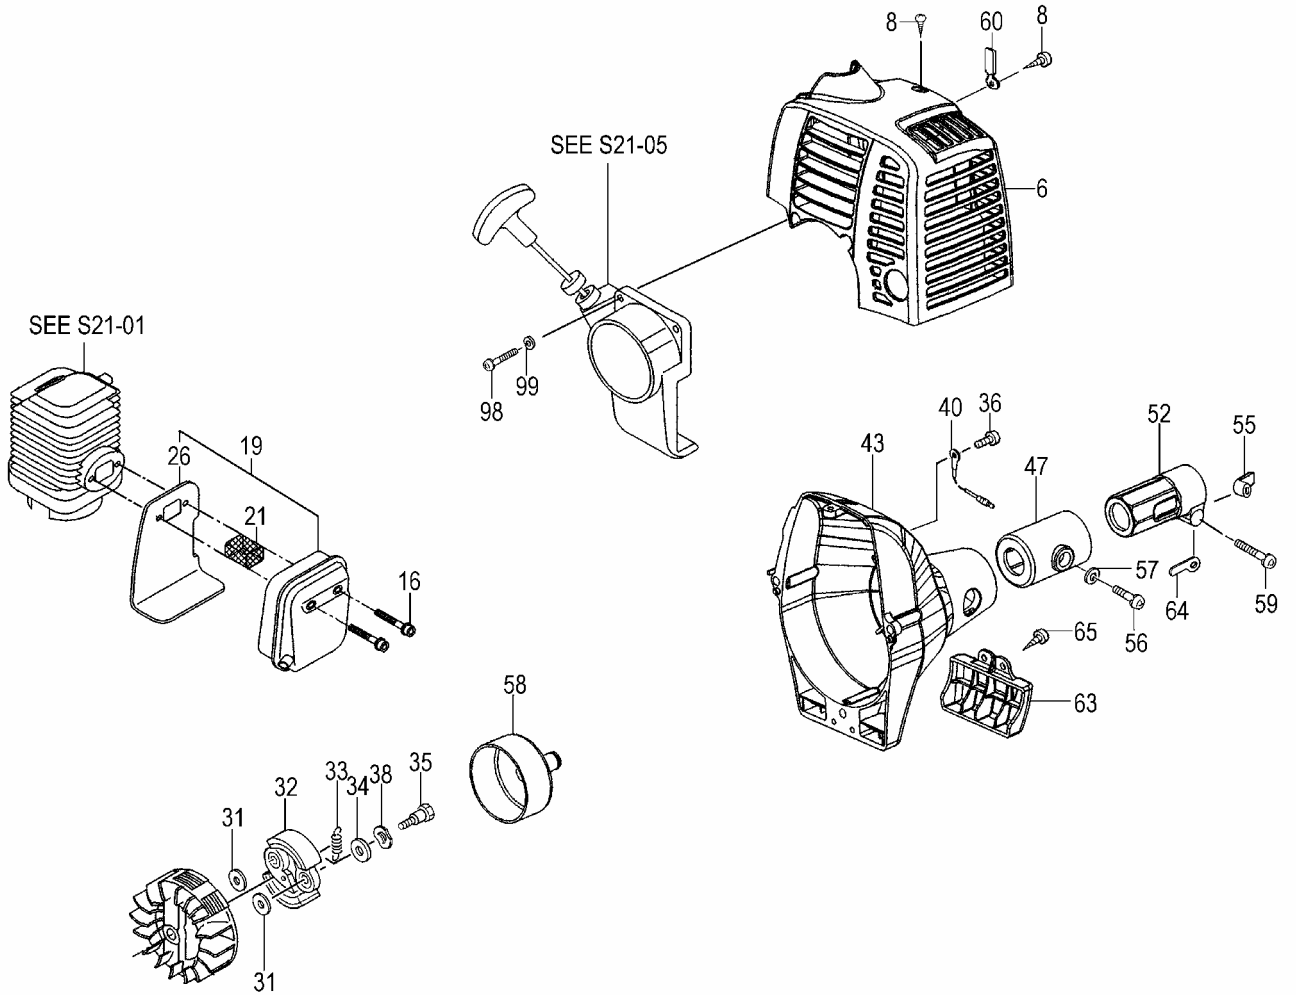

S21-04 ENGINE-2

REF. NUMBER	PARTS NUMBER	DESCRIPTION	Q'TY	SERIAL NUMBER
S21-04	ENGINE-2			
006	669-2805	MUFFLER PROTECTOR	1	
008	669-5104	TAPPING SCREW 4.5X10	3	
016	669-5483	SCREW 5X45W	2	
019	669-2494	MUFFLER SET,SPARE	1	
021	669-2700	SPARK ARRESTOR	1	
026	668-7262	HEAT SHIELD	1	
031	668-4642	CLUTCH WASHER B	2	
032	668-4643	CLUTCH SHOE COMP.	2	
033	668-4644	CLUTCH SPRING	1	
034	668-9528	CLUTCH PLATE A	2	
035	668-4646	STEP BOLT	2	
036	669-5418	SCREW 5X16/WS	3	
038	668-4648	BENT WASHER 8	2	
040	668-7923	STOP CORD COMP. B105M	1	
043	668-7025	FAN CASE COMP.	1	
047	669-1823	CUSHION RUBBER	1	
052	668-9651	PIPE HOLDER, TPE	1	
055	668-9664	METAL FITTING	1	
056	669-5046	HEX. HOLE BOLT 5X16	1	
057	668-4918	WASHER M5	1	
058	668-8600	CLUTCH SHAFT COMP.	1	
059	668-4709	HEX.HOLE BOLT M5X25/S	1	
060	668-8011	CORD CLAMP COMP.	1	
063	669-4794	STAND	1	
064	668-9159	GEAR CASE WASHER	1	
065	668-4637	TAPPING SCREW D4.5X12	1	
098	668-4668	HEX.HOLE BOLT M5X20/S	2	
099	668-5226	WASHER M5 (BLACK)	2