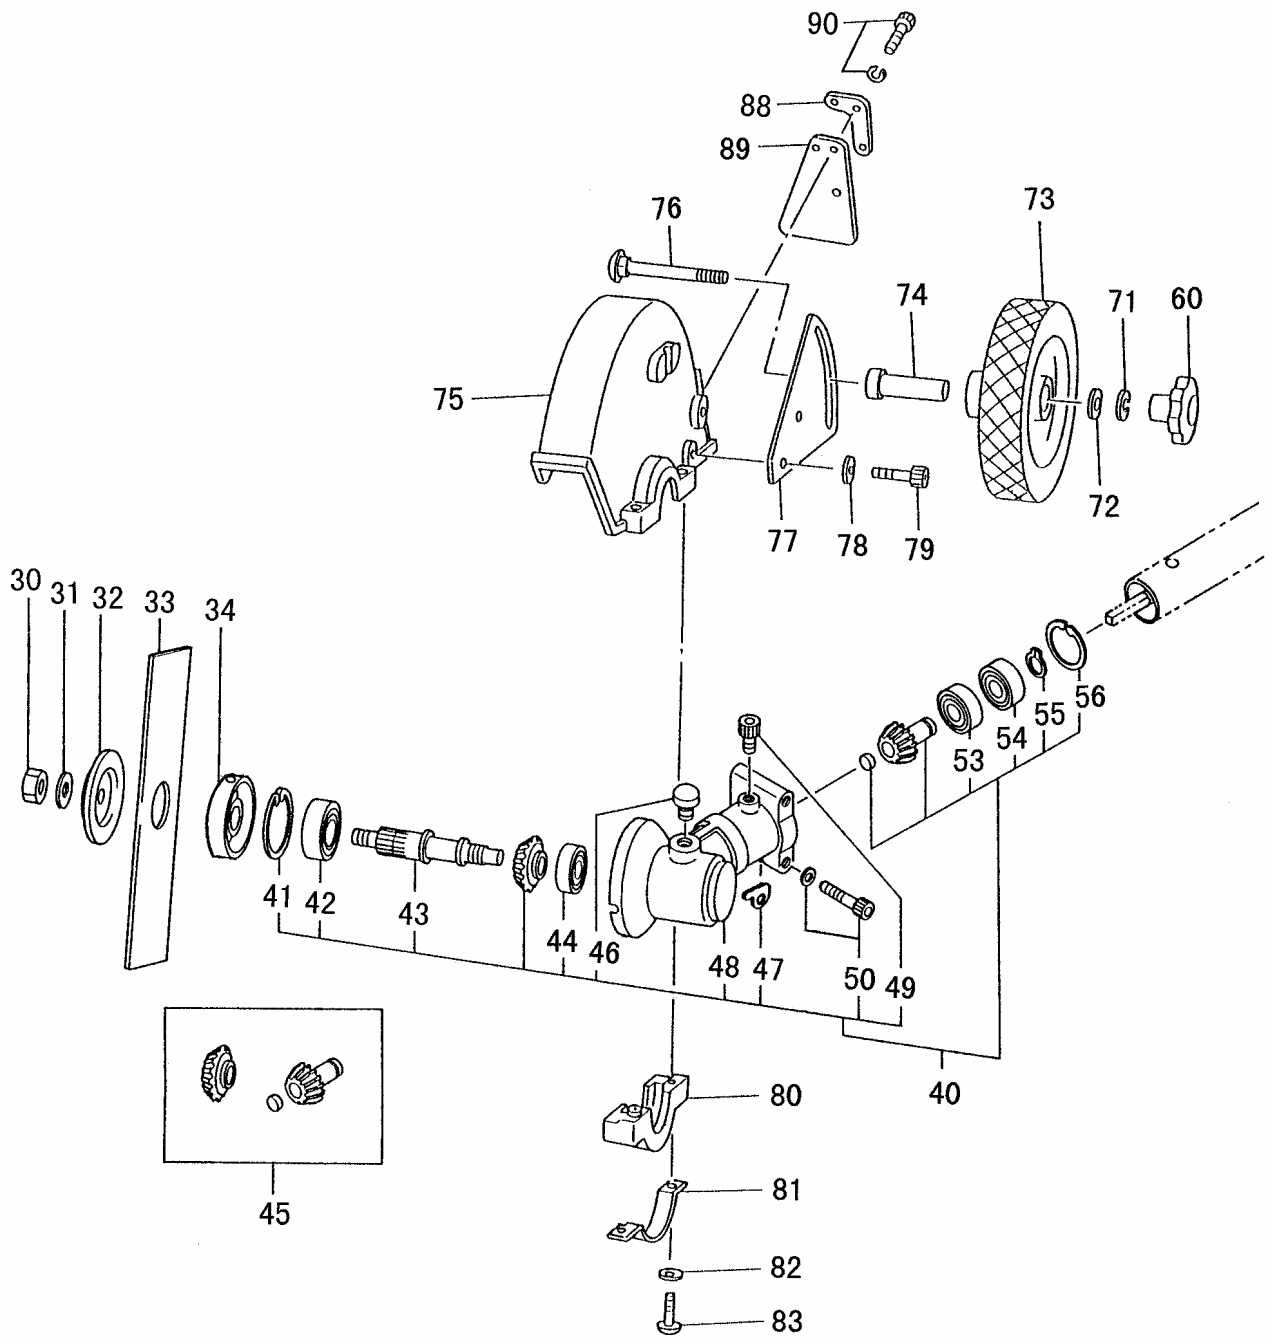

S21-09 GEAR CASE

REF. NUMBER	PARTS NUMBER	DESCRIPTION	Q'TY	SERIAL NUMBER
S21-09	GEAR CASE			
030	669-5133	NUT 8/L.H.THREAD	1	
031	668-4611	WASHER M8	1	
032	668-9047	CUTTER HOLDER CAP	1	
033	669-0193	CUTTING BLADE,205MM	1	
034	668-9024	CUTTER HOLDER	1	
040	668-8746	GEAR CASE ASS'Y, SILVER	1	
041	669-5295	STOP RING C-32, INNER	1	
042	669-5554	BALL BEARING 6201D, 32MM/OD	1	
043	668-8934	GEAR SHAFT	1	
044	669-5569	BALL BEARING 628 ST	1	
045	668-8870	GEAR-PINION SET, SPARE	1	
046	669-5437	PLUS HEAD BOLT 8X10	1	
047	668-9156	GEAR CASE WASHER	1	
048	668-8745	GEAR CASE	1	
049	669-5042	HEX. HOLE BOLT 5X10	1	
050	668-4709	HEX.HOLE BOLT M5X25/S	1	
053	668-4734	BALL BEARING 609	1	
054	668-4735	BALL BEARING 609Z ST	1	
055	669-5281	STOP RING C-9, OUTER	1	
056	668-4732	STOP RING C-24,INNER	1	
060	668-8099	LOCK HANDLE KNOB COMP.	1	
071	668-4971	S.WASHER 8	1	
072	668-4611	WASHER M8	1	
073	668-7098	WHEEL	1	
074	668-6255	COLLAR	1	
075	669-0238	BLADE GUARD	1	
076	668-9085	SPECIAL BOLT	1	
077	669-0889	WHEEL STAY	1	
078	668-4826	S.WASHER 6	2	
079	669-5079	HEX HOLE BUTTON SCREW 6X15	2	
080	669-0302	COVER BRACKET	1	
081	669-0341	BLADE GUARD HOLDER	1	
082	668-4826	S.WASHER 6	2	
083	668-4825	HEX. SOCKET HD. BOLT (W/BUTT	2	
088	669-1018	MUD FLAP HOLDER	1	
089	669-1047	MUD FLAP	1	
090	668-4667	HEX.HOLE BOLT M5X12/S	3