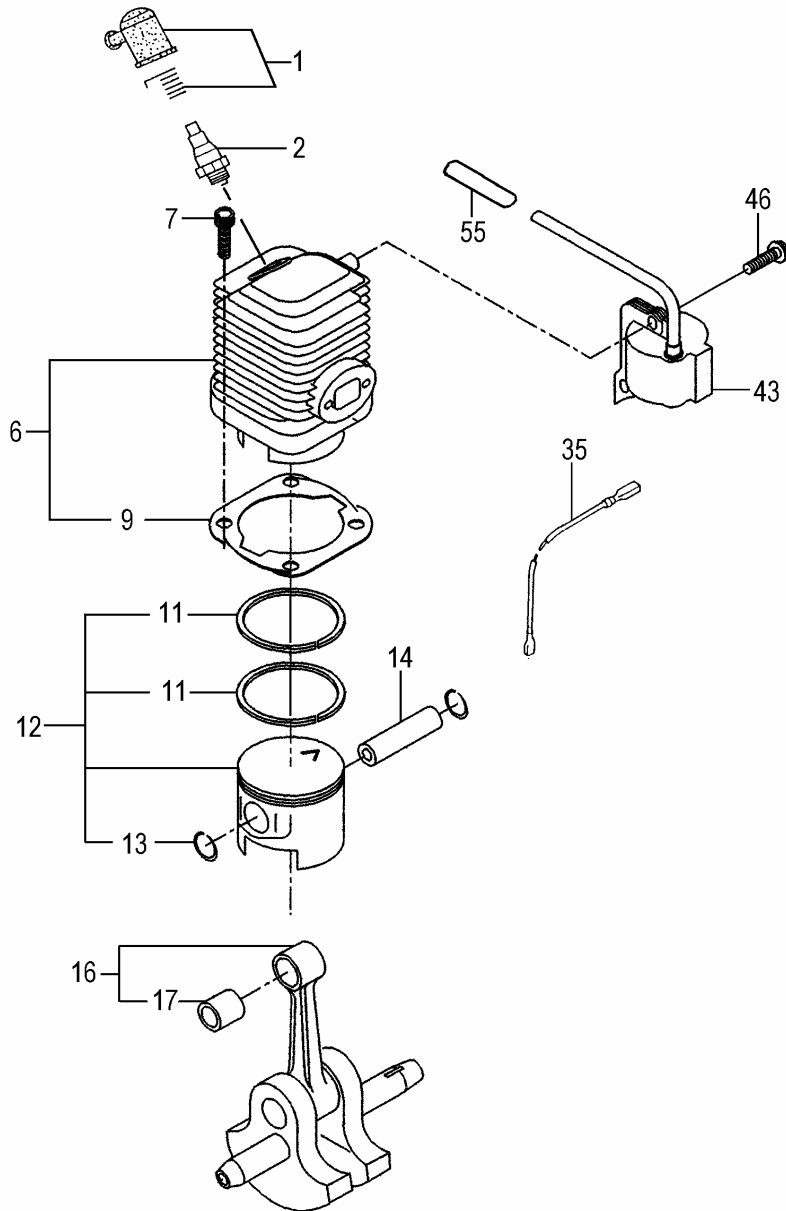

S21

Tanaka

TPE-2501

Serial No.

S21-01 CYLINDER/PISTON/CRANK SHAFT

REF. NUMBER	PARTS NUMBER	DESCRIPTION	Q'TY	SERIAL NUMBER
S21-01	CYLINDER/PISTON/CRANK SHAFT			
001	668-7468	SPARK PLUG CAP ASS'Y	1	
002	668-5052	SPARK PLUG CJ6	1	
006	668-5488	CYLINDER SET	1	
007	669-5513	SCREW 5X20/WS	2	
009	668-5747	CYLINDER GASKET	1	
011	668-6131	PISTON RING	2	
012	668-5900	PISTON SET, SPARE	1	
013	668-6034	PISTON PIN CIRCLIP	2	
014	668-6017	PISTON PIN	1	
016	668-6214	CRANK SHAFT ASS'Y	1	
017	668-6683	NEEDLE BEARING	1	
035	668-7859	CORD B260M	1	
043	668-7633	IGNITION COIL COMP.	1	
046	669-5408	PLUS SCREW 4X20 WS	2	
055	668-8320	INSULATOR TUBE	1	

S21-03 ENGINE-1

REF. NUMBER	PARTS NUMBER	DESCRIPTION	Q'TY	SERIAL NUMBER
S21-03 ENGINE-1				
002	668-8054	GROMMET	1	
041	668-9896	INTAKE MANIFOLD GASKET	2	
042	668-9974	CARB.INSULATOR SET,SPARE	1	
045	669-5424	SCREW 5X25/WS	2	
046	668-9842	CARBURETOR GASKET	1	
050	669-0506	CARBURETOR SET,WYK135	1	
055	668-7210	DEFLECTOR	1	
071	669-1748	TANK CAP D ASS'Y	1	
074	669-4917	SCREW 5X65	2	
075	668-4662	S.WASHER 5	2	
076	668-4661	WASHER 5	2	
078	669-2357	FUEL PIPE 3X5X70	1	
079	668-4627	RETURN GROMMET	1	
086	668-8169	FUEL PIPE ASS'Y	1	
087	668-4619	CLIP,6.3 DIA.	1	
089	668-4620	PUMP FILTER BODY COMP.	1	
091	669-1589	FUEL TANK COMP.	1	
096	669-2221	FUEL TANK CUSHION RUBBER	2	
097	669-1912	TANK HOLDING RUBBER	2	

S21-05 RECOIL STARTER

REF. NUMBER	PARTS NUMBER	DESCRIPTION	Q'TY	SERIAL NUMBER
S21-05	RECOIL STARTER			
000	669-2984	RECOIL STARTER BODY ASS'Y	1	
002	669-3121	RECOIL SPRING	1	
003	669-3076	STARTER PULLEY	1	
005	669-3638	SET BOLT	1	
006	669-3137	ROPE GUIDE	1	
007	669-3173	STARTER ROPE	1	
008	669-3239	STARTER HANDLE	1	
009	668-5226	WASHER M5 (BLACK)	2	
010	668-4668	HEX.HOLE BOLT M5X20/S	2	