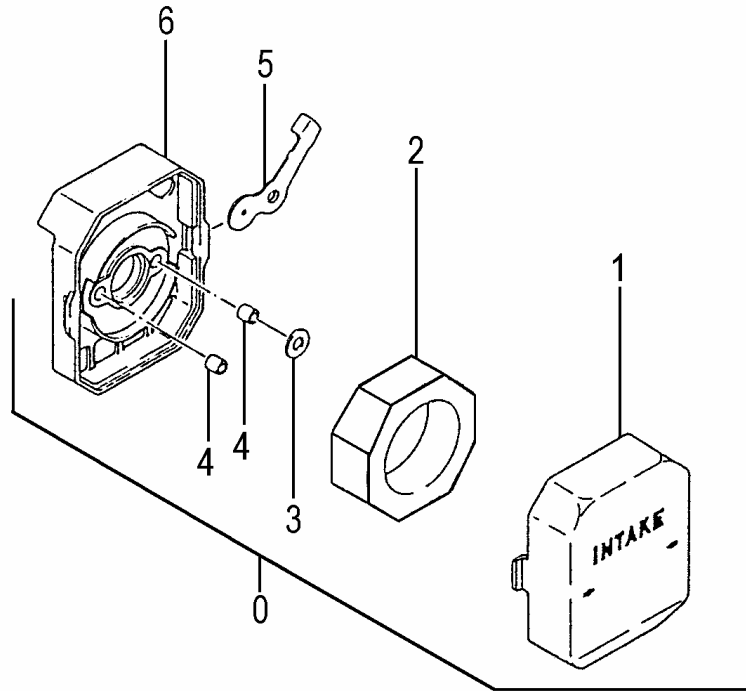

S21-06 AIR CLEANER

REF. NUMBER	PARTS NUMBER	DESCRIPTION	Q'TY	SERIAL NUMBER
S21-06	AIR CLEANER			
000	669-0025	AIR CLEANER ASS'Y	1	
001	669-0142	AIR CLEANER CAP	1	
002	669-0350	CLEANER ELEMENT	1	
003	668-4859	SPACER	1	
004	669-0801	COLLAR	2	
005	669-1267	CHOKE PLATE,W/1.5MM HOLE	1	
006	669-0091	CLEANER BODY COMP.	1