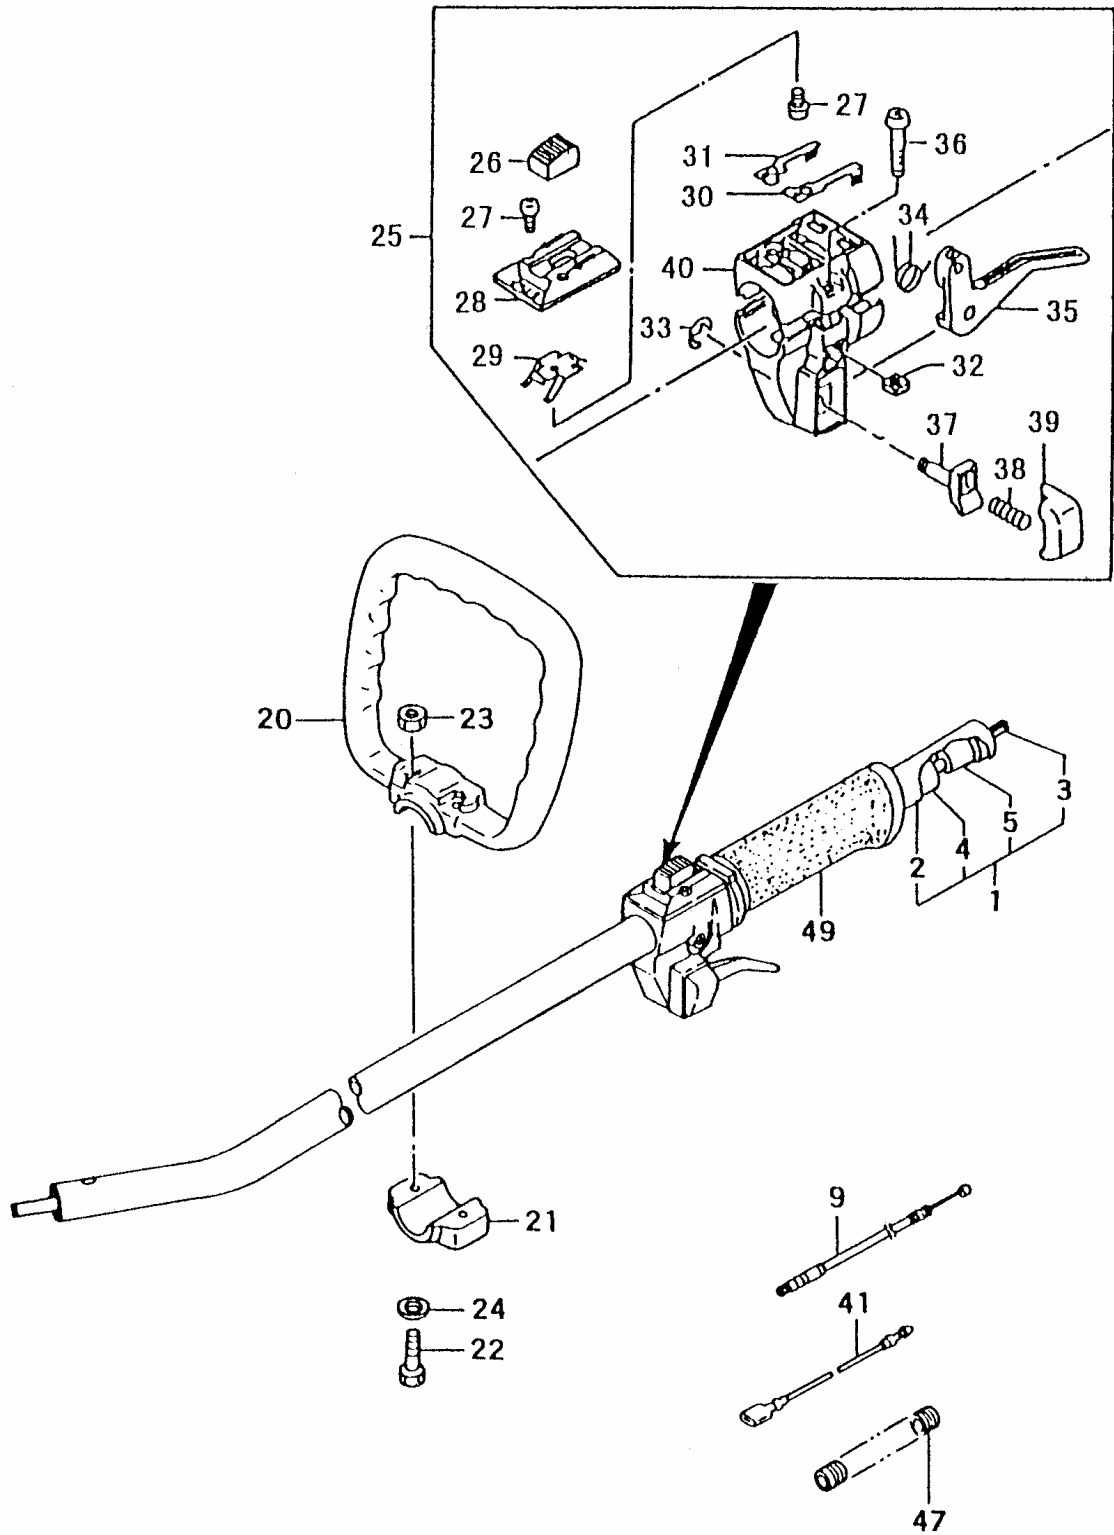

S21-05 RECOIL STARTER

REF. NUMBER	PARTS NUMBER	DESCRIPTION	Q'TY	SERIAL NUMBER
S21-05	RECOIL STARTER			
000	669-2984	RECOIL STARTER BODY ASS'Y	1	
002	669-3121	RECOIL SPRING	1	
003	669-3076	STARTER PULLEY	1	
005	669-3638	SET BOLT	1	
006	669-3137	ROPE GUIDE	1	
007	669-3173	STARTER ROPE	1	
008	669-3239	STARTER HANDLE	1	
009	668-5226	WASHER M5 (BLACK)	2	
010	668-4668	HEX.HOLE BOLT M5X20/S	2	

S21-08 THROTTLE LEVER/HANDLE

REF. NUMBER	PARTS NUMBER	DESCRIPTION	Q'TY	SERIAL NUMBER
S21-08 THROTTLE LEVER/HANDLE				
001	668-9607	DRIVE SHAFT PIPE SET	1	
002	668-9359	DRIVE SHAFT PIPE	1	
003	668-9485	FLEXIBLE SHAFT	1	
004	668-9559	FLEXIBLE LINNER	1	
005	668-9146	SPACER	1	
009	669-3963	THROTTLE WIRE COMP., 4T	1	
020	669-1033	HANDLE	1	
021	669-1125	HANDLE BRACKET A	1	
022	668-4795	PLUS BOLT 6X40	2	
023	668-4792	NUT M6	2	
024	668-4639	WASHER 6	2	
025	669-3736	THROTTLE LEVER ASS'Y	1	
026	668-7515	STOP SWITCH	1	
027	669-5274	TAPPING SCREW 3X8	3	
028	668-8374	STOP SWITCH BASE	1	
029	668-8385	STOP SWITCH SPRING	1	
030	668-7805	EARTH TERMINAL B	1	
031	668-7801	EARTH TERMINAL A	1	
032	668-5000	SPECIAL NUT M5	2	
033	669-5311	STOP RING E-6	1	
034	669-3601	RETURN SPRING	1	
035	669-3803	THROTTLE ARM	1	
036	669-5453	SCREW 5X20	2	
037	669-3653	LOCK BUTTON SHAFT	1	
038	669-4834	LOCK BUTTON SPRING	1	
039	669-4829	LOCK BUTTON	1	
040	668-8378	STOP BUTTON BODY B	1	
041	668-7915	STOP CORD, B430M	2	
047	668-7563	PROTECTION TUBE 10X190L	1	
049	669-1111	SHAFT GRIP	1	