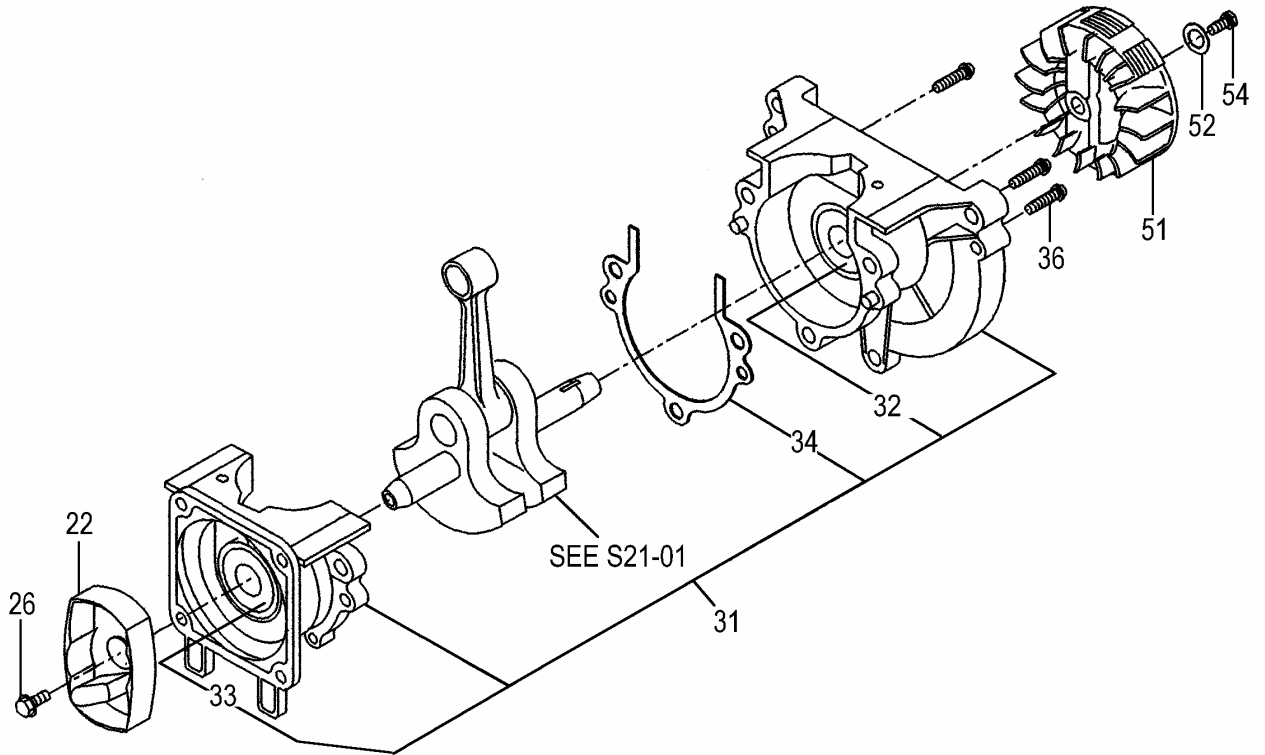

S21

Tanaka

TPE-2501

Serial No.

S21-01 CYLINDER/PISTON/CRANK SHAFT

REF. NUMBER	PARTS NUMBER	DESCRIPTION	Q'TY	SERIAL NUMBER
S21-01	CYLINDER/PISTON/CRANK SHAFT			
001	668-7468	SPARK PLUG CAP ASS'Y	1	
002	668-5052	SPARK PLUG CJ6	1	
006	668-5488	CYLINDER SET	1	
007	669-5513	SCREW 5X20/WS	2	
009	668-5747	CYLINDER GASKET	1	
011	668-6131	PISTON RING	2	
012	668-5900	PISTON SET, SPARE	1	
013	668-6034	PISTON PIN CIRCLIP	2	
014	668-6017	PISTON PIN	1	
016	668-6214	CRANK SHAFT ASS'Y	1	
017	668-6683	NEEDLE BEARING	1	
035	668-7859	CORD B260M	1	
043	668-7633	IGNITION COIL COMP.	1	
046	669-5408	PLUS SCREW 4X20 WS	2	
055	668-8320	INSULATOR TUBE	1	

S21-02 CRANK CASE

REF. NUMBER	PARTS NUMBER	DESCRIPTION	Q'TY	SERIAL NUMBER
S21-02	CRANK CASE			
022	669-3407	STARTER PULLEY ASS'Y	1	
026	668-9739	SPECIAL BOLT M6	1	
031	668-6582	CRANK CASE ASS'Y	1	
032	669-5530	BALL BEARING #6001, 28MM/OD	2	
033	669-5628	OIL SEAL ISCD12224.5	2	
034	668-6722	CRANK CASE GASKET	1	
036	669-5343	SCREW 5X25/S	3	
051	668-7357	MAGNETO ROTOR COMP.	1	
052	668-7946	SPECIAL WASHER M6	1	
054	669-5434	BOLT 6X16S	1	

S21-03 ENGINE-1

REF. NUMBER	PARTS NUMBER	DESCRIPTION	Q'TY	SERIAL NUMBER
S21-03 ENGINE-1				
002	668-8054	GROMMET	1	
041	668-9896	INTAKE MANIFOLD GASKET	2	
042	668-9974	CARB.INSULATOR SET,SPARE	1	
045	669-5424	SCREW 5X25/WS	2	
046	668-9842	CARBURETOR GASKET	1	
050	669-0506	CARBURETOR SET,WYK135	1	
055	668-7210	DEFLECTOR	1	
071	669-1748	TANK CAP D ASS'Y	1	
074	669-4917	SCREW 5X65	2	
075	668-4662	S.WASHER 5	2	
076	668-4661	WASHER 5	2	
078	669-2357	FUEL PIPE 3X5X70	1	
079	668-4627	RETURN GROMMET	1	
086	668-8169	FUEL PIPE ASS'Y	1	
087	668-4619	CLIP,6.3 DIA.	1	
089	668-4620	PUMP FILTER BODY COMP.	1	
091	669-1589	FUEL TANK COMP.	1	
096	669-2221	FUEL TANK CUSHION RUBBER	2	
097	669-1912	TANK HOLDING RUBBER	2	