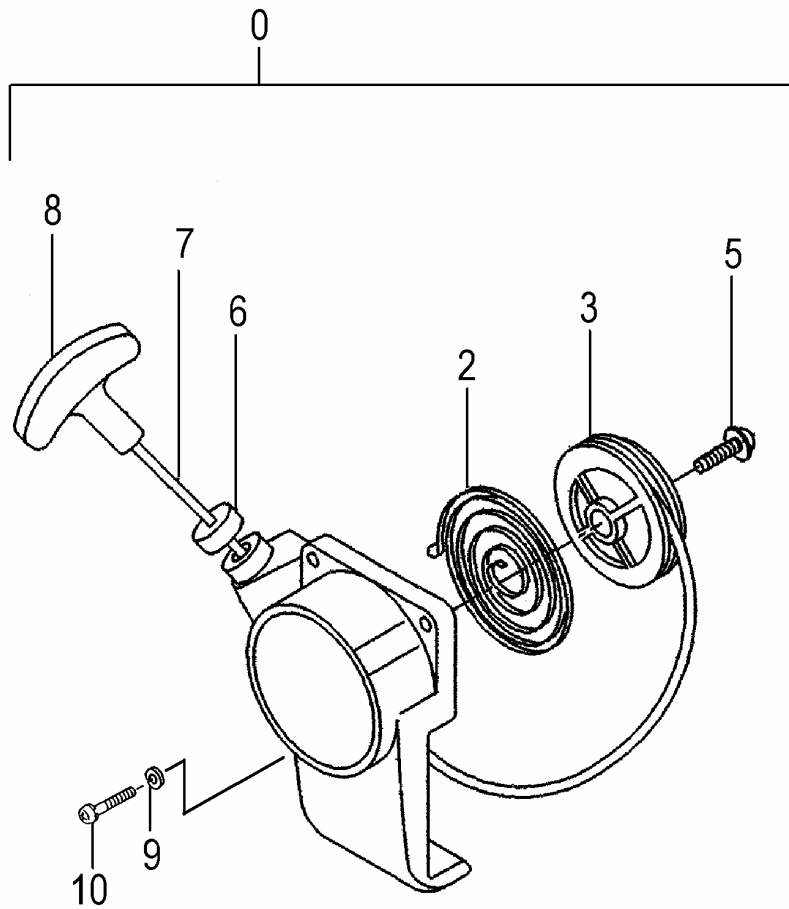

S21-05 RECOIL STARTER

REF. NUMBER	PARTS NUMBER	DESCRIPTION	Q'TY	SERIAL NUMBER
S21-05	RECOIL STARTER			
000	669-2984	RECOIL STARTER BODY ASS'Y	1	
002	669-3121	RECOIL SPRING	1	
003	669-3076	STARTER PULLEY	1	
005	669-3638	SET BOLT	1	
006	669-3137	ROPE GUIDE	1	
007	669-3173	STARTER ROPE	1	
008	669-3239	STARTER HANDLE	1	
009	668-5226	WASHER M5 (BLACK)	2	
010	668-4668	HEX.HOLE BOLT M5X20/S	2