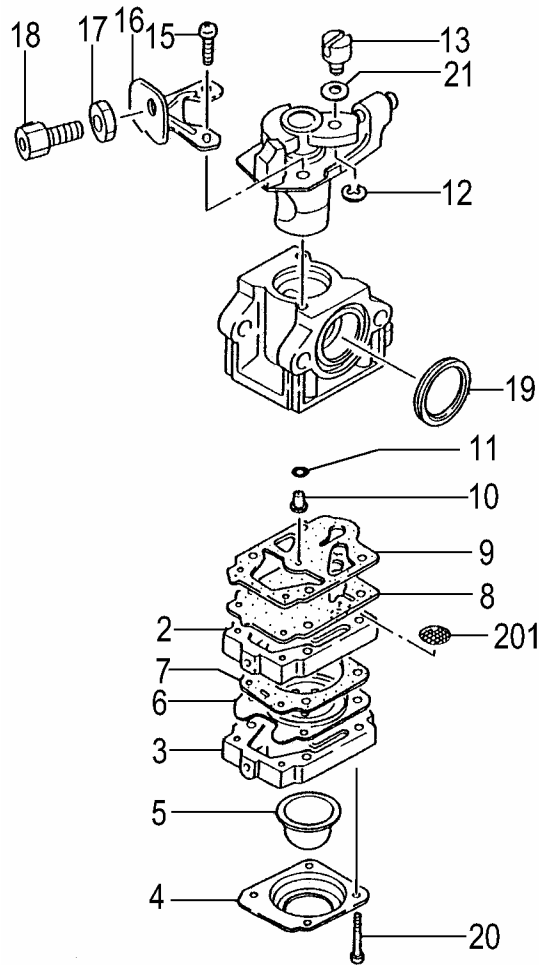

E19-06 CARBURETOR

REF. NUMBER	PARTS NUMBER	DESCRIPTION	Q'TY	SERIAL NUMBER
E19-06 CARBURETOR				
002	668-4879	PUMP BODY COMP.	1	
003	668-4687	PRIMING PUMP COMP.	1	
004	668-4688	DIAPHRAGM COVER	1	
005	668-4689	PRIMING BODY	1	
006	669-0830	METERING DIAPHRAGM COMP.	1	
007	668-4691	DIAPHRAGM GASKET	1	
008	668-4693	PUMP DIAPHRAGM	1	
009	669-1457	PUMP GASKET	1	
010	669-1874	LONG MAIN JET #38	1	
011	668-4695	O-RING	1	
012	668-4696	STOP RING	1	
013	668-4697	SWIVEL	1	
015	668-4870	THROTTLE SET SCREW	2	
016	668-4873	CABLE ADJUSTER STAY	1	
017	669-2005	CABLE ADJUST NUT	1	
018	668-4871	CABLE ADJUSTER	1	
019	668-4875	CLEANER PACKING	1	
020	668-4699	SET SCREW	4	
021	668-4874	THRUST WASHER	1	
201	668-4700	INLET SCREEN	1	
	669-2189	WASHER	1