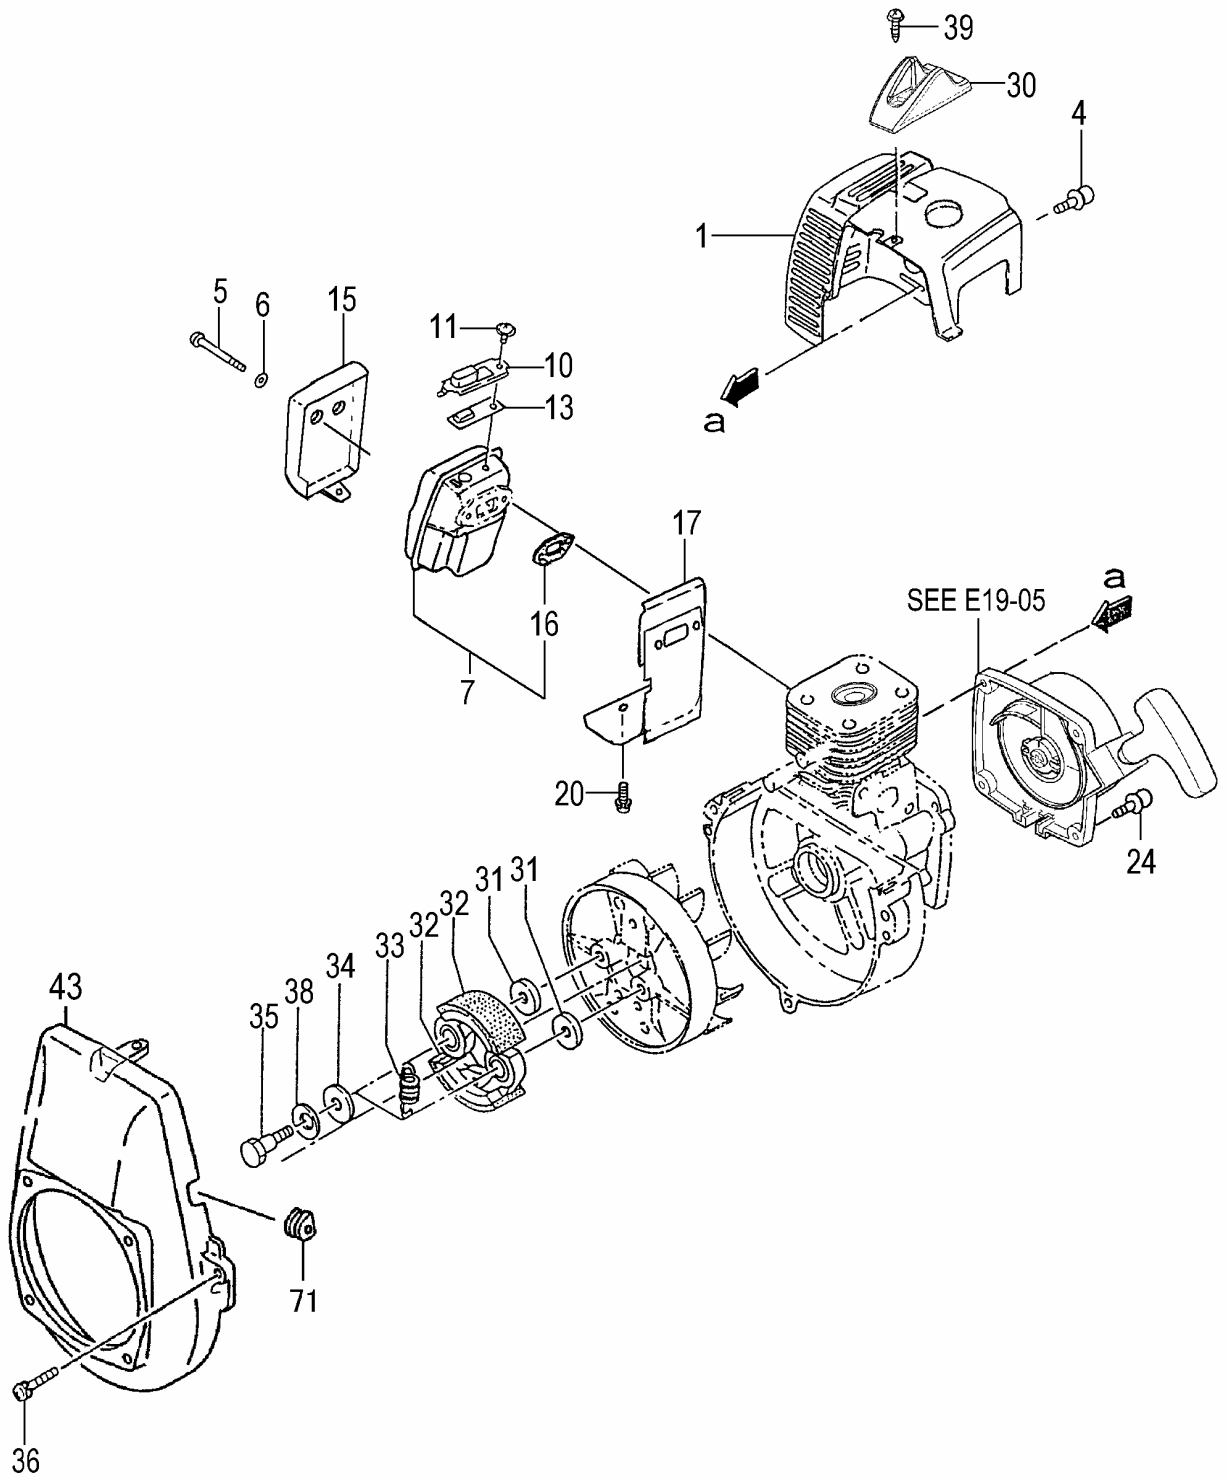

E19-04 ENGINE-2

REF. NUMBER	PARTS NUMBER	DESCRIPTION	Q'TY	SERIAL NUMBER
E19-04	ENGINE-2			
001	669-2773	MUFFLER PROTECTOR	1	
004	669-5375	SCREW 4X18/PS	2	
005	669-5086	HEX. HOLE SCREW 6X55	2	
006	668-4639	WASHER 6	2	
007	669-2456	MUFFLER SET	1	
010	669-2652	TAIL PIPE	1	
011	668-4651	SCREW M4X8/WS	1	
013	669-2696	MUFFLER ARRESTOR	1	
015	669-2723	MUFFLER COVER B COMP.	1	
016	669-2733	MUFFLER GASKET	1	
017	669-2719	MUFFLER COVER A COMP.	1	
020	669-5380	SCREW 5X10/PS	1	
024	669-5375	SCREW 4X18/PS	1	
030	668-8344	PLUG COVER	1	
031	668-4642	CLUTCH WASHER B	2	
032	668-4643	CLUTCH SHOE COMP.	2	
033	668-4644	CLUTCH SPRING	1	
034	668-9528	CLUTCH PLATE A	2	
035	668-4646	STEP BOLT	2	
036	669-5418	SCREW 5X16/WS	3	
038	668-4648	BENT WASHER 8	2	
039	669-5375	SCREW 4X18/PS	1	
043	669-5902	FAN CASE POLISHED	1	
071	668-8057	PRIMARY CORD GROMMET	1