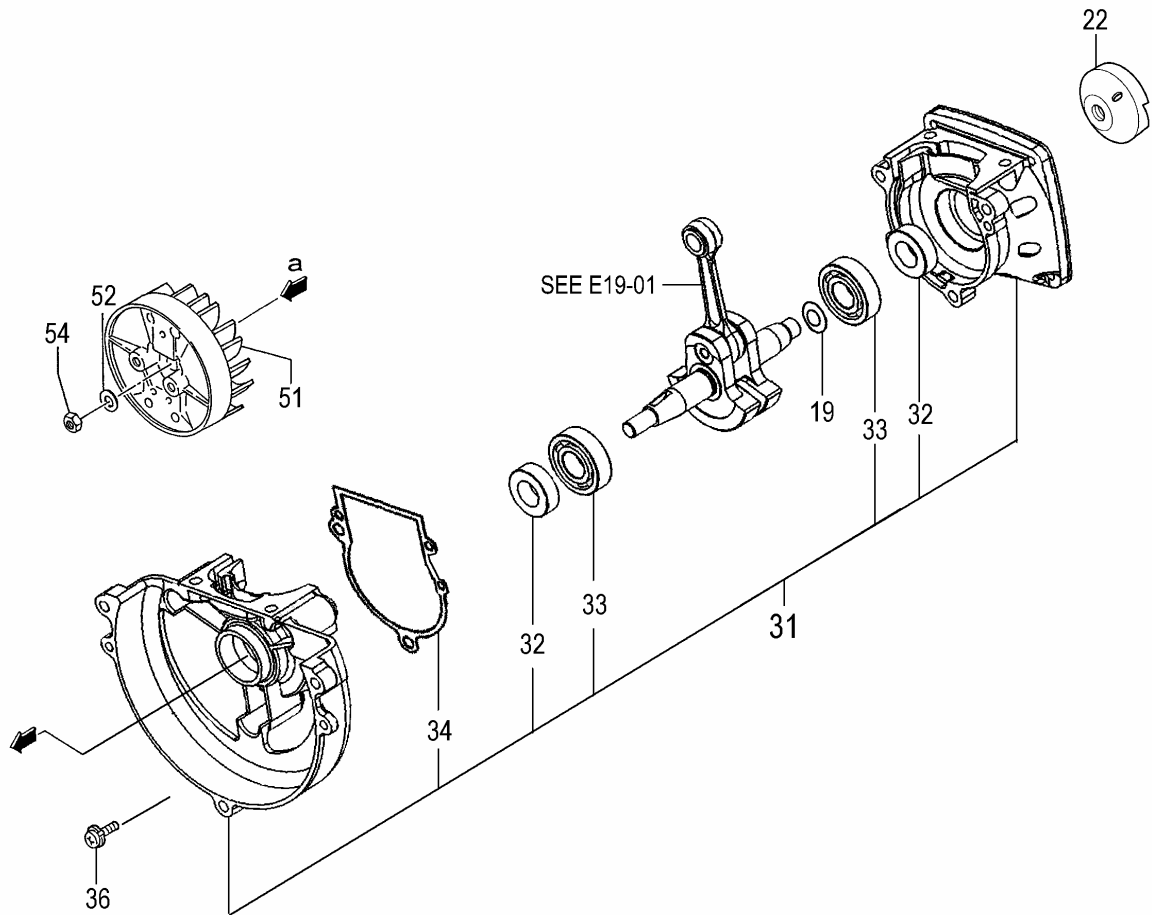

E19

Tanaka

**PF-250
(PF2500)**

Serial No.-A294900

E19-01 CYLINDER/PISTON/CRANK SHAFT

REF. NUMBER	PARTS NUMBER	DESCRIPTION	Q'TY	SERIAL NUMBER
E19-01 CYLINDER/PISTON/CRANK SHAFT				
001	668-4894	PLUG CAP	1	
002	668-5772	SPARK PLUG CJ6Y	1	
006	668-5463	CYLINDER SET	1	
007	668-4586	HEX.HOLE BOLT M5X18/S	4	
009	668-5728	CYLINDER GASKET	1	
011	668-4588	PISTON RING	2	
012	668-5899	PISTON SET	1	
013	668-6028	PISTON PIN CIRCLIP	2	
014	668-4591	PISTON PIN	1	
016	668-6177	CRANK SHAFT COMP.	1	
017	669-5589	NEEDLE BRG F-810 1.4X8.5	1	
018	668-4899	WOODRUFF KEY 3X13X4.5	1	
040	668-7836	STOP CORD B 190M	1	
043	668-7679	IGNITION COIL COMP.	1	
046	668-4599	HEX.HOLE BOLT M4X18/WS	2	
047	668-4600	WASHER	2	
050	668-7680	IGNITION COIL ASS'Y	1	

E19-02 CRANK CASE

REF. NUMBER	PARTS NUMBER	DESCRIPTION	Q'TY	SERIAL NUMBER
E19-02 CRANK CASE				
019	668-9177	GEAR SHAFT SHIM 0.10	V	
019	668-9178	GEAR SHAFT SHIM 0.15	V	
019	668-4604	GEAR SHAFT SHIM 0.20	V	
019	668-4605	GEAR SHAFT SHIM 0.30	V	
022	668-4937	STARTER PULLEY	1	
031	668-6531	CRANK CASE ASS'Y	1	
032	668-4607	OIL SEAL TB 12227	2	
033	669-5530	BALL BEARING #6001, 28MM/OD	2	
034	668-6706	CRANK CASE GASKET	1	
036	668-4903	HEX.HOLE BOLT M5X16/S	3	
051	668-7417	MAGNETO ROTOR COMP.	1	
052	668-5103	BOLT WASHER M7	1	
054	668-5104	FLYWHEEL NUT	1	