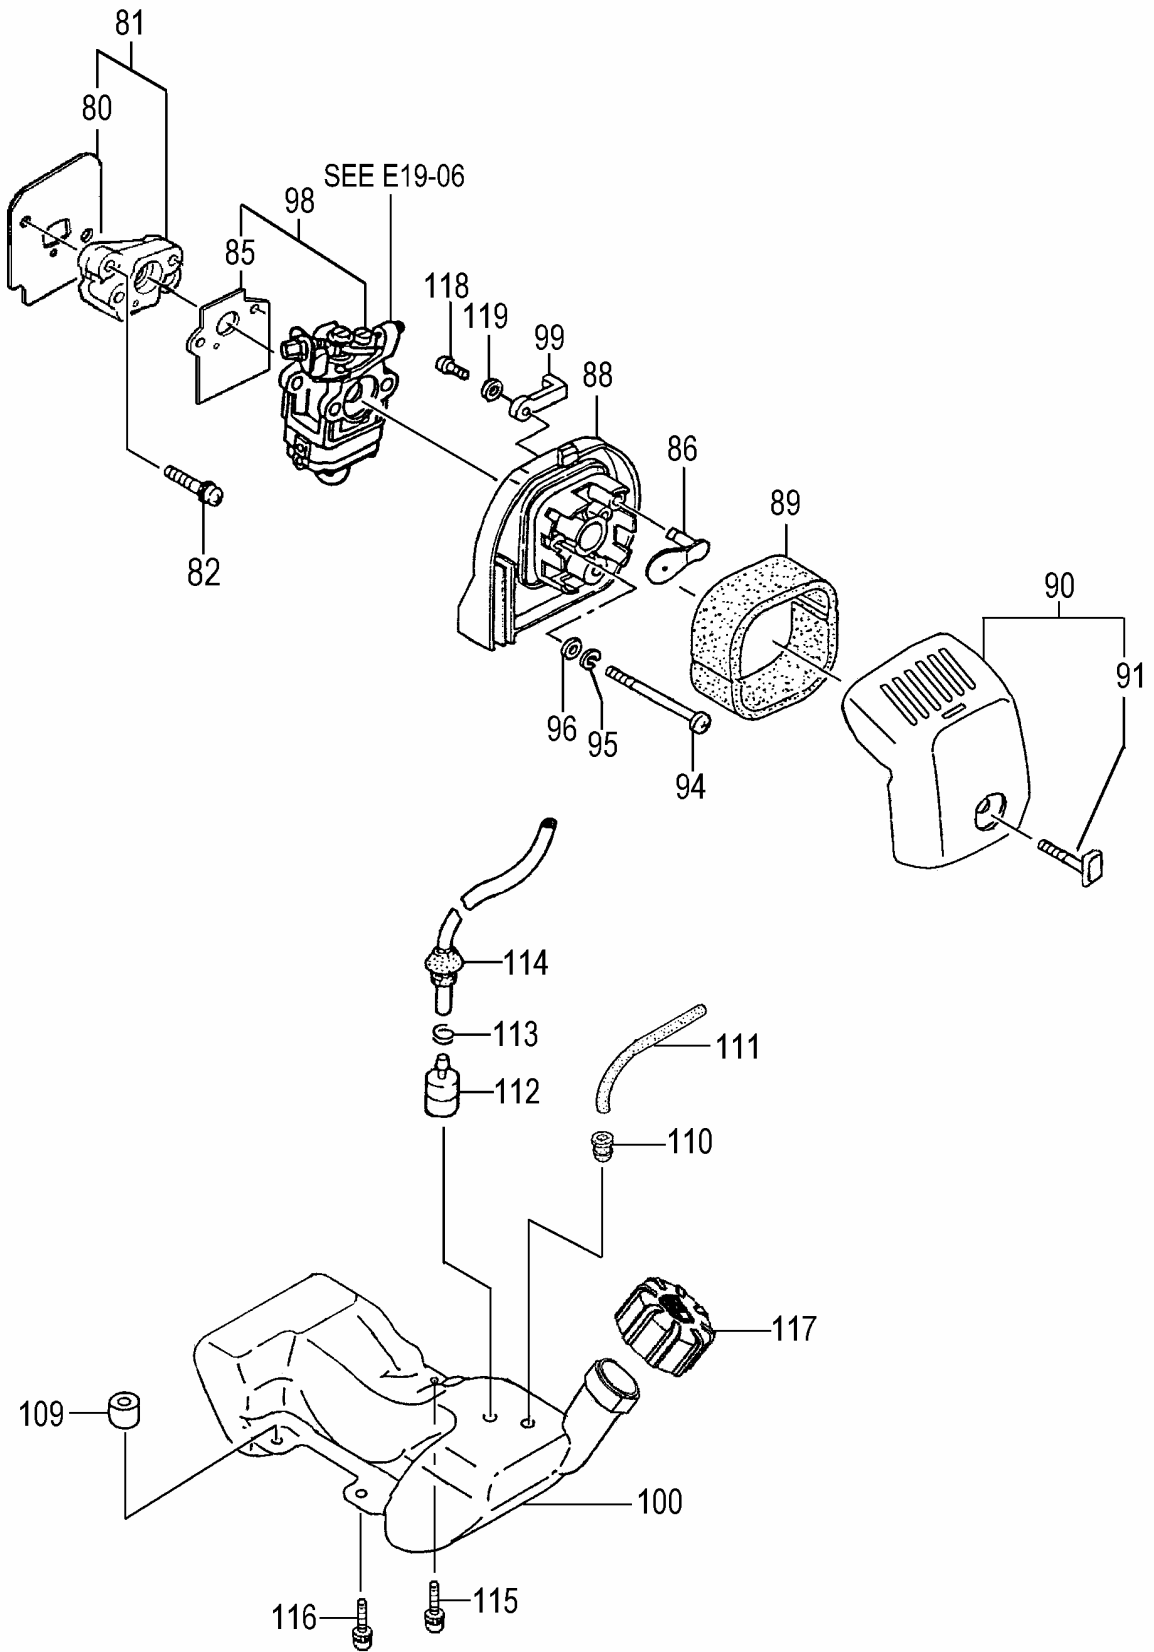

E19

Tanaka

**PF-250
(PF2500)**

Serial No.-A294900

E19-01 CYLINDER/PISTON/CRANK SHAFT

REF. NUMBER	PARTS NUMBER	DESCRIPTION	Q'TY	SERIAL NUMBER
E19-01 CYLINDER/PISTON/CRANK SHAFT				
001	668-4894	PLUG CAP	1	
002	668-5772	SPARK PLUG CJ6Y	1	
006	668-5463	CYLINDER SET	1	
007	668-4586	HEX.HOLE BOLT M5X18/S	4	
009	668-5728	CYLINDER GASKET	1	
011	668-4588	PISTON RING	2	
012	668-5899	PISTON SET	1	
013	668-6028	PISTON PIN CIRCLIP	2	
014	668-4591	PISTON PIN	1	
016	668-6177	CRANK SHAFT COMP.	1	
017	669-5589	NEEDLE BRG F-810 1.4X8.5	1	
018	668-4899	WOODRUFF KEY 3X13X4.5	1	
040	668-7836	STOP CORD B 190M	1	
043	668-7679	IGNITION COIL COMP.	1	
046	668-4599	HEX.HOLE BOLT M4X18/WS	2	
047	668-4600	WASHER	2	
050	668-7680	IGNITION COIL ASS'Y	1	

E19-03 ENGINE-1

REF. NUMBER	PARTS NUMBER	DESCRIPTION	Q'TY	SERIAL NUMBER
E19-03	ENGINE-1			
080	668-9895	INLET MANIFOLD GASKET	1	
081	668-9972	INSULATOR SET	1	
082	669-5423	SCREW 5X24WS	2	
085	668-4616	CARBURETOR GASKET	1	
086	669-1275	CHOKE VALVE	1	
088	669-0120	CLEANER BODY COMP.	1	
089	669-0365	CLEANER SPONGE	1	
090	669-0402	CLEANER COVER ASS'Y	1	
091	669-0384	COVER FIXING BOLT	1	
094	669-4914	SCREW 5X55	2	
095	668-4662	S.WASHER 5	2	
096	668-4864	SMALL WASHER 5	2	
098	669-0465	CARBURETOR SET WYJ318	1	
099	669-1239	CHOKE CONTROL LEVER	1	
100	669-1520	FUEL TANK, WHITE	1	
109	669-2244	COLLAR 5.8	3	
110	668-4627	RETURN GROMMET	1	
111	668-4626	FUEL PIPE 3X5X65	1	
112	668-4620	PUMP FILTER BODY COMP.	1	
113	668-4619	CLIP,6.3 DIA.	1	
114	668-8169	FUEL PIPE ASS'Y	1	
115	669-5506	HEX HOLE BOLT 5X20PS	1	
116	668-4634	HEX.HOLE BOLT 5X20/PS	2	
117	669-1748	TANK CAP D ASS'Y	1	
118	669-5112	TAPPING SCREW 4X15	1	
119	668-5070	BOLT WASHER M4	1	