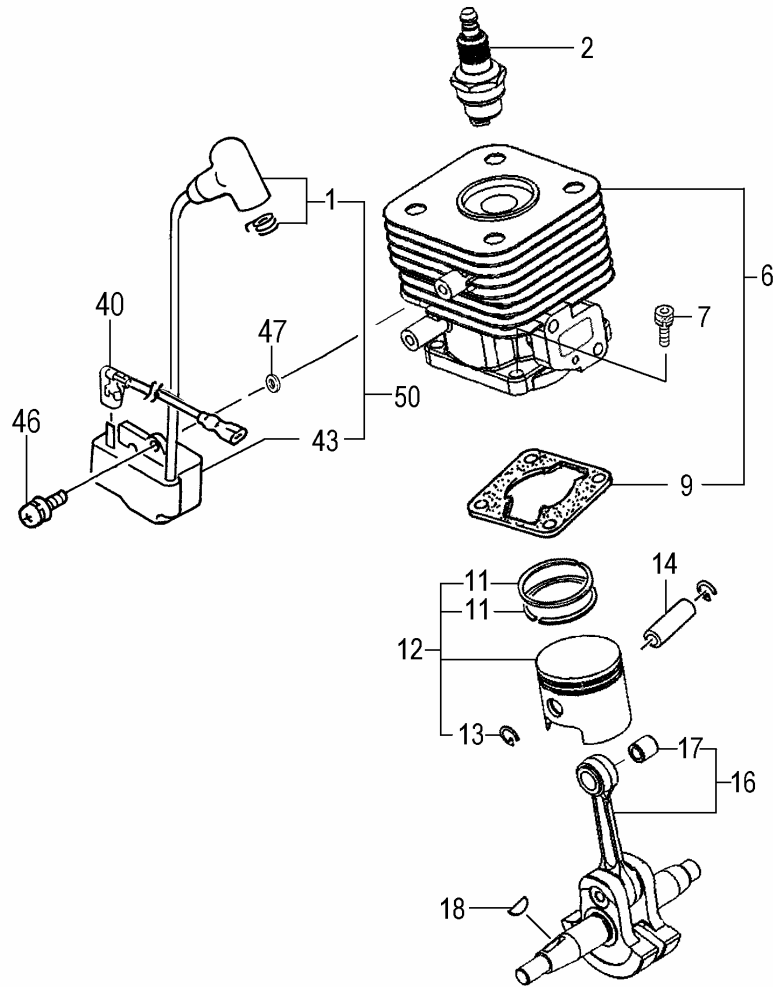

E19

Tanaka

**PF-250
(PF2500)**

Serial No.-A294900

E19-01 CYLINDER/PISTON/CRANK SHAFT

REF. NUMBER	PARTS NUMBER	DESCRIPTION	Q'TY	SERIAL NUMBER
E19-01 CYLINDER/PISTON/CRANK SHAFT				
001	668-4894	PLUG CAP	1	
002	668-5772	SPARK PLUG CJ6Y	1	
006	668-5463	CYLINDER SET	1	
007	668-4586	HEX.HOLE BOLT M5X18/S	4	
009	668-5728	CYLINDER GASKET	1	
011	668-4588	PISTON RING	2	
012	668-5899	PISTON SET	1	
013	668-6028	PISTON PIN CIRCLIP	2	
014	668-4591	PISTON PIN	1	
016	668-6177	CRANK SHAFT COMP.	1	
017	669-5589	NEEDLE BRG F-810 1.4X8.5	1	
018	668-4899	WOODRUFF KEY 3X13X4.5	1	
040	668-7836	STOP CORD B 190M	1	
043	668-7679	IGNITION COIL COMP.	1	
046	668-4599	HEX.HOLE BOLT M4X18/WS	2	
047	668-4600	WASHER	2	
050	668-7680	IGNITION COIL ASS'Y	1	

E19-03 ENGINE-1

REF. NUMBER	PARTS NUMBER	DESCRIPTION	Q'TY	SERIAL NUMBER
E19-03	ENGINE-1			
080	668-9895	INLET MANIFOLD GASKET	1	
081	668-9972	INSULATOR SET	1	
082	669-5423	SCREW 5X24WS	2	
085	668-4616	CARBURETOR GASKET	1	
086	669-1275	CHOKE VALVE	1	
088	669-0120	CLEANER BODY COMP.	1	
089	669-0365	CLEANER SPONGE	1	
090	669-0402	CLEANER COVER ASS'Y	1	
091	669-0384	COVER FIXING BOLT	1	
094	669-4914	SCREW 5X55	2	
095	668-4662	S.WASHER 5	2	
096	668-4864	SMALL WASHER 5	2	
098	669-0465	CARBURETOR SET WYJ318	1	
099	669-1239	CHOKE CONTROL LEVER	1	
100	669-1520	FUEL TANK, WHITE	1	
109	669-2244	COLLAR 5.8	3	
110	668-4627	RETURN GROMMET	1	
111	668-4626	FUEL PIPE 3X5X65	1	
112	668-4620	PUMP FILTER BODY COMP.	1	
113	668-4619	CLIP,6.3 DIA.	1	
114	668-8169	FUEL PIPE ASS'Y	1	
115	669-5506	HEX HOLE BOLT 5X20PS	1	
116	668-4634	HEX.HOLE BOLT 5X20/PS	2	
117	669-1748	TANK CAP D ASS'Y	1	
118	669-5112	TAPPING SCREW 4X15	1	
119	668-5070	BOLT WASHER M4	1	