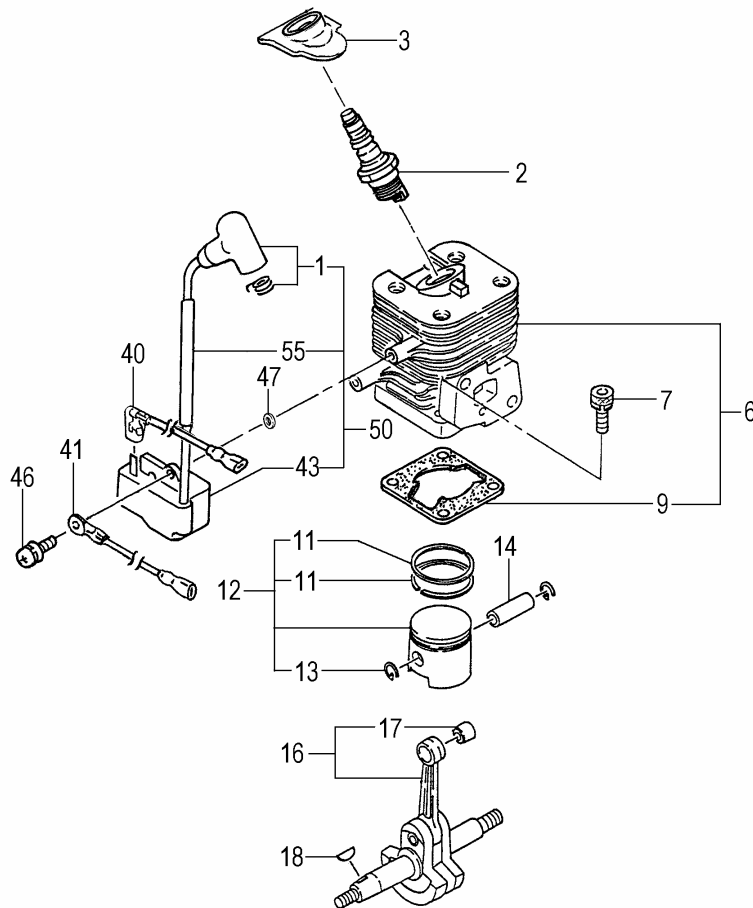

# E11-01 CYLINDER/PISTON/CRANK SHAFT

REF. NUMBER	PARTS NUMBER	DESCRIPTION	Q'TY	SERIAL NUMBER
<b>E11-01 CYLINDER/PISTON/CRANK SHAFT</b>				
001	668-4894	PLUG CAP	1	
002	668-5772	SPARK PLUG CJ6Y	1	
003	668-8334	SPARK PLUG RUBBER COVE	1	
006	668-5455	CYLINDER SET	1	
007	668-4586	HEX.HOLE BOLT M5X18/S	4	
009	668-5721	CYLINDER GASKET	1	
011	668-4588	PISTON RING	2	
012	668-5877	PISTON SET	1	
013	668-5078	CIRCLIP	2	
014	668-6011	PISTON PIN	1	
016	668-6168	CRANK SHAFT COMP.	1	
017	669-5592	NEEDLE BRG F-910 1.4X8.5	1	
018	668-4899	WOODRUFF KEY 3X13X4.5	1	
040	668-7836	STOP CORD B 190M	1	
041	668-8443	EARTH CORD B 165M	1	
043	668-7703	IGNITION COIL COMP.	1	
046	669-5407	HIGH TENSION SCREW 4X18	2	
047	668-4600	WASHER	2	
050	668-7704	IGNITION COIL ASS'Y	1	
055	668-8316	INSULATOR TUBE	1	

# E11-02 CRANK CASE

REF. NUMBER	PARTS NUMBER	DESCRIPTION	Q'TY	SERIAL NUMBER
<b>E11-02 CRANK CASE</b>				
019	668-9177	GEAR SHAFT SHIM 0.10	V	
019	668-9178	GEAR SHAFT SHIM 0.15	V	
019	668-4604	GEAR SHAFT SHIM 0.20	V	
019	668-4605	GEAR SHAFT SHIM 0.30	V	
021	668-4612	HEX.NUT M8	1	
022	669-3393	STARTER PULLEY	1	
026	668-9645	CLUTCH WASHER B	1	
031	668-6516	CRANK CASE ASS'Y	1	
032	668-4607	OIL SEAL TB 12227	2	
033	669-5530	BALL BEARING #6001, 28MM/	2	
034	668-6695	CRANK CASE GASKET	1	
036	669-5343	SCREW 5X25/S	2	
037	669-4904	SCREW 5X38	2	
038	668-4662	S.WASHER 5	2	
051	668-7417	MAGNETO ROTOR COMP.	1	
052	669-5184	SMALL WASHER 8	1	
054	668-4612	HEX.NUT M8	1	