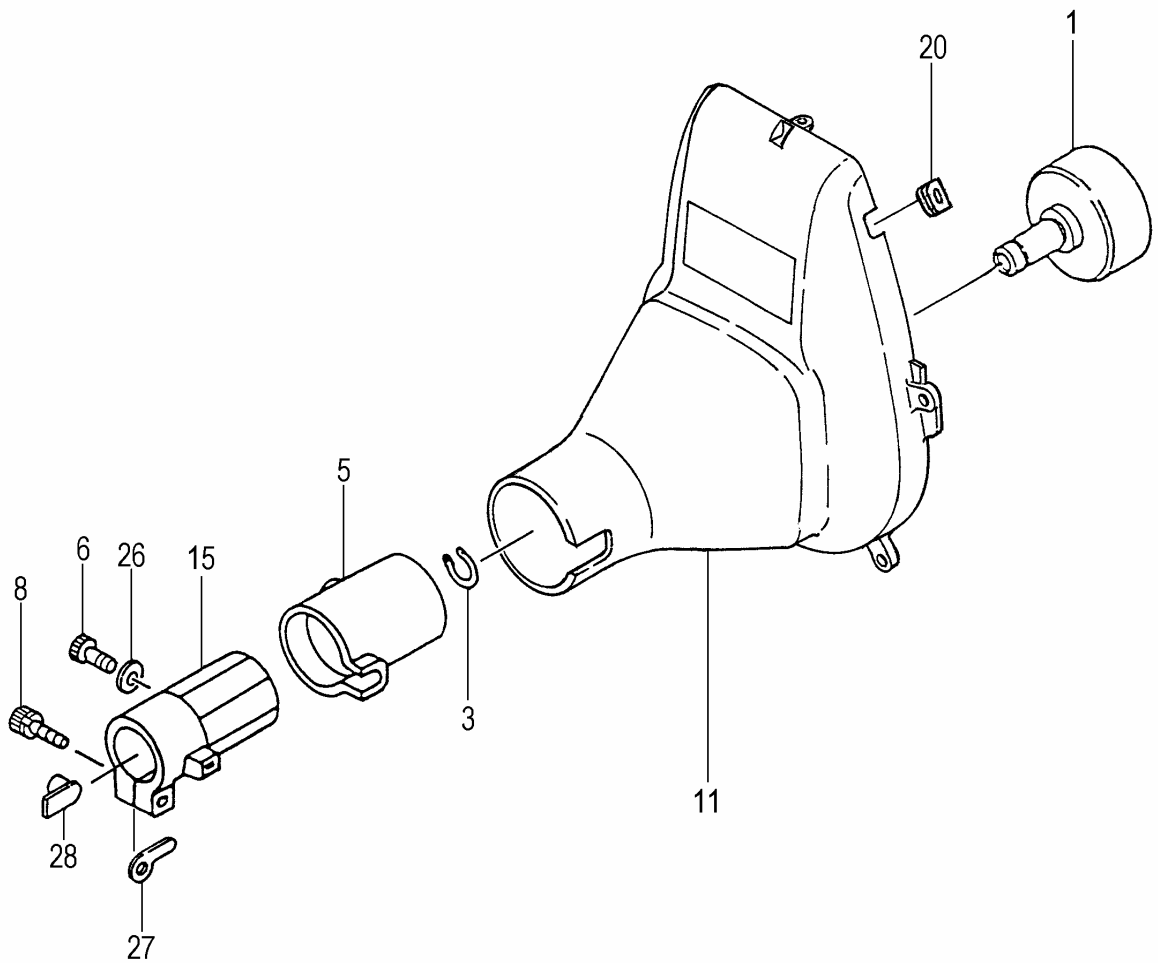

E11-07 FAN CASE

REF. NUMBER	PARTS NUMBER	DESCRIPTION	Q'TY	SERIAL NUMBER
E11-07 FAN CASE				
001	668-8574	CLUTCH DRUM COMP.	1	
003	668-4664	STOP RING C-12 OUTER	1	
005	669-1823	CUSHION RUBBER	1	
006	669-5046	HEX. HOLE BOLT 5X16	1	
008	668-4709	HEX.HOLE BOLT M5X25/S	1	
011	668-6942	FAN CASE COMP.	1	
015	668-9650	PIPE HOLDER, 24 DIA.	1	
020	668-8057	PRIMARY CORD GROMMET	1	
026	668-4918	WASHER M5	1	
027	668-9159	GEAR CASE WASHER	1	
028	668-9664	METAL FITTING	1