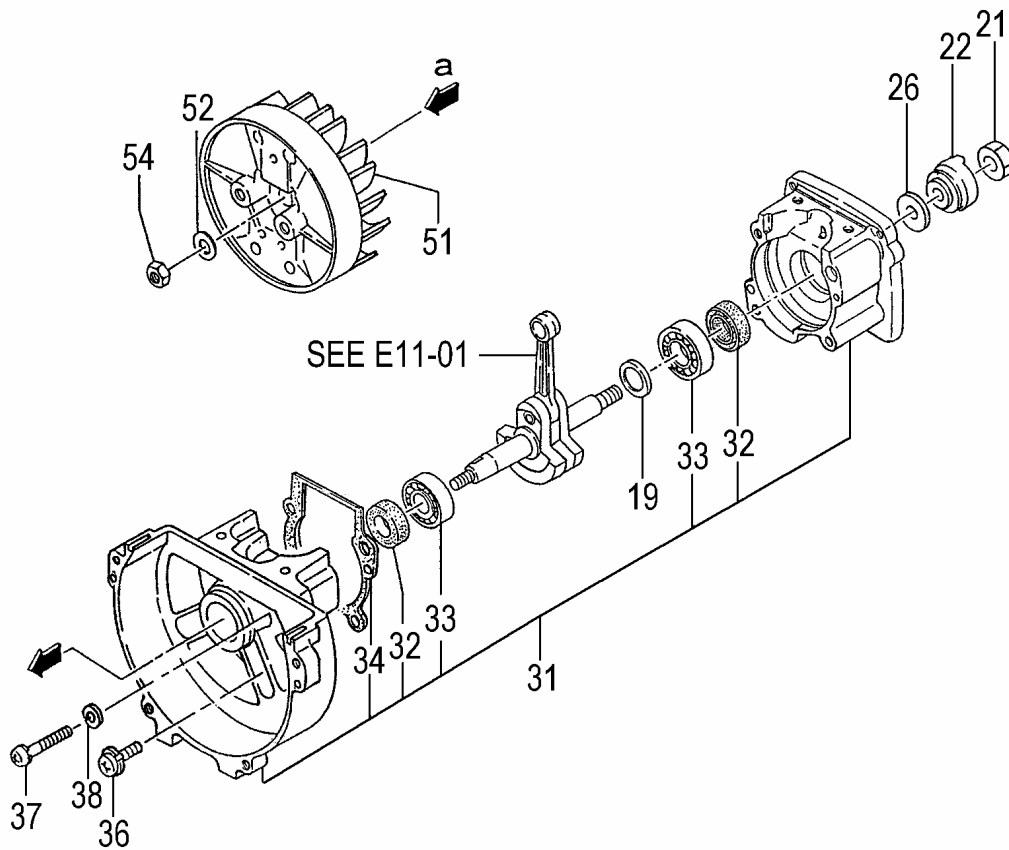

# E11-01 CYLINDER/PISTON/CRANK SHAFT

REF. NUMBER	PARTS NUMBER	DESCRIPTION	Q'TY	SERIAL NUMBER
<b>E11-01 CYLINDER/PISTON/CRANK SHAFT</b>				
001	668-4894	PLUG CAP	1	
002	668-5772	SPARK PLUG CJ6Y	1	
003	668-8334	SPARK PLUG RUBBER COVE	1	
006	668-5455	CYLINDER SET	1	
007	668-4586	HEX.HOLE BOLT M5X18/S	4	
009	668-5721	CYLINDER GASKET	1	
011	668-4588	PISTON RING	2	
012	668-5877	PISTON SET	1	
013	668-5078	CIRCLIP	2	
014	668-6011	PISTON PIN	1	
016	668-6168	CRANK SHAFT COMP.	1	
017	669-5592	NEEDLE BRG F-910 1.4X8.5	1	
018	668-4899	WOODRUFF KEY 3X13X4.5	1	
040	668-7836	STOP CORD B 190M	1	
041	668-8443	EARTH CORD B 165M	1	
043	668-7703	IGNITION COIL COMP.	1	
046	669-5407	HIGH TENSION SCREW 4X18	2	
047	668-4600	WASHER	2	
050	668-7704	IGNITION COIL ASS'Y	1	
055	668-8316	INSULATOR TUBE	1	

# E11-02 CRANK CASE

REF. NUMBER	PARTS NUMBER	DESCRIPTION	Q'TY	SERIAL NUMBER
<b>E11-02 CRANK CASE</b>				
019	668-9177	GEAR SHAFT SHIM 0.10	V	
019	668-9178	GEAR SHAFT SHIM 0.15	V	
019	668-4604	GEAR SHAFT SHIM 0.20	V	
019	668-4605	GEAR SHAFT SHIM 0.30	V	
021	668-4612	HEX.NUT M8	1	
022	669-3393	STARTER PULLEY	1	
026	668-9645	CLUTCH WASHER B	1	
031	668-6516	CRANK CASE ASS'Y	1	
032	668-4607	OIL SEAL TB 12227	2	
033	669-5530	BALL BEARING #6001, 28MM/	2	
034	668-6695	CRANK CASE GASKET	1	
036	669-5343	SCREW 5X25/S	2	
037	669-4904	SCREW 5X38	2	
038	668-4662	S.WASHER 5	2	
051	668-7417	MAGNETO ROTOR COMP.	1	
052	669-5184	SMALL WASHER 8	1	
054	668-4612	HEX.NUT M8	1	