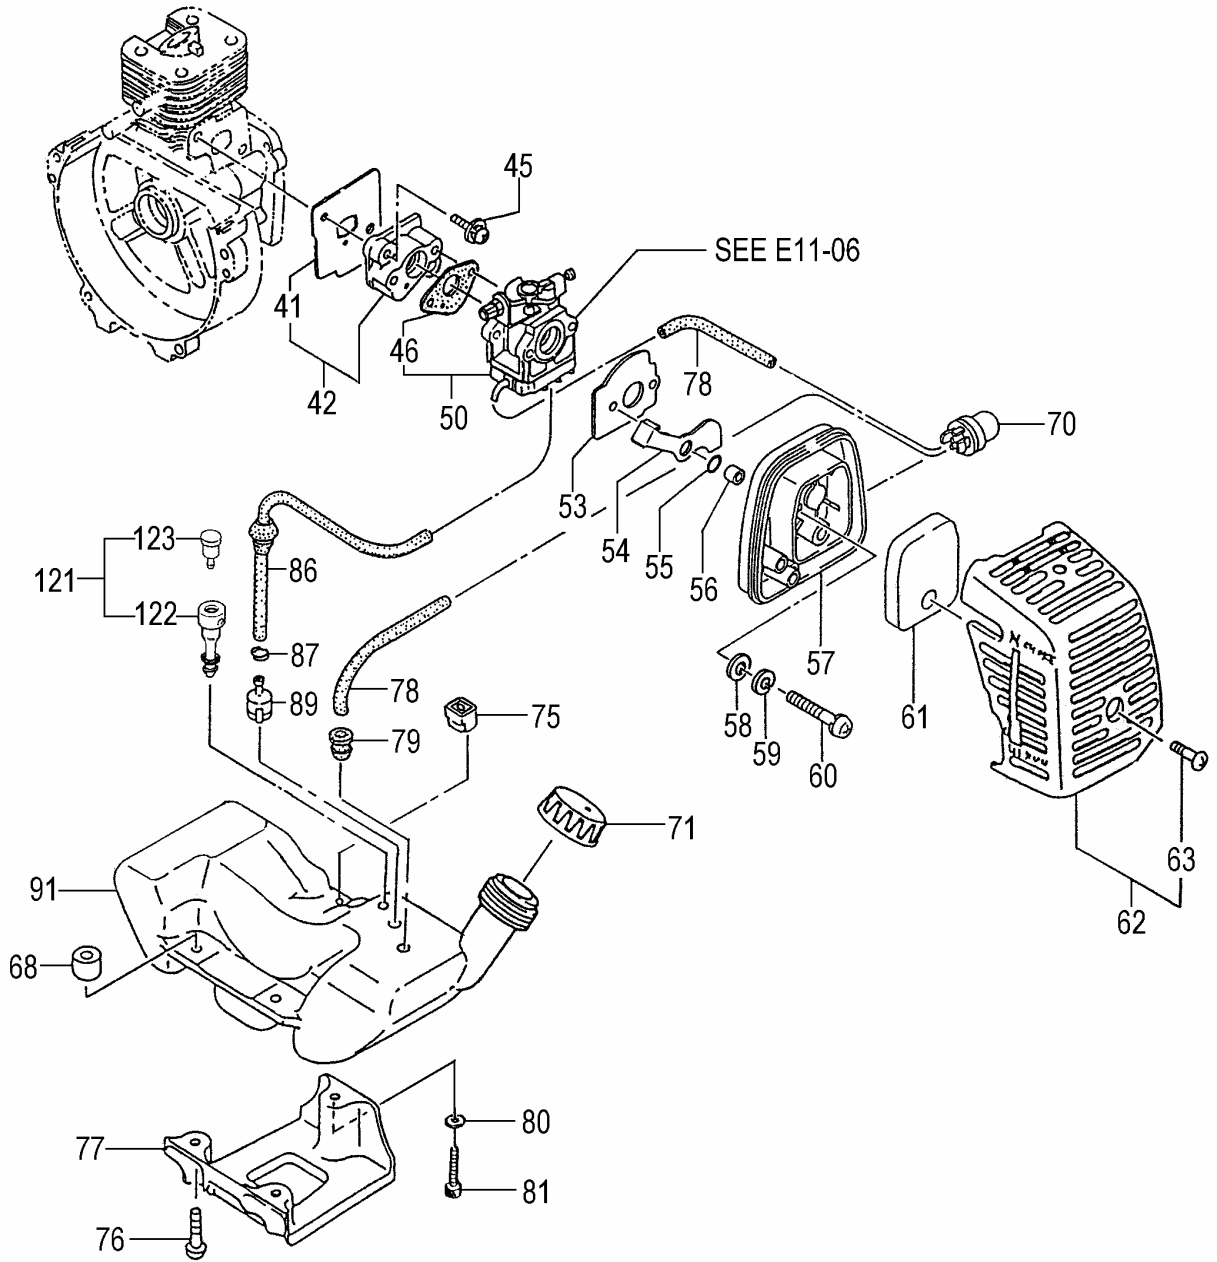

E11-03 ENGIN-1

REF. NUMBER	PARTS NUMBER	DESCRIPTION	Q'TY	SERIAL NUMBER
E11-03	ENGINE-1			
041	668-9855	INTAKE MANIFOLD GASKET	1	
042	668-9912	INSULATOR SET, SPARE	1	
045	669-5423	SCREW 5X24WS	2	
046	668-4615	CARBURETOR GASKET	1	
050	669-0459	CARBURETOR SET, SPARE	1	
053	669-0197	CLEANER BASE	1	
054	669-1260	CHOKE VALVE 1.5	1	
055	669-5667	O-RING S-8	1	
056	669-0803	CLEANER COLLAR	1	
057	669-0117	CLEANER BODY COMP.	1	
058	668-4864	SMALL WASHER 5	2	
059	668-4662	S.WASHER 5	2	
060	668-4660	SCREW M5X60	2	
061	669-0362	CLEANER SPONGE	1	
062	669-0401	CLEANER COVER SET	1	
063	668-9737	SPECIAL SCREW	1	
068	668-4623	COLLAR C	3	
070	668-5139	PRIMING PUMP COMP.	1	
071	669-1746	TANK CAP ASS'Y	1	
075	669-2182	TANK FIXING COLLAR	1	
076	668-4634	HEX.HOLE BOLT 5X20/PS	2	
077	669-4785	ENGINE BED	1	
078	669-2347	FUEL PIPE 2.5X4X80	2	
079	668-4627	RETURN GROMMET	1	
080	668-4918	WASHER M5	1	
081	668-4786	HEX. SOCKET HD. BOLT M5X	1	
086	668-8169	FUEL PIPE ASS'Y	1	
087	668-4619	CLIP,6.3 DIA.	1	
089	668-4620	PUMP FILTER BODY COMP.	1	
091	669-1509	FUEL TANK, VERMILION	1	
121	669-1389	AIR VENT	1	
122	669-1395	AIR VENT PIPE	1	
123	669-2171	AIR VENT VALVE ASS'Y	1