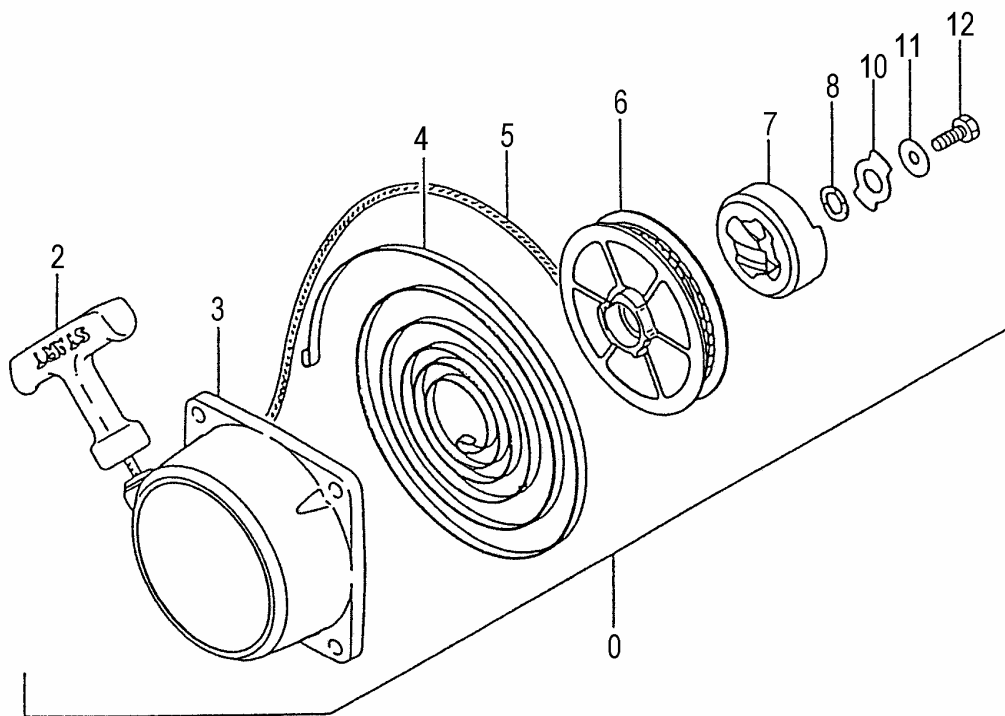

E11-05 RECOIL STARTER

REF. NUMBER	PARTS NUMBER	DESCRIPTION	Q'TY	SERIAL NUMBER
E11-05 RECOIL STARTER				
000	669-2962	RECOIL STARTER BODY ASS	1	
002	669-3224	STARTER HANDLE	1	
003	669-3019	RECOIL STARTER BODY COM	1	
004	669-3129	RECOIL SPRING	1	
005	669-3152	STARTER ROPE	1	
006	669-3058	STARTER PULLEY	1	
007	669-3303	STARTER PAWL	1	
008	669-3420	STARTER REEL WASHER	1	
010	669-3625	FRICTION PLATE	1	
011	669-3564	STARTER PAWL SHIM	1	
012	NLA	No Longer Available	1