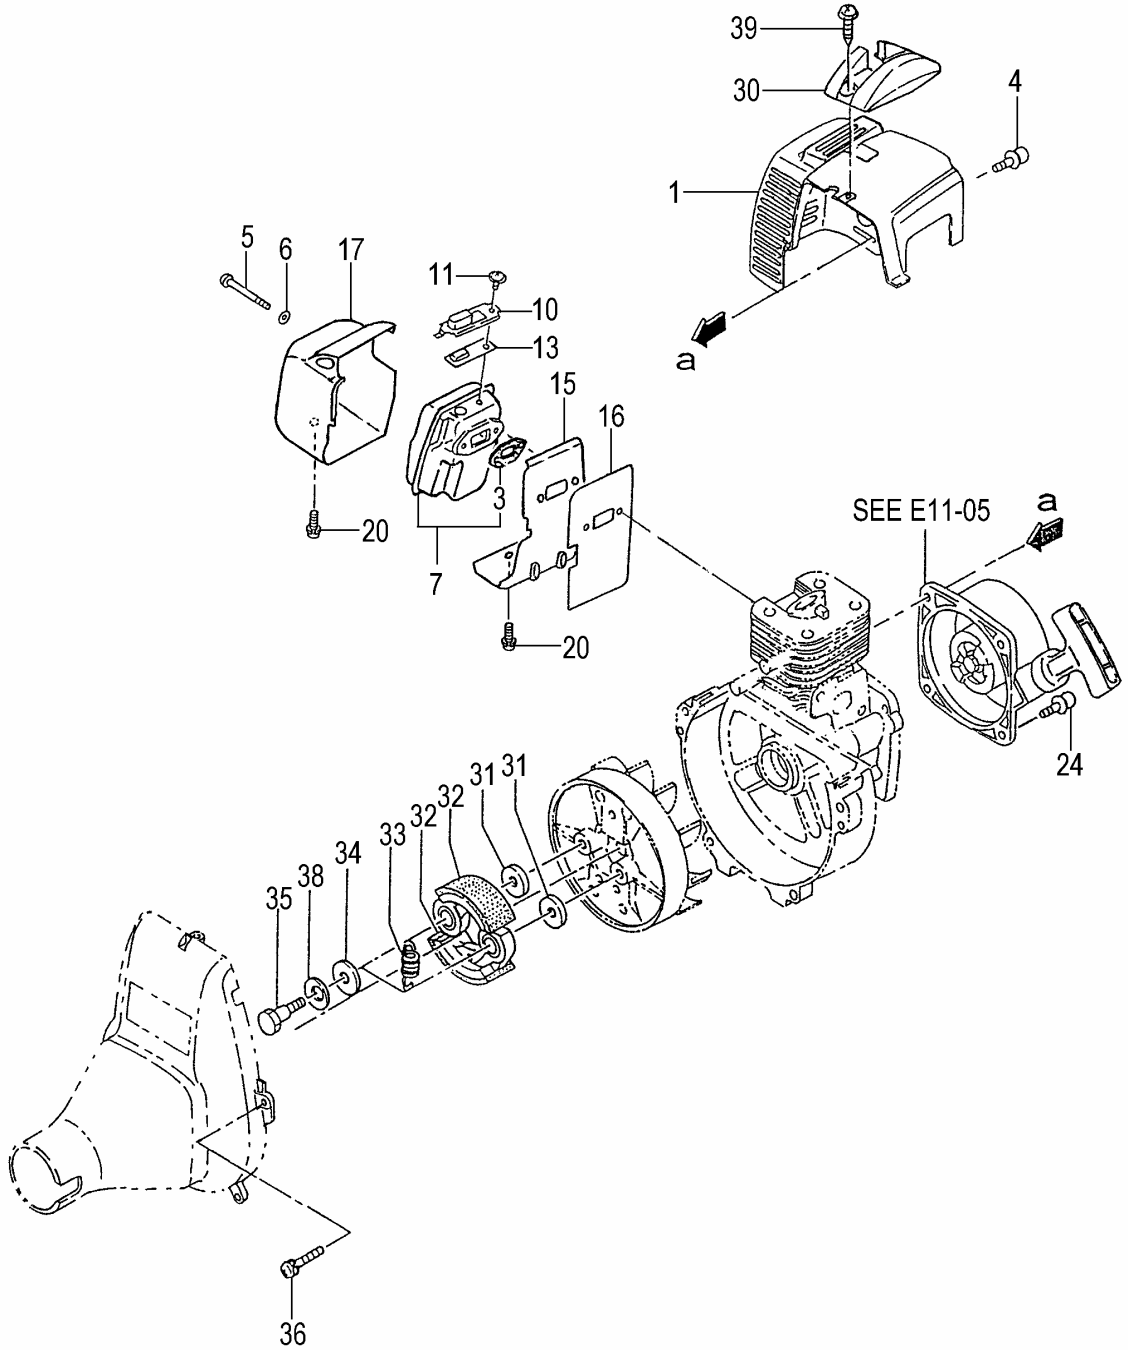

E11-04 ENGIN-2

REF. NUMBER	PARTS NUMBER	DESCRIPTION	Q'TY	SERIAL NUMBER
E11-04	ENGINE-2			
001	669-2771	MUFFLER PROTECTOR	1	
003	669-2733	MUFFLER GASKET	1	
004	669-5375	SCREW 4X18/PS	2	
005	669-5088	HEX. HOLE BUTTON SCREW	2	
006	668-4639	WASHER 6	2	
007	669-2440	MUFFLER SET	1	
010	669-2652	TAIL PIPE	1	
011	669-5471	SCREW 4X8PS	1	
013	669-2696	MUFFLER ARRESTOR	1	
015	669-2722	MUFFLER COVER B	1	
016	668-7235	HEAT SHIELD	1	
017	669-2717	MUFFLER COVER A COMP.	1	
020	669-5380	SCREW 5X10/PS	2	
024	669-5372	SCREW 4X14/PS	2	
030	668-8343	PLUG CAP	1	
031	668-4642	CLUTCH WASHER B	2	
032	668-4643	CLUTCH SHOE COMP.	2	
033	668-4644	CLUTCH SPRING	1	
034	668-9528	CLUTCH PLATE A	2	
035	668-4646	STEP BOLT	2	
036	669-5418	SCREW 5X16/WS	4	
038	668-4648	BENT WASHER 8	2	
039	668-4636	TAPPING SCREW D4.5X16	1