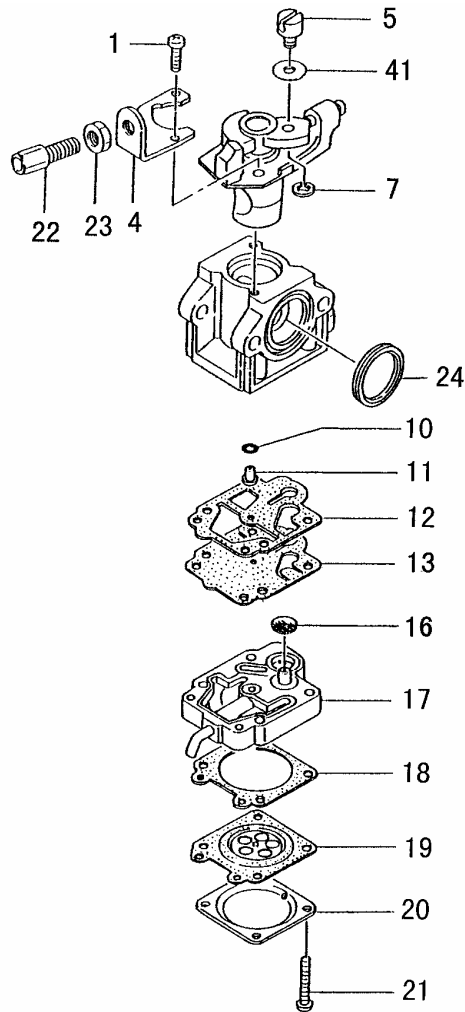

E11-06 CARBURETOR

REF. NUMBER	PARTS NUMBER	DESCRIPTION	Q'TY	SERIAL NUMBER
E11-06 CARBURETOR				
001	668-4870	THROTTLE SET SCREW	2	
004	668-4873	CABLE ADJUSTER STAY	1	
005	668-4697	SWIVEL	1	
007	668-4696	STOP RING	1	
010	668-4695	O-RING	1	
011	669-1874	LONG MAIN JET #38	1	
012	669-1457	PUMP GASKET	1	
013	668-4693	PUMP DIAPHRAGM	1	
016	668-4700	INLET SCREEN	1	
017	669-1430	PUMP BODY COMP.	1	
018	668-5220	DIAPHRAGM PACKING	1	
019	669-0827	METERING DIAPHRAGM COM	1	
020	668-5222	DIAPHRAGM COVER	1	
021	669-1312	SET SCREW	4	
022	668-4871	CABLE ADJUSTER	1	
023	669-2005	CABLE ADJUST NUT	1	
024	668-4875	CLEANER PACKING	1	
041	668-4874	THRUST WASHER	1	
	669-2189	CARB. REPAIR KIT, K1-WYJ	1