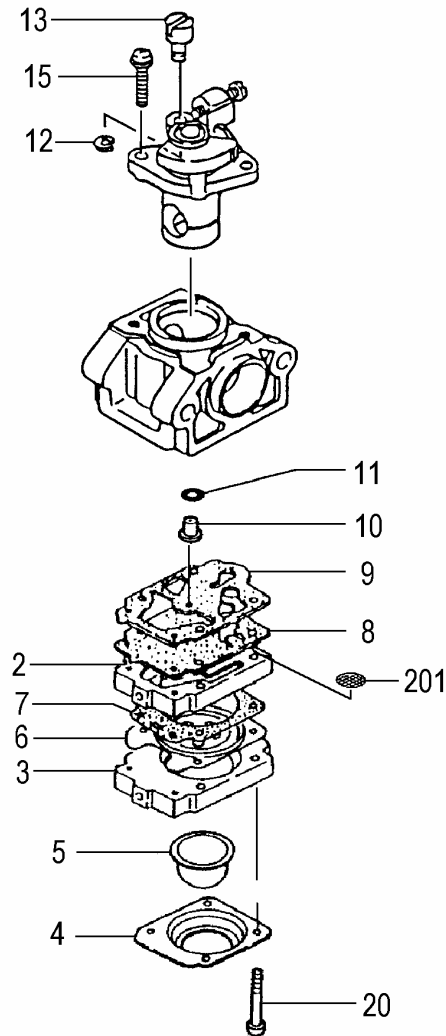

E21-07 CARBURETOR

REF. NUMBER	PARTS NUMBER	DESCRIPTION	Q'TY	SERIAL NUMBER
E21-07 CARBURETOR				
002	668-4879	PUMP BODY COMP.	1	
003	668-4687	PRIMING PUMP COMP.	1	
004	668-4688	DIAPHRAGM COVER	1	
005	668-4689	PRIMING BODY	1	
006	669-0830	METERING DIAPHRAGM COMP.	1	
007	668-4691	DIAPHRAGM GASKET	1	
008	668-4693	PUMP DIAPHRAGM	1	
009	669-1457	PUMP GASKET	1	
010	669-1871	LONG MAIN JET 33	1	
011	668-4695	O-RING	1	
012	668-4696	STOP RING	1	
013	668-4697	SWIVEL	1	
015	668-4698	THROTTLE SET SCREW	2	
020	668-4699	SET SCREW	4	
201	668-4700	INLET SCREEN	1	
	669-2191	CARB. REPAIR KIT, K10-WYL	1