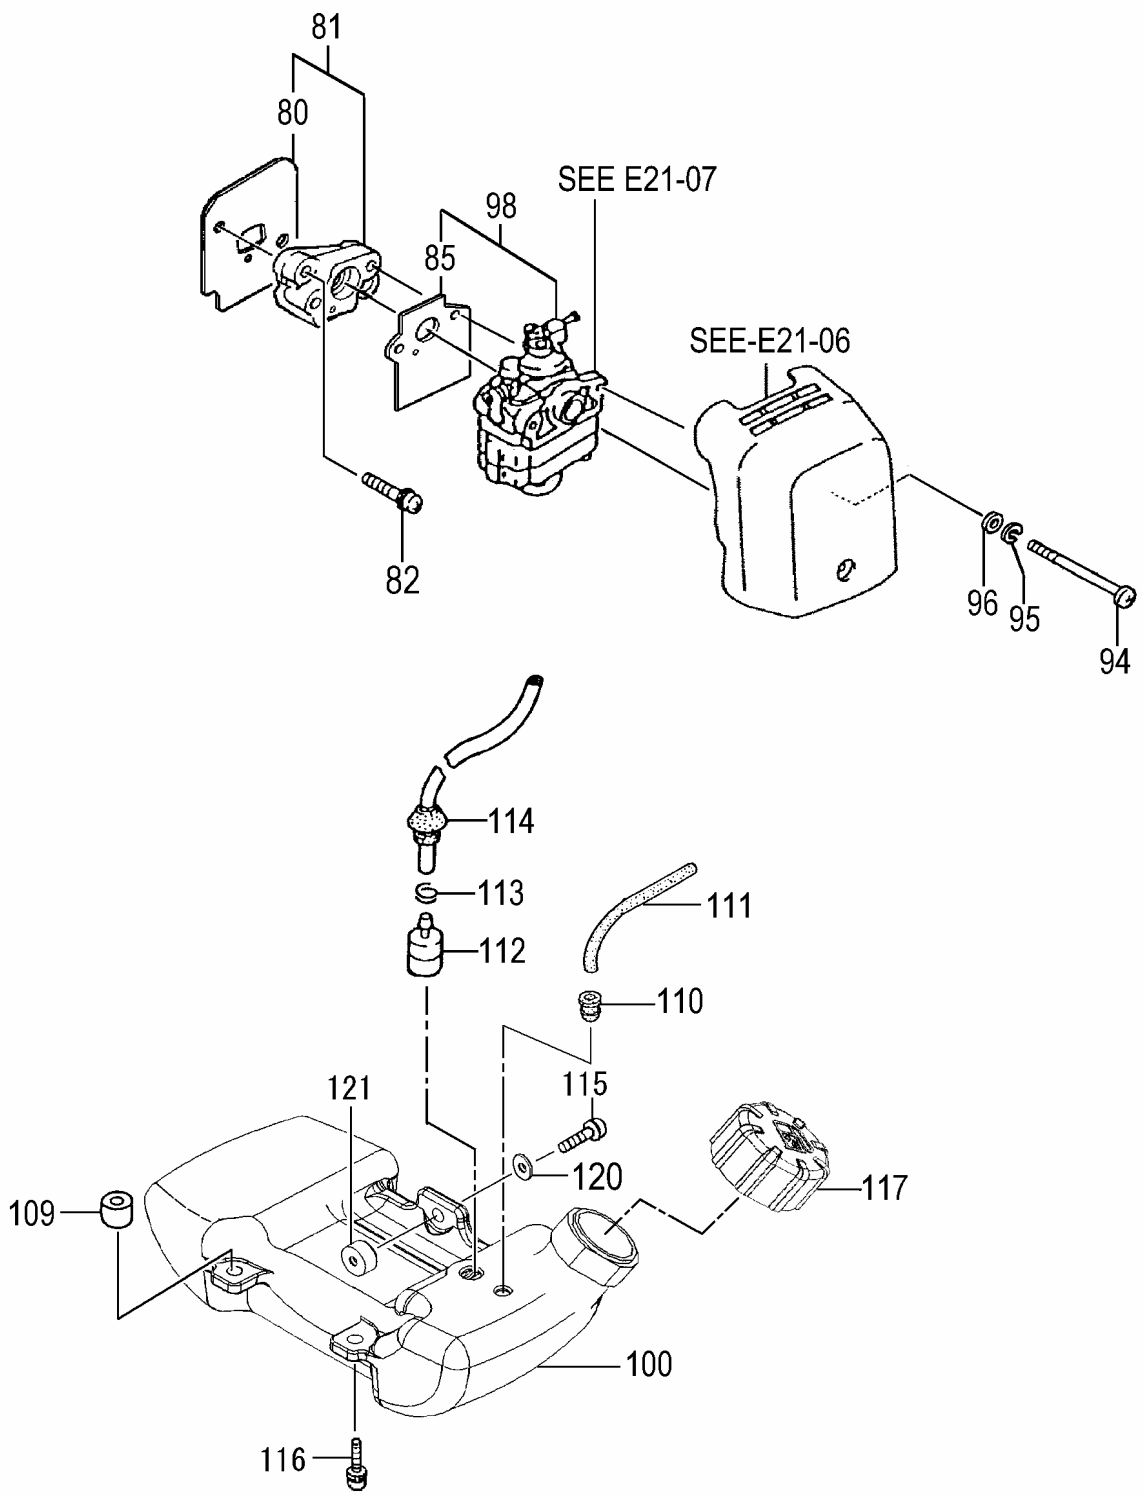

E21

Tanaka

**PF-3000
(PF330)**

Serial No.

E21-01 CYLINDER/PISTON/CRANK SHAFT

REF. NUMBER	PARTS NUMBER	DESCRIPTION	Q'TY	SERIAL NUMBER
E21-01 CYLINDER/PISTON/CRANK SHAFT				
001	668-7468	SPARK PLUG CAP ASS'Y	1	
002	668-5772	SPARK PLUG CJ6Y	1	
006	668-5491	CYLINDER SET	1	
007	668-4903	HEX.HOLE BOLT M5X16/S	4	
009	668-5749	CYLINDER GASKET	1	
011	668-5081	PISTON RING	2	
012	668-5898	PISTON SET	1	
013	668-5078	CIRCLIP	2	
014	668-6008	PISTON PIN	1	
016	668-6210	CRANK SHAFT COMP.	1	
017	669-5592	NEEDLE BRG F-910 1.4X8.5	1	
018	668-4899	WOODRUFF KEY 3X13X4.5	1	
040	668-7876	STOP CORD W 190M	1	
043	668-7663	IGNITION COIL COMP	1	
046	668-4682	HEX.HOLE BOLT 4X15/PS	2	- Z324000
046	668-4599	HEX.HOLE BOLT M4X18/WS	2	A001001 -
050	668-7666	IGNITION COIL ASS'Y	1	
051	668-4600	WASHER	2	A001001 -
055	668-7889	HIGH TENSION CORD 180L	1	
056	668-4602	RUBBER CAP	1	

E21-03 ENGINE-1

REF. NUMBER	PARTS NUMBER	DESCRIPTION	Q'TY	SERIAL NUMBER
E21-03	ENGINE-1			
080	668-9895	INLET MANIFOLD GASKET	1	
081	668-9972	INSULATOR SET	1	
082	669-5515	HEX. HOLE BOLT 5X25WS	2	
085	668-4616	CARBURETOR GASKET	1	
094	669-5056	HEX. HOLE BOLT 5X55	2	
095	668-4662	S.WASHER 5	2	
096	668-4661	WASHER 5	2	
098	669-0517	CARBURETOR SET WYL200	1	
100	669-1596	TANK WHT	1	
109	669-2244	COLLAR 5.8	3	
110	668-4627	RETURN GROMMET	1	
111	668-4880	FUEL PIPE 3X5X80	1	
112	668-4620	PUMP FILTER BODY COMP.	1	
113	668-4619	CLIP,6.3 DIA.	1	
114	668-4618	FUEL PIPE	1	
115	668-4709	HEX.HOLE BOLT M5X25/S	1	
116	669-5504	HEX.HOLE BOLT 5X16/PS	2	
117	669-1748	TANK CAP D ASS'Y	1	
120	668-4918	WASHER M5	1	
121	669-2183	TANK FIXING COLLAR	1	