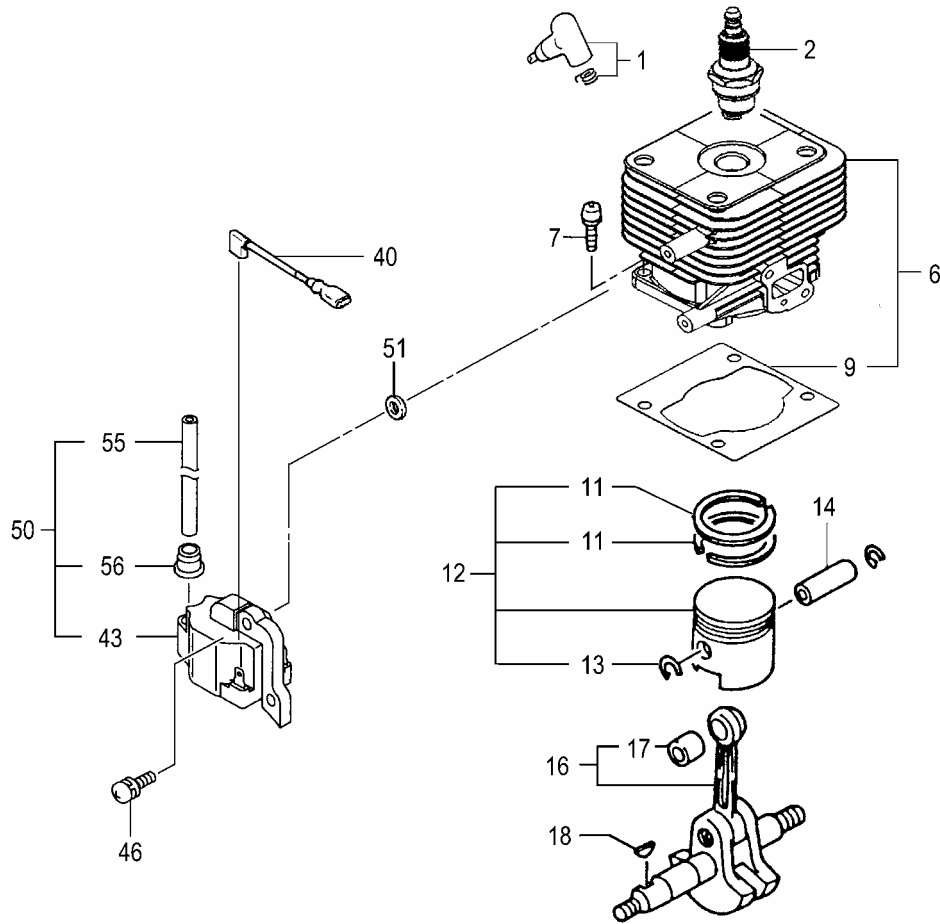

E21

Tanaka

**PF-3000
(PF330)**

Serial No.

E21-01 CYLINDER/PISTON/CRANK SHAFT

REF. NUMBER	PARTS NUMBER	DESCRIPTION	Q'TY	SERIAL NUMBER
E21-01 CYLINDER/PISTON/CRANK SHAFT				
001	668-7468	SPARK PLUG CAP ASS'Y	1	
002	668-5772	SPARK PLUG CJ6Y	1	
006	668-5491	CYLINDER SET	1	
007	668-4903	HEX.HOLE BOLT M5X16/S	4	
009	668-5749	CYLINDER GASKET	1	
011	668-5081	PISTON RING	2	
012	668-5898	PISTON SET	1	
013	668-5078	CIRCLIP	2	
014	668-6008	PISTON PIN	1	
016	668-6210	CRANK SHAFT COMP.	1	
017	669-5592	NEEDLE BRG F-910 1.4X8.5	1	
018	668-4899	WOODRUFF KEY 3X13X4.5	1	
040	668-7876	STOP CORD W 190M	1	
043	668-7663	IGNITION COIL COMP	1	
046	668-4682	HEX.HOLE BOLT 4X15/PS	2	- Z324000
046	668-4599	HEX.HOLE BOLT M4X18/WS	2	A001001 -
050	668-7666	IGNITION COIL ASS'Y	1	
051	668-4600	WASHER	2	A001001 -
055	668-7889	HIGH TENSION CORD 180L	1	
056	668-4602	RUBBER CAP	1	

E21-03 ENGINE-1

REF. NUMBER	PARTS NUMBER	DESCRIPTION	Q'TY	SERIAL NUMBER
E21-03	ENGINE-1			
080	668-9895	INLET MANIFOLD GASKET	1	
081	668-9972	INSULATOR SET	1	
082	669-5515	HEX. HOLE BOLT 5X25WS	2	
085	668-4616	CARBURETOR GASKET	1	
094	669-5056	HEX. HOLE BOLT 5X55	2	
095	668-4662	S.WASHER 5	2	
096	668-4661	WASHER 5	2	
098	669-0517	CARBURETOR SET WYL200	1	
100	669-1596	TANK WHT	1	
109	669-2244	COLLAR 5.8	3	
110	668-4627	RETURN GROMMET	1	
111	668-4880	FUEL PIPE 3X5X80	1	
112	668-4620	PUMP FILTER BODY COMP.	1	
113	668-4619	CLIP,6.3 DIA.	1	
114	668-4618	FUEL PIPE	1	
115	668-4709	HEX.HOLE BOLT M5X25/S	1	
116	669-5504	HEX.HOLE BOLT 5X16/PS	2	
117	669-1748	TANK CAP D ASS'Y	1	
120	668-4918	WASHER M5	1	
121	669-2183	TANK FIXING COLLAR	1	