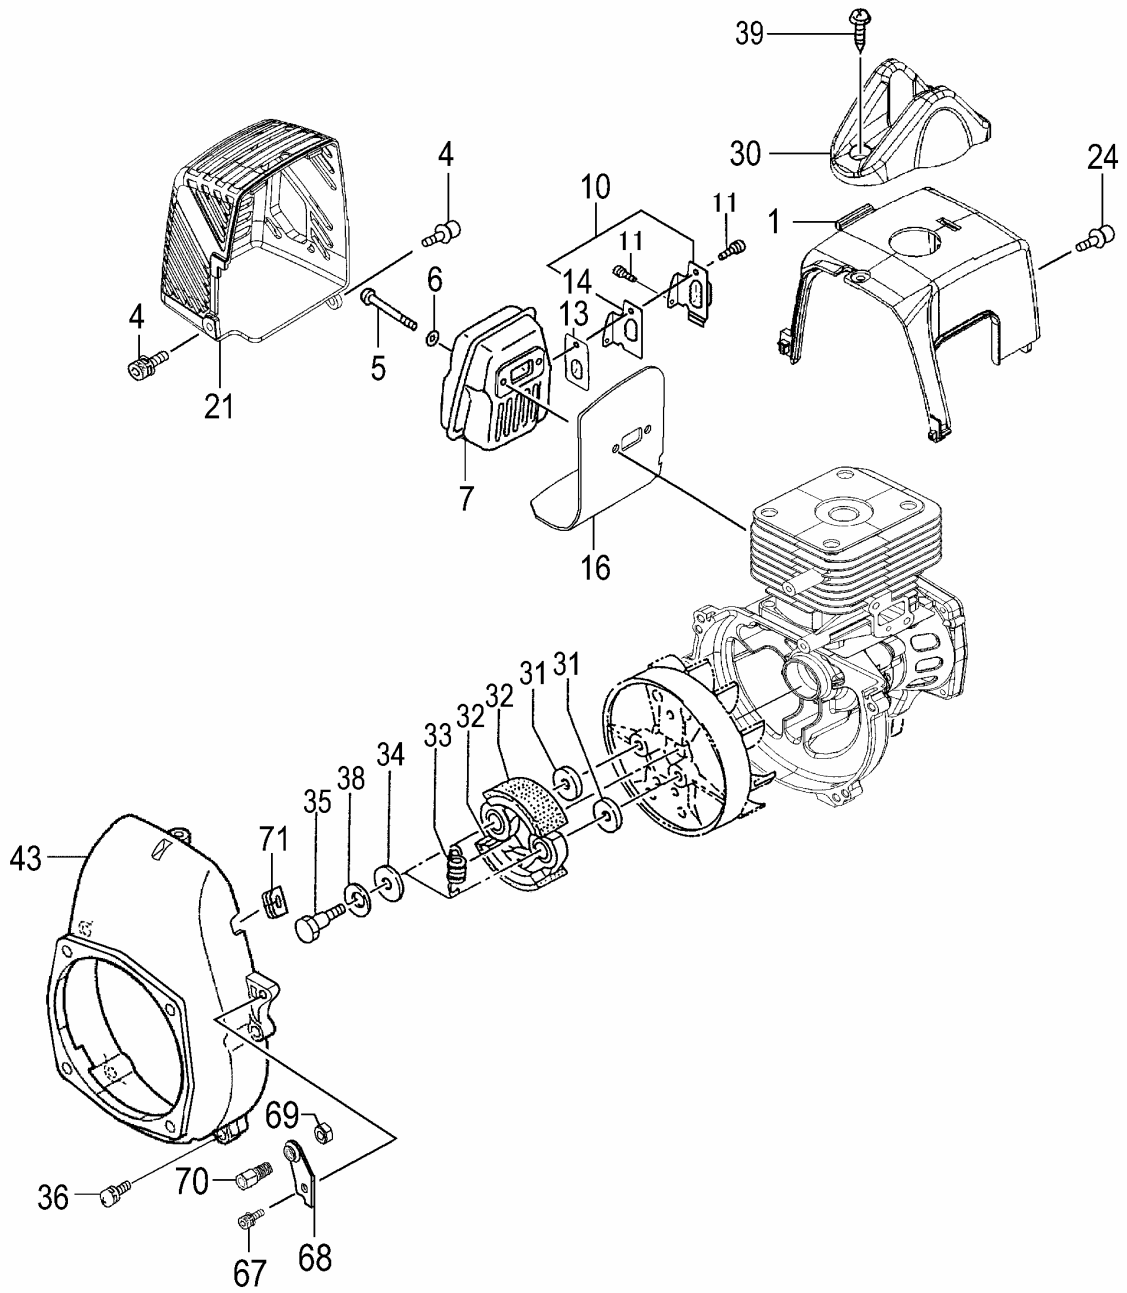

E21-04 ENGINE-2

REF. NUMBER	PARTS NUMBER	DESCRIPTION	Q'TY	SERIAL NUMBER
E21-04	ENGINE-2			
001	669-7010	CYLINDER COVER BLACK	1	
004	669-5504	HEX.HOLE BOLT 5X16/PS	2	
005	669-5088	HEX. HOLE BUTTON SCREW 6X6	2	
006	668-4639	WASHER 6	2	
007	669-2572	MUFFLER COMP	1	
010	669-2714	TAIL PIPE SET	1	
011	668-4651	SCREW M4X8/WS	2	
013	669-2701	SPARK ARRESTER	1	
014	669-2888	TAIL PIPE GASKET	1	
016	668-7263	HEAT SHIELD	1	
021	669-2811	MUFFLER PROTECTOR BLK	1	
024	669-5508	HEX. HOLE BOLT 4X18WS	2	
030	668-8351	PLUG COVER	1	
031	668-4642	CLUTCH WASHER B	2	
032	668-4643	CLUTCH SHOE COMP.	2	
033	668-4644	CLUTCH SPRING	1	
034	668-9528	CLUTCH PLATE A	2	
035	668-4646	STEP BOLT	2	
036	668-4647	HEX.HOLE BOLT M5X18/WS	4	
038	668-4648	BENT WASHER 8	2	
039	668-4682	HEX.HOLE BOLT 4X15/PS	1	
043	668-7034	FAN CASE, POLISHED	1	
067	669-5484	HEX. HOLE BOLT 4X10S	1	
068	669-3798	WIRE FIXING PLATE	1	
069	668-4872	LOCK NUT M6	1	
070	668-4871	CABLE ADJUSTER	1	
071	668-8057	PRIMARY CORD GROMMET	1