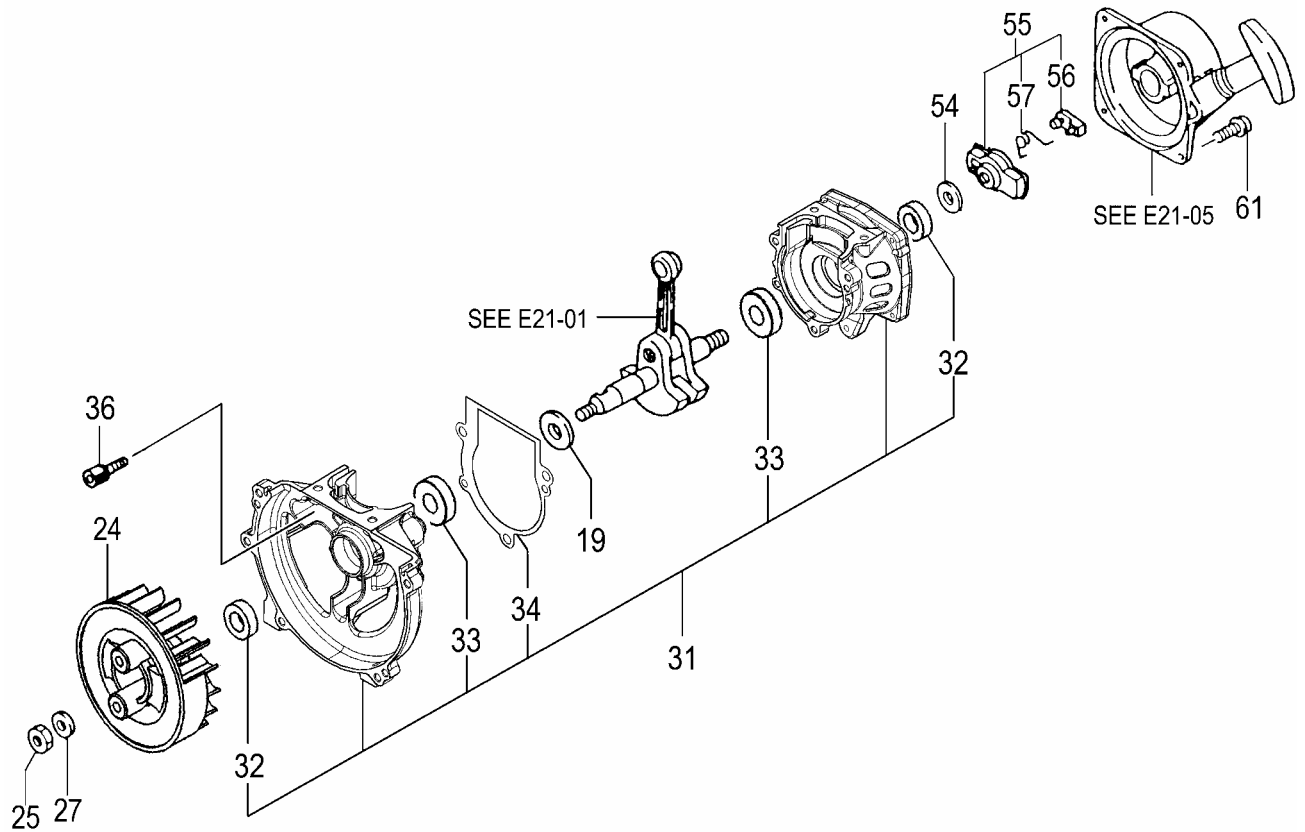

E21-02 CRANK CASE

REF. NUMBER	PARTS NUMBER	DESCRIPTION	Q'TY	SERIAL NUMBER
E21-02 CRANK CASE				
019	668-9177	GEAR SHAFT SHIM 0.10	V	
019	668-9178	GEAR SHAFT SHIM 0.15	V	
019	668-4604	GEAR SHAFT SHIM 0.20	V	
019	668-4605	GEAR SHAFT SHIM 0.30	V	
024	668-7374	MAGNETO ROTOR COMP.	1	
025	668-4612	HEX.NUT M8	1	
027	669-5184	SMALL WASHER 8	1	
031	668-6586	CRANK CASE ASSY	1	
032	668-4607	OIL SEAL TB 12227	2	
033	669-5535	BALL BEARING 6001 C3	2	
034	668-6723	CRANK CASE GASKET	1	
036	668-4903	HEX.HOLE BOLT M5X16/S	3	
054	668-4611	WASHER M8	1	
055	669-3394	STARTER PULLEY ASS'Y	1	
056	669-3299	STARTER PAWL	1	
057	669-3345	STARTER PAWL SPRING	1	
061	669-5508	HEX. HOLE BOLT 4X18WS	2