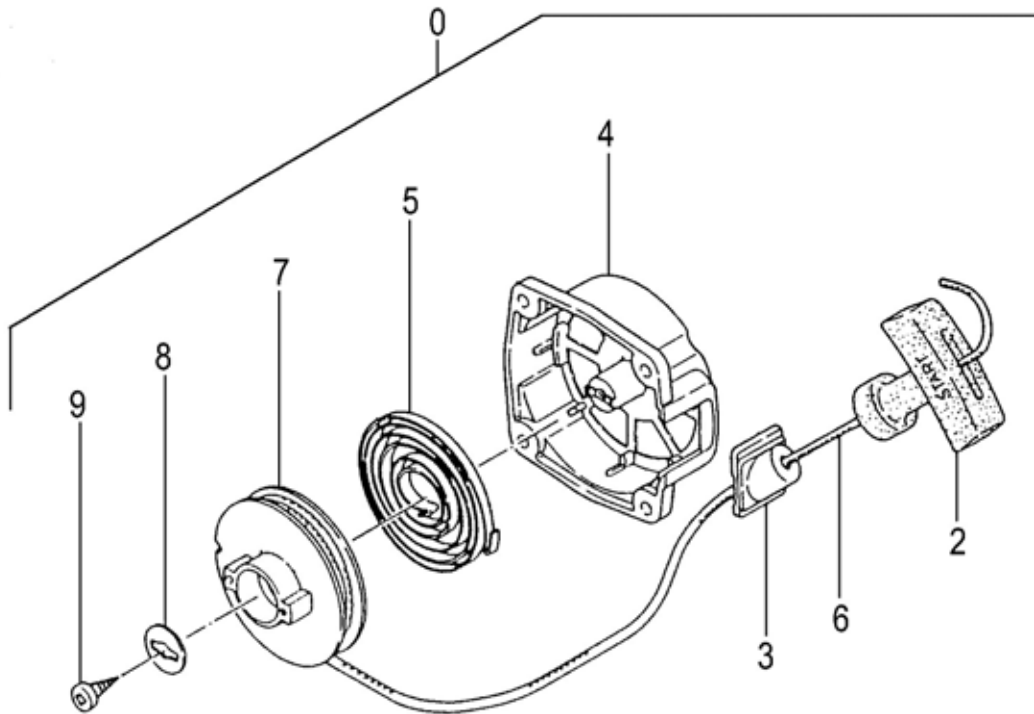

E21-05 RECOIL STARTER

REF. NUMBER	PARTS NUMBER	DESCRIPTION	Q'TY	SERIAL NUMBER
E21-05 RECOIL STARTER				
000	669-2968	RECOIL STARTER BODY ASSY, E	1	
002	669-3227	STARTER HANDLE	1	
003	669-3135	ROPE GUIDE	1	
004	669-3035	RECOIL STARTER BODY, BLACK	1	
005	669-3111	RECOIL SPRING	1	
006	669-3157	ROPE 3.5X890	1	
007	669-3057	STARTER ROPE REEL	1	
008	669-3419	ROPE REEL WASHER	1	
009	669-3632	SET SCREW	1