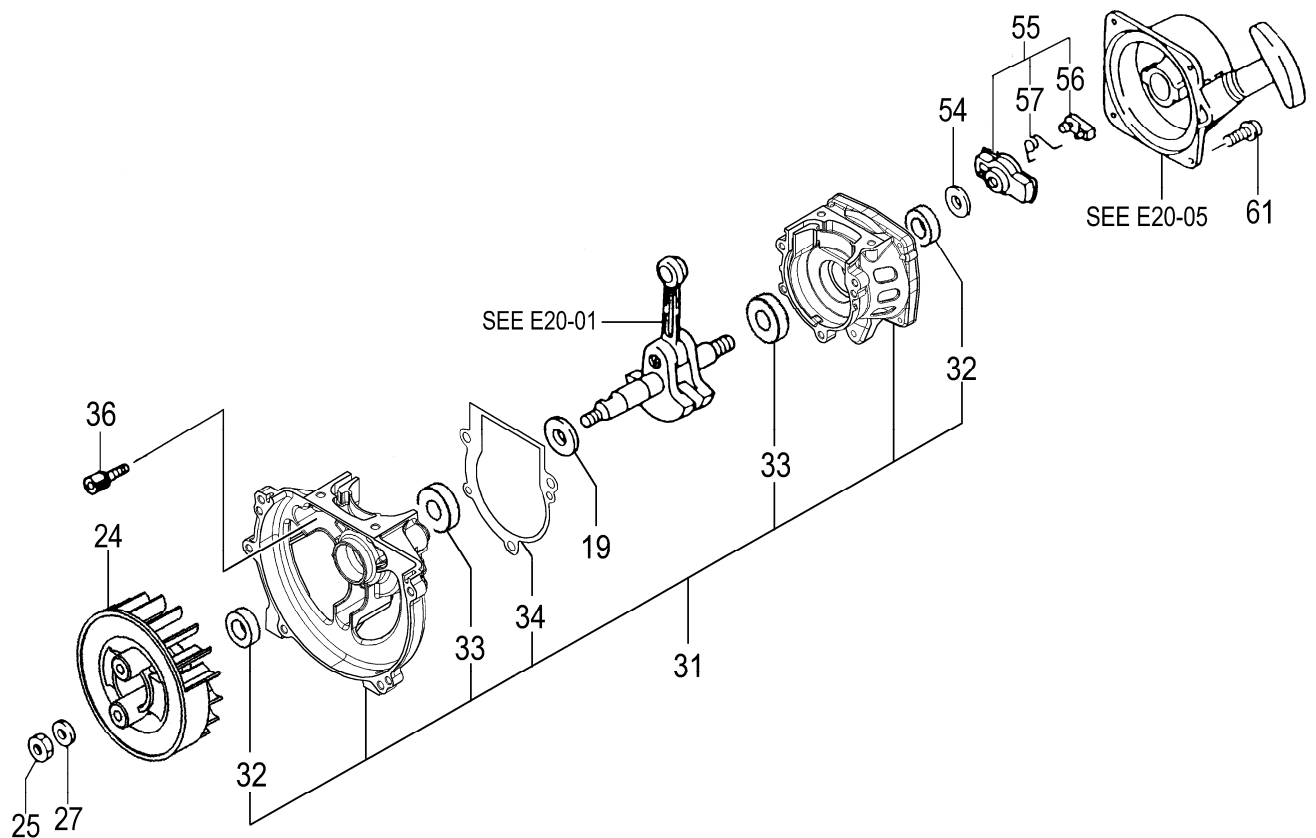

E20-02 CRANK CASE

REF. NUMBER	PARTS NUMBER	DESCRIPTION	Q'TY	SERIAL NUMBER
E20-02 CRANK CASE				
019	668-9177	GEAR SHAFT SHIM 0.10	V	
019	668-9178	GEAR SHAFT SHIM 0.15	V	
019	668-4604	GEAR SHAFT SHIM 0.20	V	
019	668-4605	GEAR SHAFT SHIM 0.30	V	
024	668-7375	MAGNETO ROTOR COMP.	1	
025	668-4612	HEX.NUT M8	1	
027	669-5184	SMALL WASHER 8	1	
031	668-6586	CRANK CASE ASSY	1	
032	668-4607	OIL SEAL TB 12227	2	
033	669-5530	BALL BEARING #6001, 28MM/OD	2	
034	668-6723	CRANK CASE GASKET	1	
036	668-4903	HEX.HOLE BOLT M5X16/S	3	
054	668-4611	WASHER M8	1	
055	669-3394	STARTER PULLEY ASS'Y	1	
056	669-3299	STARTER PAWL	1	
057	669-3345	STARTER PAWL SPRING	1	
061	669-5508	HEX. HOLE BOLT 4X18WS	2