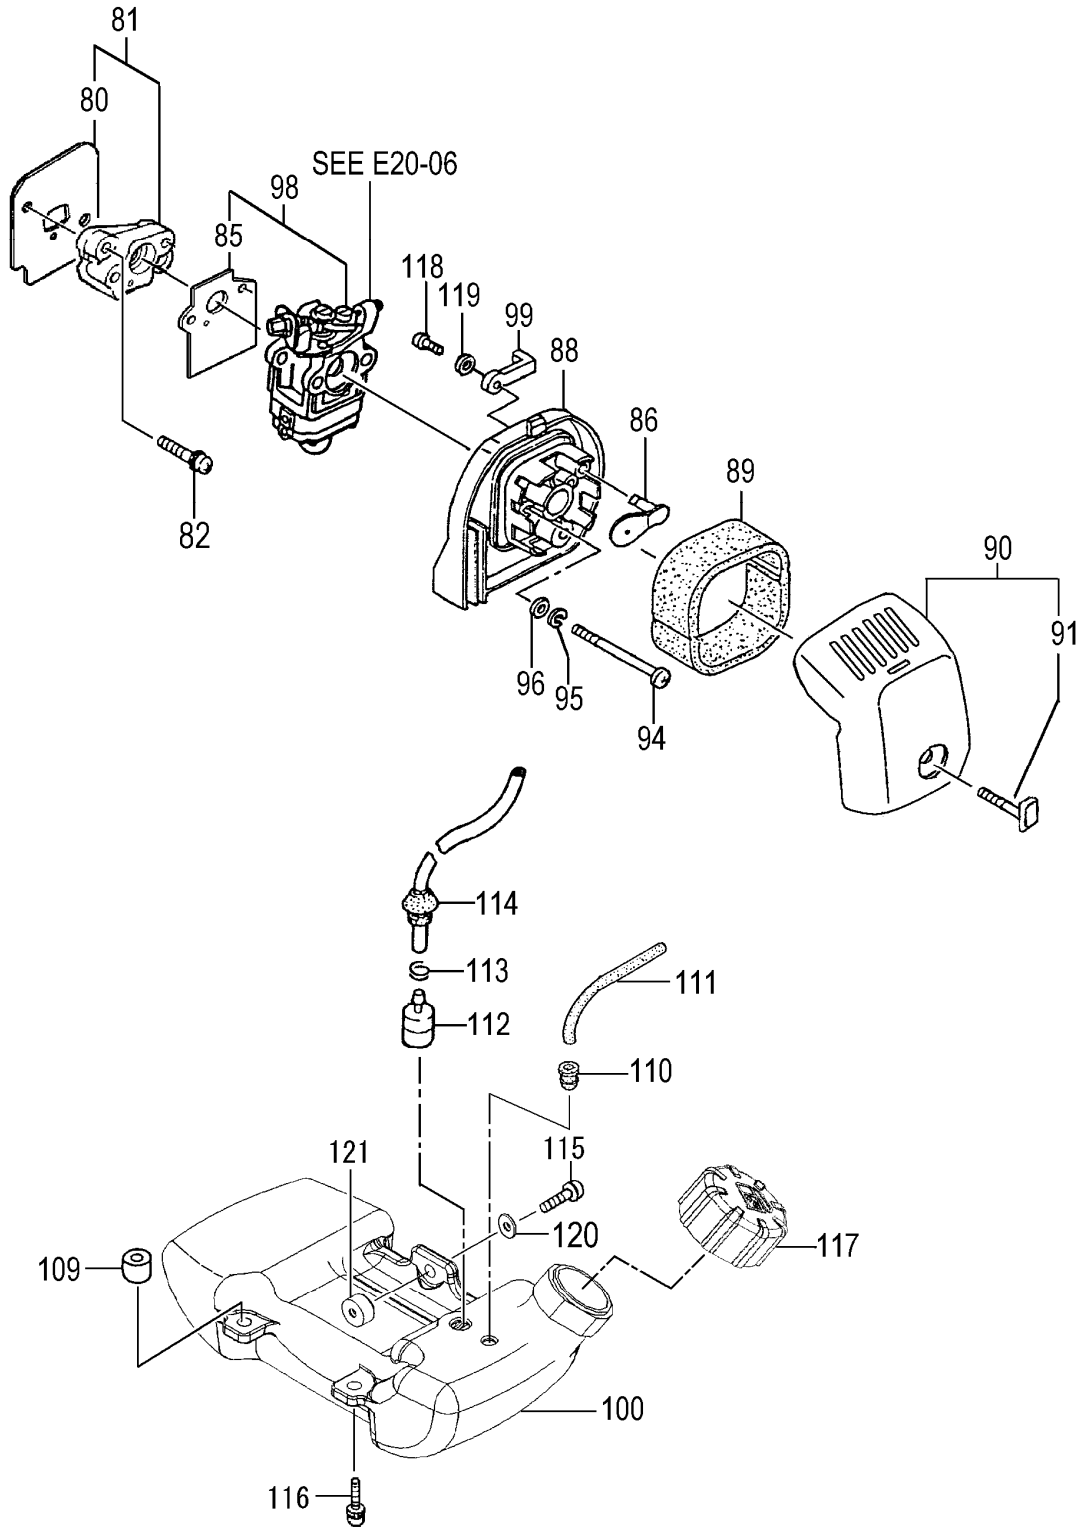

E20

Tanaka

**PF-330
(PF3300)**

Serial No.

E20-01 CYLINDER/PISTON/CRANK SHAFT

REF. NUMBER	PARTS NUMBER	DESCRIPTION	Q'TY	SERIAL NUMBER
E20-01 CYLINDER/PISTON/CRANK SHAFT				
001	668-7468	SPARK PLUG CAP ASS'Y	1	
002	668-5772	SPARK PLUG CJ6Y	1	
006	668-5491	CYLINDER SET	1	
007	668-4903	HEX.HOLE BOLT M5X16/S	4	
009	668-5749	CYLINDER GASKET	1	
011	668-5081	PISTON RING	2	
012	668-5898	PISTON SET	1	
013	668-5078	CIRCLIP	2	
014	668-6008	PISTON PIN	1	
016	668-6210	CRANK SHAFT COMP.	1	
017	669-5592	NEEDLE BRG F-910 1.4X8.5	1	
018	668-4899	WOODRUFF KEY 3X13X4.5	1	
040	668-7876	STOP CORD W 190M	1	
043	668-4598	IGNITION COIL COMP.	1	
046	668-4682	HEX.HOLE BOLT 4X15/PS	2	
050	668-7666	IGNITION COIL ASS'Y	1	
055	668-7889	HIGH TENSION CORD 180L	1	
056	668-4602	RUBBER CAP	1	

E20-03 ENGINE-1

REF. NUMBER	PARTS NUMBER	DESCRIPTION	Q'TY	SERIAL NUMBER
E20-03	ENGINE-1			
080	668-9895	INLET MANIFOLD GASKET	1	
081	668-9972	INSULATOR SET	1	
082	669-5515	HEX. HOLE BOLT 5X25WS	2	
085	668-4616	CARBURETOR GASKET	1	
086	669-1276	CHOKE PLATE 2.0	1	
088	669-0120	CLEANER BODY COMP.	1	
089	669-0365	CLEANER SPONGE	1	
090	669-0402	CLEANER COVER ASS'Y	1	
091	669-0384	COVER FIXING BOLT	1	
094	669-5056	HEX. HOLE BOLT 5X55	2	
095	668-4662	S.WASHER 5	2	
096	668-4864	SMALL WASHER 5	2	
098	669-0465	CARBURETOR SET WYJ318	1	
099	669-1239	CHOKE CONTROL LEVER	1	
100	669-1596	TANK WHT	1	
109	669-2244	COLLAR 5.8	3	
110	668-4627	RETURN GROMMET	1	
111	668-4880	FUEL PIPE 3X5X80	1	
112	668-4620	PUMP FILTER BODY COMP.	1	
113	668-4619	CLIP,6.3 DIA.	1	
114	668-4618	FUEL PIPE ASS'Y	1	
115	668-4709	HEX.HOLE BOLT M5X25/S	1	
116	669-5504	HEX.HOLE BOLT 5X16/PS	2	
117	669-1748	TANK CAP D ASS'Y	1	
118	669-5112	TAPPING SCREW 4X15	1	
119	668-5070	BOLT WASHER M4	1	
120	668-4918	WASHER M5	1	
121	669-2183	TANK FIXING COLLAR	1	