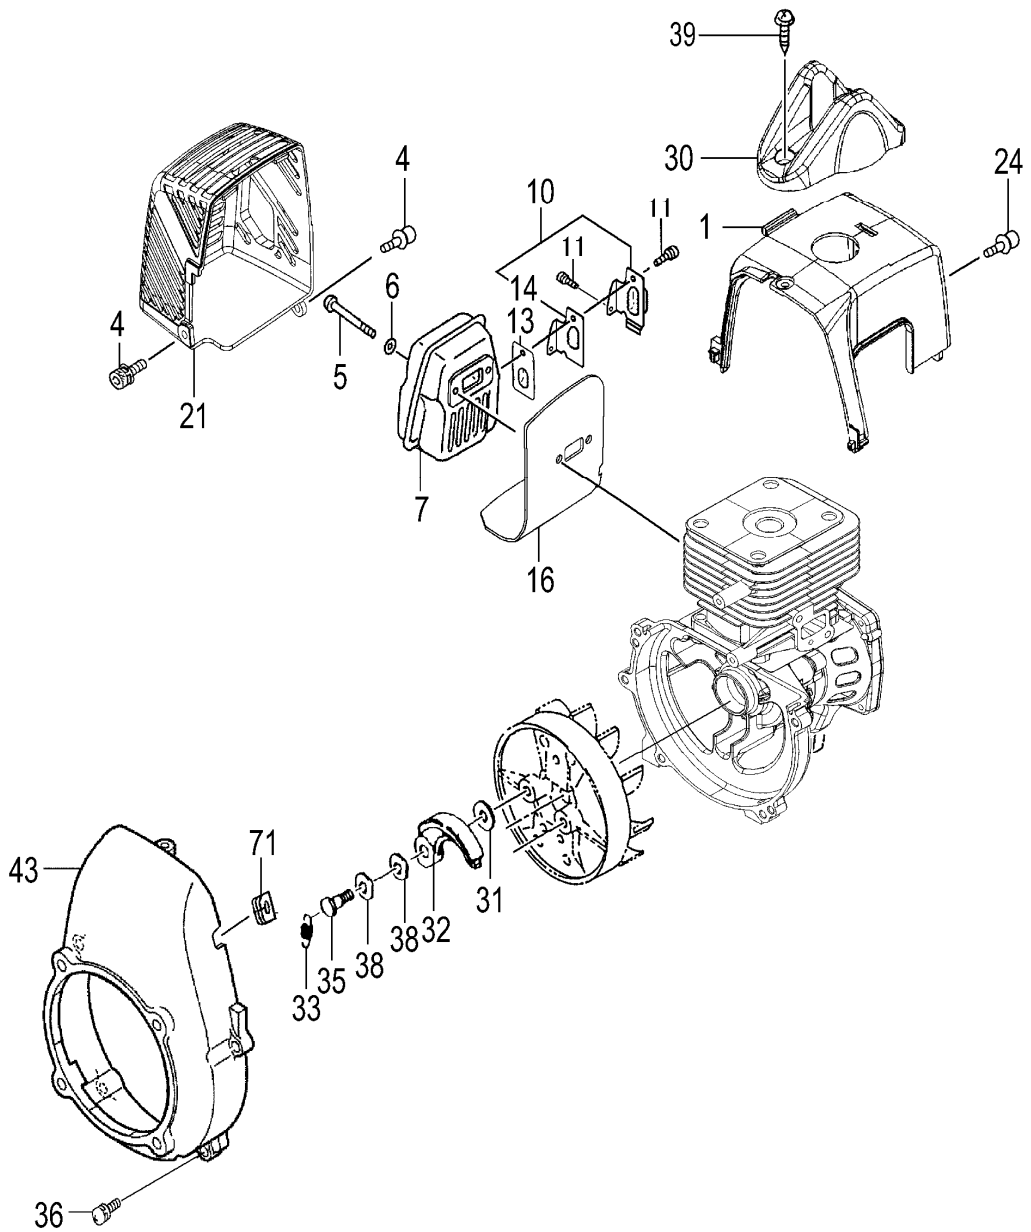

E20-04 ENGINE-2

REF. NUMBER	PARTS NUMBER	DESCRIPTION	Q'TY	SERIAL NUMBER
E20-04	ENGINE-2			
001	669-7010	CYLINDER COVER BLACK	1	
004	669-5504	HEX.HOLE BOLT 5X16/PS	2	
005	669-5088	HEX. HOLE BUTTON SCREW 6X6	2	
006	668-4639	WASHER 6	2	
007	669-2572	MUFFLER COMP	1	
010	669-2713	TAIL PIPE SET	1	
011	668-4651	SCREW M4X8/WS	2	
013	669-2701	SPARK ARRESTER	1	
014	669-2888	TAIL PIPE GASKET	1	
016	668-7263	HEAT SHIELD	1	
021	669-2811	MUFFLER PROTECTOR BLK	1	
024	669-5508	HEX. HOLE BOLT 4X18WS	2	
030	668-8351	PLUG COVER	1	
031	668-9645	CLUTCH WASHER B	2	
032	668-8610	CLUTCH ARM COMP.	2	
033	668-9420	CLUTCH SPRING	1	
035	668-9628	CLUTCH STEP BOLT	2	
036	668-4647	HEX.HOLE BOLT M5X18/WS	4	
038	669-5203	WAVE WASHER 10	4	
039	668-4682	HEX.HOLE BOLT 4X15/PS	1	
043	668-7023	FAN CASE BARREL FINISH	1	
071	668-8057	PRIMARY CORD GROMMET	1