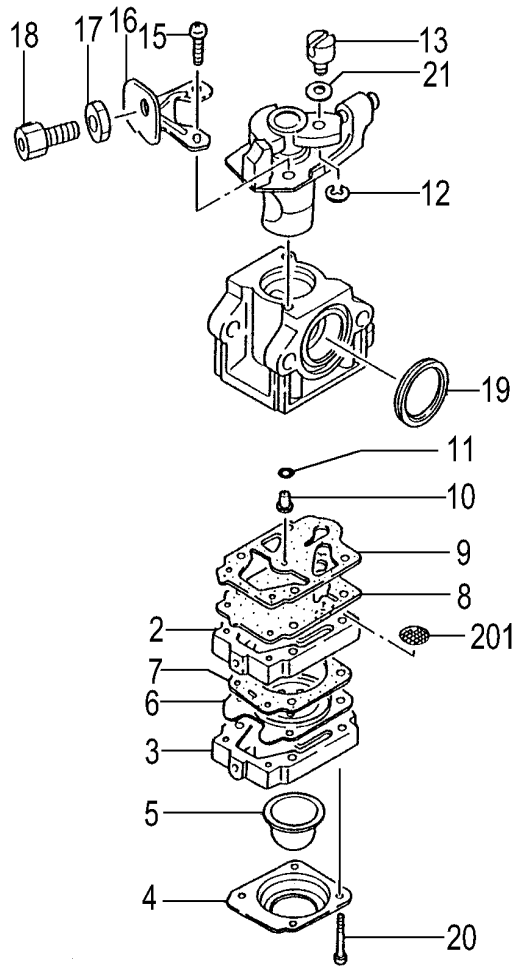

E20-06 CARBURETOR

REF. NUMBER	PARTS NUMBER	DESCRIPTION	Q'TY	SERIAL NUMBER
E20-06 CARBURETOR				
002	668-4879	PUMP BODY COMP.	1	
003	668-4687	PRIMING PUMP COMP.	1	
004	668-4688	DIAPHRAGM COVER	1	
005	668-4689	PRIMING BODY	1	
006	669-0830	METERING DIAPHRAGM COMP.	1	
007	668-4691	DIAPHRAGM GASKET	1	
008	668-4693	PUMP DIAPHRAGM	1	
009	669-1457	PUMP GASKET	1	
010	669-1874	LONG MAIN JET #38	1	
011	668-4695	O-RING	1	
012	668-4696	STOP RING	1	
013	668-4697	SWIVEL	1	
015	668-4870	THROTTLE SET SCREW	2	
016	668-4873	CABLE ADJUSTER STAY	1	
017	669-2005	CABLE ADJUST NUT	1	
018	668-4871	CABLE ADJUSTER	1	
019	668-4875	CLEANER PACKING	1	
020	668-4699	SET SCREW	4	
021	668-4874	THRUST WASHER	1	
201	668-4700	INLET SCREEN	1	
	669-2189	CARB. REPAIR KIT, K1-WYJ	1