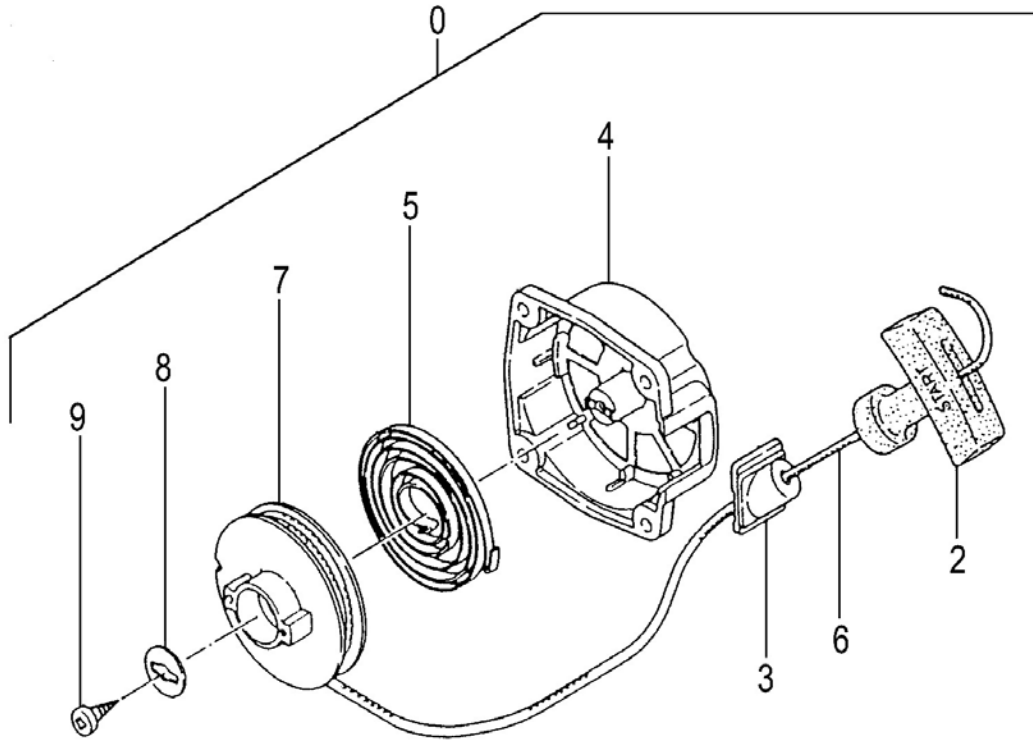

E20-05 RECOIL STARTER

REF. NUMBER	PARTS NUMBER	DESCRIPTION	Q'TY	SERIAL NUMBER
E20-05 RECOIL STARTER				
000	669-2968	RECOIL STARTER BODY ASSY, E	1	
002	669-3227	STARTER HANDLE	1	
003	669-3135	ROPE GUIDE	1	
004	669-3035	RECOIL STARTER BODY, BLACK	1	
005	669-3111	RECOIL SPRING	1	
006	669-3157	ROPE 3.5X890	1	
007	669-3057	STARTER ROPE REEL	1	
008	669-3419	ROPE REEL WASHER	1	
009	669-3632	SET SCREW	1