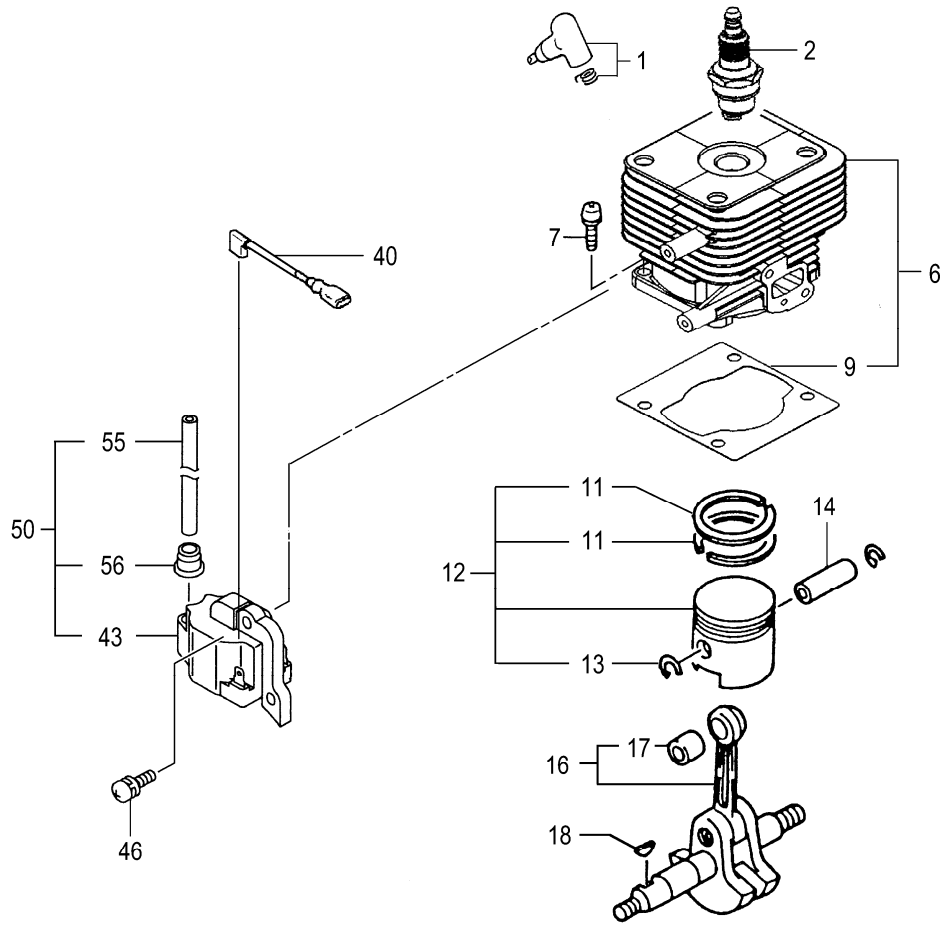

E20

Tanaka

**PF-330
(PF3300)**

Serial No.

E20-01 CYLINDER/PISTON/CRANK SHAFT

REF. NUMBER	PARTS NUMBER	DESCRIPTION	Q'TY	SERIAL NUMBER
E20-01 CYLINDER/PISTON/CRANK SHAFT				
001	668-7468	SPARK PLUG CAP ASS'Y	1	
002	668-5772	SPARK PLUG CJ6Y	1	
006	668-5491	CYLINDER SET	1	
007	668-4903	HEX.HOLE BOLT M5X16/S	4	
009	668-5749	CYLINDER GASKET	1	
011	668-5081	PISTON RING	2	
012	668-5898	PISTON SET	1	
013	668-5078	CIRCLIP	2	
014	668-6008	PISTON PIN	1	
016	668-6210	CRANK SHAFT COMP.	1	
017	669-5592	NEEDLE BRG F-910 1.4X8.5	1	
018	668-4899	WOODRUFF KEY 3X13X4.5	1	
040	668-7876	STOP CORD W 190M	1	
043	668-4598	IGNITION COIL COMP.	1	
046	668-4682	HEX.HOLE BOLT 4X15/PS	2	
050	668-7666	IGNITION COIL ASS'Y	1	
055	668-7889	HIGH TENSION CORD 180L	1	
056	668-4602	RUBBER CAP	1	

E20-03 ENGINE-1

REF. NUMBER	PARTS NUMBER	DESCRIPTION	Q'TY	SERIAL NUMBER
E20-03	ENGINE-1			
080	668-9895	INLET MANIFOLD GASKET	1	
081	668-9972	INSULATOR SET	1	
082	669-5515	HEX. HOLE BOLT 5X25WS	2	
085	668-4616	CARBURETOR GASKET	1	
086	669-1276	CHOKE PLATE 2.0	1	
088	669-0120	CLEANER BODY COMP.	1	
089	669-0365	CLEANER SPONGE	1	
090	669-0402	CLEANER COVER ASS'Y	1	
091	669-0384	COVER FIXING BOLT	1	
094	669-5056	HEX. HOLE BOLT 5X55	2	
095	668-4662	S.WASHER 5	2	
096	668-4864	SMALL WASHER 5	2	
098	669-0465	CARBURETOR SET WYJ318	1	
099	669-1239	CHOKE CONTROL LEVER	1	
100	669-1596	TANK WHT	1	
109	669-2244	COLLAR 5.8	3	
110	668-4627	RETURN GROMMET	1	
111	668-4880	FUEL PIPE 3X5X80	1	
112	668-4620	PUMP FILTER BODY COMP.	1	
113	668-4619	CLIP,6.3 DIA.	1	
114	668-4618	FUEL PIPE ASS'Y	1	
115	668-4709	HEX.HOLE BOLT M5X25/S	1	
116	669-5504	HEX.HOLE BOLT 5X16/PS	2	
117	669-1748	TANK CAP D ASS'Y	1	
118	669-5112	TAPPING SCREW 4X15	1	
119	668-5070	BOLT WASHER M4	1	
120	668-4918	WASHER M5	1	
121	669-2183	TANK FIXING COLLAR	1	