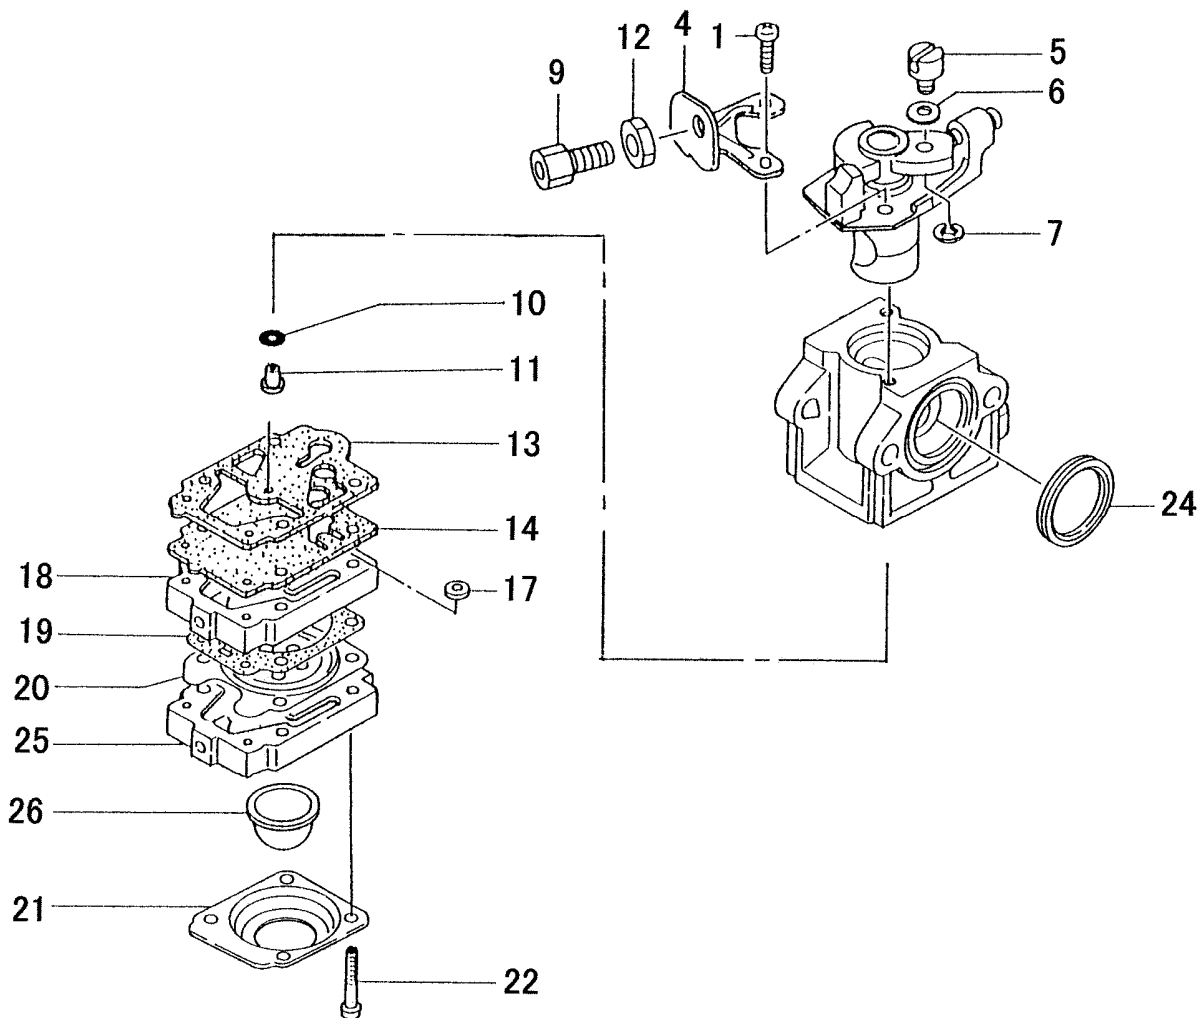

# E08-04 ENGINE-2

REF. NUMBER	PARTS NUMBER	DESCRIPTION	Q'TY	SERIAL NUMBER
<b>E08-04 ENGINE-2</b>				
001	669-2783	MUFFLER PROTECTOR	1	
003	668-4667	HEX.HOLE BOLT M5X12/S	1	
005	669-5067	HEX.HOLE BOLT 6X65	2	
006	668-4639	WASHER 6	2	
007	669-2472	MUFFLER SET, PN	1	
008	668-4918	WASHER M5	1	
010	669-2652	TAIL PIPE	1	
011	668-5109	MACHINE SCREW (W/SP. WASHI	1	
013	669-2696	MUFFLER ARRESTOR	1	
014	669-2741	MUFFLER GASKET	1	
016	668-7245	HEAT SHIELD	1	
024	668-8055	PRIMARY CORD GROMMET	1	
081	668-9645	CLUTCH WASHER B	2	
082	668-8614	CLUTCH ARM COMP.	2	
083	668-9428	CLUTCH SPRING	1	
084	669-5203	WAVE WASHER 10	2	
085	668-9632	CLUTCH STEP BOLT	2	

# E08-06 CARBURETOR

REF. NUMBER	PARTS NUMBER	DESCRIPTION	Q'TY	SERIAL NUMBER
<b>E08-06 CARBURETOR</b>				
001	668-4870	THROTTLE SET SCREW	2	
004	668-4873	CABLE ADJUSTER STAY	1	
005	668-4697	SWIVEL	1	
006	668-4874	THRUST WASHER	1	
007	668-4696	STOP RING	1	
009	668-4871	CABLE ADJUSTER	1	
010	668-4695	O-RING	1	
011	669-1876	MAIN JET #44	1	
012	669-2005	CABLE ADJUST NUT	1	
013	669-1457	PUMP GASKET	1	
014	668-4693	PUMP DIAPHRAGM	1	
017	668-4700	INLET SCREEN	1	
018	668-4879	PUMP BODY COMP.	1	
019	668-4691	DIAPHRAGM GASKET	1	
020	669-0827	METERING DIAPHRAGM COMP.	1	
021	668-4688	DIAPHRAGM COVER	1	
022	668-4699	SET SCREW	4	
024	668-4875	CLEANER PACKING	1	
025	668-4687	PRIMING PUMP COMP.	1	
026	668-4689	PRIMING BODY	1	
	669-2190	CARB.REPAIR KIT,K20WYJ	1	
	669-2199	REPAIR KIT DIAPHRAGM,,D20W	1	