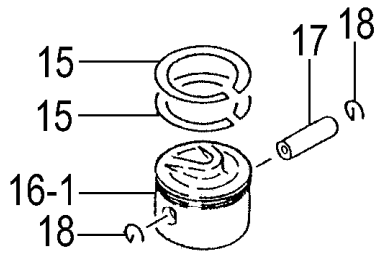

# E08-01 CYLINDER/PISTON/CRANK SHAFT

(Serial NO.C137401-C137600)

REF. NUMBER	PARTS NUMBER	DESCRIPTION	Q'TY	SERIAL NUMBER
<b>E08-01 CYLINDER/PISTON/CRANK SHAFT</b>				
005	668-8336	SPARK PLUG RUBBER COVER	1	
006	668-7479	SPARK PLUG CAP ASS'Y	1	
008	668-5085	SPARK PLUG BPM6A	1	
011	668-5476	CYLINDER SET	1	- C137400
011	668-5477	CYLINDER SET PN	1	- C137600
011	668-5476	CYLINDER SET	1	- C138240
011	668-5477	CYLINDER SET PN	1	C138241 -
012	668-4668	HEX.HOLE BOLT M5X20/S	4	
014	668-5741	CYLINDER GASKET	1	
015	668-6123	PISTON RING	2	
016	668-5889	PISTON SET	1	- C137400
016,1	668-5935	PISTON	1	- C137600
016	668-5889	PISTON SET	1	- C138240
016	668-5888	PISTON SET	1	C138241 -
017	668-6007	PISTON PIN 10X30	1	
018	668-6032	PISTON PIN CIRCLIP	2	- C137400
018	668-6026	PISTON PIN CIRCLIP	2	- C137600
018	668-6032	PISTON PIN CIRCLIP	2	C137601 -
021	668-6192	CRANK SHAFT COMP.	1	
022	669-5596	NEEDLE BRG F1010B 1.4X8.6	1	
031	668-6457	WOOD-RUFF KEY 3X13X5	1	
043	668-7655	IGNITION COIL COMP.	1	
044	668-4602	RUBBER CAP	1	
045	668-7885	HIGHT TENSION CORD	1	
046	668-7657	IGNITION COIL ASS'Y	1	
050	668-7924	STOP CORD, B 220M	2	- Z008650
050	668-7924	STOP CORD, B 220M	1	Z008651 -
056	669-5406	SCREW 4X18/WS	2	
059	668-4600	WASHER	2	
063	668-8011	CORD CLAMP COMP.	1	