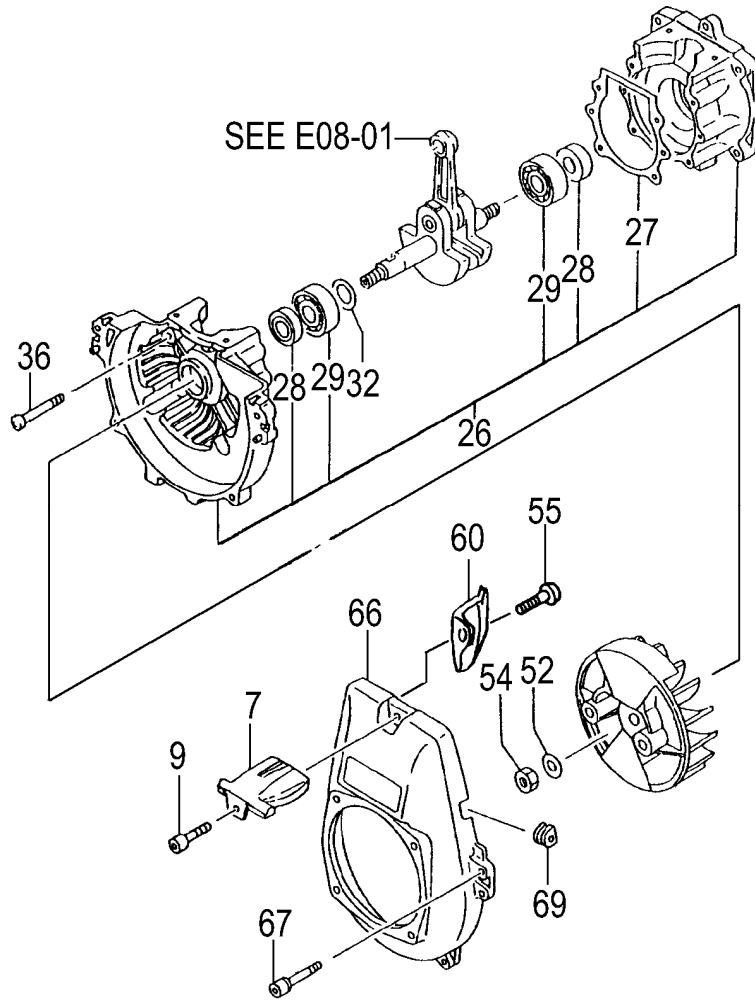

E08-02 CRANK CASE

REF. NUMBER	PARTS NUMBER	DESCRIPTION	Q'TY	SERIAL NUMBER
E08-02 CRANK CASE				
007	668-8348	PROTECTOR	1	- Y112050
009	668-4634	HEX.HOLE BOLT 5X20/PS	1	- Y112050
026	668-6559	CRANK CASE ASS'Y	1	
027	668-6715	CRANK CASE GASKET	1	
028	669-5637	OIL SEAL UD15257	2	
029	669-5557	BALL BEARING #6202, 35MM/OD	2	
032	NLA	No longer Available	V	
032	668-6470	CRANK SHAFT SHIM 0.10	V	
032	668-6471	CRANK SHAFT SHIM 0.15	V	
032	668-6472	CRANK SHAFT SHIM 0.20	V	
032	668-6473	CRANK SHAFT SHIM 0.30	V	
036	668-4786	HEX. SOCKET HD. BOLT M5X30	4	
051	668-7372	MAGNETO ROTOR COMP.	1	
052	669-5198	WASHER 10	1	
054	669-5138	NUT 10	1	
055	669-5333	SCREW 5X10/S	1	
060	668-7208	AIR DEFLECTOR	1	
066	668-6983	FAN CASE (POLISHED)	1	
067	668-4668	HEX.HOLE BOLT M5X20/S	4	
069	668-8057	PRIMARY CORD GROMMET	1