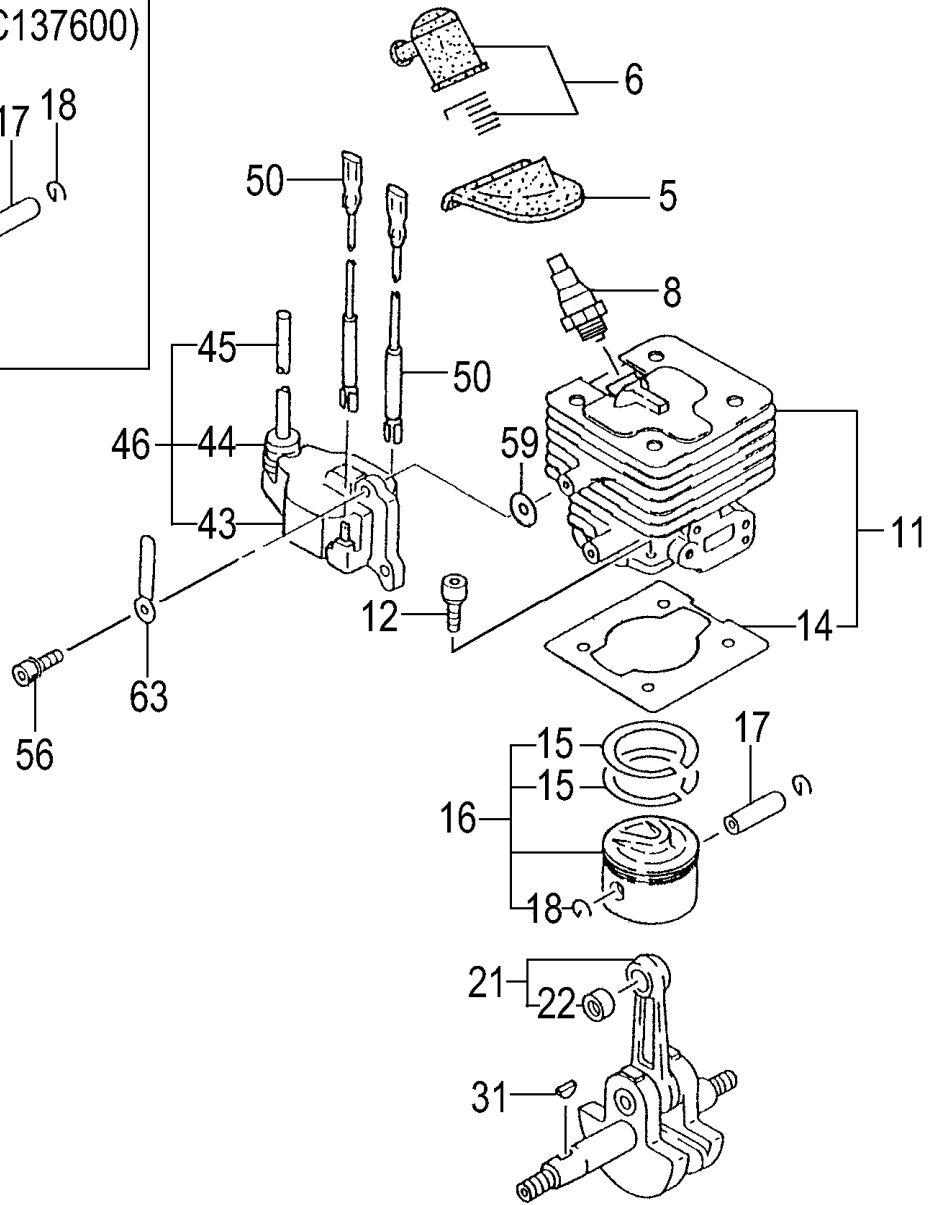

# E08-01 CYLINDER/PISTON/CRANK SHAFT

(Serial NO.C137401-C137600)

REF. NUMBER	PARTS NUMBER	DESCRIPTION	Q'TY	SERIAL NUMBER
<b>E08-01 CYLINDER/PISTON/CRANK SHAFT</b>				
005	668-8336	SPARK PLUG RUBBER COVER	1	
006	668-7479	SPARK PLUG CAP ASS'Y	1	
008	668-5085	SPARK PLUG BPM6A	1	
011	668-5476	CYLINDER SET	1	- C137400
011	668-5477	CYLINDER SET PN	1	- C137600
011	668-5476	CYLINDER SET	1	- C138240
011	668-5477	CYLINDER SET PN	1	C138241 -
012	668-4668	HEX.HOLE BOLT M5X20/S	4	
014	668-5741	CYLINDER GASKET	1	
015	668-6123	PISTON RING	2	
016	668-5889	PISTON SET	1	- C137400
016,1	668-5935	PISTON	1	- C137600
016	668-5889	PISTON SET	1	- C138240
016	668-5888	PISTON SET	1	C138241 -
017	668-6007	PISTON PIN 10X30	1	
018	668-6032	PISTON PIN CIRCLIP	2	- C137400
018	668-6026	PISTON PIN CIRCLIP	2	- C137600
018	668-6032	PISTON PIN CIRCLIP	2	C137601 -
021	668-6192	CRANK SHAFT COMP.	1	
022	669-5596	NEEDLE BRG F1010B 1.4X8.6	1	
031	668-6457	WOOD-RUFF KEY 3X13X5	1	
043	668-7655	IGNITION COIL COMP.	1	
044	668-4602	RUBBER CAP	1	
045	668-7885	HIGHT TENSION CORD	1	
046	668-7657	IGNITION COIL ASS'Y	1	
050	668-7924	STOP CORD, B 220M	2	- Z008650
050	668-7924	STOP CORD, B 220M	1	Z008651 -
056	669-5406	SCREW 4X18/WS	2	
059	668-4600	WASHER	2	
063	668-8011	CORD CLAMP COMP.	1	