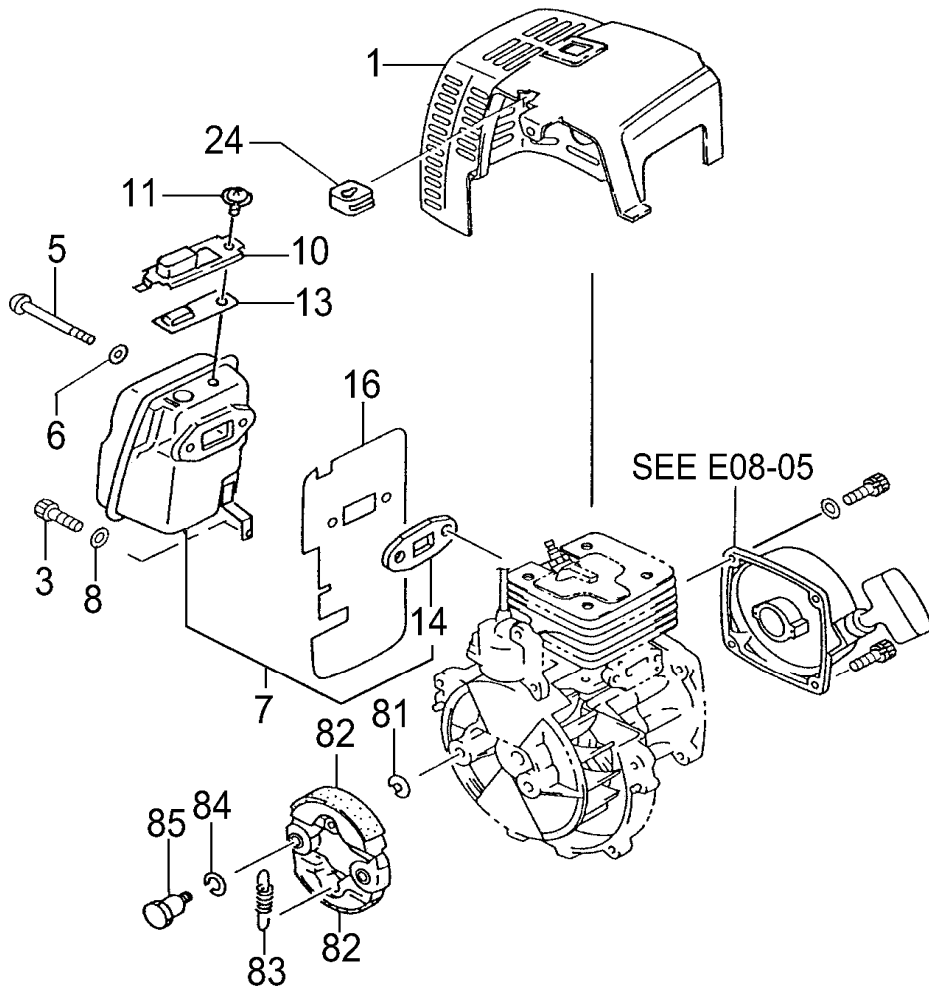

E08-04 ENGINE-2

REF. NUMBER	PARTS NUMBER	DESCRIPTION	Q'TY	SERIAL NUMBER
E08-04 ENGINE-2				
001	669-2783	MUFFLER PROTECTOR	1	
003	668-4667	HEX.HOLE BOLT M5X12/S	1	
005	669-5067	HEX.HOLE BOLT 6X65	2	
006	668-4639	WASHER 6	2	
007	669-2472	MUFFLER SET, PN	1	
008	668-4918	WASHER M5	1	
010	669-2652	TAIL PIPE	1	
011	668-5109	MACHINE SCREW (W/SP. WASHI	1	
013	669-2696	MUFFLER ARRESTOR	1	
014	669-2741	MUFFLER GASKET	1	
016	668-7245	HEAT SHIELD	1	
024	668-8055	PRIMARY CORD GROMMET	1	
081	668-9645	CLUTCH WASHER B	2	
082	668-8614	CLUTCH ARM COMP.	2	
083	668-9428	CLUTCH SPRING	1	
084	669-5203	WAVE WASHER 10	2	
085	668-9632	CLUTCH STEP BOLT	2