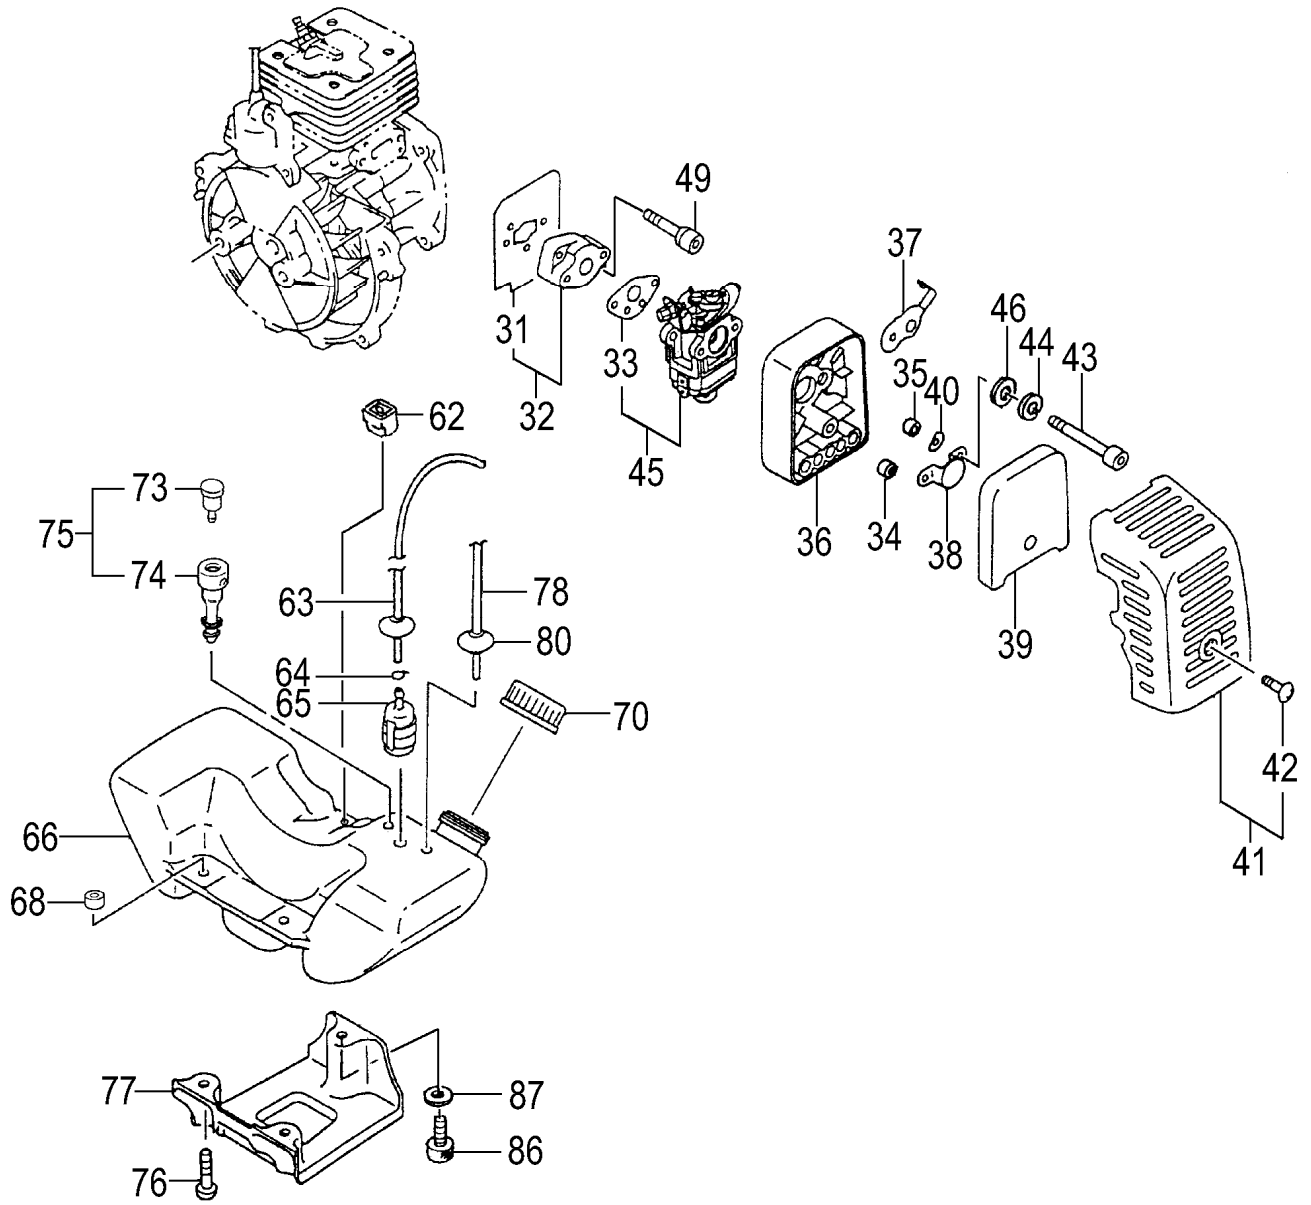

E08-03 ENGINE-1

REF. NUMBER	PARTS NUMBER	DESCRIPTION	Q'TY	SERIAL NUMBER
E08-03	ENGINE-1			
031	668-9885	INLET MANIFOLD GASKET	1	
032	668-9955	CARB.INSULATOR SET, SPARE	1	
033	668-9833	CARBURETOR GASKET	1	
034	669-0430	COLLAR	1	
035	669-0802	COLLAR	1	
036	669-0099	CLEANER BODY COMP.	1	
037	669-1258	CHOKE VALVE	1	
038	669-0843	BLOW OVER CHECK BOARD	1	
039	669-0351	CLEANER SPONGE	1	- Z304620
039	669-0351	CLEANER SPONGE	2	Z304621 -
040	668-4658	WAVE WASHER 8	1	
041	669-0397	CLEANER COVER ASS'Y	1	
042	668-9737	SPECIAL SCREW	1	
043	668-4660	SCREW M5X60	2	
044	668-4662	S.WASHER 5	2	
045	669-0476	CARBURETOR SET, PN	1	
046	669-3248	STARTER PAWL WASHER	2	
049	669-5425	HEX. HOLE BOLT 5X25WS	2	
062	669-2182	TANK FIXING COLLAR	1	
063	668-8166	FUEL PIPE ASS'Y 3X5X180	1	
064	668-4619	CLIP,6.3 DIA.	1	
065	669-2273	PUMP FILTER BODY ASS'Y	1	
066	669-1539	TANK WHT	1	
068	668-4623	COLLAR C	3	
070	669-1768	TANK CAP ASS'Y, BLACK	1	
073	669-2171	AIR VENT VALVE ASS'Y	1	
074	669-1395	AIR VENT PIPE	1	
075	669-1389	AIR VENT ASS'Y	1	
076	668-4634	HEX.HOLE BOLT 5X20/PS	2	
077	669-4785	ENGINE BED	1	
078	668-4880	FUEL PIPE 3X5X80	1	
080	668-8156	FUEL PIPE GROMMET	1	
086	668-4786	HEX. SOCKET HD. BOLT M5X30	1	
087	668-4918	WASHER M5	1