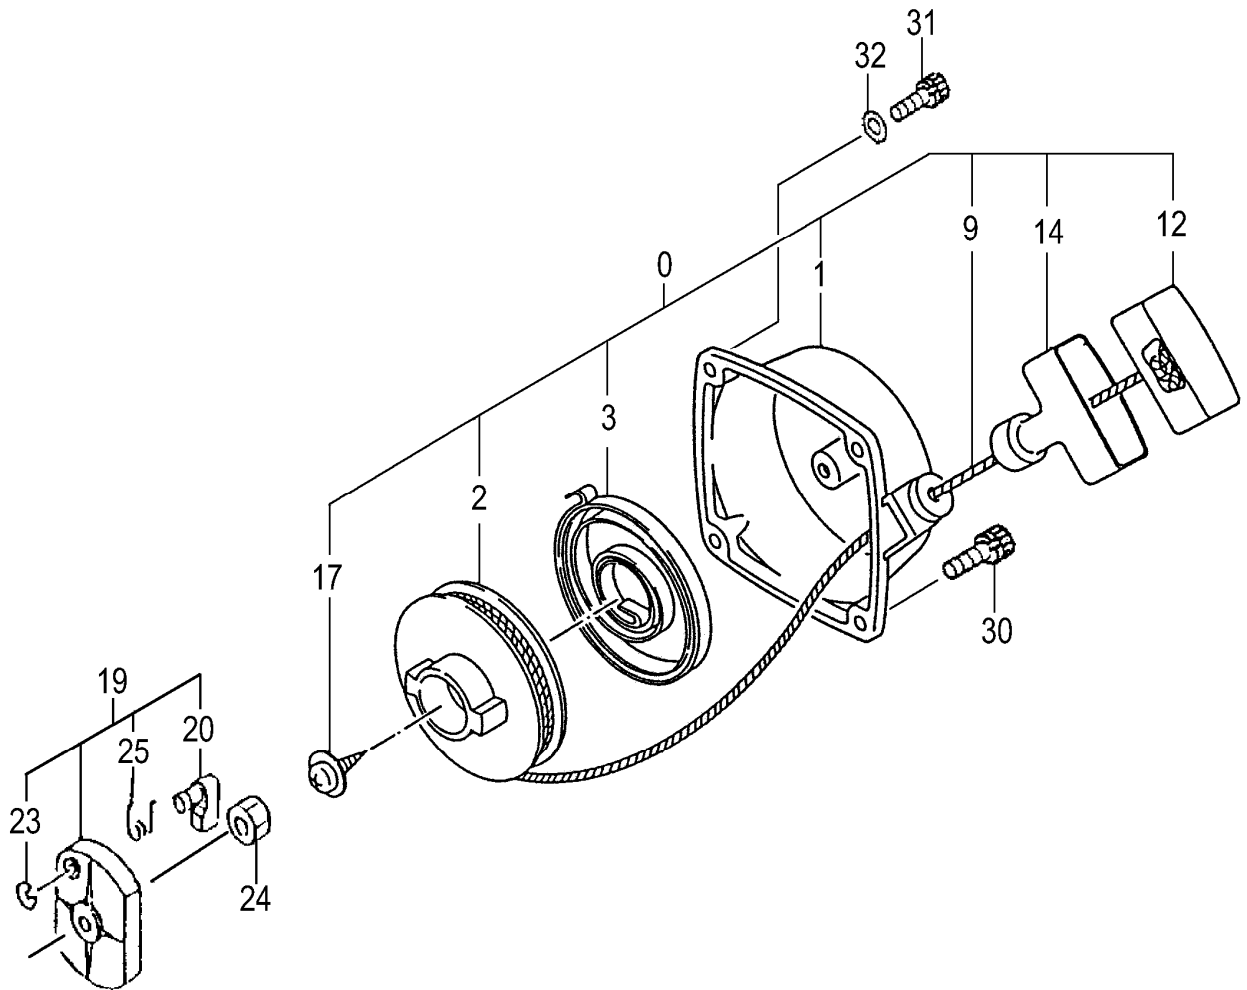

E08-05 RECOIL STARTER

REF. NUMBER	PARTS NUMBER	DESCRIPTION	Q'TY	SERIAL NUMBER
E08-05 RECOIL STARTER				
000	669-2970	RECOIL STARTER BODY ASS'Y	1	
001	669-3025	RECOIL STARTER BODY COMP.	1	
002	669-3007	STARTER ROPE REEL	1	
003	669-3114	RECOIL SPRING	1	
009	669-3165	STARTER ROPE	1	
012	669-3607	STARTER HANDLE CAP	1	
014	669-3232	STARTER HANDLE	1	
017	669-3634	SET SCREW	1	
019	669-3395	STARTER PULLEY	1	
020	669-3302	STARTER PAWL	1	
023	668-4683	STOP RING E-5	1	
024	669-5139	SMALL NUT 10	1	
025	669-3345	STARTER PAWL SPRING	1	
030	668-4634	HEX.HOLE BOLT 5X20/PS	2	
031	668-4709	HEX.HOLE BOLT M5X25/S	2	
032	668-4918	WASHER M5	2