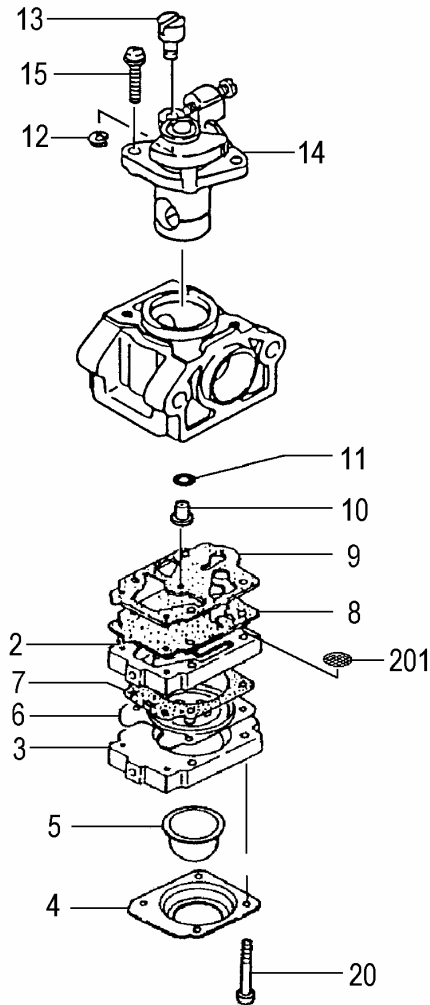

E22-07 CARBURETOR

REF. NUMBER	PARTS NUMBER	DESCRIPTION	Q'TY	SERIAL NUMBER
E22-07 CARBURETOR				
002	668-4879	PUMP BODY COMP.	1	
003	668-4687	PRIMING PUMP COMP.	1	
004	668-4688	DIAPHRAGM COVER	1	
005	668-4689	PRIMING BODY	1	
006	669-0830	METERING DIAPHRAGM COMP.	1	
007	668-4691	DIAPHRAGM GASKET	1	
008	668-4693	PUMP DIAPHRAGM	1	
009	669-1457	PUMP GASKET	1	
010	669-1845	MAIN JET #40	1	
011	668-4695	O-RING	1	
012	668-4696	STOP RING	1	
013	668-4697	SWIVEL	1	
014	668-4883	THROTTLE VALVE	1	
015	668-4698	THROTTLE SET SCREW	2	
020	668-4699	SET SCREW	4	
201	668-4700	INLET SCREEN	1	
	669-2191	CARB. REPAIR KIT, K10-WYL	1	
	669-2200	GASKET/DIA. KIT, D10WYL	1