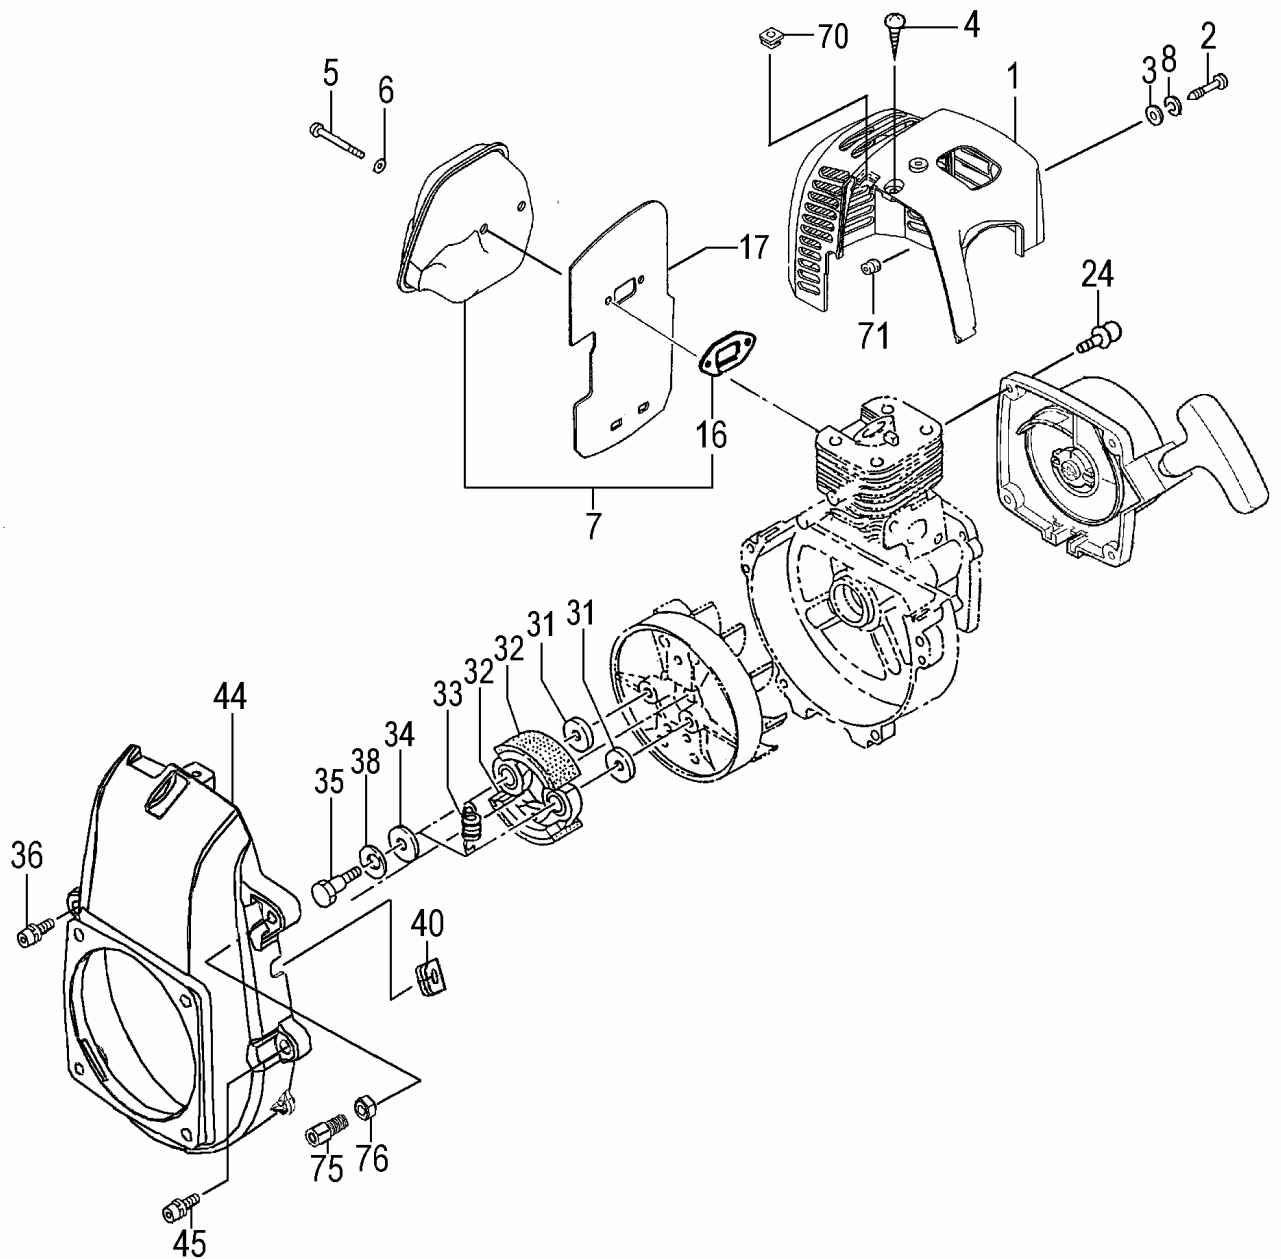

E22-04 ENGINE-2

REF. NUMBER	PARTS NUMBER	DESCRIPTION	Q'TY	SERIAL NUMBER
E22-04	ENGINE-2			
001	669-2798	MUFFLER PROTECTOR	1	
002	668-9738	SPECIAL SCREW	1	- A305000
002	669-5373	SCREW 4X15PS	1	A305001 -
003	668-4632	WASHER 4	1	- A305000
004	668-4682	HEX.HOLE BOLT 4X15/PS	1	
005	668-5114	HEX. SOCKET HD. BOLT M5X50	2	
006	668-4918	WASHER M5	2	
007	669-2487	MUFFLER SET	1	
008	668-4633	S.WASHER 4	1	- A305000
016	669-2745	MUFFLER GASKET	1	
017	668-7253	HEAT SHIELD	1	
024	668-4682	HEX.HOLE BOLT 4X15/PS	4	
031	668-4642	CLUTCH WASHER B	2	
032	668-8616	CLUTCH SHOE COMP.,T-16	2	
033	668-4644	CLUTCH SPRING	1	
034	668-9528	CLUTCH PLATE A	2	
035	668-4646	STEP BOLT	2	
036	668-4647	HEX.HOLE BOLT M5X18/WS	2	
038	668-4648	BENT WASHER 8	2	
040	668-8049	PRIMARY CORD GROMMET	1	
044	668-7030	FAN CASE	1	
045	668-4973	HEX.HOLE BOLT M5X30/WS	1	
070	668-8040	GROMMET	1	
071	668-5631	COVER COLLAR	1	- A305000
075	668-4871	CABLE ADJUSTER	1	
076	668-4872	LOCK NUT M6	1