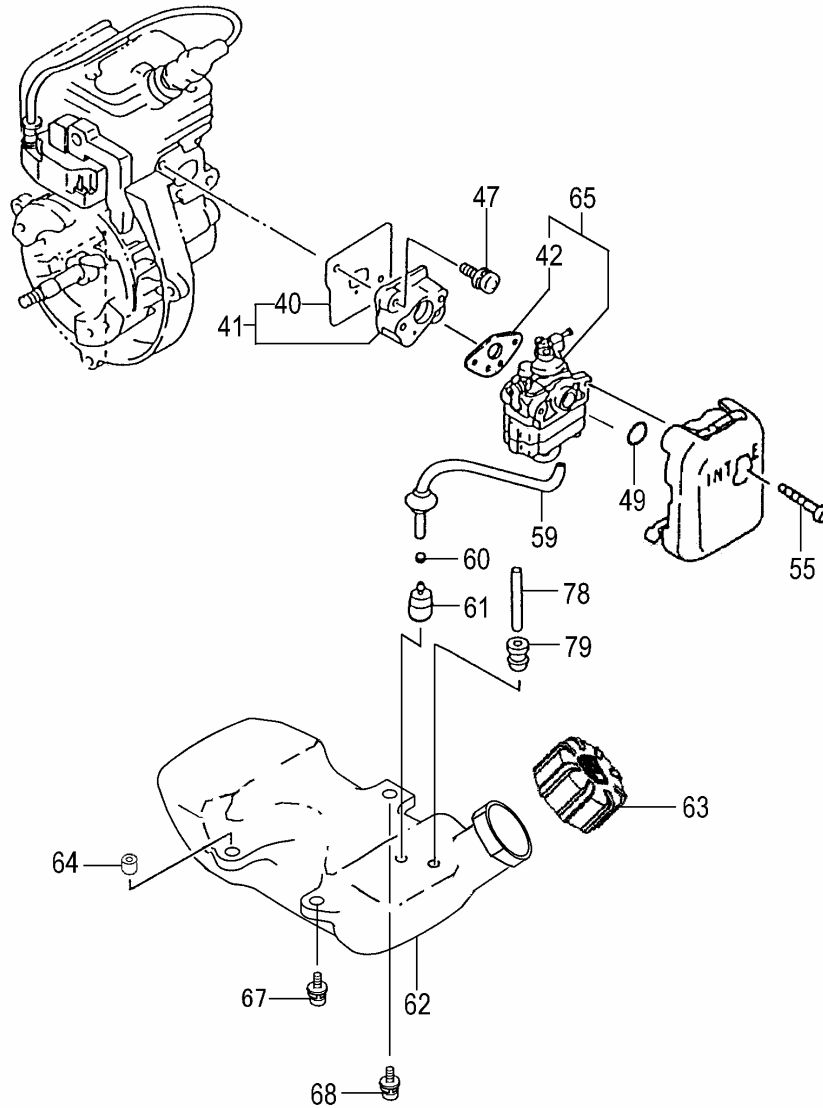

E22

Tanaka

TC-2300

Serial No.

E22-01 CYLINDER/PISTON/CRANK SHAFT

REF. NUMBER	PARTS NUMBER	DESCRIPTION	Q'TY	SERIAL NUMBER
E22-01 CYLINDER/PISTON/CRANK SHAFT				
001	668-7468	SPARK PLUG CAP ASS'Y	1	
002	668-5085	SPARK PLUG BPM6A	1	
006	668-5490	CYLINDER SET, SPARE	1	
007	668-4586	HEX.HOLE BOLT M5X18/S	2	
009	668-5748	CYLINDER PACKING	1	
011	668-6118	PISTON RING	1	
012	668-5869	PISTON ASS'Y	1	
013	668-4590	PISTON PIN CIRCLIP	2	
014	668-6015	PISTON PIN	1	
016	668-6215	CRANK SHAFT COMP.	1	- B001000
016	668-6216	CRANK SHAFT COMP.	1	B001001 -
017	669-5590	NEEDLE BEARING HK0810B	1	
018	668-4899	WOODRUFF KEY 3X13X4.5	1	- B001000
040	668-7887	CORD B140M	1	
043	668-4598	IGNITION COIL COMP.	1	
046	668-4682	HEX.HOLE BOLT 4X15/PS	2	
050	668-7660	IGNITION COIL ASS'Y	1	
056	668-4602	RUBBER CAP	1	
058	668-7826	STOP CORD COMP.	1	

E22-03 ENGINE-1

REF. NUMBER	PARTS NUMBER	DESCRIPTION	Q'TY	SERIAL NUMBER
E22-03	ENGINE-1			
040	668-9890	INLET MANIFOLD GASKET	1	
041	668-9914	CARB INSULATOR SET	1	
042	668-4615	CARBURETOR GASKET	1	
047	669-5514	HEX.HOLE BOLT 5X22/WS	2	
049	669-5670	O-RING P-15	1	
055	669-5431	PLUS SCREW 5X60WS	2	
059	668-8174	SHEELD TUBE	1	
060	668-4619	CLIP,6.3 DIA.	1	
061	668-4620	PUMP FILTER BODY COMP.	1	
062	669-1592	TANK, WHITE	1	
063	669-1748	TANK CAP D ASS'Y	1	
064	669-2244	COLLAR 5.8	3	
065	669-0513	CARBURETOR SET WYL189	1	
067	669-5504	HEX.HOLE BOLT 5X16/PS	2	
068	669-5506	HEX HOLE BOLT 5X20PS	1	
078	668-4880	FUEL PIPE 3X5X80	1	
079	668-4627	RETURN GROMMET	1	

E22-05 RECOIL STARTER

REF. NUMBER	PARTS NUMBER	DESCRIPTION	Q'TY	SERIAL NUMBER
E22-05	RECOIL STARTER			
000	668-4938	RECOIL STARTER BODY ASS'Y	1	
001	668-4944	RECOIL STARTER BODY COMP.	1	
002	668-4941	STARTER ROPE REEL	1	
003	668-4942	RECOIL SPRING	1	
004	668-4940	SWING ARM	1	
005	668-4679	SET SCREW	1	
006	668-4939	PULLEY STAY	1	
007	668-4943	ROPE 3.0X800	1	
008	668-4680	STARTER HANDLE	1	