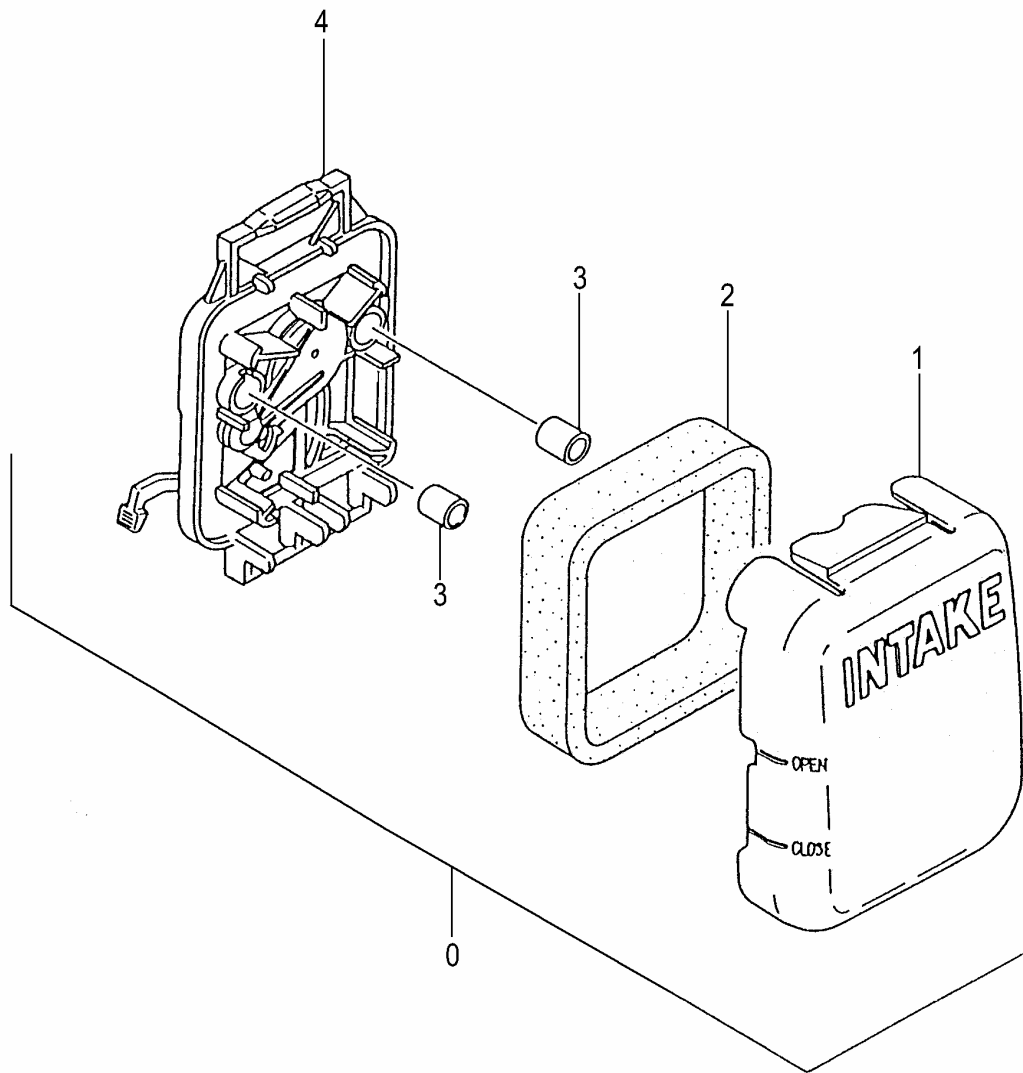

E22-06 AIR CLEANER

REF. NUMBER	PARTS NUMBER	DESCRIPTION	Q'TY	SERIAL NUMBER
E22-06	AIR CLEANER			
000	669-0005	AIR CLEANER ASS'Y	1	
001	669-0139	AIR CLEANER CAP	1	
002	669-0347	CLEANER ELEMENT	1	
003	669-0801	COLLAR	2	
004	669-0085	CLEANER BODY COMP.	1