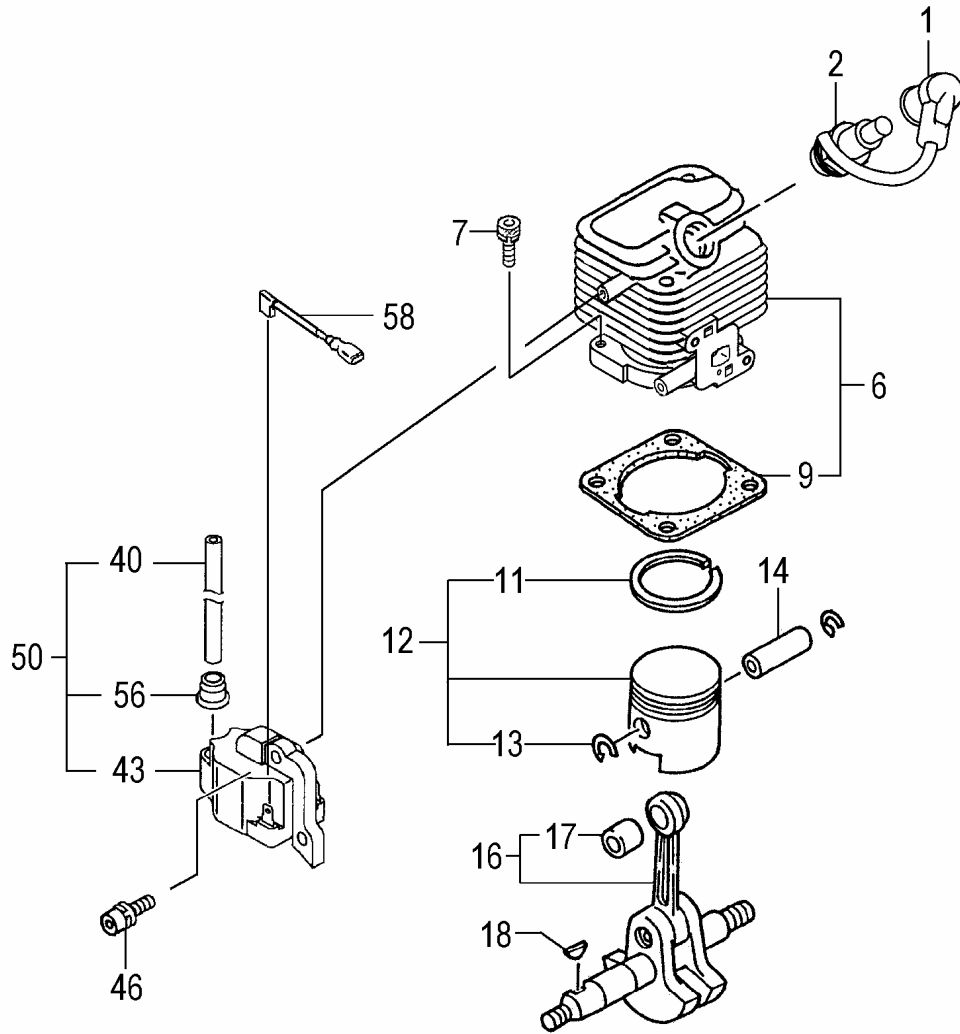

E22

Tanaka

TC-2300

Serial No.

E22-01 CYLINDER/PISTON/CRANK SHAFT

REF. NUMBER	PARTS NUMBER	DESCRIPTION	Q'TY	SERIAL NUMBER
E22-01 CYLINDER/PISTON/CRANK SHAFT				
001	668-7468	SPARK PLUG CAP ASS'Y	1	
002	668-5085	SPARK PLUG BPM6A	1	
006	668-5490	CYLINDER SET, SPARE	1	
007	668-4586	HEX.HOLE BOLT M5X18/S	2	
009	668-5748	CYLINDER PACKING	1	
011	668-6118	PISTON RING	1	
012	668-5869	PISTON ASS'Y	1	
013	668-4590	PISTON PIN CIRCLIP	2	
014	668-6015	PISTON PIN	1	
016	668-6215	CRANK SHAFT COMP.	1	- B001000
016	668-6216	CRANK SHAFT COMP.	1	B001001 -
017	669-5590	NEEDLE BEARING HK0810B	1	
018	668-4899	WOODRUFF KEY 3X13X4.5	1	- B001000
040	668-7887	CORD B140M	1	
043	668-4598	IGNITION COIL COMP.	1	
046	668-4682	HEX.HOLE BOLT 4X15/PS	2	
050	668-7660	IGNITION COIL ASS'Y	1	
056	668-4602	RUBBER CAP	1	
058	668-7826	STOP CORD COMP.	1	

E22-03 ENGINE-1

REF. NUMBER	PARTS NUMBER	DESCRIPTION	Q'TY	SERIAL NUMBER
E22-03	ENGINE-1			
040	668-9890	INLET MANIFOLD GASKET	1	
041	668-9914	CARB INSULATOR SET	1	
042	668-4615	CARBURETOR GASKET	1	
047	669-5514	HEX.HOLE BOLT 5X22/WS	2	
049	669-5670	O-RING P-15	1	
055	669-5431	PLUS SCREW 5X60WS	2	
059	668-8174	SHEELD TUBE	1	
060	668-4619	CLIP,6.3 DIA.	1	
061	668-4620	PUMP FILTER BODY COMP.	1	
062	669-1592	TANK, WHITE	1	
063	669-1748	TANK CAP D ASS'Y	1	
064	669-2244	COLLAR 5.8	3	
065	669-0513	CARBURETOR SET WYL189	1	
067	669-5504	HEX.HOLE BOLT 5X16/PS	2	
068	669-5506	HEX HOLE BOLT 5X20PS	1	
078	668-4880	FUEL PIPE 3X5X80	1	
079	668-4627	RETURN GROMMET	1	

E22-05 RECOIL STARTER

REF. NUMBER	PARTS NUMBER	DESCRIPTION	Q'TY	SERIAL NUMBER
E22-05	RECOIL STARTER			
000	668-4938	RECOIL STARTER BODY ASS'Y	1	
001	668-4944	RECOIL STARTER BODY COMP.	1	
002	668-4941	STARTER ROPE REEL	1	
003	668-4942	RECOIL SPRING	1	
004	668-4940	SWING ARM	1	
005	668-4679	SET SCREW	1	
006	668-4939	PULLEY STAY	1	
007	668-4943	ROPE 3.0X800	1	
008	668-4680	STARTER HANDLE	1	