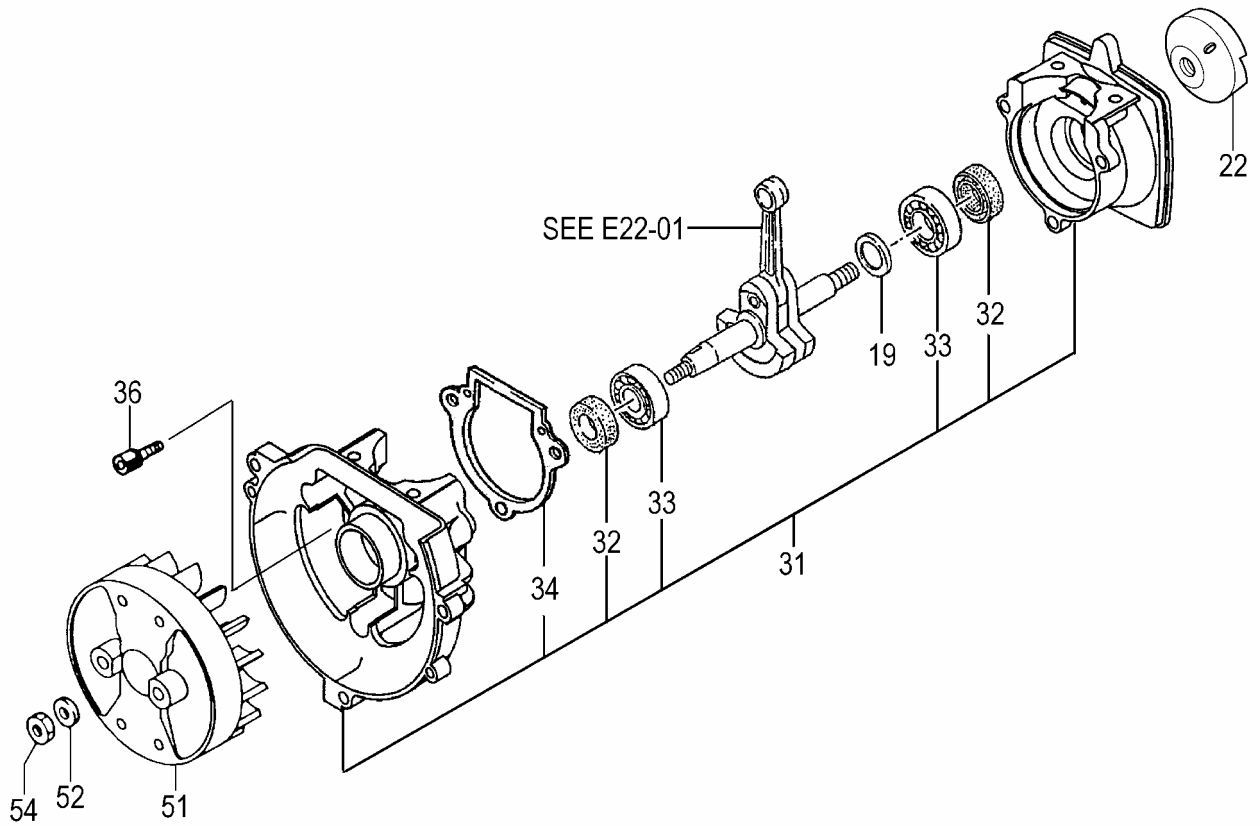

E22-02 CRANK CASE

REF. NUMBER	PARTS NUMBER	DESCRIPTION	Q'TY	SERIAL NUMBER
E22-02 CRANK CASE				
019	668-9177	GEAR SHAFT SHIM 0.10	V	
019	668-9178	GEAR SHAFT SHIM 0.15	V	
019	668-4604	GEAR SHAFT SHIM 0.20	V	
019	668-4605	GEAR SHAFT SHIM 0.30	V	
022	668-4937	STARTER PULLEY	1	
031	668-6583	CRANK CASE ASS'Y	1	- A305000
031	668-6585	CRANK CASE ASS'Y	1	A305001 -
032	668-4607	OIL SEAL TB 12227	2	
033	669-5535	BALL BEARING 6001 C3	2	
034	668-6719	CRANK CASE GASKET	1	
036	668-4586	HEX.HOLE BOLT M5X18/S	3	
051	668-7376	MAGNETO ROTOR COMP	1	- B001000
051	668-7377	MAGNETO ROTOR COMP.	1	B001001 -
052	668-4611	WASHER M8	1	
054	668-4612	HEX.NUT M8	1