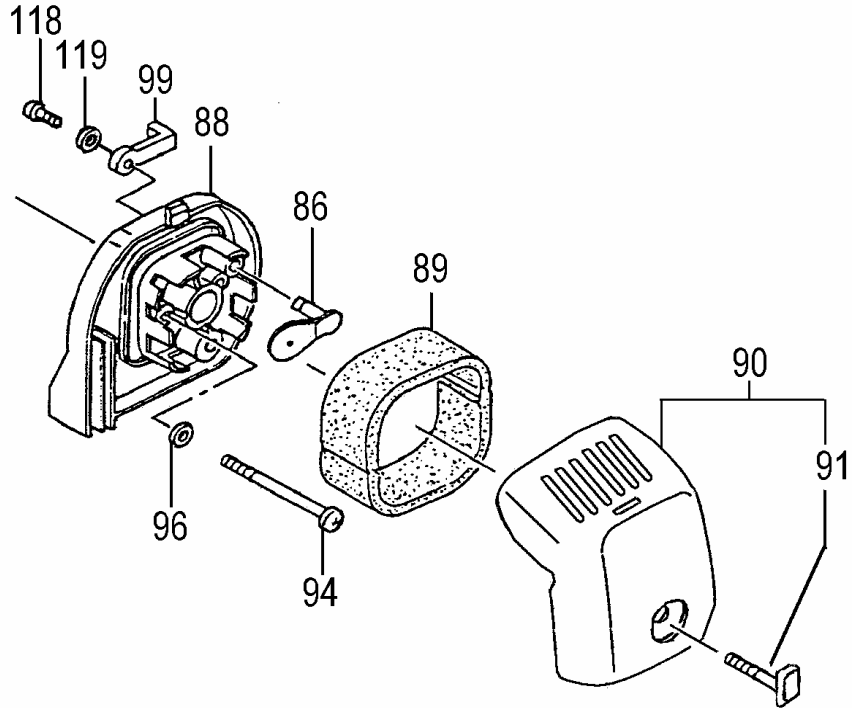

# E13-04 ENGINE-2

REF. NUMBER	PARTS NUMBER	DESCRIPTION	Q'TY	SERIAL NUMBER
<b>E13-04 ENGINE-2</b>				
006	669-2807	MUFFLER PROTECTOR	1	
008	669-5371	SCREW 4X12/PS	3	
016	669-5483	SCREW 5X45W	2	
019	669-2494	MUFFLER SET, SPARE	1	
026	668-7262	HEAT SHIELD	1	
031	668-4642	CLUTCH WASHER B	2	
032	668-4643	CLUTCH SHOE COMP.	2	
033	668-4644	CLUTCH SPRING	1	
034	668-9528	CLUTCH PLATE A	2	
035	668-4646	STEP BOLT	2	
036	669-5418	SCREW 5X16/WS	3	
038	668-4648	BENT WASHER 8	2	
043	668-7027	FAN CASE (POLISHED)	1	
098	668-4668	HEX.HOLE BOLT M5X20/S	2	
099	668-5226	WASHER M5 (BLACK)	2	

# E13-05 RECOIL STARTER

REF. NUMBER	PARTS NUMBER	DESCRIPTION	Q'TY	SERIAL NUMBER
<b>E13-05</b>	<b>RECOIL STARTER</b>			
000	669-2984	RECOIL STARTER BODY ASS'Y	1	
002	669-3121	RECOIL SPRING	1	
003	669-3076	STARTER PULLEY	1	
005	669-3638	SET BOLT	1	
006	669-3137	ROPE GUIDE	1	
007	669-3173	STARTER ROPE	1	
008	669-3239	STARTER HANDLE	1	
009	668-5226	WASHER M5 (BLACK)	2	
010	668-4668	HEX.HOLE BOLT M5X20/S	2	

# E13-06 AIR CLEANER

REF. NUMBER	PARTS NUMBER	DESCRIPTION	Q'TY	SERIAL NUMBER
<b>E13-06 AIR CLEANER</b>				
086	669-1276	CHOKE PLATE 2.0	1	
088	669-0120	CLEANER BODY COMP.	1	
089	669-0365	CLEANER SPONGE	1	
090	669-0423	CLEANER COVER ASS'Y	1	
091	669-0384	COVER FIXING BOLT	1	
094	669-5353	SCREW 5X57/S	2	
096	668-4864	SMALL WASHER 5	2	
099	669-1239	CHOKE CONTROL LEVER	1	
118	669-5112	TAPPING SCREW 4X15	1	
119	668-5070	BOLT WASHER M4	1	