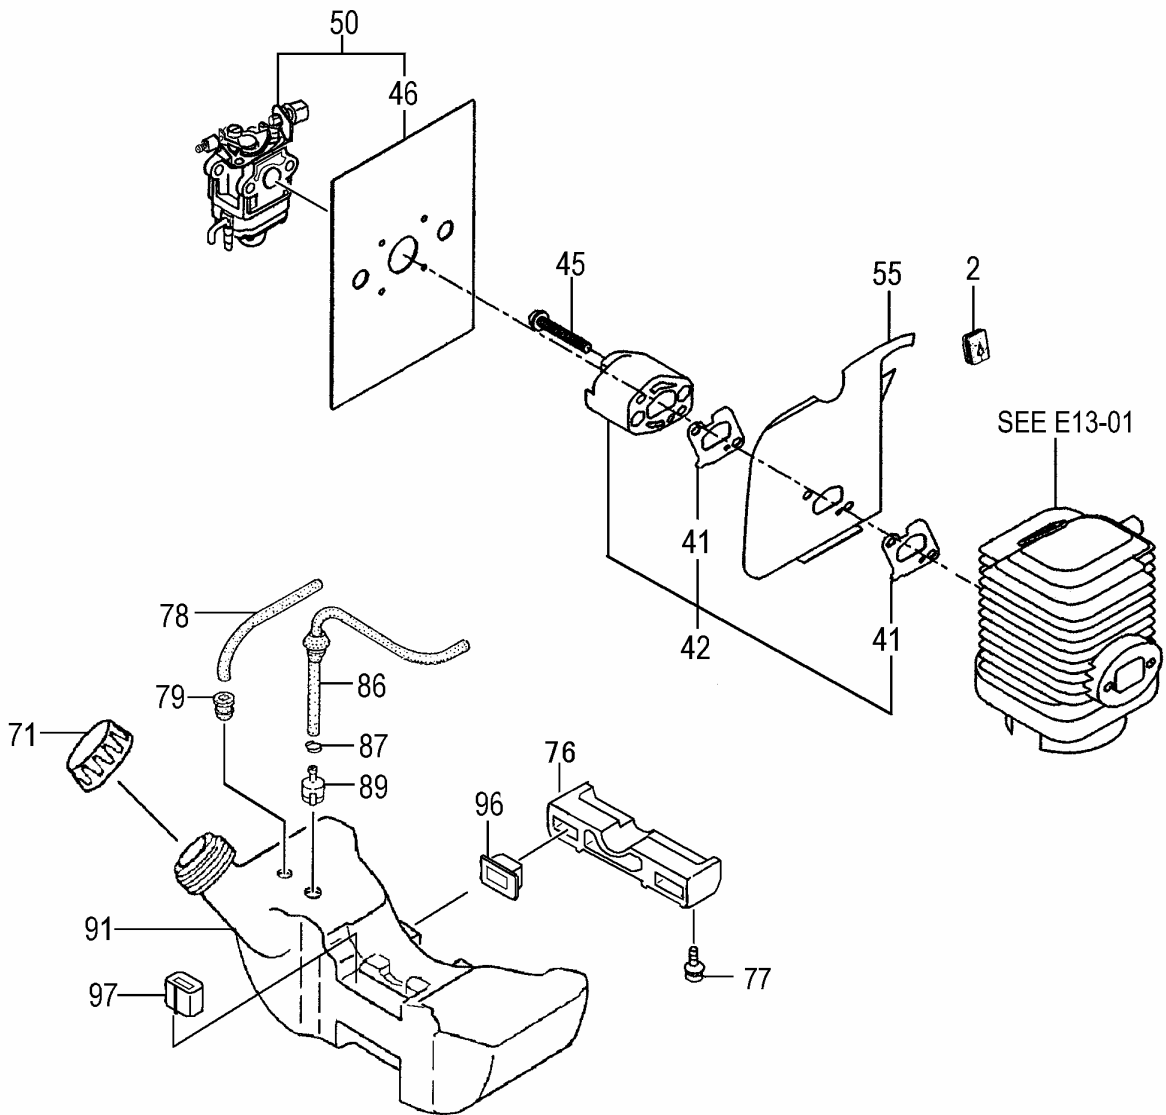

# E13-01 CYLINDER/PISTON/CRANK SHAFT

REF. NUMBER	PARTS NUMBER	DESCRIPTION	Q'TY	SERIAL NUMBER
<b>E13-01</b>	<b>CYLINDER/PISTON/CRANK SHAFT</b>			
001	668-7468	SPARK PLUG CAP ASS'Y	1	- A125600
002	668-5771	SPARK PLUG CJ8	1	
006	668-5488	CYLINDER SET	1	
007	669-5513	SCREW 5X20/WS	2	
009	668-5747	CYLINDER GASKET	1	
011	668-6131	PISTON RING	2	
012	668-5901	PISTON SET	1	
013	668-6034	PISTON PIN CIRCLIP	2	
014	668-6018	PISTON PIN	1	
016	668-6213	CRANK SHAFT COMP.	1	
017	668-6683	NEEDLE BEARING	1	
035	668-7859	CORD B260M	1	
043	668-7633	IGNITION COIL COMP.	1	
046	669-5408	PLUS SCREW 4X20 WS	2	
055	668-8320	INSULATOR TUBE	1	
060	668-8007	CORD CLAMP COMP.	1	

# E13-03 ENGINE-1

REF. NUMBER	PARTS NUMBER	DESCRIPTION	Q'TY	SERIAL NUMBER
<b>E13-03 ENGINE-1</b>				
002	668-8054	GROMMET	1	
041	668-9896	INTAKE MANIFOLD GASKET	2	
042	668-9974	CARB.INSULATOR SET,SPARE	1	
045	317-751	MACHINE SCREW (W/WASHERS)	2	
046	668-9842	CARBURETOR GASKET	1	
050	669-0508	CARBURETOR SET WYJ292	1	
055	668-7210	DEFLECTOR	1	
071	669-1748	TANK CAP D ASS'Y	1	
076	669-1958	FUEL TANK MOUNTING BASE	1	
077	669-5506	HEX HOLE BOLT 5X20PS	2	
078	669-2357	FUEL PIPE 3X5X70	1	
079	668-4627	RETURN GROMMET	1	
086	668-8169	FUEL PIPE ASS'Y	1	
087	668-4619	CLIP,6.3 DIA.	1	
089	668-4620	PUMP FILTER BODY COMP.	1	
091	669-1590	FUEL TANK COMP.	1	
096	669-2221	FUEL TANK CUSHION RUBBER	2	
097	669-1912	TANK HOLDING RUBBER	2	

# E13-05 RECOIL STARTER

REF. NUMBER	PARTS NUMBER	DESCRIPTION	Q'TY	SERIAL NUMBER
<b>E13-05</b>	<b>RECOIL STARTER</b>			
000	669-2984	RECOIL STARTER BODY ASS'Y	1	
002	669-3121	RECOIL SPRING	1	
003	669-3076	STARTER PULLEY	1	
005	669-3638	SET BOLT	1	
006	669-3137	ROPE GUIDE	1	
007	669-3173	STARTER ROPE	1	
008	669-3239	STARTER HANDLE	1	
009	668-5226	WASHER M5 (BLACK)	2	
010	668-4668	HEX.HOLE BOLT M5X20/S	2	