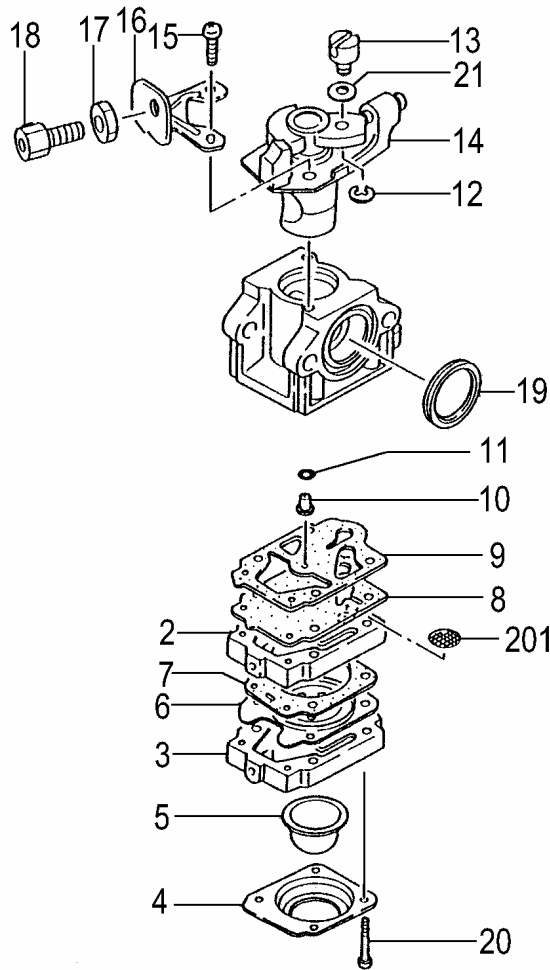

E13-07 CARBURETOR

REF. NUMBER	PARTS NUMBER	DESCRIPTION	Q'TY	SERIAL NUMBER
E13-07 CARBURETOR				
002	668-4879	PUMP BODY COMP.	1	
003	668-4687	PRIMING PUMP COMP.	1	
004	668-4688	DIAPHRAGM COVER	1	
005	668-4689	PRIMING BODY	1	
006	669-0830	METERING DIAPHRAGM COMP.	1	
007	668-4691	DIAPHRAGM GASKET	1	
008	668-4693	PUMP DIAPHRAGM	1	
009	669-1457	PUMP GASKET	1	
010	669-1848	MAIN JET #43	1	
011	668-4695	O-RING	1	
012	668-4696	STOP RING	1	
013	668-4697	SWIVEL	1	
014	669-0940	THROTTLE VALVE COMP.	1	
015	668-4870	THROTTLE SET SCREW	2	
016	668-4873	CABLE ADJUSTER STAY	1	
017	669-2005	CABLE ADJUST NUT	1	
018	668-4871	CABLE ADJUSTER	1	
019	668-4875	CLEANER PACKING	1	
020	668-4699	SET SCREW	4	
021	668-4874	THRUST WASHER	1	
201	668-4700	INLET SCREEN	1	
	669-2190	CARB.REPAIR KIT,K20WYJ	1	
	669-2199	REPAIR KIT DIAPHRAGM,,D20WY	1