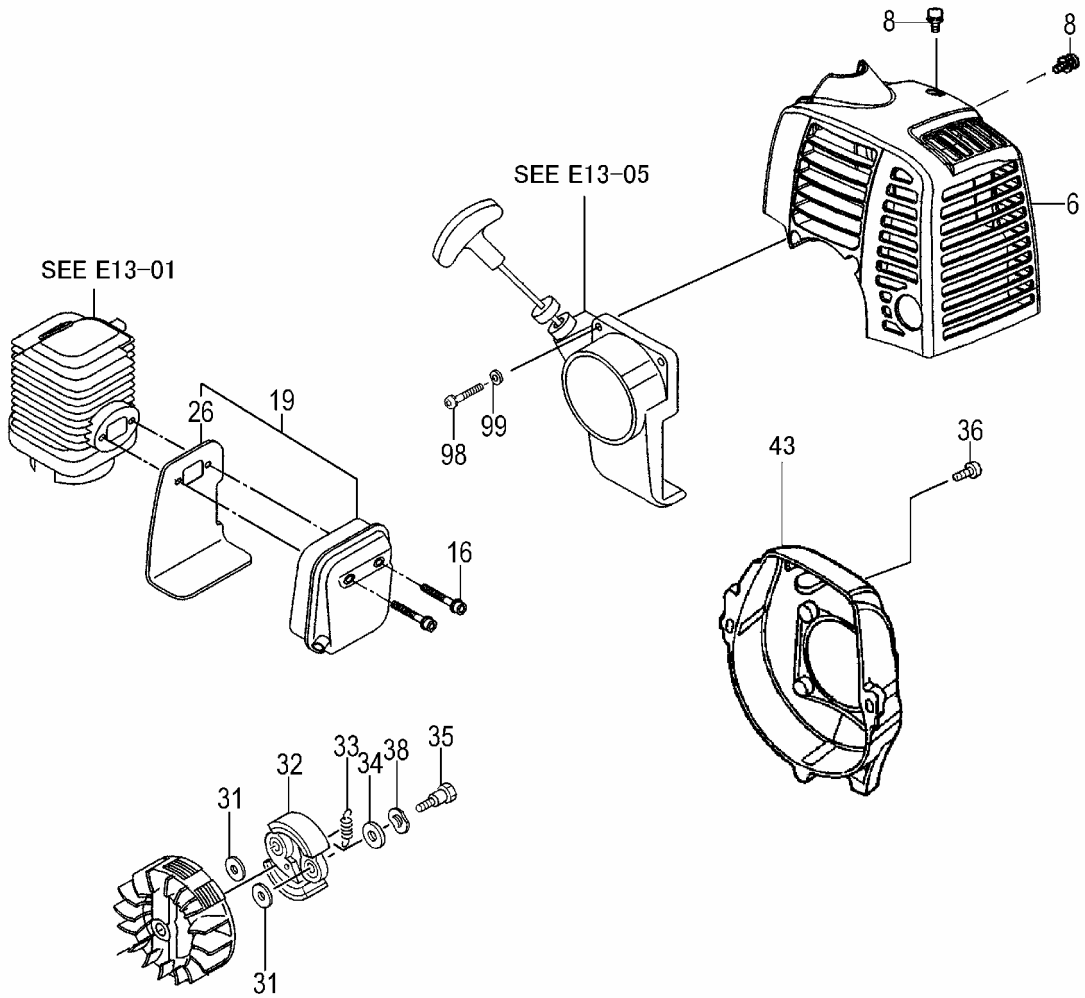

E13-04 ENGINE-2

REF. NUMBER	PARTS NUMBER	DESCRIPTION	Q'TY	SERIAL NUMBER
E13-04 ENGINE-2				
006	669-2807	MUFFLER PROTECTOR	1	
008	669-5371	SCREW 4X12/PS	3	
016	669-5483	SCREW 5X45W	2	
019	669-2494	MUFFLER SET, SPARE	1	
026	668-7262	HEAT SHIELD	1	
031	668-4642	CLUTCH WASHER B	2	
032	668-4643	CLUTCH SHOE COMP.	2	
033	668-4644	CLUTCH SPRING	1	
034	668-9528	CLUTCH PLATE A	2	
035	668-4646	STEP BOLT	2	
036	669-5418	SCREW 5X16/WS	3	
038	668-4648	BENT WASHER 8	2	
043	668-7027	FAN CASE (POLISHED)	1	
098	668-4668	HEX.HOLE BOLT M5X20/S	2	
099	668-5226	WASHER M5 (BLACK)	2