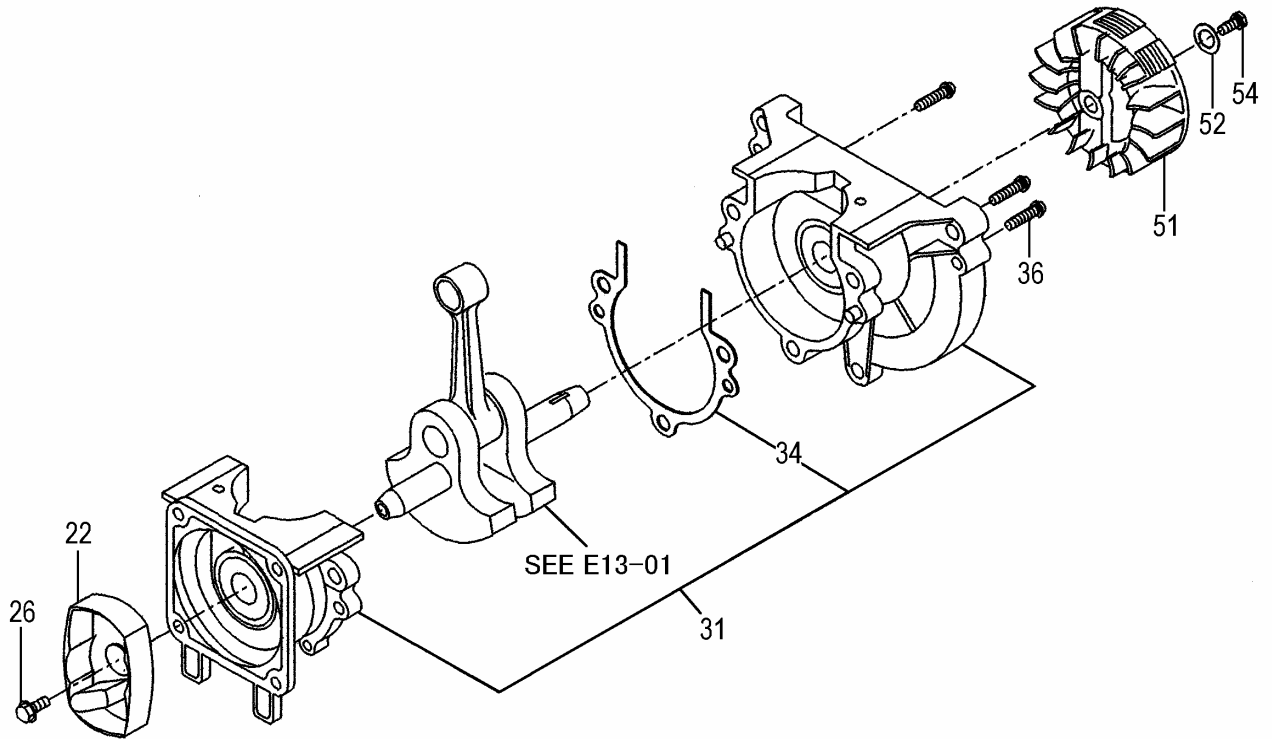

E13-02 CRANK CASE

REF. NUMBER	PARTS NUMBER	DESCRIPTION	Q'TY	SERIAL NUMBER
E13-02	CRANK CASE			
022	669-3407	STARTER PULLEY ASS'Y	1	
026	668-9739	SPECIAL BOLT M6	1	
031	668-6582	CRANK CASE ASS'Y	1	
034	668-6722	CRANK CASE GASKET	1	
036	669-5343	SCREW 5X25/S	3	
051	668-7357	MAGNETO ROTOR COMP.	1	
052	668-7946	SPECIAL WASHER M6	1	
054	669-5435	BOLT 6X16 PS	1