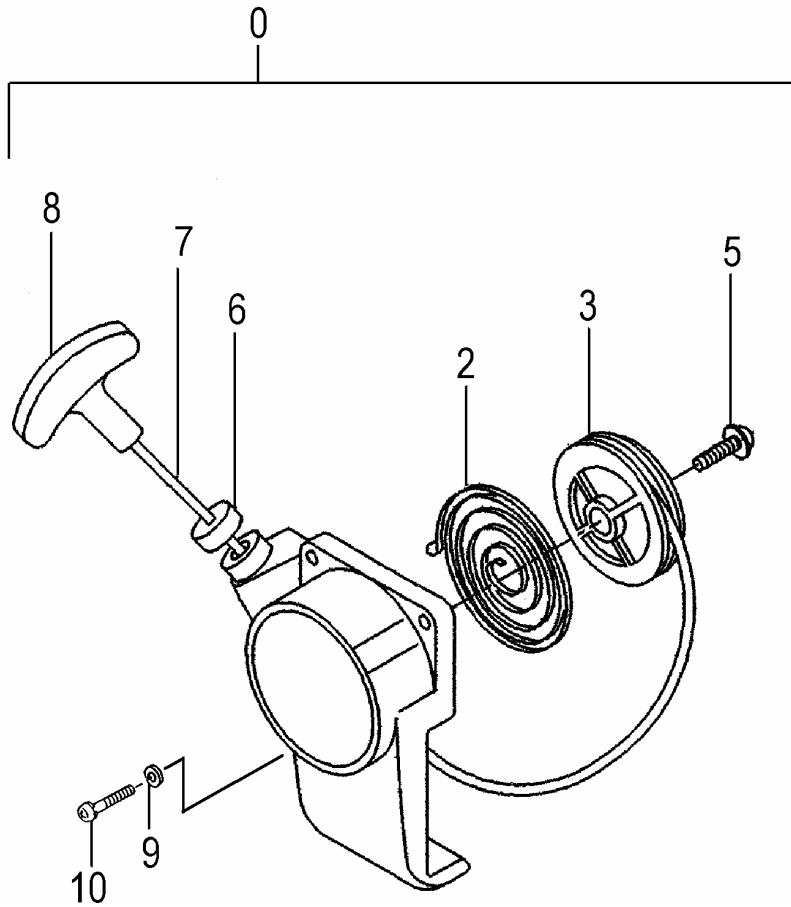

# E13-03 ENGINE-1

REF. NUMBER	PARTS NUMBER	DESCRIPTION	Q'TY	SERIAL NUMBER
<b>E13-03 ENGINE-1</b>				
002	668-8054	GROMMET	1	
041	668-9896	INTAKE MANIFOLD GASKET	2	
042	668-9974	CARB.INSULATOR SET,SPARE	1	
045	317-751	MACHINE SCREW (W/WASHERS)	2	
046	668-9842	CARBURETOR GASKET	1	
050	669-0508	CARBURETOR SET WYJ292	1	
055	668-7210	DEFLECTOR	1	
071	669-1748	TANK CAP D ASS'Y	1	
076	669-1958	FUEL TANK MOUNTING BASE	1	
077	669-5506	HEX HOLE BOLT 5X20PS	2	
078	669-2357	FUEL PIPE 3X5X70	1	
079	668-4627	RETURN GROMMET	1	
086	668-8169	FUEL PIPE ASS'Y	1	
087	668-4619	CLIP,6.3 DIA.	1	
089	668-4620	PUMP FILTER BODY COMP.	1	
091	669-1590	FUEL TANK COMP.	1	
096	669-2221	FUEL TANK CUSHION RUBBER	2	
097	669-1912	TANK HOLDING RUBBER	2	

# E13-04 ENGINE-2

REF. NUMBER	PARTS NUMBER	DESCRIPTION	Q'TY	SERIAL NUMBER
<b>E13-04 ENGINE-2</b>				
006	669-2807	MUFFLER PROTECTOR	1	
008	669-5371	SCREW 4X12/PS	3	
016	669-5483	SCREW 5X45W	2	
019	669-2494	MUFFLER SET, SPARE	1	
026	668-7262	HEAT SHIELD	1	
031	668-4642	CLUTCH WASHER B	2	
032	668-4643	CLUTCH SHOE COMP.	2	
033	668-4644	CLUTCH SPRING	1	
034	668-9528	CLUTCH PLATE A	2	
035	668-4646	STEP BOLT	2	
036	669-5418	SCREW 5X16/WS	3	
038	668-4648	BENT WASHER 8	2	
043	668-7027	FAN CASE (POLISHED)	1	
098	668-4668	HEX.HOLE BOLT M5X20/S	2	
099	668-5226	WASHER M5 (BLACK)	2	

# E13-05 RECOIL STARTER

REF. NUMBER	PARTS NUMBER	DESCRIPTION	Q'TY	SERIAL NUMBER
<b>E13-05</b>	<b>RECOIL STARTER</b>			
000	669-2984	RECOIL STARTER BODY ASS'Y	1	
002	669-3121	RECOIL SPRING	1	
003	669-3076	STARTER PULLEY	1	
005	669-3638	SET BOLT	1	
006	669-3137	ROPE GUIDE	1	
007	669-3173	STARTER ROPE	1	
008	669-3239	STARTER HANDLE	1	
009	668-5226	WASHER M5 (BLACK)	2	
010	668-4668	HEX.HOLE BOLT M5X20/S	2	