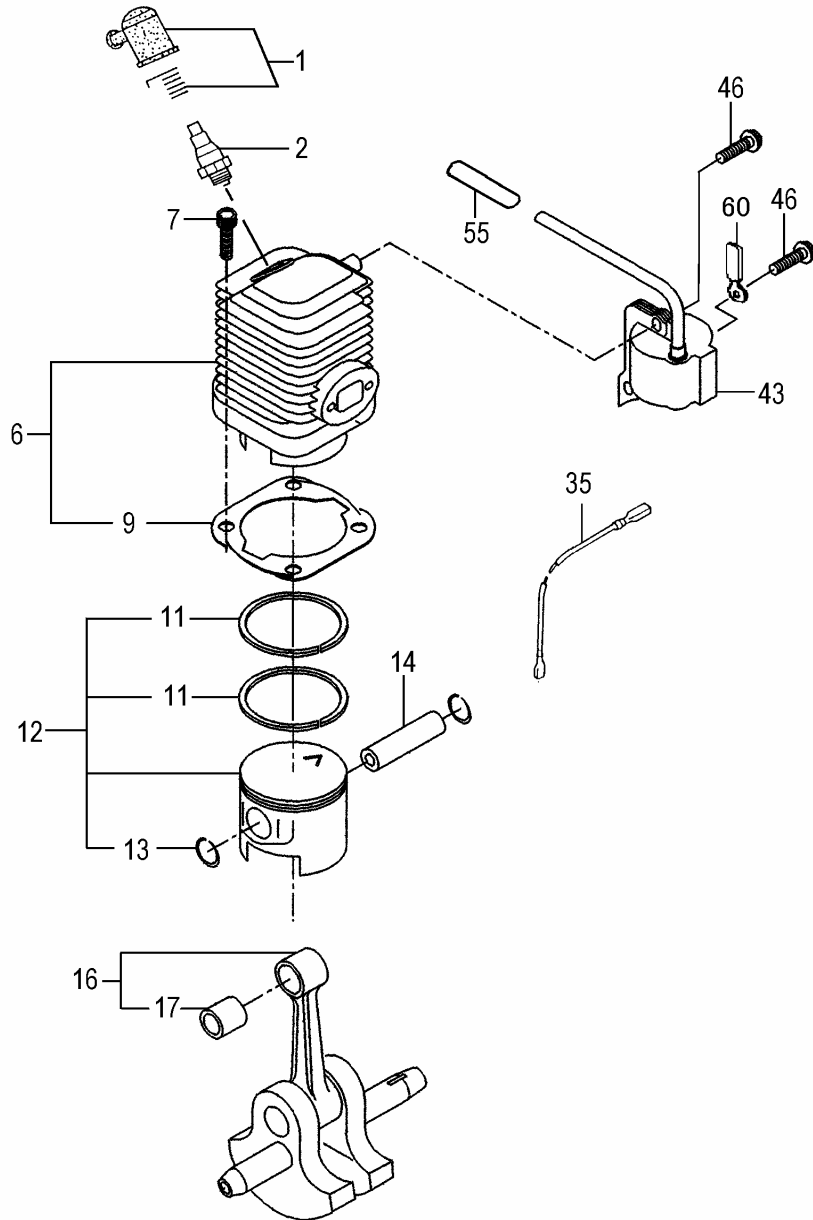

# E13-01 CYLINDER/PISTON/CRANK SHAFT

REF. NUMBER	PARTS NUMBER	DESCRIPTION	Q'TY	SERIAL NUMBER
<b>E13-01</b>	<b>CYLINDER/PISTON/CRANK SHAFT</b>			
001	668-7468	SPARK PLUG CAP ASS'Y	1	- A125600
002	668-5771	SPARK PLUG CJ8	1	
006	668-5488	CYLINDER SET	1	
007	669-5513	SCREW 5X20/WS	2	
009	668-5747	CYLINDER GASKET	1	
011	668-6131	PISTON RING	2	
012	668-5901	PISTON SET	1	
013	668-6034	PISTON PIN CIRCLIP	2	
014	668-6018	PISTON PIN	1	
016	668-6213	CRANK SHAFT COMP.	1	
017	668-6683	NEEDLE BEARING	1	
035	668-7859	CORD B260M	1	
043	668-7633	IGNITION COIL COMP.	1	
046	669-5408	PLUS SCREW 4X20 WS	2	
055	668-8320	INSULATOR TUBE	1	
060	668-8007	CORD CLAMP COMP.	1	

# E13-03 ENGINE-1

REF. NUMBER	PARTS NUMBER	DESCRIPTION	Q'TY	SERIAL NUMBER
<b>E13-03 ENGINE-1</b>				
002	668-8054	GROMMET	1	
041	668-9896	INTAKE MANIFOLD GASKET	2	
042	668-9974	CARB.INSULATOR SET,SPARE	1	
045	317-751	MACHINE SCREW (W/WASHERS)	2	
046	668-9842	CARBURETOR GASKET	1	
050	669-0508	CARBURETOR SET WYJ292	1	
055	668-7210	DEFLECTOR	1	
071	669-1748	TANK CAP D ASS'Y	1	
076	669-1958	FUEL TANK MOUNTING BASE	1	
077	669-5506	HEX HOLE BOLT 5X20PS	2	
078	669-2357	FUEL PIPE 3X5X70	1	
079	668-4627	RETURN GROMMET	1	
086	668-8169	FUEL PIPE ASS'Y	1	
087	668-4619	CLIP,6.3 DIA.	1	
089	668-4620	PUMP FILTER BODY COMP.	1	
091	669-1590	FUEL TANK COMP.	1	
096	669-2221	FUEL TANK CUSHION RUBBER	2	
097	669-1912	TANK HOLDING RUBBER	2	

# E13-05 RECOIL STARTER

REF. NUMBER	PARTS NUMBER	DESCRIPTION	Q'TY	SERIAL NUMBER
<b>E13-05</b>	<b>RECOIL STARTER</b>			
000	669-2984	RECOIL STARTER BODY ASS'Y	1	
002	669-3121	RECOIL SPRING	1	
003	669-3076	STARTER PULLEY	1	
005	669-3638	SET BOLT	1	
006	669-3137	ROPE GUIDE	1	
007	669-3173	STARTER ROPE	1	
008	669-3239	STARTER HANDLE	1	
009	668-5226	WASHER M5 (BLACK)	2	
010	668-4668	HEX.HOLE BOLT M5X20/S	2	