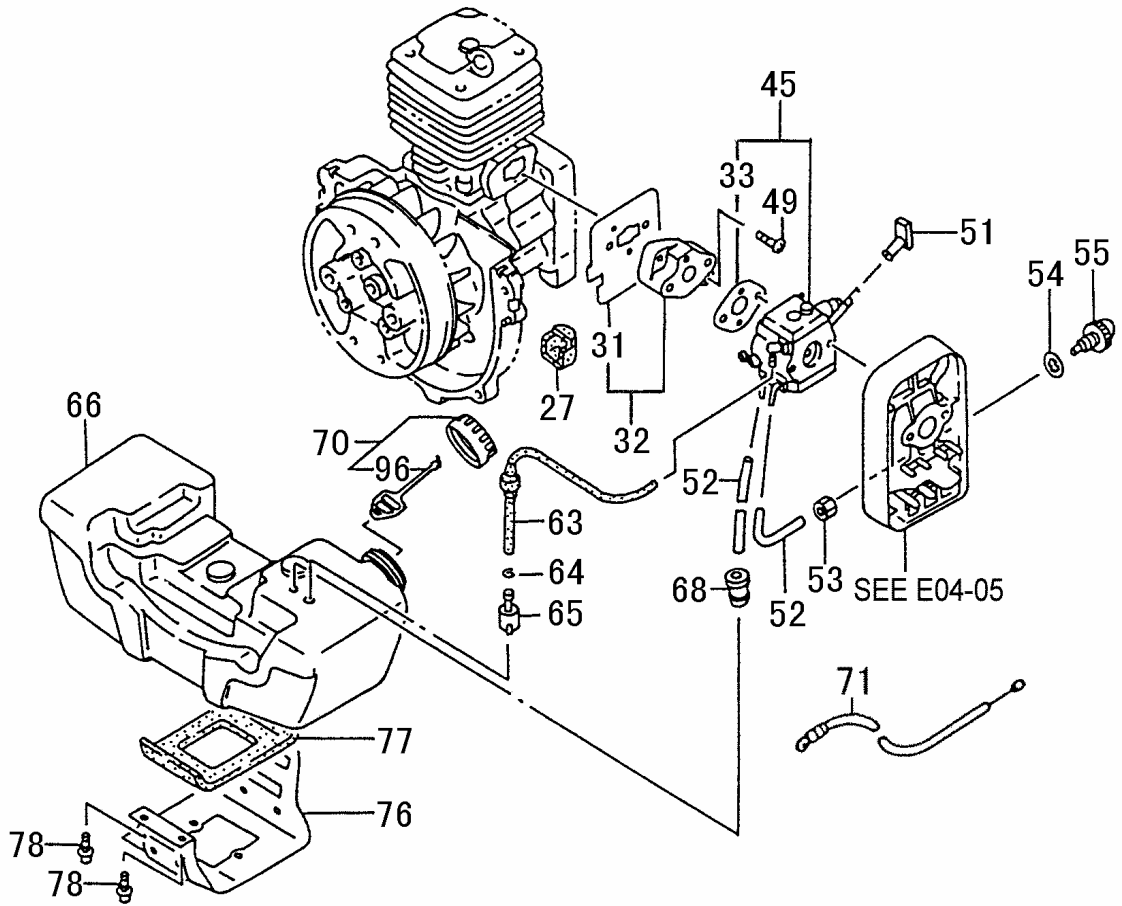

E04

Tanaka

TC-47

Serial No.

E04-01 CYLINDER/PISTON/CRANK SHAFT

REF. NUMBER	PARTS NUMBER	DESCRIPTION	Q'TY	SERIAL NUMBER
E04-01 CYLINDER/PISTON/CRANK SHAFT				
006	668-7479	SPARK PLUG CAP ASS'Y	1	
007	668-8336	SPARK PLUG RUBBER COVE	1	
008	668-5085	SPARK PLUG BPM6A	1	
011	668-5470	CYLINDER SET	1	
012	668-4586	HEX.HOLE BOLT M5X18/S	4	
014	668-5738	CYLINDER GASKET	1	
015	668-6126	PISTON RING	2	
016	668-5887	PISTON SET	1	
017	668-6019	PISTON PIN 10X35	1	
018	668-6026	PISTON PIN CIRCLIP	2	
020	668-5993	PISTON PIN COLLAR	2	
021	668-6190	CRANK SHAFT COMP.	1	
022	669-5602	NEEDLE BEARING, 2X8.8	1	
031	668-6457	WOOD-RUFF KEY 3X13X5	1	

E04-03 ENGIN-1

REF. NUMBER	PARTS NUMBER	DESCRIPTION	Q'TY	SERIAL NUMBER
E04-03	ENGINE-1			
027	669-2225	FUEL TANK CUSHION RUBBER	2	
031	668-9883	INLET MANIFOLD GASKET	1	
032	668-9950	CARB. INSULATOR SET	1	
033	668-9826	CARBURETOR GASKET	1	
045	669-0467	CARBURETOR SET HDA97	1	
049	669-5423	SCREW 5X24WS	2	
051	669-1004	CHOKE LEVER	1	
052	668-5267	FUEL PIPE 2.5X4X90	2	
053	669-5138	NUT 10	1	
054	669-5235	INNER TOOTHED WASHER 10	1	
055	669-0080	PRIMING PUMP COMP.	1	
063	668-8166	FUEL PIPE ASS'Y 3X5X180	1	
064	668-4619	CLIP,6.3 DIA.	1	
065	669-2273	PUMP FILTER BODY ASS'Y	1	
066	669-1526	FUEL TANK, WHITE	1	
068	668-4627	RETURN GROMMET	1	
070	669-1763	TANK CAP D ASS'Y, BLACK	1	
071	669-3883	THROTTLE WIRE 2070+115	1	
076	669-1927	TANK HOLDING BAND	1	
077	669-2193	CUSHION RUBBER	1	
078	669-5386	SCREW 5X16/PS	2	
096	668-4625	TANK CAP CHAIN	1	