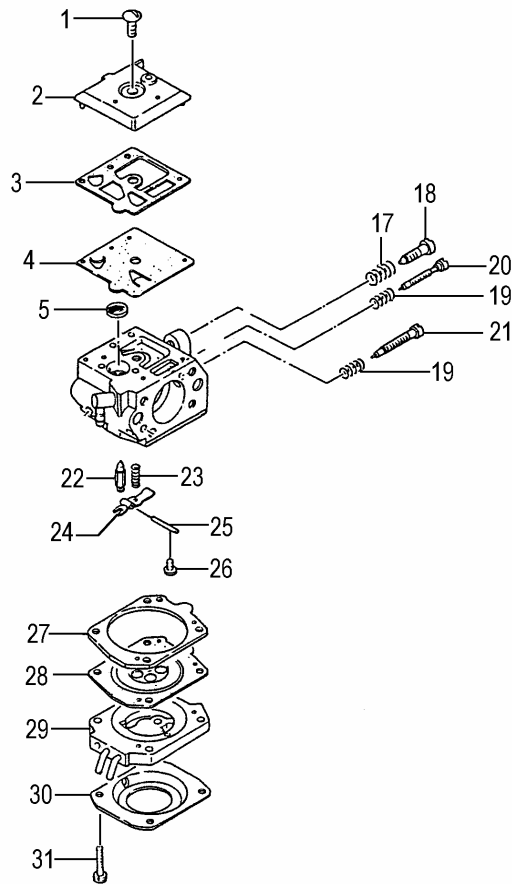

E04-04 ENGINE-2

REF. NUMBER	PARTS NUMBER	DESCRIPTION	Q'TY	SERIAL NUMBER
E04-04 ENGINE-2				
001	669-2777	MUFFLER PROTECTOR	1	
002	669-5383	SCREW 5X12/PS	1	
003	668-4667	HEX.HOLE BOLT M5X12/S	1	
004	668-4918	WASHER M5	1	
005	669-5088	HEX. HOLE BUTTON SCREW	2	
006	668-4639	WASHER 6	2	
007	669-2463	MUFFLER SET	1	
009	669-2883	MUFFLER SPECIAL GASKET	1	
010	669-2651	TAIL PIPE SET, SPARE	1	
011	669-5325	SCREW 4X8/S	2	
014	669-2741	MUFFLER GASKET	1	
016	668-7242	HEAT SHIELD	1	
023	669-5389	SCREW 5X18/PS	2	
024	669-5395	SCREW 5X25PS	2	
025	669-2205	TANK BRACKET	1	
026	669-2227	FUEL TANK CUSHION RUBBER	2	
081	668-9645	CLUTCH WASHER B	2	
082	668-8615	CLUTCH ARM	2	
083	668-9429	CLUTCH SPRING	1	
084	669-5203	WAVE WASHER 10	2	
085	668-9628	CLUTCH STEP BOLT	2	

E04-05 AIR CLEANER

REF. NUMBER	PARTS NUMBER	DESCRIPTION	Q'TY	SERIAL NUMBER
E04-05 AIR CLEANER				
036	669-0106	CLEANER BODY	1	
037	669-2244	COLLAR 5.8	2	
038	669-0848	BLOW OVER CHECK BOARD	1	
039	669-0365	CLEANER SPONGE	1	
041	669-0148	CLEANER CAP	1	
042	669-0383	COVER FIXING BOLT	1	
043	669-4916	SCREW 5X60	2	
044	668-4662	S.WASHER 5	2	

E04-07 CARBURETOR

REF. NUMBER	PARTS NUMBER	DESCRIPTION	Q'TY	SERIAL NUMBER
E04-07 CARBURETOR				
001	668-5210	SCREW	1	
002	669-1420	PUMP BODY	1	
003	669-1455	PUMP GASKET	1	
004	669-1446	PUMP DIAPHRAGM	1	
005	668-4700	INLET SCREEN	1	
017	669-0766	IDLE ADJUST SPRING	1	
018	669-0736	IDLE ADJUST SCREW	1	
019	669-2049	ADJUST SPRING	2	
020	669-0715	LOW ADJUST SCREW	1	
021	669-0692	HIGH ADJUST SCREW	1	
022	668-5215	NEEDLE VALVE	1	
023	669-0871	VALVE SPRING	1	
024	669-0819	CONTROL LEVER	1	
025	668-5219	HINGE PIN	1	
026	668-5218	HINGE PIN SET SCREW	1	
027	669-0840	DIAPHRAGM GASKET	1	
028	669-0829	METERING DIAPHRAGM COM	1	
029	669-0434	AIR PURGE COMP.	1	
030	669-0860	DIAPHRAGM COVER	1	
031	669-1310	SET SCREW	4	
000	669-2186	CARB. REPAIR KIT, K12-HDA	1	
000	669-2196	GASKET/DIA. KIT, D11HDA	1	