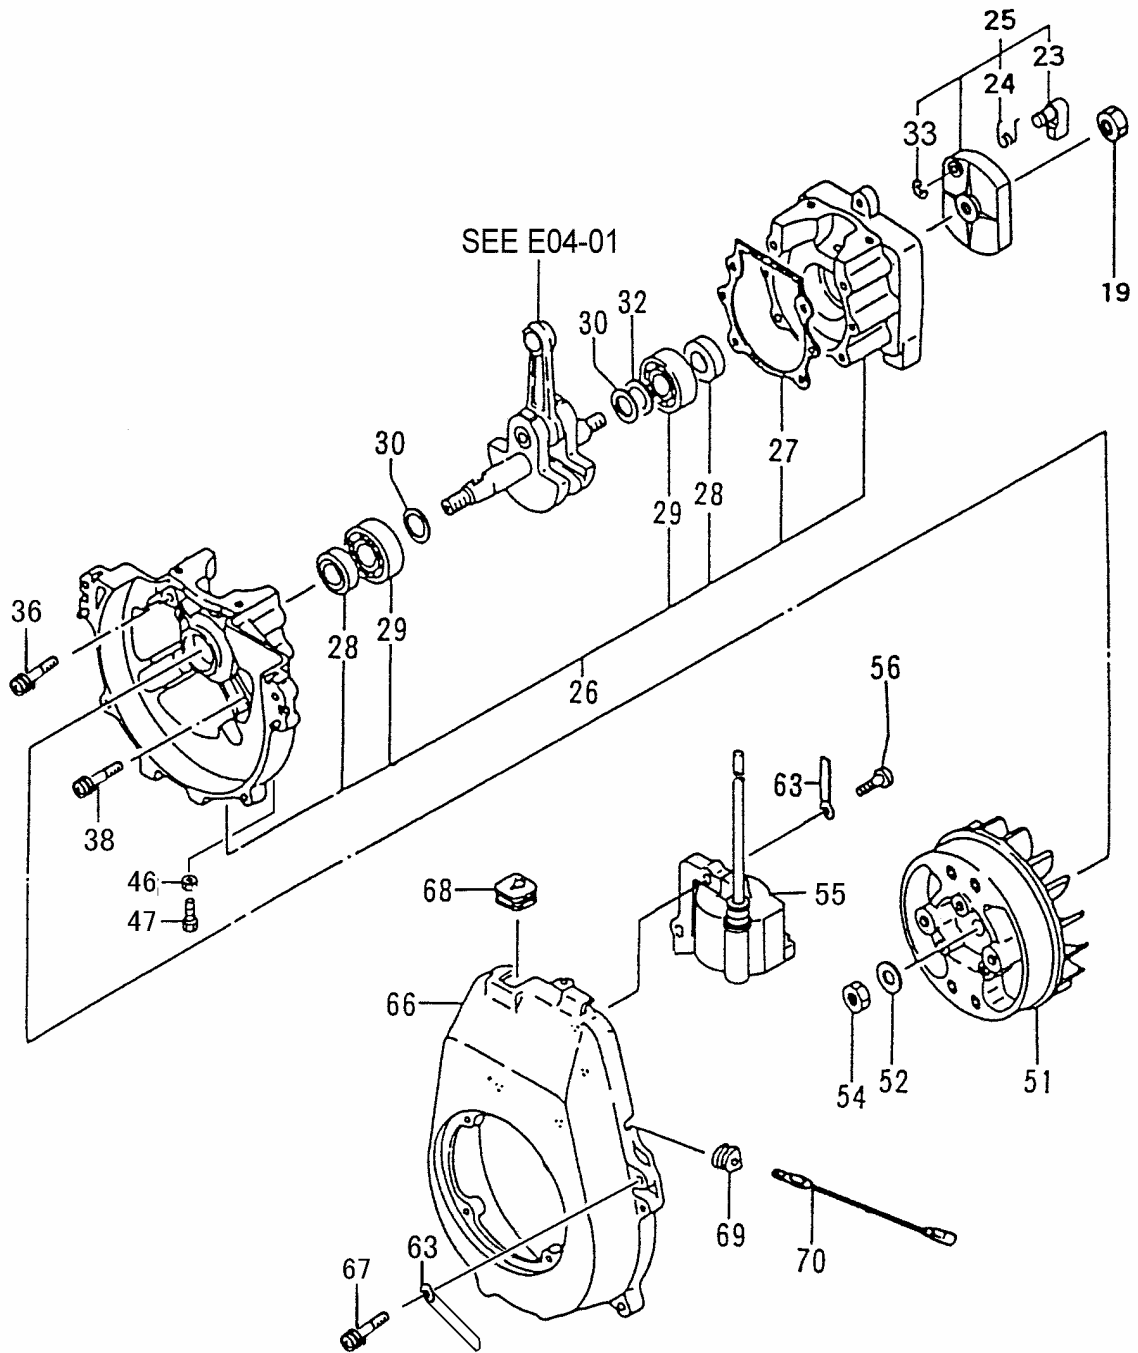

E04-02 CRANK CASE

REF. NUMBER	PARTS NUMBER	DESCRIPTION	Q'TY	SERIAL NUMBER
E04-02 CRANK CASE				
019	669-5139	SMALL NUT 10	1	
023	669-3302	STARTER PAWL	1	
024	669-3345	STARTER PAWL SPRING	1	
025	669-3395	STARTER PULLEY	1	
026	668-6553	CRANK CASE ASS'Y	1	
027	668-6713	CRANK CASE GASKET	1	
028	669-5635	OIL SEAL 15257	2	
029	669-5557	BALL BEARING #6202, 35MM/	2	
030	668-6463	CRANK SHAFT WASHER 15.2	2	
032	669-8030	CRANK SHAFT SHIM 0.05	V	
032	668-6470	CRANK SHAFT SHIM 0.10	V	
032	668-6471	CRANK SHAFT SHIM 0.15	V	
032	668-6472	CRANK SHAFT SHIM 0.20	V	
032	668-6473	CRANK SHAFT SHIM 0.30	V	
033	668-4683	STOP RING E-5	1	
036	669-5367	SCREW 6X45/S	2	
038	669-5364	SCREW 6X30/S	2	
046	668-4872	LOCK NUT M6	1	
047	669-4043	OUTER RECEIVER	1	
051	668-7371	MAGNET ROTOR COMP.	1	
052	669-5185	SMALL WASHER 10	1	
054	669-5138	NUT 10	1	
055	668-7649	IGNITION COIL COMP.	1	
056	669-5419	SCREW 5X18/WS	2	
063	668-8004	CORD CLAMP COMP.	2	
066	668-6976	FAN CASE POLISH	1	
067	669-5361	SCREW 6X20/S	4	
068	668-8055	PRIMARY CORD GROMMET	1	
069	668-8049	PRIMARY CORD GROMMET	1	
070	668-7868	STOP CORD 240L	1