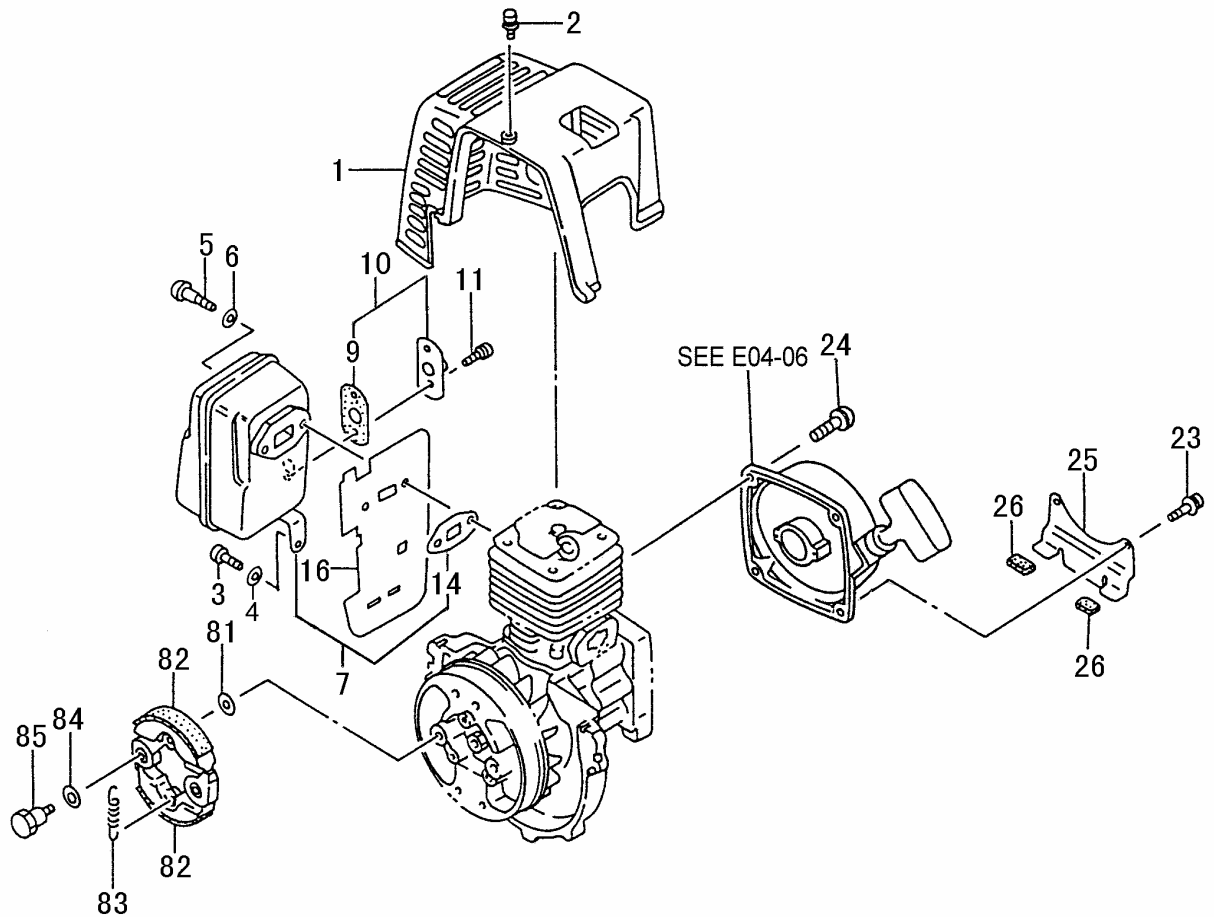

E04-04 ENGINE-2

REF. NUMBER	PARTS NUMBER	DESCRIPTION	Q'TY	SERIAL NUMBER
E04-04 ENGINE-2				
001	669-2777	MUFFLER PROTECTOR	1	
002	669-5383	SCREW 5X12/PS	1	
003	668-4667	HEX.HOLE BOLT M5X12/S	1	
004	668-4918	WASHER M5	1	
005	669-5088	HEX. HOLE BUTTON SCREW	2	
006	668-4639	WASHER 6	2	
007	669-2463	MUFFLER SET	1	
009	669-2883	MUFFLER SPECIAL GASKET	1	
010	669-2651	TAIL PIPE SET, SPARE	1	
011	669-5325	SCREW 4X8/S	2	
014	669-2741	MUFFLER GASKET	1	
016	668-7242	HEAT SHIELD	1	
023	669-5389	SCREW 5X18/PS	2	
024	669-5395	SCREW 5X25PS	2	
025	669-2205	TANK BRACKET	1	
026	669-2227	FUEL TANK CUSHION RUBBER	2	
081	668-9645	CLUTCH WASHER B	2	
082	668-8615	CLUTCH ARM	2	
083	668-9429	CLUTCH SPRING	1	
084	669-5203	WAVE WASHER 10	2	
085	668-9628	CLUTCH STEP BOLT	2