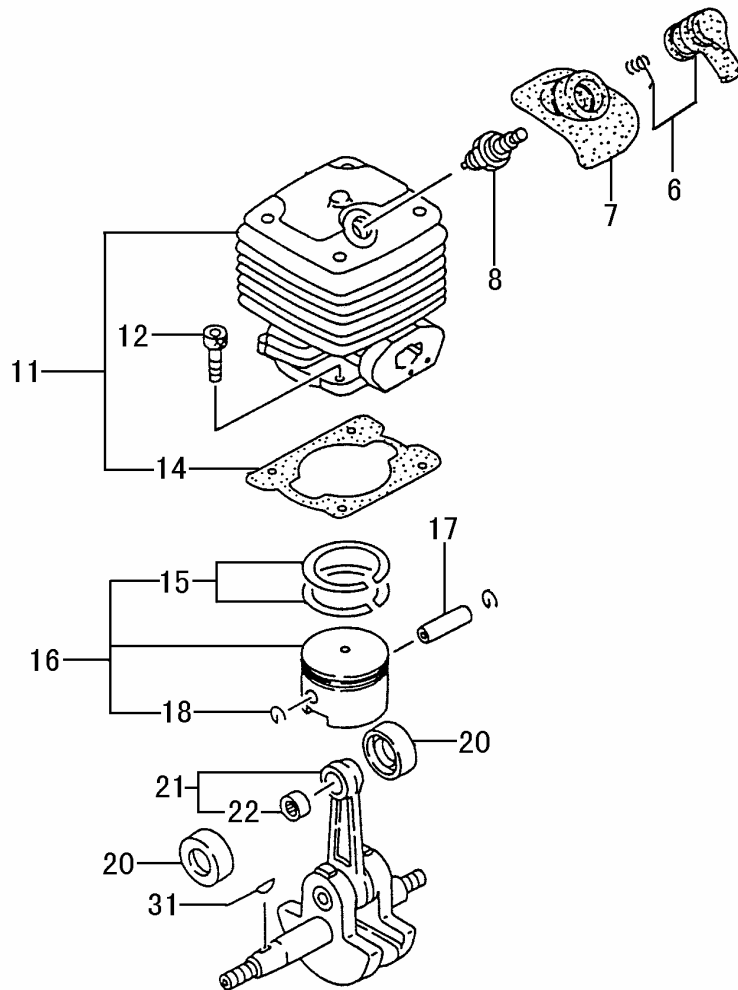

E04

Tanaka

TC-47

Serial No.

E04-01 CYLINDER/PISTON/CRANK SHAFT

REF. NUMBER	PARTS NUMBER	DESCRIPTION	Q'TY	SERIAL NUMBER
E04-01 CYLINDER/PISTON/CRANK SHAFT				
006	668-7479	SPARK PLUG CAP ASS'Y	1	
007	668-8336	SPARK PLUG RUBBER COVE	1	
008	668-5085	SPARK PLUG BPM6A	1	
011	668-5470	CYLINDER SET	1	
012	668-4586	HEX.HOLE BOLT M5X18/S	4	
014	668-5738	CYLINDER GASKET	1	
015	668-6126	PISTON RING	2	
016	668-5887	PISTON SET	1	
017	668-6019	PISTON PIN 10X35	1	
018	668-6026	PISTON PIN CIRCLIP	2	
020	668-5993	PISTON PIN COLLAR	2	
021	668-6190	CRANK SHAFT COMP.	1	
022	669-5602	NEEDLE BEARING, 2X8.8	1	
031	668-6457	WOOD-RUFF KEY 3X13X5	1	

E04-02 CRANK CASE

REF. NUMBER	PARTS NUMBER	DESCRIPTION	Q'TY	SERIAL NUMBER
E04-02 CRANK CASE				
019	669-5139	SMALL NUT 10	1	
023	669-3302	STARTER PAWL	1	
024	669-3345	STARTER PAWL SPRING	1	
025	669-3395	STARTER PULLEY	1	
026	668-6553	CRANK CASE ASS'Y	1	
027	668-6713	CRANK CASE GASKET	1	
028	669-5635	OIL SEAL 15257	2	
029	669-5557	BALL BEARING #6202, 35MM/	2	
030	668-6463	CRANK SHAFT WASHER 15.2	2	
032	669-8030	CRANK SHAFT SHIM 0.05	V	
032	668-6470	CRANK SHAFT SHIM 0.10	V	
032	668-6471	CRANK SHAFT SHIM 0.15	V	
032	668-6472	CRANK SHAFT SHIM 0.20	V	
032	668-6473	CRANK SHAFT SHIM 0.30	V	
033	668-4683	STOP RING E-5	1	
036	669-5367	SCREW 6X45/S	2	
038	669-5364	SCREW 6X30/S	2	
046	668-4872	LOCK NUT M6	1	
047	669-4043	OUTER RECEIVER	1	
051	668-7371	MAGNET ROTOR COMP.	1	
052	669-5185	SMALL WASHER 10	1	
054	669-5138	NUT 10	1	
055	668-7649	IGNITION COIL COMP.	1	
056	669-5419	SCREW 5X18/WS	2	
063	668-8004	CORD CLAMP COMP.	2	
066	668-6976	FAN CASE POLISH	1	
067	669-5361	SCREW 6X20/S	4	
068	668-8055	PRIMARY CORD GROMMET	1	
069	668-8049	PRIMARY CORD GROMMET	1	
070	668-7868	STOP CORD 240L	1	