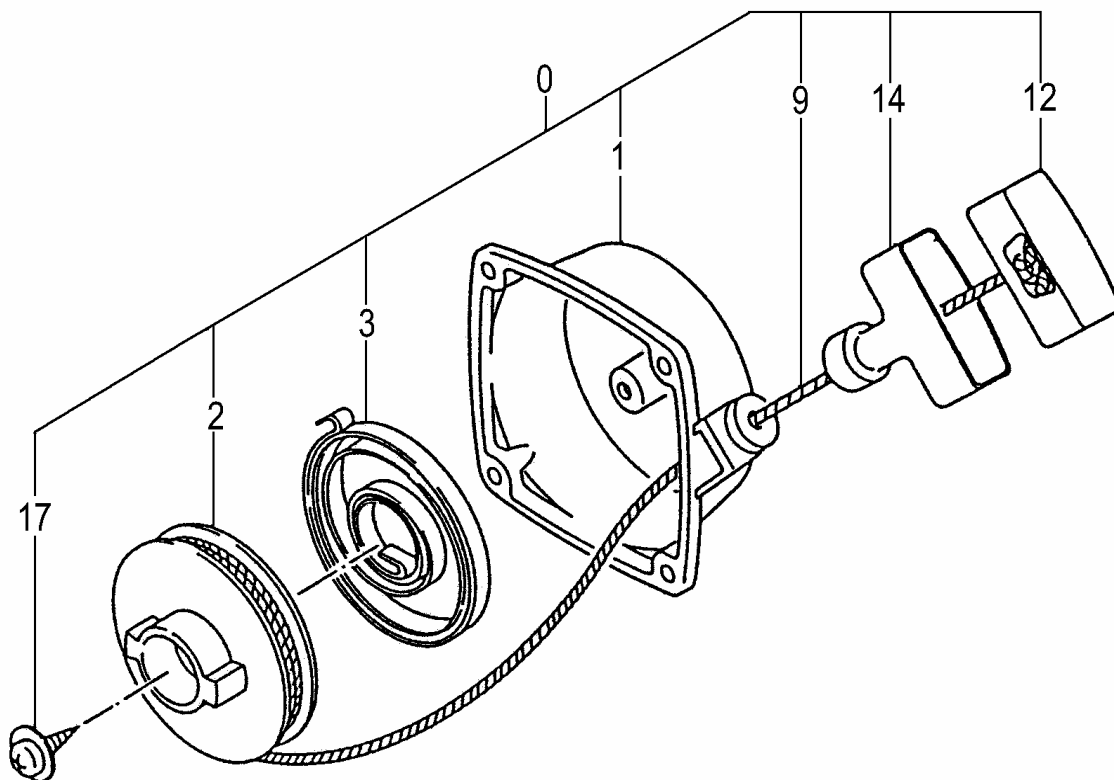

E04-06 RECOIL STARTER

REF. NUMBER	PARTS NUMBER	DESCRIPTION	Q'TY	SERIAL NUMBER
E04-06 RECOIL STARTER				
000	669-2970	RECOIL STARTER BODY ASS'Y	1	
001	669-3025	RECOIL STARTER BODY COM	1	
002	669-3007	STARTER ROPE REEL	1	
003	669-3114	RECOIL SPRING	1	
009	669-3165	STARTER ROPE	1	
012	669-3607	STARTER HANDLE CAP	1	
014	669-3232	STARTER HANDLE	1	
017	669-3634	SET SCREW	1