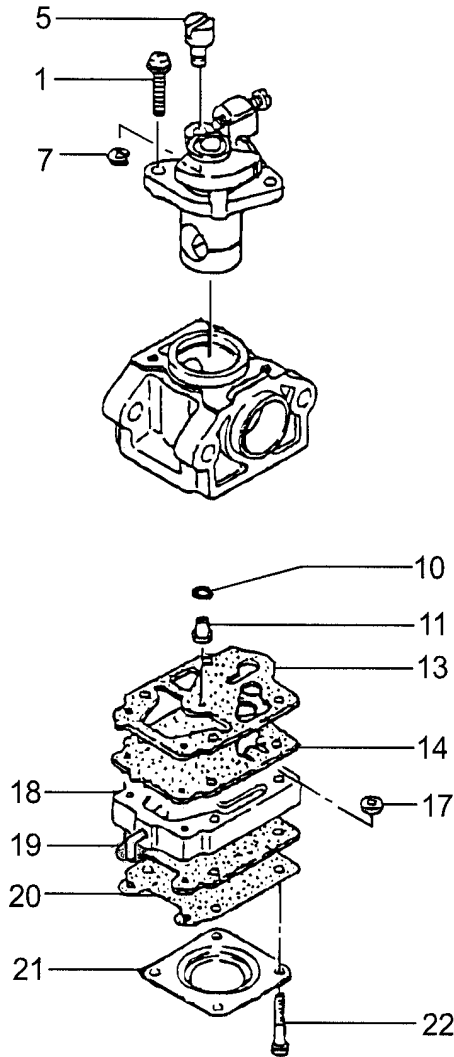

H41-05 CARBURETOR

REF. NUMBER	PARTS NUMBER	DESCRIPTION	Q'TY	REMARKS
H41-05 CARBURETOR				
001	668-4698	THROTTLE SET SCREW	2	
005	668-4697	SWIVEL	1	
007	668-4696	STOP RING	1	
010	668-4695	O-RING	1	
011	669-1873	MAIN JET #35	1	
013	669-1457	PUMP GASKET	1	
014	668-4693	PUMP DIAPHRAGM	1	
017	668-4700	INLET SCREEN	1	
018	669-1435	PUMP BODY COMP.	1	
019	668-5220	DIAPHRAGM PACKING	1	
020	669-0830	METERING DIAPHRAGM COMP.	1	
021	668-5222	DIAPHRAGM COVER	1	
022	669-1312	SET SCREW	4	
000	669-2191	CARB. REPAIR KIT, K10-WYL	1	
000	669-2200	GASKET/DIA. KIT,D10WYL	1	

H41-06 HANDLE

REF. NUMBER	PARTS NUMBER	DESCRIPTION	Q'TY	REMARKS
H41-06 HANDLE				
001	668-6316	HANDLE B	1	
002	668-6280	HANDLE A	1	
003	668-8231	THROTTLE TRIGGER	1	
004	668-8240	SAFETY LEVER OR	1	
005	668-8244	THROTTLE LEVER SPRING	1	
007	668-8247	LOCK LEVER	1	
011	668-4636	TAPPING SCREW D4.5X16	5	
012	669-3990	THROTTLE WIRE	1	
013	668-8366	BUTTON STOP	1	
014	668-4913	SCREW 3X10	1	
015	668-7521	PROTECTION TUBE 130L	1	
016	669-4588	STOP BUTTON MARK	1	
025	669-1123	CLIP	1	
026	668-9130	EARTH TERMINAL	1	
027	668-8249	METAL PLATE	1	
028	668-5158	TAPPING SCREW D3X8	1	
035	668-7922	CORD COMP.	1	
040	668-8015	CORD CLAMP	1	
061	668-8097	HANDLE	1	
063	668-9680	BRAKE SHAFT WASHER	2	
064	668-4834	SPRING WASHER 5	2	
065	669-5054	HEX. HOLE BOLT 5X40	2	