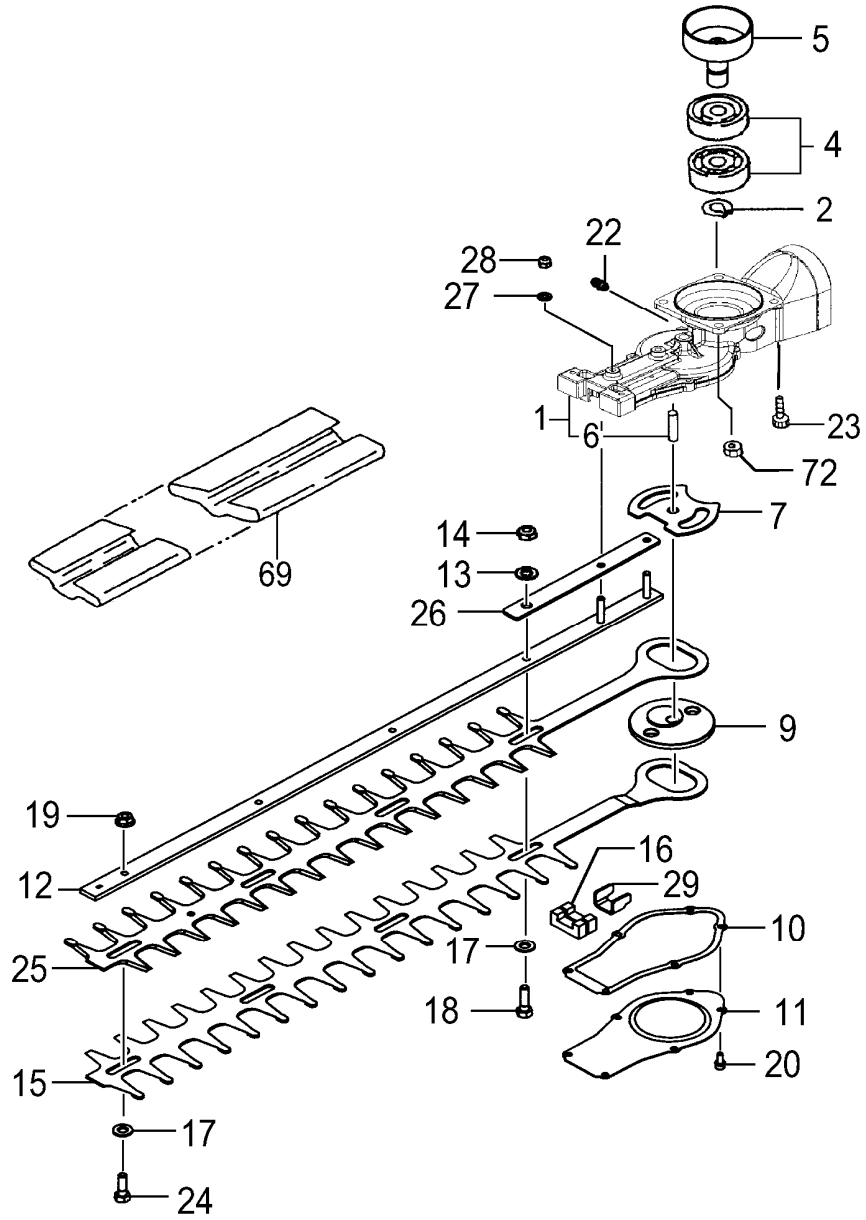

H41-07 GEAR CASE/BLADE

REF. NUMBER	PARTS NUMBER	DESCRIPTION	Q'TY	REMARKS
H41-07 GEAR CASE/BLADE				
001	668-8826	GEAR CASE COMP	1	
002	669-5285	STOP RING C-15, OUTER	1	
004	669-5538	BALL BEARING #6002Z, 32MM/OD	2	
005	668-8570	CLUTCH DRUM COMP.	1	
006	668-8960	GEAR SHAFT	1	
007	668-6614	GUIDE PLATE	1	
009	668-8979	GEAR 2	1	
010	668-8909	GEAR CASE GASKET	1	
011	669-2102	GEAR CASE COVER	1	
012	668-7152	CUTTER GUIDE 590	1	
013	668-4639	WASHER 6	1	
014	669-5175	NUT 6 UPS-P	1	
015	668-7119	CUTTER B	1	
016	668-6658	GREASE SEAL A	2	
017	668-7187	WASHER 7 BLACK	4	
018	668-7158	FIXING BOLT A M6	1	
019	669-5170	FLANGE NUT 6	3	
020	669-5484	HEX. HOLE BOLT 4X10S	6	
022	668-8643	GREASE NIPPLE COMP.	1	
023	669-5495	HEX. HOLE BOLT 6X18/S	2	
024	668-7162	CUTTER FIXING BOLT B	3	
025	668-7095	CUTTER A	1	
026	669-0761	SUPPORT PLATE	1	
027	668-4864	SMALL WASHER 5	2	
028	305-5491	NYLON NUT M5	2	
029	668-6468	HOLDING PLATE	1	
069	668-7311	CUTTER COVER	1	
072	669-5475	SPRING NUT 6	2