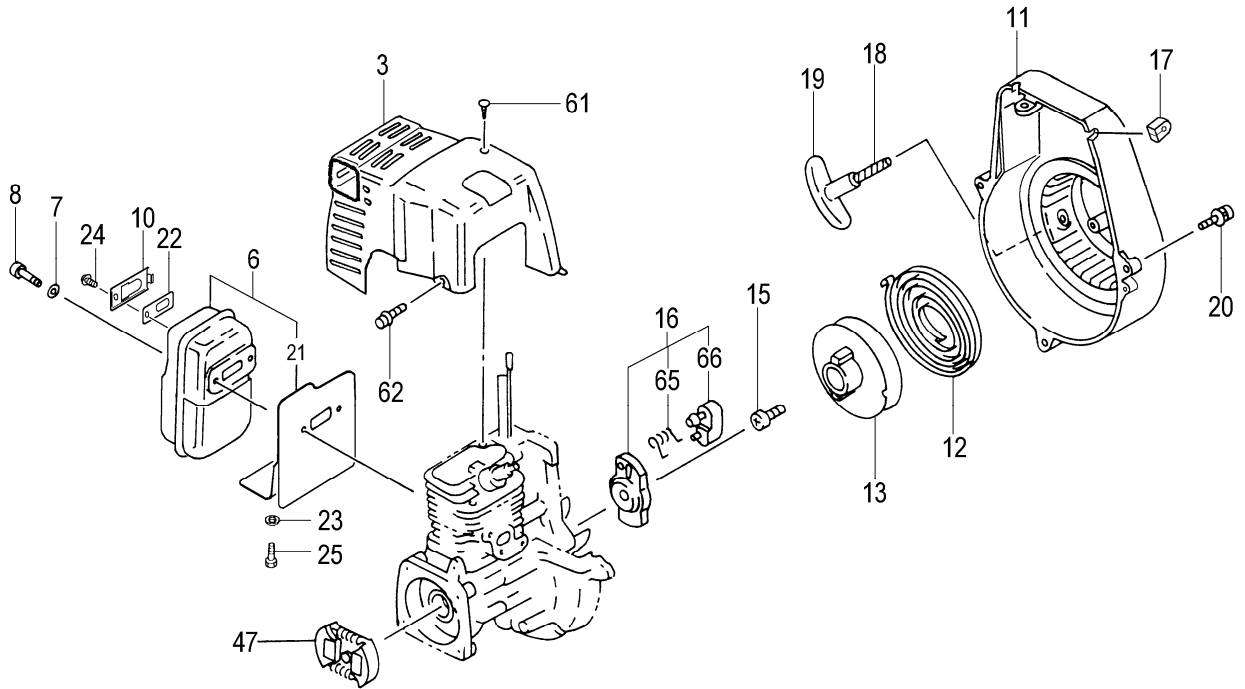

H41-04 ENGINE-2

REF. NUMBER	PARTS NUMBER	DESCRIPTION	Q'TY	REMARKS
H41-04 ENGINE-2				
003	669-2772	MUFFLER PROTECTOR	1	
006	669-2451	MUFELER SET	1	
007	668-4639	WASHER 6	2	
008	669-5086	HEX. HOLE SCREW 6X55	2	
010	669-2646	TAIL PIPE	1	
011	668-6957	FAN CASE COMP.	1	
012	668-4675	RECOIL SPRING	1	
013	669-3066	STARTER ROPE REEL	1	
015	669-3633	SET SCREW	1	
016	669-3405	STARTER PULLEY ASS'Y	1	
017	668-8049	PRIMARY CORD GROMMET	1	
018	669-3168	STARTER ROPE	1	
019	669-3237	STARTER HANDLE	1	
020	668-4682	HEX.HOLE BOLT 4X15/PS	3	
021	669-2718	MUFFLER COVER A COMP.	1	
022	669-2696	MUFFLER ARRESTOR	1	
023	668-4661	WASHER 5	1	
024	669-5471	SCREW 4X8PS	1	
025	669-5332	SCREW 5X8/S	1	
047	668-8494	CLUTCH ASS'Y	1	
061	669-5104	TAPPING SCREW 4.5X10	1	
062	669-5441	BOLT 4X12PS	1	
065	668-4684	STARTER PAWL SPRING	1	
066	669-3319	STARTER PAWL	1