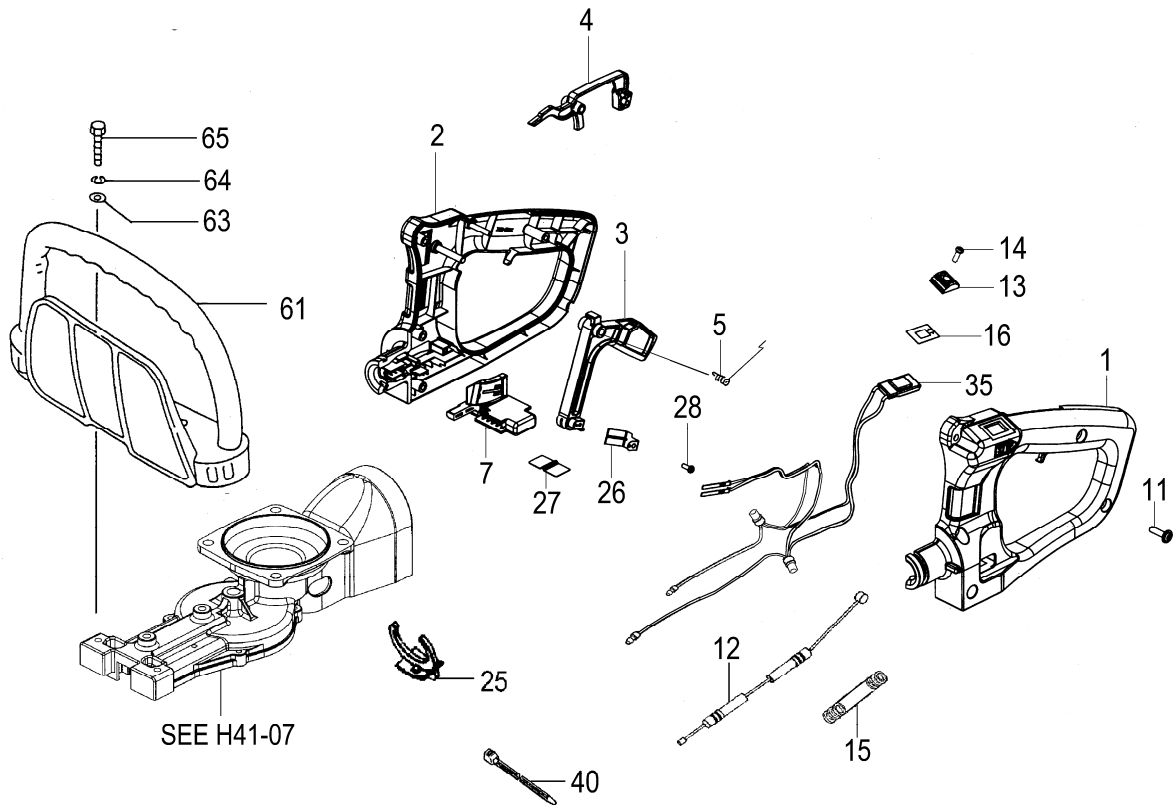

H41-05 CARBURETOR

REF. NUMBER	PARTS NUMBER	DESCRIPTION	Q'TY	REMARKS
H41-05 CARBURETOR				
001	668-4698	THROTTLE SET SCREW	2	
005	668-4697	SWIVEL	1	
007	668-4696	STOP RING	1	
010	668-4695	O-RING	1	
011	669-1873	MAIN JET #35	1	
013	669-1457	PUMP GASKET	1	
014	668-4693	PUMP DIAPHRAGM	1	
017	668-4700	INLET SCREEN	1	
018	669-1435	PUMP BODY COMP.	1	
019	668-5220	DIAPHRAGM PACKING	1	
020	669-0830	METERING DIAPHRAGM COMP.	1	
021	668-5222	DIAPHRAGM COVER	1	
022	669-1312	SET SCREW	4	
000	669-2191	CARB. REPAIR KIT, K10-WYL	1	
000	669-2200	GASKET/DIA. KIT,D10WYL	1	

H41-06 HANDLE

REF. NUMBER	PARTS NUMBER	DESCRIPTION	Q'TY	REMARKS
H41-06 HANDLE				
001	668-6316	HANDLE B	1	
002	668-6280	HANDLE A	1	
003	668-8231	THROTTLE TRIGGER	1	
004	668-8240	SAFETY LEVER OR	1	
005	668-8244	THROTTLE LEVER SPRING	1	
007	668-8247	LOCK LEVER	1	
011	668-4636	TAPPING SCREW D4.5X16	5	
012	669-3990	THROTTLE WIRE	1	
013	668-8366	BUTTON STOP	1	
014	668-4913	SCREW 3X10	1	
015	668-7521	PROTECTION TUBE 130L	1	
016	669-4588	STOP BUTTON MARK	1	
025	669-1123	CLIP	1	
026	668-9130	EARTH TERMINAL	1	
027	668-8249	METAL PLATE	1	
028	668-5158	TAPPING SCREW D3X8	1	
035	668-7922	CORD COMP.	1	
040	668-8015	CORD CLAMP	1	
061	668-8097	HANDLE	1	
063	668-9680	BRAKE SHAFT WASHER	2	
064	668-4834	SPRING WASHER 5	2	
065	669-5054	HEX. HOLE BOLT 5X40	2	