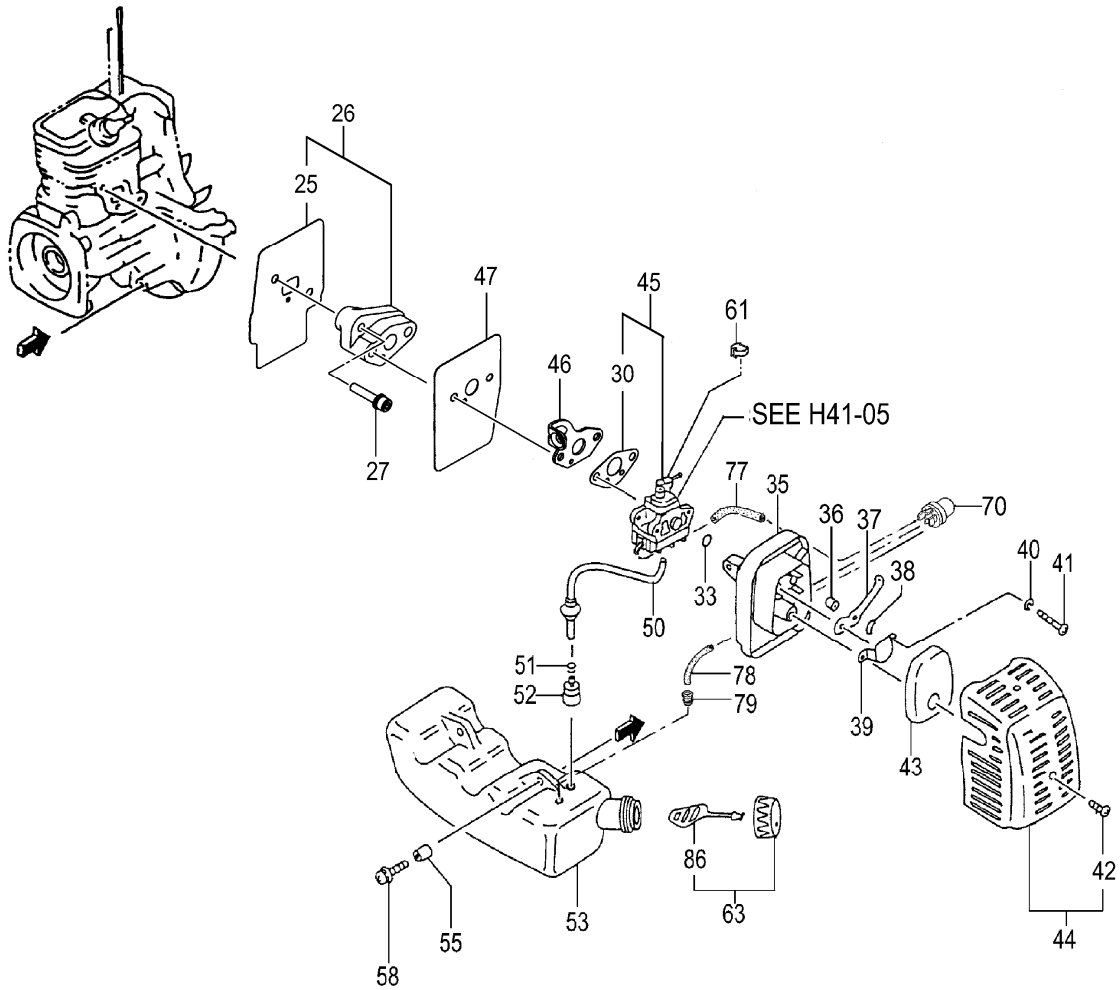

H41-03 ENGINE-1

REF. NUMBER	PARTS NUMBER	DESCRIPTION	Q'TY	REMARKS
H41-03 ENGINE-1				
025	668-9874	INTAKE MANIFOLD GASKET	1	
026	668-9937	INSULATOR SET,SPARE	1	
027	669-5515	HEX. HOLE BOLT 5X25WS	2	
030	668-4615	CARBURETOR GASKET	1	
033	669-5670	O-RING P-15	1	
035	669-0122	CLEANER BODY COMP.	1	
036	669-0804	COLLAR 7.5	2	
037	669-1261	CHOKE VALVE	1	
038	668-4658	WAVE WASHER 8	1	
039	669-0843	BLOW OVER CHECK BOARD	1	
040	668-4662	S.WASHER 5	2	
041	668-4660	SCREW M5X60	2	
042	668-9737	SPECIAL SCREW	1	
043	669-0364	CLEANER SPONGE	1	
044	669-0415	CLEANER COVER ASS'Y	1	
045	669-0463	CARBURETOR SET WYL139A	1	
046	668-4629	THROTTLE WIRE FIXING PLATE	1	
047	668-9828	CARBURETOR GASKET	1	
050	668-8174	SHEELD TUBE	1	
051	668-4619	CLIP,6.3 DIA.	1	
052	668-4620	PUMP FILTER BODY COMP.	1	
053	669-1518	TANK(EVAPO)	1	
054	669-1748	TANK CAP D ASS'Y	1	
055	669-2244	COLLAR 5.8	2	
058	669-5505	HEX. HOLE BOLT 5X18PS	2	
061	668-4628	SWIVEL CAP	1	
070	668-5139	PRIMING PUMP COMP.	1	
077	669-2347	FUEL PIPE 2.5X4X80	1	
078	669-2346	FUEL PIPE 2.5X4X70	1	
079	668-4627	RETURN GROMMET	1