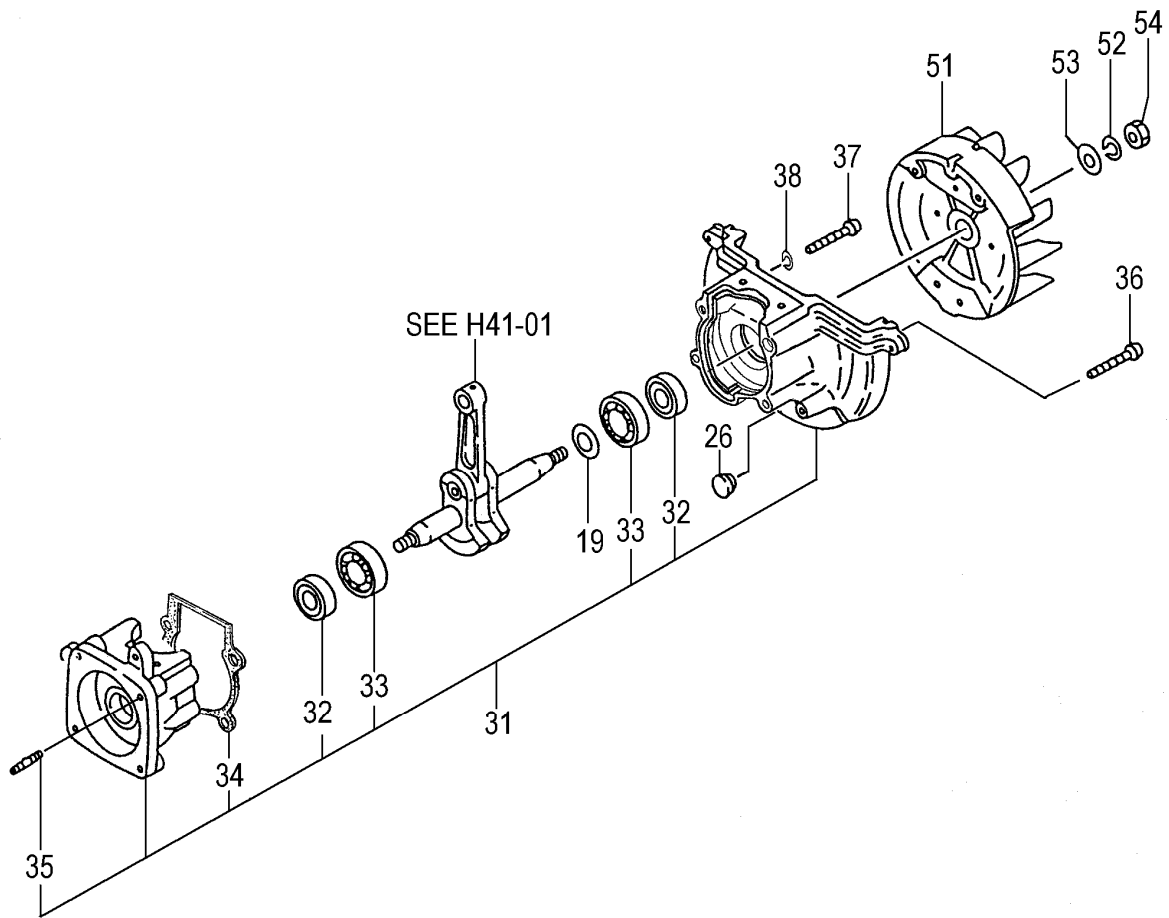

H41-02 CRANK CASE

REF. NUMBER	PARTS NUMBER	DESCRIPTION	Q'TY	REMARKS
H41-02 CRANK CASE				
019	668-4604	GEAR SHAFT SHIM 0.20	V	
019	668-4605	GEAR SHAFT SHIM 0.30	V	
026	668-8047	GROMMET	1	
031	668-6529	CRANK CASE ASS'Y	1	
032	668-4607	OIL SEAL TB 12227	2	
033	668-4608	BALL BEARING 6001 C3	2	
034	668-6705	CRANK CASE GASKET	1	
035	668-6771	STUD BOLT 6X22	2	
036	668-4786	HEX. SOCKET HD. BOLT M5X30 S	2	
037	669-5055	HEX. HOLE BOLT 5X45	2	
038	668-4834	SPRING WASHER 5	2	
051	668-7418	MAGNETO ROTOR COMP.	1	
052	668-4971	S.WASHER 8	1	
053	668-4611	WASHER M8	1	
054	668-4612	HEX.NUT M8	1