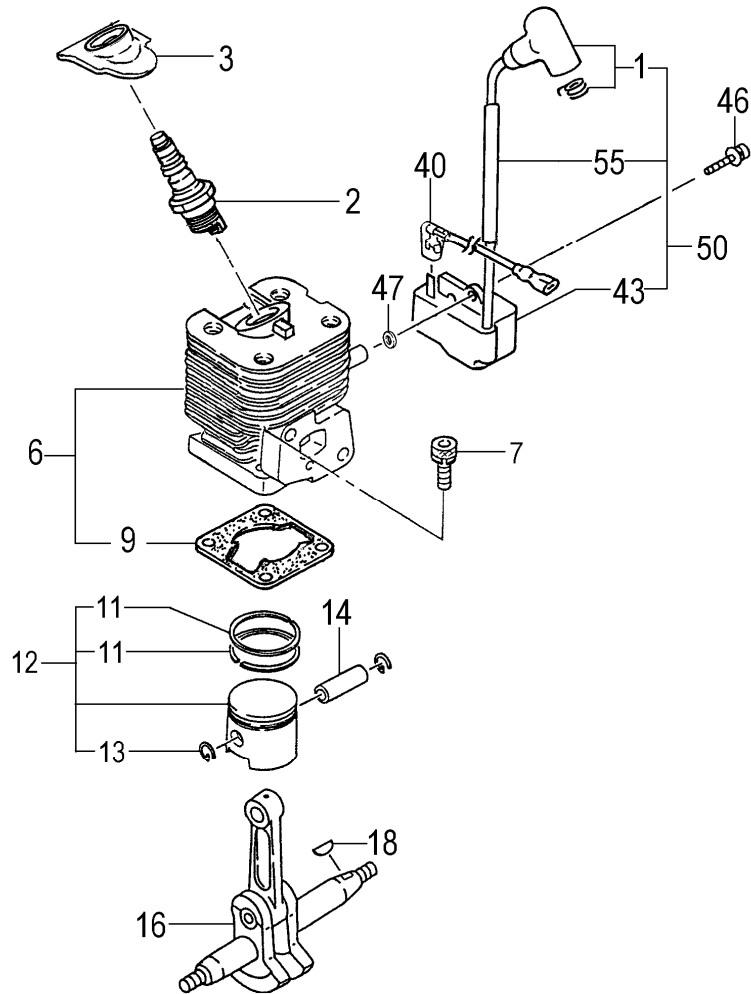

H41
(For USA)

Tanaka

HTD-2520PFA
Serial No.

H41-01 CYLINDER/PISTON/CRANK SHAFT

REF. NUMBER	PARTS NUMBER	DESCRIPTION	Q'TY	REMARKS
H41-01 CYLINDER/PISTON/CRANK SHAFT				
001	668-4894	PLUG CAP ASS'Y	1	
002	668-5085	SPARK PLUG BPM6A	1	
003	668-8334	SPARK PLUG RUBBER COVER	1	
006	668-5462	CYLINDER SET	1	
007	668-4586	HEX.HOLE BOLT M5X18/S	4	
009	668-5728	CYLINDER GASKET	1	
011	668-4588	PISTON RING	2	
012	668-5877	PISTON SET	1	
013	668-5078	CIRCLIP	2	
014	668-6011	PISTON PIN	1	
016	668-6176	CRANK SHAFT COMP.	1	
018	668-4899	WOODRUFF KEY 3X13X4.5	1	
040	668-7840	CORD, B 140M	1	
043	668-7703	IGNITION COIL COMP.	1	
046	668-4599	HEX.HOLE BOLT M4X18/WS	2	
047	668-4600	WASHER	2	
050	668-7704	IGNITION COIL ASS'Y	1	
055	668-8316	INSULATOR TUBE	1	

H41-05 CARBURETOR

REF. NUMBER	PARTS NUMBER	DESCRIPTION	Q'TY	REMARKS
H41-05 CARBURETOR				
001	668-4698	THROTTLE SET SCREW	2	
005	668-4697	SWIVEL	1	
007	668-4696	STOP RING	1	
010	668-4695	O-RING	1	
011	669-1873	MAIN JET #35	1	
013	669-1457	PUMP GASKET	1	
014	668-4693	PUMP DIAPHRAGM	1	
017	668-4700	INLET SCREEN	1	
018	669-1435	PUMP BODY COMP.	1	
019	668-5220	DIAPHRAGM PACKING	1	
020	669-0830	METERING DIAPHRAGM COMP.	1	
021	668-5222	DIAPHRAGM COVER	1	
022	669-1312	SET SCREW	4	
000	669-2191	CARB. REPAIR KIT, K10-WYL	1	
000	669-2200	GASKET/DIA. KIT,D10WYL	1	