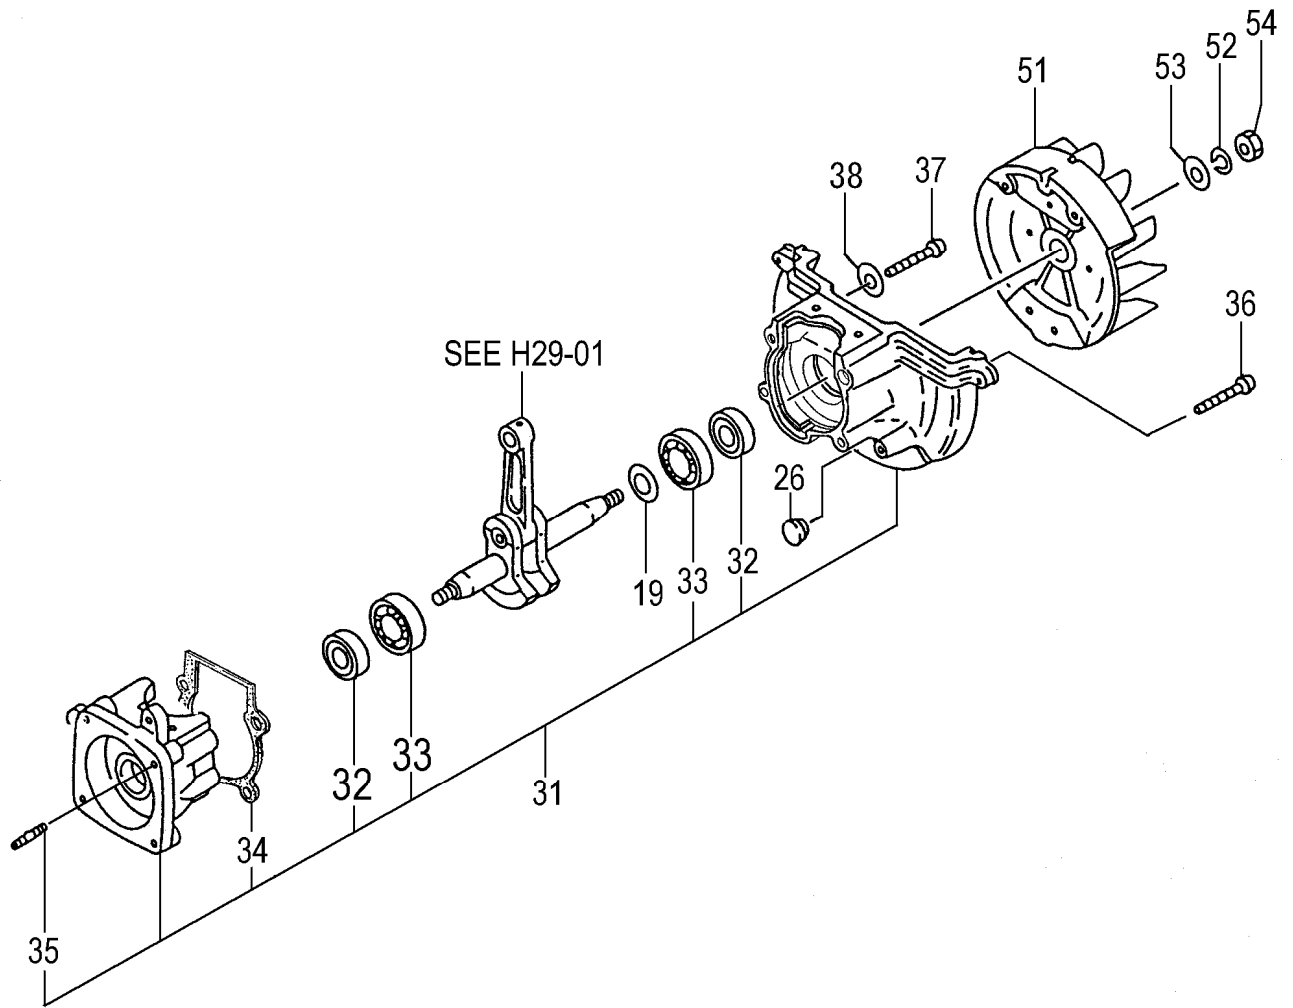

H29-02 CRANK CASE

REF. NUMBER	PARTS NUMBER	DESCRIPTION	Q'TY	REMARKS /SERIAL NO.
H29-02 CRANK CASE				
019	668-4604	GEAR SHAFT SHIM 0.20	V	
019	668-4605	GEAR SHAFT SHIM 0.30	V	
026	668-8047	GROMMET	1	
031	668-6529	CRANK CASE ASS'Y	1	
032	668-4607	OIL SEAL TB 12227	2	
033	669-5535	BALL BEARING 6001 C3	2	
034	668-6705	CRANK CASE GASKET	1	
035	668-6771	STUD BOLT 6X22	2	
036	668-4786	HEX. SOCKET HD. BOLT M5X30 S	2	
037	669-5055	HEX. HOLE BOLT 5X45	2	
038	668-4834	SPRING WASHER 5	2	
051	668-7418	MAGNETO ROTOR COMP.	1	
052	668-4971	S.WASHER 8	1	
053	668-4611	WASHER M8	1	
054	668-4612	HEX.NUT M8	1