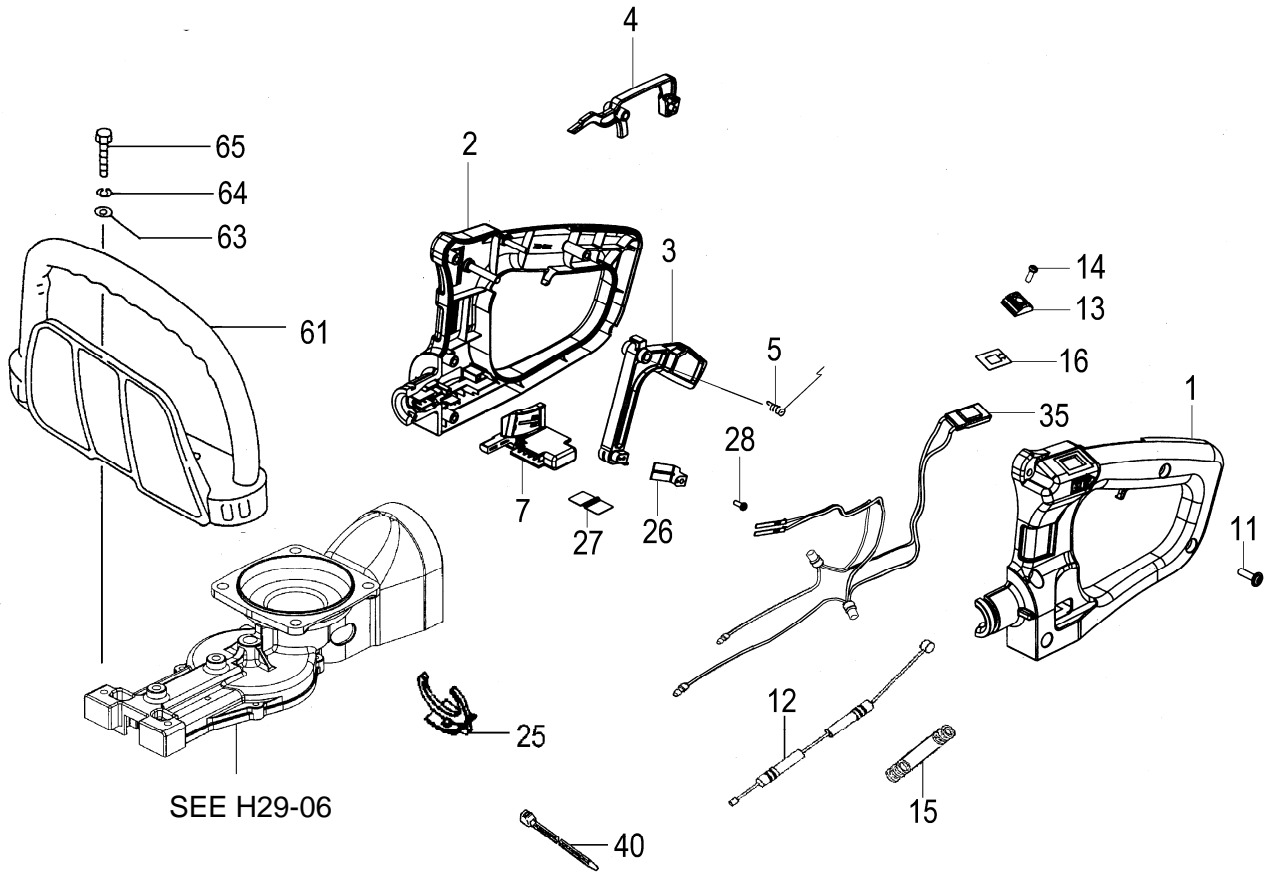

H29-07 HANDLE

REF. NUMBER	PARTS NUMBER	DESCRIPTION	Q'TY	REMARKS /SERIAL NO.
H29-07 HANDLE				
001	668-6316	HANDLE B	1	
002	668-6280	HANDLE A	1	
003	668-8231	THROTTLE TRIGGER	1	
004	668-8240	SAFETY LEVER OR	1	
005	668-8244	THROTTLE LEVER SPRING	1	
007	668-8247	LOCK LEVER	1	
011	668-4636	TAPPING SCREW D4.5X16	5	
012	669-3990	THROTTLE WIRE	1	
013	668-8366	BUTTON STOP	1	
014	668-4913	SCREW 3X10	1	
015	668-7521	PROTECTION TUBE 130L	1	
016	669-4588	STOP BUTTON MARK	1	
025	669-1123	CLIP	1	
026	668-9130	EARTH TERMINAL	1	
027	668-8249	METAL PLATE	1	
028	668-5158	TAPPING SCREW D3X8	1	
035	668-7922	CORD COMP.	1	
040	668-8015	CORD CLAMP	1	
061	668-8097	HANDLE	1	
063	668-9680	BRAKE SHAFT WASHER	2	
064	668-4834	SPRING WASHER 5	2	
065	669-5054	HEX. HOLE BOLT 5X40	2