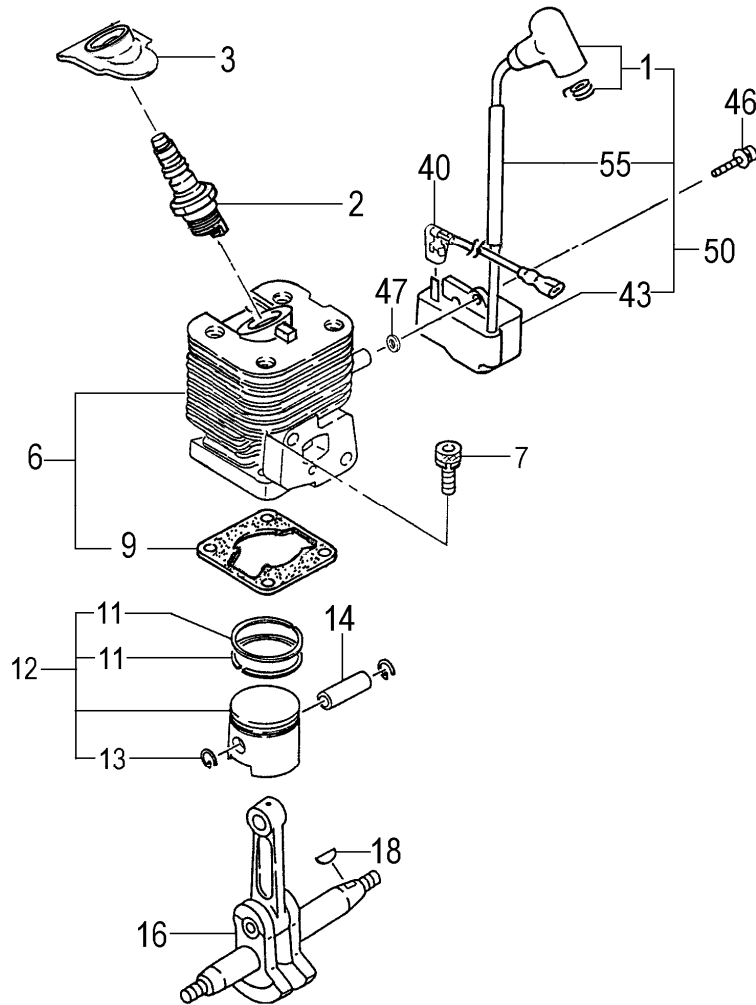

H29

(For USA)

Tanaka

HTD-2522PFA

Serial No.

H29-01 CYLINDER/PISTON/CRANK SHAFT

REF. NUMBER	PARTS NUMBER	DESCRIPTION	Q'TY	REMARKS /SERIAL NO.
H29-01	CYLINDER/PISTON/CRANK SHAFT			
001	668-4894	PLUG CAP ASS'Y	1	
002	668-5085	SPARK PLUG BPM6A	1	
003	668-8334	SPARK PLUG RUBBER COVER	1	
006	668-5462	CYLINDER SET	1	
007	668-4586	HEX.HOLE BOLT M5X18/S	4	
009	668-5728	CYLINDER GASKET	1	
011	668-4588	PISTON RING	2	
012	668-5877	PISTON SET	1	
013	668-5078	CIRCLIP	2	
014	668-6011	PISTON PIN	1	
016	668-6176	CRANK SHAFT COMP.	1	
018	668-4899	WOODRUFF KEY 3X13X4.5	1	
040	668-7840	CORD, B 140M	1	
043	668-7703	IGNITION COIL COMP.	1	
046	668-4599	HEX.HOLE BOLT M4X18/WS	2	
047	668-4600	WASHER	2	
050	668-7704	IGNITION COIL ASS'Y	1	
055	668-8316	INSULATOR TUBE	1	

H29-05 CARBURETOR

REF. NUMBER	PARTS NUMBER	DESCRIPTION	Q'TY	REMARKS /SERIAL NO.
H29-05 CARBURETOR				
001	668-4698	THROTTLE SET SCREW	2	
005	668-4697	SWIVEL	1	
007	668-4696	STOP RING	1	
010	668-4695	O-RING	1	
011	669-1873	MAIN JET #35	1	
013	669-1457	PUMP GASKET	1	
014	668-4693	PUMP DIAPHRAGM	1	
017	668-4700	INLET SCREEN	1	
018	669-1435	PUMP BODY COMP.	1	
019	668-5220	DIAPHRAGM PACKING	1	
020	669-0830	METERING DIAPHRAGM COMP.	1	
021	668-5222	DIAPHRAGM COVER	1	
022	669-1312	SET SCREW	4	
000	669-2191	CARB. REPAIR KIT, K10-WYL	1	
000	669-2200	GASKET/DIA. KIT,D10WYL	1	