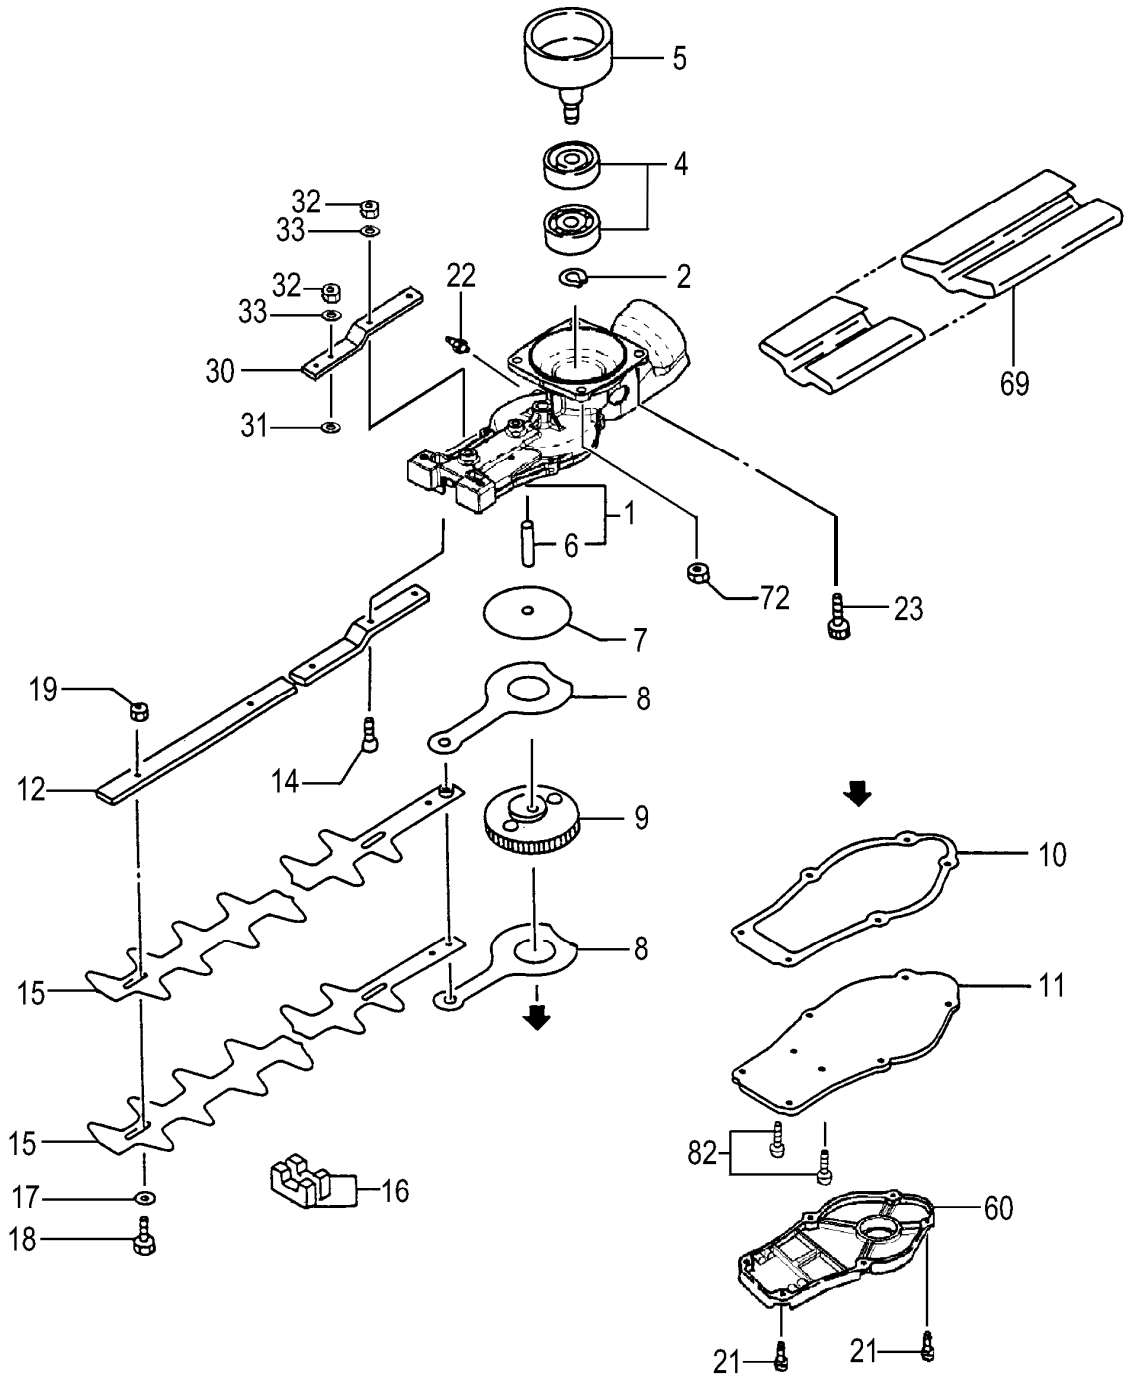

H29-06 GEAR CASE/BLADE

REF. NUMBER	PARTS NUMBER	DESCRIPTION	Q'TY	REMARKS /SERIAL NO.
H29-06 GEAR CASE/BLADE				
001	668-8829	GEAR CASE COMP.	1	
002	669-5285	STOP RING C-15, OUTER	1	
004	669-5536	BALL BEARING #6002, 32MM/OD	2	
005	668-8570	CLUTCH DRUM COMP.	1	
006	668-8960	GEAR SHAFT	1	
007	668-6612	GUIDE PLATE	1	
008	668-6811	CAM ROD	2	
009	668-8974	GEAR 2	1	
010	668-8909	GEAR CASE GASKET	1	
011	669-2100	GEAR CASE COVER	1	
012	668-7137	CUTTER GUIDE 625.5L M6	1	
014	669-5075	HEX. HOLE FLUSH BOLT 6X25	2	
015	668-7084	CUTTER A (591.5L)	2	
016	668-6654	GREASE SEAL A	2	
017	668-7187	WASHER 7 BLACK	4	
018	668-7158	FIXING BOLT A M6	4	
019	669-5170	FLANGE NUT 6	3	
021	668-4595	HEX.HOLE BOLT M4X12/S	6	
022	668-8643	GREASE NIPPLE COMP.	1	
023	669-5495	HEX. HOLE BOLT 6X18/S	2	
030	669-0763	SUPPORT PLATE	1	
031	668-4822	SPECIAL WASHER B	1	
032	669-5175	NUT 6 UPS-P	3	
033	668-4639	WASHER 6	3	
060	668-8844	GEAR CASE B	1	
069	668-7301	CUTTER COVER	1	
072	669-5475	SPRING NUT 6	2	
082	669-5484	HEX. HOLE BOLT 4X10S	2