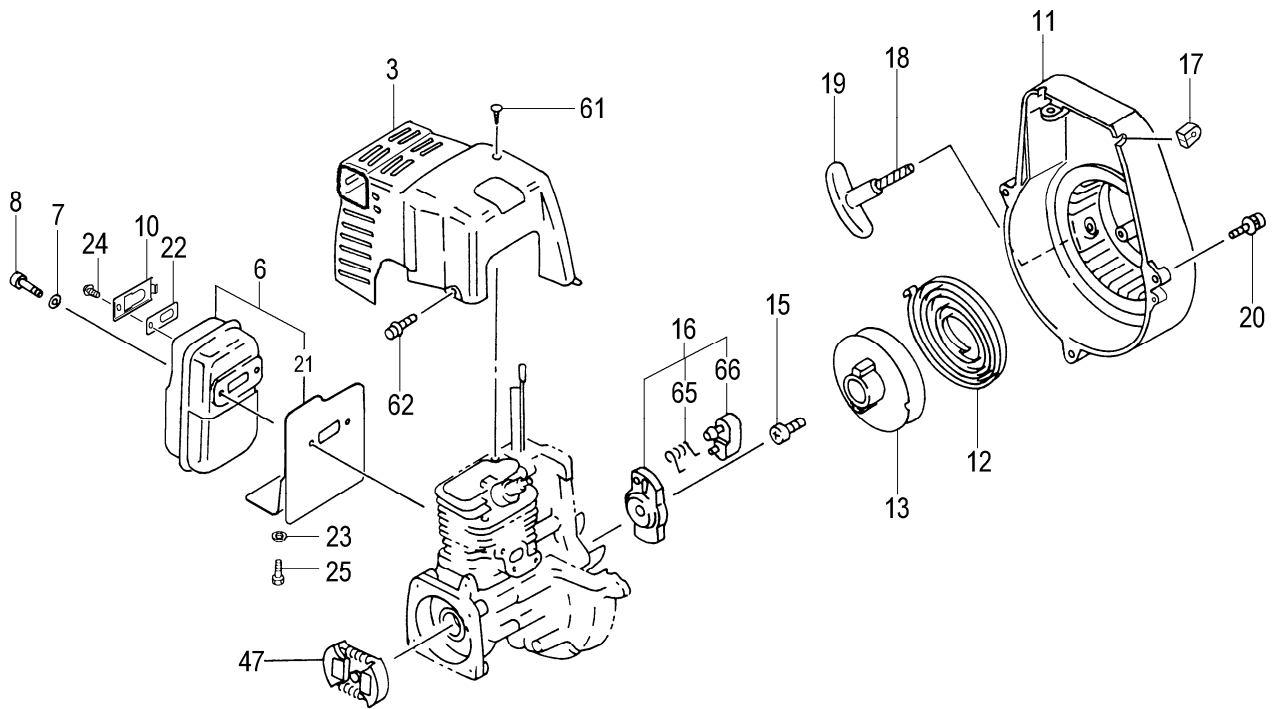

H29-04 ENGINE-2

REF. NUMBER	PARTS NUMBER	DESCRIPTION	Q'TY	REMARKS /SERIAL NO.
H29-04 ENGINE-2				
003	669-2772	MUFFLER PROTECTOR	1	
006	669-2451	MUFELER SET	1	
007	668-4639	WASHER 6	2	
008	669-5086	HEX. HOLE SCREW 6X55	2	
010	669-2646	TAIL PIPE	1	
011	668-6957	FAN CASE COMP.	1	
012	668-4675	RECOIL SPRING	1	
013	669-3066	STARTER ROPE REEL	1	
015	669-3633	SET SCREW	1	
016	669-3405	STARTER PULLEY ASS'Y	1	
017	668-8049	PRIMARY CORD GROMMET	1	
018	669-3168	STARTER ROPE	1	
019	669-3237	STARTER HANDLE	1	
020	668-4682	HEX.HOLE BOLT 4X15/PS	3	
021	669-2718	MUFFLER COVER A COMP.	1	
022	669-2696	MUFFLER ARRESTOR	1	
023	668-4661	WASHER 5	1	
024	669-5471	SCREW 4X8PS	1	
025	669-5332	SCREW 5X8/S	1	
047	668-8494	CLUTCH ASS'Y	1	
061	669-5104	TAPPING SCREW 4.5X10	1	
062	669-5441	BOLT 4X12PS	1	
065	668-4684	STARTER PAWL SPRING	1	
066	669-3319	STARTER PAWL	1