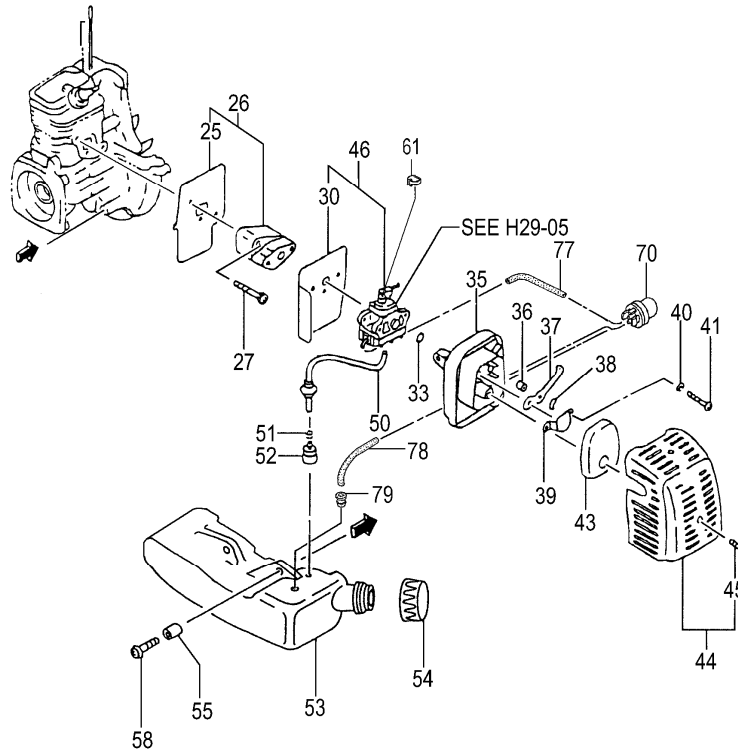

H29-03 ENGINE-1

REF. NUMBER	PARTS NUMBER	DESCRIPTION	Q'TY	REMARKS /SERIAL NO.
H29-03 ENGINE-1				
025	668-9874	INTAKE MANIFOLD GASKET	1	
026	668-9937	INSULATOR SET, SPARE	1	
027	669-5515	HEX. HOLE BOLT 5X25WS	2	
030	668-4615	CARBURETOR GASKET	1	
033	669-5670	O-RING P-15	1	
035	669-0119	CLEANER BODY COMP.	1	
036	669-0804	COLLAR 7.5	2	
037	669-1261	CHOKE VALVE	1	
038	668-4658	WAVE WASHER 8	1	
039	669-0843	BLOW OVER CHECK BOARD	1	
040	668-4662	S.WASHER 5	2	
041	668-4660	SCREW M5X60	2	
042	668-9737	SPECIAL SCREW	1	
043	669-0364	CLEANER SPONGE	1	
044	669-0415	CLEANER COVER ASS'Y	1	
045	669-0463	CARBURETOR SET WYL139A	1	
046	668-4629	THROTTLE WIRE FIXING PLATE	1	
047	668-9828	CARBURETOR GASKET	1	
050	668-8174	SHEELD TUBE	1	
051	668-4619	CLIP, 6.3 DIA.	1	
052	668-4620	PUMP FILTER BODY COMP.	1	
053	669-1518	TANK(EVAPO)	1	
054	669-1748	TANK CAP D ASS'Y	1	
055	669-2244	COLLAR 5.8	2	
058	669-5505	HEX. HOLE BOLT 5X18PS	2	
061	668-4628	SWIVEL CAP	1	
070	668-5139	PRIMING PUMP COMP.	1	
077	669-2347	FUEL PIPE 2.5X4X80	1	
078	669-2346	FUEL PIPE 2.5X4X70	1	
079	668-4627	RETURN GROMMET	1