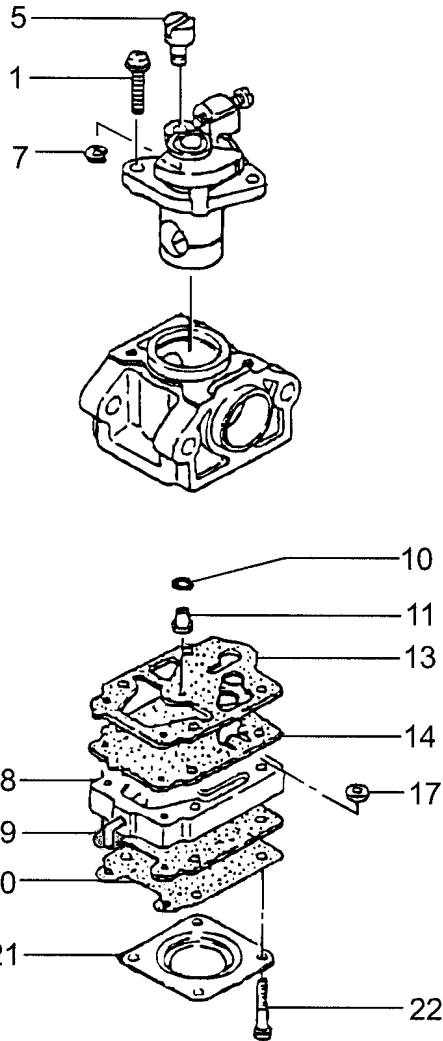

H29-03 ENGINE-1

REF. NUMBER	PARTS NUMBER	DESCRIPTION	Q'TY	REMARKS /SERIAL NO.
H29-03 ENGINE-1				
025	668-9874	INTAKE MANIFOLD GASKET	1	
026	668-9937	INSULATOR SET, SPARE	1	
027	669-5515	HEX. HOLE BOLT 5X25WS	2	
030	668-4615	CARBURETOR GASKET	1	
033	669-5670	O-RING P-15	1	
035	669-0119	CLEANER BODY COMP.	1	
036	669-0804	COLLAR 7.5	2	
037	669-1261	CHOKE VALVE	1	
038	668-4658	WAVE WASHER 8	1	
039	669-0843	BLOW OVER CHECK BOARD	1	
040	668-4662	S.WASHER 5	2	
041	668-4660	SCREW M5X60	2	
042	668-9737	SPECIAL SCREW	1	
043	669-0364	CLEANER SPONGE	1	
044	669-0415	CLEANER COVER ASS'Y	1	
045	669-0463	CARBURETOR SET WYL139A	1	
046	668-4629	THROTTLE WIRE FIXING PLATE	1	
047	668-9828	CARBURETOR GASKET	1	
050	668-8174	SHEELD TUBE	1	
051	668-4619	CLIP, 6.3 DIA.	1	
052	668-4620	PUMP FILTER BODY COMP.	1	
053	669-1518	TANK(EVAPO)	1	
054	669-1748	TANK CAP D ASS'Y	1	
055	669-2244	COLLAR 5.8	2	
058	669-5505	HEX. HOLE BOLT 5X18PS	2	
061	668-4628	SWIVEL CAP	1	
070	668-5139	PRIMING PUMP COMP.	1	
077	669-2347	FUEL PIPE 2.5X4X80	1	
078	669-2346	FUEL PIPE 2.5X4X70	1	
079	668-4627	RETURN GROMMET	1	

H29-05 CARBURETOR

REF. NUMBER	PARTS NUMBER	DESCRIPTION	Q'TY	REMARKS /SERIAL NO.
H29-05 CARBURETOR				
001	668-4698	THROTTLE SET SCREW	2	
005	668-4697	SWIVEL	1	
007	668-4696	STOP RING	1	
010	668-4695	O-RING	1	
011	669-1873	MAIN JET #35	1	
013	669-1457	PUMP GASKET	1	
014	668-4693	PUMP DIAPHRAGM	1	
017	668-4700	INLET SCREEN	1	
018	669-1435	PUMP BODY COMP.	1	
019	668-5220	DIAPHRAGM PACKING	1	
020	669-0830	METERING DIAPHRAGM COMP.	1	
021	668-5222	DIAPHRAGM COVER	1	
022	669-1312	SET SCREW	4	
000	669-2191	CARB. REPAIR KIT, K10-WYL	1	
000	669-2200	GASKET/DIA. KIT,D10WYL	1	