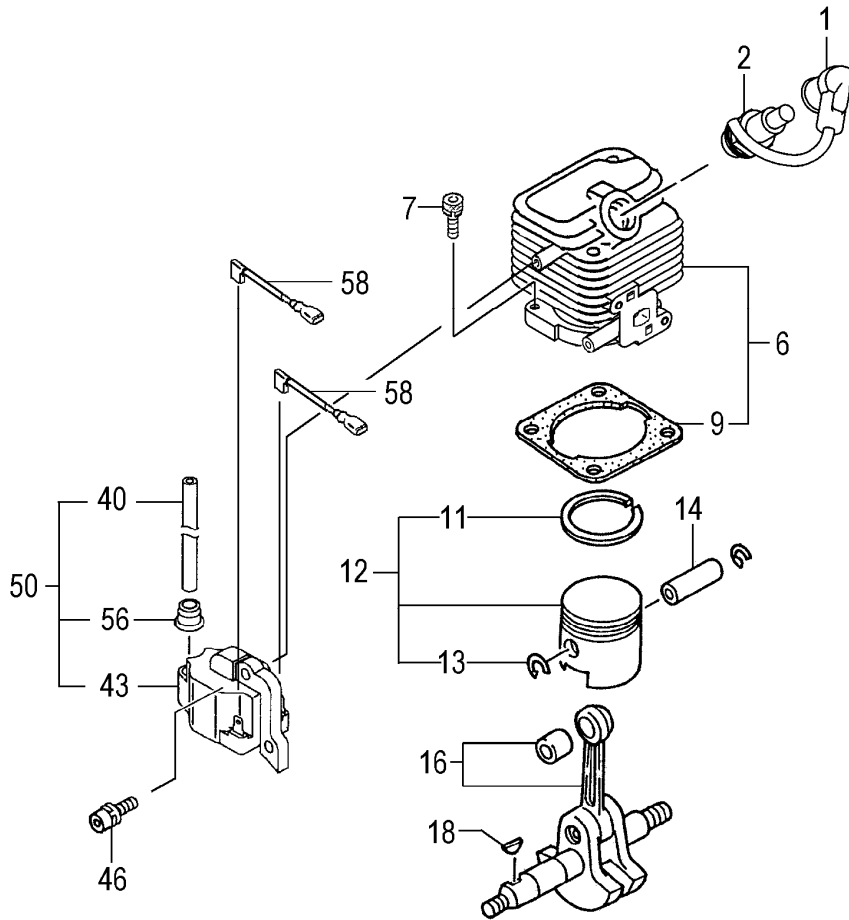

# B47-01 CYLINDER/PISTON/CRANK SHAFT

REF. NUMBER	PARTS NUMBER	DESCRIPTION	Q'TY	SERIAL NUMBER
<b>B47-01 CYLINDER/PISTON/CRANK SHAFT</b>				
001	668-7468	SPARK PLUG CAP ASS'Y	1	
002	668-5085	SPARK PLUG BPM6A	1	
006	668-5489	CYLINDER SET	1	
007	668-4586	HEX.HOLE BOLT M5X18/S	2	
009	668-5709	CYLINDER GASKET	1	
011	668-6118	PISTON RING	1	
012	668-5869	PISTON SET	1	
013	668-4590	PISTON PIN CIRCLIP	2	
014	668-6015	PISTON PIN	1	
016	668-6215	CRANK SHAFT COMP.	1	- B003450
<b>016</b>	668-6217	CRANK SHAFT COMP.	<b>1</b>	B003451 -
018	668-4899	WOODRUFF KEY 3X13X4.5	1	- <b>B003450</b>
040	668-7888	HIGH TENSION CORD 140L	1	
043	668-4598	IGNITION COIL COMP.	1	
046	668-4682	HEX.HOLE BOLT 4X15/PS	2	
050	668-7660	IGNITION COIL ASS'Y	1	
056	668-4602	RUBBER CAP	1	
058	668-7826	STOP CORD COMP.	2	
058	668-7826	STOP CORD COMP.	2	

# B47-03 ENGINE-1

REF. NUMBER	PARTS NUMBER	DESCRIPTION	Q'TY	SERIAL NUMBER
<b>B47-03</b>	<b>ENGINE-1</b>			
040	668-9890	INLET MANIFOLD GASKET	1	
041	668-9914	CARB INSULATOR SET	1	
042	668-4615	CARBURETOR GASKET	1	
047	669-5514	HEX.HOLE BOLT 5X22/WS	2	
055	669-5354	SCREW 5X60/S	2	
056	668-4661	WASHER 5	2	
059	668-8174	SHEELD TUBE	1	
060	668-4619	CLIP,6.3 DIA.	1	
061	668-4620	PUMP FILTER BODY COMP.	1	
<b>062</b>	669-1592	TANK, WHITE	<b>1</b>	
063	669-1748	TANK CAP D ASS'Y	1	
064	669-2244	COLLAR 5.8	3	
065	669-0512	CARBURETOR SET WYL182	1	
067	669-5504	HEX.HOLE BOLT 5X16/PS	2	
068	669-5516	SCREW 5X20WS	1	
078	668-4880	FUEL PIPE 3X5X80	1	
079	668-4627	RETURN GROMMET	1	
083	668-4628	SWIVEL CAP	1	A211451 -

# B47-12 TOOLS & NYLON HEAD

REF. NUMBER	PARTS NUMBER	DESCRIPTION	Q'TY	SERIAL NUMBER
<b>B47-12 TOOLS &amp; NYLON HEAD</b>				
000	669-3221	NYLON HEAD/SURE TAP,M8-NUT	1	
002	668-9624	MOUNTING NUT L-M8X1.25	1	
003	668-4757	CUTTING BODY	1	
004	668-4758	SPECIAL NUT	1	
005	668-4759	REEL SPRING	1	
006	668-4760	SPOOL	1	
007	668-4761	CUTTING BODY CAP	1	
008	668-4762	EYELET	2	
030	668-4813	HEX. BAR WRENCH 4MM	1	
031	668-4979	COMBI BOX SPANNER 13X19 PLUS	1	