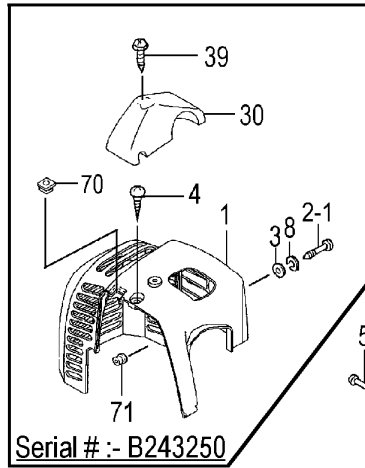

B47-04 ENGINE-2

REF. NUMBER	PARTS NUMBER	DESCRIPTION	Q'TY	SERIAL NUMBER
B47-04	ENGINE-2			
001	669-2809	MUFFLER PROTECTOR BLACK	1	
002,1	668-9738	SPECIAL SCREW	1	- B003450
002	669-5373	SCREW 4X15PS	1	B003451 -
003	668-4632	WASHER 4	1	- B003450
004	668-4637	TAPPING SCREW D4.5X12	1	
005	668-5114	HEX. SOCKET HD. BOLT M5X50	2	
006	668-4918	WASHER M5	2	
007	669-2496	MUFFLER SET	1	
008	668-4633	S.WASHER 4	1	- B003450
016	669-2745	MUFFLER GASKET	1	
017	668-7253	HEAT SHIELD	1	
030	668-8350	SPARK PLUG COVER, BLACK	1	- B243250
031	668-4642	CLUTCH WASHER B	2	
032	668-8616	CLUTCH SHOE COMP.,T-16	2	
033	668-9430	CLUTCH SPRING	1	
034	668-4645	CLUTCH PLATE A 0.5	2	
035	668-9627	STEP BOLT	2	
036	668-4647	HEX.HOLE BOLT M5X18/WS	2	
038	668-4648	BENT WASHER 8	2	
039	668-5191	TAPPING SCREW D4.5X20	1	- B243250
045	668-4973	HEX.HOLE BOLT M5X30/WS	1	
070	668-8040	GROMMET	1	- B243250
071	668-5631	COVER COLLAR	1	- B003450
077	669-2883	MUFFLER SPECIAL GASKET	2	
078	669-2709	EXHAUST PIPE SET, SPARE	1	
079	668-5109	MACHINE SCREW (W/SP. WASHE	2	
080	669-2688	MUFFLER WIRE NET SET	1