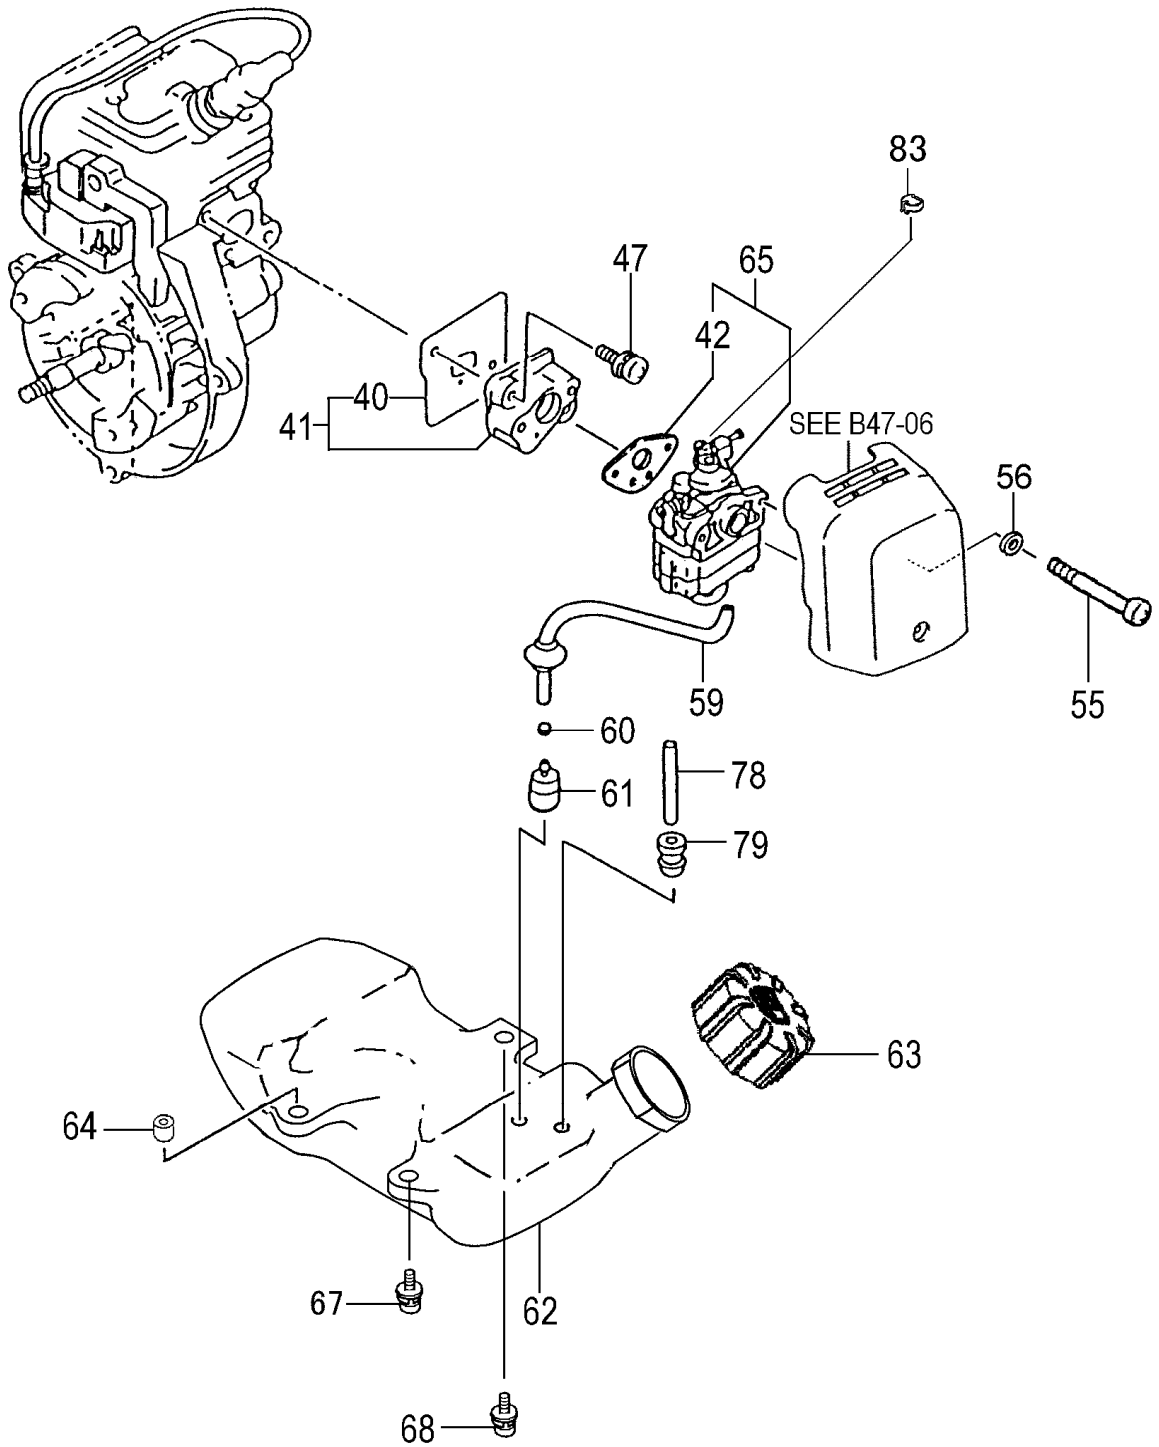

# B47-01 CYLINDER/PISTON/CRANK SHAFT

REF. NUMBER	PARTS NUMBER	DESCRIPTION	Q'TY	SERIAL NUMBER
<b>B47-01 CYLINDER/PISTON/CRANK SHAFT</b>				
001	668-7468	SPARK PLUG CAP ASS'Y	1	
002	668-5085	SPARK PLUG BPM6A	1	
006	668-5489	CYLINDER SET	1	
007	668-4586	HEX.HOLE BOLT M5X18/S	2	
009	668-5709	CYLINDER GASKET	1	
011	668-6118	PISTON RING	1	
012	668-5869	PISTON SET	1	
013	668-4590	PISTON PIN CIRCLIP	2	
014	668-6015	PISTON PIN	1	
016	668-6215	CRANK SHAFT COMP.	1	- B003450
<b>016</b>	668-6217	CRANK SHAFT COMP.	<b>1</b>	B003451 -
018	668-4899	WOODRUFF KEY 3X13X4.5	1	- <b>B003450</b>
040	668-7888	HIGH TENSION CORD 140L	1	
043	668-4598	IGNITION COIL COMP.	1	
046	668-4682	HEX.HOLE BOLT 4X15/PS	2	
050	668-7660	IGNITION COIL ASS'Y	1	
056	668-4602	RUBBER CAP	1	
058	668-7826	STOP CORD COMP.	2	
058	668-7826	STOP CORD COMP.	2	

# B47-03 ENGINE-1

REF. NUMBER	PARTS NUMBER	DESCRIPTION	Q'TY	SERIAL NUMBER
<b>B47-03</b>	<b>ENGINE-1</b>			
040	668-9890	INLET MANIFOLD GASKET	1	
041	668-9914	CARB INSULATOR SET	1	
042	668-4615	CARBURETOR GASKET	1	
047	669-5514	HEX.HOLE BOLT 5X22/WS	2	
055	669-5354	SCREW 5X60/S	2	
056	668-4661	WASHER 5	2	
059	668-8174	SHEELD TUBE	1	
060	668-4619	CLIP,6.3 DIA.	1	
061	668-4620	PUMP FILTER BODY COMP.	1	
<b>062</b>	669-1592	TANK, WHITE	<b>1</b>	
063	669-1748	TANK CAP D ASS'Y	1	
064	669-2244	COLLAR 5.8	3	
065	669-0512	CARBURETOR SET WYL182	1	
067	669-5504	HEX.HOLE BOLT 5X16/PS	2	
068	669-5516	SCREW 5X20WS	1	
078	668-4880	FUEL PIPE 3X5X80	1	
079	668-4627	RETURN GROMMET	1	
083	668-4628	SWIVEL CAP	1	A211451 -