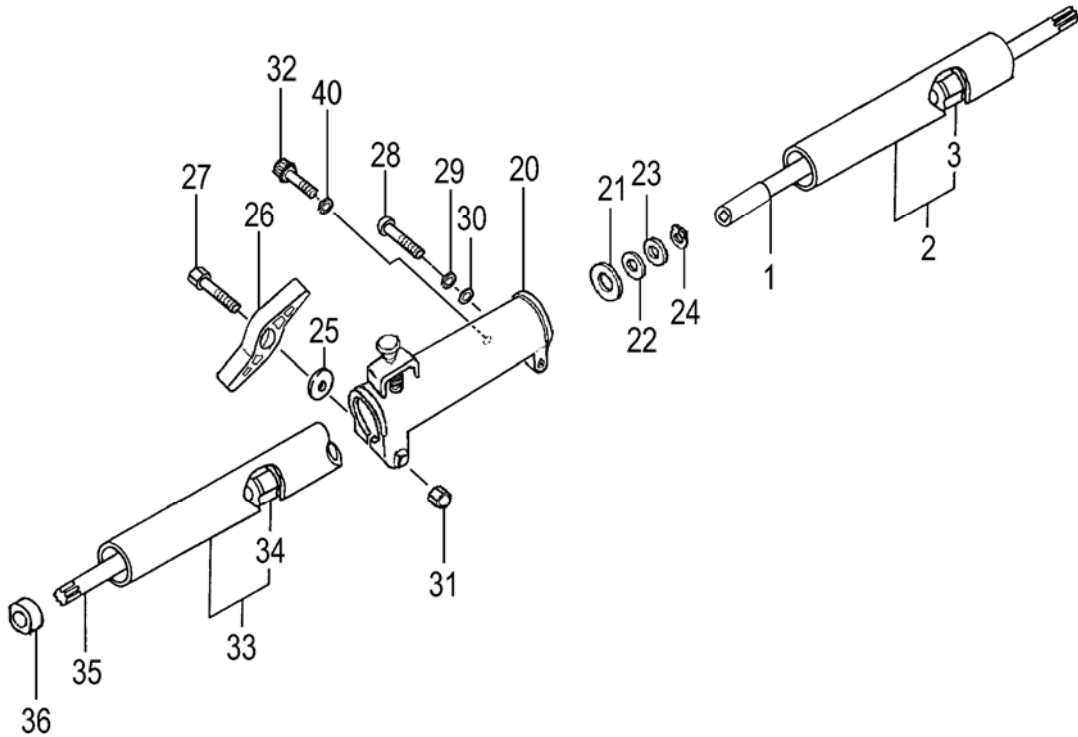

B47-09 OPERATION PIPE

REF. NUMBER	PARTS NUMBER	DESCRIPTION	Q'TY		
B47-09 OPERATION PIPE					
001	668-4814	DRIVE SHAFT A	1		
002	668-4830	MAIN PIPE COMP.	1		
003	668-4831	BUSH ASS'Y	3		
020	668-4817	JOINT CASE	1		
021	668-4818	SPACER 1.6	1		
022	668-4819	SPACER	1		
023	668-4820	PULLEY WASHER	1		
024	668-4821	STOP RING C-10, OUTER	1		
025	668-4822	SPECIAL WASHER B	1		
026	668-4823	HANDLE KNOB	1		
027	668-4824	HEX. BOLT 6X50	1		
028	668-4825	HEX. SOCKET HD. BOLT (W/BUTTON)	1		
029	668-4826	S.WASHER 6	1		
030	668-4827	SMALL WASHER 6 BLACK	1		
031	668-4828	CAP NUT 6	1		
032	668-4829	HEX. SOCKET HD. BOLT M5X12	1		
033	668-4830	MAIN PIPE COMP.	1		
034	668-4831	BUSH ASS'Y	3		
035	668-4832	DRIVE SHAFT B 783L	1		
036	668-4833	BUSHING	1		
040	668-4834	SPRING WASHER 5	1