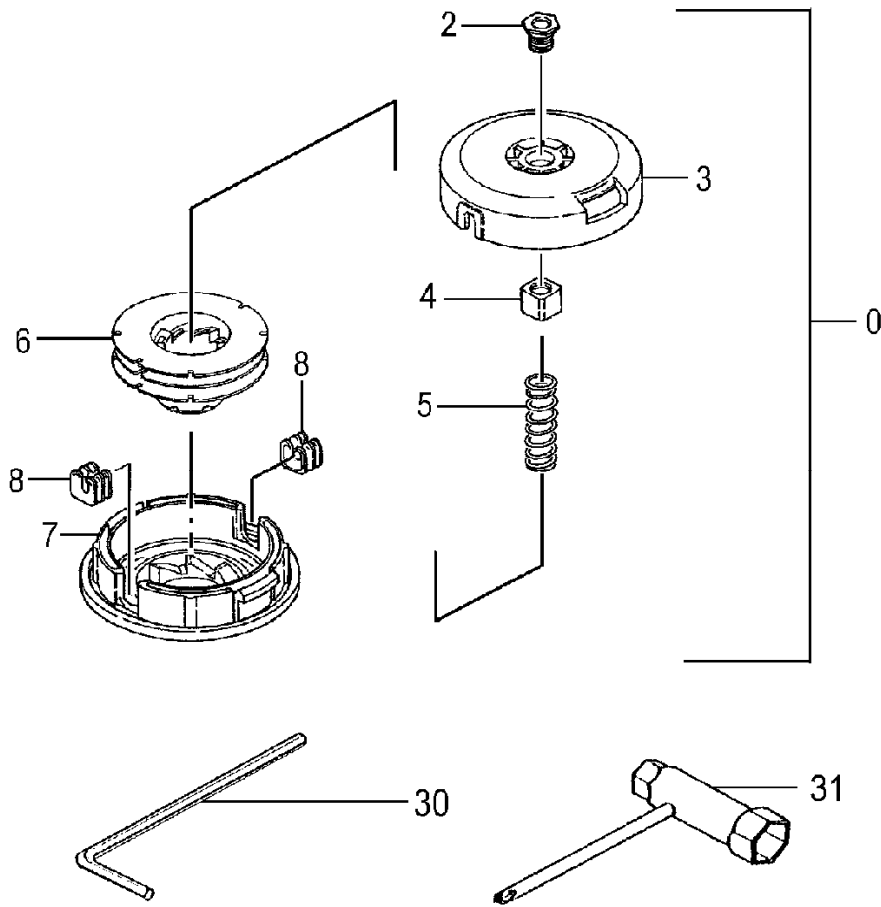

# B47-10 THROTTLE LEVER

REF. NUMBER	PARTS NUMBER	DESCRIPTION	Q'TY	SERIAL NUMBER
<b>B47-10 THROTTLE LEVER</b>				
004	668-5075	NUT M5 (BLACK)	3	
005	669-1057	FRONT HANDLE 24	1	
007	668-4997	SCREW M5X30WS	3	
009	669-3983	THROTTLE WIRE	1	
016	668-9260	HANGER COLLAR	1	
017	668-9282	HANGER 24	1	
018	668-9294	HANGER FIXING BRACKET	1	
019	317-7751	MACHINE SCREW (W/WASHERS) M5X2	1	
025	669-3770	THROTTLE LEVER ASS'Y 24	1	
041	668-5006	THROTTLE LEVER	1	
042	668-4998	RETURN SPRING	1	
043	668-5009	STOP SWITCH	1	
044	668-5003	SWITCH MARK	1	
045	668-7462	STOP SWITCH COMP.	1	
046	668-5076	MACHINE SCREW M5X30	3	
047	668-4965	NUT M5	3	
048	668-5007	PROTECTION TUBE D7X170	1	
049	669-1183	SHAFT GRIP	1	
050	668-4839	SHOULDER BELT SINGLE	1	

# B47-12 TOOLS & NYLON HEAD

REF. NUMBER	PARTS NUMBER	DESCRIPTION	Q'TY	SERIAL NUMBER
<b>B47-12 TOOLS &amp; NYLON HEAD</b>				
000	669-3221	NYLON HEAD/SURE TAP,M8-NUT	1	
002	668-9624	MOUNTING NUT L-M8X1.25	1	
003	668-4757	CUTTING BODY	1	
004	668-4758	SPECIAL NUT	1	
005	668-4759	REEL SPRING	1	
006	668-4760	SPOOL	1	
007	668-4761	CUTTING BODY CAP	1	
008	668-4762	EYELET	2	
030	668-4813	HEX. BAR WRENCH 4MM	1	
031	668-4979	COMBI BOX SPANNER 13X19 PLUS	1	