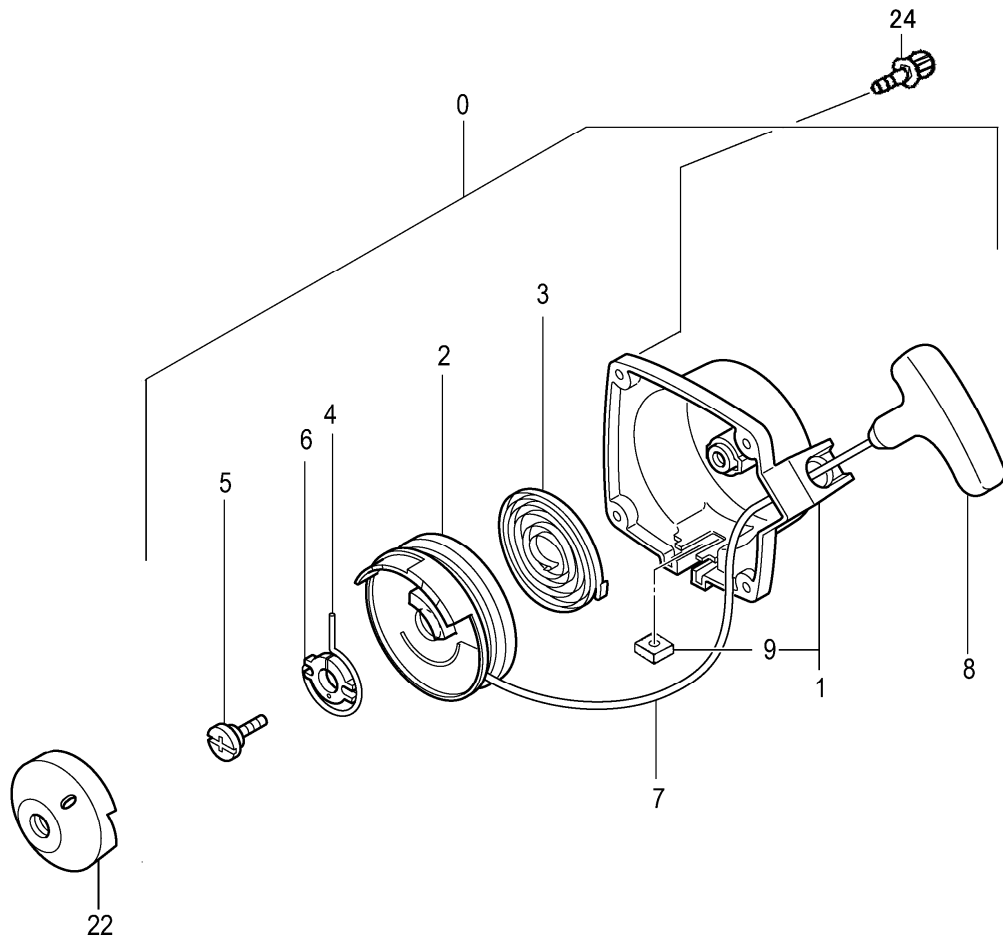

B47-05 RECOIL STARTER

REF. NUMBER	PARTS NUMBER	DESCRIPTION	Q'TY	SERIAL NUMBER
B47-05 RECOIL STARTER				
000	668-4938	RECOIL STARTER BODY ASS'Y	1	
001	668-4944	RECOIL STARTER BODY COMP.	1	
002	668-4941	STARTER ROPE REEL	1	
003	668-4942	RECOIL SPRING	1	
004	668-4940	SWING ARM	1	
005	668-4679	SET SCREW	1	
006	668-4939	PULLEY STAY	1	
007	668-4943	ROPE 3.0X800	1	
008	668-4680	STARTER HANDLE	1	
009	668-5000	SPECIAL NUT M5	1	
022	668-4937	STARTER PULLEY	1	
024	668-4682	HEX.HOLE BOLT 4X15/PS	4