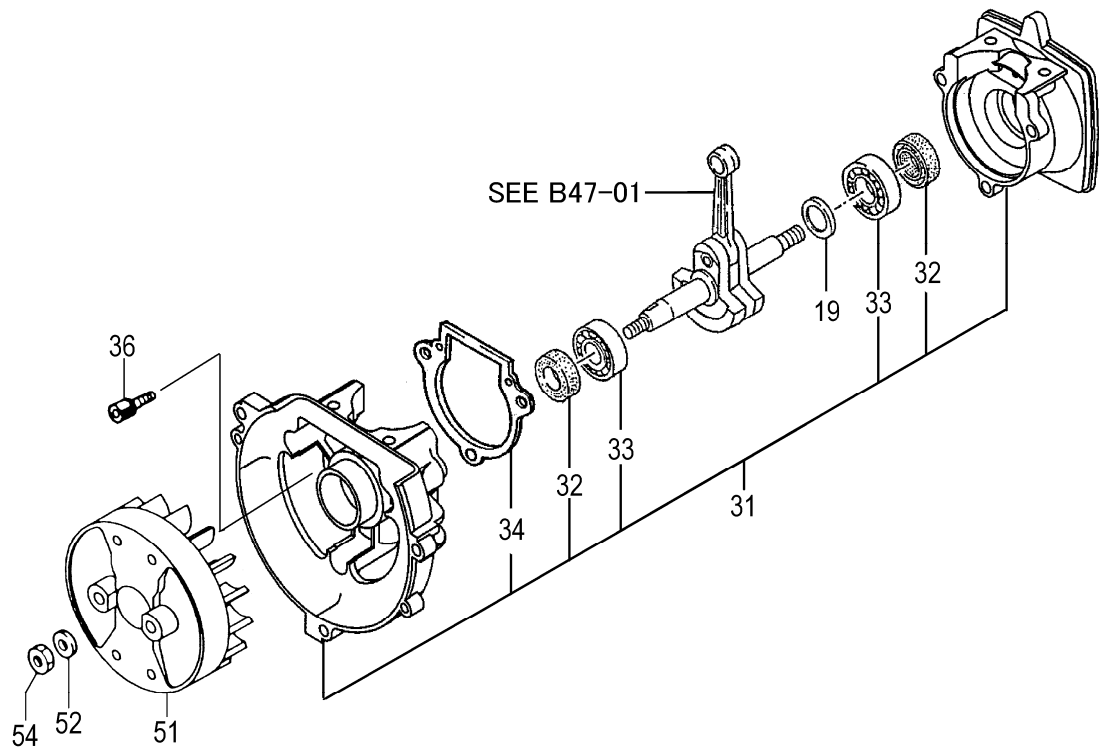

B47-02 CRANK CASE

REF. NUMBER	PARTS NUMBER	DESCRIPTION	Q'TY	SERIAL NUMBER
B47-02 CRANK CASE				
019	668-9177	GEAR SHAFT SHIM 0.10	V	
019	668-9178	GEAR SHAFT SHIM 0.15	V	
019	668-4604	GEAR SHAFT SHIM 0.20	V	
019	668-4605	GEAR SHAFT SHIM 0.30	V	
031	668-6583	CRANK CASE ASS'Y	1	- B003450
031	668-6585	CRANK CASE ASS'Y	1	B003451 -
032	668-4607	OIL SEAL TB 12227	2	
033	669-5535	BALL BEARING 6001 C3	2	
034	668-6719	CRANK CASE GASKET	1	
036	668-4586	HEX.HOLE BOLT M5X18/S	3	
051	668-7376	MAGNETO ROTOR COMP	1	- B003450
051	668-7377	MAGNETO ROTOR COMP.	1	B003451 -
052	668-4611	WASHER M8	1	
054	668-4612	HEX.NUT M8	1