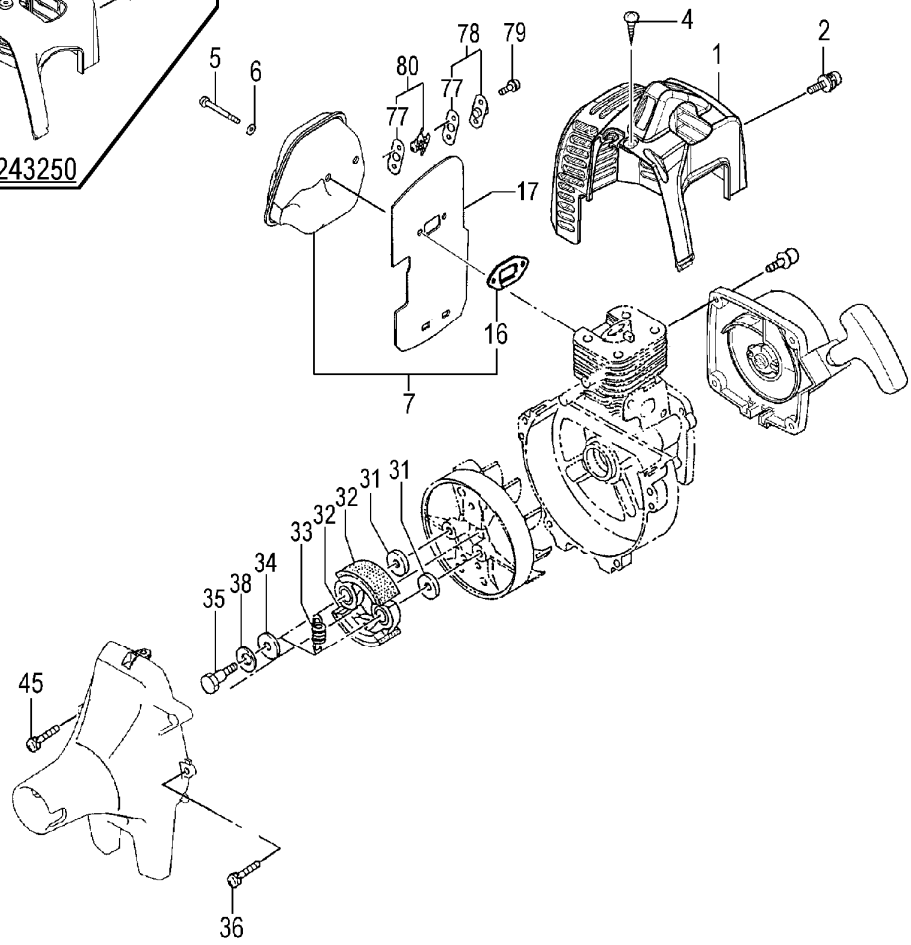

B47-04 ENGINE-2

REF. NUMBER	PARTS NUMBER	DESCRIPTION	Q'TY	SERIAL NUMBER
B47-04	ENGINE-2			
001	669-2809	MUFFLER PROTECTOR BLACK	1	
002,1	668-9738	SPECIAL SCREW	1	- B003450
002	669-5373	SCREW 4X15PS	1	B003451 -
003	668-4632	WASHER 4	1	- B003450
004	668-4637	TAPPING SCREW D4.5X12	1	
005	668-5114	HEX. SOCKET HD. BOLT M5X50	2	
006	668-4918	WASHER M5	2	
007	669-2496	MUFFLER SET	1	
008	668-4633	S.WASHER 4	1	- B003450
016	669-2745	MUFFLER GASKET	1	
017	668-7253	HEAT SHIELD	1	
030	668-8350	SPARK PLUG COVER, BLACK	1	- B243250
031	668-4642	CLUTCH WASHER B	2	
032	668-8616	CLUTCH SHOE COMP.,T-16	2	
033	668-9430	CLUTCH SPRING	1	
034	668-4645	CLUTCH PLATE A 0.5	2	
035	668-9627	STEP BOLT	2	
036	668-4647	HEX.HOLE BOLT M5X18/WS	2	
038	668-4648	BENT WASHER 8	2	
039	668-5191	TAPPING SCREW D4.5X20	1	- B243250
045	668-4973	HEX.HOLE BOLT M5X30/WS	1	
070	668-8040	GROMMET	1	- B243250
071	668-5631	COVER COLLAR	1	- B003450
077	669-2883	MUFFLER SPECIAL GASKET	2	
078	669-2709	EXHAUST PIPE SET, SPARE	1	
079	668-5109	MACHINE SCREW (W/SP. WASHE	2	
080	669-2688	MUFFLER WIRE NET SET	1