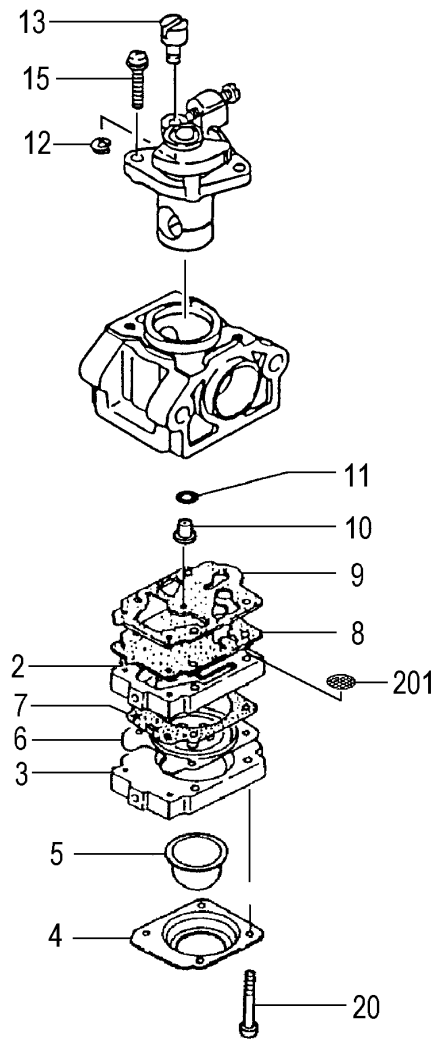

B47-07 CARBURETOR

REF. NUMBER	PARTS NUMBER	DESCRIPTION	Q'TY	SERIAL NUMBER
B47-07 CARBURETOR				
002	668-4879	PUMP BODY COMP.	1	
003	668-4687	PRIMING PUMP COMP.	1	
004	668-4688	DIAPHRAGM COVER	1	
005	668-4689	PRIMING BODY	1	
006	669-0830	METERING DIAPHRAGM COMP.	1	
007	668-4691	DIAPHRAGM GASKET	1	
008	668-4693	PUMP DIAPHRAGM	1	
009	669-1457	PUMP GASKET	1	
010	669-1844	MAIN JET #38	1	
011	668-4695	O-RING	1	
012	668-4696	STOP RING	1	
013	668-4697	SWIVEL	1	
015	668-4698	THROTTLE SET SCREW	2	
020	668-4699	SET SCREW	4	
201	668-4700	INLET SCREEN	1	
	669-2191	CARB. REPAIR KIT, K10-WYL	1	
	669-2200	GASKET/DIA. KIT,D10WYL	1