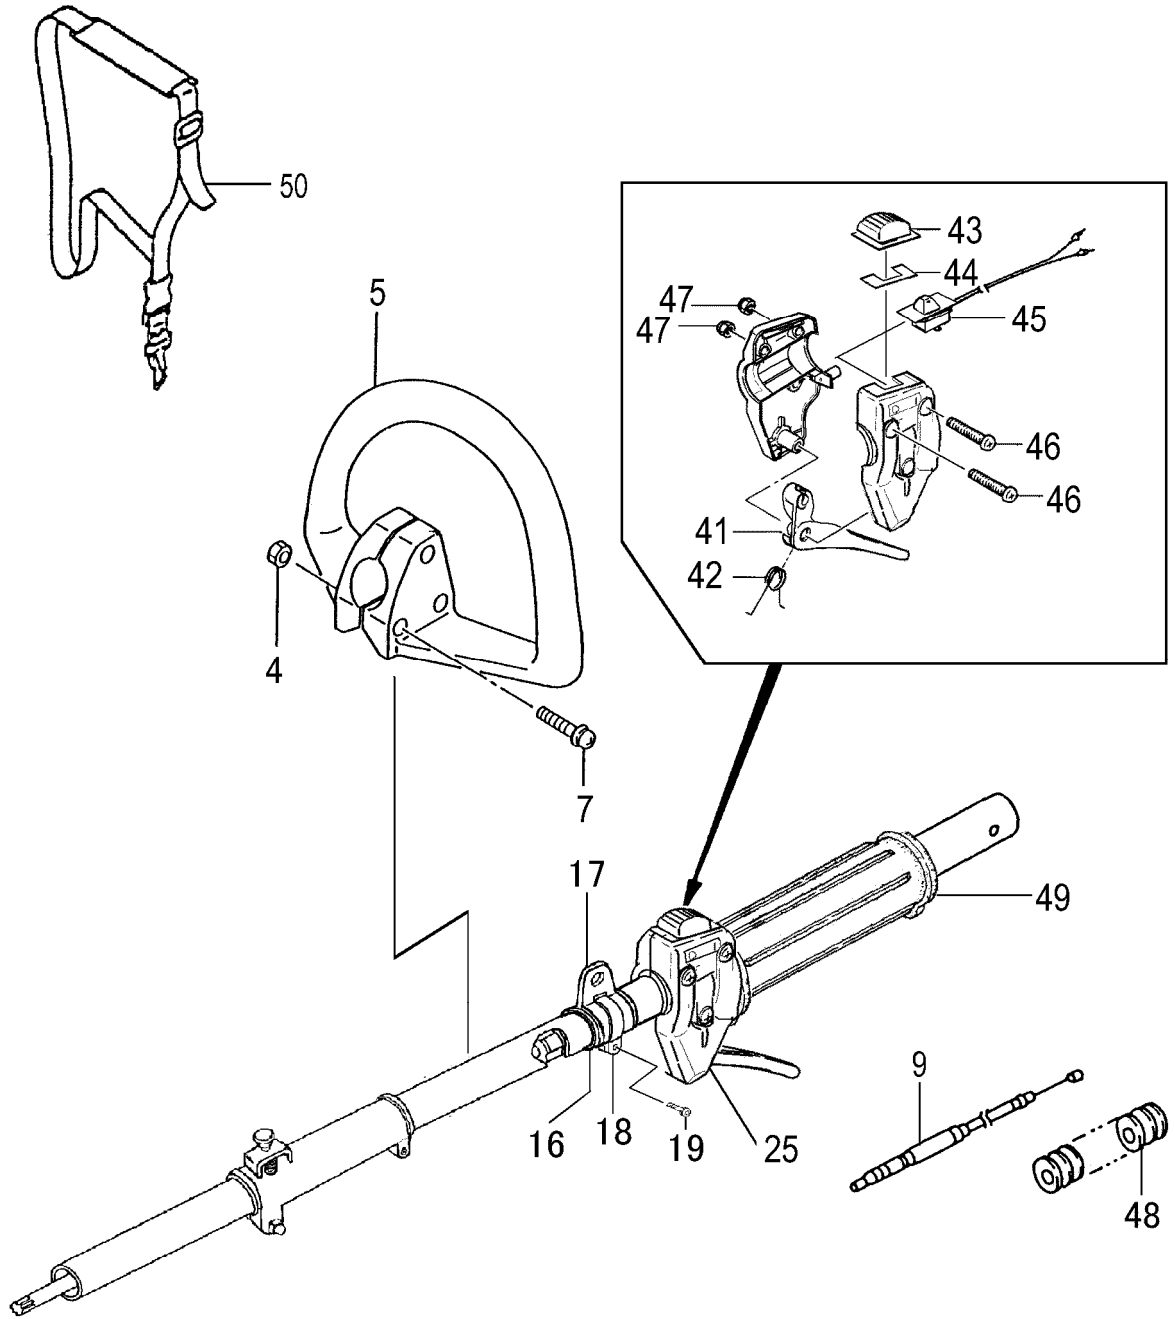

# B47-08 FAN CASE

REF. NUMBER	PARTS NUMBER	DESCRIPTION	Q'TY	SERIAL NUMBER
<b>B47-08 FAN CASE</b>				
001	668-8601	CLUTCH SHAFT CAMP.	1	
003	668-4664	STOP RING C-12 OUTER	1	
005	669-1839	ANTI-VIBE RUBBER	1	
006	669-5046	HEX. HOLE BOLT 5X16	1	
008	668-4709	HEX.HOLE BOLT M5X25/S	1	
011	668-7029	FAN CASE, OR	1	
015	668-9651	PIPE HOLDER, TPE	1	
026	668-4918	WASHER M5	1	
027	668-9159	GEAR CASE WASHER	1	
028	668-9664	METAL FITTING	1	

# B47-10 THROTTLE LEVER

REF. NUMBER	PARTS NUMBER	DESCRIPTION	Q'TY	SERIAL NUMBER
<b>B47-10 THROTTLE LEVER</b>				
004	668-5075	NUT M5 (BLACK)	3	
005	669-1057	FRONT HANDLE 24	1	
007	668-4997	SCREW M5X30WS	3	
009	669-3983	THROTTLE WIRE	1	
016	668-9260	HANGER COLLAR	1	
017	668-9282	HANGER 24	1	
018	668-9294	HANGER FIXING BRACKET	1	
019	317-7751	MACHINE SCREW (W/WASHERS) M5X2	1	
025	669-3770	THROTTLE LEVER ASS'Y 24	1	
041	668-5006	THROTTLE LEVER	1	
042	668-4998	RETURN SPRING	1	
043	668-5009	STOP SWITCH	1	
044	668-5003	SWITCH MARK	1	
045	668-7462	STOP SWITCH COMP.	1	
046	668-5076	MACHINE SCREW M5X30	3	
047	668-4965	NUT M5	3	
048	668-5007	PROTECTION TUBE D7X170	1	
049	669-1183	SHAFT GRIP	1	
050	668-4839	SHOULDER BELT SINGLE	1	

# B47-12 TOOLS & NYLON HEAD

REF. NUMBER	PARTS NUMBER	DESCRIPTION	Q'TY	SERIAL NUMBER
<b>B47-12 TOOLS &amp; NYLON HEAD</b>				
000	669-3221	NYLON HEAD/SURE TAP,M8-NUT	1	
002	668-9624	MOUNTING NUT L-M8X1.25	1	
003	668-4757	CUTTING BODY	1	
004	668-4758	SPECIAL NUT	1	
005	668-4759	REEL SPRING	1	
006	668-4760	SPOOL	1	
007	668-4761	CUTTING BODY CAP	1	
008	668-4762	EYELET	2	
030	668-4813	HEX. BAR WRENCH 4MM	1	
031	668-4979	COMBI BOX SPANNER 13X19 PLUS	1	