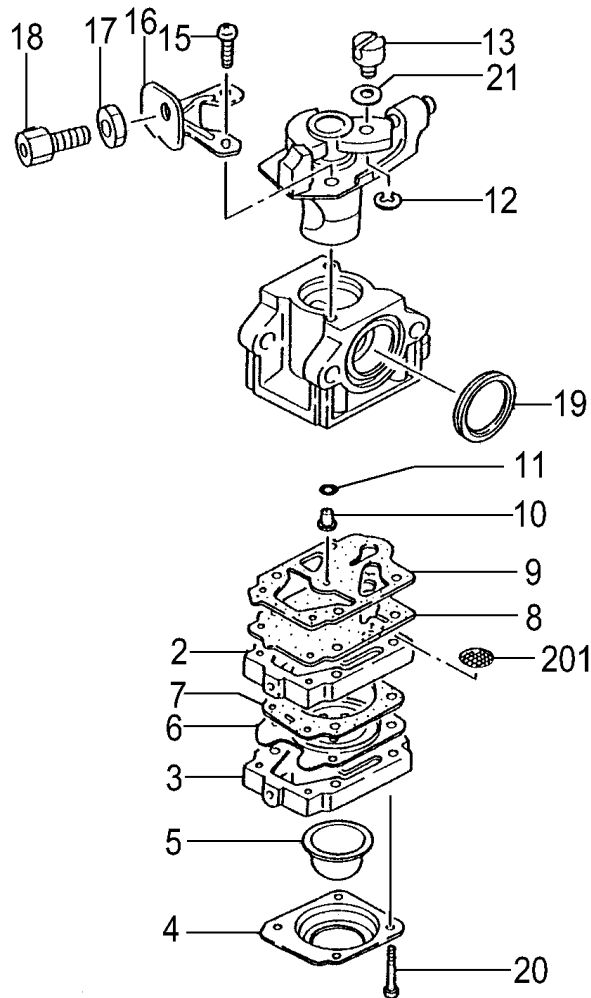

B55-06 CARBURETOR

REF. NUMBER	PARTS NUMBER	DESCRIPTION	Q'TY	SERIAL NUMBER
B55-06 CARBURETOR				
002	668-4879	PUMP BODY COMP.	1	
003	668-4687	PRIMING PUMP COMP.	1	
004	668-4688	DIAPHRAGM COVER	1	
005	668-4689	PRIMING BODY	1	
006	669-0830	METERING DIAPHRAGM COMP.	1	
007	668-4691	DIAPHRAGM GASKET	1	
008	668-4693	PUMP DIAPHRAGM	1	
009	669-1457	PUMP GASKET	1	
010	669-1874	LONG MAIN JET #38	1	
011	668-4695	O-RING	1	
012	668-4696	STOP RING	1	
013	668-4697	SWIVEL	1	
015	668-4870	THROTTLE SET SCREW	2	
016	668-4873	CABLE ADJUSTER STAY	1	
017	669-2005	CABLE ADJUST NUT	1	
018	668-4871	CABLE ADJUSTER	1	
019	668-4875	CLEANER PACKING	1	
020	668-4699	SET SCREW	4	
021	668-4874	THRUST WASHER	1	
201	668-4700	INLET SCREEN	1	
	669-2190	CARB.REPAIR KIT,K20WYJ	1	
	669-2199	REPAIR KIT DIAPHRAGM,,D20WY	1