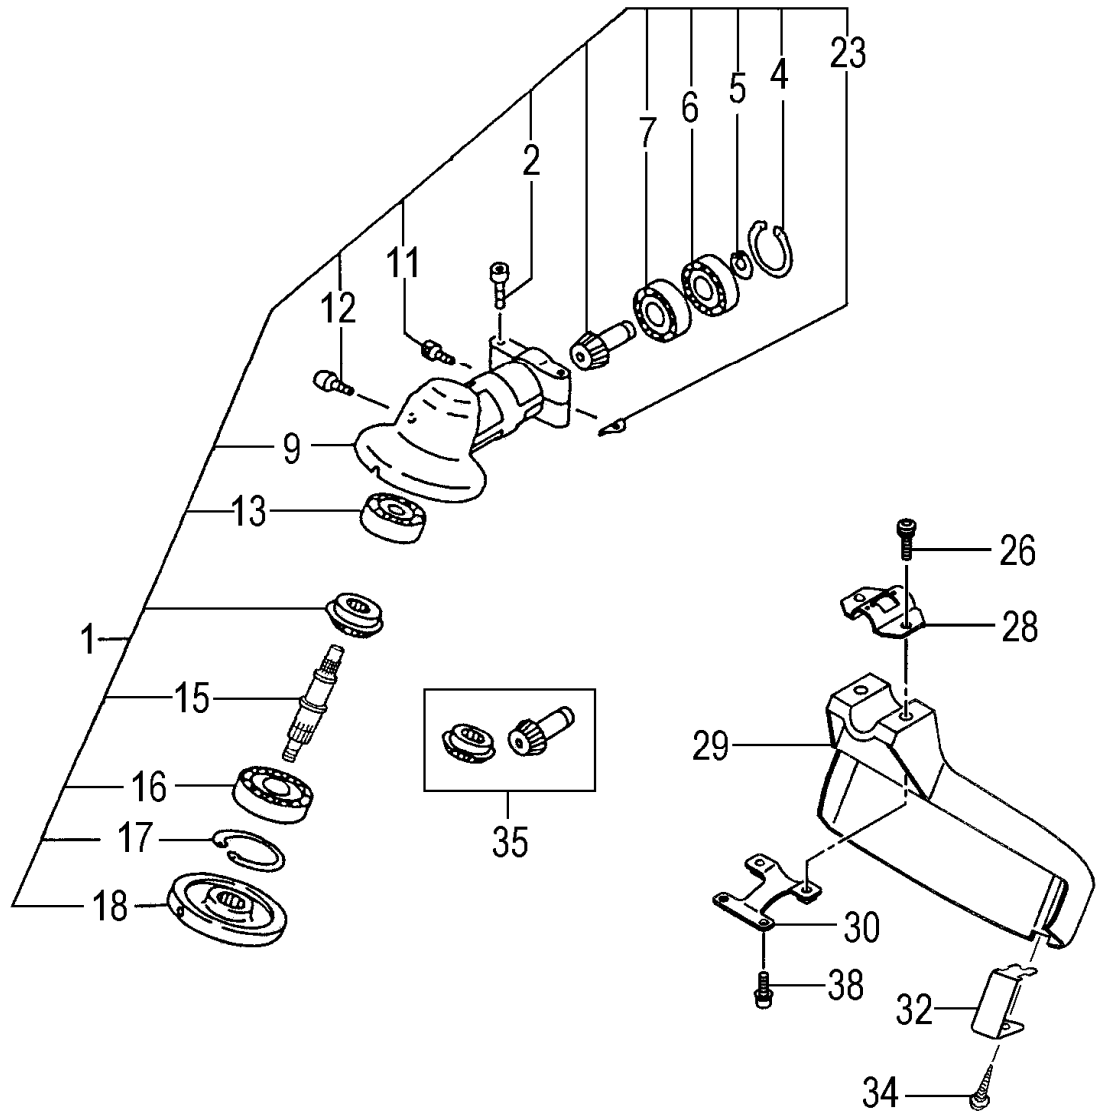

B55-10 GEAR CASE/GUARD

REF. NUMBER	PARTS NUMBER	DESCRIPTION	Q'TY	SERIAL NUMBER
B55-10 GEAR CASE/GUARD				
001	668-8812	GEAR CASE ASSY 24	1	
002	668-4709	HEX.HOLE BOLT M5X25/S	2	
004	669-5293	STOP RING C-22, INNER	1	
005	669-5315	STOP RING OUTER 10	1	
006	669-5579	BALL BEARING	1	
007	669-5577	BALL BEARING 6900, 22MM/OD	1	
009	668-8808	GEAR CASE 24	1	
011	668-4667	HEX.HOLE BOLT M5X12/S	1	
012	668-9109	OILING BOLT	1	
013	668-4734	BALL BEARING 609	1	
015	668-8946	GEAR SHAFT	1	
016	669-5554	BALL BEARING 6201D, 32MM/OD	1	
017	669-5295	STOP RING C-32, INNER	1	
018	668-9032	CUTTER HOLDER	1	
023	668-9160	GEAR CASE WASHER	1	
026	668-4714	HEX.HOLE BUTTON SCREW 6X25	2	
028	668-5065	SAFETY GUARD BRACKET	1	
029	669-0272	SAFETY COVER, 24 DIA.	1	
030	669-0343	SAFETY GUARD HOLDER	1	
032	669-3388	KNIFE	1	
034	668-4753	TAPPING SCREW 5X20	1	
035	668-8882	GEAR PINION SET SPARE	1	
038	668-4667	HEX.HOLE BOLT M5X12/S	2