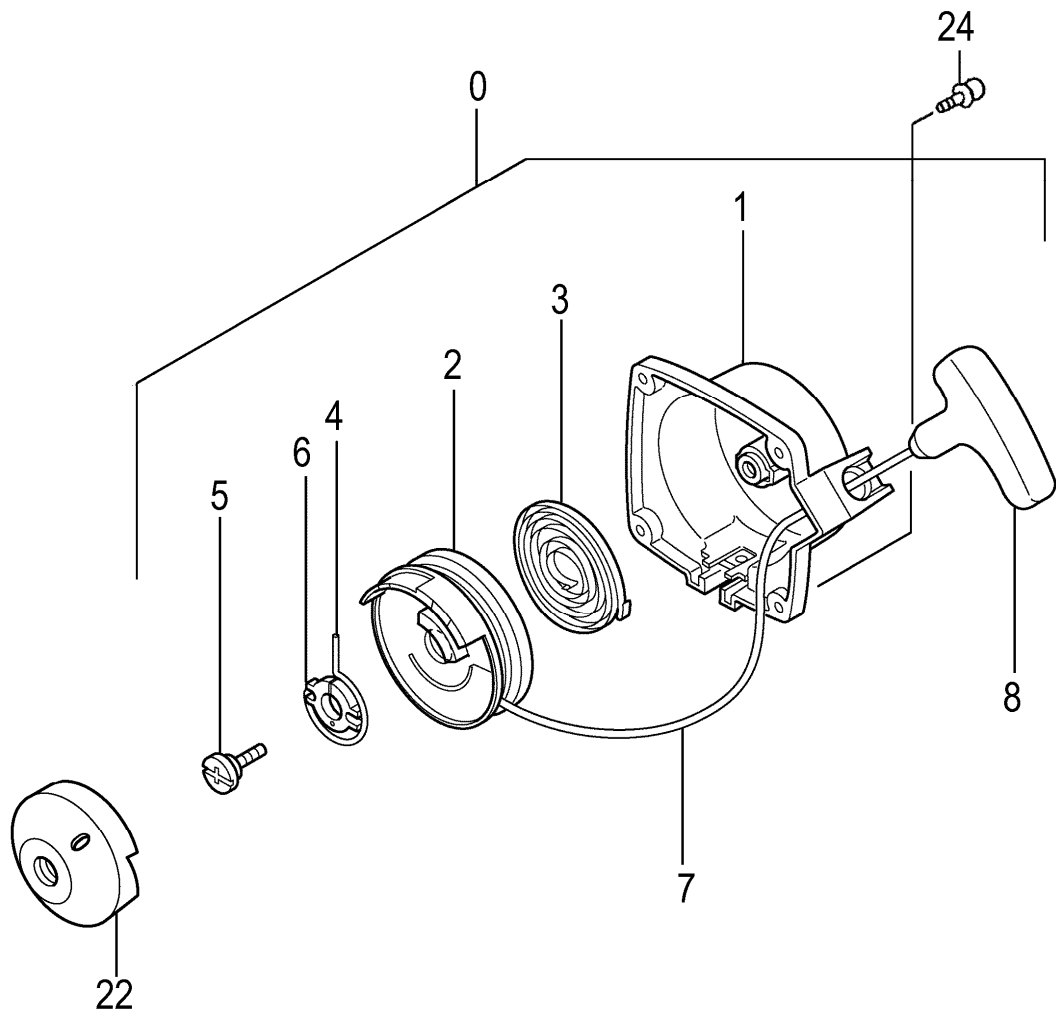

B55-05 RECOIL STARTER

REF. NUMBER	PARTS NUMBER	DESCRIPTION	Q'TY	SERIAL NUMBER
B55-05 RECOIL STARTER				
000	668-4938	RECOIL STARTER BODY ASS'Y	1	
001	668-4944	RECOIL STARTER BODY COMP.	1	
002	668-4941	STARTER ROPE REEL	1	
003	668-4942	RECOIL SPRING	1	
004	668-4940	SWING ARM	1	
005	668-4679	SET SCREW	1	
006	668-4939	PULLEY STAY	1	
007	668-4943	ROPE 3.0X800	1	
008	668-4680	STARTER HANDLE	1	
022	668-4937	STARTER PULLEY	1	
024	669-5375	SCREW 4X18/PS	2