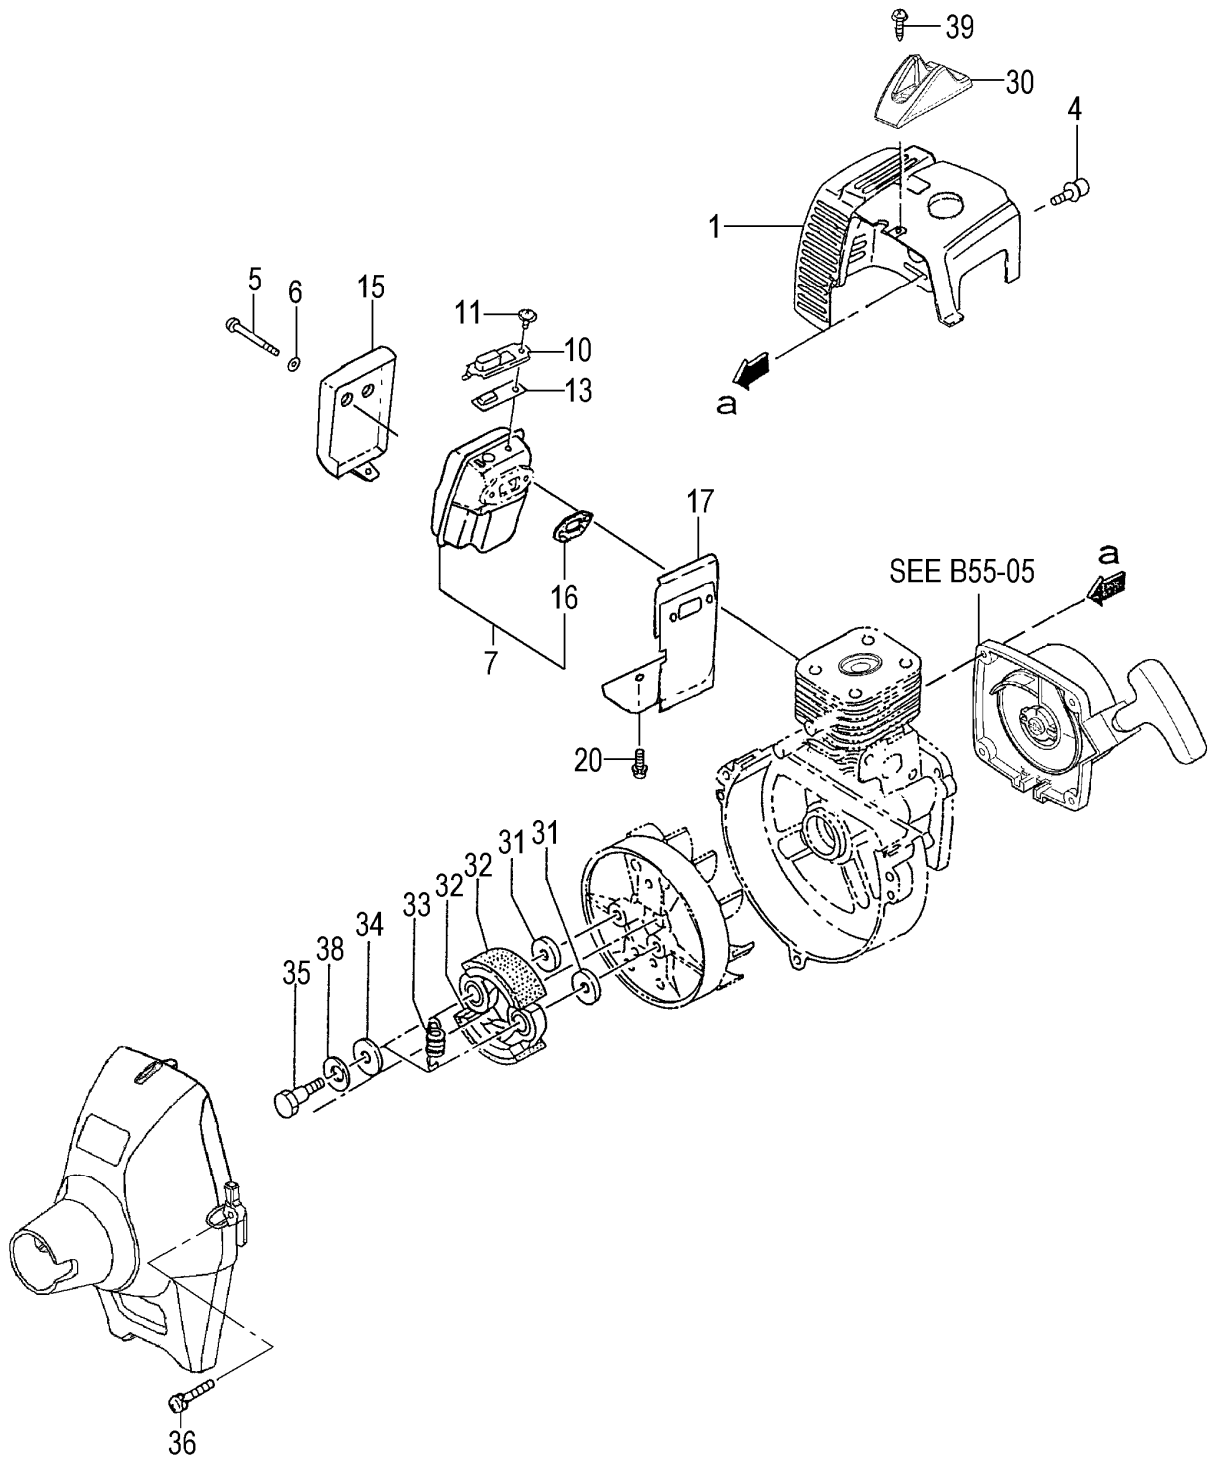

B55-04 ENGINE-2

REF. NUMBER	PARTS NUMBER	DESCRIPTION	Q'TY	SERIAL NUMBER
B55-04	ENGINE-2			
001	669-2773	MUFFLER PROTECTOR	1	
004	669-5375	SCREW 4X18/PS	2	
005	669-5086	HEX. HOLE SCREW 6X55	2	
006	668-4639	WASHER 6	2	
007	669-2456	MUFFLER SET	1	
010	669-2652	TAIL PIPE	1	
011	668-4651	SCREW M4X8/WS	1	
013	669-2696	MUFFLER ARRESTOR	1	
015	669-2723	MUFFLER COVER B COMP.	1	
016	669-2733	MUFFLER GASKET	1	
017	669-2719	MUFFLER COVER A COMP.	1	
020	669-5380	SCREW 5X10/PS	2	
030	668-8344	PLUG COVER	1	
031	668-4642	CLUTCH WASHER B	2	
032	668-4643	CLUTCH SHOE COMP.	2	
033	668-4644	CLUTCH SPRING	1	
034	668-4645	CLUTCH PLATE A 0.5	2	
035	668-4646	STEP BOLT	2	
036	669-5392	SCREW 5X20/PS	3	
038	668-4648	BENT WASHER 8	2	
039	668-4636	TAPPING SCREW D4.5X16	1