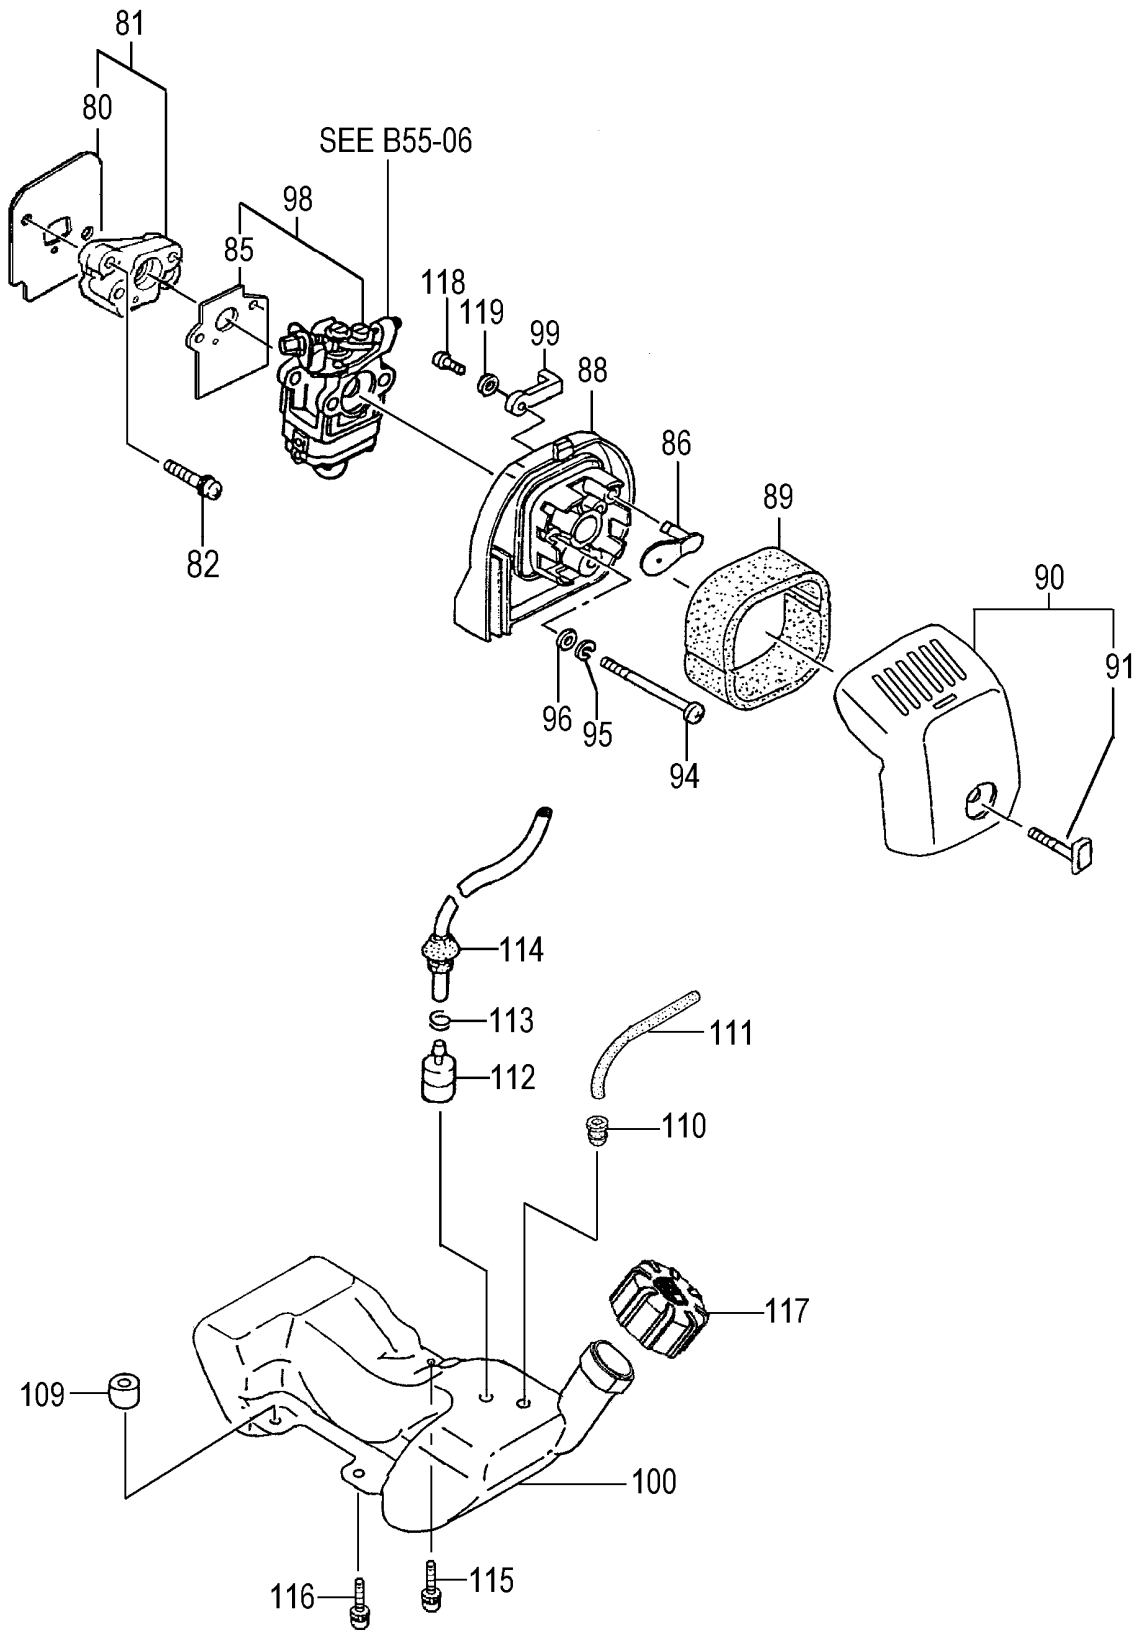

B55

Tanaka

TBC-250SF

Serial No.- C305172

B55-01 CYLINDER/PISTON/CRANK SHAFT

REF. NUMBER	PARTS NUMBER	DESCRIPTION	Q'TY	SERIAL NUMBER
B55-01	CYLINDER/PISTON/CRANK SHAFT			
001	668-4894	PLUG CAP ASS'Y	1	
002	668-5772	SPARK PLUG CJ6Y	1	
006	668-5463	CYLINDER SET	1	
007	668-4586	HEX.HOLE BOLT M5X18/S	4	
009	668-5728	CYLINDER GASKET	1	
011	668-4588	PISTON RING	2	
012	668-5899	PISTON SET	1	
013	668-4590	PISTON PIN CIRCLIP	2	
014	668-4591	PISTON PIN	1	
016	668-6178	CRANK SHAFT COMP.	1	
017	669-5589	NEEDLE BRG F-810 1.4X8.5	1	
018	668-4899	WOODRUFF KEY 3X13X4.5	1	
040	668-7836	STOP CORD B 190M	1	
041	668-8443	EARTH CORD B 165M	1	
043	668-7679	IGNITION COIL COMP.	1	
046	668-4599	HEX.HOLE BOLT M4X18/WS	2	
047	668-4600	WASHER	2	
050	668-7680	IGNITION COIL ASS'Y	1	

B55-03 ENGINE-1

REF. NUMBER	PARTS NUMBER	DESCRIPTION	Q'TY	SERIAL NUMBER
B55-03	ENGINE-1			
080	668-9895	INLET MANIFOLD GASKET	1	
081	668-9972	INSULATOR SET	1	
082	669-5423	SCREW 5X24WS	2	
085	668-4616	CARBURETOR GASKET	1	
086	669-1276	CHOKE PLATE 2.0	1	
088	669-0120	CLEANER BODY COMP.	1	
089	669-0365	CLEANER SPONGE	1	
090	669-0402	CLEANER COVER ASS'Y	1	
091	669-0384	COVER FIXING BOLT	1	
094	669-4914	SCREW 5X55	2	
095	668-4662	S.WASHER 5	2	
096	668-4864	SMALL WASHER 5	2	
098	669-0465	CARBURETOR SET WYJ318	1	
099	669-1239	CHOKE CONTROL LEVER	1	
100	669-1519	FUEL TANK	1	
109	669-2244	COLLAR 5.8	3	
110	668-4627	RETURN GROMMET	1	
111	668-4626	FUEL PIPE 3X5X65	1	
112	668-4620	PUMP FILTER BODY COMP.	1	
113	668-4619	CLIP,6.3 DIA.	1	
114	668-8169	FUEL PIPE ASS'Y	1	
115	669-5506	HEX HOLE BOLT 5X20PS	1	
116	668-4634	HEX.HOLE BOLT 5X20/PS	2	
117	669-1748	TANK CAP D ASS'Y	1	
118	669-5112	TAPPING SCREW 4X15	1	
119	668-5070	BOLT WASHER M4	1	