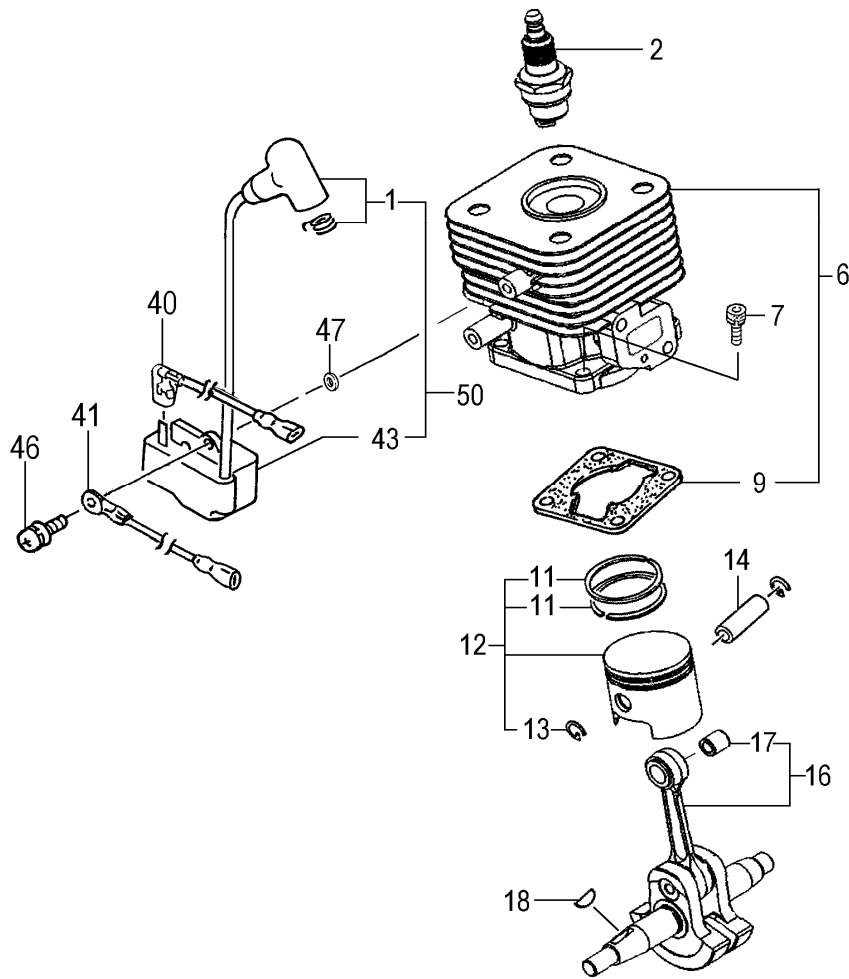

B55

Tanaka

TBC-250SF

Serial No.- C305172

B55-01 CYLINDER/PISTON/CRANK SHAFT

REF. NUMBER	PARTS NUMBER	DESCRIPTION	Q'TY	SERIAL NUMBER
B55-01	CYLINDER/PISTON/CRANK SHAFT			
001	668-4894	PLUG CAP ASS'Y	1	
002	668-5772	SPARK PLUG CJ6Y	1	
006	668-5463	CYLINDER SET	1	
007	668-4586	HEX.HOLE BOLT M5X18/S	4	
009	668-5728	CYLINDER GASKET	1	
011	668-4588	PISTON RING	2	
012	668-5899	PISTON SET	1	
013	668-4590	PISTON PIN CIRCLIP	2	
014	668-4591	PISTON PIN	1	
016	668-6178	CRANK SHAFT COMP.	1	
017	669-5589	NEEDLE BRG F-810 1.4X8.5	1	
018	668-4899	WOODRUFF KEY 3X13X4.5	1	
040	668-7836	STOP CORD B 190M	1	
041	668-8443	EARTH CORD B 165M	1	
043	668-7679	IGNITION COIL COMP.	1	
046	668-4599	HEX.HOLE BOLT M4X18/WS	2	
047	668-4600	WASHER	2	
050	668-7680	IGNITION COIL ASS'Y	1	

B55-03 ENGINE-1

REF. NUMBER	PARTS NUMBER	DESCRIPTION	Q'TY	SERIAL NUMBER
B55-03	ENGINE-1			
080	668-9895	INLET MANIFOLD GASKET	1	
081	668-9972	INSULATOR SET	1	
082	669-5423	SCREW 5X24WS	2	
085	668-4616	CARBURETOR GASKET	1	
086	669-1276	CHOKE PLATE 2.0	1	
088	669-0120	CLEANER BODY COMP.	1	
089	669-0365	CLEANER SPONGE	1	
090	669-0402	CLEANER COVER ASS'Y	1	
091	669-0384	COVER FIXING BOLT	1	
094	669-4914	SCREW 5X55	2	
095	668-4662	S.WASHER 5	2	
096	668-4864	SMALL WASHER 5	2	
098	669-0465	CARBURETOR SET WYJ318	1	
099	669-1239	CHOKE CONTROL LEVER	1	
100	669-1519	FUEL TANK	1	
109	669-2244	COLLAR 5.8	3	
110	668-4627	RETURN GROMMET	1	
111	668-4626	FUEL PIPE 3X5X65	1	
112	668-4620	PUMP FILTER BODY COMP.	1	
113	668-4619	CLIP,6.3 DIA.	1	
114	668-8169	FUEL PIPE ASS'Y	1	
115	669-5506	HEX HOLE BOLT 5X20PS	1	
116	668-4634	HEX.HOLE BOLT 5X20/PS	2	
117	669-1748	TANK CAP D ASS'Y	1	
118	669-5112	TAPPING SCREW 4X15	1	
119	668-5070	BOLT WASHER M4	1	