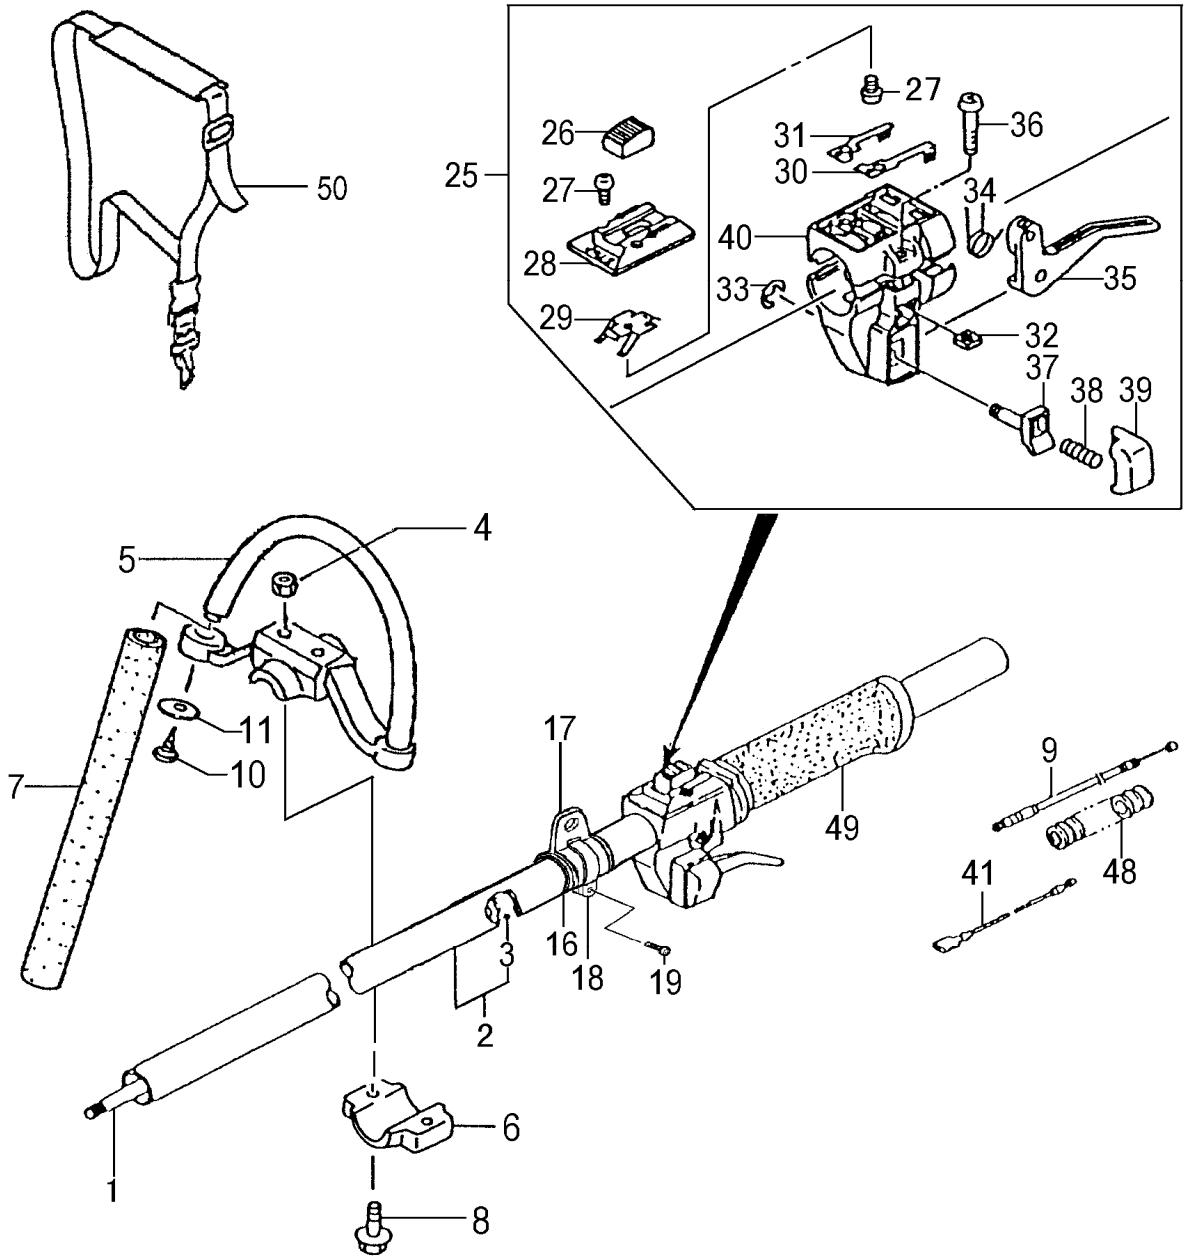

B55-09 THROTTLE LEVER/HANDLE

REF. NUMBER	PARTS NUMBER	DESCRIPTION	Q'TY	SERIAL NUMBER
B55-09 THROTTLE LEVER/HANDLE				
004	668-4835	HEX.NUT 6	2	
005	669-1046	LOOP HANDLE, 24 DIA.,BLACK	1	
006	669-1134	HANDLE BRACKET A	1	
007	669-1098	HANDLE GRIP	1	
008	668-4838	BOLT 6X43/P (BLACK)	2	
009	669-3963	THROTTLE WIRE COMP., 4T	1	
010	669-5255	TAPPING SCREW 5X20	1	
011	668-9681	BRAKE SHAFT WASHER	1	
016	668-9260	HANGER COLLAR	1	
017	668-9281	HANGER	1	
018	668-9294	HANGER FIXING BRACKET	1	
019	317-7751	MACHINE SCREW (W/WASHERS) M5)	1	
025	669-3736	THROTTLE LEVER ASS'Y	1	
026	668-7515	STOP SWITCH	1	
027	669-5274	TAPPING SCREW 3X8	3	
028	668-8374	STOP SWITCH BASE	1	
029	668-8385	STOP SWITCH SPRING	1	
030	668-7805	EARTH TERMINAL B	1	
031	668-7801	EARTH TERMINAL A	1	
032	668-5000	SPECIAL NUT M5	2	
033	669-5311	STOP RING E-6	1	
034	669-3601	RETURN SPRING	1	
035	669-3803	THROTTLE ARM	1	
036	669-5453	SCREW 5X20	2	
037	669-3653	LOCK BUTTON SHAFT	1	
038	669-4834	LOCK BUTTON SPRING	1	
039	669-4829	LOCK BUTTON	1	
040	668-8378	STOP BUTTON BODY B	1	
041	668-7915	STOP CORD, B430M	2	
048	668-7528	PROTECTION TUBE 7X190L	1	
049	669-1111	SHAFT GRIP	1	
050	668-4839	SHOULDER BELT SINGLE	1