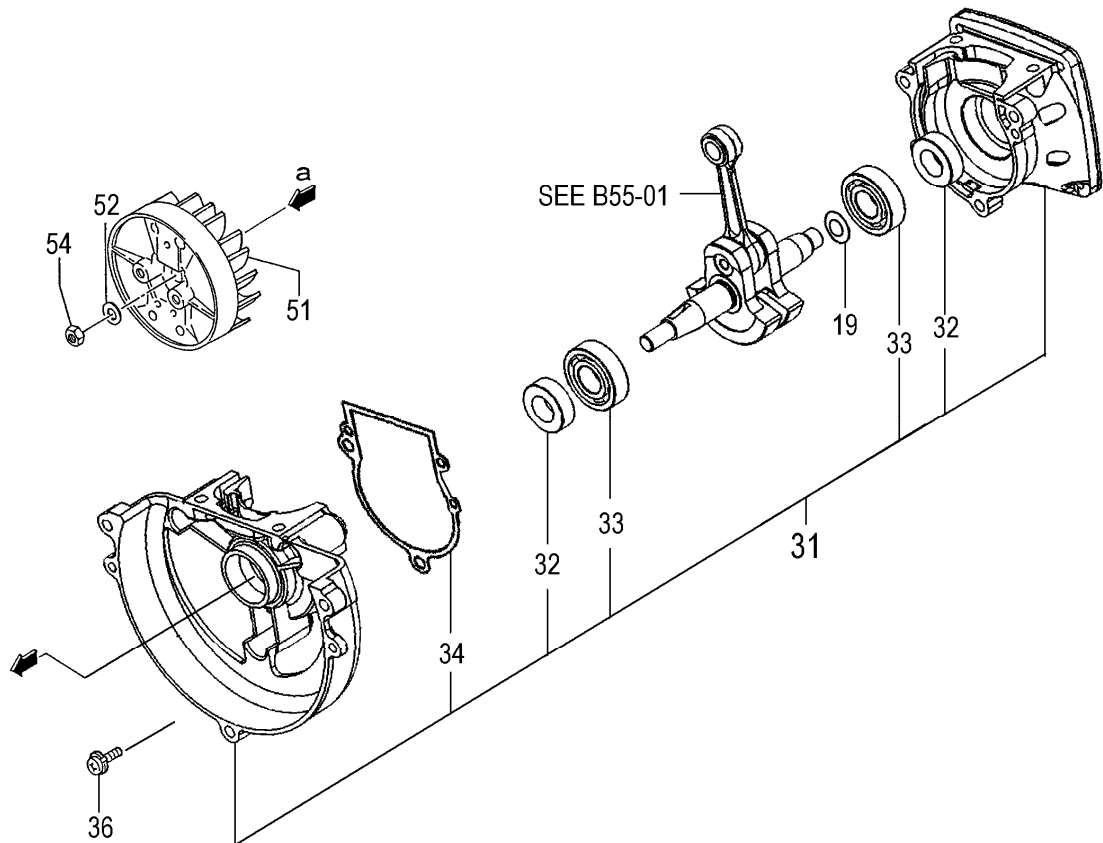

B55-02 CRANK CASE

REF. NUMBER	PARTS NUMBER	DESCRIPTION	Q'TY	SERIAL NUMBER
B55-02 CRANK CASE				
019	668-9177	GEAR SHAFT SHIM 0.10	V	
019	668-9178	GEAR SHAFT SHIM 0.15	V	
019	668-4604	GEAR SHAFT SHIM 0.20	V	
019	668-4605	GEAR SHAFT SHIM 0.30	V	
031	668-6531	CRANK CASE ASS'Y	1	
032	668-4607	OIL SEAL TB 12227	2	
033	669-5535	BALL BEARING 6001 C3	2	
034	668-6706	CRANK CASE GASKET	1	
036	668-4903	HEX.HOLE BOLT M5X16/S	3	
051	668-7417	MAGNETO ROTOR COMP.	1	
052	668-5103	BOLT WASHER M7	1	
054	668-5104	FLYWHEEL NUT	1