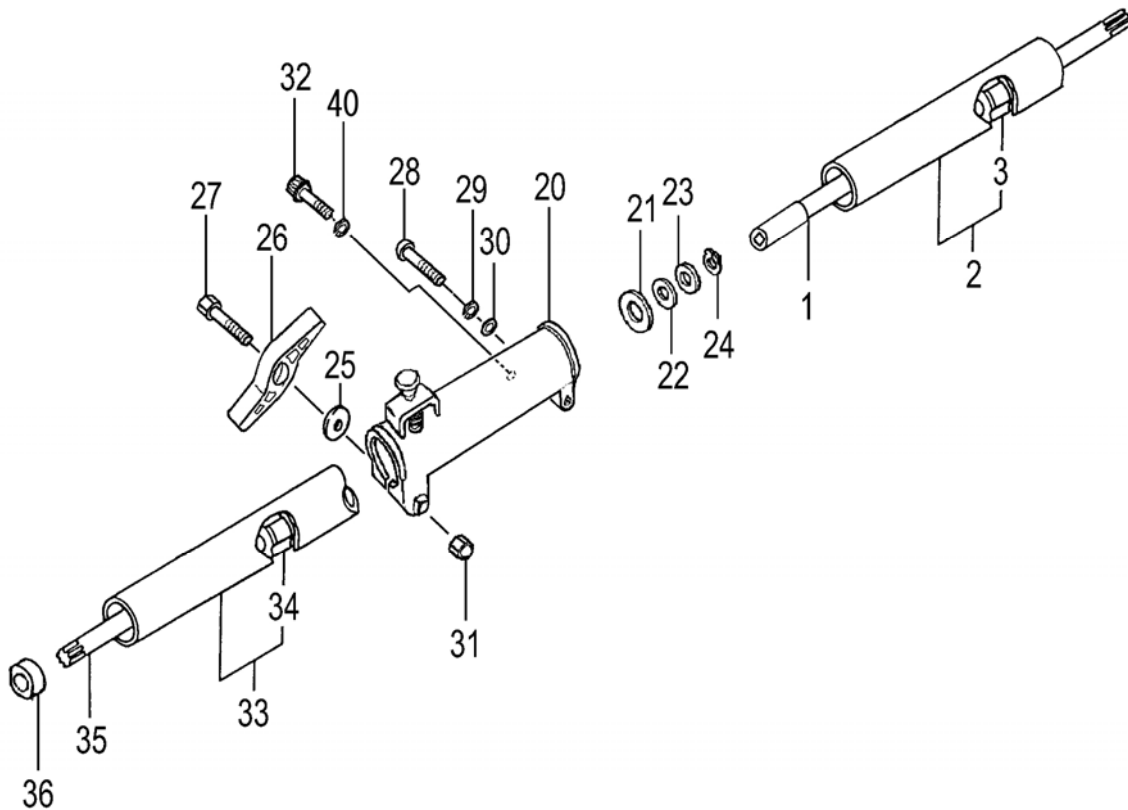

B55-08 OPERATION PIPE

REF. NUMBER	PARTS NUMBER	DESCRIPTION	Q'TY	SERIAL NUMBER
B55-08 OPERATION PIPE				
001	668-4814	DRIVE SHAFT A	1	
002	668-4830	MAIN PIPE COMP.	1	
003	668-4831	BUSH ASS'Y	3	
020	668-4817	JOINT CASE	1	
021	668-4818	SPACER 1.6	1	
022	668-4819	SPACER	1	
023	668-9638	CLUTCH WASHER A	1	
024	668-4821	STOP RING C-10, OUTER	1	
025	668-4822	SPECIAL WASHER B	1	
026	668-4823	HANDLE KNOB	1	
027	668-4824	HEX. BOLT 6X50	1	
028	668-4825	HEX. SOCKET HD. BOLT (W/BUTTON) M5X12	1	
029	668-4826	S. WASHER 6	1	
030	668-4827	SMALL WASHER 6 BLACK	1	
031	668-4828	CAP NUT 6	1	
032	668-4829	HEX. SOCKET HD. BOLT M5X12	1	
033	668-4830	MAIN PIPE COMP.	1	
034	668-4831	BUSH ASS'Y	3	
035	668-4832	DRIVE SHAFT B 783L	1	
036	668-4833	BUSHING	1	
040	668-4834	SPRING WASHER 5	1