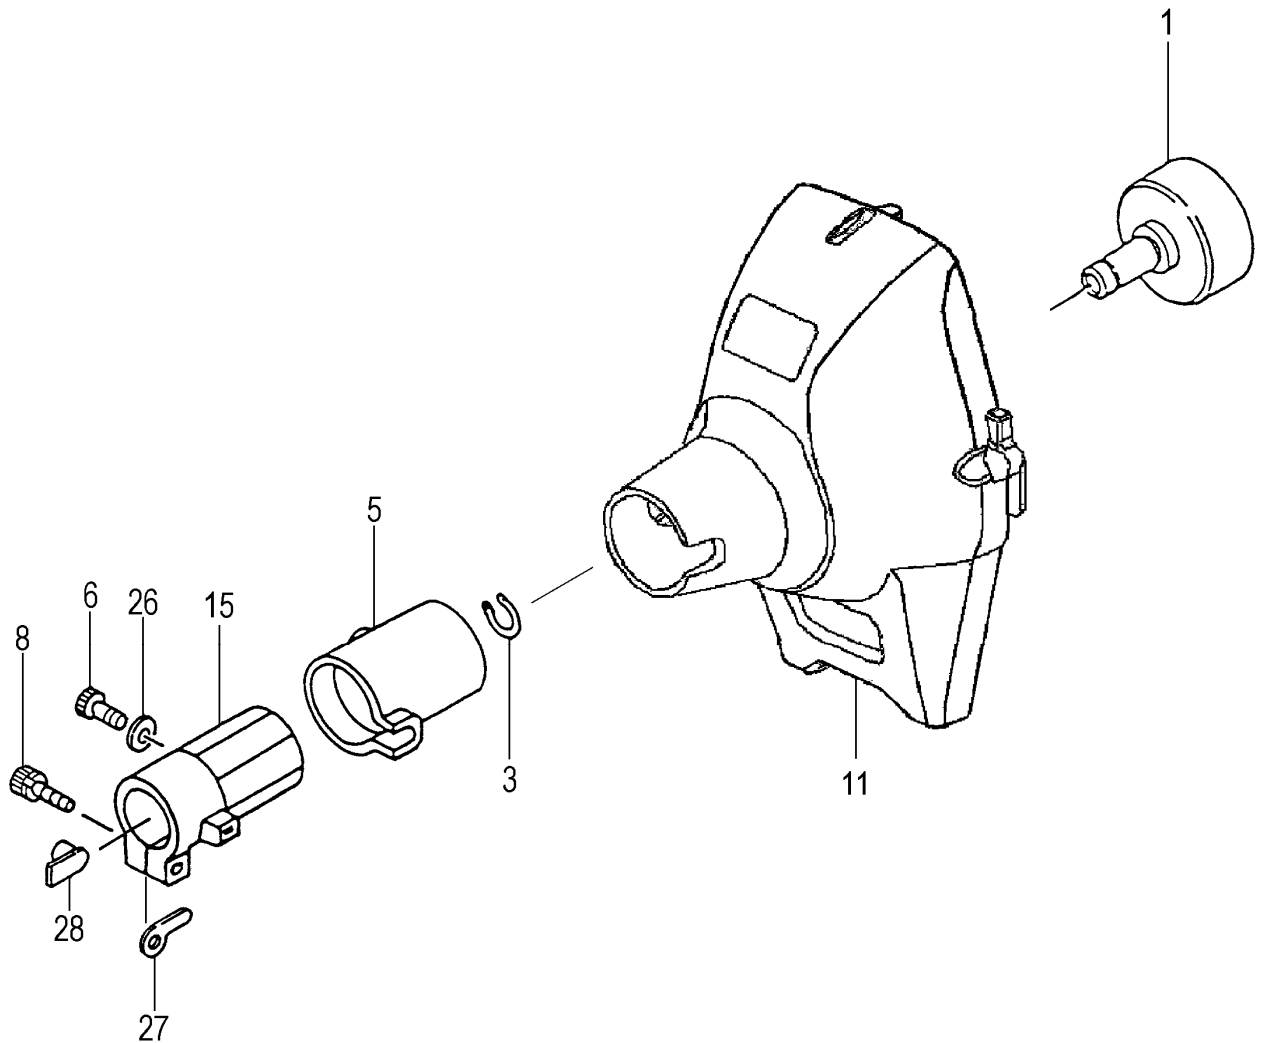

B55-07 FAN CASE

REF. NUMBER	PARTS NUMBER	DESCRIPTION	Q'TY	SERIAL NUMBER
B55-07 FAN CASE				
001	668-8601	CLUTCH SHAFT CAMP.	1	
003	668-4664	STOP RING C-12 OUTER	1	
005	669-1823	CUSHION RUBBER	1	
006	669-5046	HEX. HOLE BOLT 5X16	1	
008	668-4709	HEX.HOLE BOLT M5X25/S	1	
011	668-6959	FAN CASE COMP.	1	
015	668-9651	PIPE HOLDER, TPE	1	
026	668-4918	WASHER M5	1	
027	668-9159	GEAR CASE WASHER	1	
028	668-9664	METAL FITTING	1