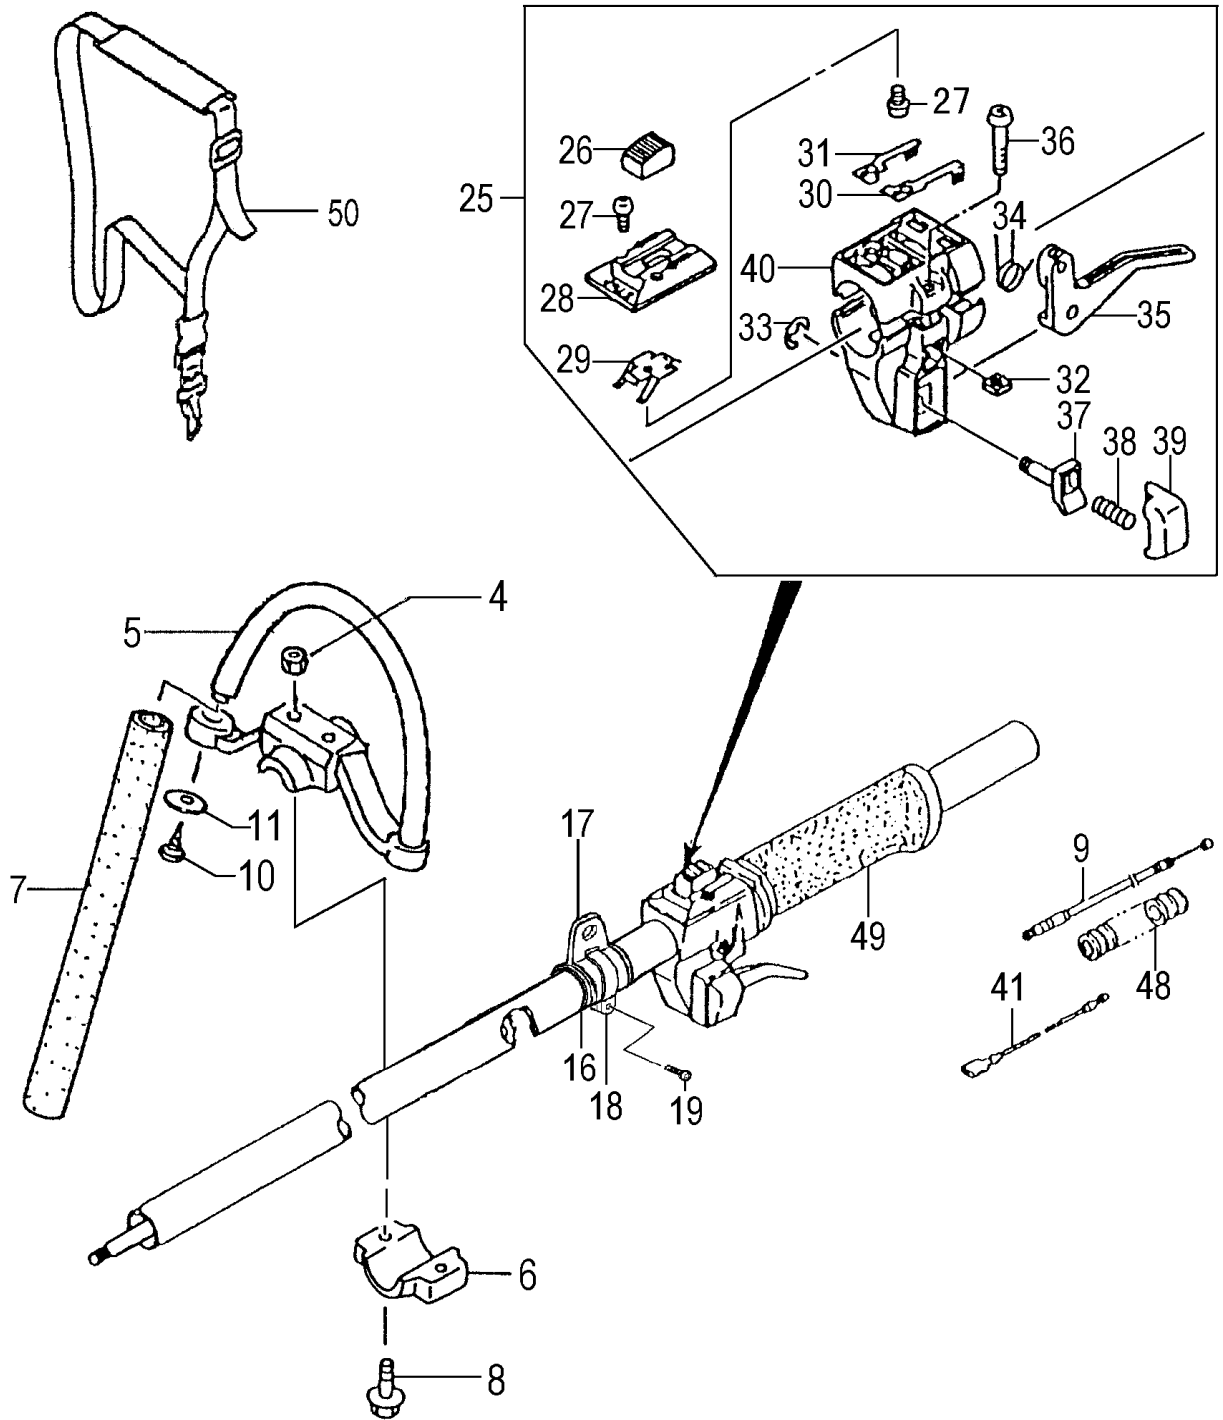

B60-09 THROTTLE LEVER/HANDLE

REF. NUMBER	PARTS NUMBER	DESCRIPTION	Q'TY	SERIAL NUMBER
B60-09 THROTTLE LEVER/HANDLE				
004	668-4835	HEX.NUT 6	2	
005	669-1046	LOOP HANDLE, 24 DIA.,BLACK	1	
006	669-1134	HANDLE BRACKET A	1	
007	669-1098	HANDLE GRIP	1	
008	668-4838	BOLT 6X43/P (BLACK)	2	
009	669-3963	THROTTLE WIRE COMP., 4T	1	
010	669-5255	TAPPING SCREW 5X20	1	
011	668-9681	BRAKE SHAFT WASHER	1	
016	668-9260	HANGER COLLAR	1	
017	668-9281	HANGER	1	
018	668-9294	HANGER FIXING BRACKET	1	
019	317-7751	MACHINE SCREW (W/WASHERS) M5	1	
025	669-3736	THROTTLE LEVER ASS'Y	1	
026	668-7515	STOP SWITCH	1	
027	669-5274	TAPPING SCREW 3X8	3	
028	668-8374	STOP SWITCH BASE	1	
029	668-8385	STOP SWITCH SPRING	1	
030	668-7805	EARTH TERMINAL B	1	
031	668-7801	EARTH TERMINAL A	1	
032	668-5000	SPECIAL NUT M5	2	
033	669-5311	STOP RING E-6	1	
034	669-3601	RETURN SPRING	1	
035	669-3803	THROTTLE ARM	1	
036	669-5453	SCREW 5X20	2	
037	669-3653	LOCK BUTTON SHAFT	1	
038	669-4834	LOCK BUTTON SPRING	1	
039	669-4829	LOCK BUTTON	1	
040	668-8378	STOP BUTTON BODY B	1	
041	668-7915	STOP CORD, B430M	2	
048	668-7528	PROTECTION TUBE 7X190L	1	
049	669-1111	SHAFT GRIP	1	
050	668-4839	SHOULDER BELT SINGLE	1