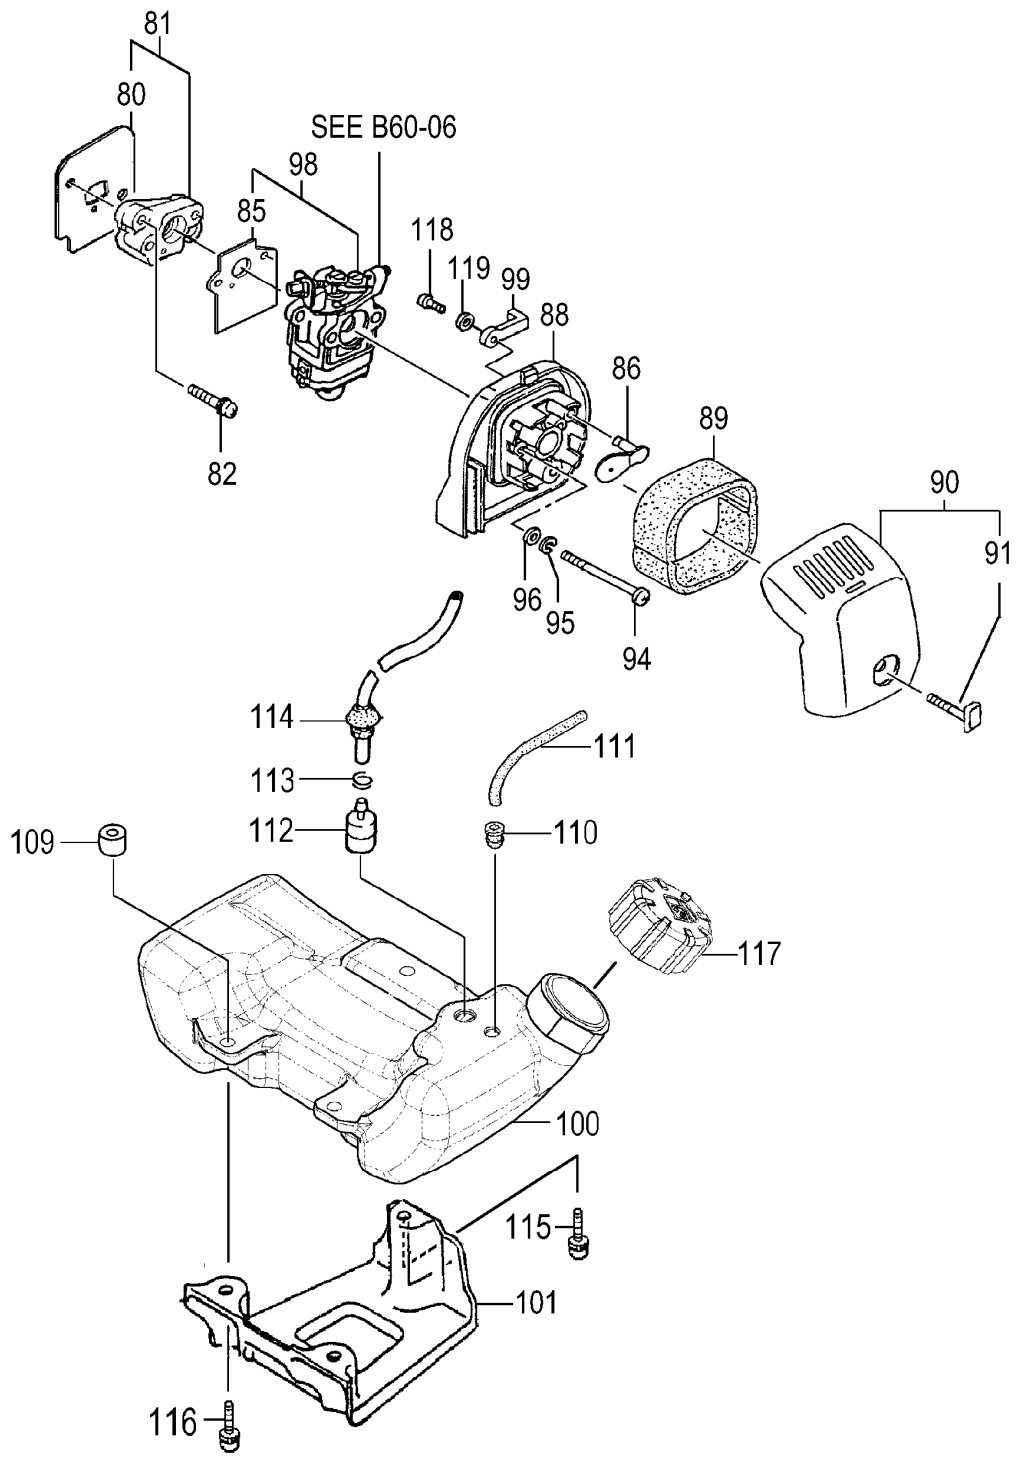

# B60-01 CYLINDER/PISTON/CRANK SHAFT

REF. NUMBER	PARTS NUMBER	DESCRIPTION	Q'TY	SERIAL NUMBER
<b>B60-01 CYLINDER/PISTON/CRANK SHAFT</b>				
001	668-4894	PLUG CAP ASS'Y	1	
002	668-5052	SPARK PLUG CJ6	1	
006	668-4897	CYLINDER SET	1	
007	668-4586	HEX.HOLE BOLT M5X18/S	4	
009	668-4896	CYLINDER GASKET	1	
011	668-4588	PISTON RING	2	
012	668-4898	PISTON SET	1	
013	668-4590	PISTON PIN CIRCLIP	2	
014	668-4591	PISTON PIN	1	
016	668-6219	CRANK SHAFT COMP.	1	
017	669-5589	NEEDLE BRG F-810 1.4X8.5	1	
040	668-7836	STOP CORD B 190M	1	
041	668-8443	EARTH CORD B 165M	1	
043	668-7683	IGNITION COIL COMP.	1	
046	668-4599	HEX.HOLE BOLT M4X18/WS	2	
047	668-4600	WASHER	2	
050	668-7684	IGNITION COIL ASSY	1	

# B60-03 ENGINE-1

REF. NUMBER	PARTS NUMBER	DESCRIPTION	Q'TY	SERIAL NUMBER
<b>B60-03</b>	<b>ENGINE-1</b>			
080	668-9895	INLET MANIFOLD GASKET	1	
081	668-9972	INSULATOR SET	1	
082	669-5515	HEX. HOLE BOLT 5X25WS	2	
085	668-4616	CARBURETOR GASKET	1	
086	669-1276	CHOKE PLATE 2.0	1	
088	669-0120	CLEANER BODY COMP.	1	
089	669-0365	CLEANER SPONGE	1	
090	669-0402	CLEANER COVER ASS'Y	1	
091	669-0384	COVER FIXING BOLT	1	
094	669-4914	SCREW 5X55	2	
095	668-4662	S.WASHER 5	2	
096	668-4864	SMALL WASHER 5	2	
098	669-0465	CARBURETOR SET WYJ318	1	
099	669-1239	CHOKE CONTROL LEVER	1	
100	669-1601	TANK (WHT)	1	- D001500
100	669-1605	TANK(EVAPO)	1	D001501 -
101	669-4787	STAND	1	
109	668-4623	COLLAR C	3	
110	668-4627	RETURN GROMMET	1	
111	668-4626	FUEL PIPE 3X5X65	1	
112	668-4620	PUMP FILTER BODY COMP.	1	
113	668-4619	CLIP,6.3 DIA.	1	
114	668-4618	FUEL PIPE ASS'Y	1	
115	668-4617	HEX. HOLE BOLT 5X25/WS	1	
116	668-4634	HEX.HOLE BOLT 5X20/PS	2	
117	669-1748	TANK CAP D ASS'Y	1	
118	669-5280	TAP SCREW 4X14 P	1	
119	668-5070	BOLT WASHER M4	1	