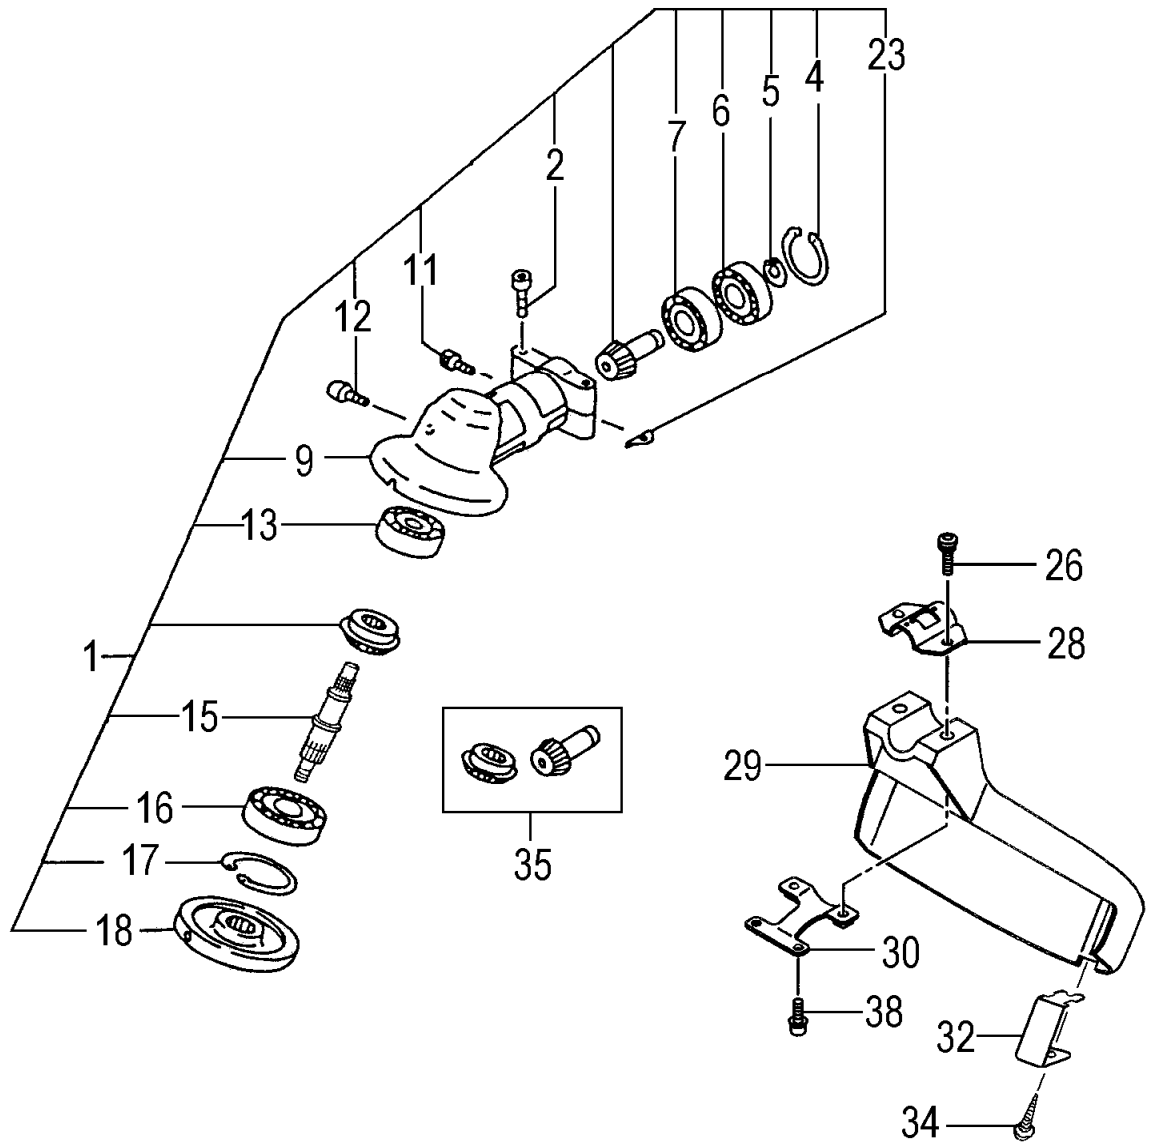

B60-10 GEAR CASE/GUARD

REF. NUMBER	PARTS NUMBER	DESCRIPTION	Q'TY	SERIAL NUMBER
B60-10 GEAR CASE/GUARD				
001	668-8812	GEAR CASE ASSY 24	1	
002	668-4709	HEX.HOLE BOLT M5X25/S	2	
004	669-5293	STOP RING C-22, INNER	1	
005	669-5315	STOP RING OUTER 10	1	
006	669-5579	BALL BEARING	1	
007	669-5577	BALL BEARING 6900, 22MM/OD	1	
009	668-8808	GEAR CASE 24	1	
011	668-4667	HEX.HOLE BOLT M5X12/S	1	
012	668-9109	OILING BOLT	1	
013	668-4734	BALL BEARING 609	1	
015	668-8946	GEAR SHAFT	1	
016	669-5554	BALL BEARING 6201D, 32MM/OD	1	
017	669-5295	STOP RING C-32, INNER	1	
018	668-9032	CUTTER HOLDER	1	
023	668-9160	GEAR CASE WASHER	1	
026	668-4714	HEX.HOLE BUTTON SCREW 6X25S	2	
028	668-5065	SAFETY GUARD BRACKET	1	
029	669-0272	SAFETY COVER, 24 DIA.	1	
030	669-0343	SAFETY GUARD HOLDER	1	
032	669-3388	KNIFE	1	
034	668-4753	TAPPING SCREW 5X20	1	
035	668-8882	GEAR PINION SET SPARE	1	
038	668-4667	HEX.HOLE BOLT M5X12/S	2