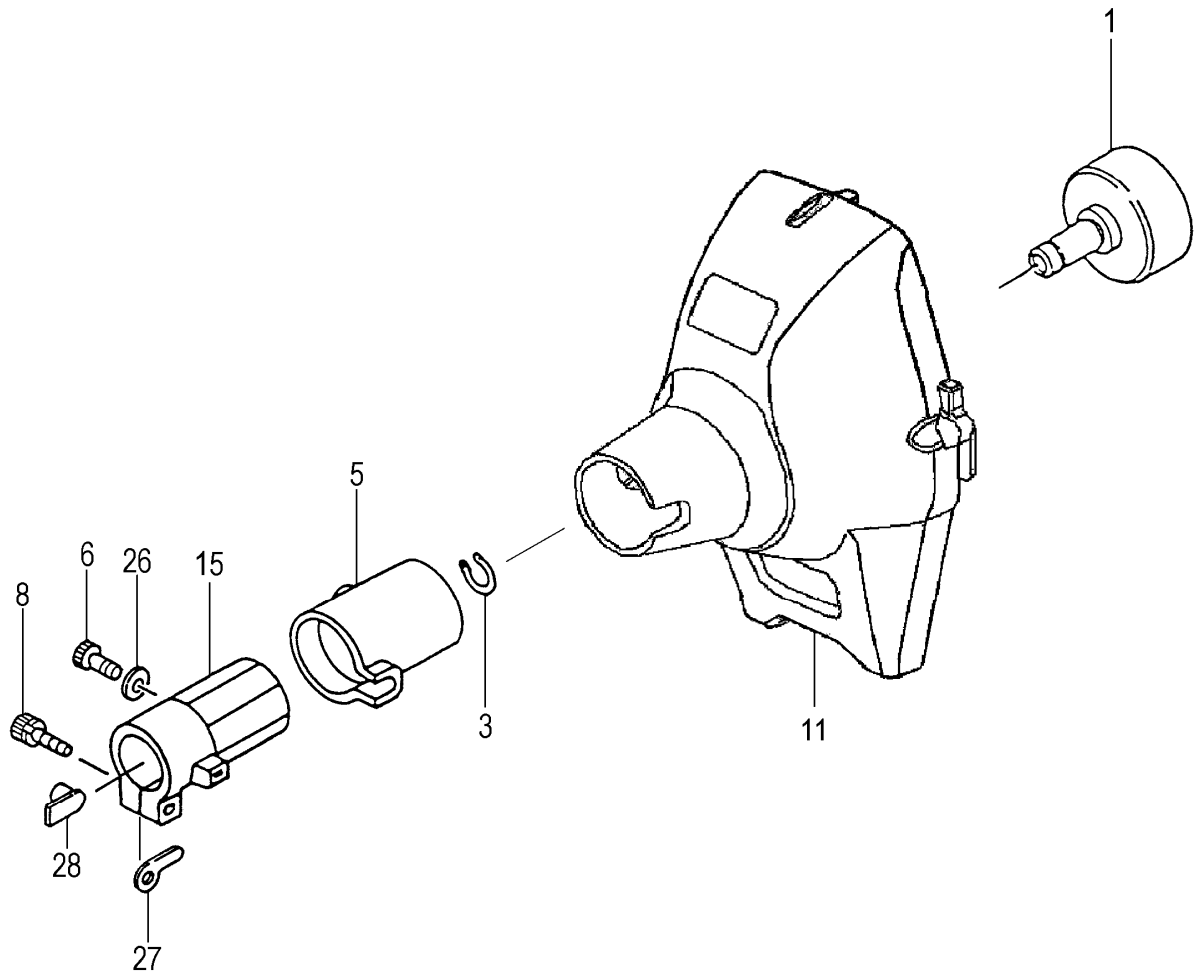

B60-07 FANCASE

REF. NUMBER	PARTS NUMBER	DESCRIPTION	Q'TY	SERIAL NUMBER
B60-07 FANCASE				
001	668-8580	CLUTCH DRUM COMP.	1	
003	668-4664	STOP RING C-12 OUTER	1	
005	669-1823	CUSHION RUBBER	1	
006	669-5046	HEX. HOLE BOLT 5X16	1	
008	668-4709	HEX.HOLE BOLT M5X25/S	1	
011	668-6959	FAN CASE COMP.	1	
015	668-9651	PIPE HOLDER, TPE	1	
026	668-4918	WASHER M5	1	
027	668-9159	GEAR CASE WASHER	1	
028	668-9664	METAL FITTING	1