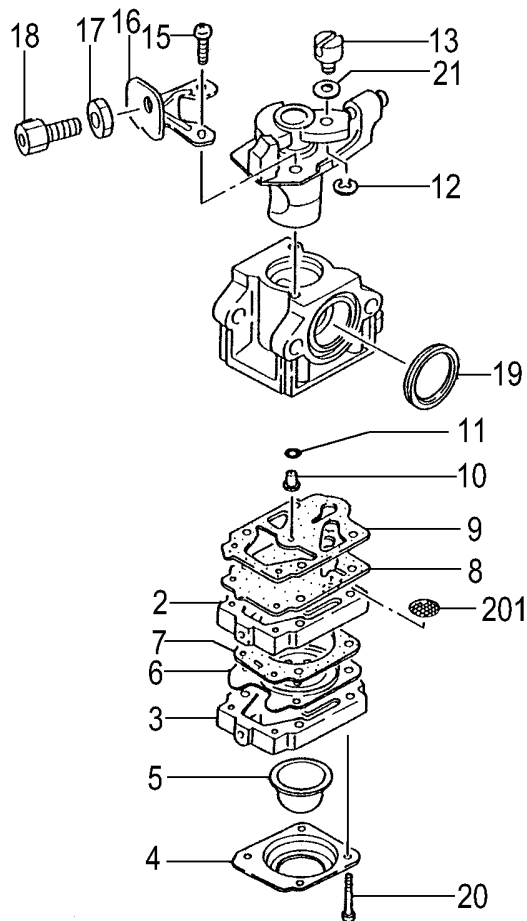

B60-06 CARBURETOR

REF. NUMBER	PARTS NUMBER	DESCRIPTION	Q'TY	SERIAL NUMBER
B60-06 CARBURETOR				
002	668-4879	PUMP BODY COMP.	1	
003	668-4687	PRIMING PUMP COMP.	1	
004	668-4688	DIAPHRAGM COVER	1	
005	668-4689	PRIMING BODY	1	
006	669-0830	METERING DIAPHRAGM COMP.	1	
007	668-4691	DIAPHRAGM GASKET	1	
008	668-4693	PUMP DIAPHRAGM	1	
009	669-1457	PUMP GASKET	1	
010	669-1874	LONG MAIN JET #38	1	
011	668-4695	O-RING	1	
012	668-4696	STOP RING	1	
013	668-4697	SWIVEL	1	
015	668-4870	THROTTLE SET SCREW	2	
016	668-4873	CABLE ADJUSTER STAY	1	
017	669-2005	CABLE ADJUST NUT	1	
018	668-4871	CABLE ADJUSTER	1	
019	668-4875	CLEANER PACKING	1	
020	668-4699	SET SCREW	4	
021	668-4874	THRUST WASHER	1	
201	668-4700	INLET SCREEN	1	
	669-2190	CARB.REPAIR KIT,K20WYJ	1	
	669-2199	REPAIR KIT DIAPHRAGM,,D20WY	1