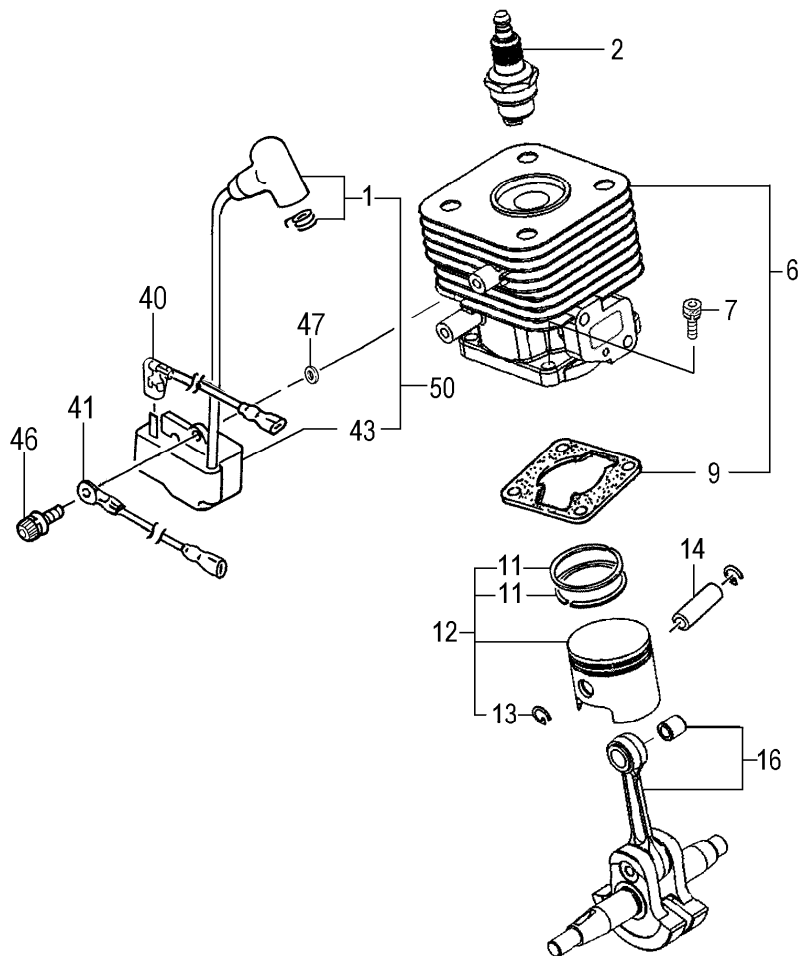

# B60-01 CYLINDER/PISTON/CRANK SHAFT

REF. NUMBER	PARTS NUMBER	DESCRIPTION	Q'TY	SERIAL NUMBER
<b>B60-01 CYLINDER/PISTON/CRANK SHAFT</b>				
001	668-4894	PLUG CAP ASS'Y	1	
002	668-5052	SPARK PLUG CJ6	1	
006	668-4897	CYLINDER SET	1	
007	668-4586	HEX.HOLE BOLT M5X18/S	4	
009	668-4896	CYLINDER GASKET	1	
011	668-4588	PISTON RING	2	
012	668-4898	PISTON SET	1	
013	668-4590	PISTON PIN CIRCLIP	2	
014	668-4591	PISTON PIN	1	
016	668-6219	CRANK SHAFT COMP.	1	
017	669-5589	NEEDLE BRG F-810 1.4X8.5	1	
040	668-7836	STOP CORD B 190M	1	
041	668-8443	EARTH CORD B 165M	1	
043	668-7683	IGNITION COIL COMP.	1	
046	668-4599	HEX.HOLE BOLT M4X18/WS	2	
047	668-4600	WASHER	2	
050	668-7684	IGNITION COIL ASSY	1	

# B60-03 ENGINE-1

REF. NUMBER	PARTS NUMBER	DESCRIPTION	Q'TY	SERIAL NUMBER
<b>B60-03</b>	<b>ENGINE-1</b>			
080	668-9895	INLET MANIFOLD GASKET	1	
081	668-9972	INSULATOR SET	1	
082	669-5515	HEX. HOLE BOLT 5X25WS	2	
085	668-4616	CARBURETOR GASKET	1	
086	669-1276	CHOKE PLATE 2.0	1	
088	669-0120	CLEANER BODY COMP.	1	
089	669-0365	CLEANER SPONGE	1	
090	669-0402	CLEANER COVER ASS'Y	1	
091	669-0384	COVER FIXING BOLT	1	
094	669-4914	SCREW 5X55	2	
095	668-4662	S.WASHER 5	2	
096	668-4864	SMALL WASHER 5	2	
098	669-0465	CARBURETOR SET WYJ318	1	
099	669-1239	CHOKE CONTROL LEVER	1	
100	669-1601	TANK (WHT)	1	- D001500
100	669-1605	TANK(EVAPO)	1	D001501 -
101	669-4787	STAND	1	
109	668-4623	COLLAR C	3	
110	668-4627	RETURN GROMMET	1	
111	668-4626	FUEL PIPE 3X5X65	1	
112	668-4620	PUMP FILTER BODY COMP.	1	
113	668-4619	CLIP,6.3 DIA.	1	
114	668-4618	FUEL PIPE ASS'Y	1	
115	668-4617	HEX. HOLE BOLT 5X25/WS	1	
116	668-4634	HEX.HOLE BOLT 5X20/PS	2	
117	669-1748	TANK CAP D ASS'Y	1	
118	669-5280	TAP SCREW 4X14 P	1	
119	668-5070	BOLT WASHER M4	1	