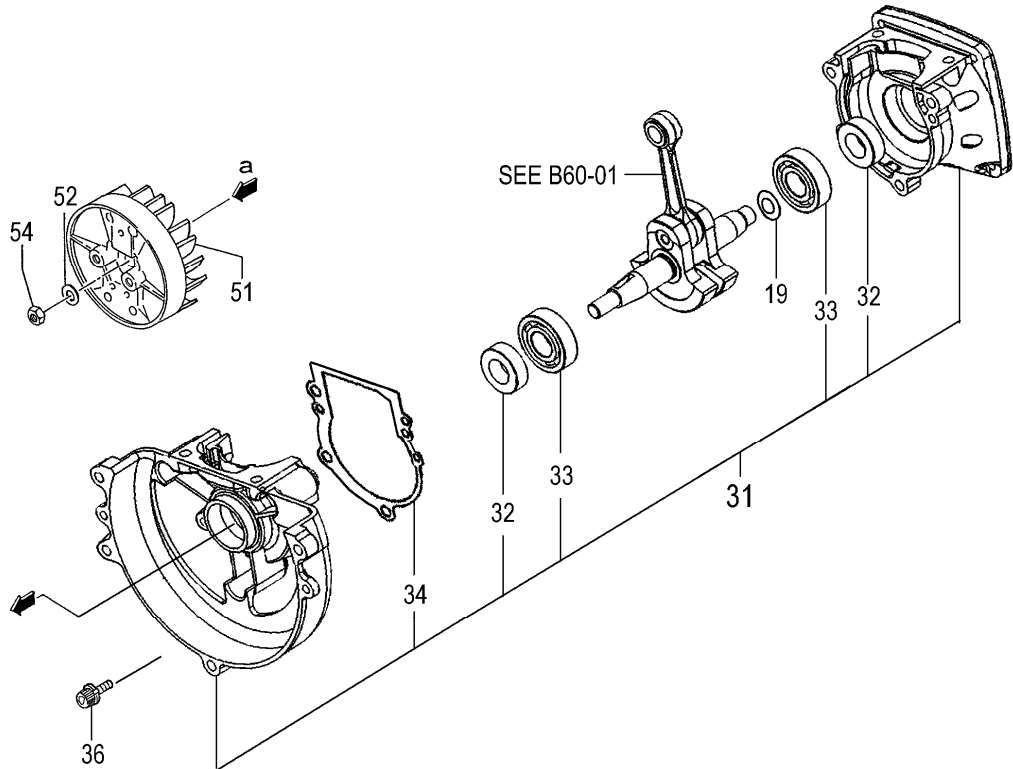

B60-02 CRANK CASE

REF. NUMBER	PARTS NUMBER	DESCRIPTION	Q'TY	SERIAL NUMBER
B60-02 CRANK CASE				
019	668-4604	GEAR SHAFT SHIM 0.20	V	
019	668-4605	GEAR SHAFT SHIM 0.30	V	
031	668-6533	CRANK CASE ASS'Y	1	
032	668-4607	OIL SEAL TB 12227	2	
033	669-5535	BALL BEARING 6001 C3	2	
034	668-4904	CRANK CASE GASKET	1	
036	668-4903	HEX.HOLE BOLT M5X16/S	4	
051	668-7384	MAGNETO ROTOR COMP.	1	
052	668-4611	WASHER M8	1	
054	668-4612	HEX.NUT M8	1