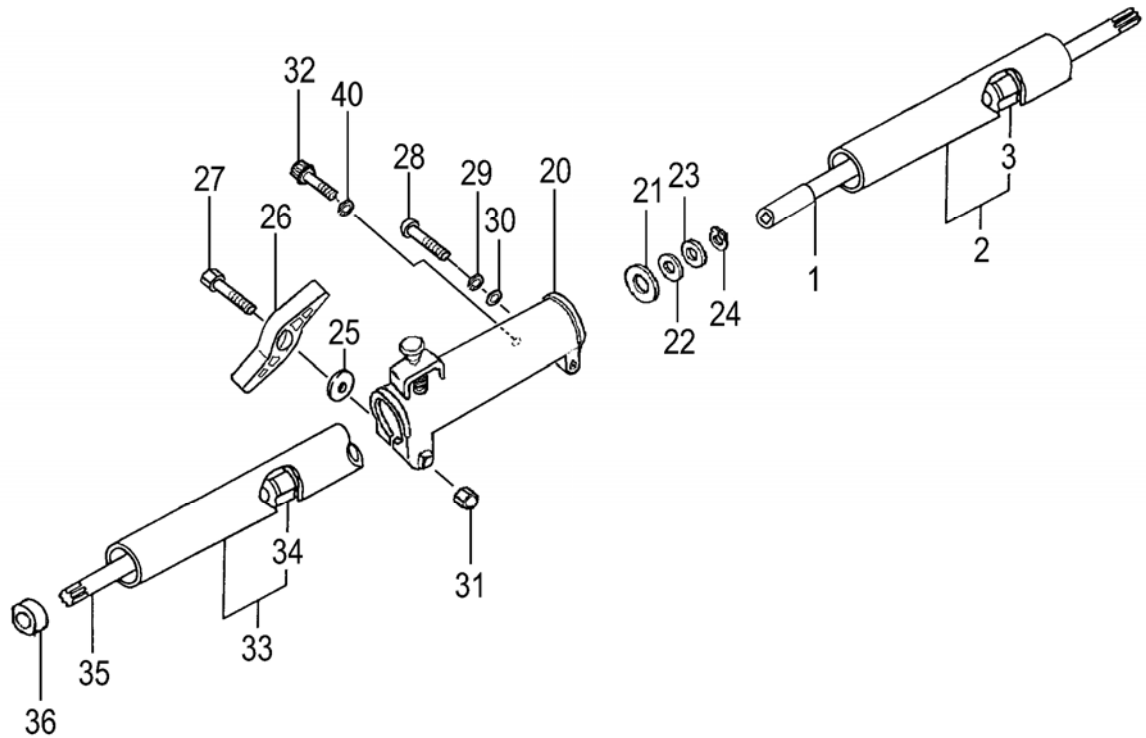

B60-08 OPERATION PIPE

REF. NUMBER	PARTS NUMBER	DESCRIPTION	Q'TY	SERIAL NUMBER
B60-08 OPERATION PIPE/LEVER				
001	668-4814	DRIVE SHAFT A	1	
002	668-9302	DRIVE SHAFT PIPE COMP 742L	1	
003	668-4831	BUSH ASS'Y	3	
020	668-4817	JOINT CASE	1	
021	668-4818	SPACER 1.6	1	
022	668-4819	SPACER	1	
023	668-4820	PULLEY WASHER	1	
024	668-4821	STOP RING C-10, OUTER	1	
025	668-4822	SPECIAL WASHER B	1	
026	668-4823	HANDLE KNOB	1	
027	668-4824	HEX. BOLT 6X50	1	
028	668-4825	HEX. SOCKET HD. BOLT (W/BUTT	1	
029	668-4826	S. WASHER 6	1	
030	668-4827	SMALL WASHER 6 BLACK	1	
031	668-4828	CAP NUT 6	1	
032	668-4829	HEX. SOCKET HD. BOLT M5X12	1	
033	668-4830	MAIN PIPE COMP.	1	
034	668-4831	BUSH ASS'Y	3	
035	668-4832	DRIVE SHAFT B 783L	1	
036	668-4833	BUSHING	1	
040	668-4834	SPRING WASHER 5	1