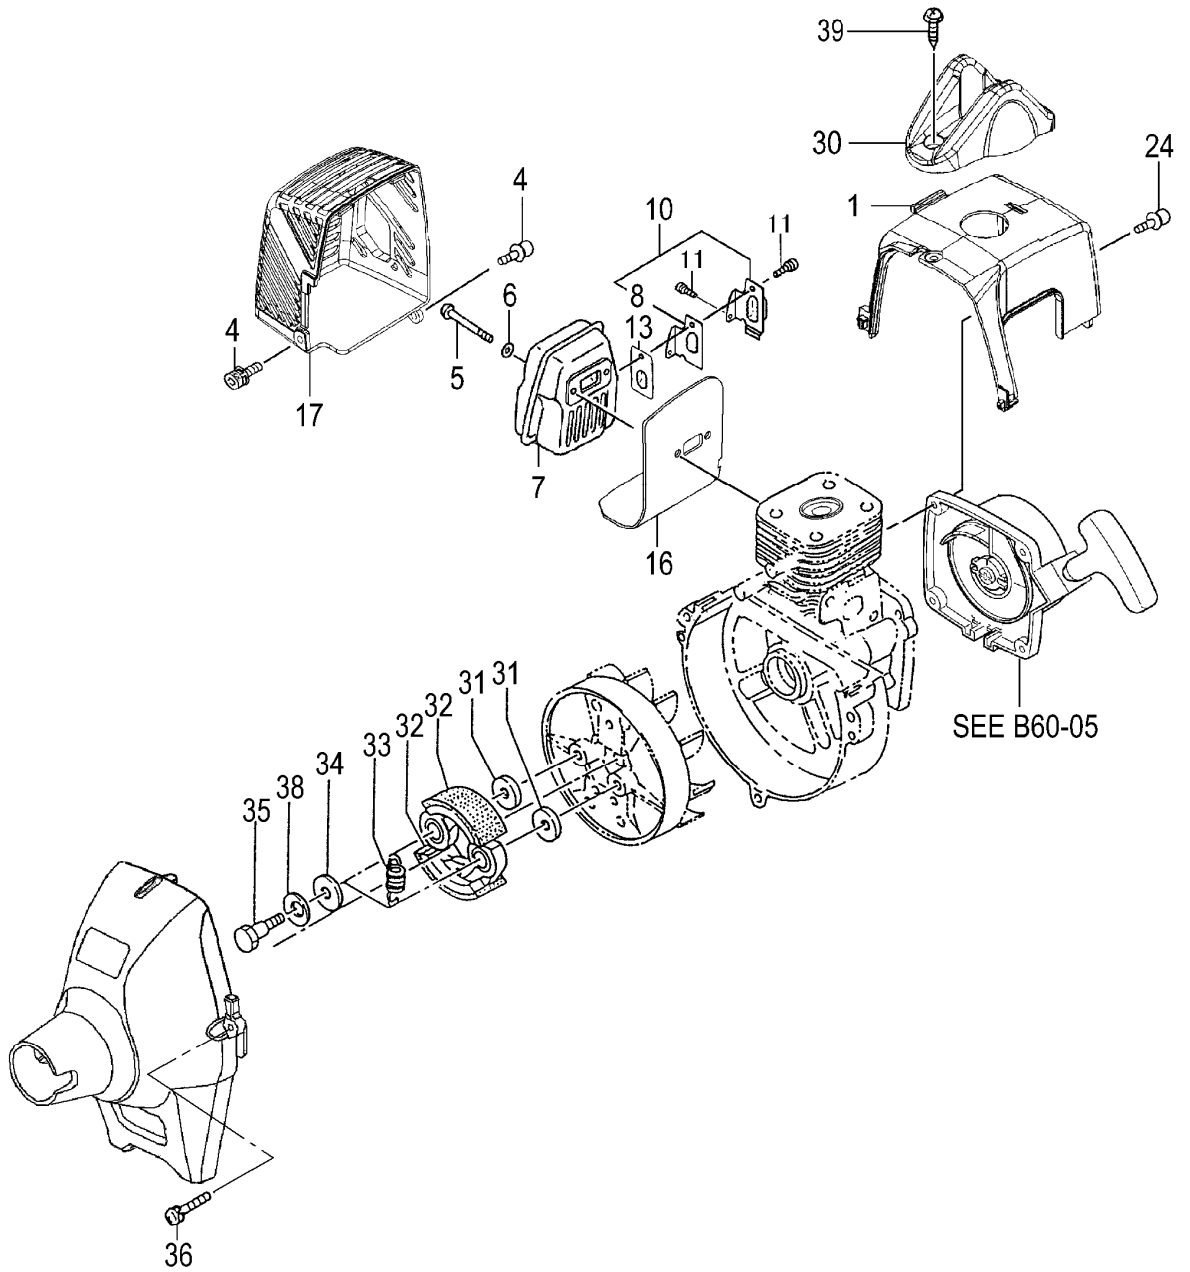

B60-04 ENGINE-2

REF. NUMBER	PARTS NUMBER	DESCRIPTION	Q'TY	SERIAL NUMBER
B60-04	ENGINE-2			
001	668-5693	CYLINDER COVER (BLK)	1	
004	669-5504	HEX.HOLE BOLT 5X16/PS	2	
005	669-5067	HEX.HOLE BOLT 6X65	2	
006	668-4639	WASHER 6	2	
007	669-2576	MUFFLER COMP.	1	
008	669-2888	TAIL PIPE GASKET	1	
010	669-2715	TAIL PIPE SET	1	
011	668-4651	SCREW M4X8/WS	2	
013	669-2701	SPARK ARRESTER	1	
016	668-7265	HEAT SHIELD	1	
017	669-2818	MUFFLER PROTECTOR BLK	1	
024	669-5508	HEX. HOLE BOLT 4X18WS	2	
030	668-8344	PLUG COVER	1	
031	668-4642	CLUTCH WASHER B	2	
032	668-4643	CLUTCH SHOE COMP.	2	
033	668-4644	CLUTCH SPRING	1	
034	668-4645	CLUTCH PLATE A 0.5	2	
035	668-4646	STEP BOLT	2	
036	668-4634	HEX.HOLE BOLT 5X20/PS	3	
038	668-4648	BENT WASHER 8	2	
039	668-4636	TAPPING SCREW D4.5X16	1