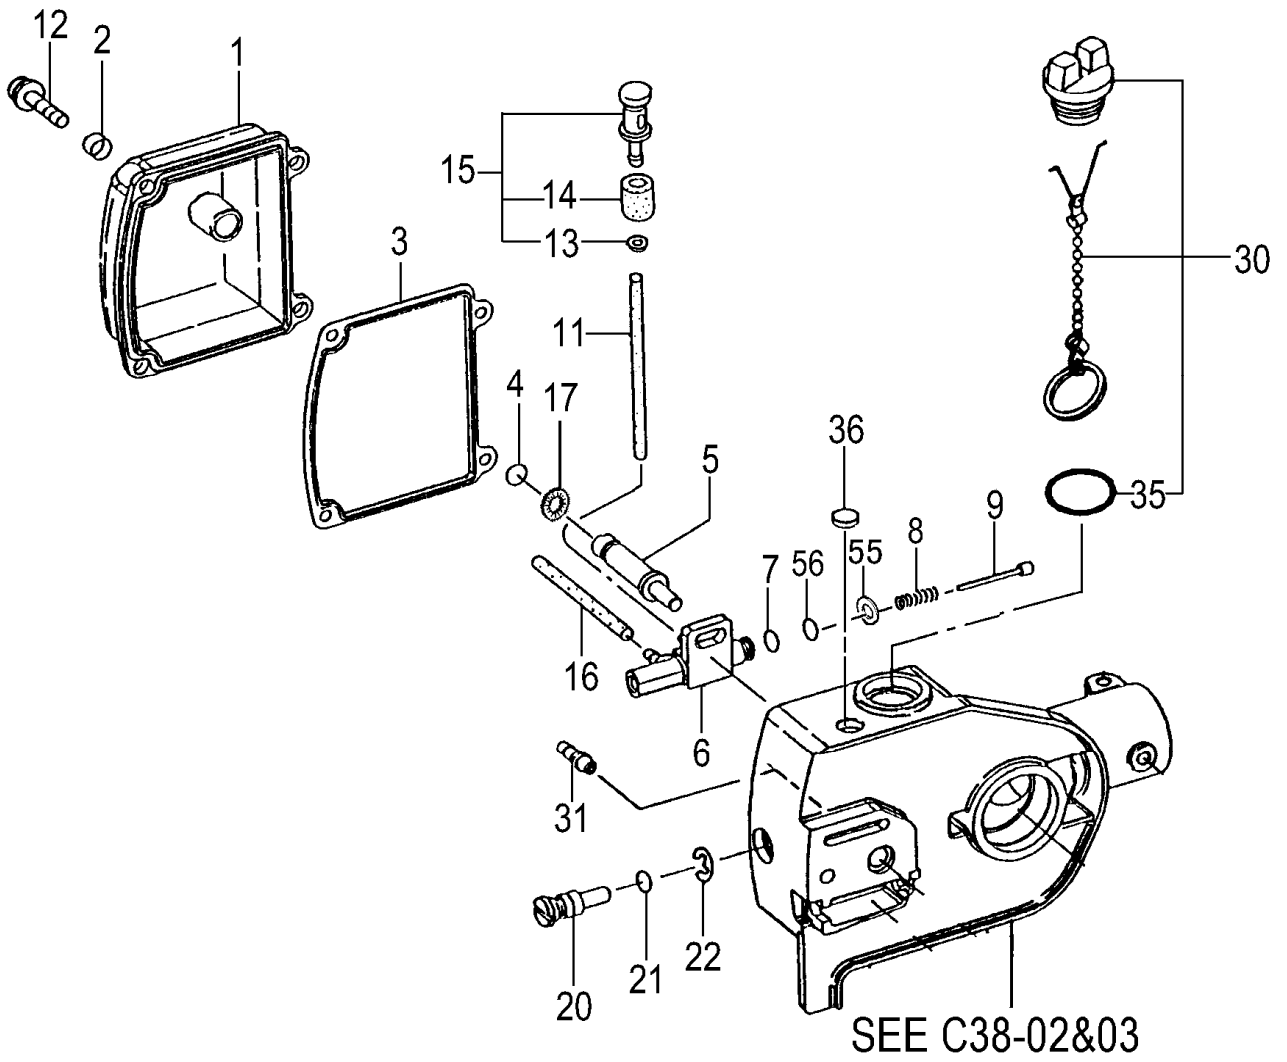

# C38-01 GEAR CASE-1

REF. NUMBER	PARTS NUMBER	DESCRIPTION	Q'TY	SERIAL NUMBER
C38-01	GEAR CASE-1			
001	668-6138	OIL TANK COVER	1	
002	668-5961	COLLAR 3	4	
003	669-0084	OIL TANK GASKET	1	
004	669-5661	O-RING P-5	1	
005	668-9757	STEP BOLT A	1	
006	668-6487	OIL PUMP COMP.	1	
007	669-5661	O-RING P-5	1	
008	669-0381	OIL PUMP SPRING	1	
009	668-6608	OIL PUMP PISTON COMP.	1	
011	669-2414	FUEL PIPE 3X5X60	1	
012	669-5402	SCREW 4X12/WS	4	
013	668-4661	WASHER 5	1	
014	669-0919	OIL FILTER	1	
015	669-0913	FILTER ASS'Y	1	
016	669-2415	FUEL PIPE 3X5X75	1	
017	669-5239	8 PUSH NUT	1	Y161651 -
020	669-1066	OIL PUMP ADJUSTER	1	
021	669-5661	O-RING P-5	1	
022	669-5311	STOP RING E-6	1	
030	669-2050	OIL TANK CAP ASS'Y	1	
031	668-6637	BANJO, OIL PUMP	1	
035	669-5670	O-RING P-15	1	
036	669-1399	AIR VENT COVER	1	- U231876
055	669-5187	WASHER 2	1	V196951 -
056	669-5656	O-RING 1.4	1	V196951 -

# C38-02 GEAR CASE-2 (SERIAL NO. - Z042300)

REF. NUMBER	PARTS NUMBER	DESCRIPTION	Q'TY	SERIAL NUMBER
C38-02	GEAR CASE-2 (SERIAL NO. - Z042300)			
010	669-5492	HEX. HOLE BOLT 5X22/S	1	
017	669-5042	HEX. HOLE BOLT 5X10	1	
018	669-4922	SCREW 6X6	1	- V095519
018	669-5458	SCREW 6X8	1	V095520 -
023	668-5792	CASE	1	- U231876
023	668-5793	CASE	1	U231877 -
024	668-8835	GEAR/PINION SET, SPARE	1	
025	668-4734	BALL BEARING 609	1	
026	668-4735	BALL BEARING 609Z ST	1	
027	669-5281	STOP RING C-9, OUTER	1	
028	668-4732	STOP RING C-24,INNER	1	
032	669-3248	STARTER PAWL WASHER	1	
034	668-4738	BALL BEARING #608,22MM/OD	1	
037	669-5576	BALL BEARING 638Z	1	
038	668-4741	STOP RING C-28,INNER	1	
039	668-9117	SPROCKET COMP.,3/8	1	
040	669-5170	FLANGE NUT 6	1	
041	668-6038	SIDE COVER COMP.	1	
042	668-7105	CHAIN BAR CLAMP NUT	1	
043	668-7129	GUIDE BAR KNOCK PIN	1	
044	669-0725	GUIDE PLATE	1	
045	668-6802	GUIDE BAR TIGHTENING BOLT	1	
046	668-7063	CHIAN TENSIONER ASS'Y	1	
050	668-7176	SAW CHAIN, 10 INCH, 3/8	1	
051	668-6875	GUIDE BAR, 10 INCH, S/N	1	