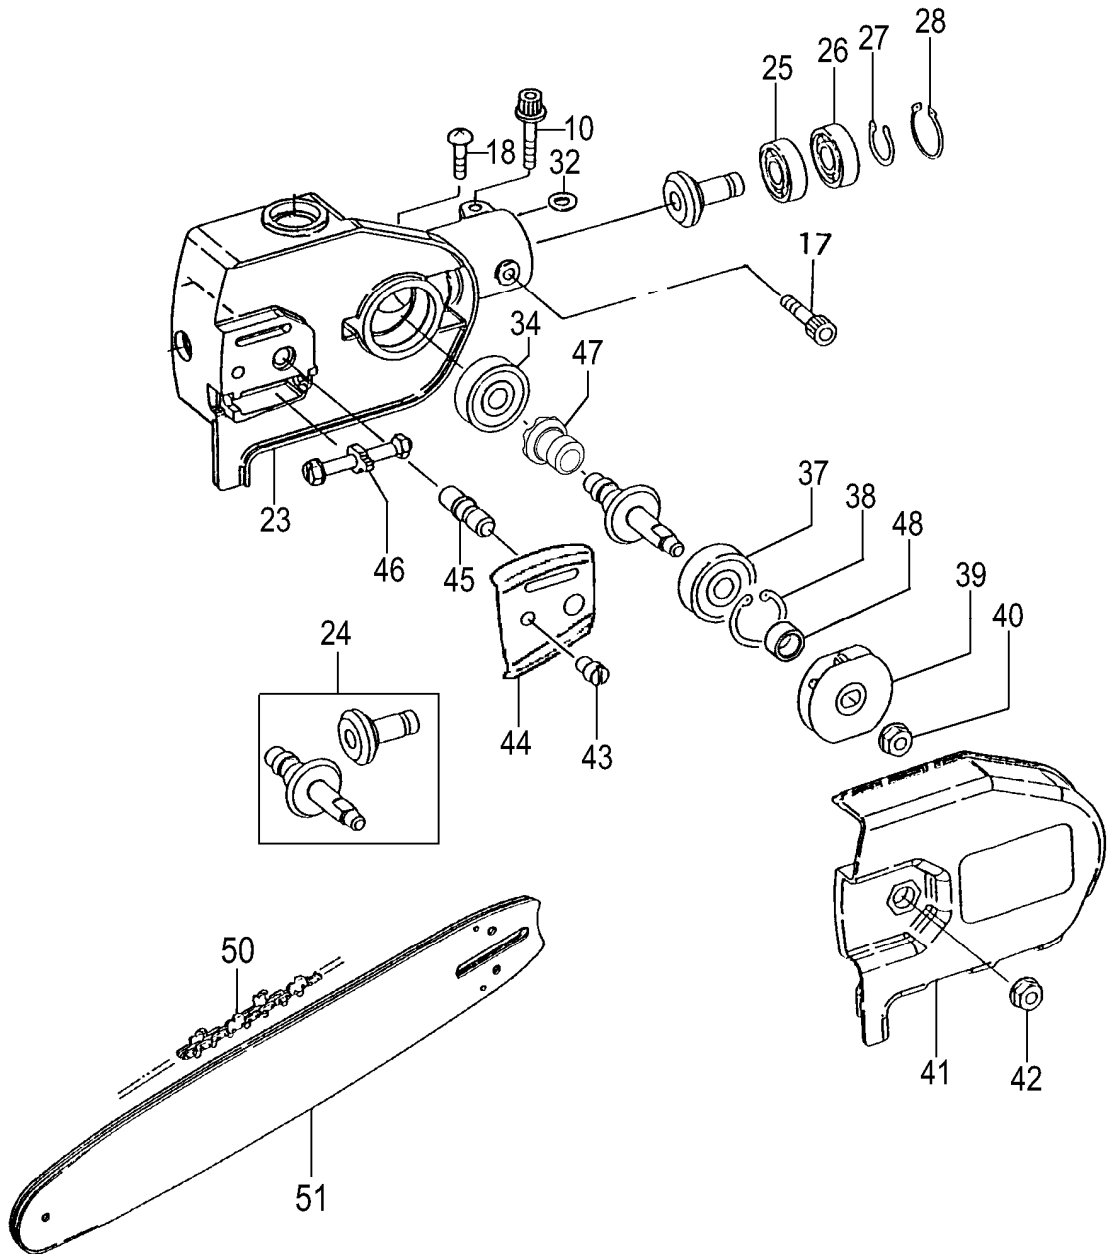

C38-03 GEAR CASE-2 (SERIAL NO. Z042301 -)

REF. NUMBER	PARTS NUMBER	DESCRIPTION	Q'TY	SERIAL NUMBER
C38-03	GEAR CASE-2 (SERIAL NO. Z042301 -)			
010	669-5492	HEX. HOLE BOLT 5X22/S	1	
017	669-5042	HEX. HOLE BOLT 5X10	1	
018	669-5458	SCREW 6X8	1	
023	668-5793	CASE	1	
024	668-8836	GEAR PINION SET SPARE	1	
025	668-4734	BALL BEARING 609	1	
026	668-4735	BALL BEARING 609Z ST	1	
027	669-5281	STOP RING C-9, OUTER	1	
028	668-4732	STOP RING C-24, INNER	1	
032	669-3248	STARTER PAWL WASHER	1	
034	669-5568	BALL BEARING 627 C3	1	
037	669-5576	BALL BEARING 638Z	1	
038	668-4741	STOP RING C-28, INNER	1	
039	668-9117	SPROCKET COMP., 3/8	1	
040	669-5170	FLANGE NUT 6	1	
041	668-6038	SIDE COVER COMP.	1	
042	668-7105	CHAIN BAR CLAMP NUT	1	
043	668-7130	CHAIN BAR KNOCK PIN	1	
044	669-0726	GUIDE PLATE	1	
045	668-6803	CHAIN BAR TIGHTENING BOLT	1	
046	668-7063	CHAIN TENSIONER ASS'Y	1	
047	669-0428	CAM	1	
048	668-5962	COLLAR	1	
050	668-7176	SAW CHAIN, 10 INCH, 3/8	1	
051	668-6875	GUIDE BAR, 10 INCH, S/N	1