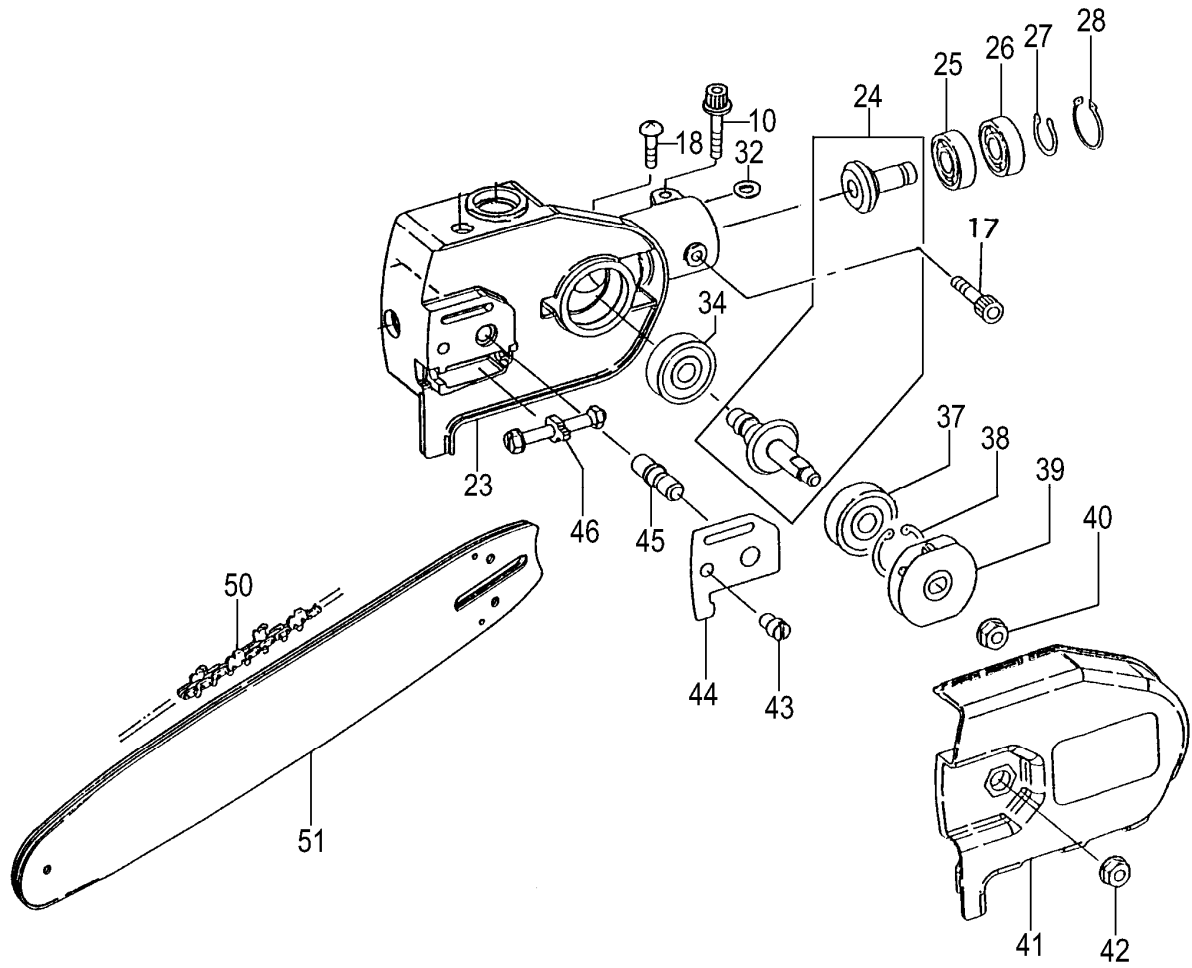

C38-02 GEAR CASE-2 (SERIAL NO. - Z042300)

REF. NUMBER	PARTS NUMBER	DESCRIPTION	Q'TY	SERIAL NUMBER
C38-02	GEAR CASE-2 (SERIAL NO. - Z042300)			
010	669-5492	HEX. HOLE BOLT 5X22/S	1	
017	669-5042	HEX. HOLE BOLT 5X10	1	
018	669-4922	SCREW 6X6	1	- V095519
018	669-5458	SCREW 6X8	1	V095520 -
023	668-5792	CASE	1	- U231876
023	668-5793	CASE	1	U231877 -
024	668-8835	GEAR/PINION SET, SPARE	1	
025	668-4734	BALL BEARING 609	1	
026	668-4735	BALL BEARING 609Z ST	1	
027	669-5281	STOP RING C-9, OUTER	1	
028	668-4732	STOP RING C-24,INNER	1	
032	669-3248	STARTER PAWL WASHER	1	
034	668-4738	BALL BEARING #608,22MM/OD	1	
037	669-5576	BALL BEARING 638Z	1	
038	668-4741	STOP RING C-28,INNER	1	
039	668-9117	SPROCKET COMP.,3/8	1	
040	669-5170	FLANGE NUT 6	1	
041	668-6038	SIDE COVER COMP.	1	
042	668-7105	CHAIN BAR CLAMP NUT	1	
043	668-7129	GUIDE BAR KNOCK PIN	1	
044	669-0725	GUIDE PLATE	1	
045	668-6802	GUIDE BAR TIGHTENING BOLT	1	
046	668-7063	CHIAN TENSIONER ASS'Y	1	
050	668-7176	SAW CHAIN, 10 INCH, 3/8	1	
051	668-6875	GUIDE BAR, 10 INCH, S/N	1