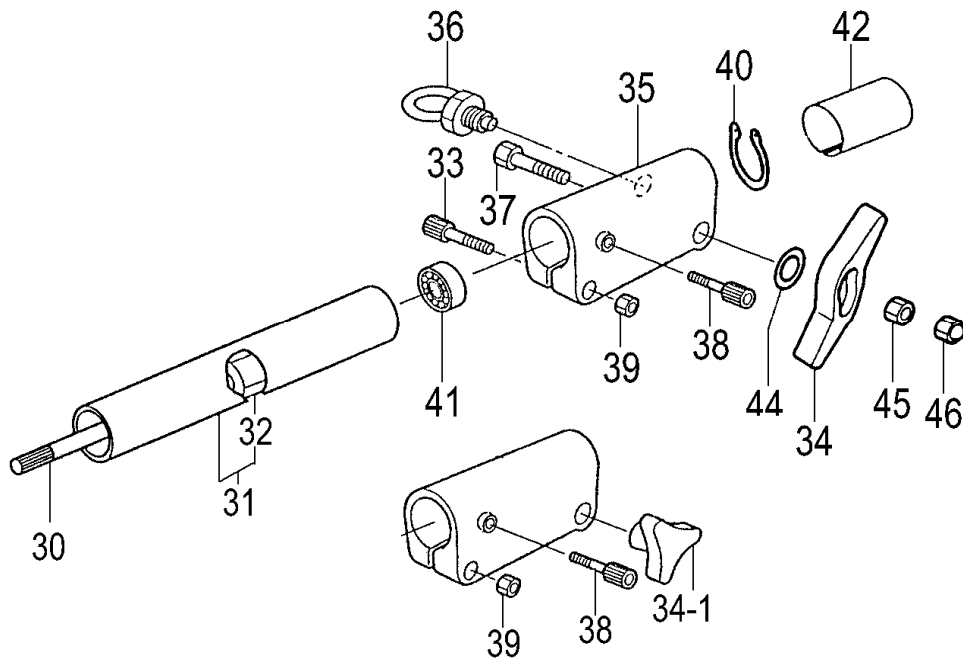

C38-04 JOINT CASE/HANDLE

REF. NUMBER	PARTS NUMBER	DESCRIPTION	Q'TY	SERIAL NUMBER
C38-04 JOINT CASE/HANDLE				
030	668-9441	DRIVE SHAFT COMP.	1	
031	668-9310	DRIVE SHAFT PIPE COMP.	1	
032	668-9521	BUSHING ASS'Y	1	
033	668-4709	HEX.HOLE BOLT M5X25/S	1	
034,1	669-1205	HANDLE KNOB COMP.	1	- V021700
034	668-4823	HANDLE KNOB	1	V021701 -
035	668-8516	JOINT CASE	1	
036	668-9601	LOCK PIN COMP.	1	
037	669-4992	BOLT 6X35	1	- V021700
037	668-4824	HEX.BOLT 6X50	1	V021701 -
038	669-5042	HEX. HOLE BOLT 5X10	1	
039	668-5075	NUT M5 (BLACK)	1	
040	668-4821	STOP RING C-10,OUTER	1	
041	669-5578	BALL BEARING 6900ZZ, 22MM/OD	1	
042	668-9530	COLLAR B	1	
044	668-4642	CLUTCH WASHER B	1	V021701 -
045	668-4792	NUT M6	1	V021701 -
046	668-4828	CAP NUT 6	1	V021701 -