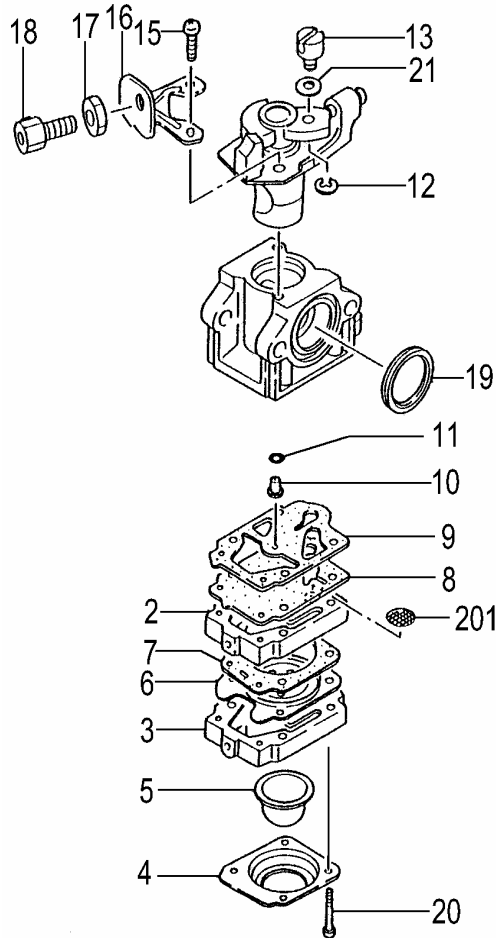

C21-06 CARBURETOR

REF. NUMBER	PARTS NUMBER	DESCRIPTION	Q'TY	SERIAL NUMBER
C21-06 CARBURETOR				
002	668-4879	PUMP BODY COMP.	1	
003	668-4687	PRIMING PUMP COMP.	1	
004	668-4688	DIAPHRAGM COVER	1	
005	668-4689	PRIMING BODY	1	
006	669-0830	METERING DIAPHRAGM COMP.	1	
007	668-4691	DIAPHRAGM GASKET	1	
008	668-4693	PUMP DIAPHRAGM	1	
009	669-1457	PUMP GASKET	1	
010	669-1874	LONG MAIN JET #38	1	
011	668-4695	O-RING	1	
012	668-4696	STOP RING	1	
013	668-4697	SWIVEL	1	
015	668-4870	THROTTLE SET SCREW	2	
016	668-4873	CABLE ADJUSTER STAY	1	
017	669-2005	CABLE ADJUST NUT	1	
018	668-4871	CABLE ADJUSTER	1	
019	668-4875	CLEANER PACKING	1	
020	668-4699	SET SCREW	4	
021	668-4874	THRUST WASHER	1	
201	668-4700	INLET SCREEN	1	
	669-2189	CARB. REPAIR KIT, K1-WYJ	1