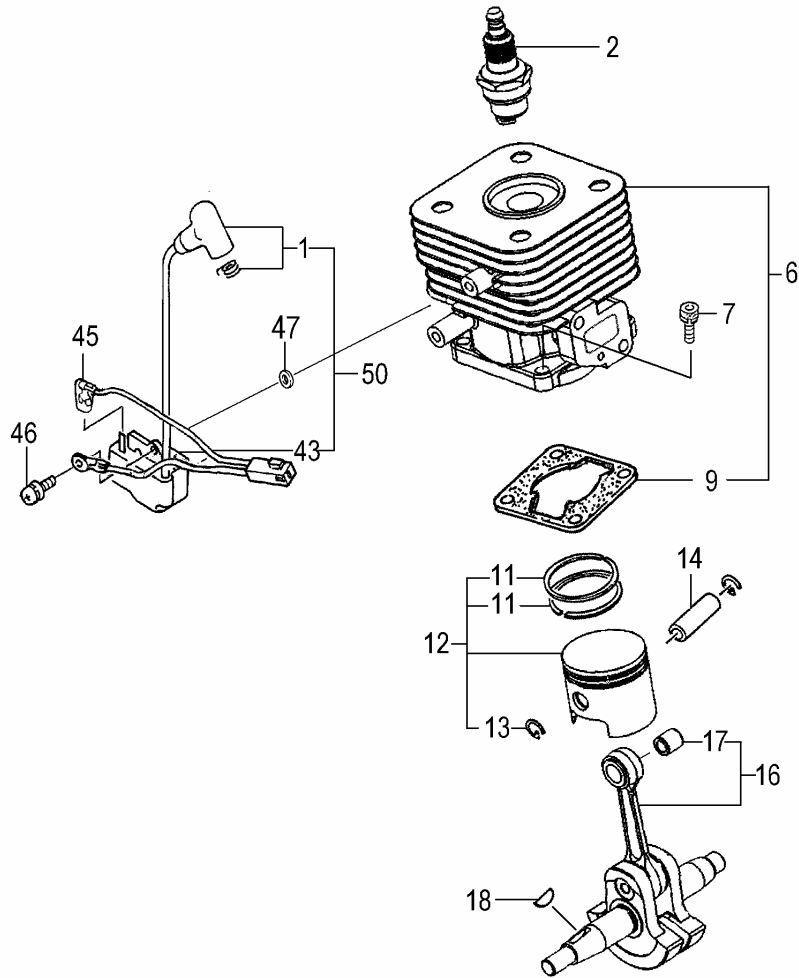

C21

Tanaka

TPS-250PN/PF

Serial No. -C067600

C21-01 CYLINDER/PISTON/CRANK SHAFT

REF. NUMBER	PARTS NUMBER	DESCRIPTION	Q'TY	SERIAL NUMBER
C21-01 CYLINDER/PISTON/CRANK SHAFT				
001	668-4894	PLUG CAP	1	
002	668-5772	SPARK PLUG CJ6Y	1	
006	668-5463	CYLINDER SET	1	
007	668-4586	HEX.HOLE BOLT M5X18/S	4	
009	668-5728	CYLINDER GASKET	1	
011	668-4588	PISTON RING	2	
012	668-5899	PISTON SET	1	
013	668-6028	PISTON PIN CIRCLIP	2	
014	668-4591	PISTON PIN	1	
016	668-6177	CRANK SHAFT COMP.	1	
017	669-5589	NEEDLE BRG F-810 1.4X8.5	1	
018	668-4899	WOODRUFF KEY 3X13X4.5	1	
043	668-7679	IGNITION COIL COMP.	1	
045	668-7965	LEAD WIRE ASS'Y	1	
046	668-4599	HEX.HOLE BOLT M4X18/WS	2	
047	668-4600	WASHER	2	
050	668-7680	IGNITION COIL ASS'Y	1	

C21-03 ENGINE-1

REF. NUMBER	PARTS NUMBER	DESCRIPTION	Q'TY	SERIAL NUMBER
C21-03	ENGINE-1			
080	668-9895	INLET MANIFOLD GASKET	1	
081	668-9972	INSULATOR SET	1	
082	669-5423	SCREW 5X24WS	2	
085	668-4616	CARBURETOR GASKET	1	
086	669-1276	CHOKE PLATE 2.0	1	
088	669-0120	CLEANER BODY COMP.	1	
089	669-0365	CLEANER SPONGE	1	
090	669-0402	CLEANER COVER ASS'Y	1	
091	669-0384	COVER FIXING BOLT	1	
094	669-4914	SCREW 5X55	2	
095	668-4662	S.WASHER 5	2	
096	668-4864	SMALL WASHER 5	2	
098	669-0465	CARBURETOR SET WYJ318	1	
099	669-1239	CHOKE CONTROL LEVER	1	
100	669-1519	FUEL TANK	1	
109	669-2244	COLLAR 5.8	3	
110	668-4627	RETURN GROMMET	1	
111	668-4626	FUEL PIPE 3X5X65	1	
112	668-4620	PUMP FILTER BODY COMP.	1	
113	668-4619	CLIP,6.3 DIA.	1	
114	668-8169	FUEL PIPE ASS'Y	1	
115	669-5506	HEX HOLE BOLT 5X20PS	1	
116	668-4634	HEX.HOLE BOLT 5X20/PS	2	
117	669-1748	TANK CAP D ASS'Y	1	
118	669-5112	TAPPING SCREW 4X15	1	
119	668-5070	BOLT WASHER M4	1	