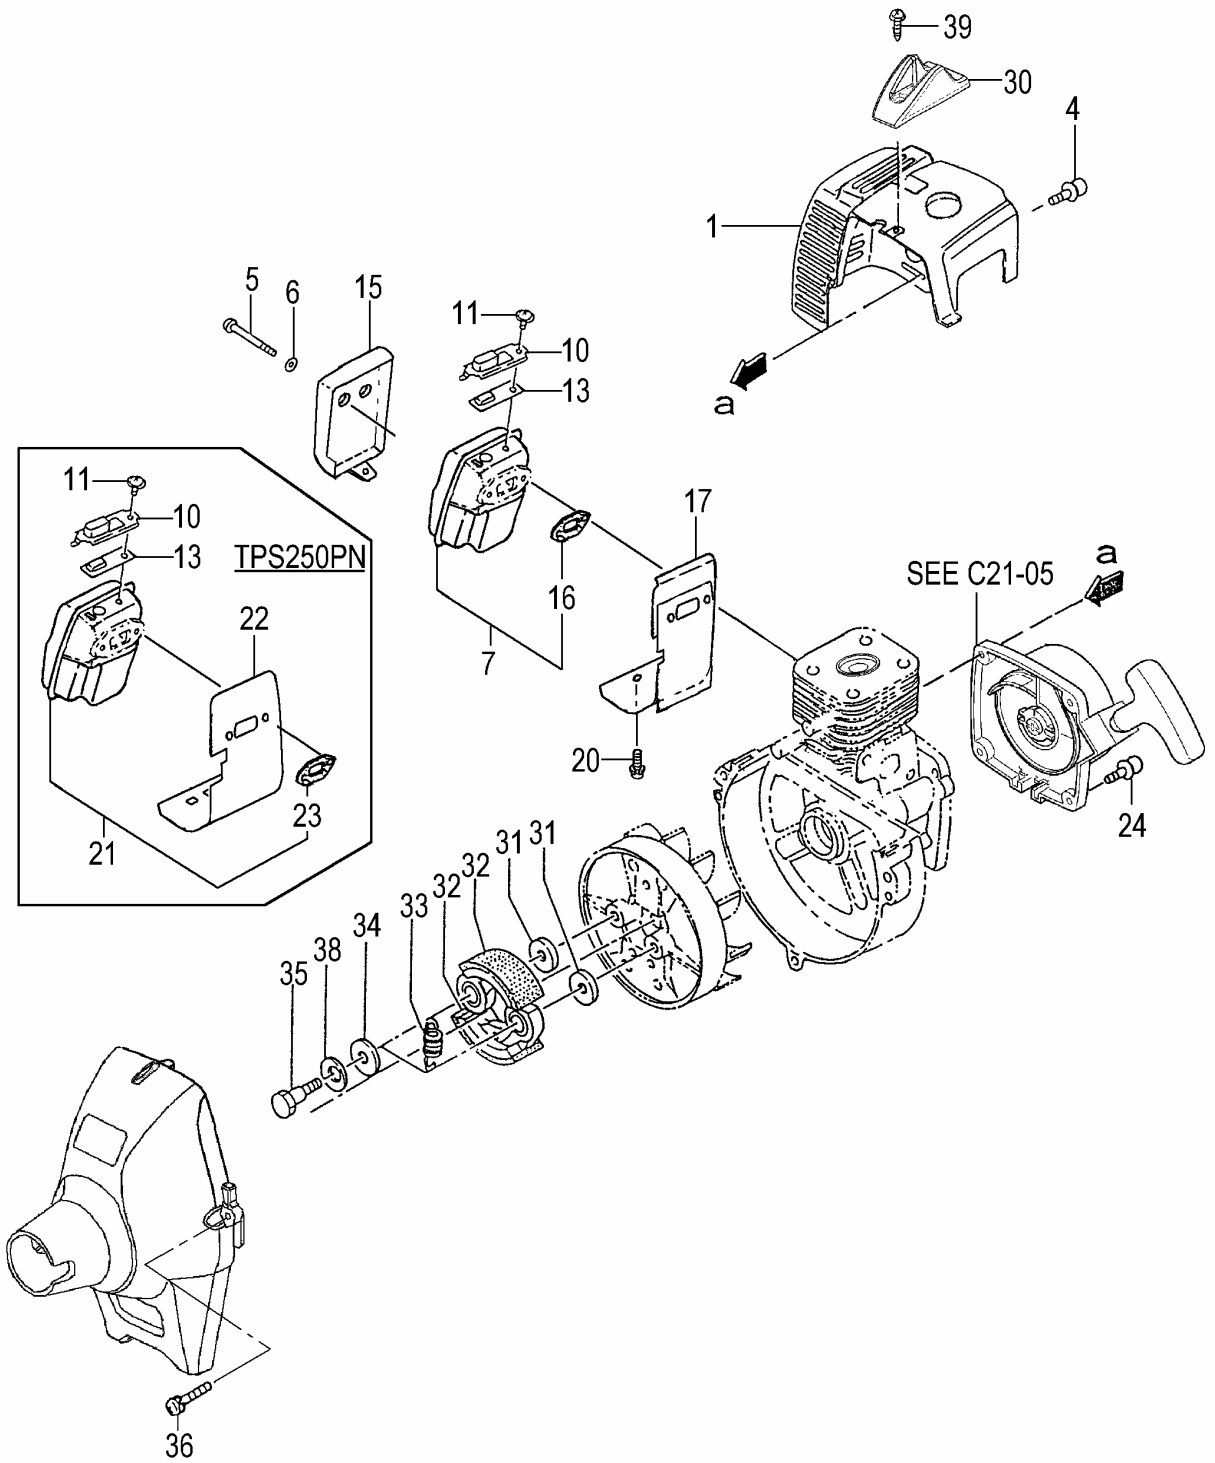

C21-04 ENGINE-2

REF. NUMBER	PARTS NUMBER	DESCRIPTION	Q'TY	SERIAL NUMBER
C21-04	ENGINE-2			
001	669-2773	MUFFLER PROTECTOR	1	
004	669-5375	SCREW 4X18/PS	2	
005	669-5086	HEX. HOLE SCREW 6X55	2	
006	668-4639	WASHER 6	2	
007	669-2456	MUFFLER SET	1	
010	669-2652	TAIL PIPE	1	
011	668-4651	SCREW M4X8/WS	1	
013	669-2696	MUFFLER ARRESTOR	1	
015	669-2723	MUFFLER COVER B COMP.	1	
016	669-2733	MUFFLER GASKET	1	
017	669-2719	MUFFLER COVER A COMP.	1	
020	669-5380	SCREW 5X10/PS	1	
021	669-2457	MUFFLER SET	1	
022	668-7238	HEAT SHIELD	1	
023	669-2732	MUFFLER GASKET	1	
024	669-5375	SCREW 4X18/PS	2	
030	668-8344	PLUG COVER	1	
031	668-4642	CLUTCH WASHER B	2	
032	668-4643	CLUTCH SHOE COMP.	2	
033	668-4644	CLUTCH SPRING	1	
034	668-9528	CLUTCH PLATE A	2	
035	668-4646	STEP BOLT	2	
036	669-5392	SCREW 5X20/PS	3	
038	668-4648	BENT WASHER 8	2	
039	668-4636	TAPPING SCREW D4.5X16	1