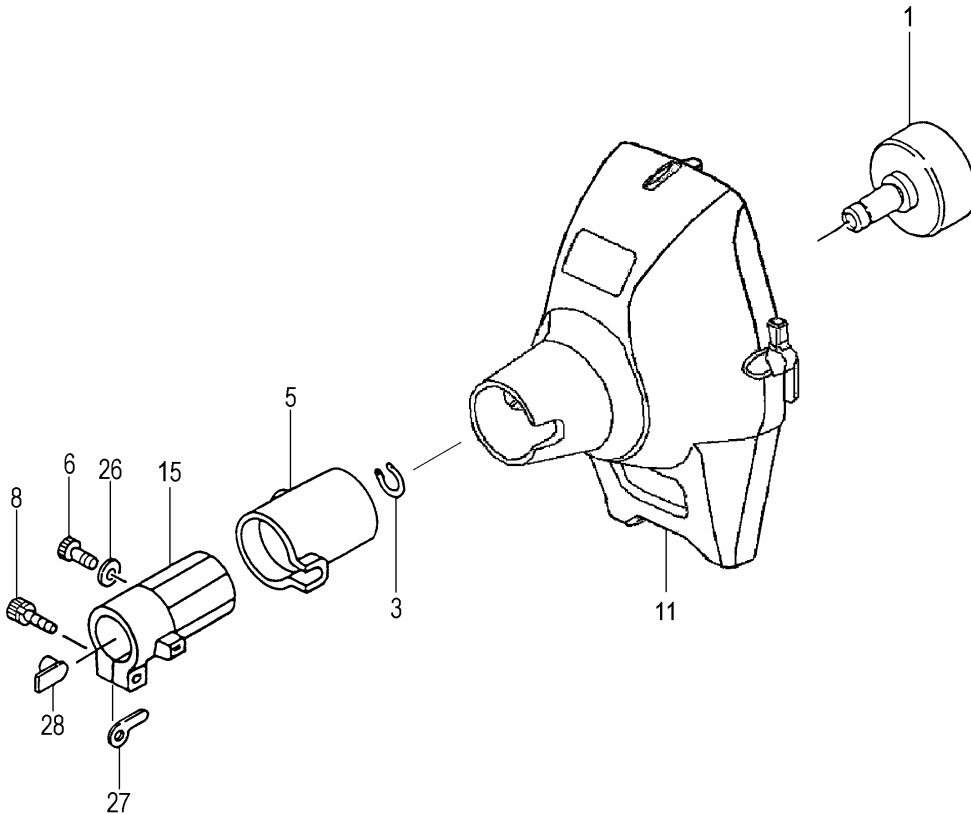

C21-07 FAN CASE

REF. NUMBER	PARTS NUMBER	DESCRIPTION	Q'TY	SERIAL NUMBER
C21-07 FAN CASE				
001	668-8599	CLUTCH SHAFT COMP.	1	
003	668-4664	STOP RING C-12 OUTER	1	
005	669-1823	CUSHION RUBBER	1	
006	669-5046	HEX. HOLE BOLT 5X16	1	
008	668-4709	HEX.HOLE BOLT M5X25/S	1	
011	668-6959	FAN CASE COMP.	1	
015	668-9650	PIPE HOLDER, 24 DIA.	1	
026	668-4918	WASHER M5	1	
027	668-9159	GEAR CASE WASHER	1	
028	668-9664	METAL FITTING	1