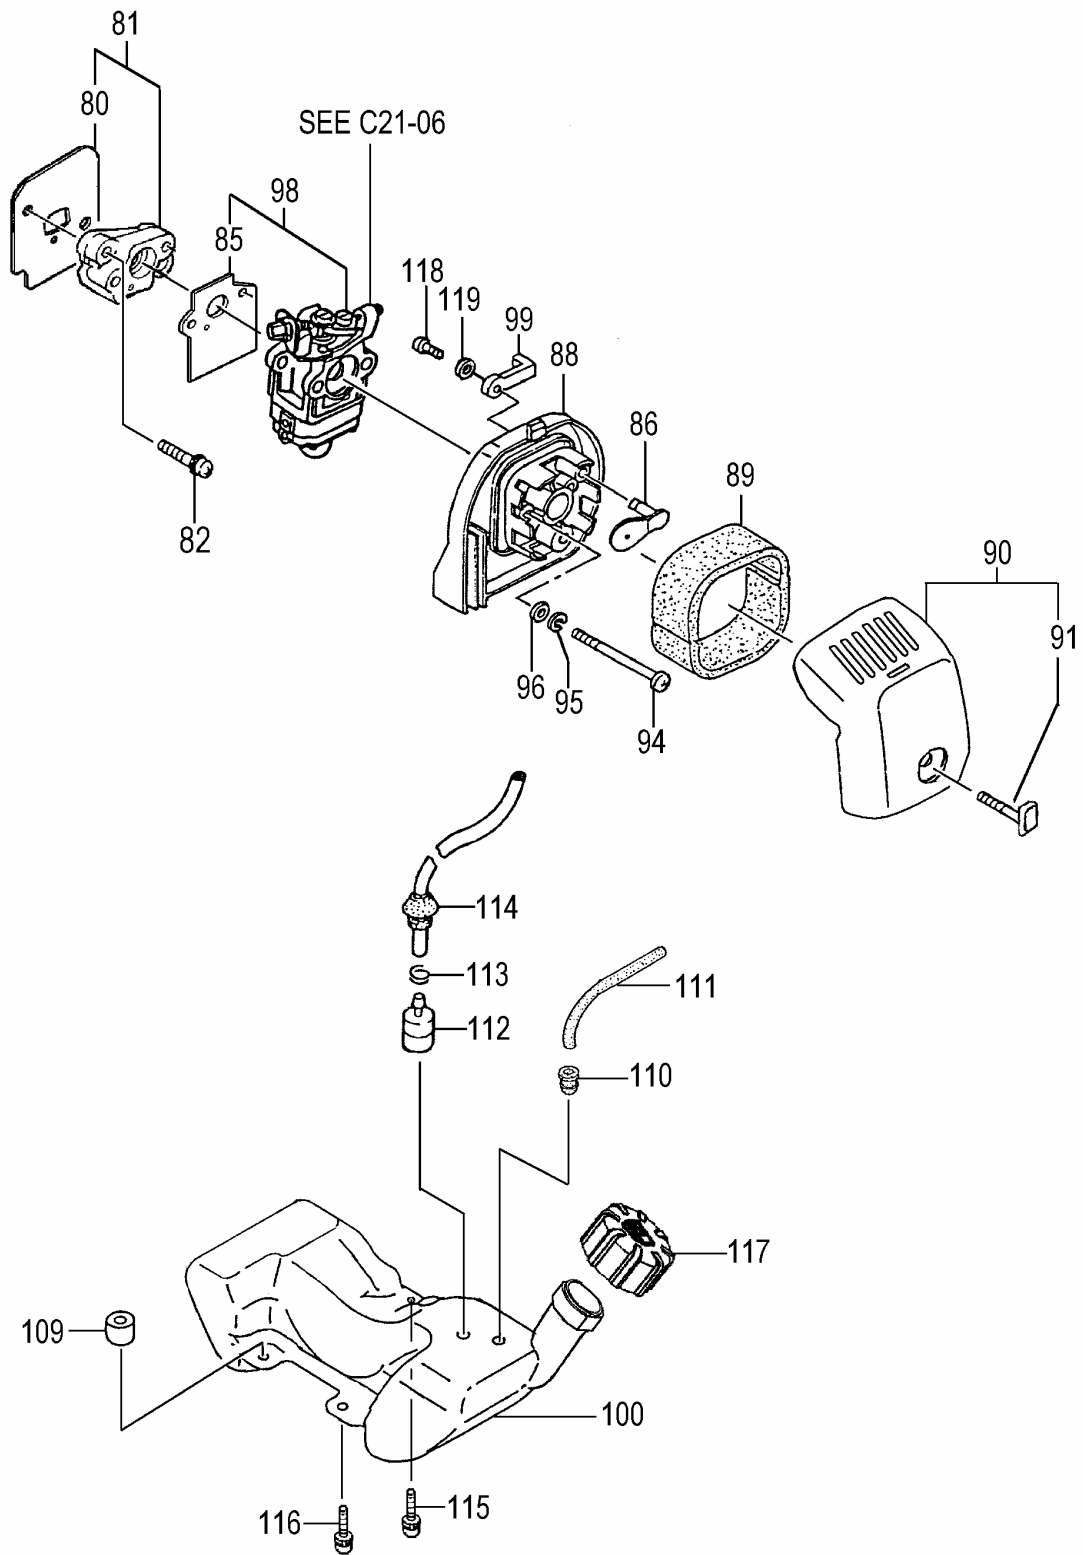

C21

Tanaka

TPS-250PN/PF

Serial No. -C067600

C21-01 CYLINDER/PISTON/CRANK SHAFT

REF. NUMBER	PARTS NUMBER	DESCRIPTION	Q'TY	SERIAL NUMBER
C21-01 CYLINDER/PISTON/CRANK SHAFT				
001	668-4894	PLUG CAP	1	
002	668-5772	SPARK PLUG CJ6Y	1	
006	668-5463	CYLINDER SET	1	
007	668-4586	HEX.HOLE BOLT M5X18/S	4	
009	668-5728	CYLINDER GASKET	1	
011	668-4588	PISTON RING	2	
012	668-5899	PISTON SET	1	
013	668-6028	PISTON PIN CIRCLIP	2	
014	668-4591	PISTON PIN	1	
016	668-6177	CRANK SHAFT COMP.	1	
017	669-5589	NEEDLE BRG F-810 1.4X8.5	1	
018	668-4899	WOODRUFF KEY 3X13X4.5	1	
043	668-7679	IGNITION COIL COMP.	1	
045	668-7965	LEAD WIRE ASS'Y	1	
046	668-4599	HEX.HOLE BOLT M4X18/WS	2	
047	668-4600	WASHER	2	
050	668-7680	IGNITION COIL ASS'Y	1	

C21-03 ENGINE-1

REF. NUMBER	PARTS NUMBER	DESCRIPTION	Q'TY	SERIAL NUMBER
C21-03	ENGINE-1			
080	668-9895	INLET MANIFOLD GASKET	1	
081	668-9972	INSULATOR SET	1	
082	669-5423	SCREW 5X24WS	2	
085	668-4616	CARBURETOR GASKET	1	
086	669-1276	CHOKE PLATE 2.0	1	
088	669-0120	CLEANER BODY COMP.	1	
089	669-0365	CLEANER SPONGE	1	
090	669-0402	CLEANER COVER ASS'Y	1	
091	669-0384	COVER FIXING BOLT	1	
094	669-4914	SCREW 5X55	2	
095	668-4662	S.WASHER 5	2	
096	668-4864	SMALL WASHER 5	2	
098	669-0465	CARBURETOR SET WYJ318	1	
099	669-1239	CHOKE CONTROL LEVER	1	
100	669-1519	FUEL TANK	1	
109	669-2244	COLLAR 5.8	3	
110	668-4627	RETURN GROMMET	1	
111	668-4626	FUEL PIPE 3X5X65	1	
112	668-4620	PUMP FILTER BODY COMP.	1	
113	668-4619	CLIP,6.3 DIA.	1	
114	668-8169	FUEL PIPE ASS'Y	1	
115	669-5506	HEX HOLE BOLT 5X20PS	1	
116	668-4634	HEX.HOLE BOLT 5X20/PS	2	
117	669-1748	TANK CAP D ASS'Y	1	
118	669-5112	TAPPING SCREW 4X15	1	
119	668-5070	BOLT WASHER M4	1	