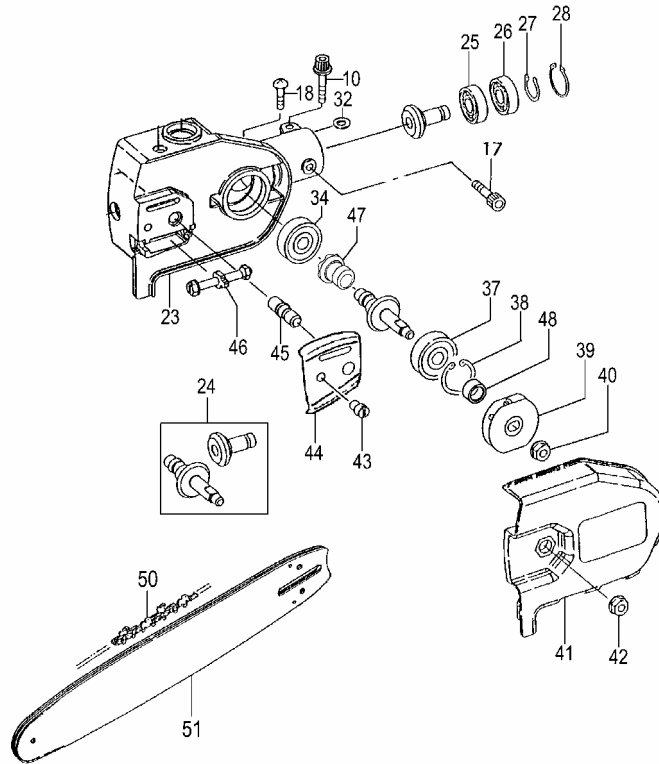

C21-11 GEAR CASE-2 (SERIAL # Z196001-)

REF. NUMBER	PARTS NUMBER	DESCRIPTION	Q'TY	SERIAL NUMBER
C21-11 GEAR CASE-2 (SERIAL # Z196001-)				
010	669-5492	HEX. HOLE BOLT 5X22/S	1	
017	669-5042	HEX. HOLE BOLT 5X10	1	
018	669-5458	SCREW 6X8	1	
023	668-5793	CASE	1	
024	668-8836	GEAR PINION SET SPARE	1	
025	668-4734	BALL BEARING 609	1	
026	668-4735	BALL BEARING 609Z ST	1	
027	669-5281	STOP RING C-9, OUTER	1	
028	668-4732	STOP RING C-24,INNER	1	
032	669-3248	STARTER PAWL WASHER	1	
034	669-5568	BALL BEARING 627 C3	1	
037	669-5576	BALL BEARING 638Z	1	
038	668-4741	STOP RING C-28,INNER	1	
039	668-9117	SPROCKET COMP.,3/8	1	
040	669-5170	FLANGE NUT 6	1	
041	668-6038	SIDE COVER COMP.	1	
042	668-7105	CHAIN BAR CLAMP NUT	1	
043	668-7130	CHAIN BAR KNOCK PIN	1	
044	669-0726	GUIDE PLATE	1	
045	668-6803	CHAIN BAR TIGHTENING BOLT	1	
046	668-7063	CHIAN TENSIONER ASS'Y	1	
047	669-0428	CAM	1	
048	668-5962	COLLAR	1	
050	668-7176	SAW CHAIN, 10 INCH, 3/8	1	
051	668-6875	GUIDE BAR, 10 INCH, S/N	1