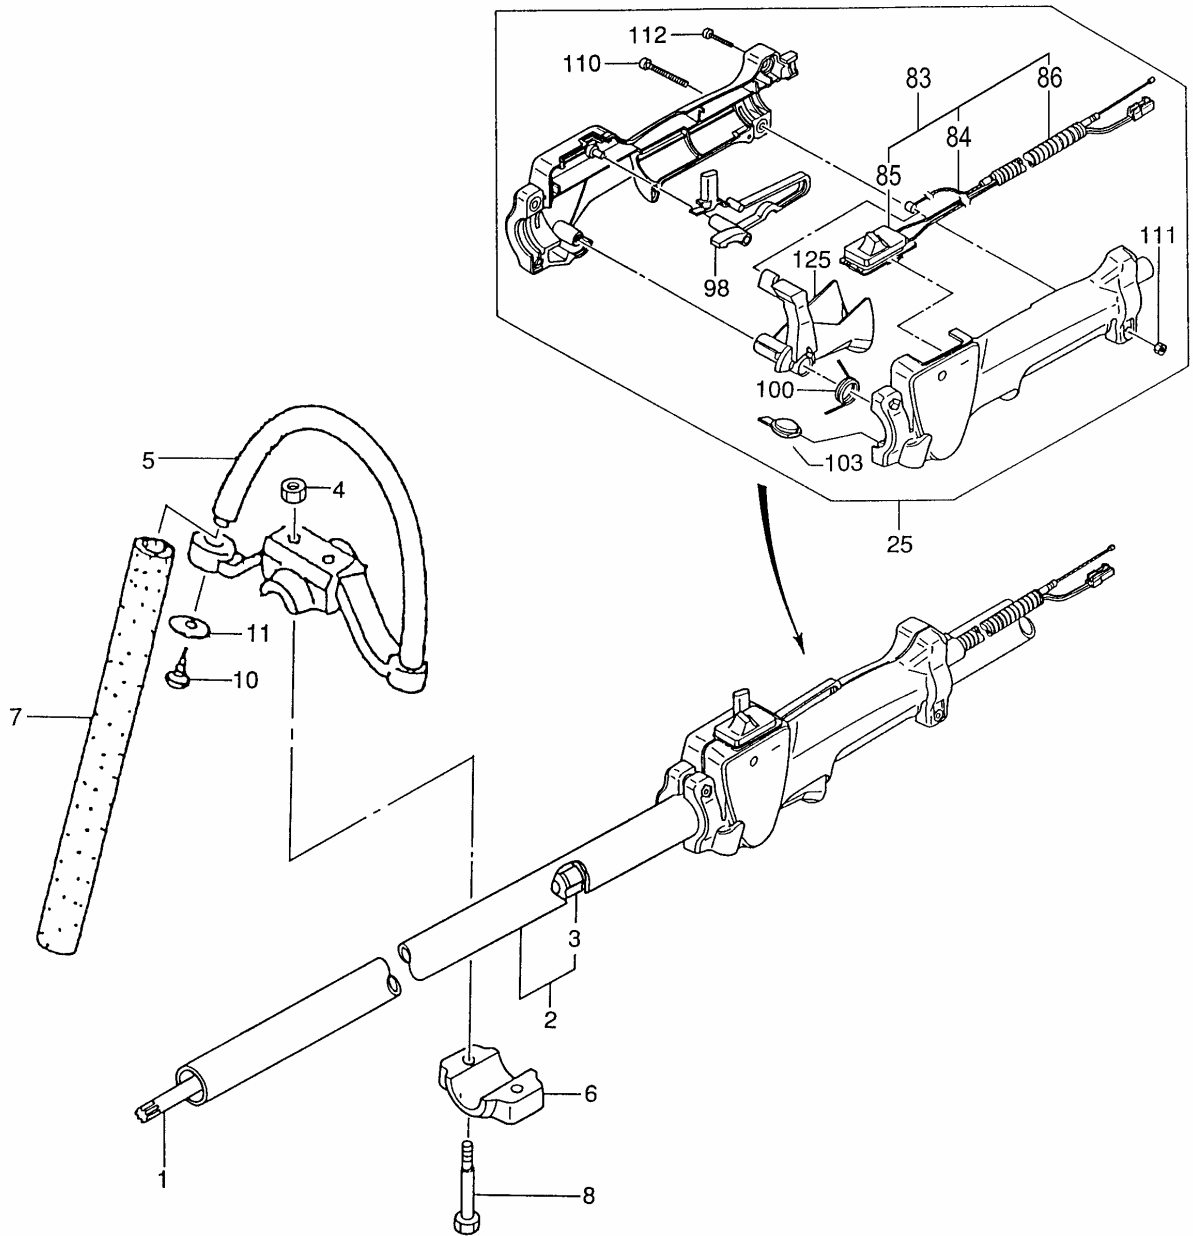

C21-08 THROTTLE LEVER/HANDLE

REF. NUMBER	PARTS NUMBER	DESCRIPTION	Q'TY	SERIAL NUMBER
C21-08 THROTTLE LEVER/HANDLE				
001	668-9443	DRIVE SHAFT 1829L	1	
002	668-9307	DRIVE SHAFT PIPE COMP.	1	
003	668-9521	BUSHING ASS'Y	6	
004	668-4835	HEX.NUT 6	2	
005	669-1046	LOOP HANDLE, 24 DIA.,BLACK	1	
006	669-1134	HANDLE BRACKET A	1	
007	669-1098	HANDLE GRIP	1	
008	668-4838	BOLT 6X43/P (BLACK)	2	
010	669-5255	TAPPING SCREW 5X20	1	
011	668-9681	BRAKE SHAFT WASHER	1	
025	669-3767	THROTTLE LEVER ASS'Y 24 DIA.	1	
083	669-3978	THROTTLE WIRE COMP.	1	
084	669-4022	THROTTLE WIRE	1	
085	668-7459	STOP SWITCH COMP.	1	
086	668-7526	PROTECTION TUBE 7X175	1	
098	668-4721	SAFETY LEVER	1	
100	668-4722	RETURN SPRING	1	
103	668-4724	BLIND PLUG	1	
110	668-4803	SCREW M5X20	2	
111	668-4727	CONTAL NUT 5	2	
112	668-4725	SCREW M4X20 (BLACK)	4	
125	668-4804	THROTTLE LEVER	1