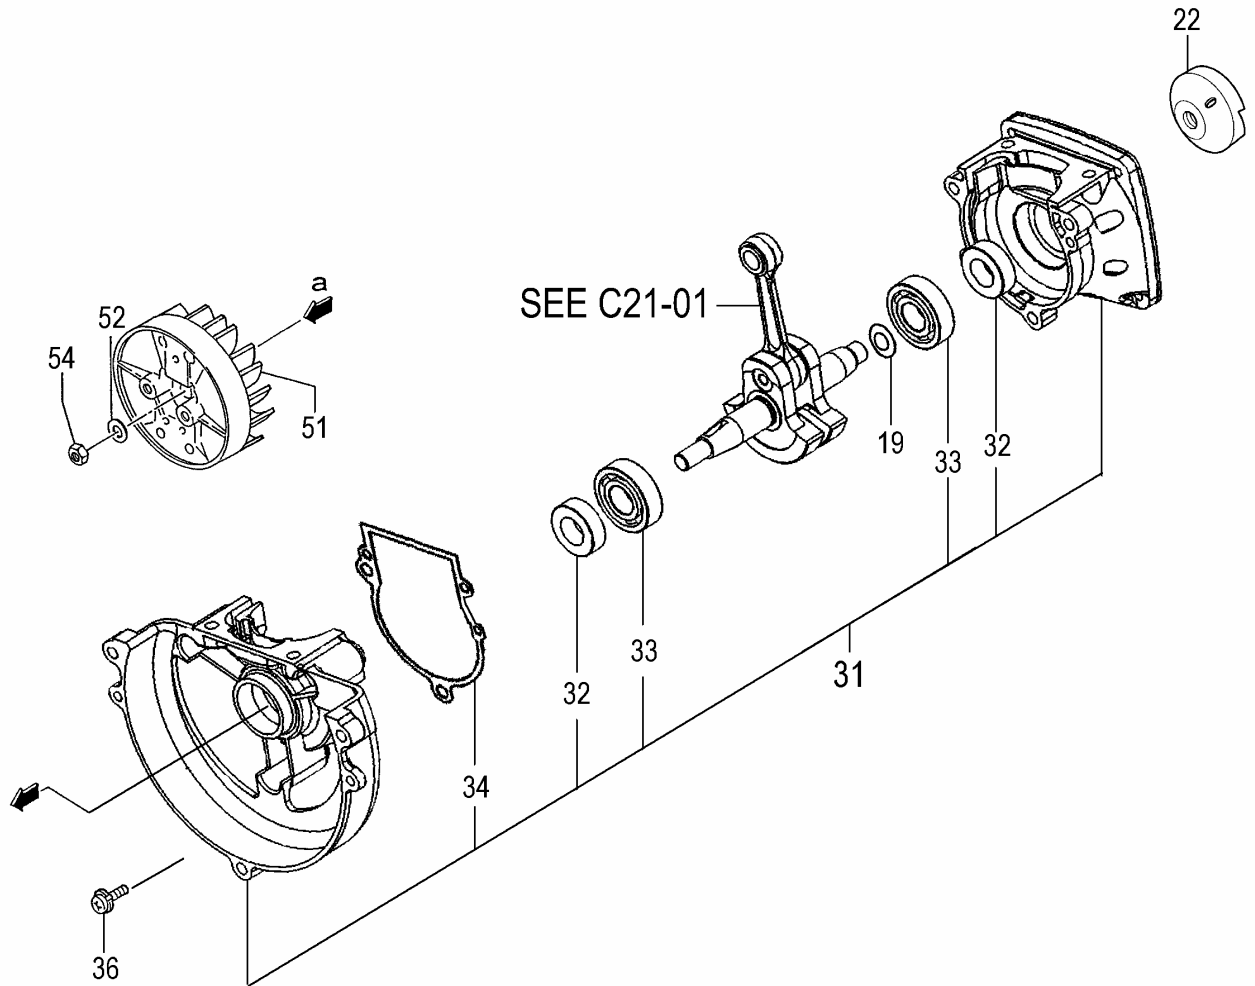

C21

Tanaka

TPS-250PN/PF

Serial No. -C067600

C21-01 CYLINDER/PISTON/CRANK SHAFT

REF. NUMBER	PARTS NUMBER	DESCRIPTION	Q'TY	SERIAL NUMBER
C21-01 CYLINDER/PISTON/CRANK SHAFT				
001	668-4894	PLUG CAP	1	
002	668-5772	SPARK PLUG CJ6Y	1	
006	668-5463	CYLINDER SET	1	
007	668-4586	HEX.HOLE BOLT M5X18/S	4	
009	668-5728	CYLINDER GASKET	1	
011	668-4588	PISTON RING	2	
012	668-5899	PISTON SET	1	
013	668-6028	PISTON PIN CIRCLIP	2	
014	668-4591	PISTON PIN	1	
016	668-6177	CRANK SHAFT COMP.	1	
017	669-5589	NEEDLE BRG F-810 1.4X8.5	1	
018	668-4899	WOODRUFF KEY 3X13X4.5	1	
043	668-7679	IGNITION COIL COMP.	1	
045	668-7965	LEAD WIRE ASS'Y	1	
046	668-4599	HEX.HOLE BOLT M4X18/WS	2	
047	668-4600	WASHER	2	
050	668-7680	IGNITION COIL ASS'Y	1	

C21-02 CRANK CASE

REF. NUMBER	PARTS NUMBER	DESCRIPTION	Q'TY	SERIAL NUMBER
C21-02 CRANK CASE				
019	668-9177	GEAR SHAFT SHIM 0.10	V	
019	668-9178	GEAR SHAFT SHIM 0.15	V	
019	668-4604	GEAR SHAFT SHIM 0.20	V	
019	668-4605	GEAR SHAFT SHIM 0.30	V	
022	668-4937	STARTER PULLEY	1	
031	668-6531	CRANK CASE ASS'Y	1	
032	668-4607	OIL SEAL TB 12227	2	
033	669-5530	BALL BEARING #6001, 28MM/OD	2	
034	668-6706	CRANK CASE GASKET	1	
036	668-4903	HEX.HOLE BOLT M5X16/S	3	
051	668-7417	MAGNETO ROTOR COMP.	1	
052	668-5103	BOLT WASHER M7	1	
054	668-5104	FLYWHEEL NUT	1	