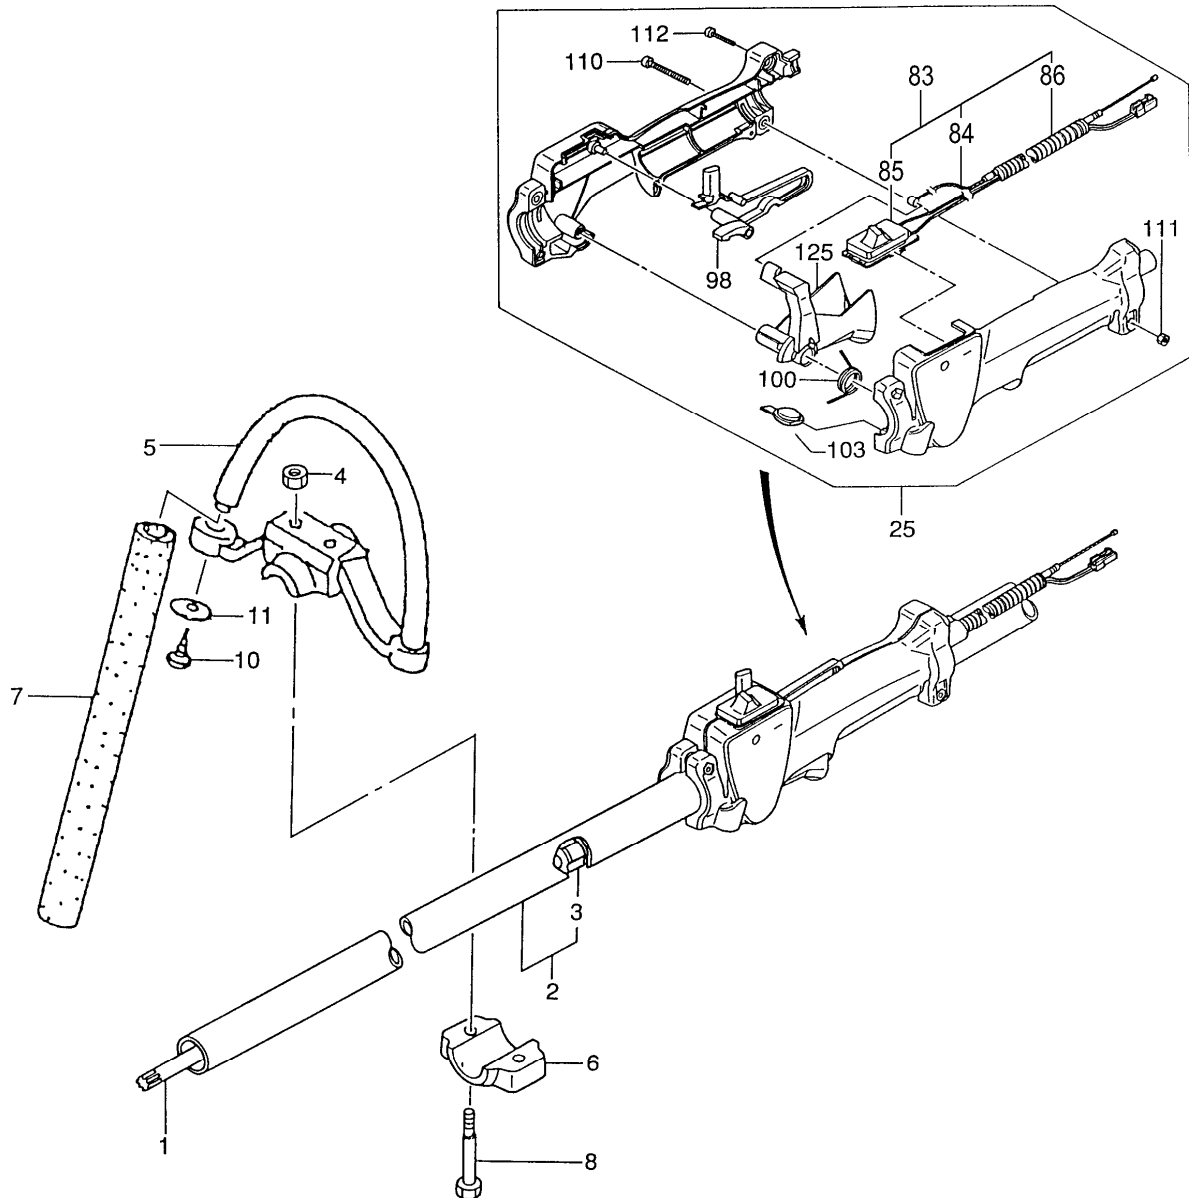

C35-08 THROTTLE LEVER/HANDLE

REF. NUMBER	PARTS NUMBER	DESCRIPTION	Q'TY	SERIAL NUMBER
C35-08 THROTTLE LEVER/HANDLE				
001	668-9443	DRIVE SHAFT 1829L	1	
002	668-9308	DRIVE SHAFT PIPE COMP.	1	
003	668-4831	BUSH ASS'Y	6	
004	668-4835	HEX.NUT 6	2	
005	669-1046	LOOP HANDLE, 24 DIA.,BLACK	1	
006	669-1134	HANDLE BRACKET A	1	
007	669-1098	HANDLE GRIP	1	
008	668-4838	BOLT 6X43/P (BLACK)	2	
010	669-5255	TAPPING SCREW 5X20	1	
011	668-9681	BRAKE SHAFT WASHER	1	
025	669-3767	THROTTLE LEVER ASS'Y 24 DIA.	1	
083	669-3978	THROTTLE WIRE COMP.	1	
084	669-4022	THROTTLE WIRE	1	
085	668-7459	STOP SWITCH COMP.	1	
086	668-7526	PROTECTION TUBE 7X175	1	
098	668-4721	SAFETY LEVER	1	
100	668-4722	RETURN SPRING	1	
103	668-4724	BLIND PLUG	1	
110	668-4803	SCREW M5X20	2	
111	668-4727	CONTAL NUT 5	2	
112	668-4725	SCREW M4X20 (BLACK)	4	
125	668-4804	THROTTLE LEVER	1