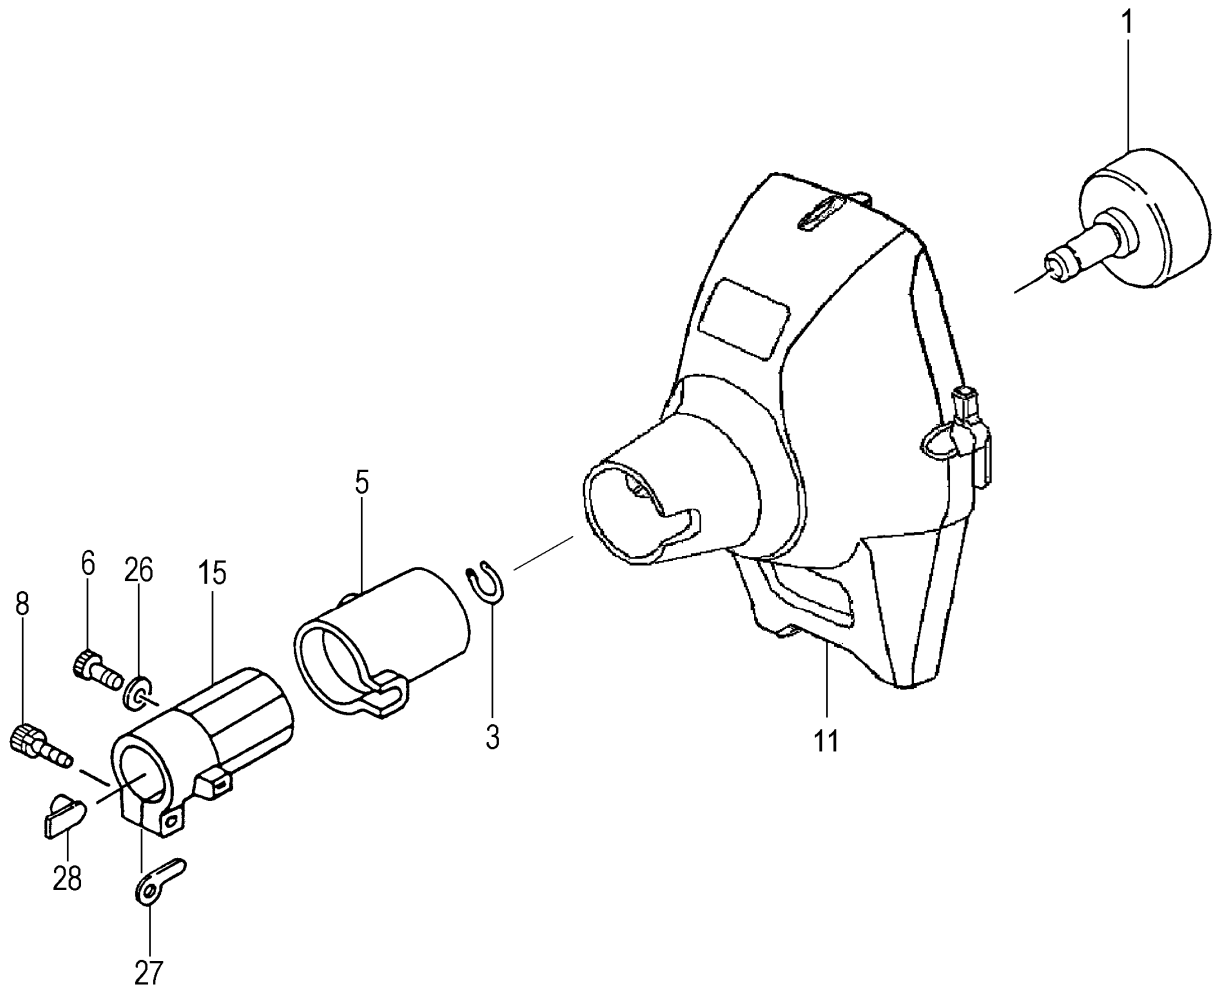

C35-07 FANCASE

REF. NUMBER	PARTS NUMBER	DESCRIPTION	Q'TY	SERIAL NUMBER
C35-07 FANCASE				
001	668-8580	CLUTCH DRUM COMP.	1	
003	668-4664	STOP RING C-12 OUTER	1	
005	669-1823	CUSHION RUBBER	1	
006	669-5046	HEX. HOLE BOLT 5X16	1	
008	668-4709	HEX.HOLE BOLT M5X25/S	1	
011	668-6959	FAN CASE COMP.	1	
015	668-9651	PIPE HOLDER, TPE	1	
026	668-4918	WASHER M5	1	
027	668-9159	GEAR CASE WASHER	1	
028	668-9664	METAL FITTING	1