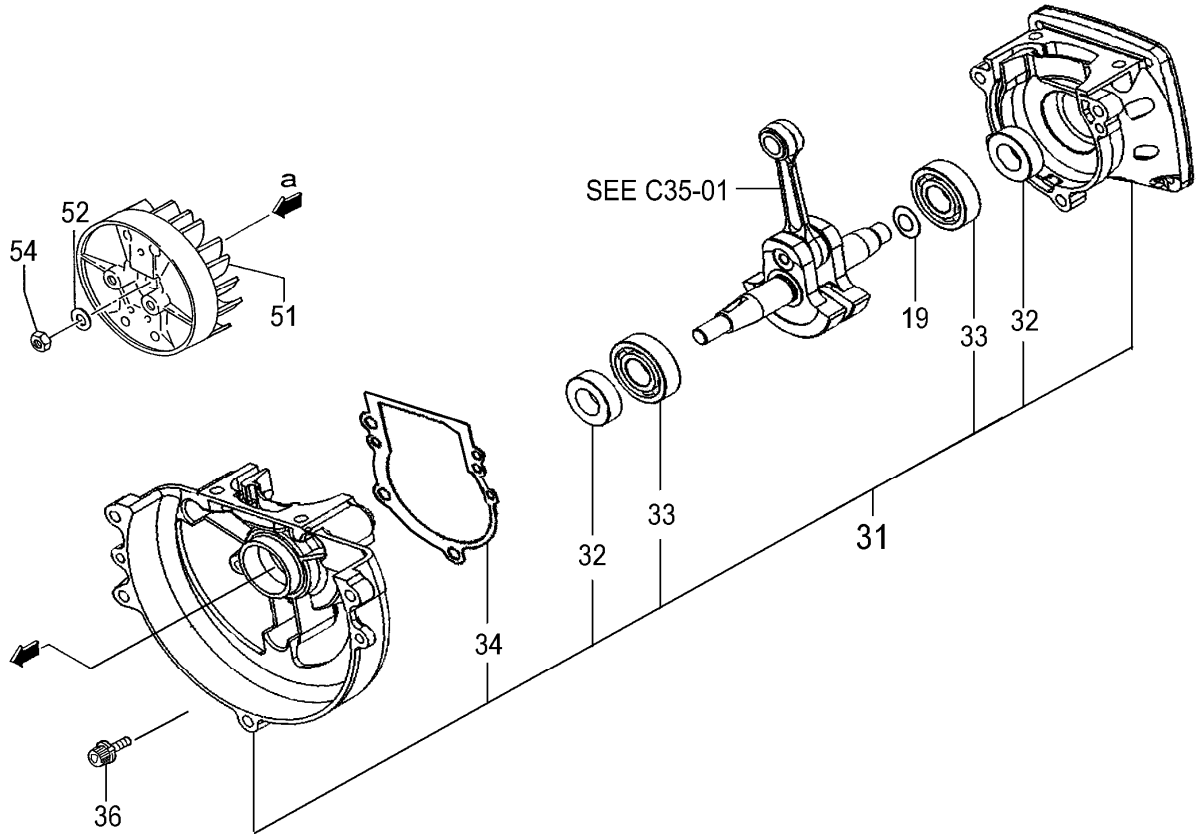

C35-02 CRANK CASE

REF. NUMBER	PARTS NUMBER	DESCRIPTION	Q'TY	SERIAL NUMBER
C35-02 CRANK CASE				
019	668-4604	GEAR SHAFT SHIM 0.20	V	
019	668-4605	GEAR SHAFT SHIM 0.30	V	
031	669-5700	CRANK CASE ASS'Y	1	
032	668-4607	OIL SEAL TB 12227	2	
033	669-5535	BALL BEARING 6001 C3	2	
034	668-4904	CRANK CASE GASKET	1	
036	668-4903	HEX.HOLE BOLT M5X16/S	4	
051	668-7384	MAGNETO ROTOR COMP.	1	
052	668-4611	WASHER M8	1	
054	668-4612	HEX.NUT M8	1