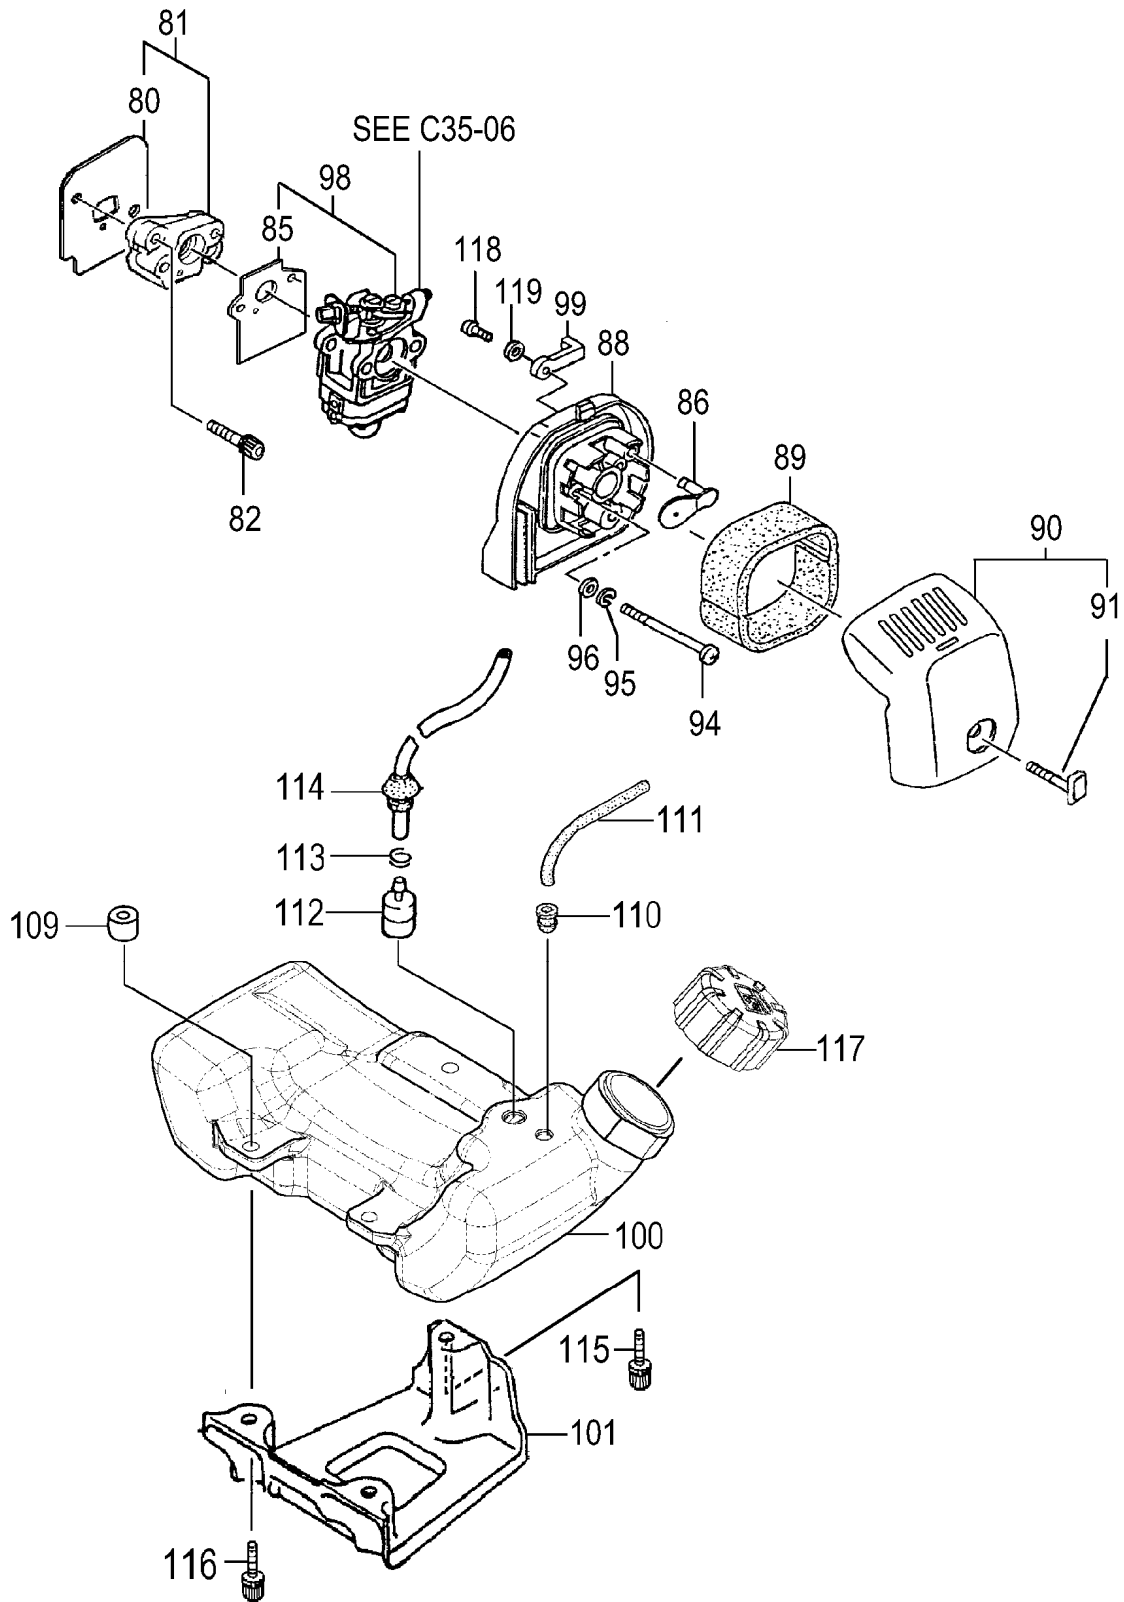

# C35-01 CYLINDER/PISTON/CRANK SHAFT

REF. NUMBER	PARTS NUMBER	DESCRIPTION	Q'TY	SERIAL NUMBER
<b>C35-01</b>	<b>CYLINDER/PISTON/CRANK SHAFT</b>			
001	668-4894	PLUG CAP ASS'Y	1	
002	668-5052	SPARK PLUG CJ6	1	
006	668-4897	CYLINDER SET	1	
007	668-4586	HEX.HOLE BOLT M5X18/S	4	
009	668-4896	CYLINDER GASKET	1	
011	668-4588	PISTON RING	2	
012	668-4898	PISTON SET	1	
013	668-4590	PISTON PIN CIRCLIP	2	
014	668-4591	PISTON PIN	1	
016	668-6219	CRANK SHAFT COMP.	1	
017	669-5589	NEEDLE BRG F-810 1.4X8.5	1	
043	668-7683	IGNITION COIL COMP.	1	
045	668-7965	LEAD WIRE ASS'Y	1	
046	668-4599	HEX.HOLE BOLT M4X18/WS	2	
047	668-4600	WASHER	2	
050	668-7680	IGNITION COIL ASS'Y	1	

# C35-03 ENGINE-1

REF. NUMBER	PARTS NUMBER	DESCRIPTION	Q'TY	SERIAL NUMBER
<b>C35-03 ENGINE-1</b>				
080	668-9895	INLET MANIFOLD GASKET	1	
081	668-9972	INSULATOR SET	1	
082	669-5515	HEX. HOLE BOLT 5X25WS	2	
085	668-4616	CARBURETOR GASKET	1	
086	669-1276	CHOKE PLATE 2.0	1	
088	669-0120	CLEANER BODY COMP.	1	
089	669-0365	CLEANER SPONGE	1	
090	669-0402	CLEANER COVER ASS'Y	1	
091	669-0384	COVER FIXING BOLT	1	
094	669-4914	SCREW 5X55	2	
095	668-4662	S.WASHER 5	2	
096	668-4864	SMALL WASHER 5	2	
098	669-0465	CARBURETOR SET WYJ318	1	
099	669-1239	CHOKE CONTROL LEVER	1	
100	669-1602	TANK WHT	1	
101	669-4787	STAND	1	
109	668-4623	COLLAR C	3	
110	668-4627	RETURN GROMMET	1	
111	668-4626	FUEL PIPE 3X5X65	1	
112	668-4620	PUMP FILTER BODY COMP.	1	
113	668-4619	CLIP,6.3 DIA.	1	
114	668-4618	FUEL PIPE ASS'Y	1	
115	668-4617	HEX. HOLE BOLT 5X25/WS	1	
116	668-4634	HEX.HOLE BOLT 5X20/PS	2	
117	669-1748	TANK CAP D ASS'Y	1	
118	669-5112	TAPPING SCREW 4X15	1	
119	668-5070	BOLT WASHER M4	1	