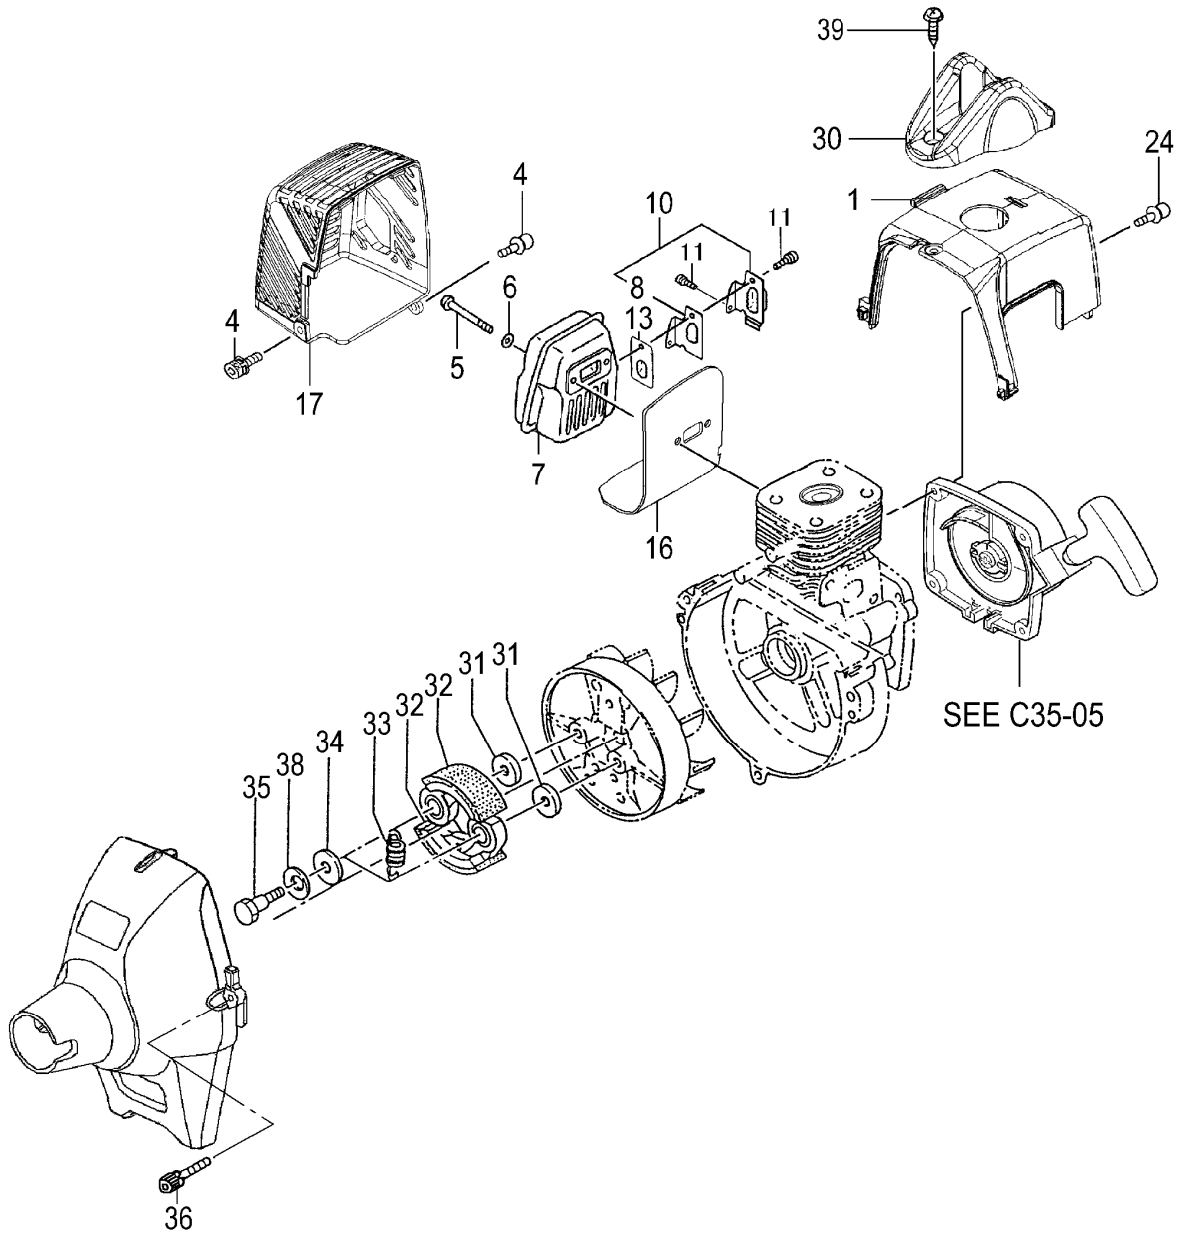

C35-04 ENGINE-2

REF. NUMBER	PARTS NUMBER	DESCRIPTION	Q'TY	SERIAL NUMBER
C35-04 ENGINE-2				
001	668-5693	CYLINDER COVER (BLK)	1	
004	669-5504	HEX.HOLE BOLT 5X16/PS	2	
005	669-5067	HEX.HOLE BOLT 6X65	2	
006	668-4639	WASHER 6	2	
007	669-2576	MUFFLER COMP.	1	
008	669-2888	TAIL PIPE GASKET	1	
010	669-2715	TAIL PIPE SET	1	
011	668-4651	SCREW M4X8/WS	2	
013	669-2701	SPARK ARRESTER	1	
016	668-7265	HEAT SHIELD	1	
017	669-2818	MUFFLER PROTECTOR BLK	1	
024	669-5508	HEX. HOLE BOLT 4X18WS	2	
030	668-8344	PLUG COVER	1	
031	668-4642	CLUTCH WASHER B	2	
032	668-4643	CLUTCH SHOE COMP.	2	
033	668-4644	CLUTCH SPRING	1	
034	668-4645	CLUTCH PLATE A 0.5	2	
035	668-4646	STEP BOLT	2	
036	668-4634	HEX.HOLE BOLT 5X20/PS	3	
038	668-4648	BENT WASHER 8	2	
039	668-4636	TAPPING SCREW D4.5X16	1