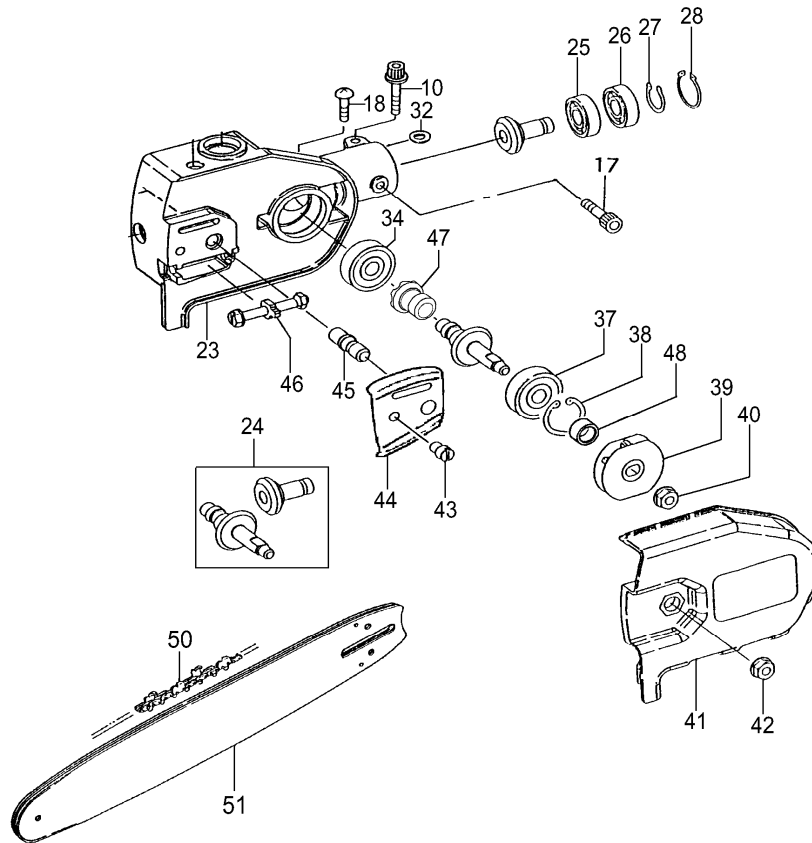

C35-10 GEAR CASE-2

REF. NUMBER	PARTS NUMBER	DESCRIPTION	Q'TY	SERIAL NUMBER
C35-10 GEAR CASE-2				
010	669-5492	HEX. HOLE BOLT 5X22/S	1	
017	669-5042	HEX. HOLE BOLT 5X10	1	
018	669-5458	SCREW 6X8	1	
023	668-5793	CASE	1	
024	668-8836	GEAR PINION SET SPARE	1	
025	668-4734	BALL BEARING 609	1	
026	668-4735	BALL BEARING 609Z ST	1	
027	669-5281	STOP RING C-9, OUTER	1	
028	668-4732	STOP RING C-24, INNER	1	
032	669-3248	STARTER PAWL WASHER	1	
034	669-5568	BALL BEARING 627 C3	1	
037	669-5575	BALL BEARING 638ZZ	1	
038	668-4741	STOP RING C-28, INNER	1	
039	668-9117	SPROCKET COMP., 3/8	1	
040	669-5170	FLANGE NUT 6	1	
041	668-6038	SIDE COVER COMP.	1	
042	668-7105	CHAIN BAR CLAMP NUT	1	
043	668-7130	CHAIN BAR KNOCK PIN	1	
044	669-0726	GUIDE PLATE	1	
045	668-6803	CHAIN BAR TIGHTENING BOLT	1	
046	668-7063	CHAIN TENSIONER ASS'Y	1	
047	669-0428	CAM	1	
048	668-5962	COLLAR	1	
050	668-7176	SAW CHAIN, 10 INCH, 3/8	1	
051	668-6875	GUIDE BAR, 10 INCH, S/N	1