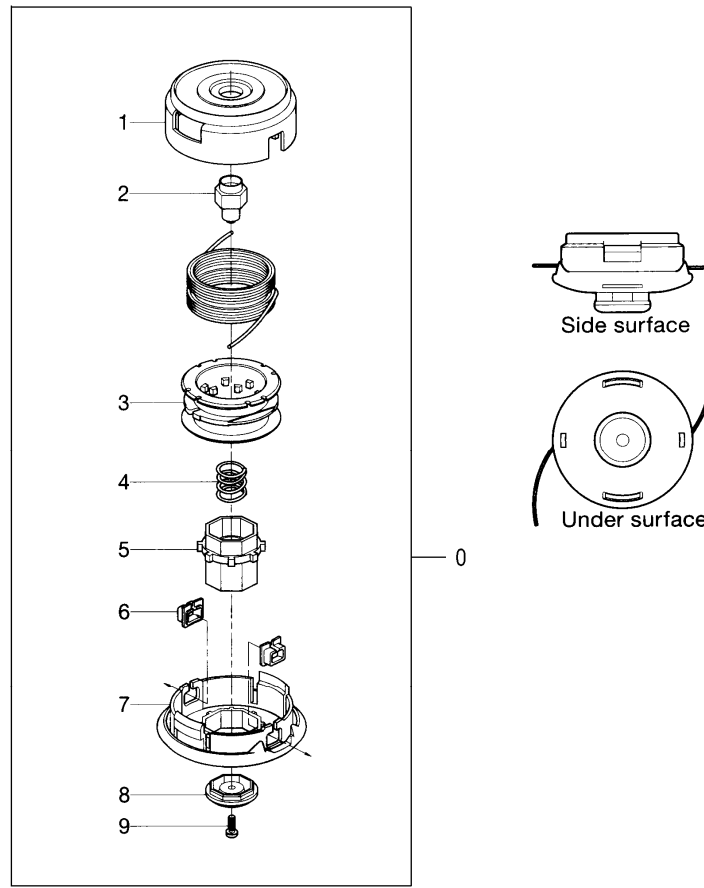

**S56**

***Tanaka***

**New-B4**

**Serial No.**

# S56-01 NYLON HEAD NB-4

REF. NUMBER	PARTS NUMBER	DESCRIPTION	Q'TY	REMARKS /SERIAL NO.
<b>S56-01 NYLON HEAD NB-4</b>				
000	669-5726	N/H NB4 RM8X1.25	1	
001	669-3274	CUTTING BODY	1	
002	668-9626	MOUNTING NUT R/H	1	
003	669-3293	CODE REEL	1	
004	669-3379	REEL SPRING	1	
005	668-9852	REEL SLIDER	1	
006	669-3329	EYELET	2	
007	669-3339	BODY CAP	1	
008	668-9906	DISK	1	
009	669-5336	SCREW 5X14/S	1	