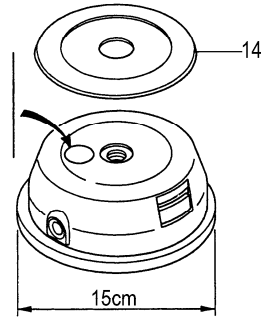

PARTS LIST

A: TH-97L
 B: TH-97LU & TH-97LM

A: TH-97L
 B: TH-97LU & TH-97LM

REF. NUMBER	PARTS NUMBER	DESCRIPTION	Q'TY	
			A	B
000	669-7149	NYLON HEAD TH97L	1	
000	669-3217	NYLON HEAD TH97LM/LU		1
001	669-3271	CUTTING BODY ASS'Y	1	1
002	669-3328	EYELET	2	2
004	669-3247	ADJUSTMENT BASE	1	1
005	669-3377	SPRING (SILVER)	1	1
006	669-3362	ADJUSTMENT WASHER	1	1
007	669-3292	CORD REEL BK	1	1
008	669-2271	STEEL BALL	3	3
009	669-3358	REEL SLIDER	1	1
010	669-3338	CUTTING BODY CAP	1	1
011	668-9081	MOUNTING BOLT, L-M8X1.25	1	
012	668-9098	MOUNTING NUT, L-M10X1.25		1
014	668-8986	WINDING PROTECTOR COVER	1	1