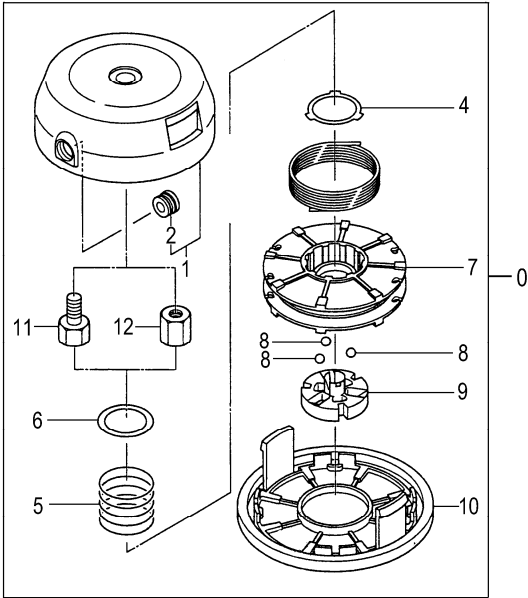

PARTS LIST

A: TH-97L
 B: TH-97LU & TH-97LM

A: TH-97L
 B: TH-97LU & TH-97LM

REF. NUMBER	PARTS NUMBER	DESCRIPTION	Q'TY	
			A	B
000	669-7149	NYLON HEAD TH97L	1	
000	669-3217	NYLON HEAD TH97LM/LU		1
001	669-3271	CUTTING BODY ASS'Y	1	1
002	669-3328	EYELET	2	2
004	669-3247	ADJUSTMENT BASE	1	1
005	669-3377	SPRING (SILVER)	1	1
006	669-3362	ADJUSTMENT WASHER	1	1
007	669-3292	CORD REEL BK	1	1
008	669-2271	STEEL BALL	3	3
009	669-3358	REEL SLIDER	1	1
010	669-3338	CUTTING BODY CAP	1	1
011	668-9081	MOUNTING BOLT, L-M8X1.25	1	
012	668-9098	MOUNTING NUT, L-M10X1.25		1
014	668-8986	WINDING PROTECTOR COVER	1	1