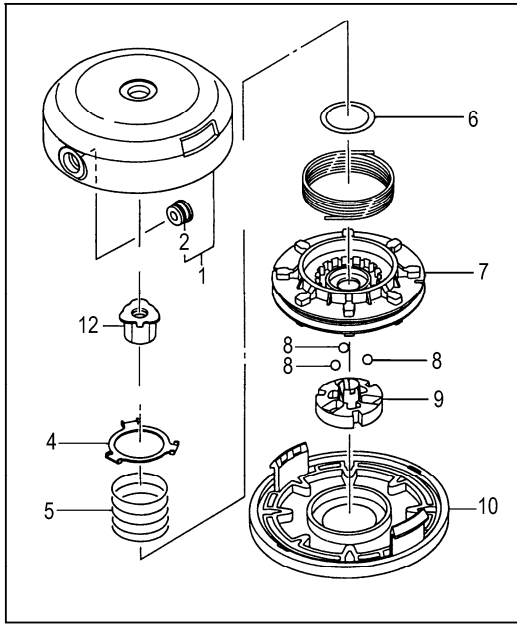

PARTS LIST

A : TH-97RBY
 B : TH-97U2
 C : TH-97M

REF. NUMBER	PARTS NUMBER	DESCRIPTION	Q'TY		
			A	B	C
000	669-3209	NYLON HEAD ASS'Y (TH97RB)	1		
000	669-3211	NYLON HEAD ASS'Y (TH97U)		1	
000	669-3210	NYLON HEAD ASS'Y (TH97M)			1
001	669-3269	CUTTING BODY ASS'Y	1	1	1
002	669-3327	CORD GUIDE	2	2	2
004	669-3246	ADJUSTMENT BASE	1	1	1
005	669-3373	SPRING (YELLOW/BLACK)			1
005	669-3375	SPRING (YELLOW/SILVER)	1		1
006	669-3363	ADJUSTMENT WASHER	1	1	1
007	669-3290	SPOOL(BRACK)	1	1	1
008	669-2271	STEEL BALL	3	3	3
009	669-3358	REEL SLIDER	1	1	1
010	669-3337	CUTTING BODY CAP	1	1	1
012	668-9097	MOUNTING NUT M8X1.25	1		
012	668-9095	MOUNTING NUT L-M10X1.25		1	1
015	668-9096	MOUNTING NUT L-M8X1.25	1		
016	668-9082	MOUNTING BOLT	1		