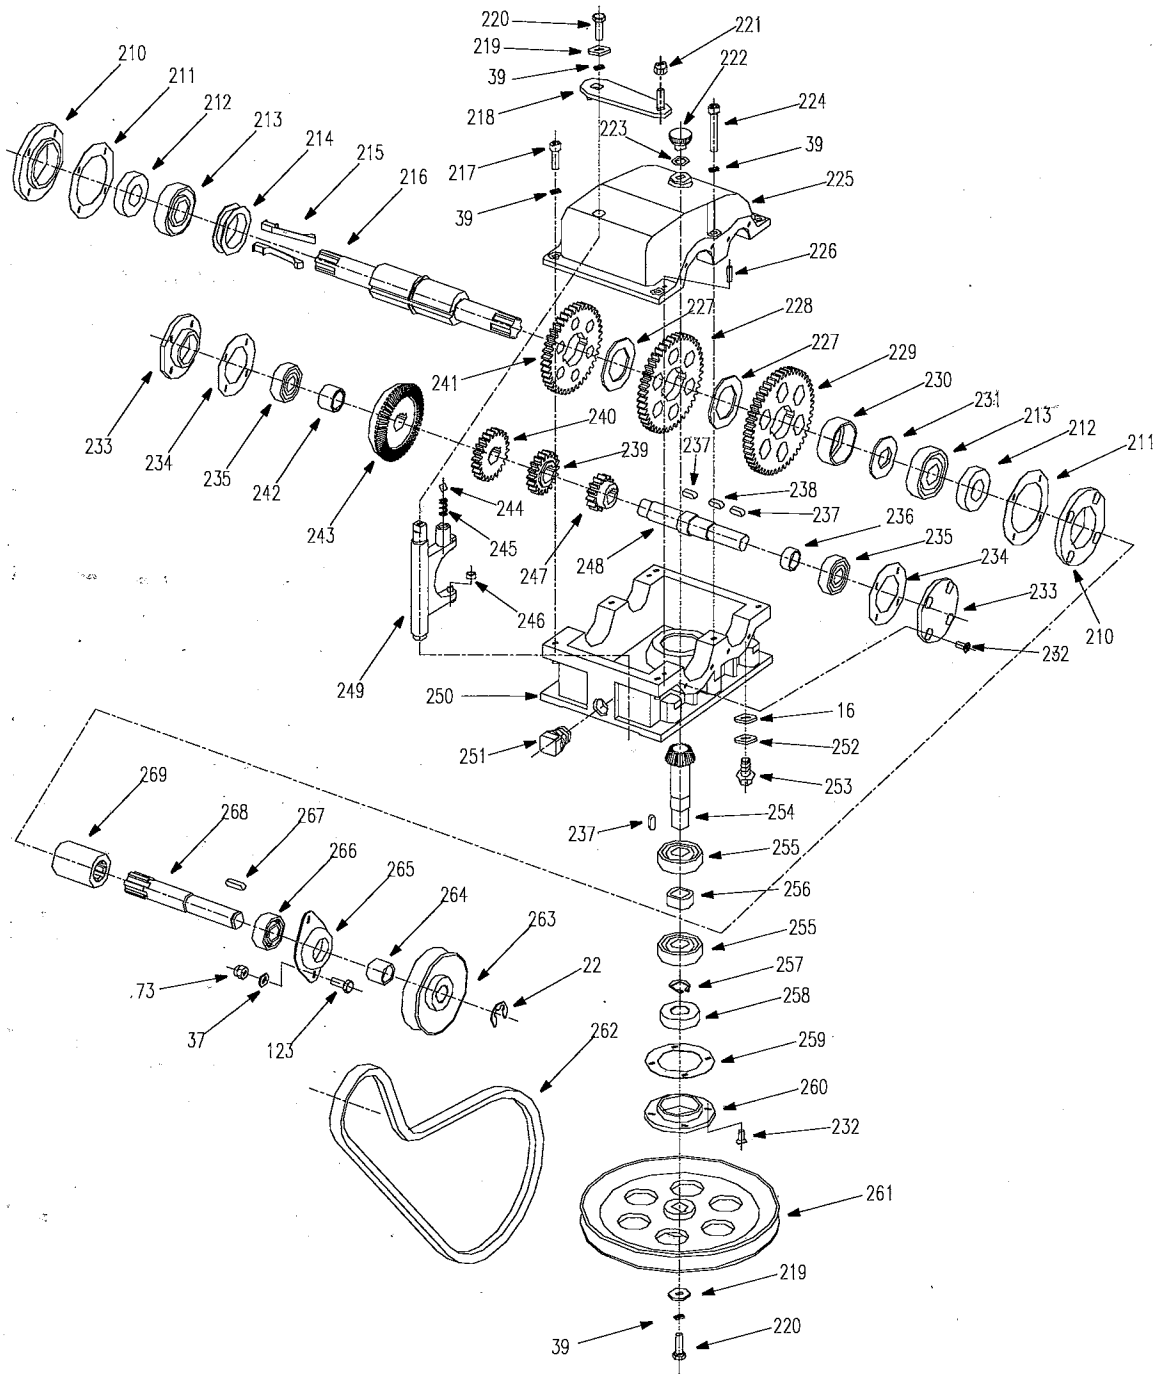

# Transmission Assembly

Ref.#	Part#	Description	WY28	WY28B
16	B97.1-8	Flat Washer 8mm	x	x
22	B896-12	Snap Ring 12mm	x	x
37	B97.1-6	Flat Washer 6mm	x	x
39	B93-6	Split Lock Washer 6mm	x	x
73	B6182-6	Nylon Insert Locknut M6mm	x	x
123	B5783-616	Hex Hd. Bolt M6×16mm	x	x
210	3304019	Bearing Cover-Output	x	x
211	3304020	Seal Ring	x	x
212	B9877.1-204010	Oil Seal FB 20×40×10B	x	x
213	B276-6204	Bearing 6204	x	x
214	2804019	Shift Spacer	x	x
215	2804016	Shift Key	x	x
216	2804008	Output Shift	x	x
217	3300187	Cap Screw 1/4-20×3/4	x	x
218	2804025	Shift Arm	x	x
219	3304014	Spacer	x	x
220	3300198	Hex Hd. Bolt 1/4-20×3/4	x	x
221	3300114	Nylon Insert Locknut 10-24	x	x
222	3304009	Filler/Breather Plug	x	x
223	3304008	Seal Ring	x	x
224	3300188	Cap Screw 1/4-20×	x	x
225	2804004	Transmission Case-Top	x	x
226	B117-416	Taper Pin 4×16mm	x	x
227	3304053	Washer	x	x
228	2804007	Spur Gear, Output Shaft 2nd	x	x
229	2804017	Spur Gear, Output Shaft 3rd	x	x
230	2804003	Spacer	x	x
231	3304054	Spacer	x	x
232	3300124	Phillips Hd. Screw 10-24×1/2	x	x
233	3304015	Bearing Cover-Countershaft	x	x
234	3304016	Seal Ring	x	x
235	B276-6202	Bearing 6202	x	x
236	2804001	Spacer	x	x